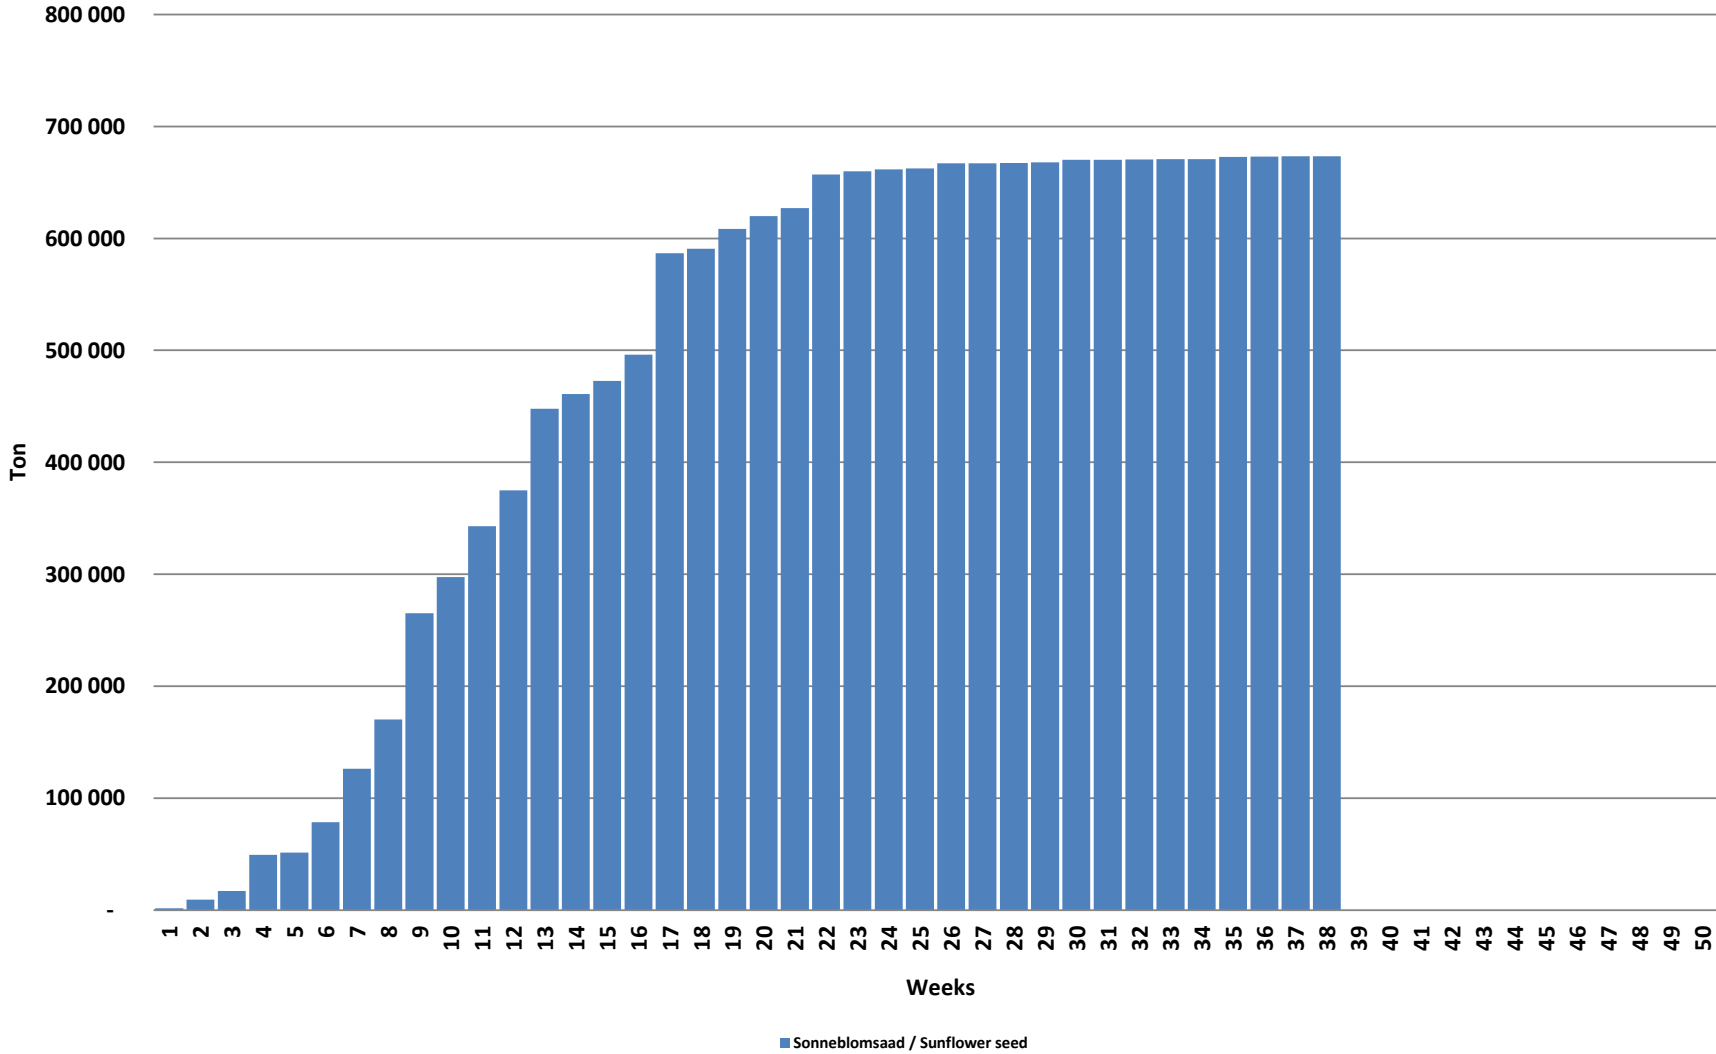

Weeklikse sonneblomsaad lewerings (Bemarkingsjaar: Maart tot Februarie)

Weeklikse kumulatiewe Sonneblomsaad lewerings (Bemarkingsjaar: Maart tot Februarie)

Total YTD sunflower seed deliveries for the 2021/22 season vs previous season's