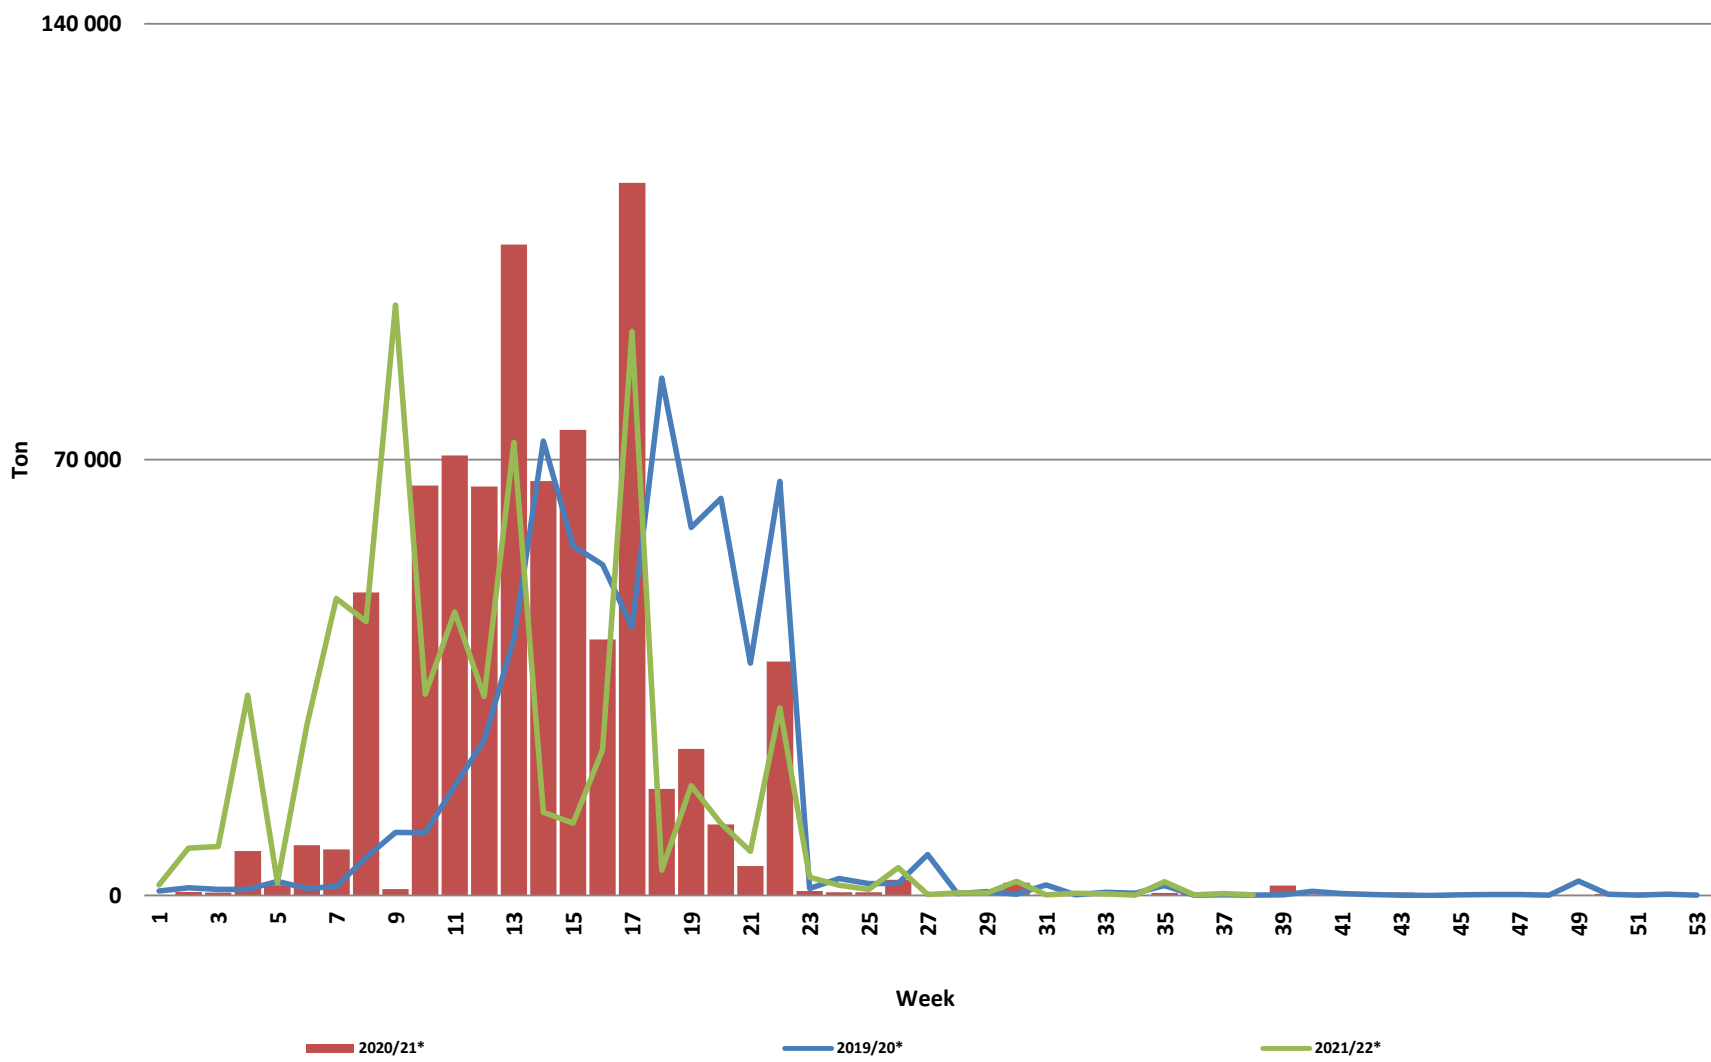

Weeklikse sonneblomsaad lewerings (Bemarkingsjaar: Maart tot Februarie)

Weeklikse kumulatiewe Sonneblomsaad lewerings (Bemarkingsjaar: Maart tot Februarie)

Total YTD sunflower seed deliveries for the 2021/22 season vs previous season's