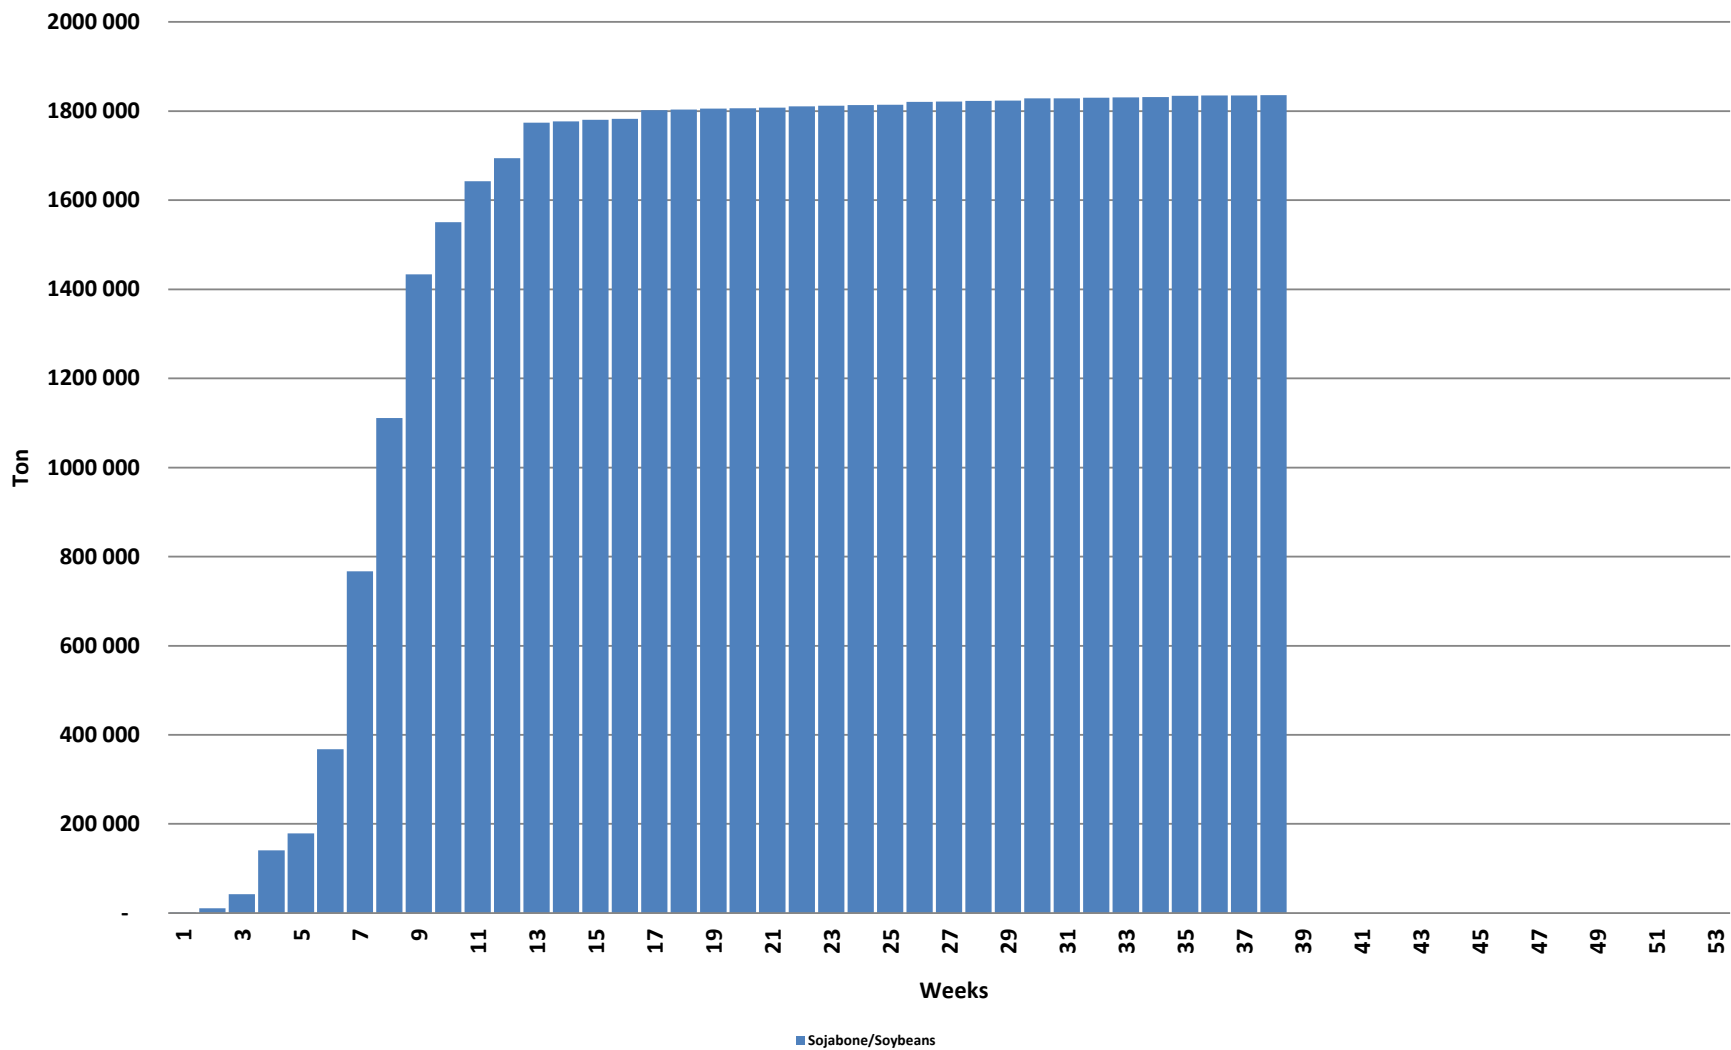

Weeklikse sojaboon lewerings (Bemarkingsjaar: Maart tot Februarie)

Weeklikse kumulatiewe Sojaboon lewerings (Bemarkingsjaar: Maart tot Februarie)

Total YTD soybean deliveries for the 2020/21 season vs previous season's