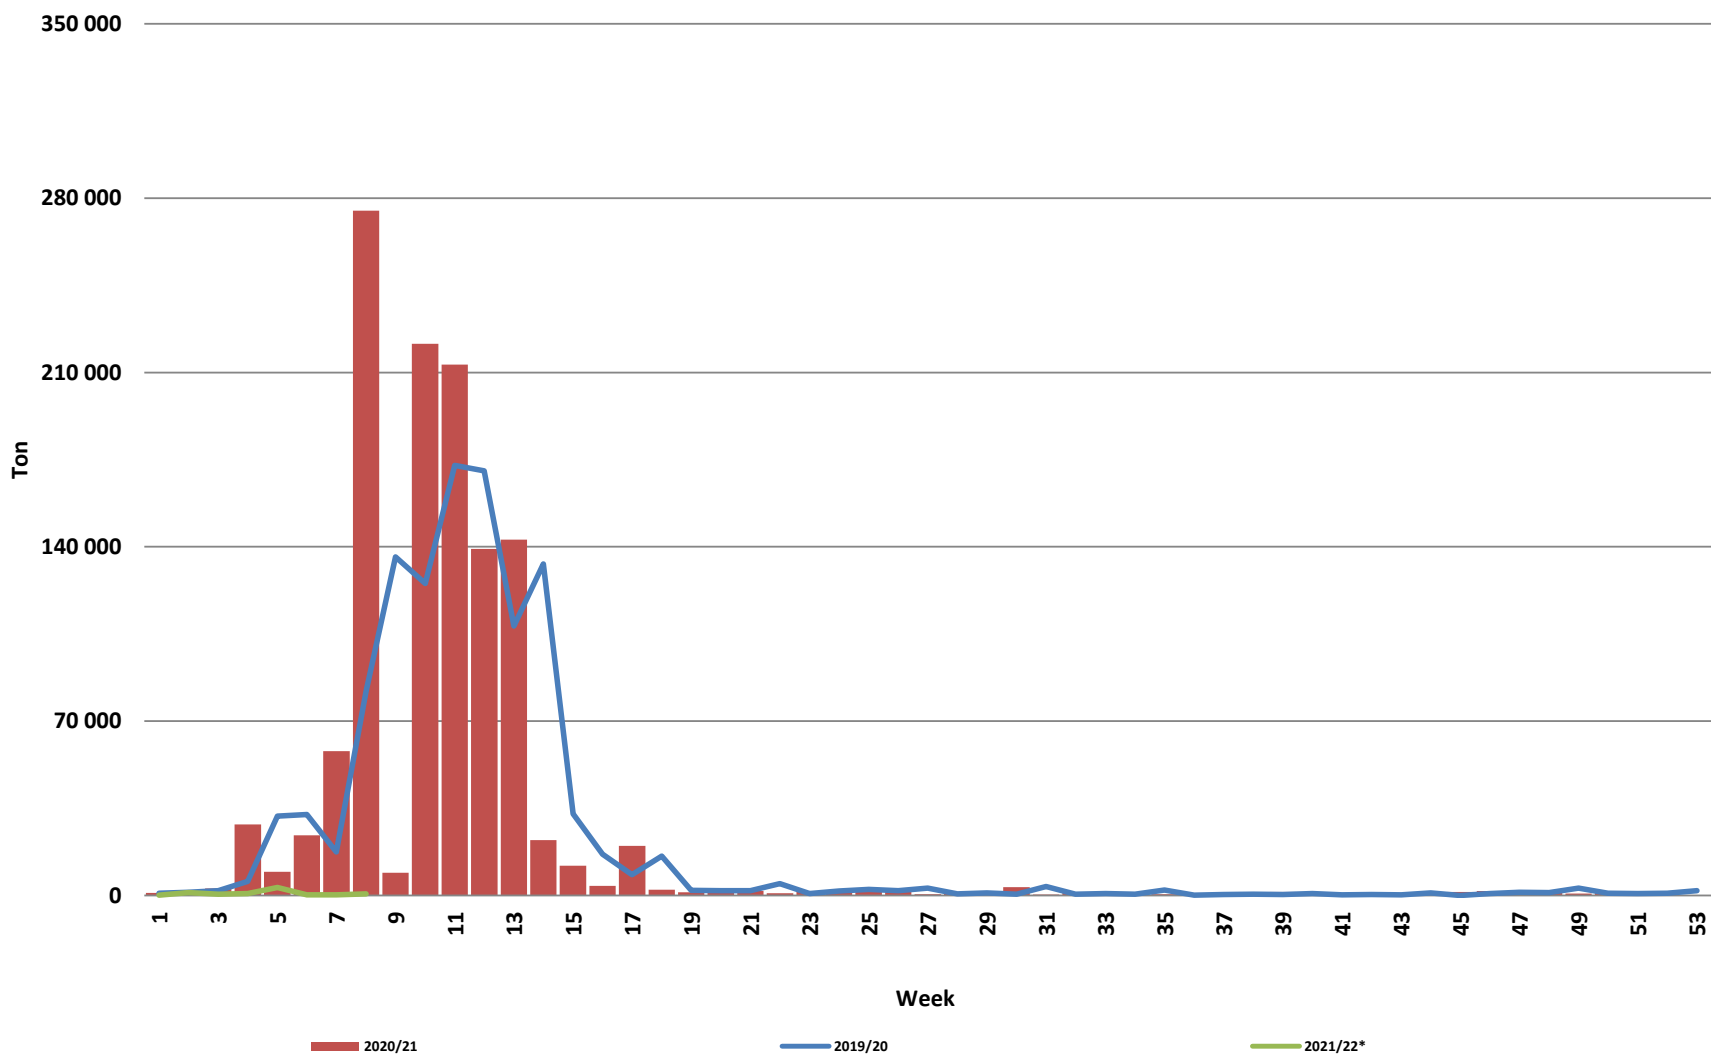

Weeklikse sojaboon lewerings (Bemarkingsjaar: Maart tot Februarie)

Weeklikse kumulatiewe Sojaboon lewerings (Bemarkingsjaar: Maart tot Februarie)

Total YTD soybean deliveries for the 2020/21 season vs previous season's