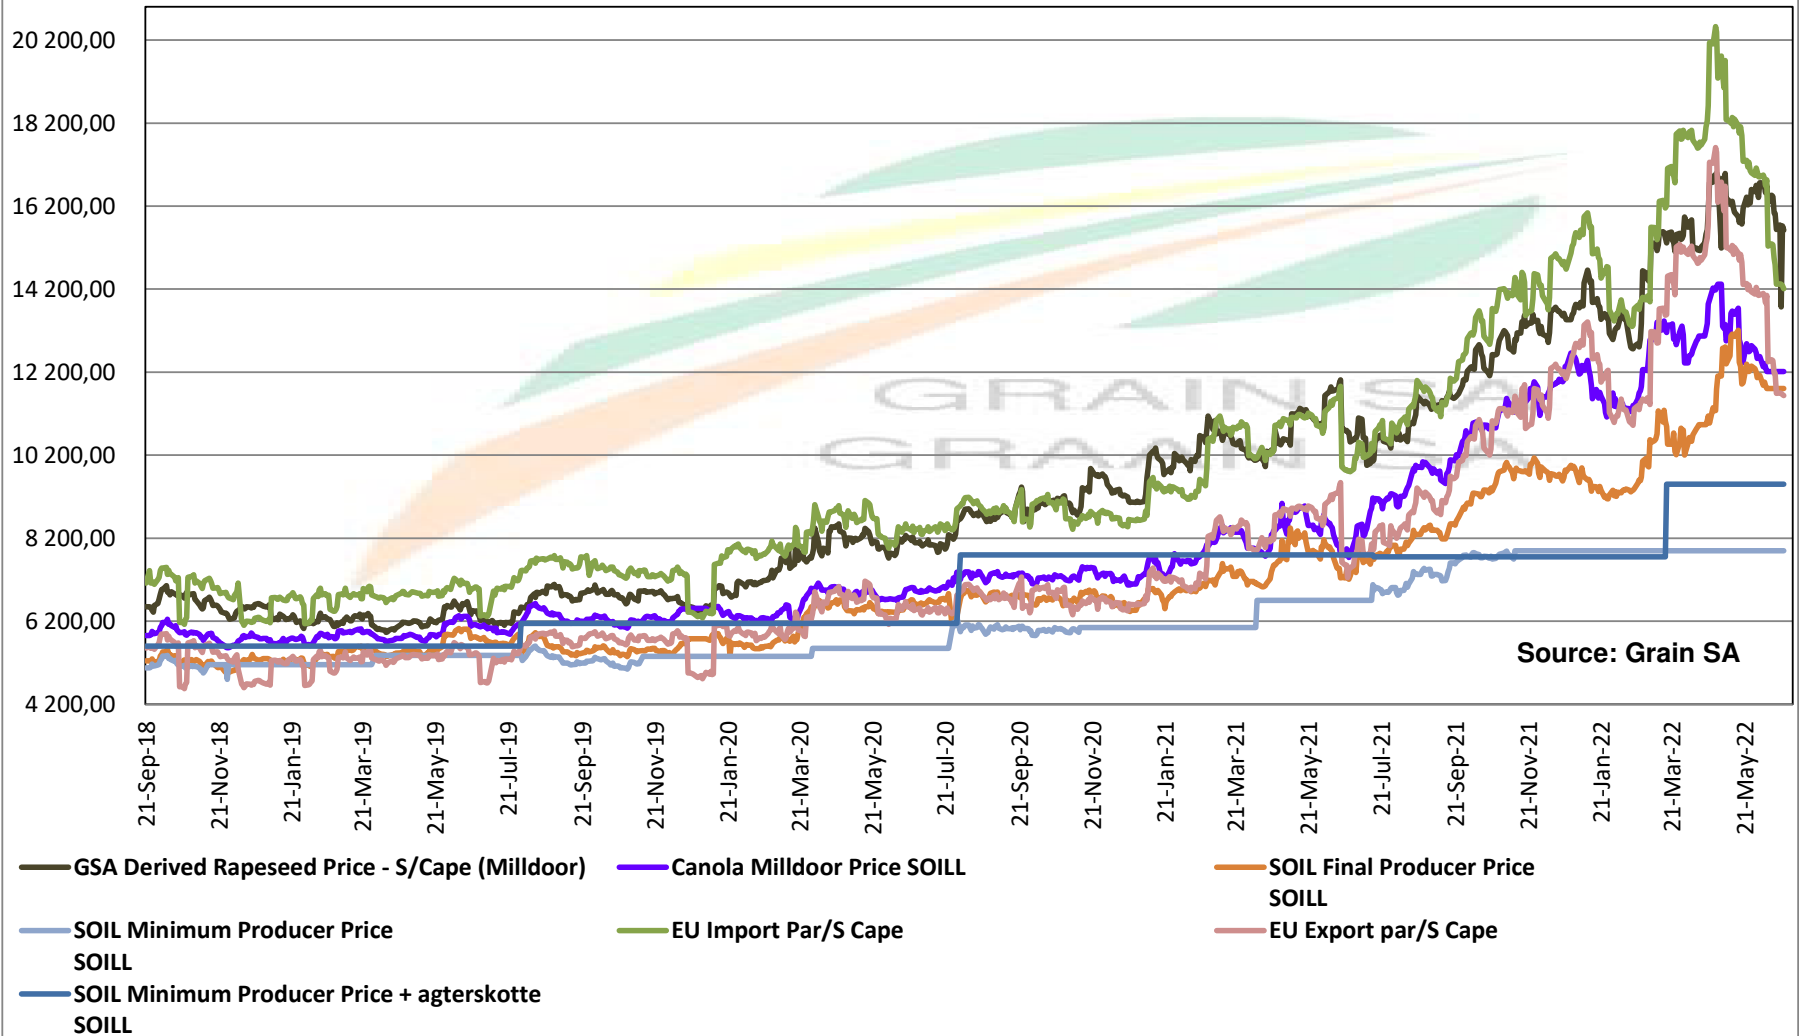

PRICES OF DERIVED SOYBEAN DELIVERED IN RANDFONTEIN PRYSE VAN AFGELEIDE SOJABONE GELEWER IN RANDFONTEIN

PRICES OF SOYBEAN CRUSHING MARGIN PRYSE VAN SOJABOON PERSMARGE

PRICES OF BRAZILIAN SOYBEAN DELIVERED IN RANDFONTEIN
PRYSE VAN BRASILIAANSE SOJABONE GELEWER IN RANDFONTEIN

Prices of Canola in the South Cape (Swellendam)
 Canolapryse in die Suid-Kaap (Swellendam)

PRICES OF PROCESSED AND GRADED USA CHOICE GRADE GROUNDNUTS (40/50) (RANDFONTEIN)
 PRYSE VAN UITGEDOP EN GESORTEERDE VSA KEURGRAAD GRONDBONE MET 'N PITGROOTTE VAN 40/50
 pitgrootte (RANDFONTEIN)