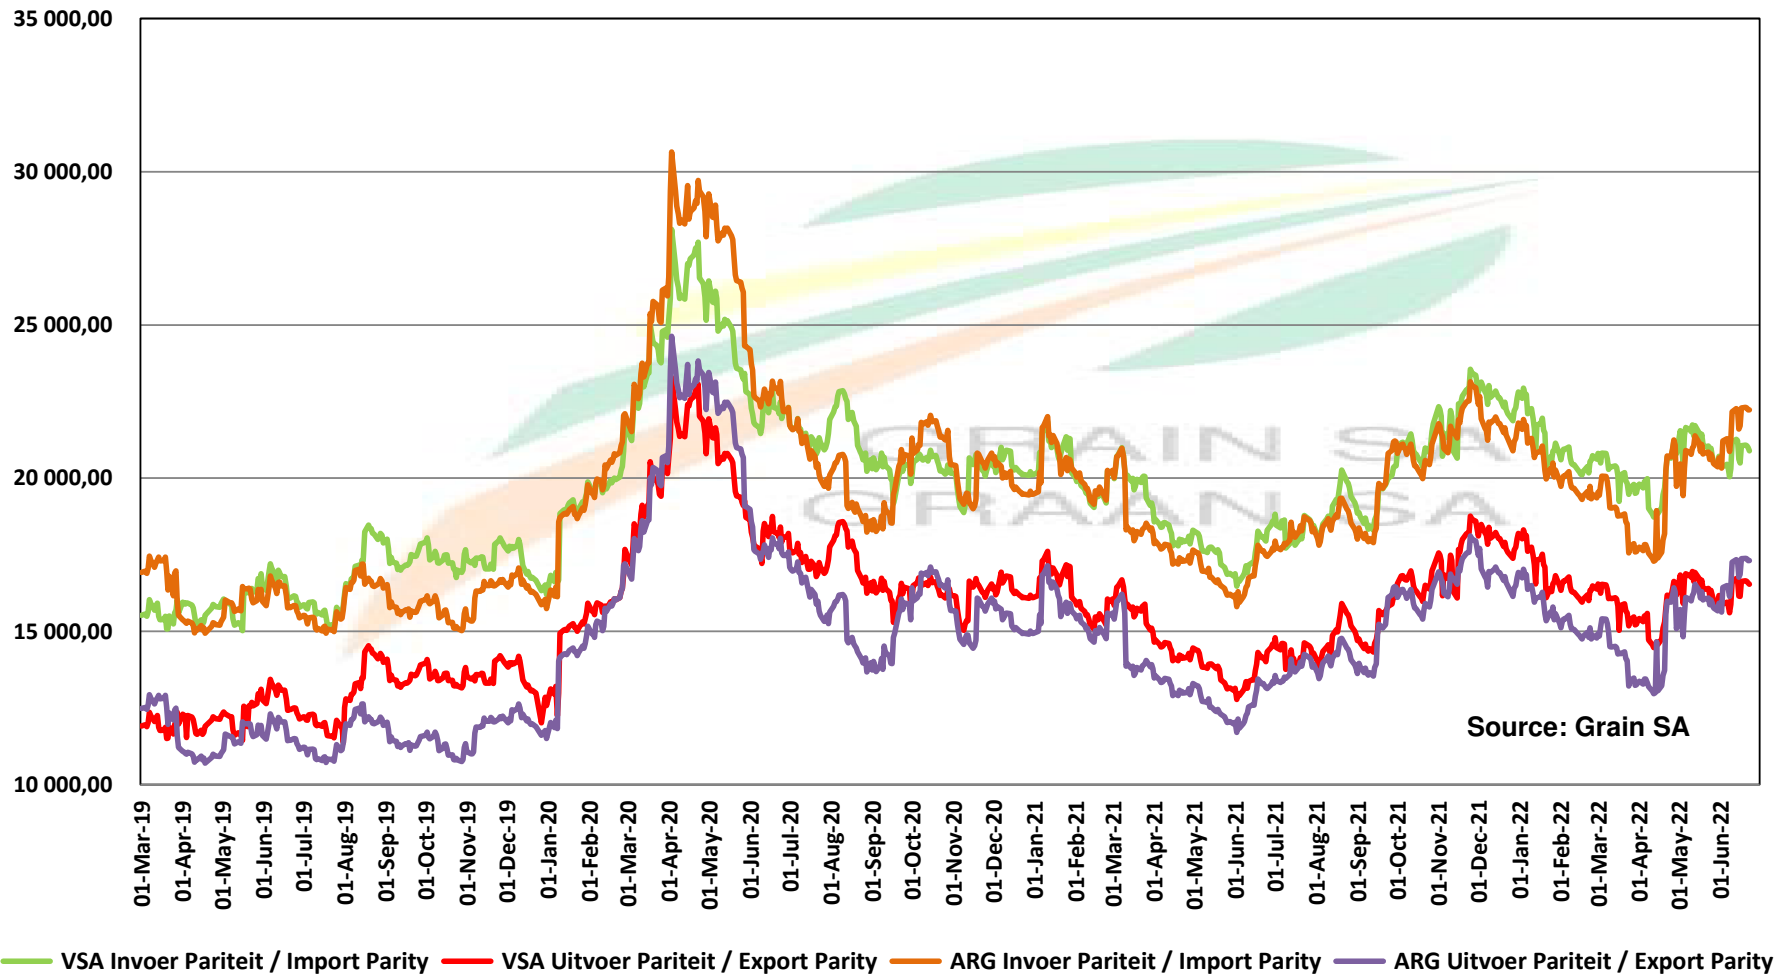

PRODUCER PARITY PRICES OF PROCESSED AND GRADED CHOICE GRADE GROUNDNUTS (40/50)
PRODSENTE PARITEITSPRYSE VAN UITGEDOPT EN GESORTEERDE KEURGRAAD GRONDBONE MET
'N PITGROOTTE VAN 40/50