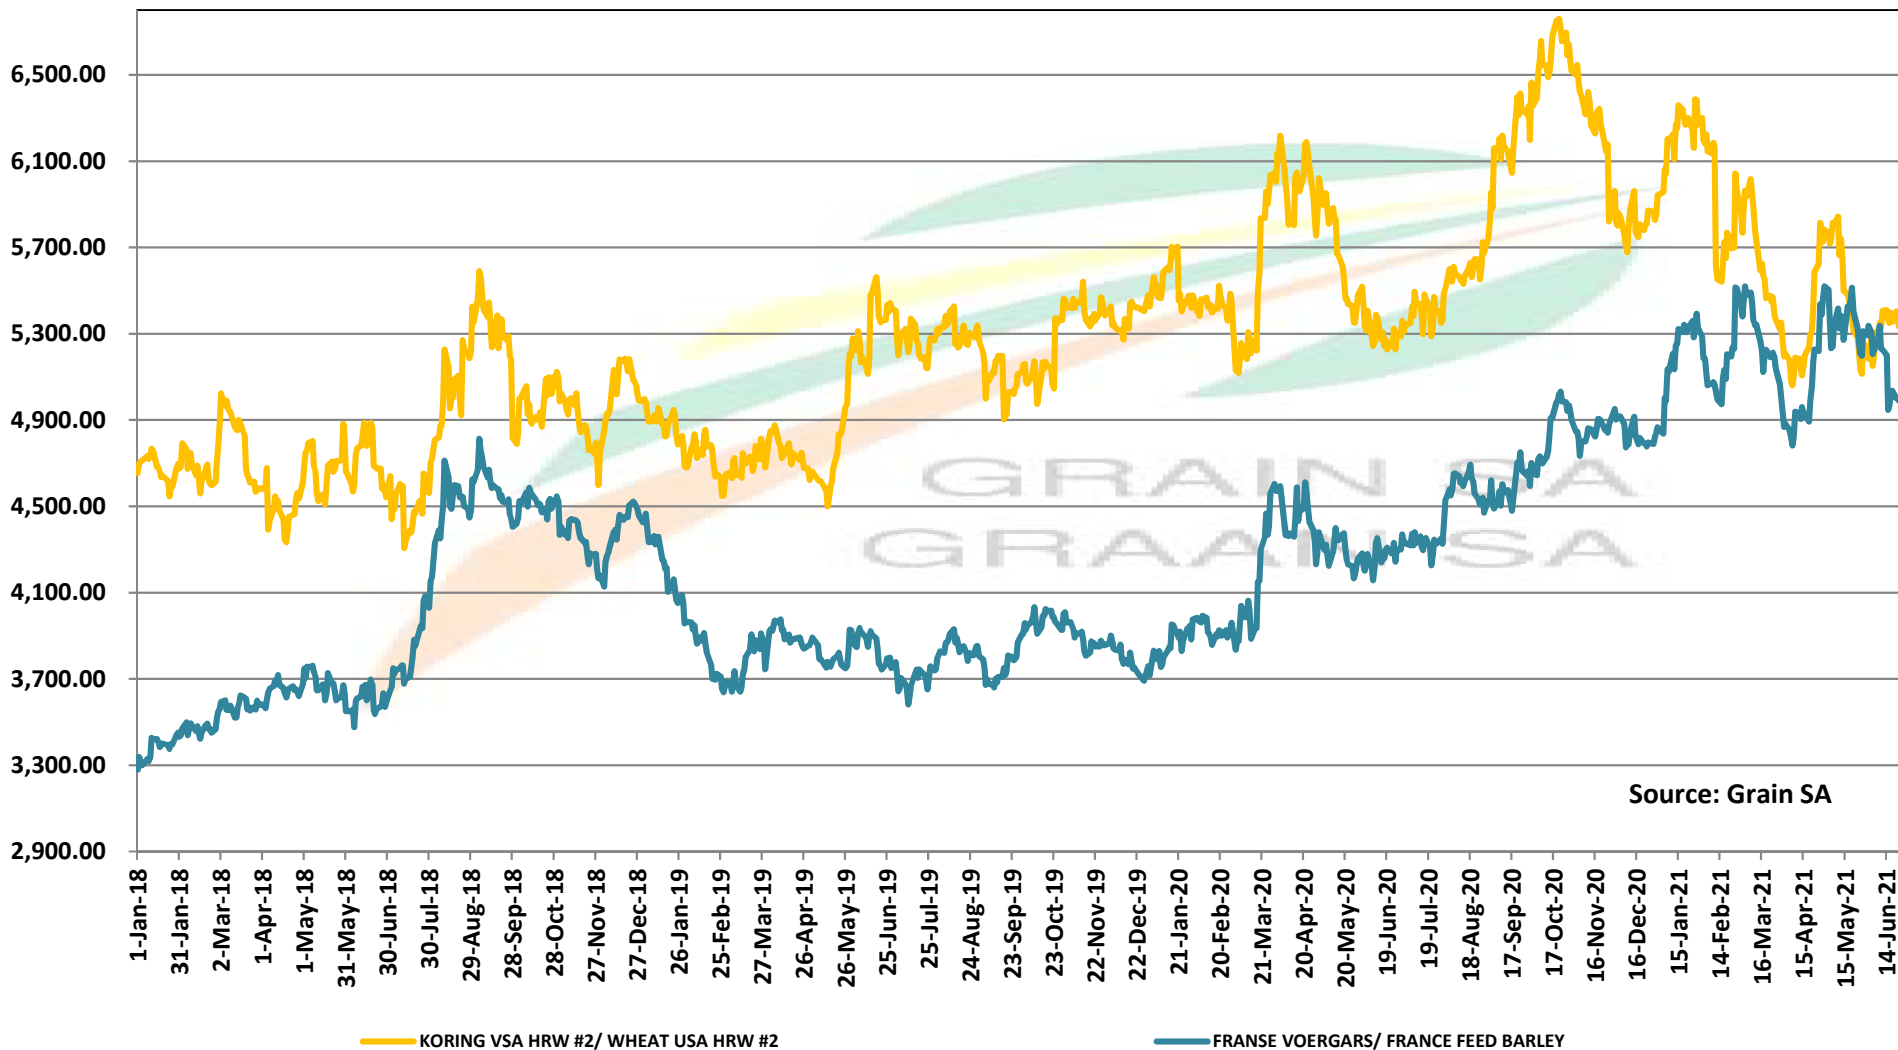

PRICES OF WHEAT DELIVERED IN DURBAN HARBOUR PRYSE VAN KORING VIR LEWERING IN DURBAN HAWE

PRICES OF BARLEY DELIVERED IN RANDFONTEIN

PRYSE VAN GARS GELEWER IN RANDFONTEIN

IMPORT PARITY OF USA HRW AND FRANCE FEED BARLEY

INVOERPARITEIT VAN VSA HRW KORING EN FRANSE VOERGARS

Source: Grain SA

IMPORT PARITY AND EXPORT PARITY OF USA OATS

INVOERPARITEIT EN UITVOERPARITEIT VAN VSA HAWER