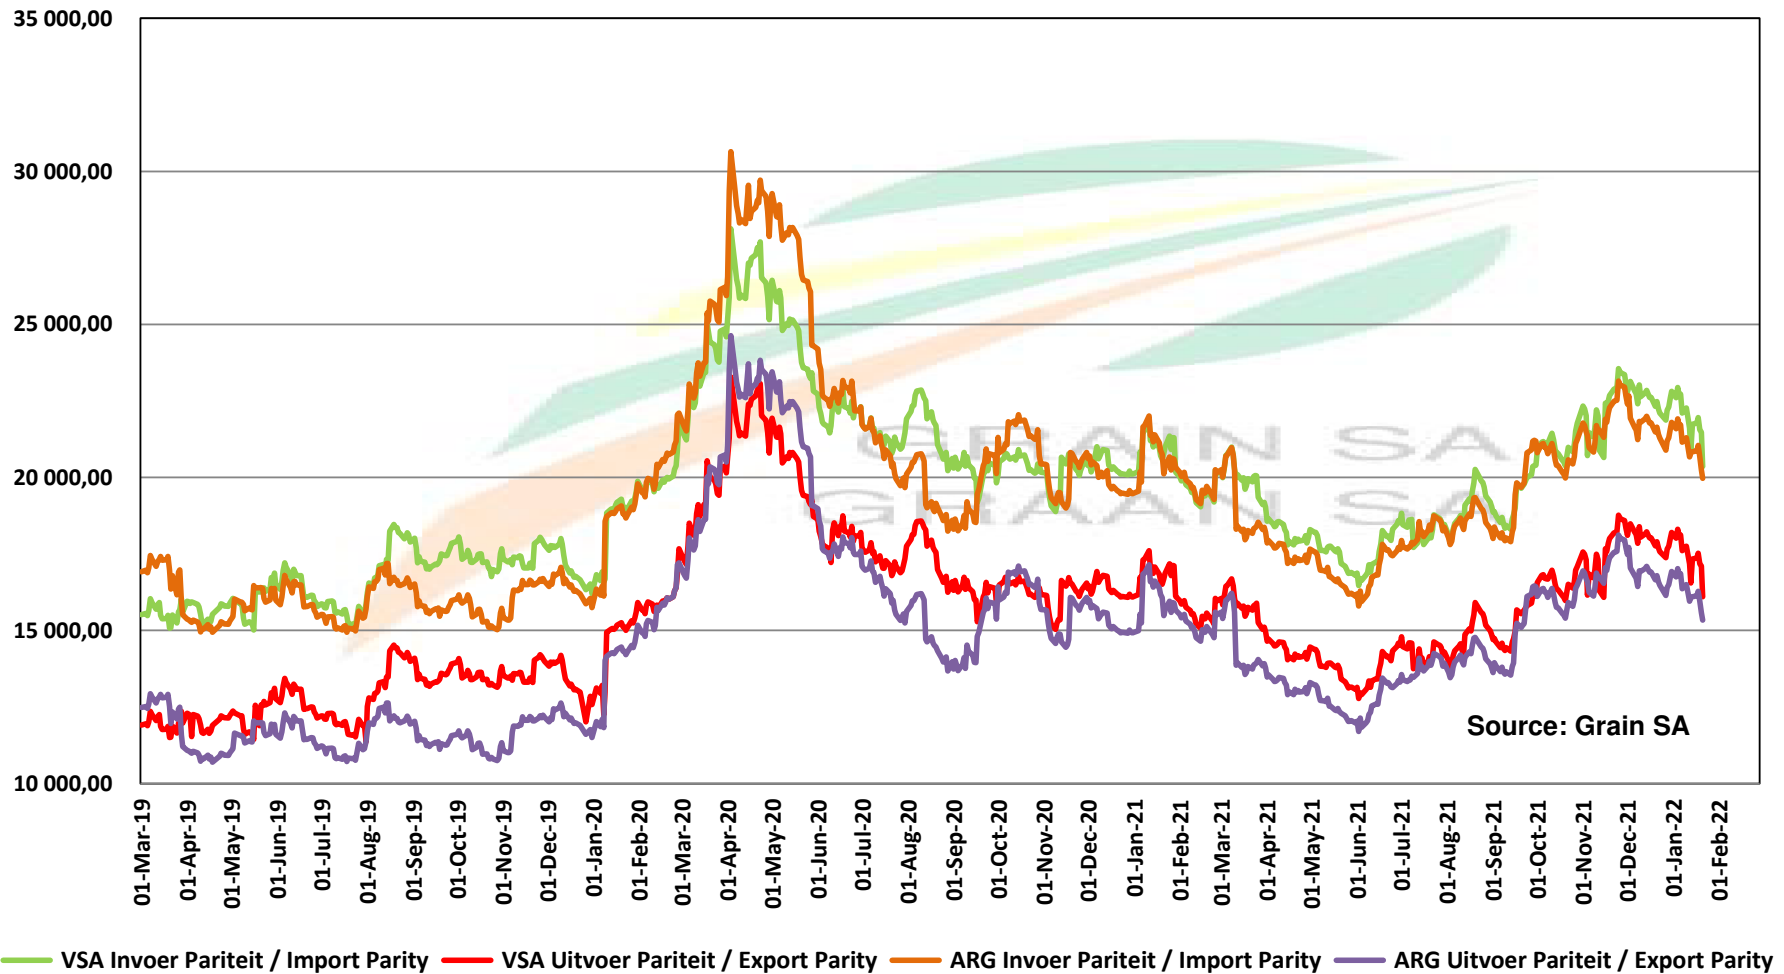

Source: Grain SA

Prices of Canola in the South Cape (Swellendam)
 Canolapryse in die Suid-Kaap (Swellendam)

PRICES OF PROCESSED AND GRADED USA CHOICE GRADE GROUNDNUTS (40/50) (RANDFONTEIN)
 PRYSE VAN UITGEDOP EN GESORTEERDE VSA KEURGRAAD GRONDBONE MET 'N PITGROOTTE VAN 40/50
 pitgrootte (RANDFONTEIN)

PRODUCER PARITY PRICES OF PROCESSED AND GRADED CHOICE GRADE GROUNDNUTS (40/50)
PRODSENTE PARITEITSPRYSE VAN UITGEDOPTE EN GESORTEERDE KEURGRAAD GRONDBONE MET
'N PITGROOTTE VAN 40/50

PRICES OF PROCESSED AND GRADED ARGENTINEAN CHOICE GRADE GROUNDNUTS (40/50) (RANDFONTEIN)
 PRYSE VAN UITGEDOP EN GESORTEERDE ARGENTYNSKE KEURGRAADGRONDBONE MET 'N PITGROOTTE VAN
 40/50 (RANDFONTEIN)