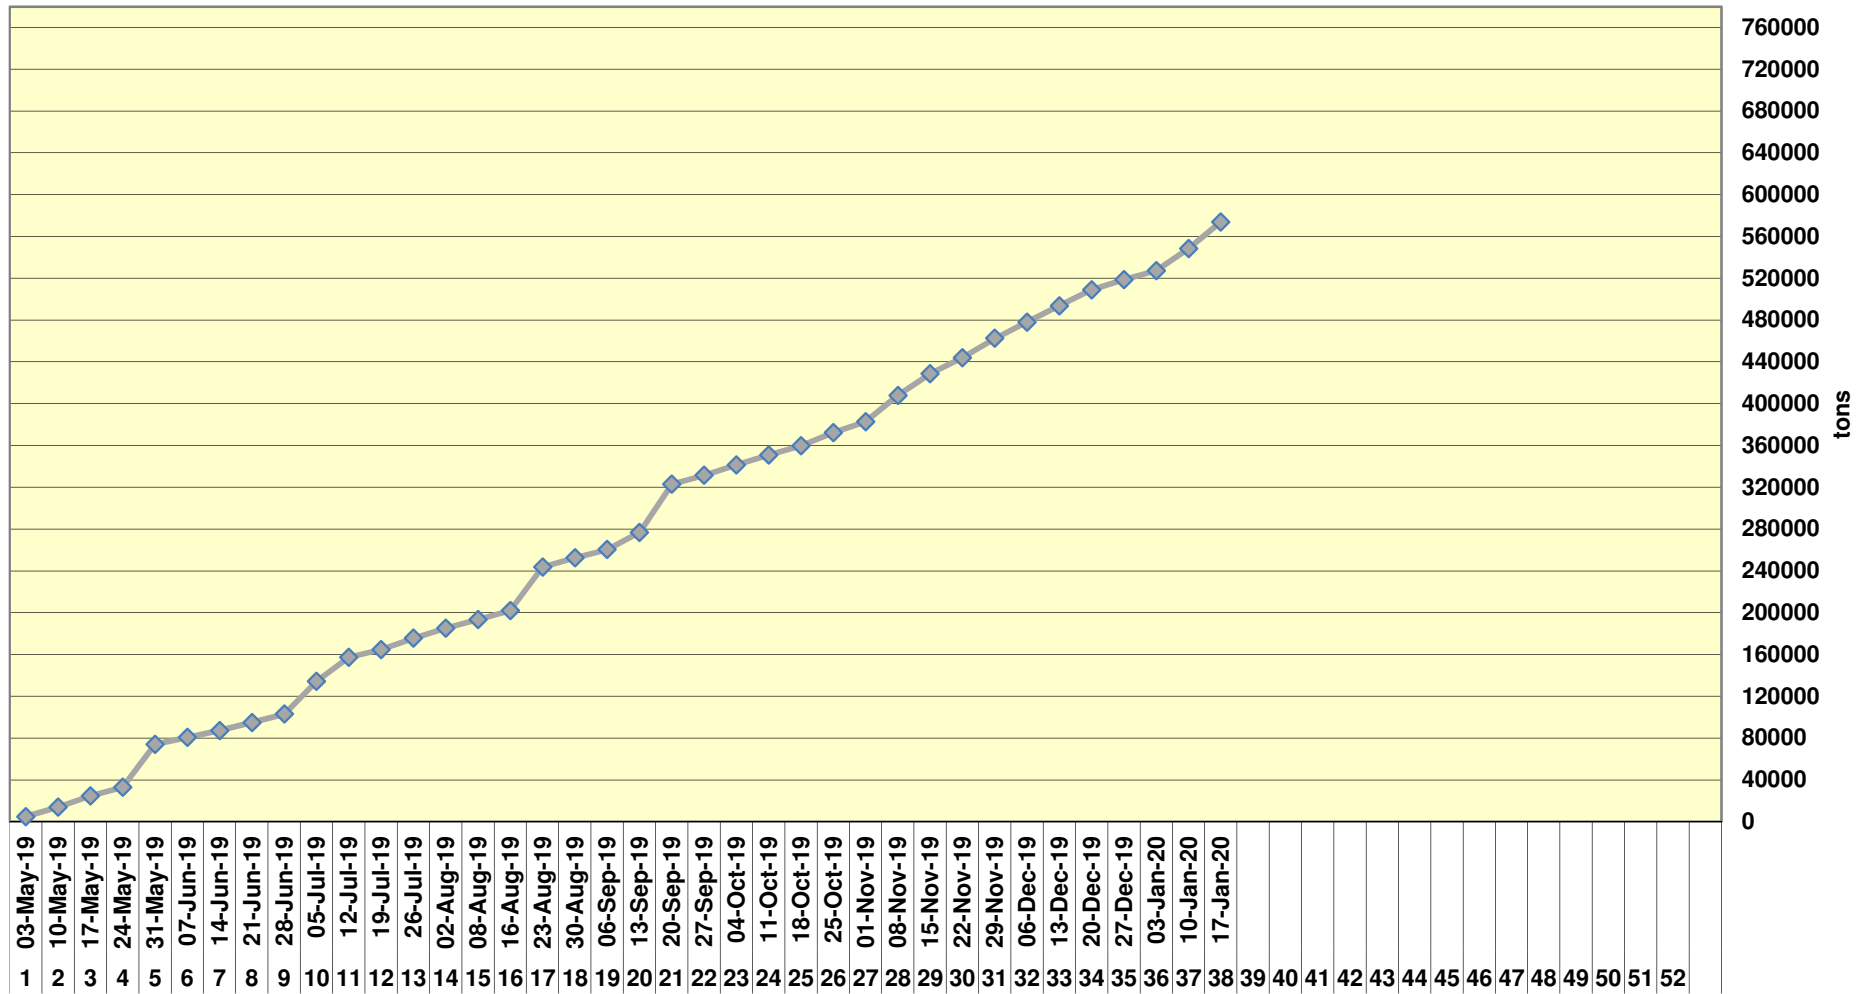

Cumulative Exports of White Maize for 2019/20

■ SAGIS: WEEKLIJSE INVOERE EN UITVOERE 2018/19 Bemarkingsseizoen

◆ SAGIS: WEEKLIJSE INVOERE EN UITVOERE 2019/20 Bemarkingsseizoen