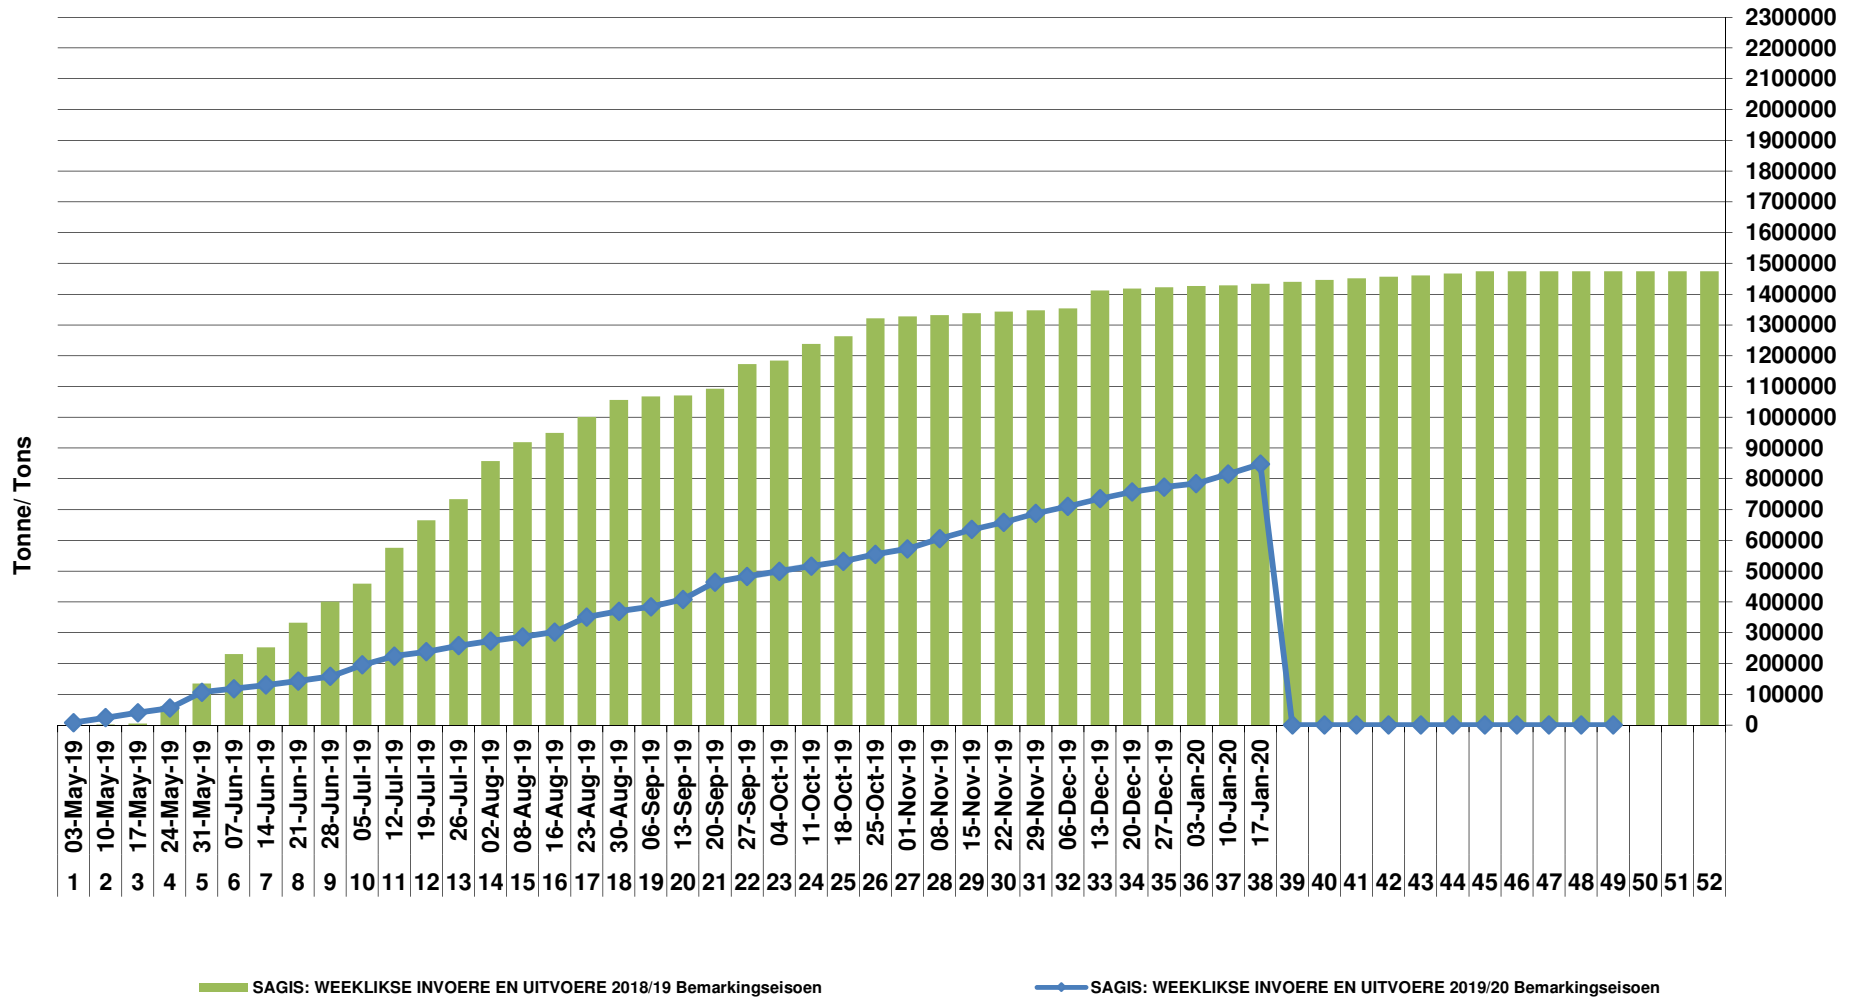

Cumulative Exports of Maize for 2019/20