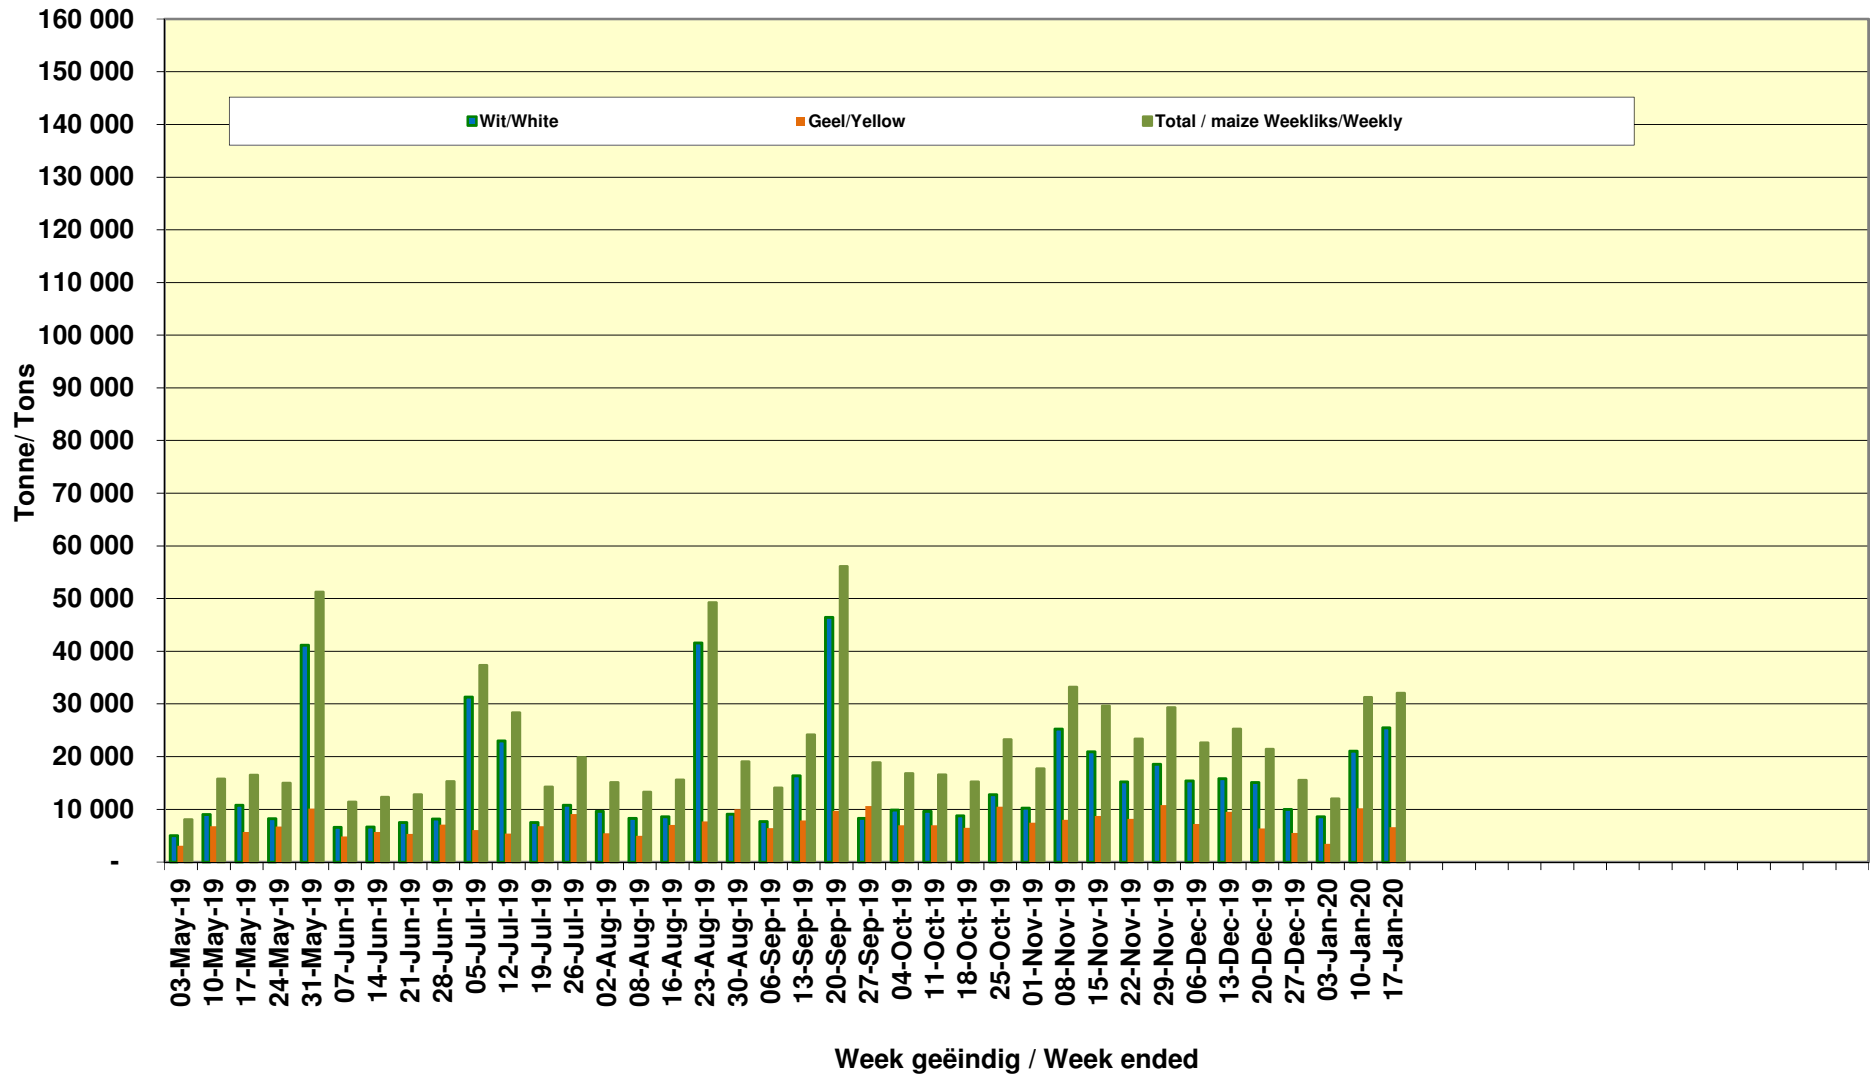

RSA Weeklikse mielie-uitvoere RSA Weekly maize exports