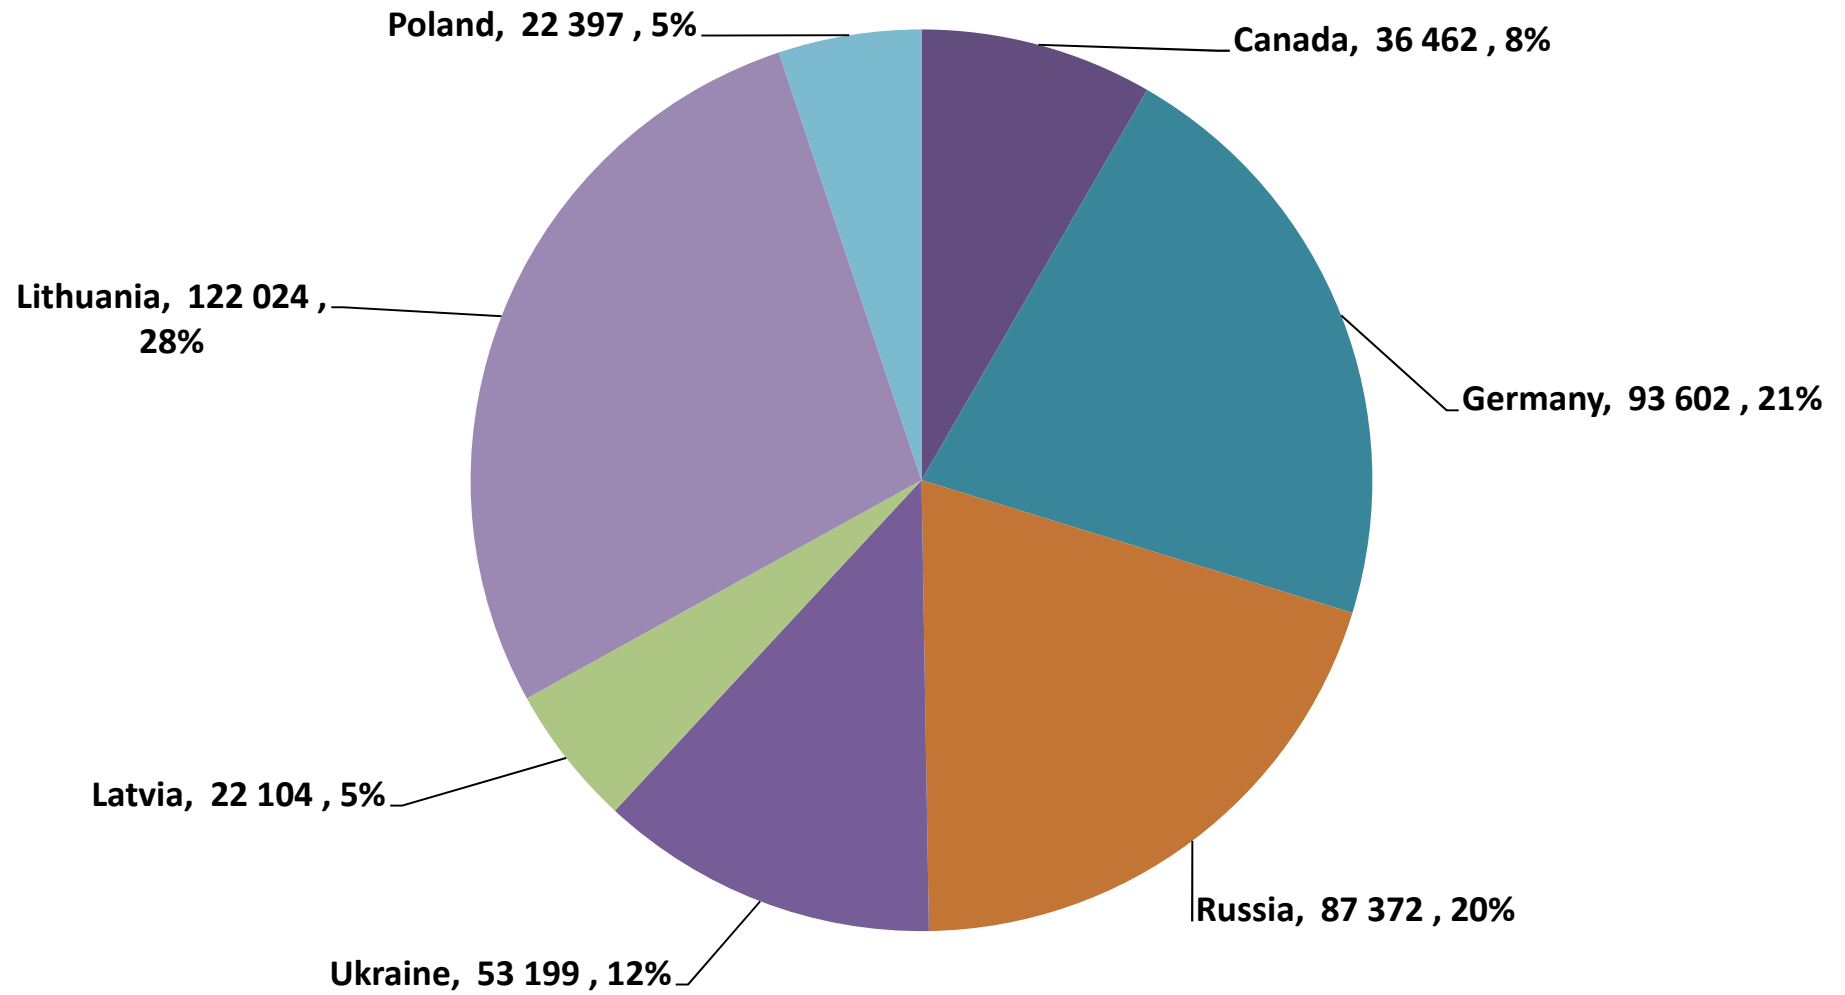

South African Wheat Imports /  
Suid-Afrikaanse Koring Invoere

### Koringinvoere/Wheat imports - 2019/2020 (ton)

### Koringuitvoere/Wheat exports - 2019\_20 (ton)