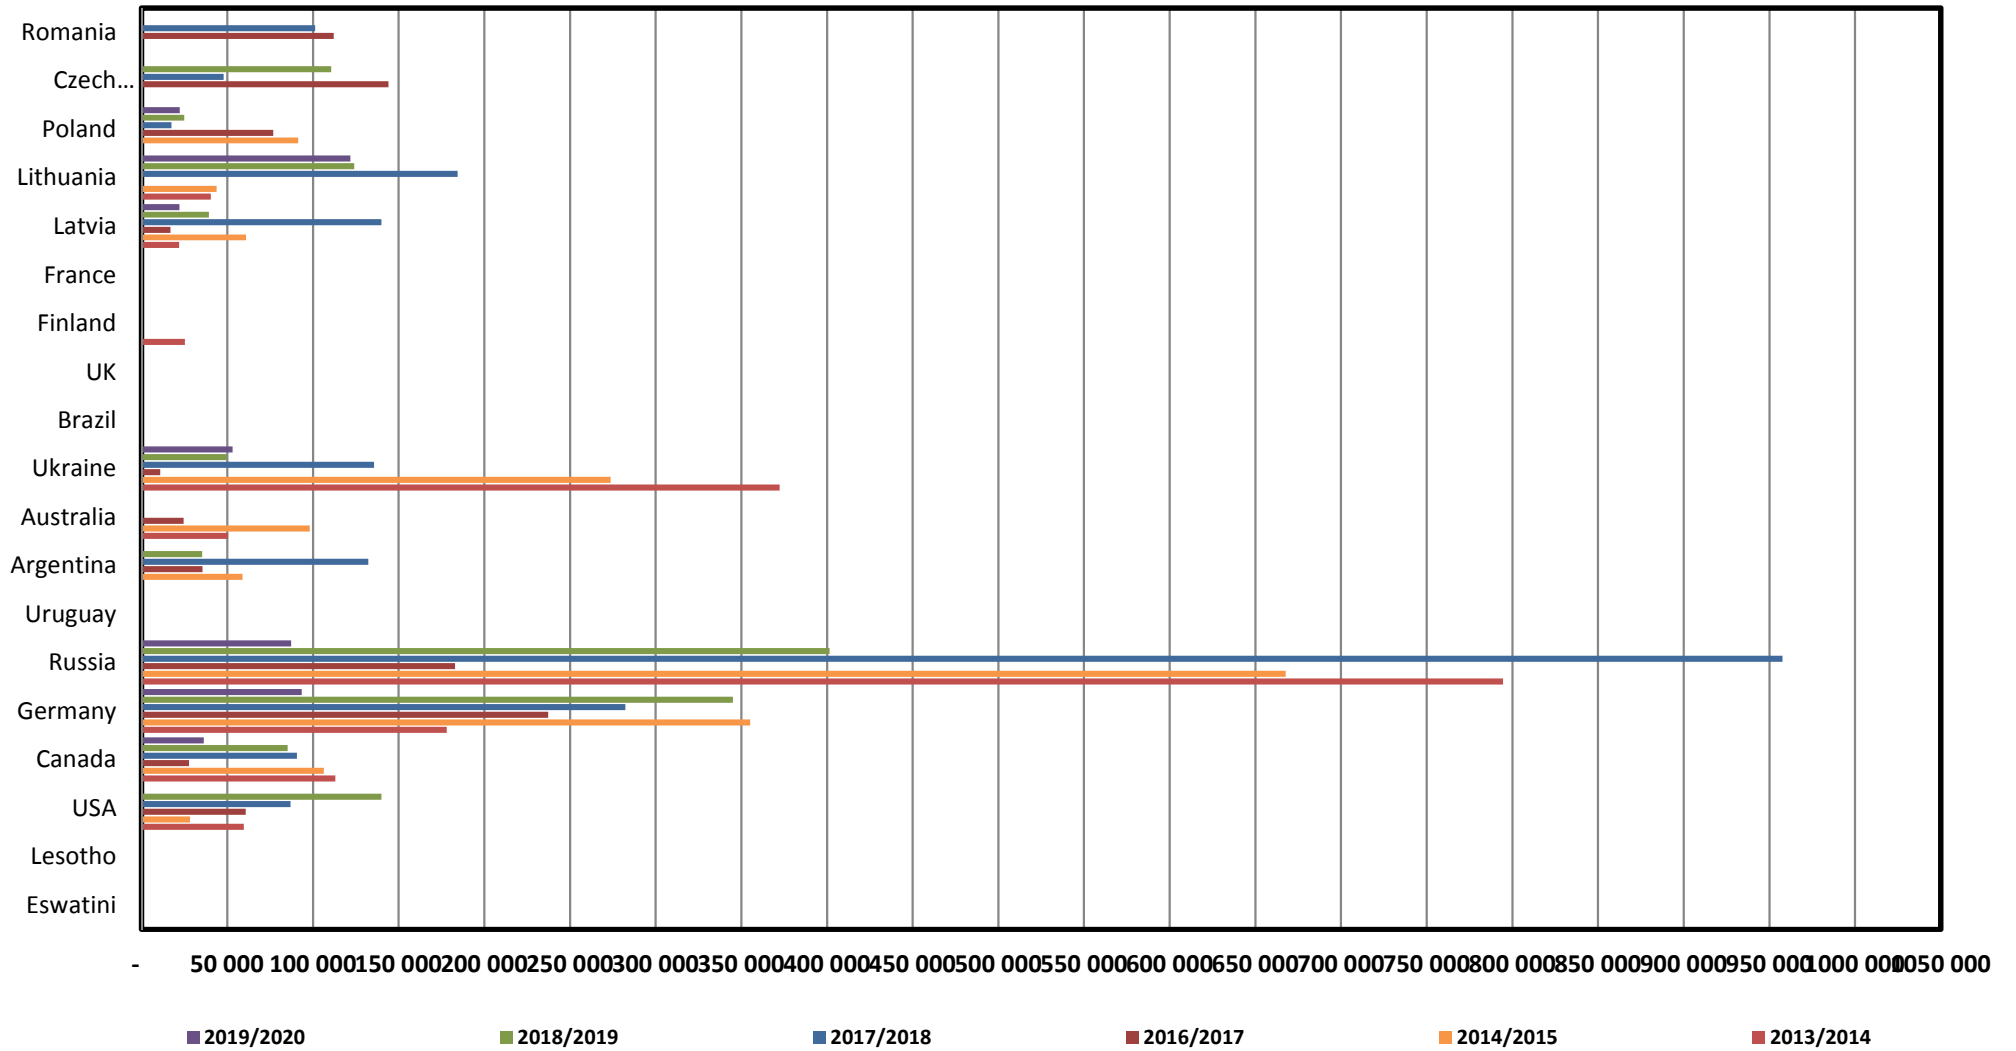

South African Wheat Imports /  
Suid-Afrikaanse Koring Invoere

### Koringinvoere/Wheat imports - 2019/2020 (ton)

### Koringuitvoere/Wheat exports - 2019\_20 (ton)