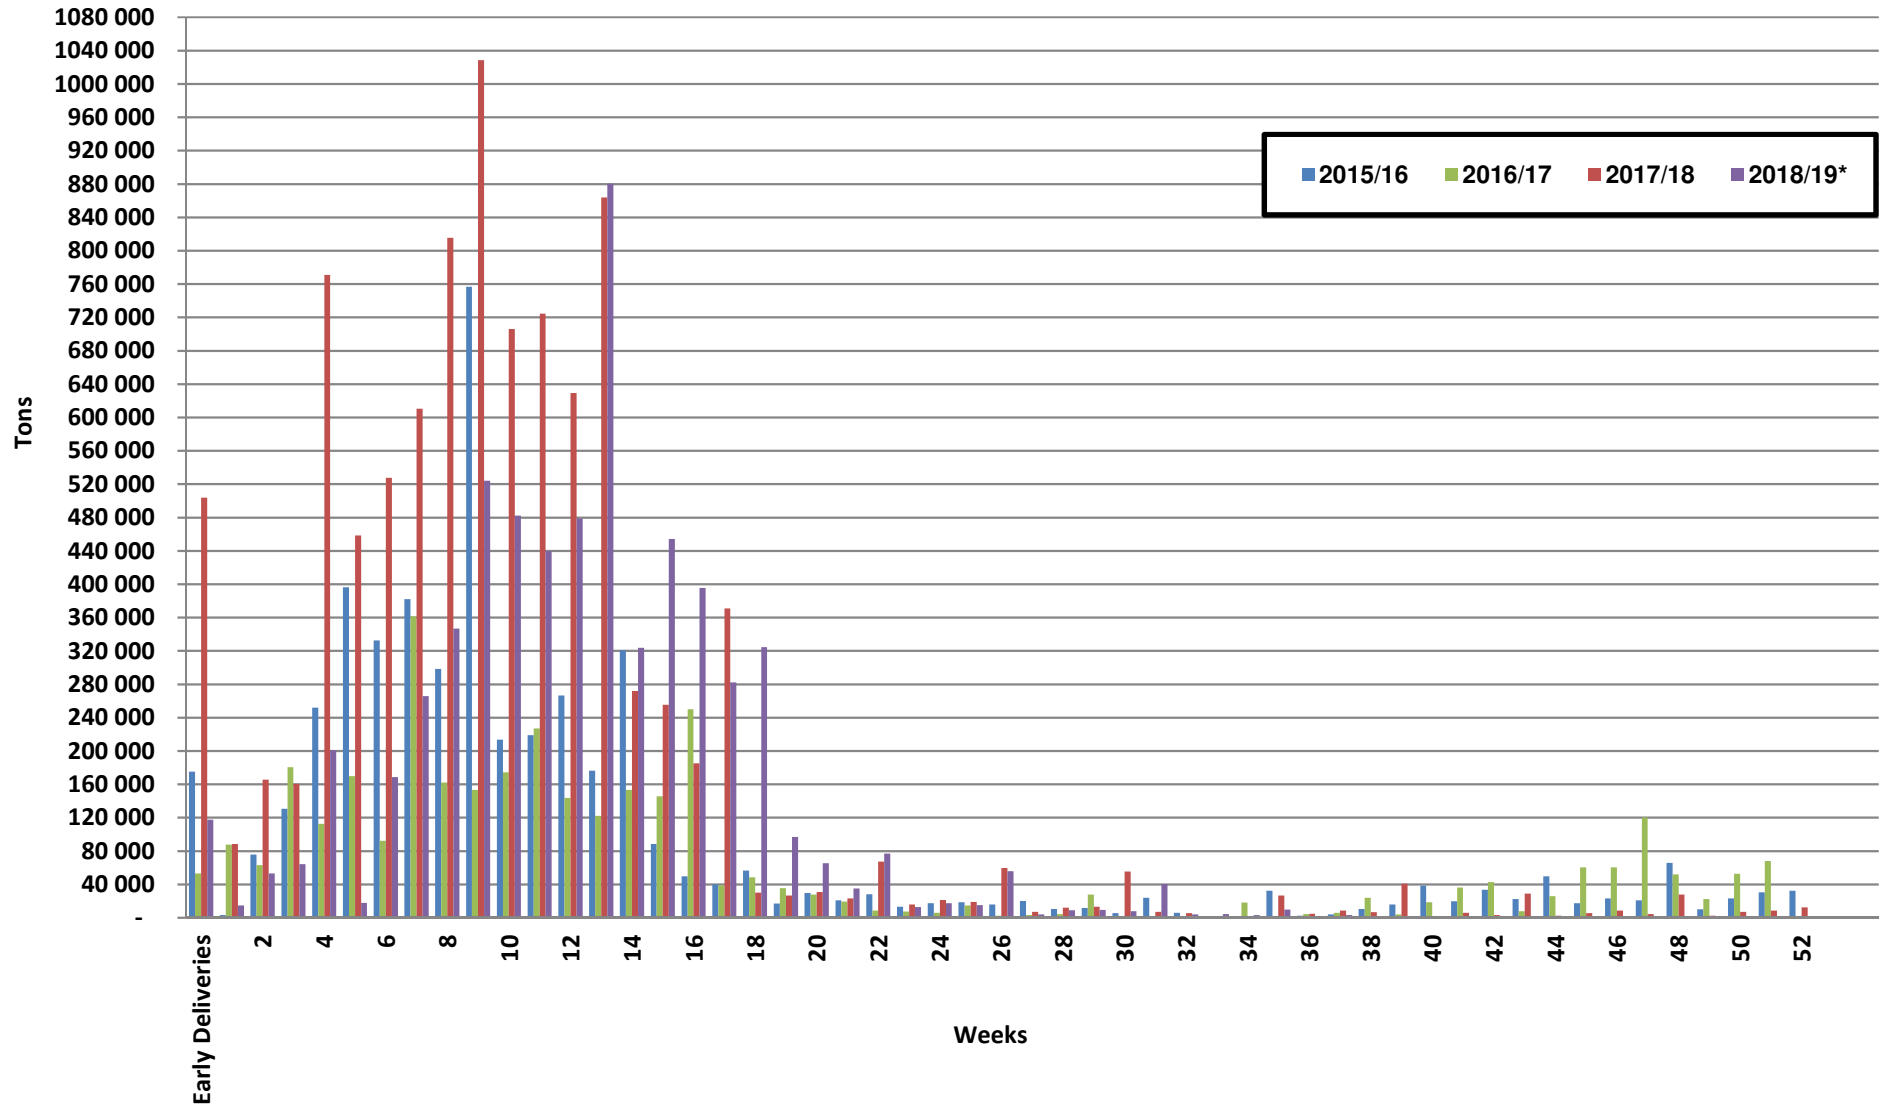

White Maize: Weekly producer deliveries

Yellow Maize: Weekly producer deliveries

Weeklikse mielielewerings (Bemarkingsjaar: Mei tot April 2017/18)

Weeklikse totale miellelewering (Bemarkingsjaar: Mei tot April)

Weeklikse kumulatiewe mielielewerings (Bemarkingsjaar: Mei tot April)

■ Witmielies/White maize ■ Geelmielies/Yellow maize ■ Totaal mielies/Total maize

Total YTD maize deliveries for the 2018/19 season vs previous season's