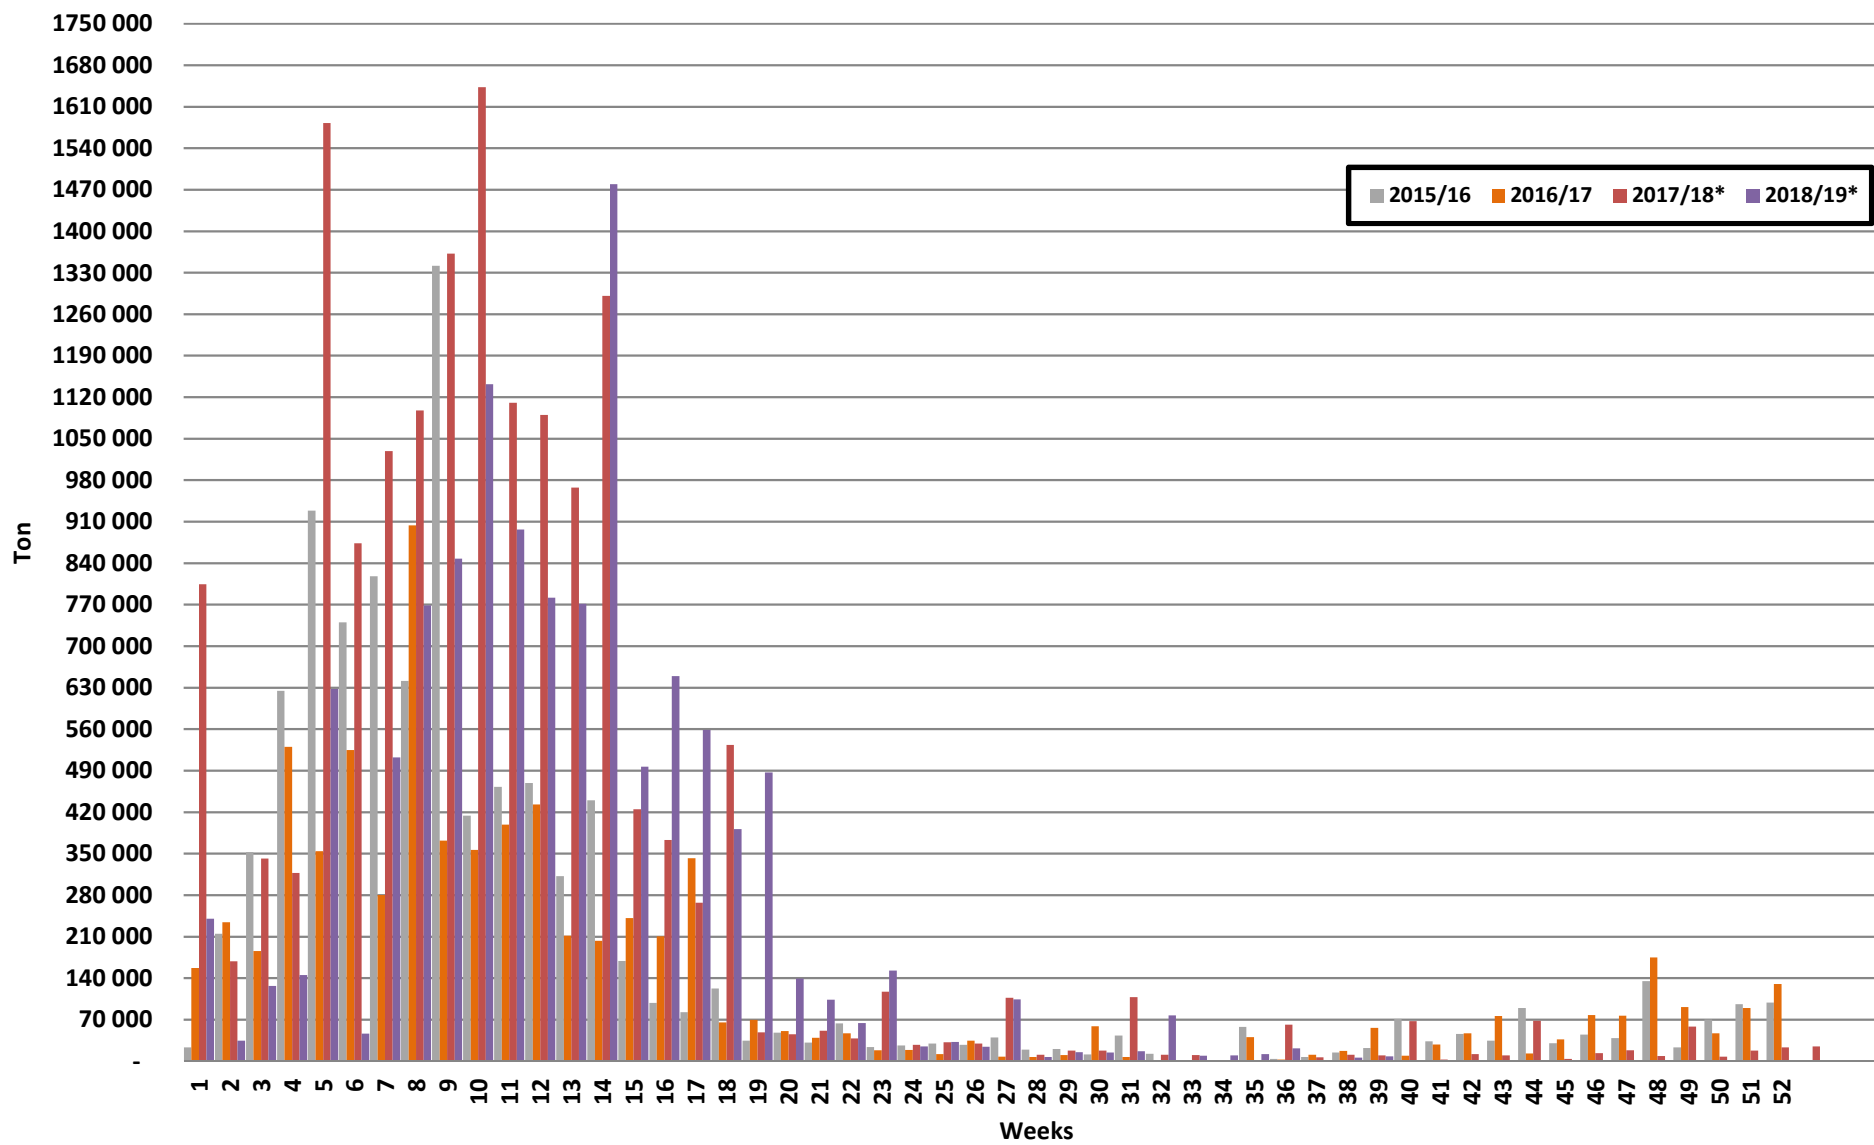

White Maize: Weekly producer deliveries

Yellow Maize: Weekly producer deliveries

Weeklikse mielielewerings (Bemarkingsjaar: Mei tot April 2017/18)

Weeklikse totale miellelewering (Bemarkingsjaar: Mei tot April)

Weeklikse kumulatiewe mielielewerings (Bemarkingsjaar: Mei tot April)

■ Witmielies/White maize ■ Geelmielies/Yellow maize ■ Totaal mielies/Total maize

Total YTD maize deliveries for the 2018/19 season vs previous season's