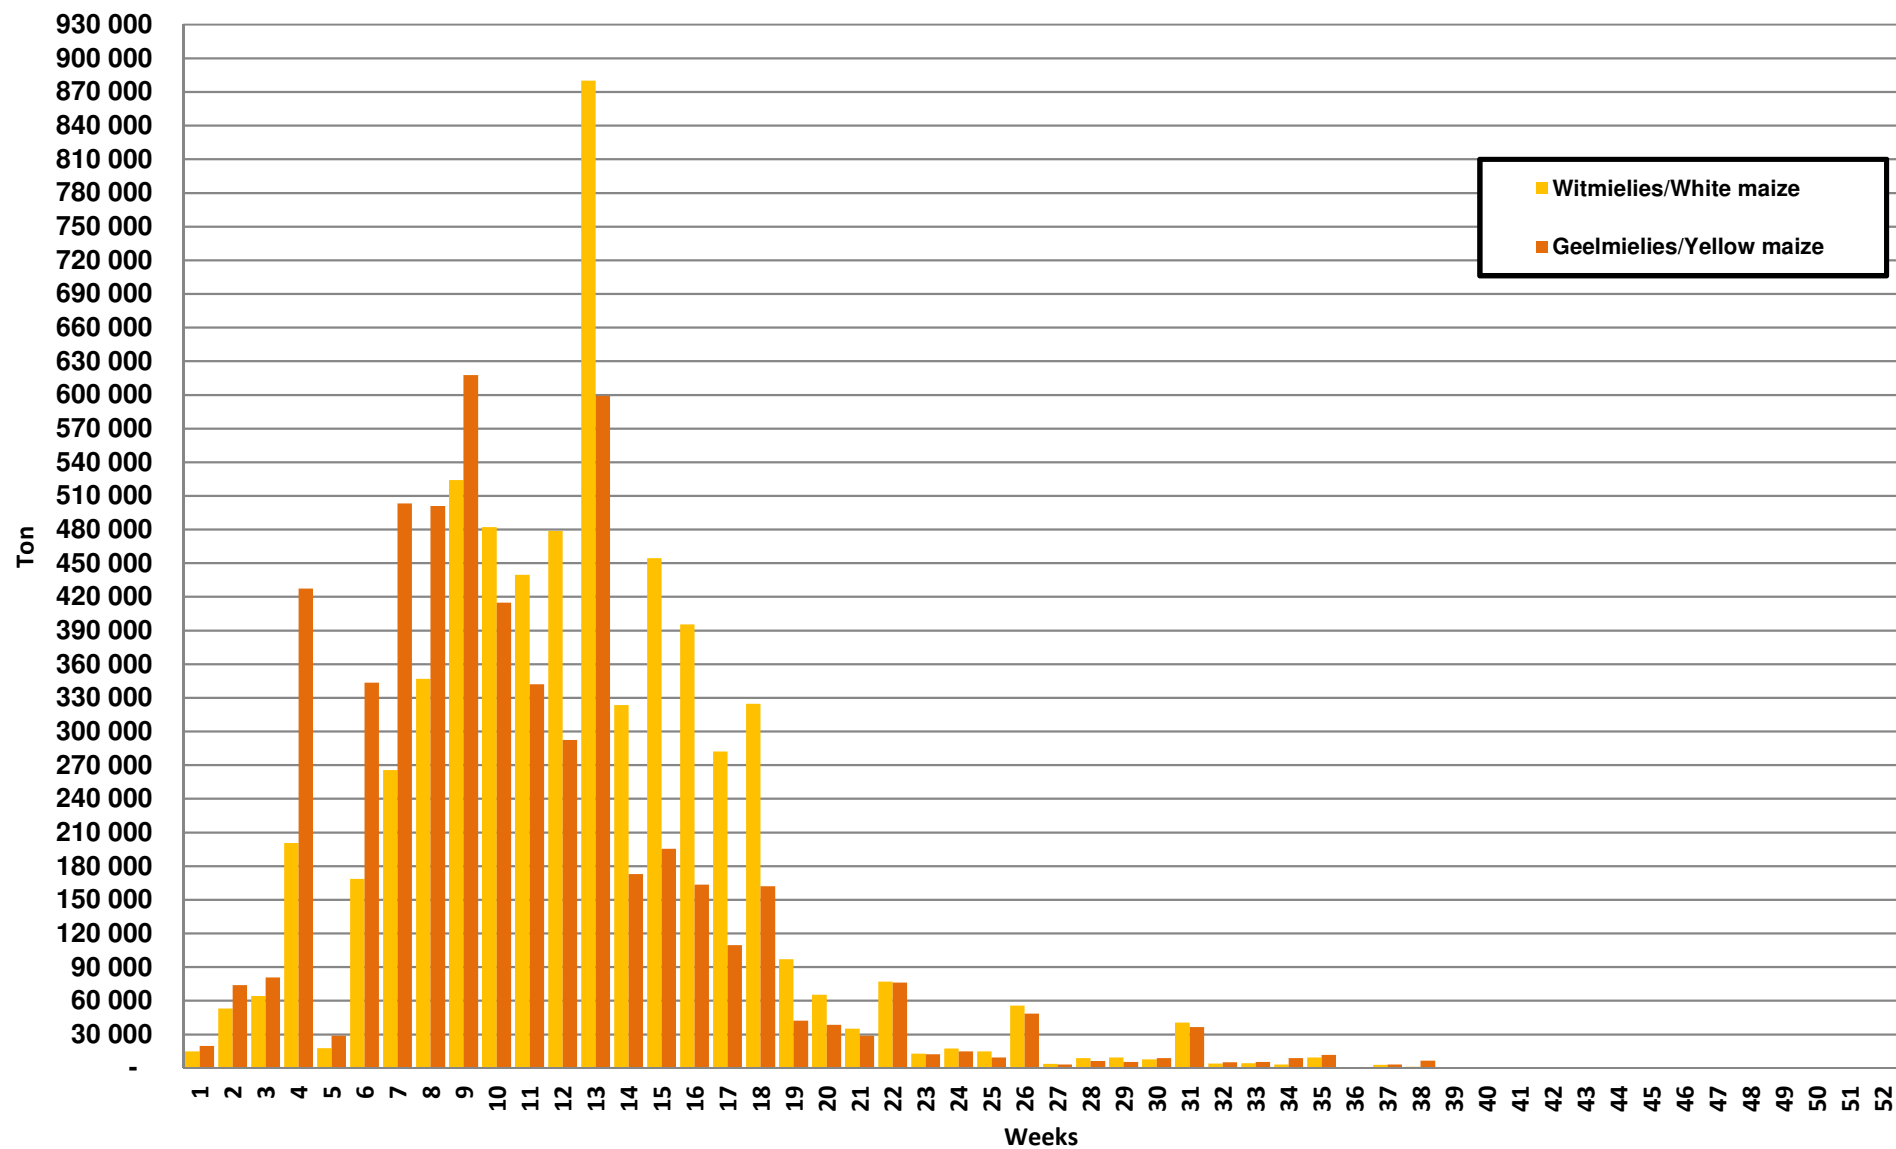

White Maize: Weekly producer deliveries

Yellow Maize: Weekly producer deliveries

Weeklikse mielielewerings (Bemarkingsjaar: Mei tot April 2017/18)

Weeklikse totale miellelewering (Bemarkingsjaar: Mei tot April)

Weeklikse kumulatiewe mielielewerings (Bemarkingsjaar: Mei tot April)

■ Witmielies/White maize ■ Geelmielies/Yellow maize ■ Totaal mielies/Total maize

Total YTD maize deliveries for the 2018/19 season vs previous season's