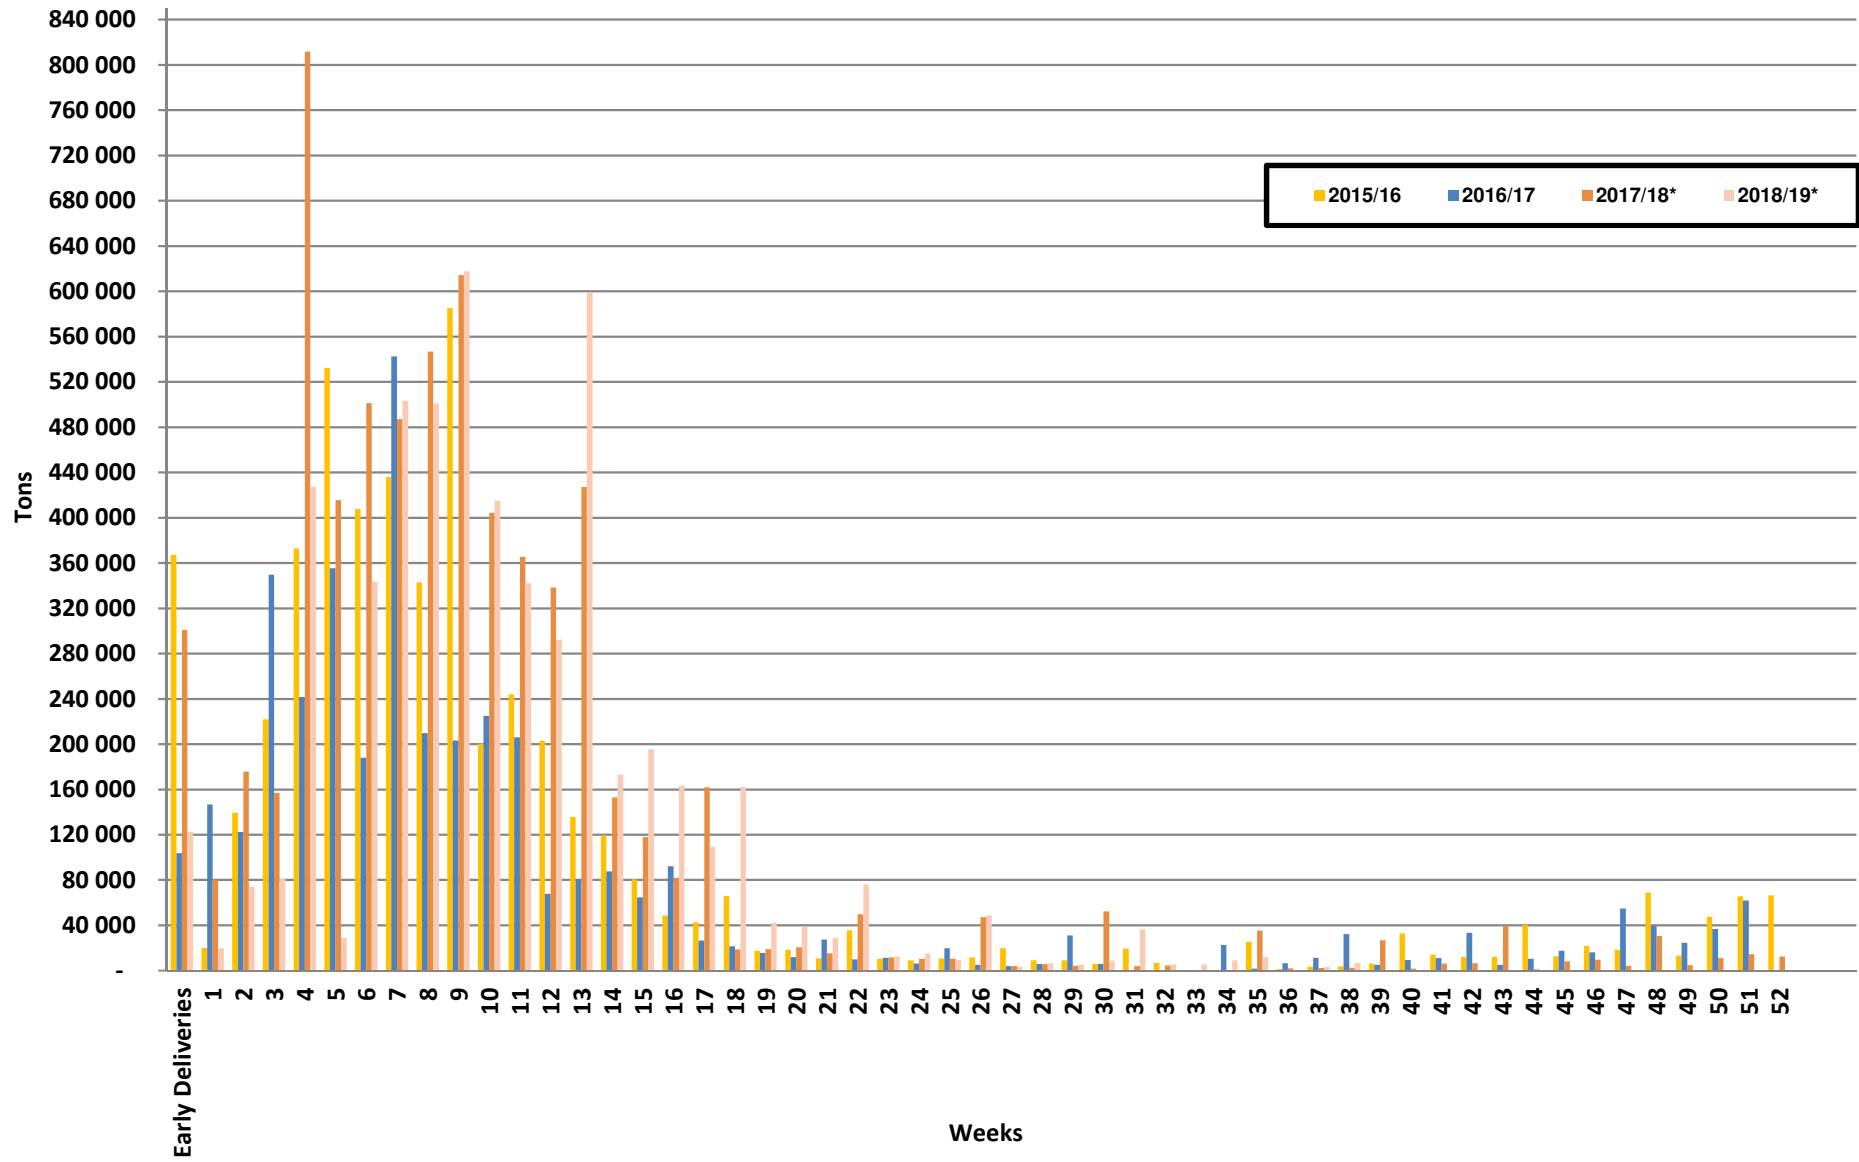

White Maize: Weekly producer deliveries

Yellow Maize: Weekly producer deliveries

Weeklikse mielielewerings (Bemarkingsjaar: Mei tot April 2017/18)

Weeklikse totale miellelewering (Bemarkingsjaar: Mei tot April)

Weeklikse kumulatiewe mielielewerings (Bemarkingsjaar: Mei tot April)

■ Witmielies/White maize ■ Geelmielies/Yellow maize ■ Totaal mielies/Total maize

Total YTD maize deliveries for the 2018/19 season vs previous season's