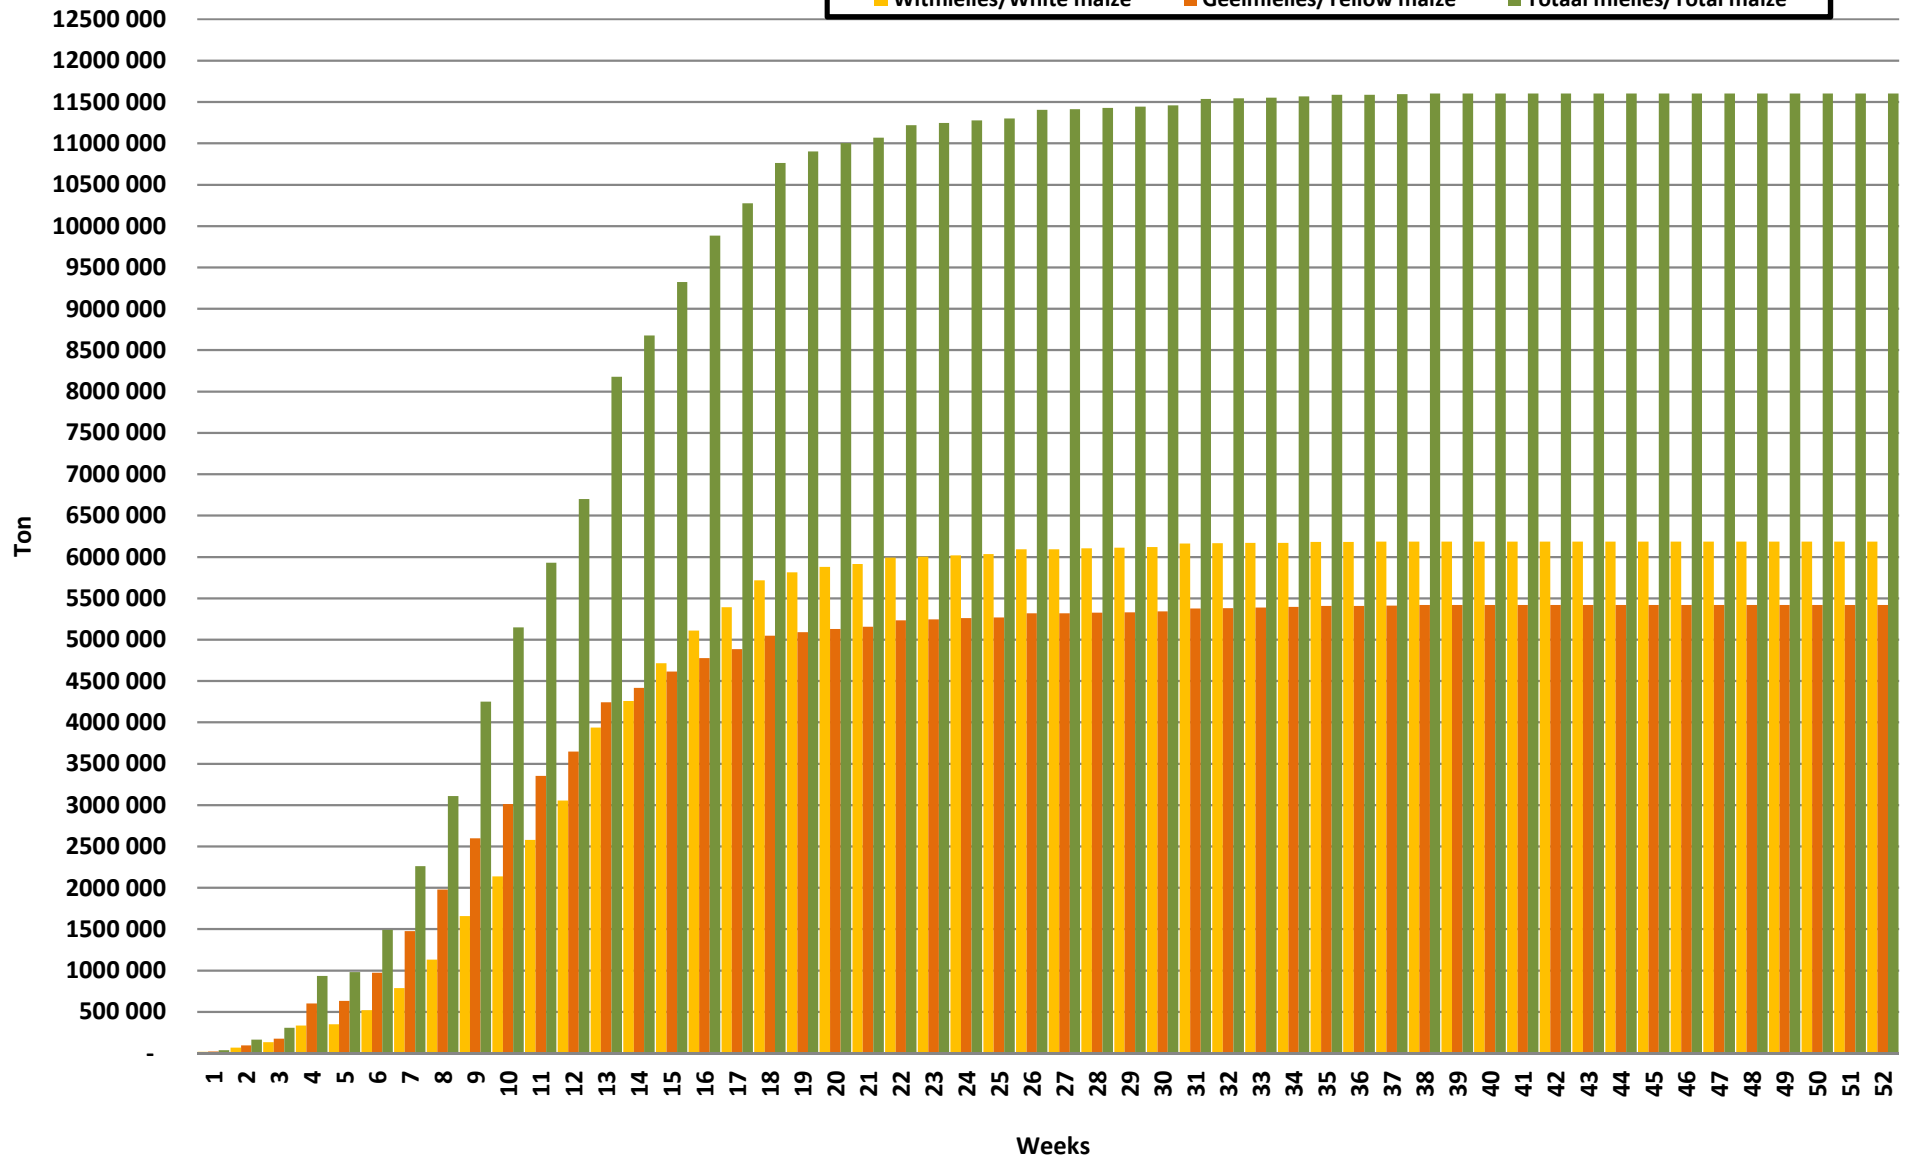

White Maize: Weekly producer deliveries

Yellow Maize: Weekly producer deliveries

Weeklikse mielielewerings (Bemarkingsjaar: Mei tot April 2017/18)

Weeklikse totale miellelewering (Bemarkingsjaar: Mei tot April)

Weeklikse kumulatiewe mielielewerings (Bemarkingsjaar: Mei tot April)

■ Witmielies/White maize ■ Geelmielies/Yellow maize ■ Totaal mielies/Total maize

Total YTD maize deliveries for the 2018/19 season vs previous season's