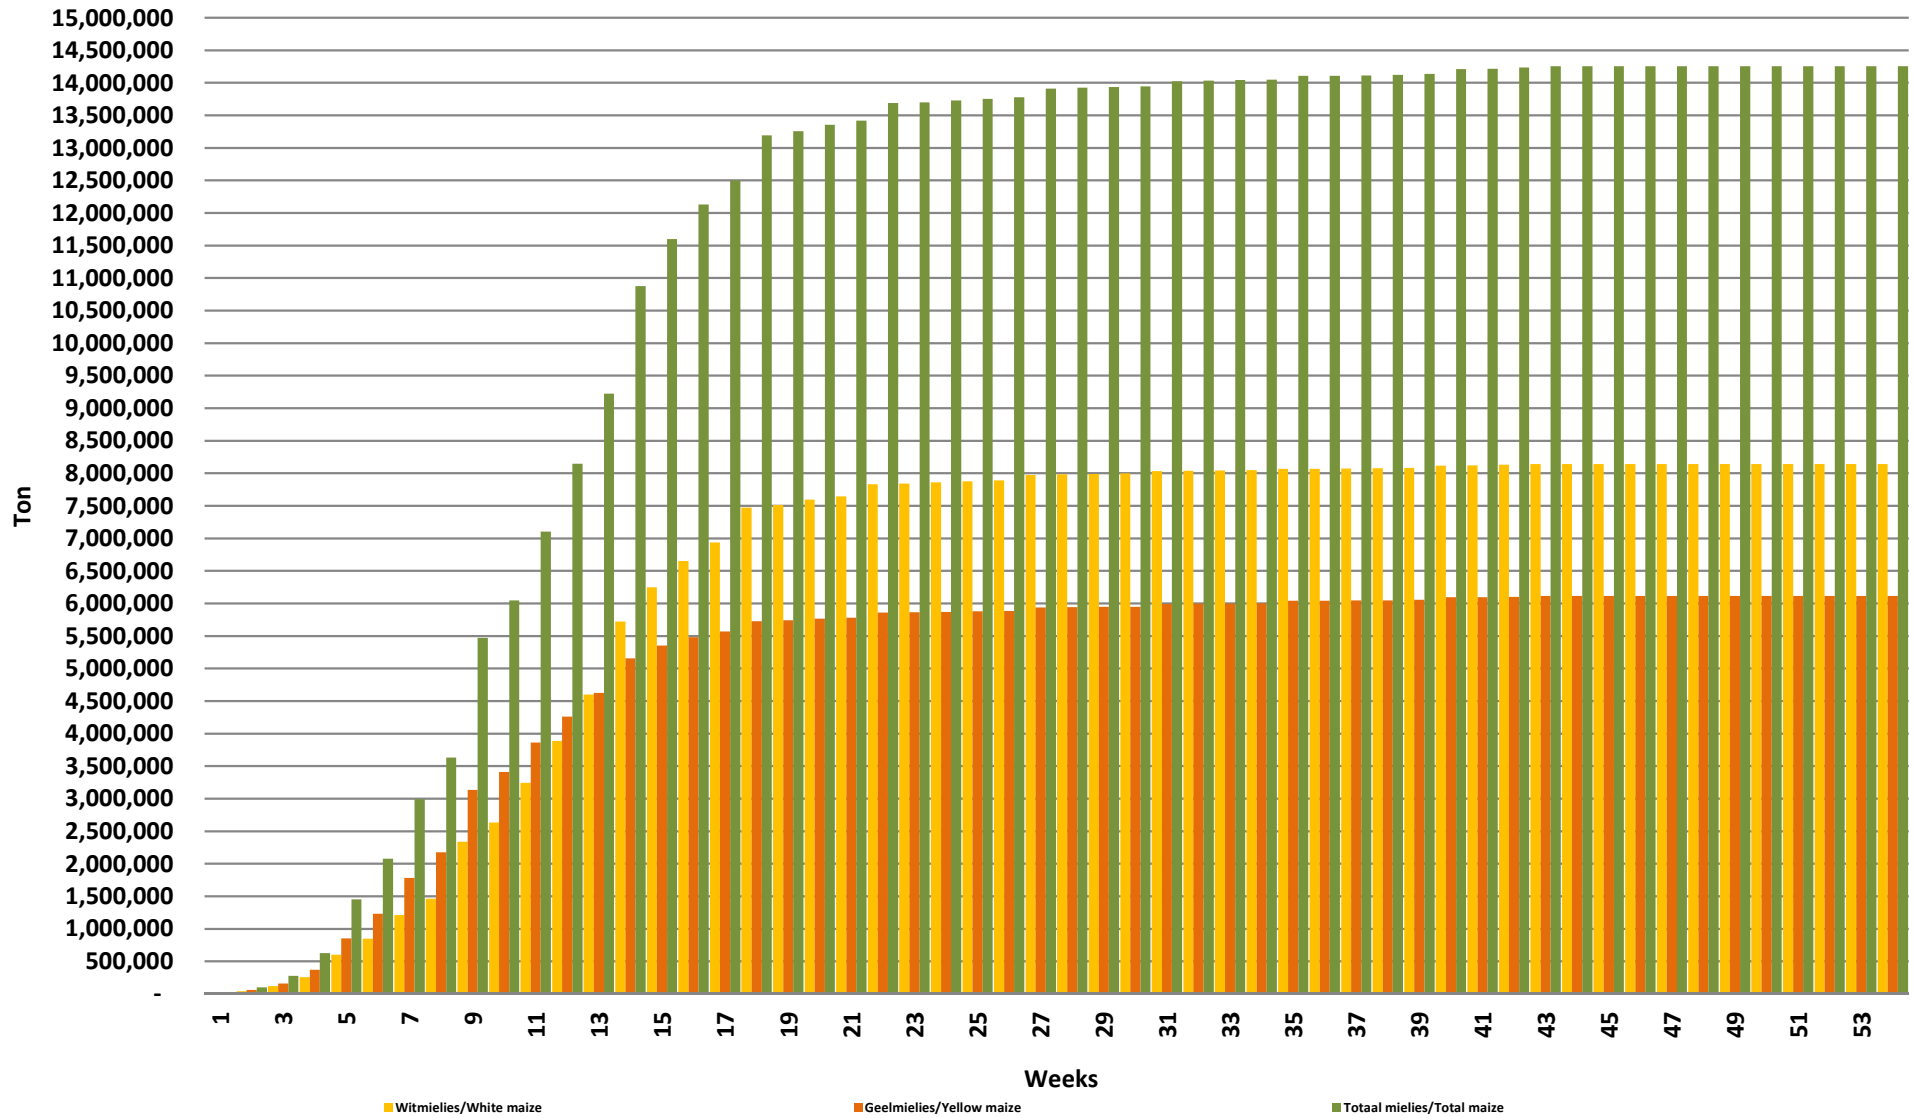

White Maize: Weekly producer deliveries

Yellow Maize: Weekly producer deliveries

Weeklikse mielielewerings (Bemarkingsjaar: Mei tot April 2020/21)

Weeklikse totale mielielewerings (Bemarkingsjaar: Mei tot April)

Weeklikse kumulatiewe mielielewerings (Bemarkingsjaar: Mei tot April)

Total YTD maize deliveries for the 2020/21 season vs previous season's