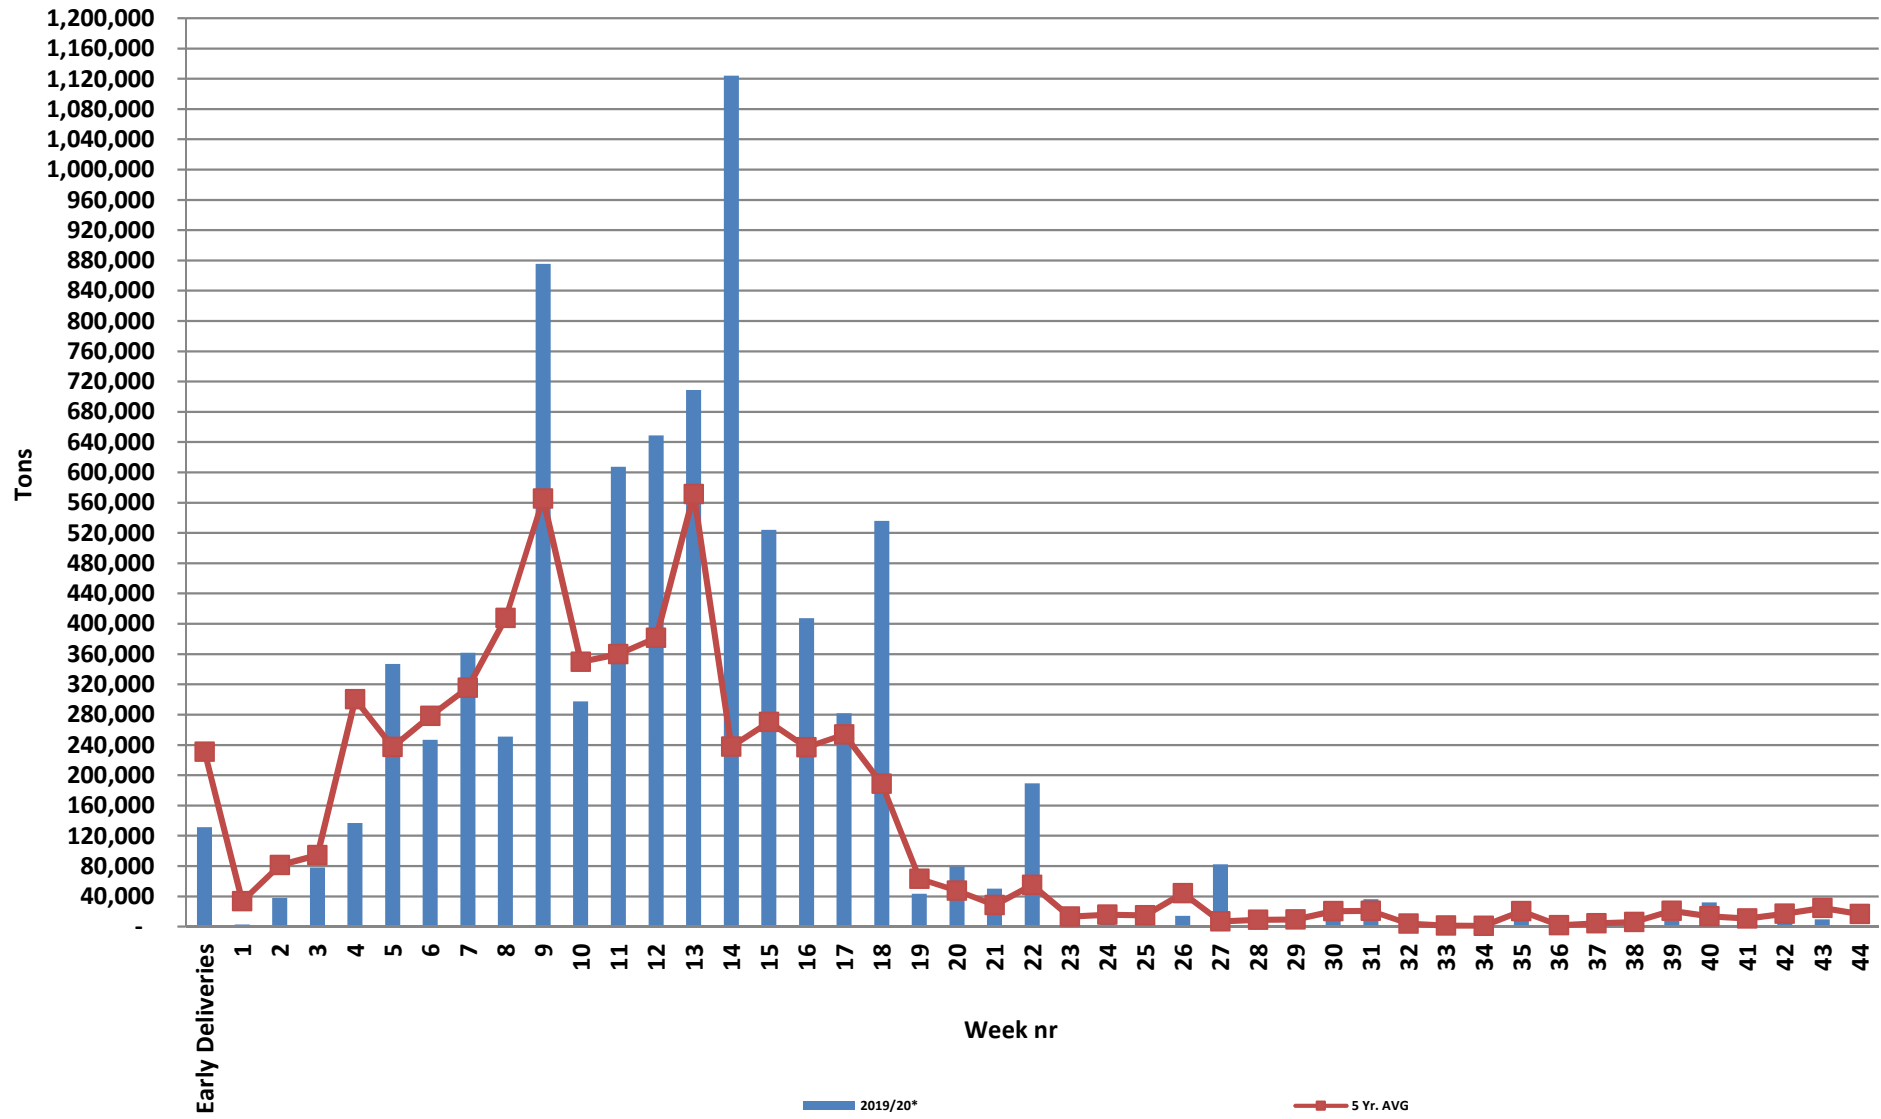

White Maize: Weekly producer deliveries

Yellow Maize: Weekly producer deliveries

Weeklikse mielielewerings (Bemarkingsjaar: Mei tot April 2020/21)

Weeklikse totale mielielewerings (Bemarkingsjaar: Mei tot April)

Weeklikse kumulatiewe mielielewerings (Bemarkingsjaar: Mei tot April)

Total YTD maize deliveries for the 2020/21 season vs previous season's