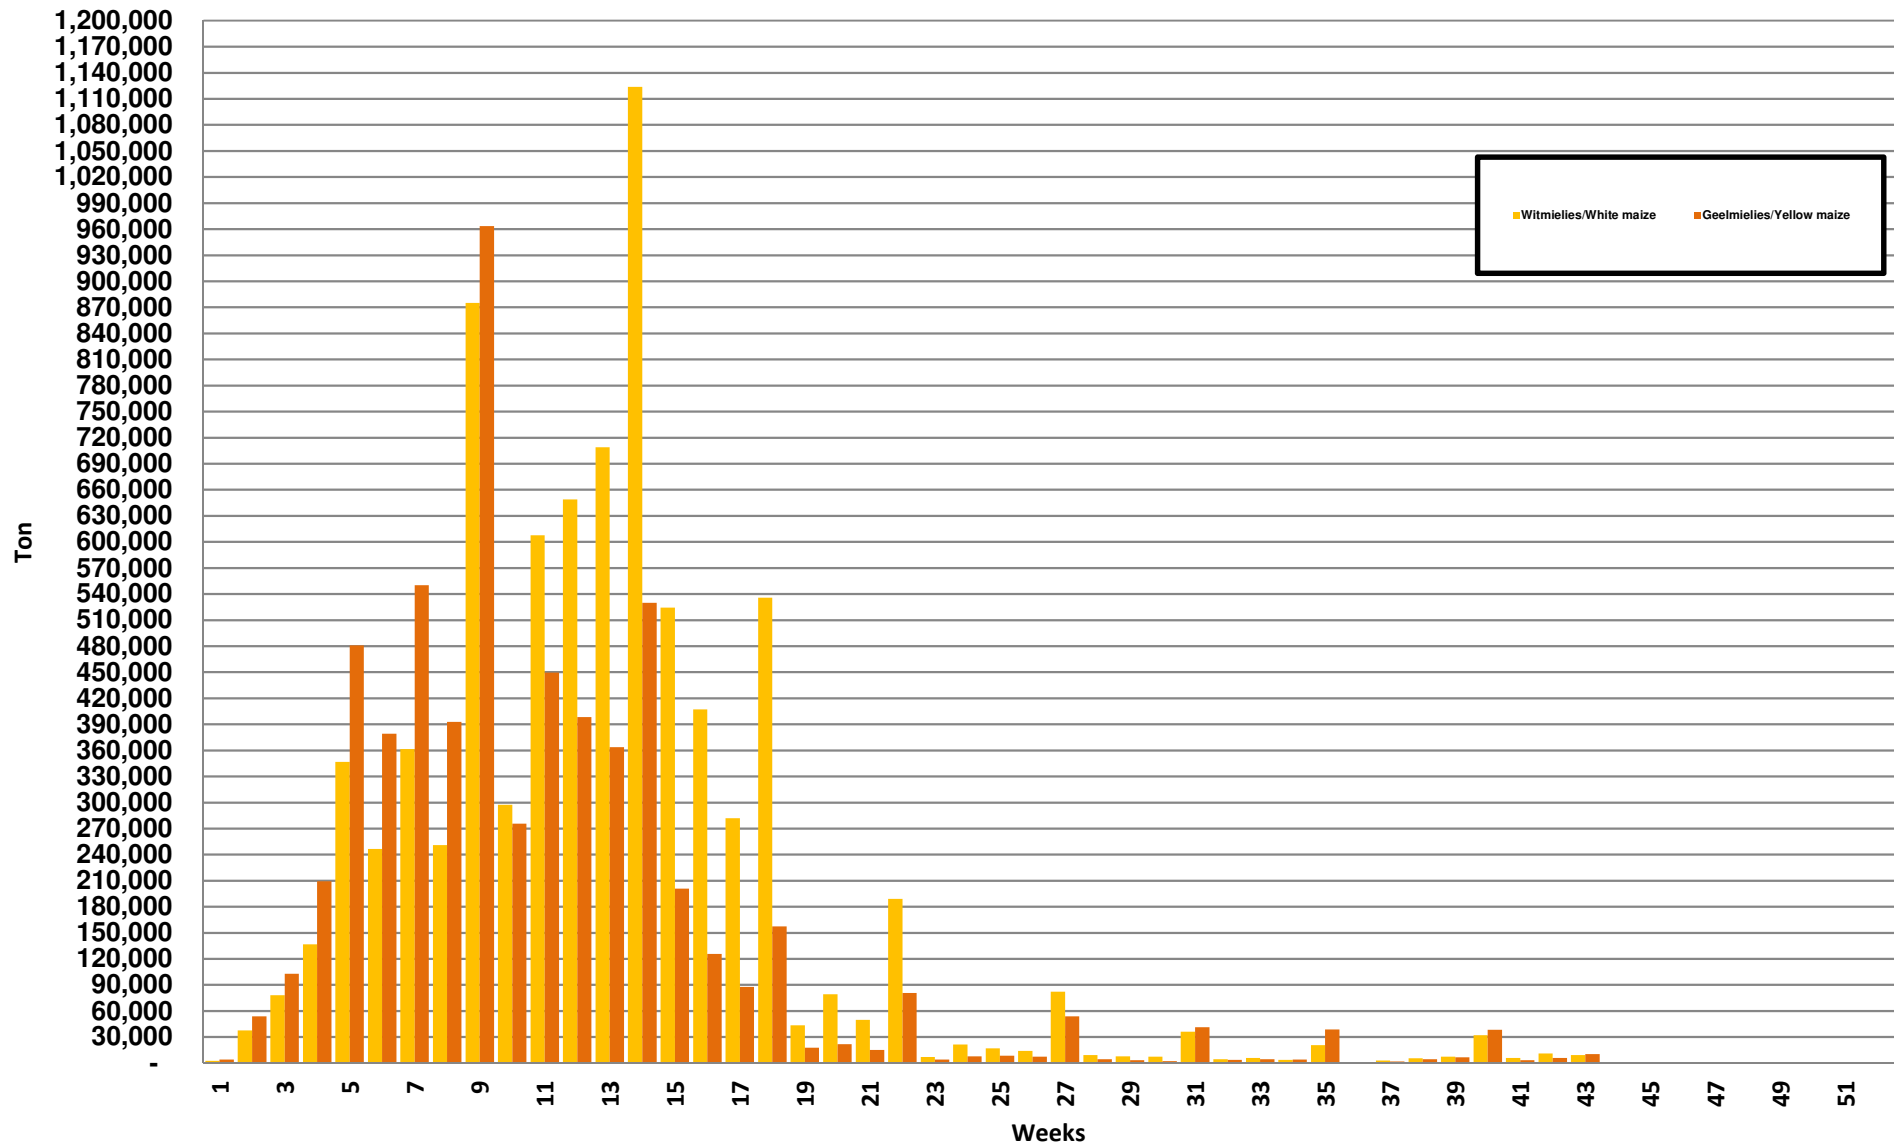

White Maize: Weekly producer deliveries

Yellow Maize: Weekly producer deliveries

Weeklikse mielielewerings (Bemarkingsjaar: Mei tot April 2020/21)

Weeklikse totale mielielewerings (Bemarkingsjaar: Mei tot April)

Weeklikse kumulatiewe mielielewerings (Bemarkingsjaar: Mei tot April)

Total YTD maize deliveries for the 2020/21 season vs previous season's