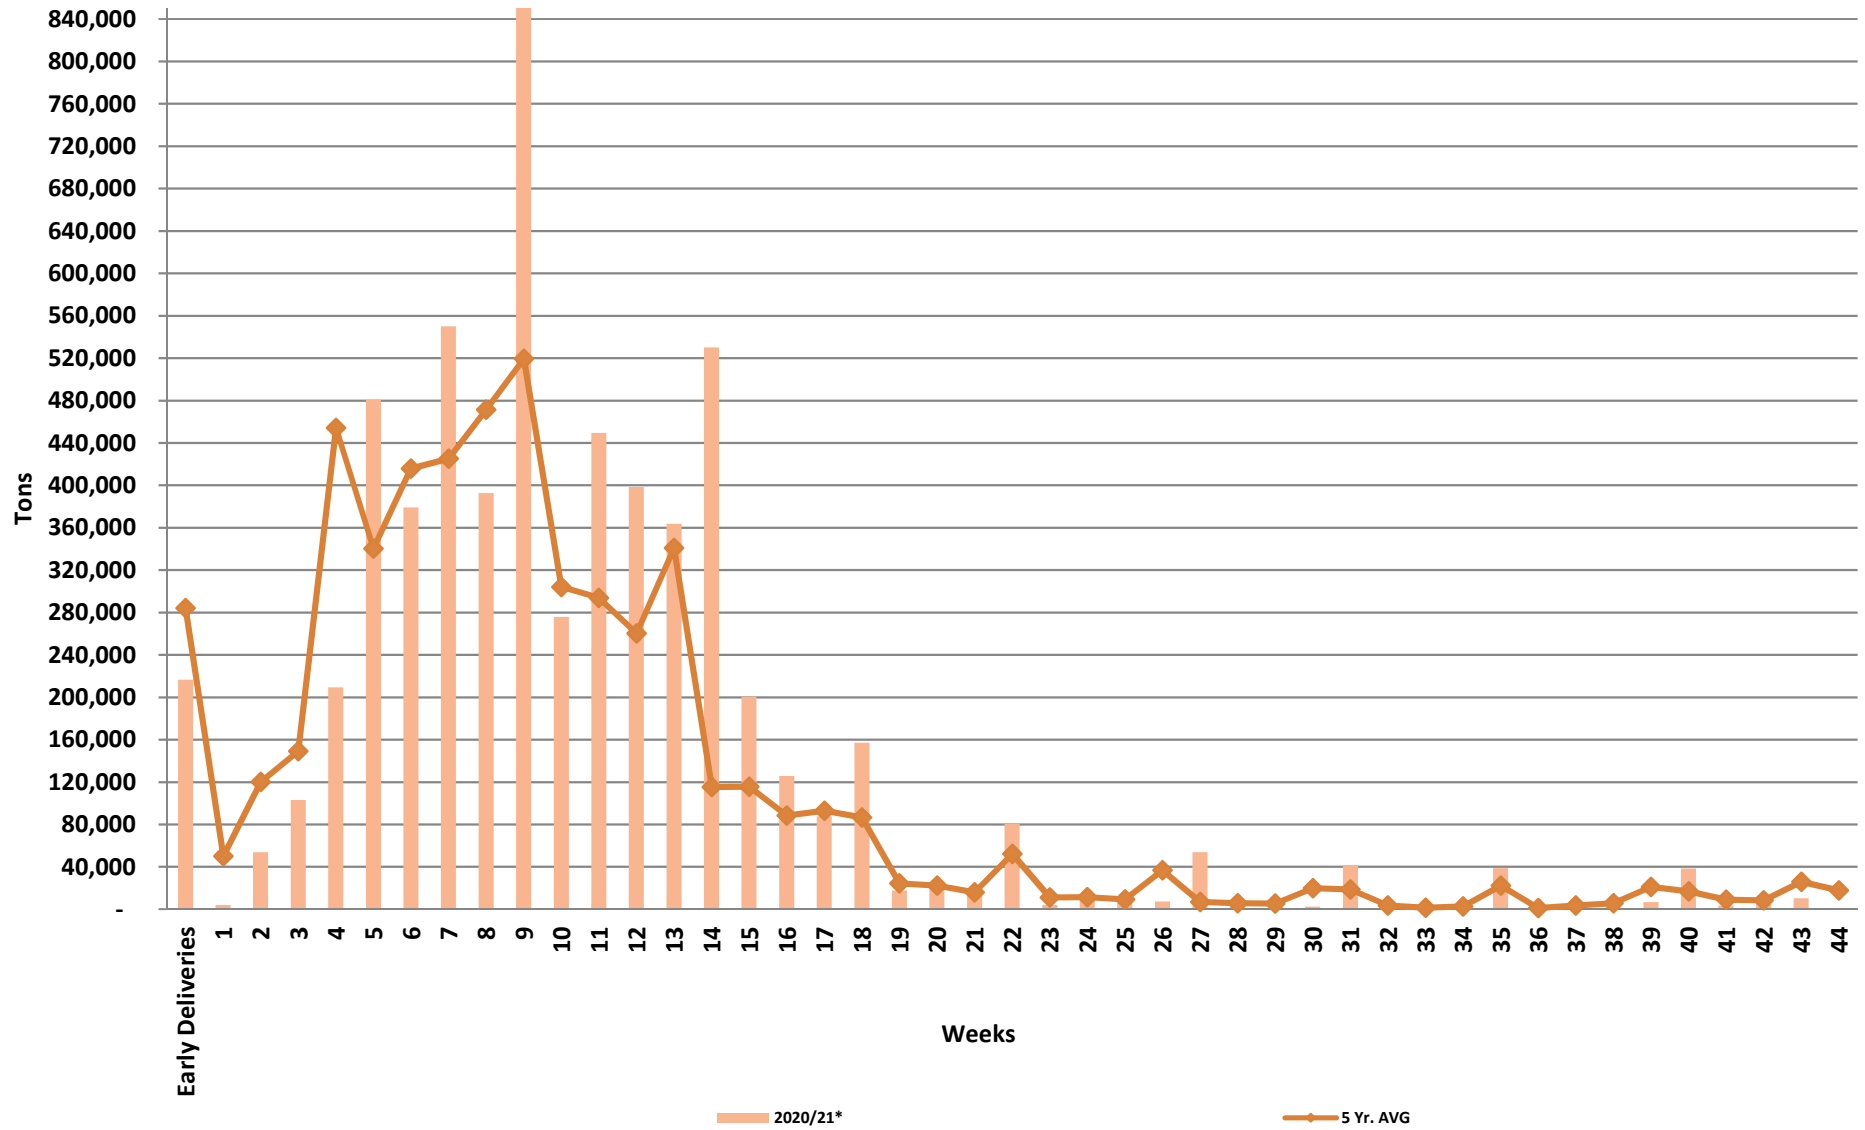

White Maize: Weekly producer deliveries

Yellow Maize: Weekly producer deliveries

Weeklikse mielielewerings (Bemarkingsjaar: Mei tot April 2020/21)

Weeklikse totale mielielewerings (Bemarkingsjaar: Mei tot April)

Weeklikse kumulatiewe mielielewerings (Bemarkingsjaar: Mei tot April)

Total YTD maize deliveries for the 2020/21 season vs previous season's