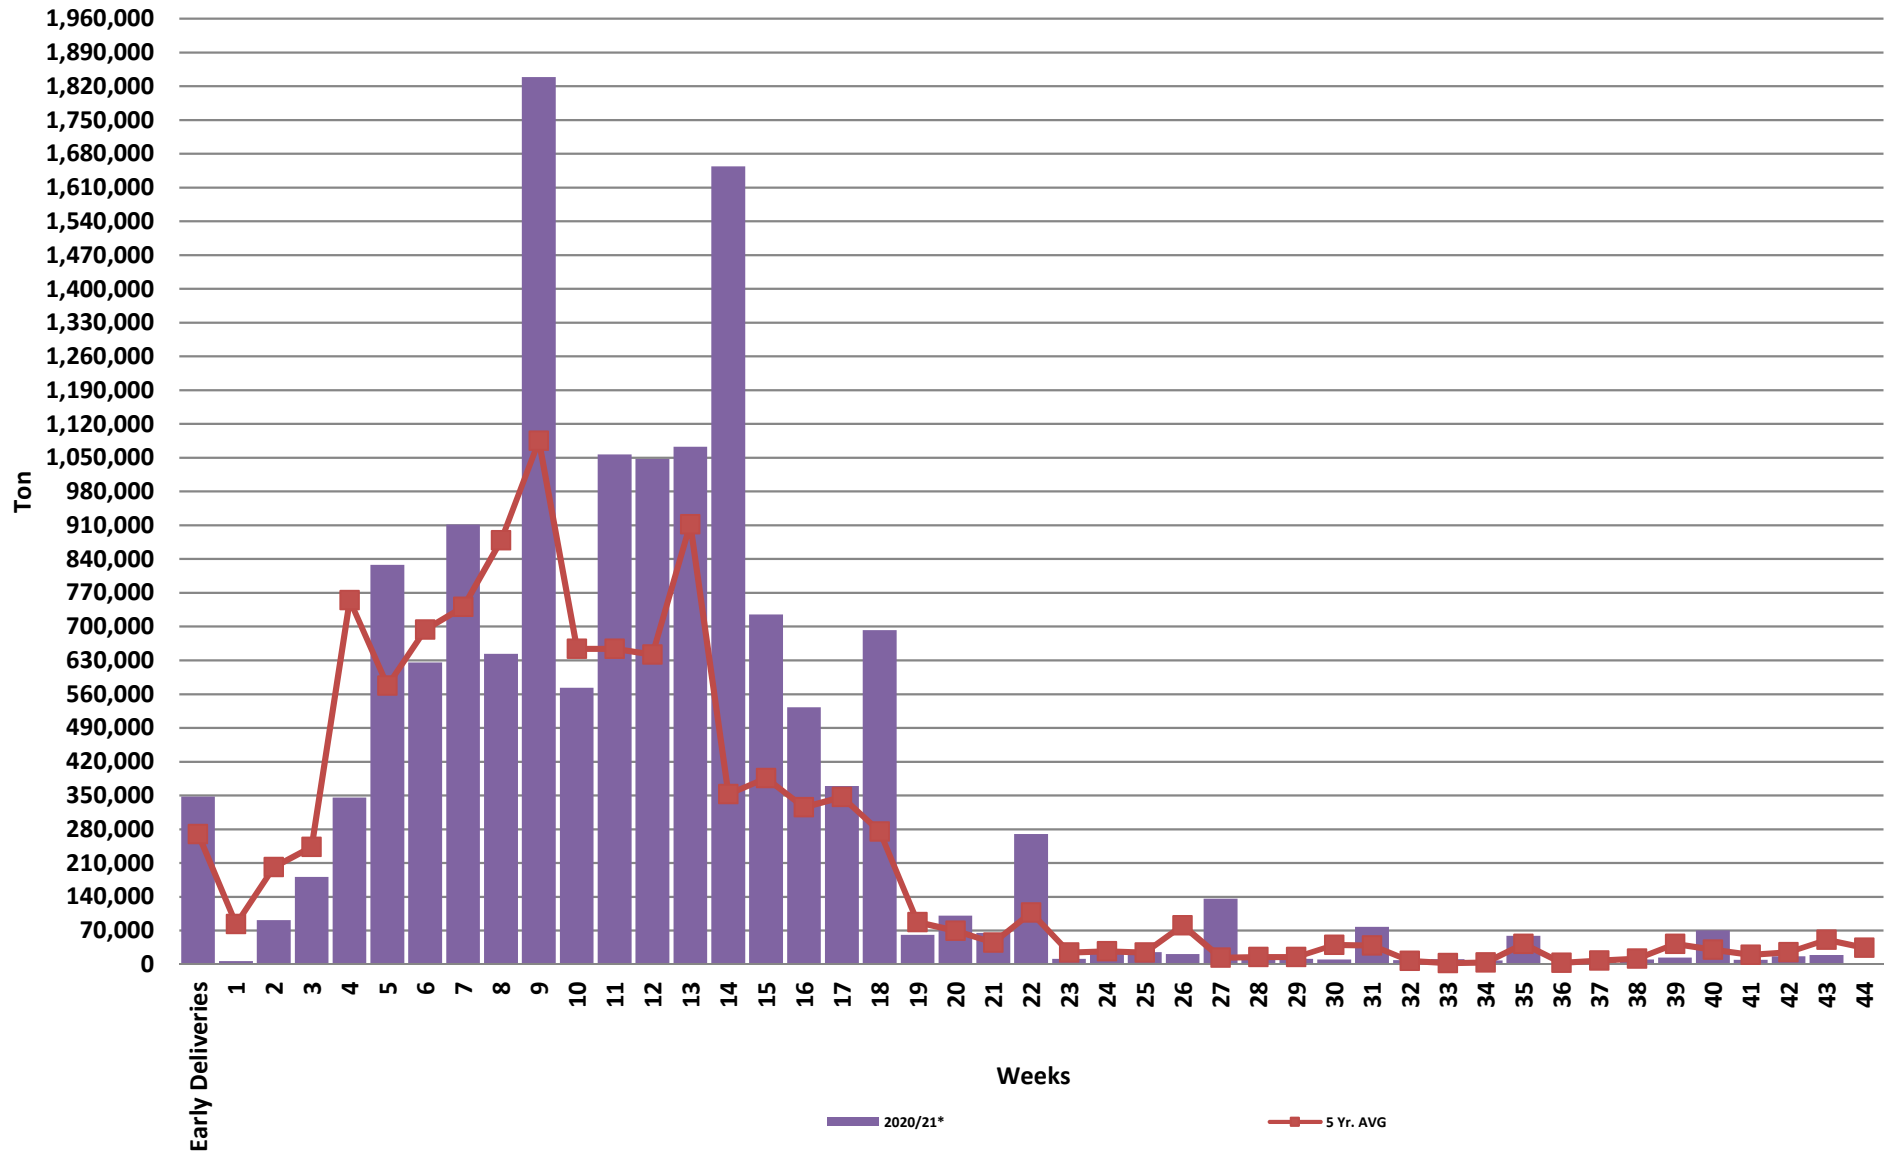

White Maize: Weekly producer deliveries

Yellow Maize: Weekly producer deliveries

Weeklikse mielielewerings (Bemarkingsjaar: Mei tot April 2020/21)

Weeklikse totale mielielewerings (Bemarkingsjaar: Mei tot April)

Weeklikse kumulatiewe mielielewerings (Bemarkingsjaar: Mei tot April)

Total YTD maize deliveries for the 2020/21 season vs previous season's