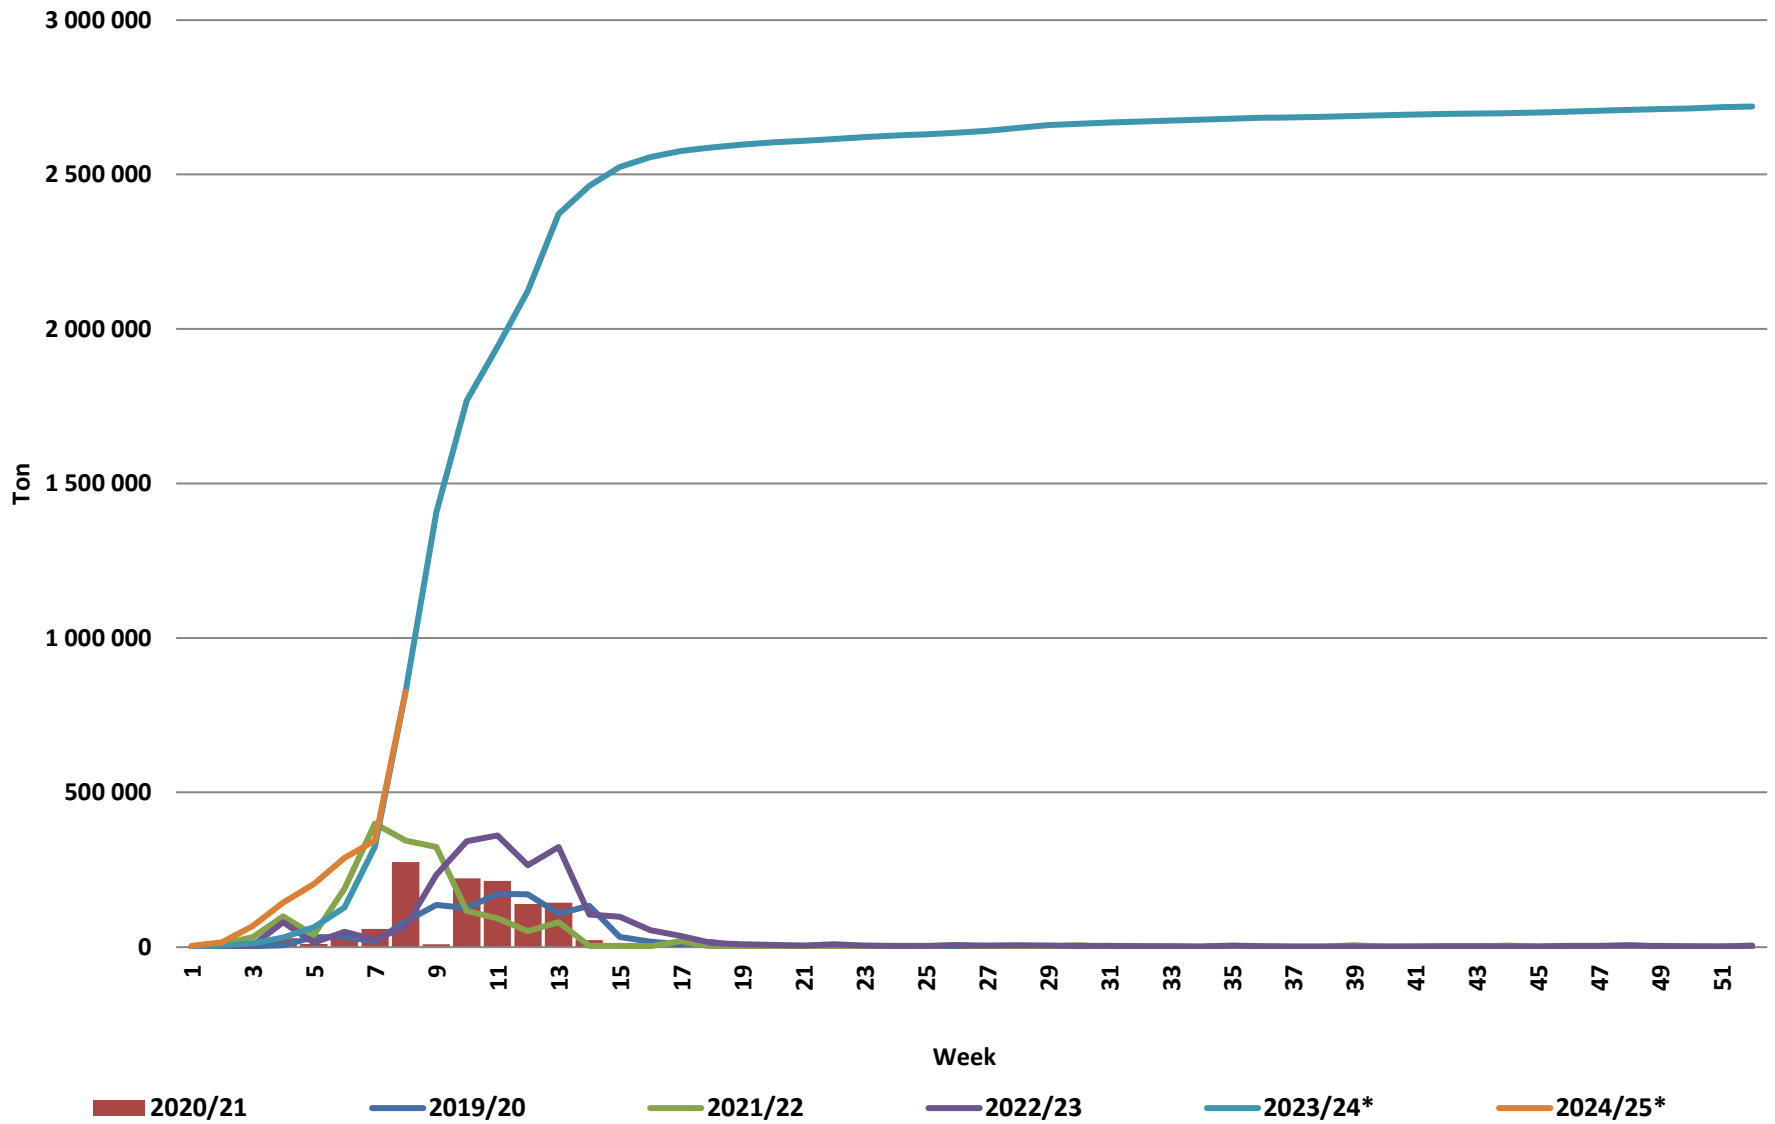

Weeklikse sojaboon lewerings (Bemerkingsjaar: Maart tot Februarie)

Weeklikse kumulatiewe Sojaboon lewerings (Bemarkingsjaar: Maart 2024 tot Februarie 2025)

Total YTD soybean deliveries for the 2024/25 season vs previous season's