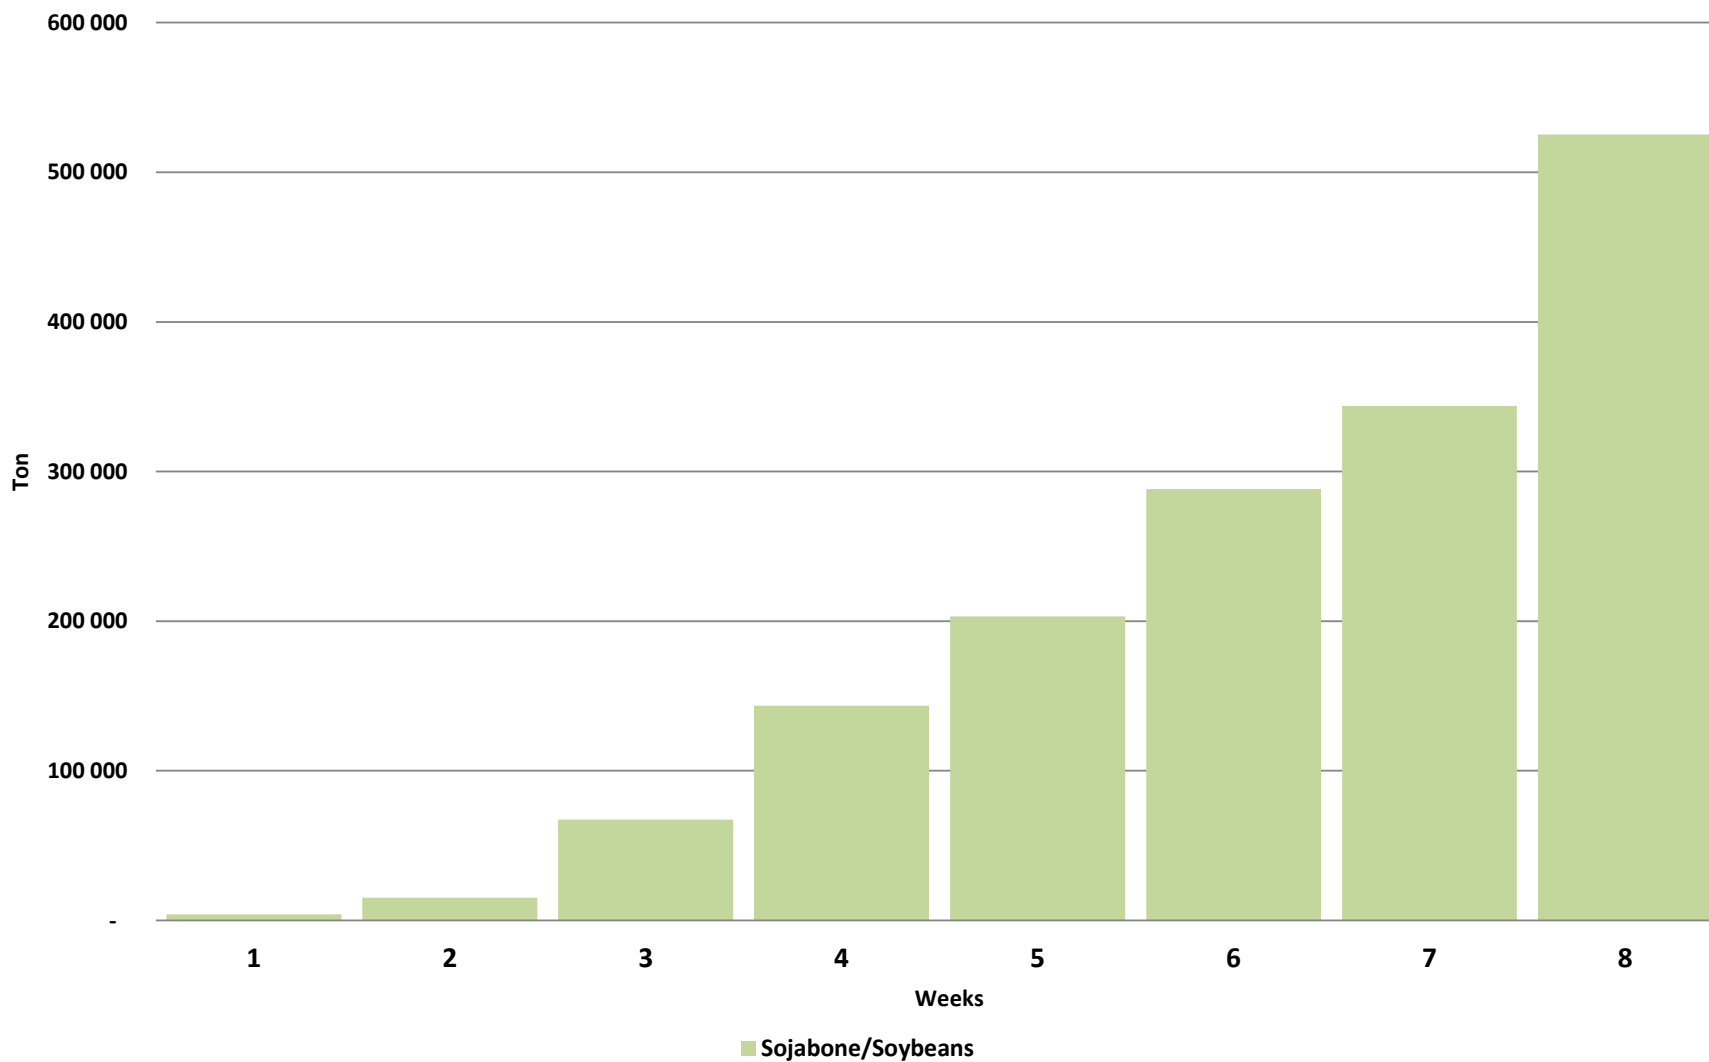

Weeklikse sojaboon lewerings (Bemerkingsjaar: Maart tot Februarie)

Weeklikse kumulatiewe Sojaboon lewerings (Bemarkingsjaar: Maart 2024 tot Februarie 2025)

Total YTD soybean deliveries for the 2024/25 season vs previous season's