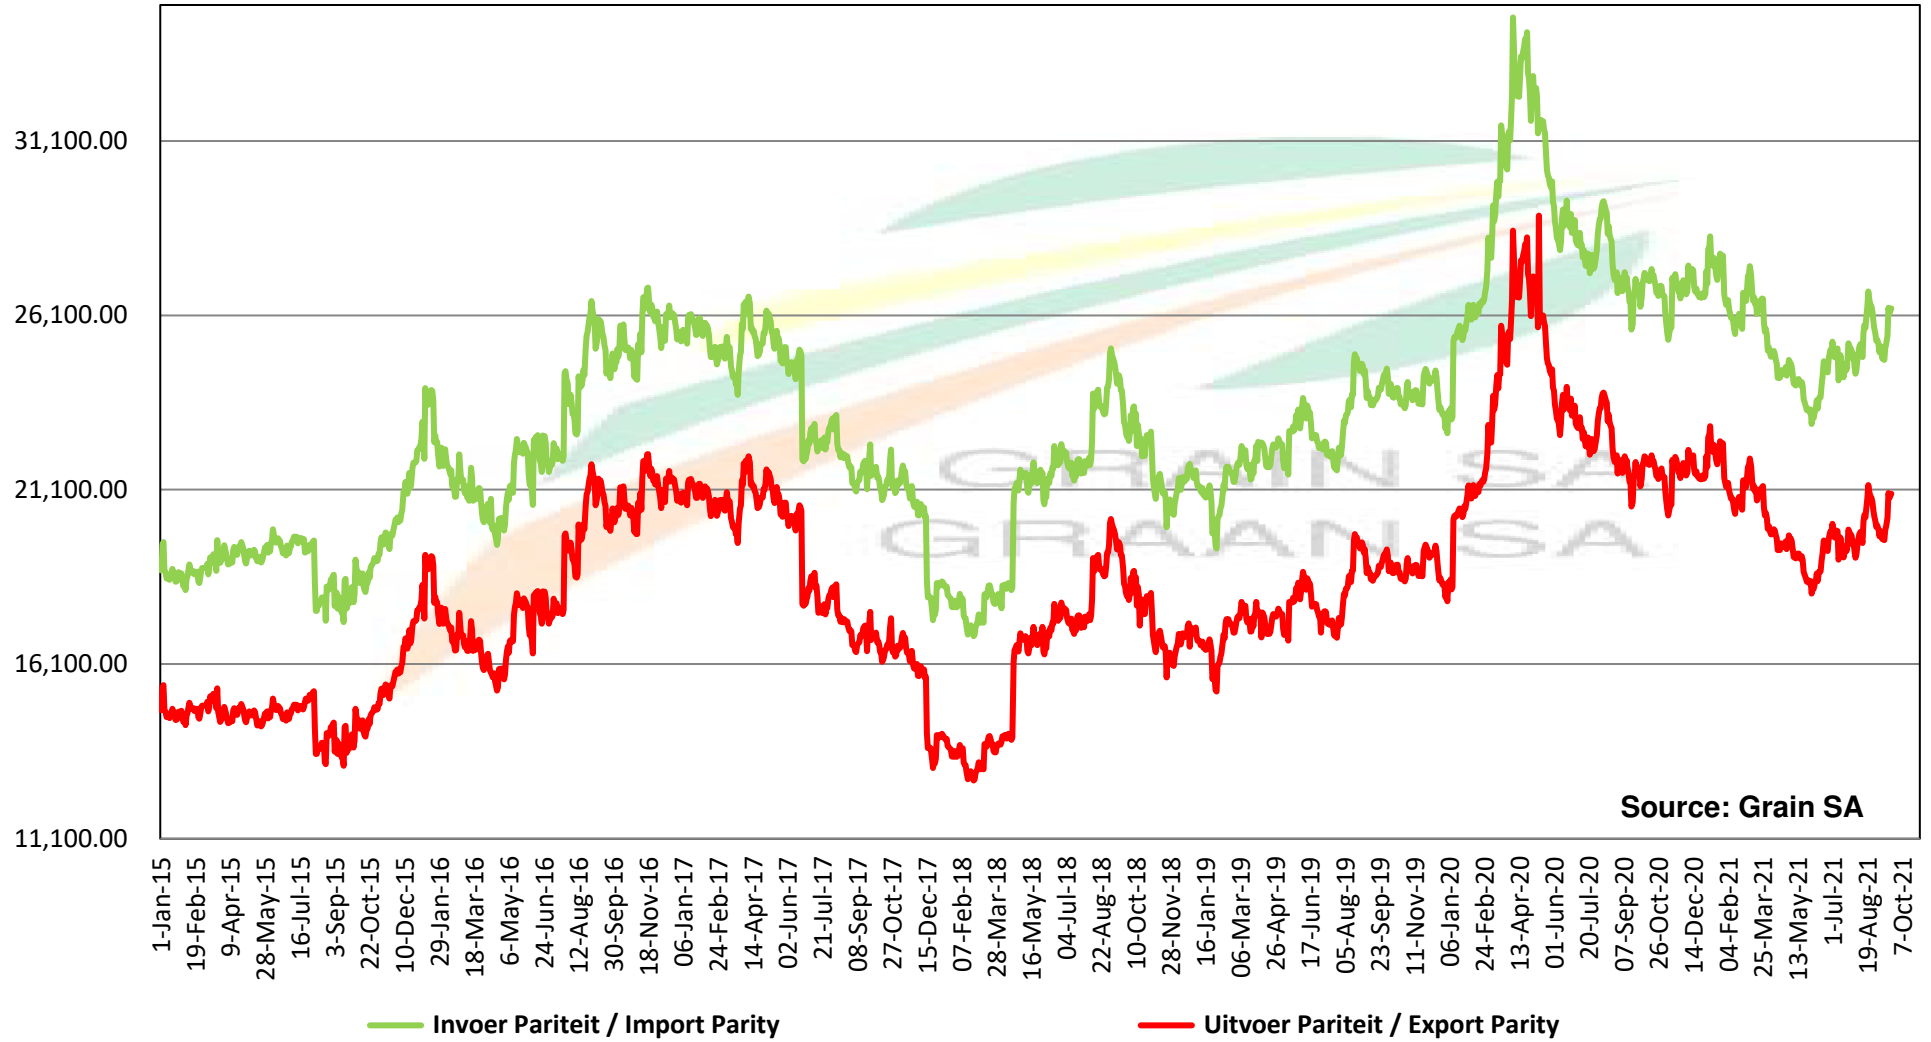

# PRICES OF SOYBEAN CRUSHING MARGIN PRYSE VAN SOJABOON PERSMARGE

Source: Grain SA

**PRICES OF BRAZILIAN SOYBEAN DELIVERED IN RANDFONTEIN**  
**PRYSE VAN BRASILIAANSE SOJABONE GELEWER IN RANDFONTEIN**

Source: Grain SA

Prices of Canola in the South Cape (Swellendam)  
 Canolapryse in die Suid-Kaap (Swellendam)

PRICES OF PROCESSED AND GRADED USA CHOICE GRADE GROUNDNUTS (40/50) (RANDFONTEIN)  
 PRYSE VAN UITGEDOP EN GESORTEERDE VSA KEURGRAAD GRONDBONE MET 'N PITGROOTTE VAN 40/50  
 pitgrootte (RANDFONTEIN)