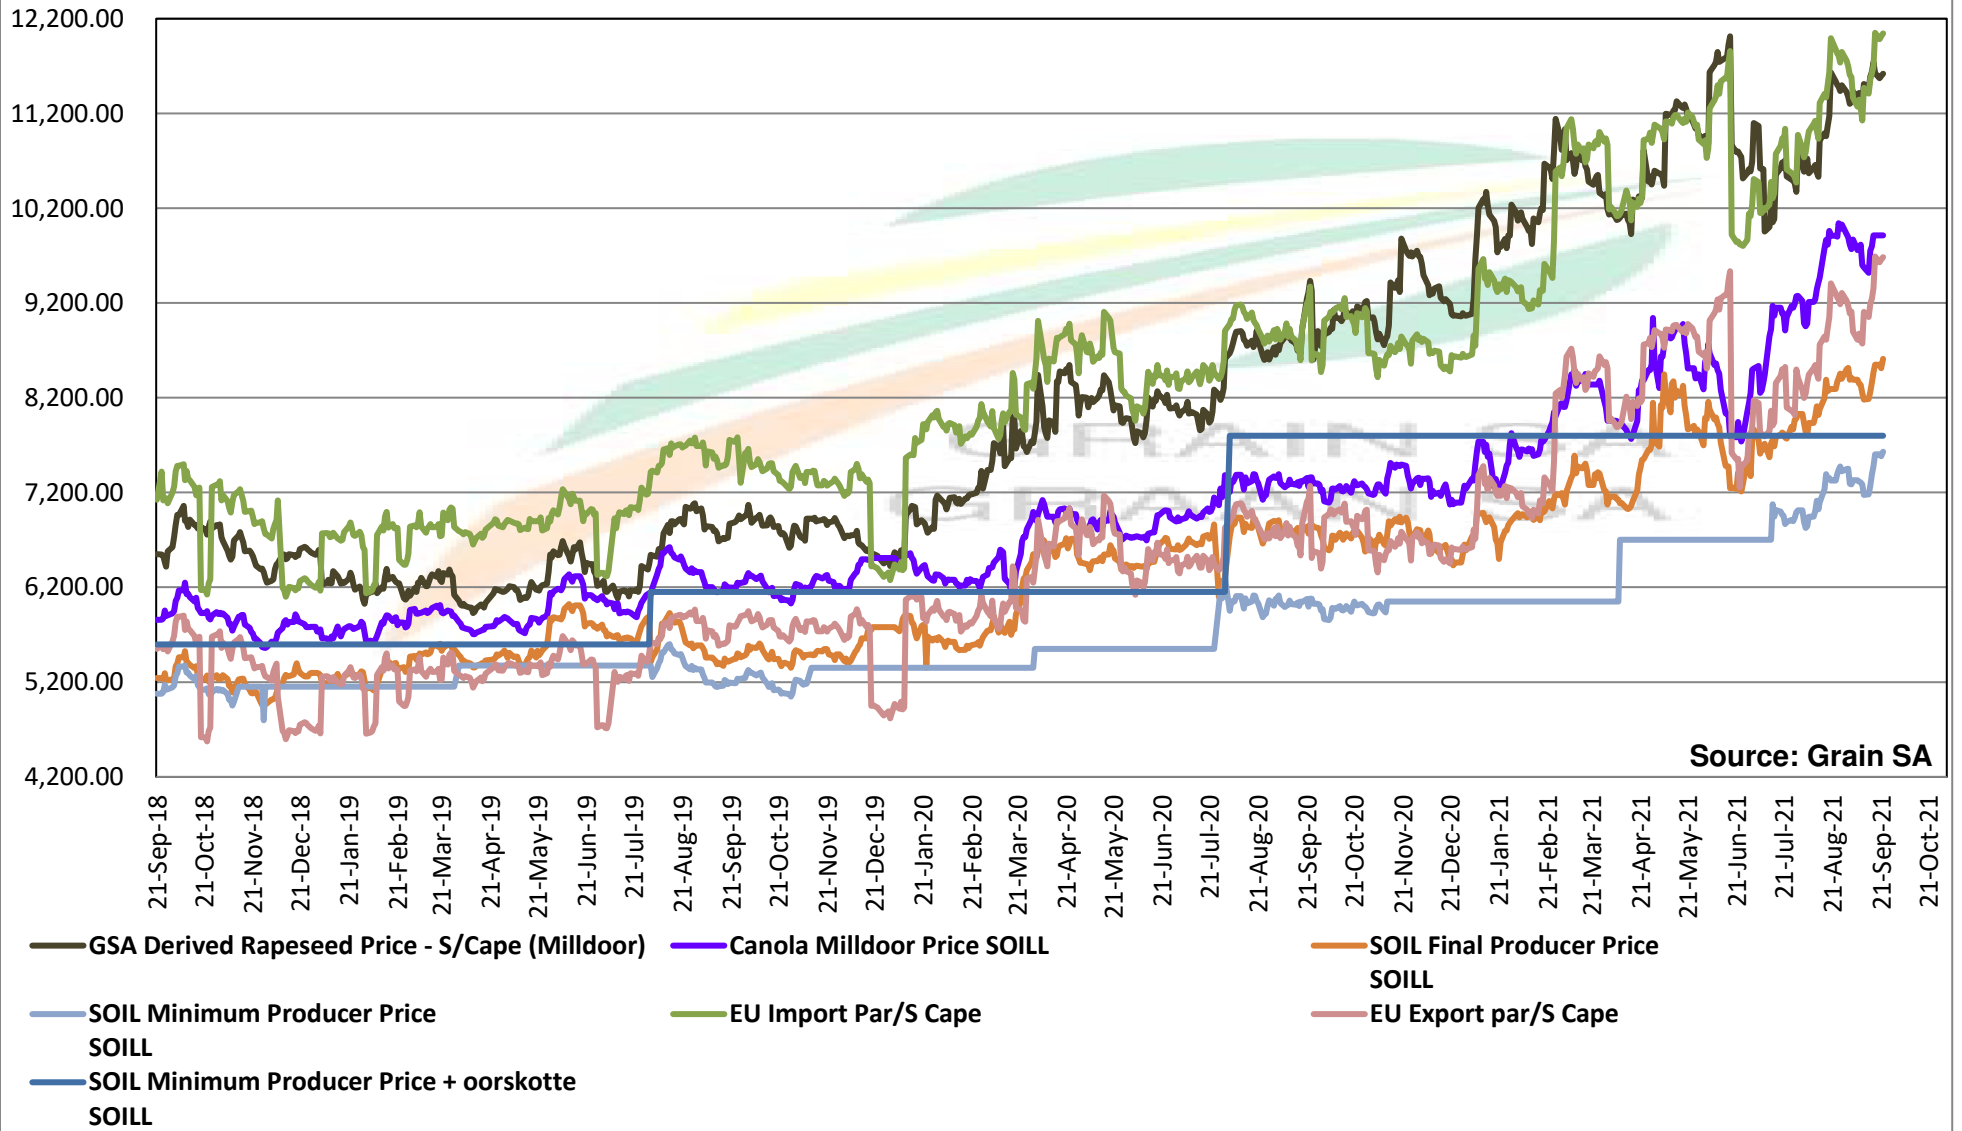

# PRICES OF SOYBEAN CRUSHING MARGIN PRYSE VAN SOJABOON PERSMARGE

Source: Grain SA

**PRICES OF BRAZILIAN SOYBEAN DELIVERED IN RANDFONTEIN**  
**PRYSE VAN BRASILIAANSE SOJABONE GELEWER IN RANDFONTEIN**

Source: Grain SA

Prices of Canola in the South Cape (Swellendam)  
 Canolapryse in die Suid-Kaap (Swellendam)

PRICES OF PROCESSED AND GRADED USA CHOICE GRADE GROUNDNUTS (40/50) (RANDFONTEIN)  
 PRYSE VAN UITGEDOP EN GESORTEERDE VSA KEURGRAAD GRONDBONE MET 'N PITGROOTTE VAN 40/50  
 pitgrootte (RANDFONTEIN)