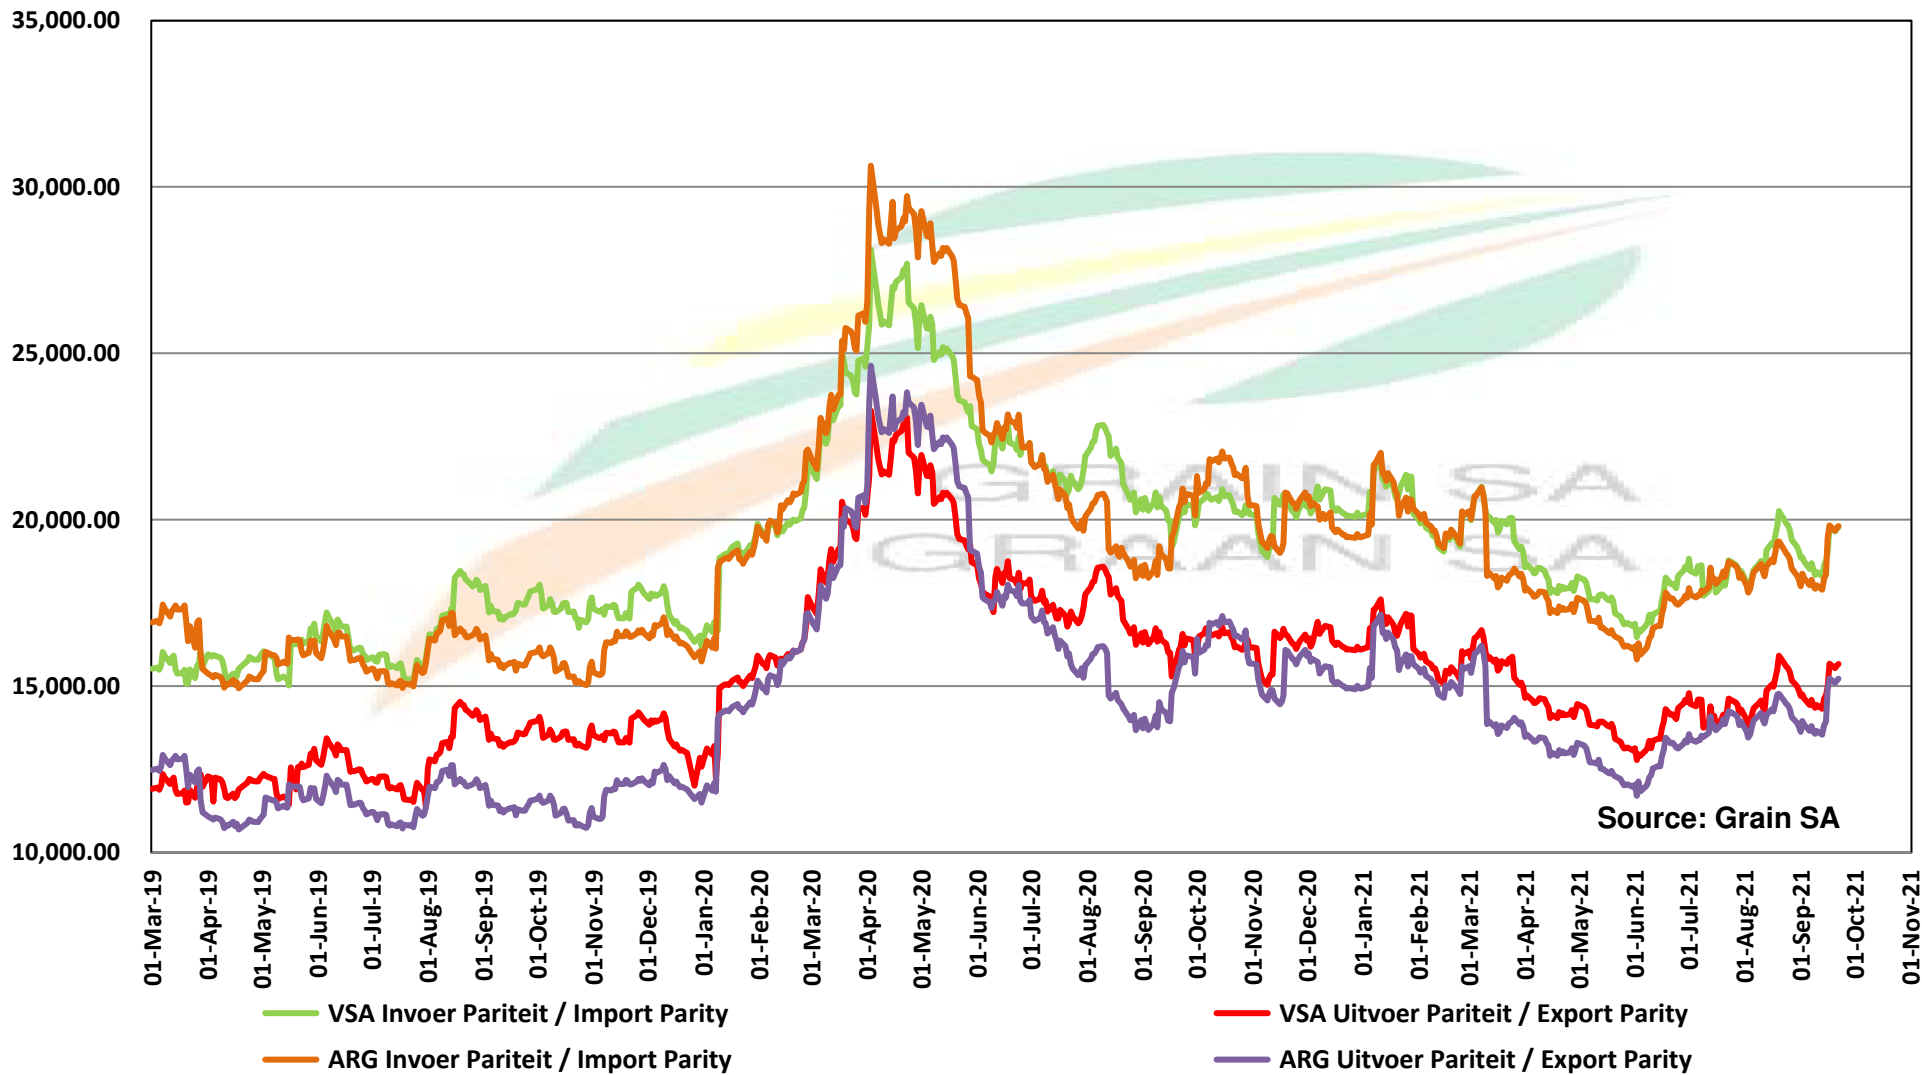

# PRICES OF SOYBEAN CRUSHING MARGIN PRYSE VAN SOJABOON PERSMARGE

Source: Grain SA

**PRICES OF BRAZILIAN SOYBEAN DELIVERED IN RANDFONTEIN**  
**PRYSE VAN BRASILIAANSE SOJABONE GELEWER IN RANDFONTEIN**

Source: Grain SA

Prices of Canola in the South Cape (Swellendam)  
 Canolapryse in die Suid-Kaap (Swellendam)

PRICES OF PROCESSED AND GRADED USA CHOICE GRADE GROUNDNUTS (40/50) (RANDFONTEIN)  
 PRYSE VAN UITGEDOP EN GESORTEERDE VSA KEURGRAAD GRONDBONE MET 'N PITGROOTTE VAN 40/50  
 pitgrootte (RANDFONTEIN)

**PRODUCER PARITY PRICES OF PROCESSED AND GRADED CHOICE GRADE GROUNDNUTS (40/50)**  
**PRODSENTE PARITEITSPRYSE VAN UITGEDOPE EN GESORTEERDE KEURGRAAD GRONDBONE MET**  
**'N PITGROOTTE VAN 40/50**

PRICES OF PROCESSED AND GRADED ARGENTINEAN CHOICE GRADE GROUNDNUTS (40/50) (RANDFONTEIN)  
 PRYSE VAN UITGEDOP EN GESORTEERDE ARGENTYNSE KEURGRAADGRONDBONE MET 'N PITGROOTTE VAN  
 40/50 (RANDFONTEIN)