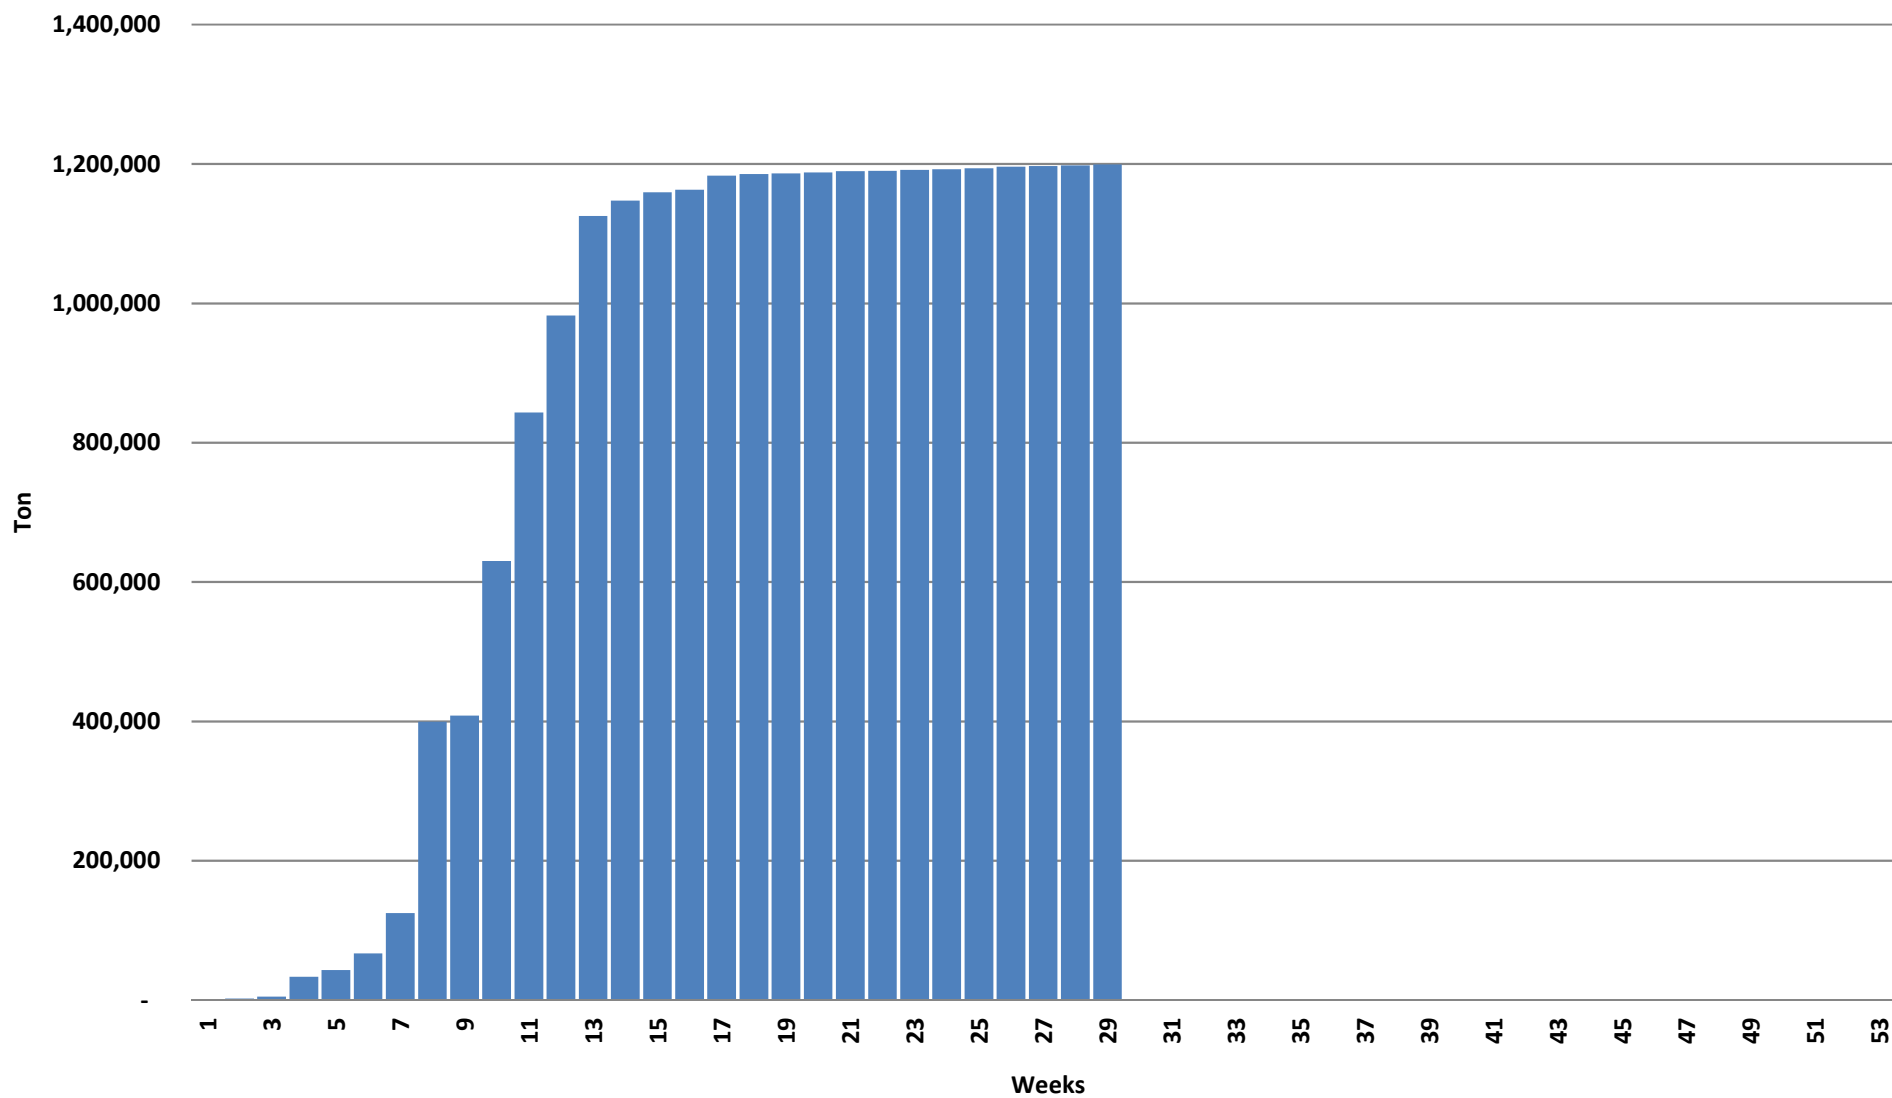

Weeklikse sojaboon lewerings (Bemarkingsjaar: Maart tot Februarie)

Weeklikse kumulatiewe Sojaboon lewerings (Bemarkingsjaar: Maart tot Februarie)

■ Sojabone/Soybeans

Total YTD soybean deliveries for the 2020/21 season vs previous season's