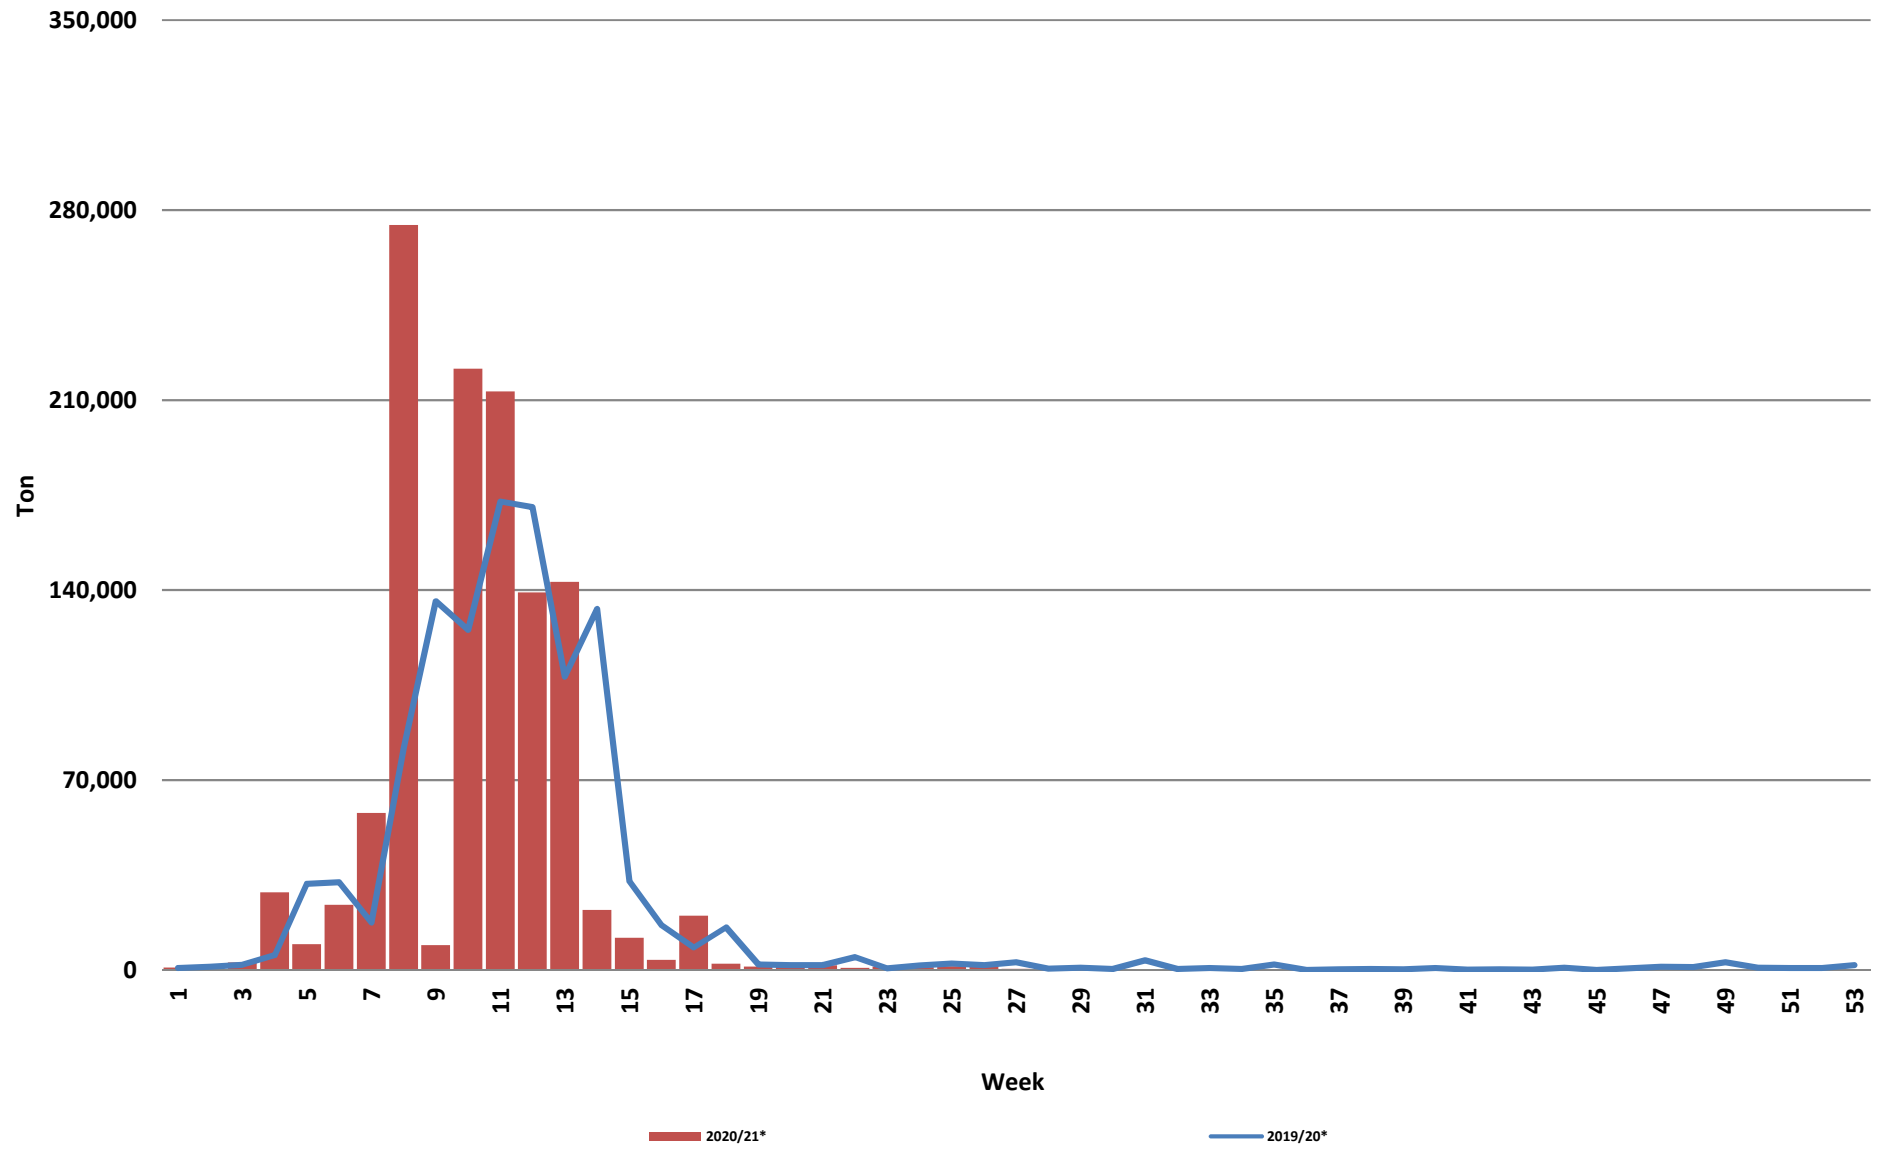

Weeklikse sojaboon lewerings (Bemarkingsjaar: Maart tot Februarie)

Weeklikse kumulatiewe Sojaboon lewerings (Bemarkingsjaar: Maart tot Februarie)

■ Sojabone/Soybeans

Total YTD soybean deliveries for the 2020/21 season vs previous season's