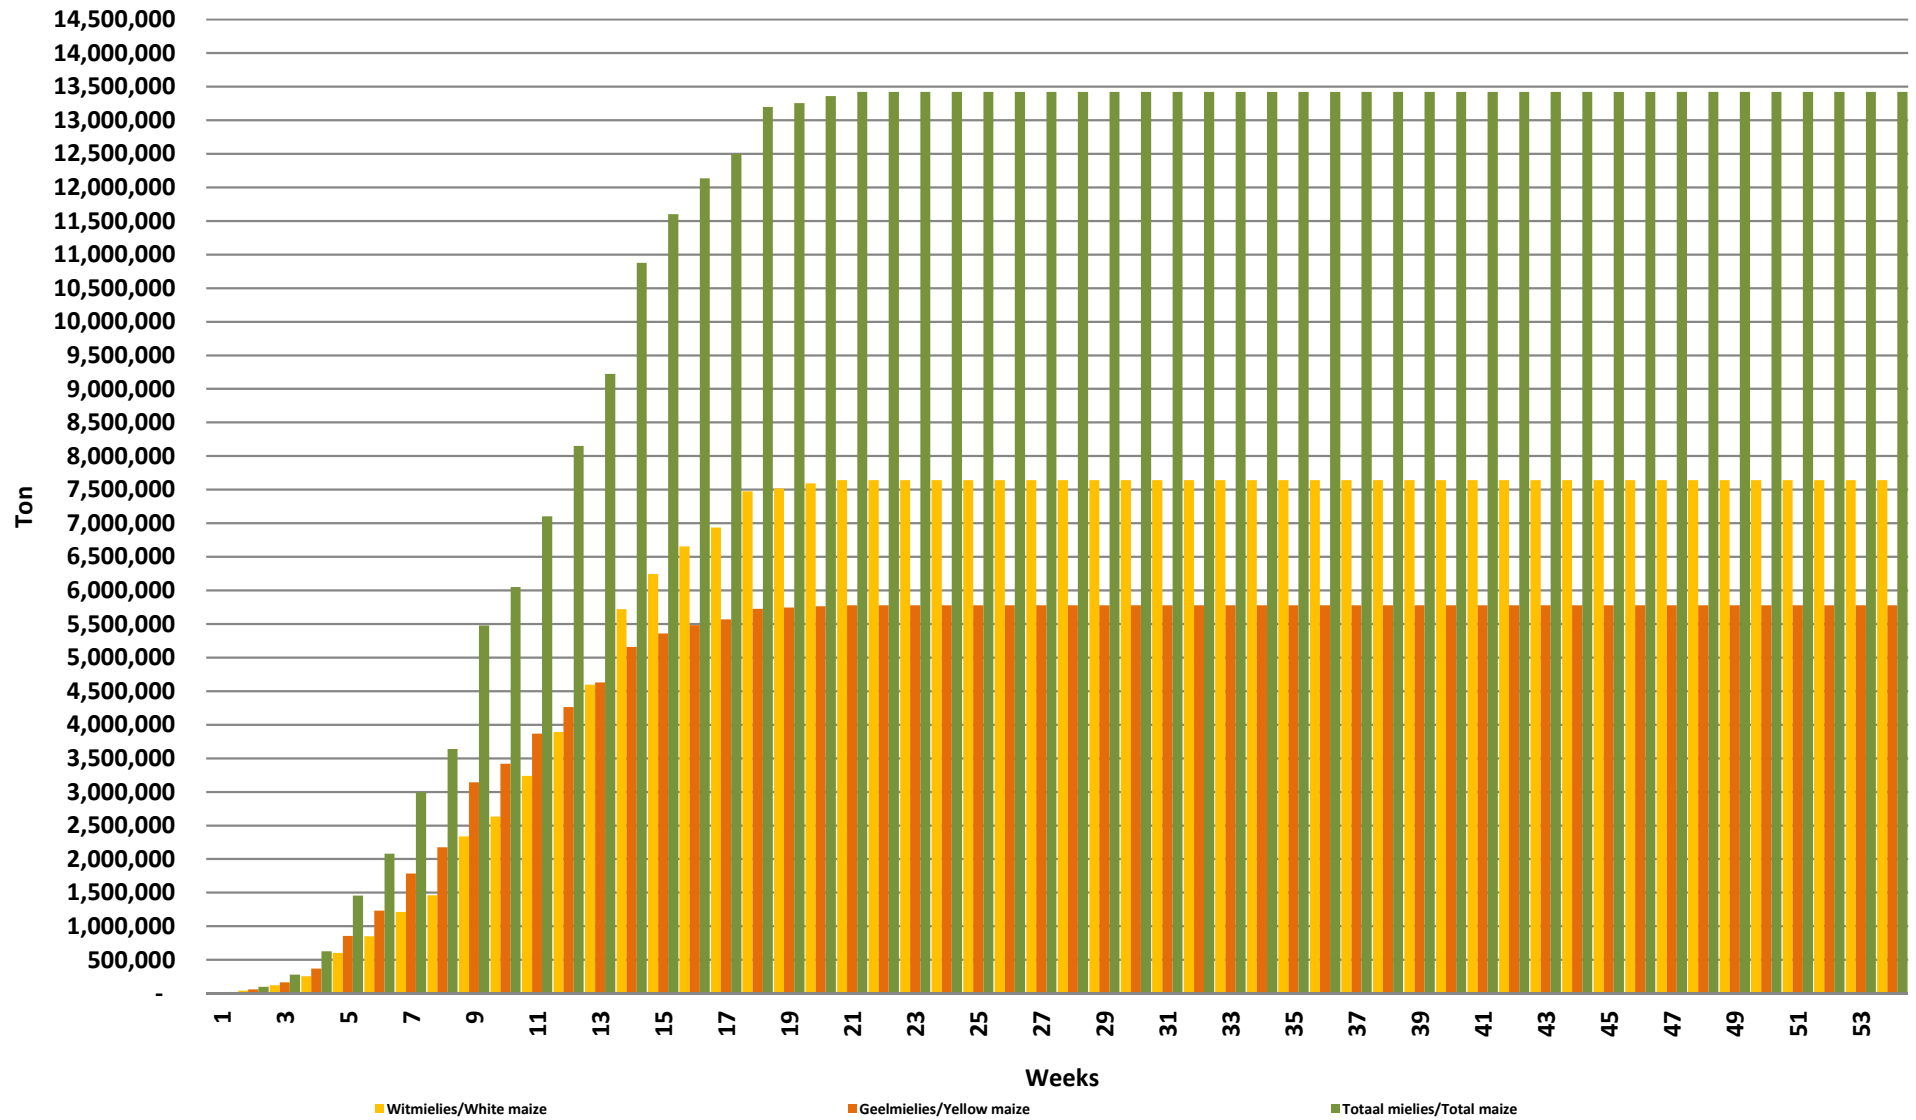

Weeklikse kumulatiewe mielielewerings (Bemarkingsjaar: Mei tot April)