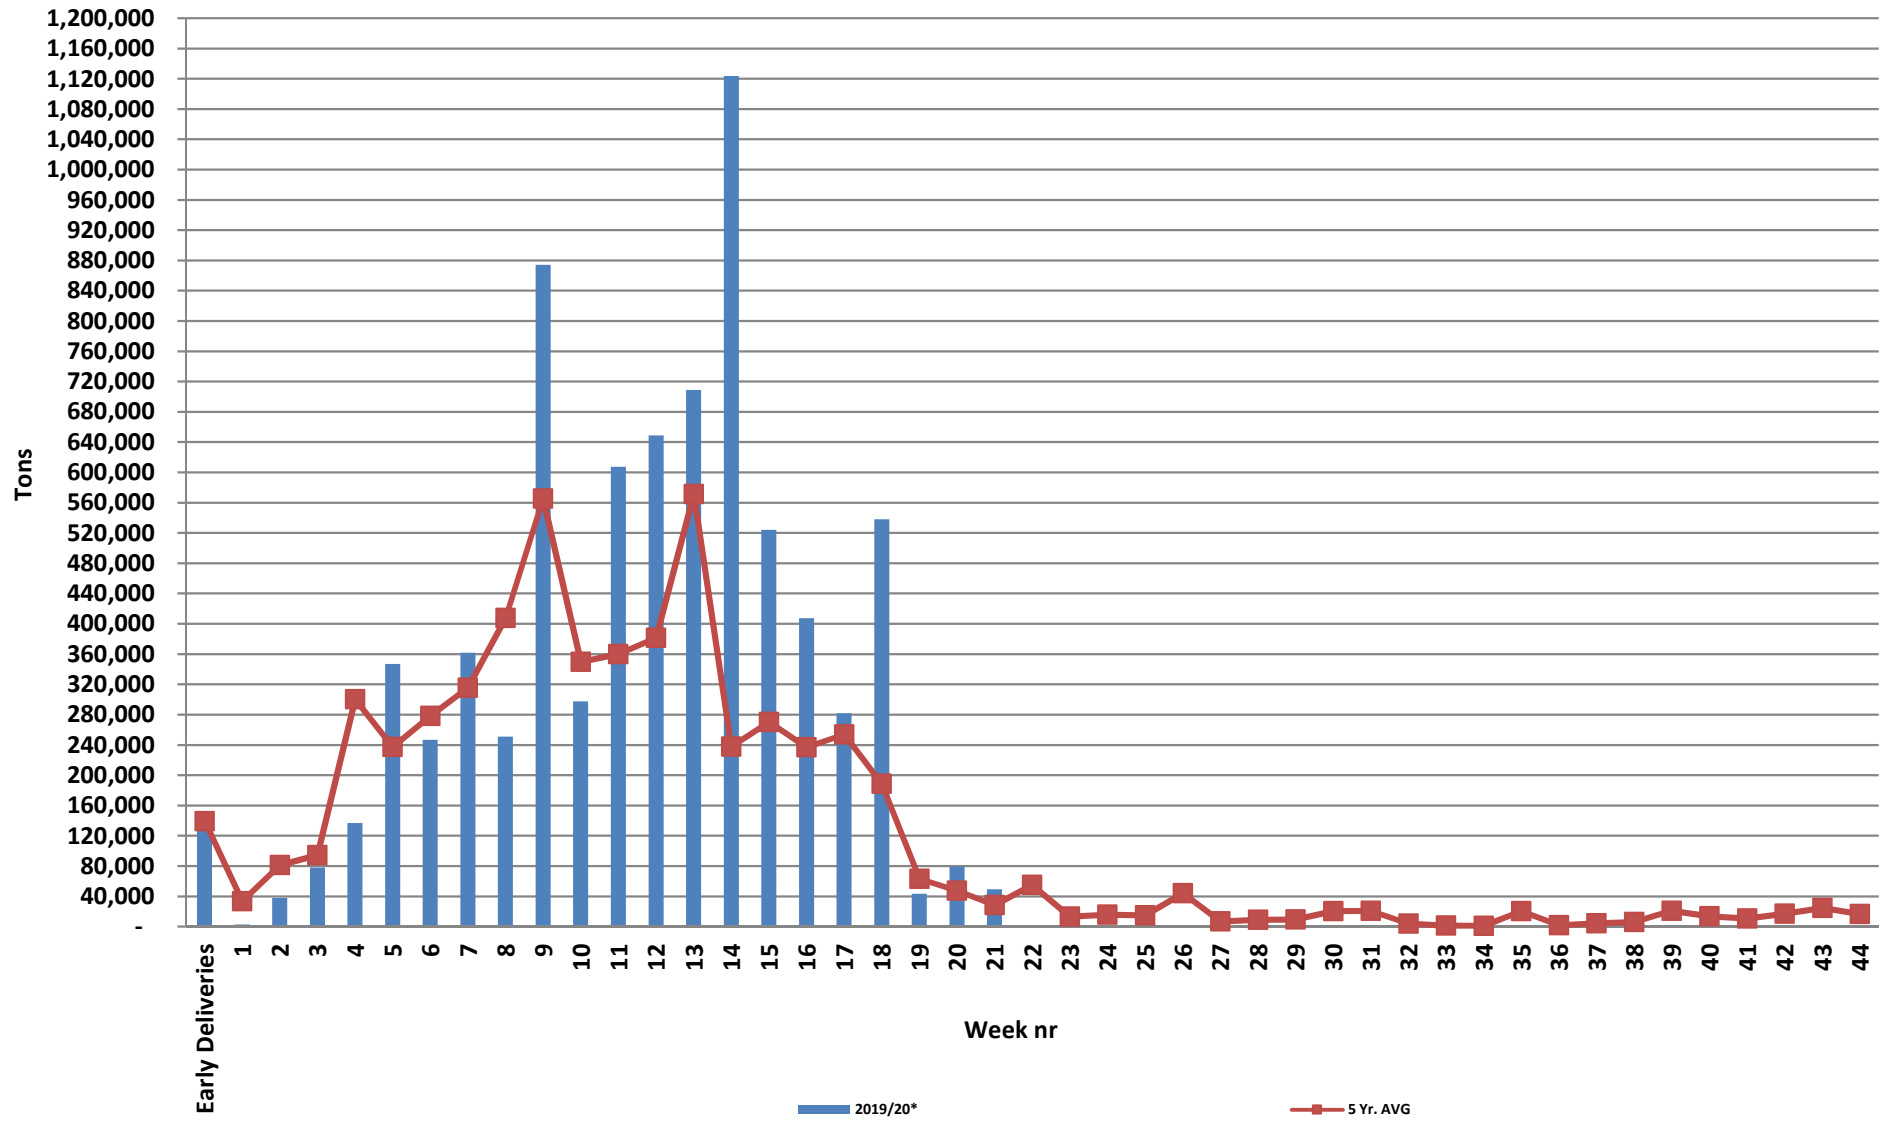

# White Maize: Weekly producer deliveries

## Yellow Maize: Weekly producer deliveries

## Weeklikse mielielewerings (Bemarkingsjaar: Mei tot April 2020/21)

Weeklikse totale mielielewerings (Bemarkingsjaar: Mei tot April)