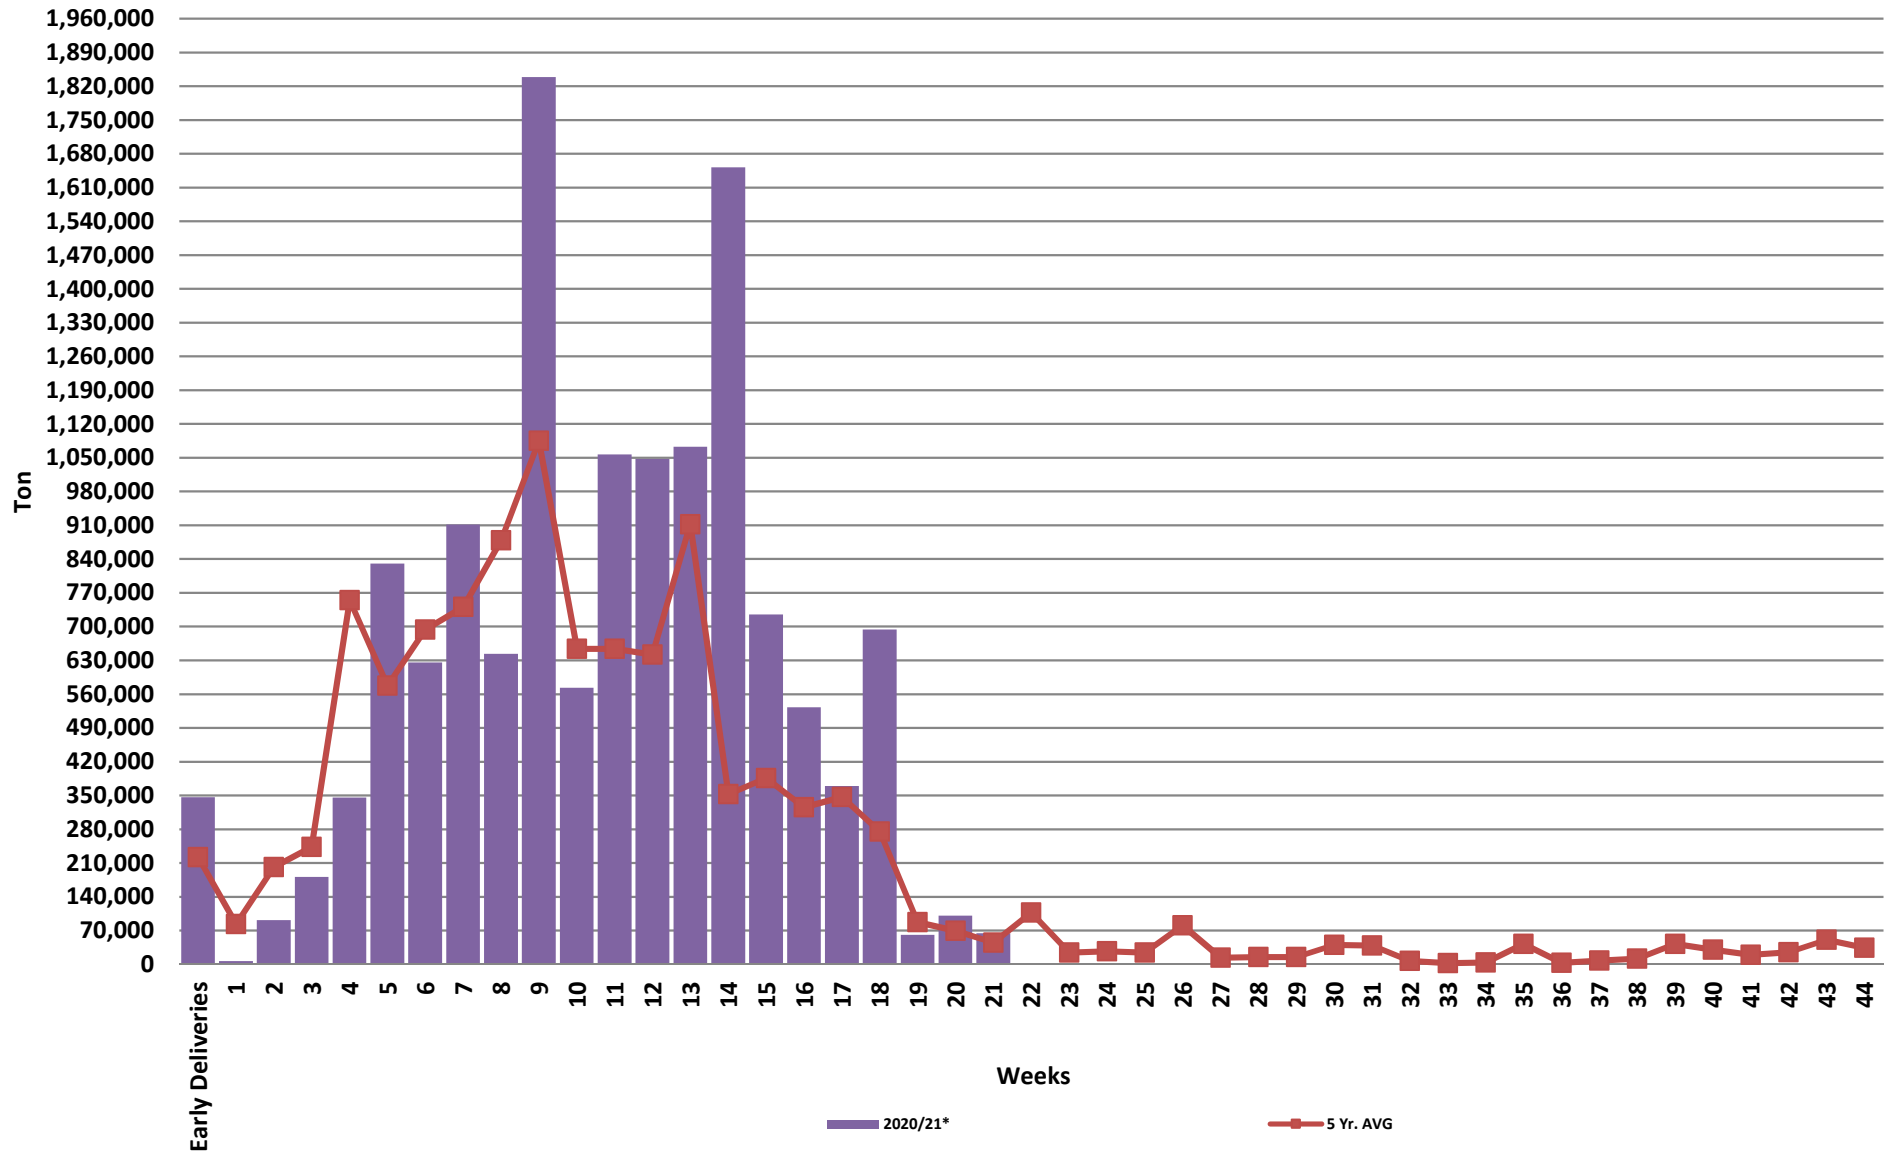

# White Maize: Weekly producer deliveries

## Yellow Maize: Weekly producer deliveries

## Weeklikse mielielewerings (Bemarkingsjaar: Mei tot April 2020/21)

Weeklikse totale mielielewerings (Bemarkingsjaar: Mei tot April)