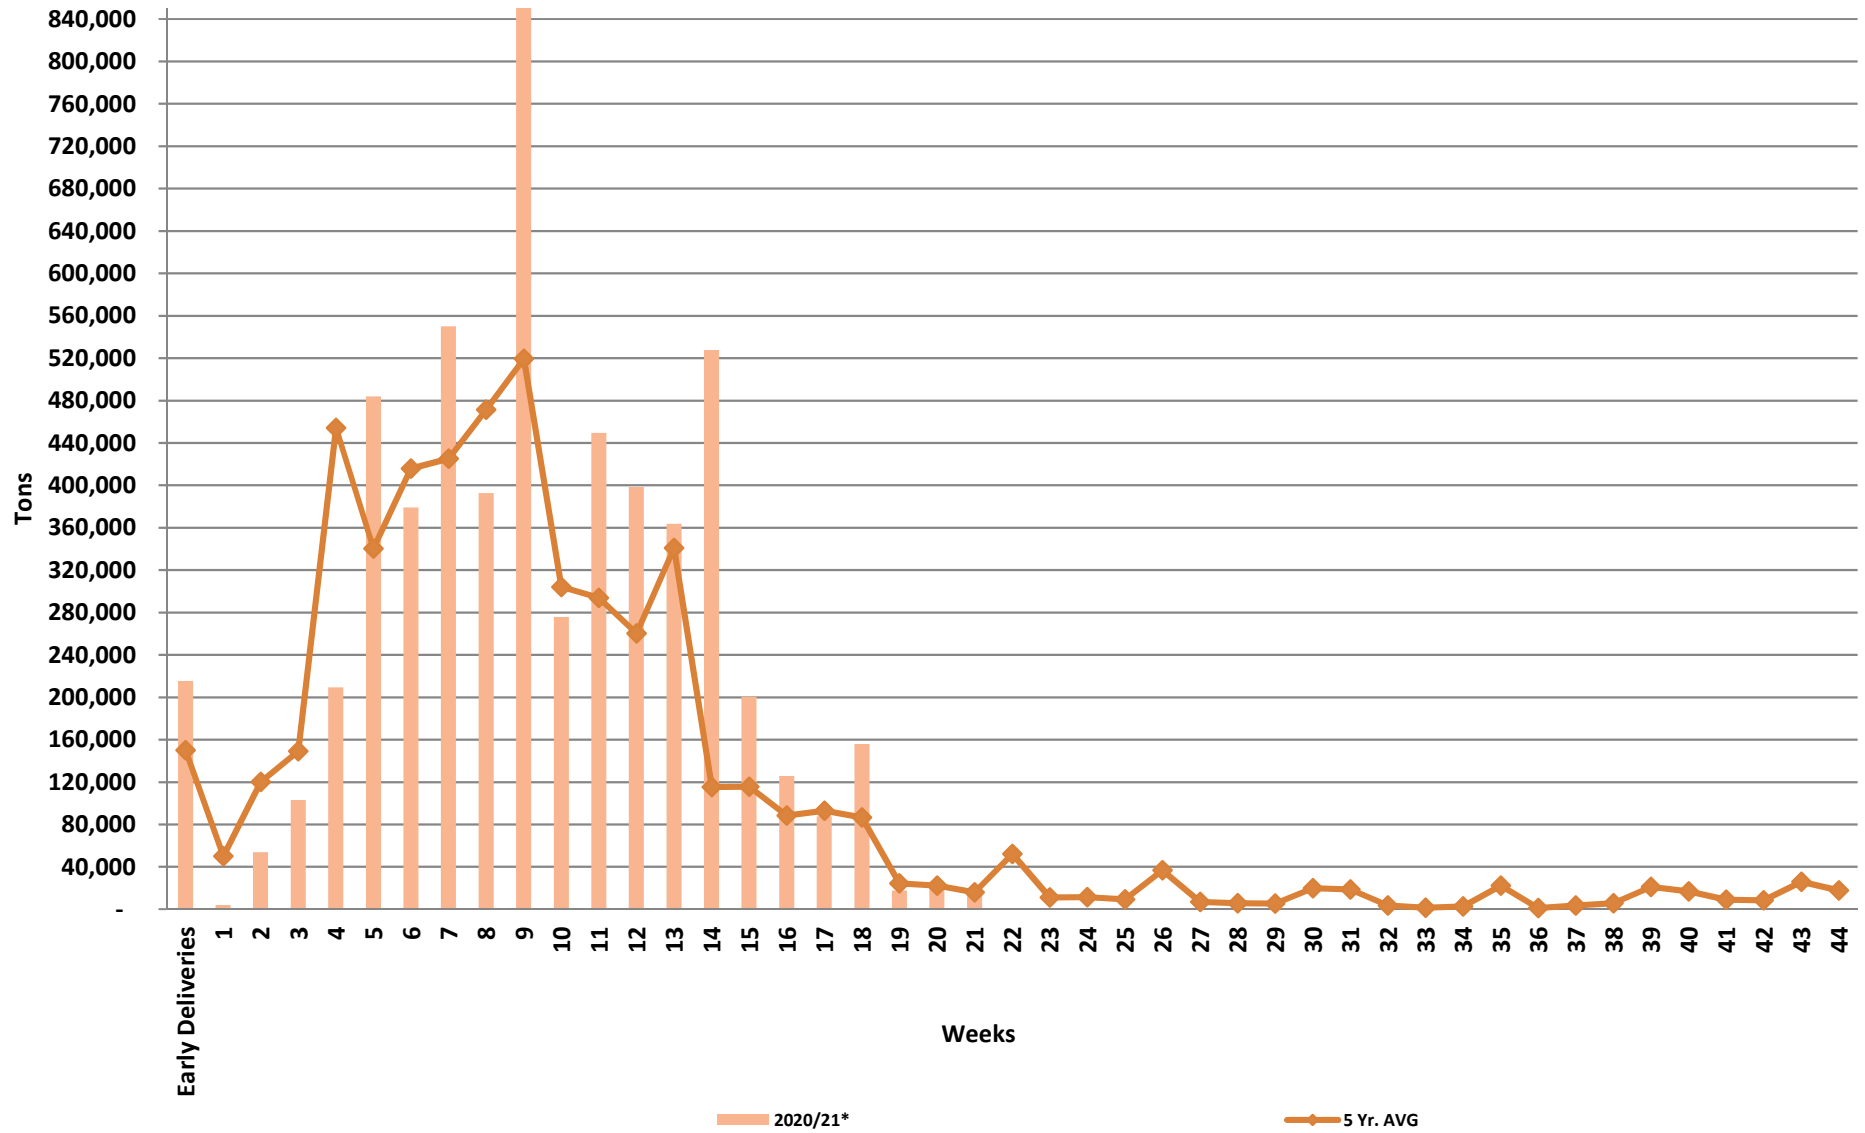

# White Maize: Weekly producer deliveries

## Yellow Maize: Weekly producer deliveries

## Weeklikse mielielewerings (Bemarkingsjaar: Mei tot April 2020/21)

Weeklikse totale mielielewerings (Bemarkingsjaar: Mei tot April)