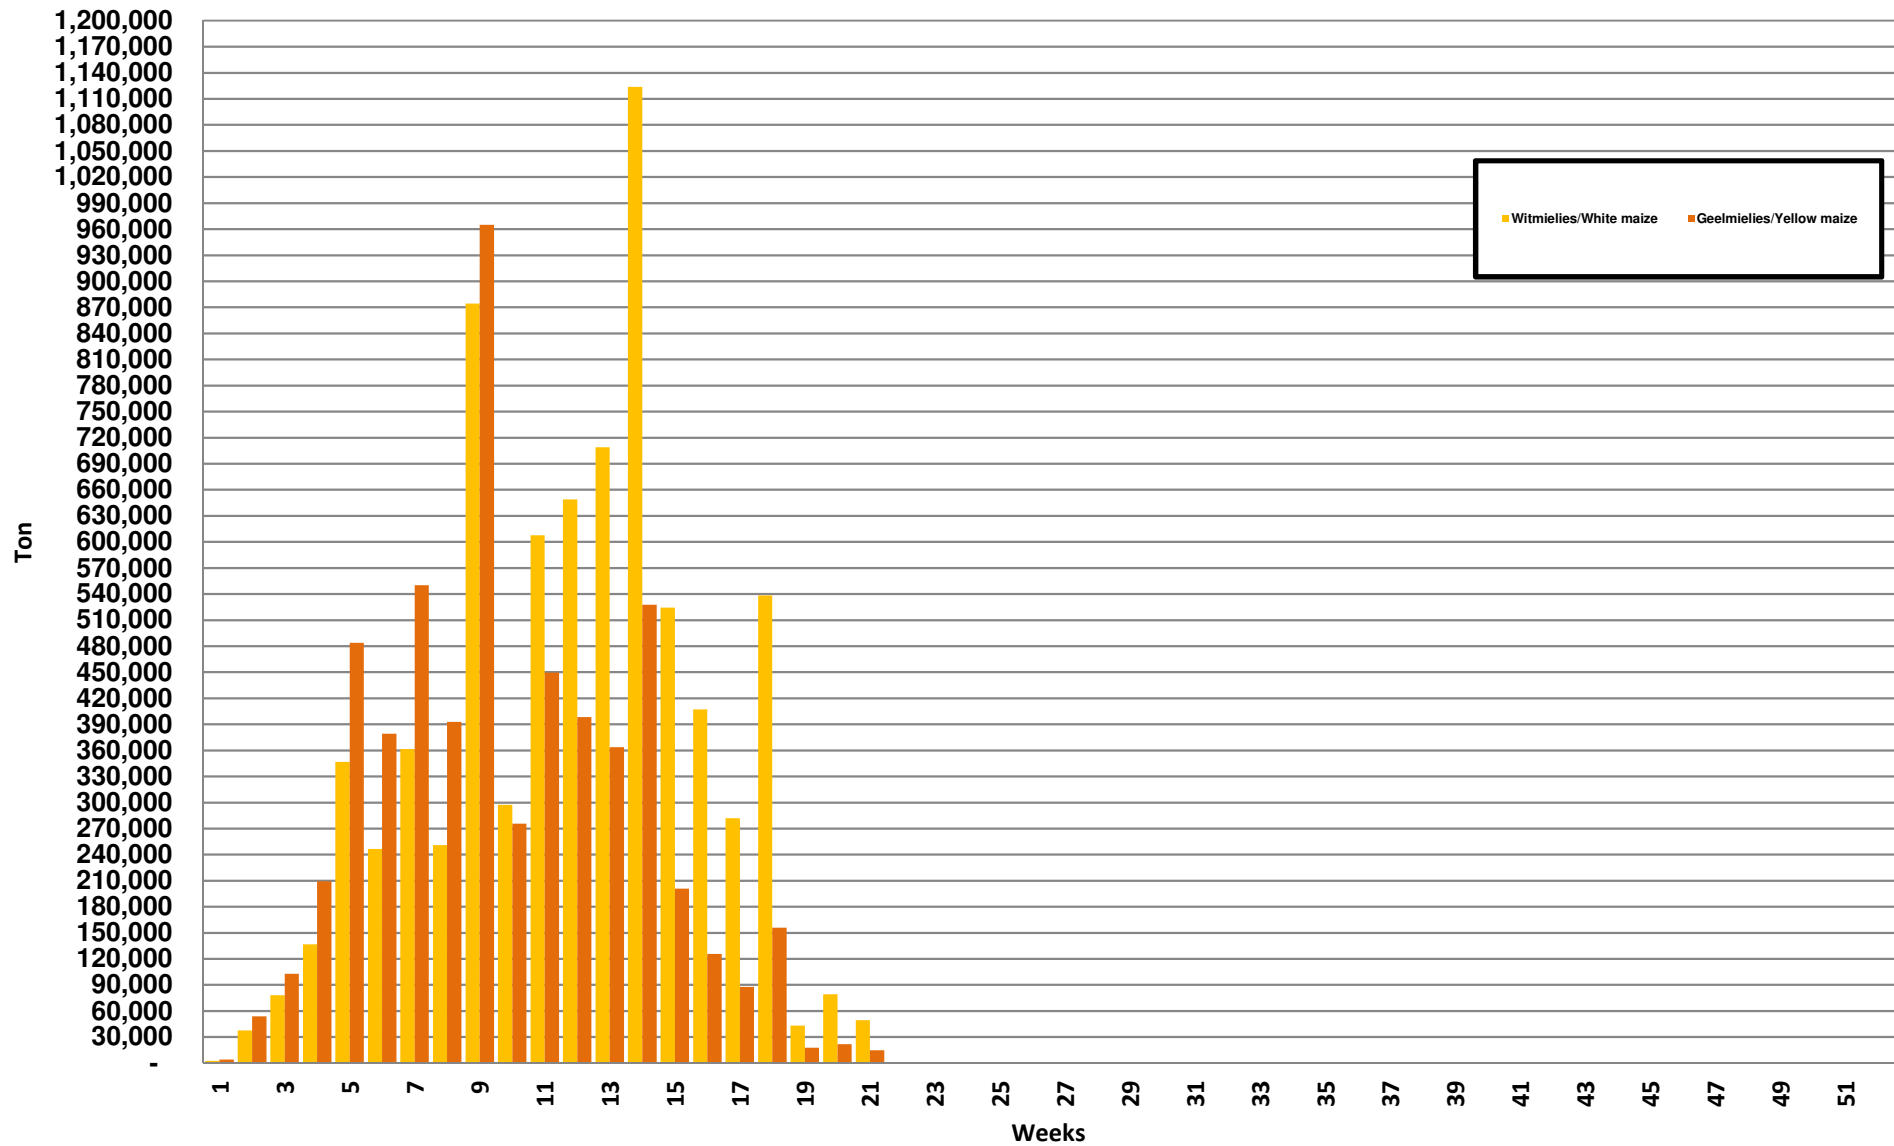

# White Maize: Weekly producer deliveries

## Yellow Maize: Weekly producer deliveries

## Weeklikse mielielewerings (Bemarkingsjaar: Mei tot April 2020/21)

Weeklikse totale mielielewerings (Bemarkingsjaar: Mei tot April)