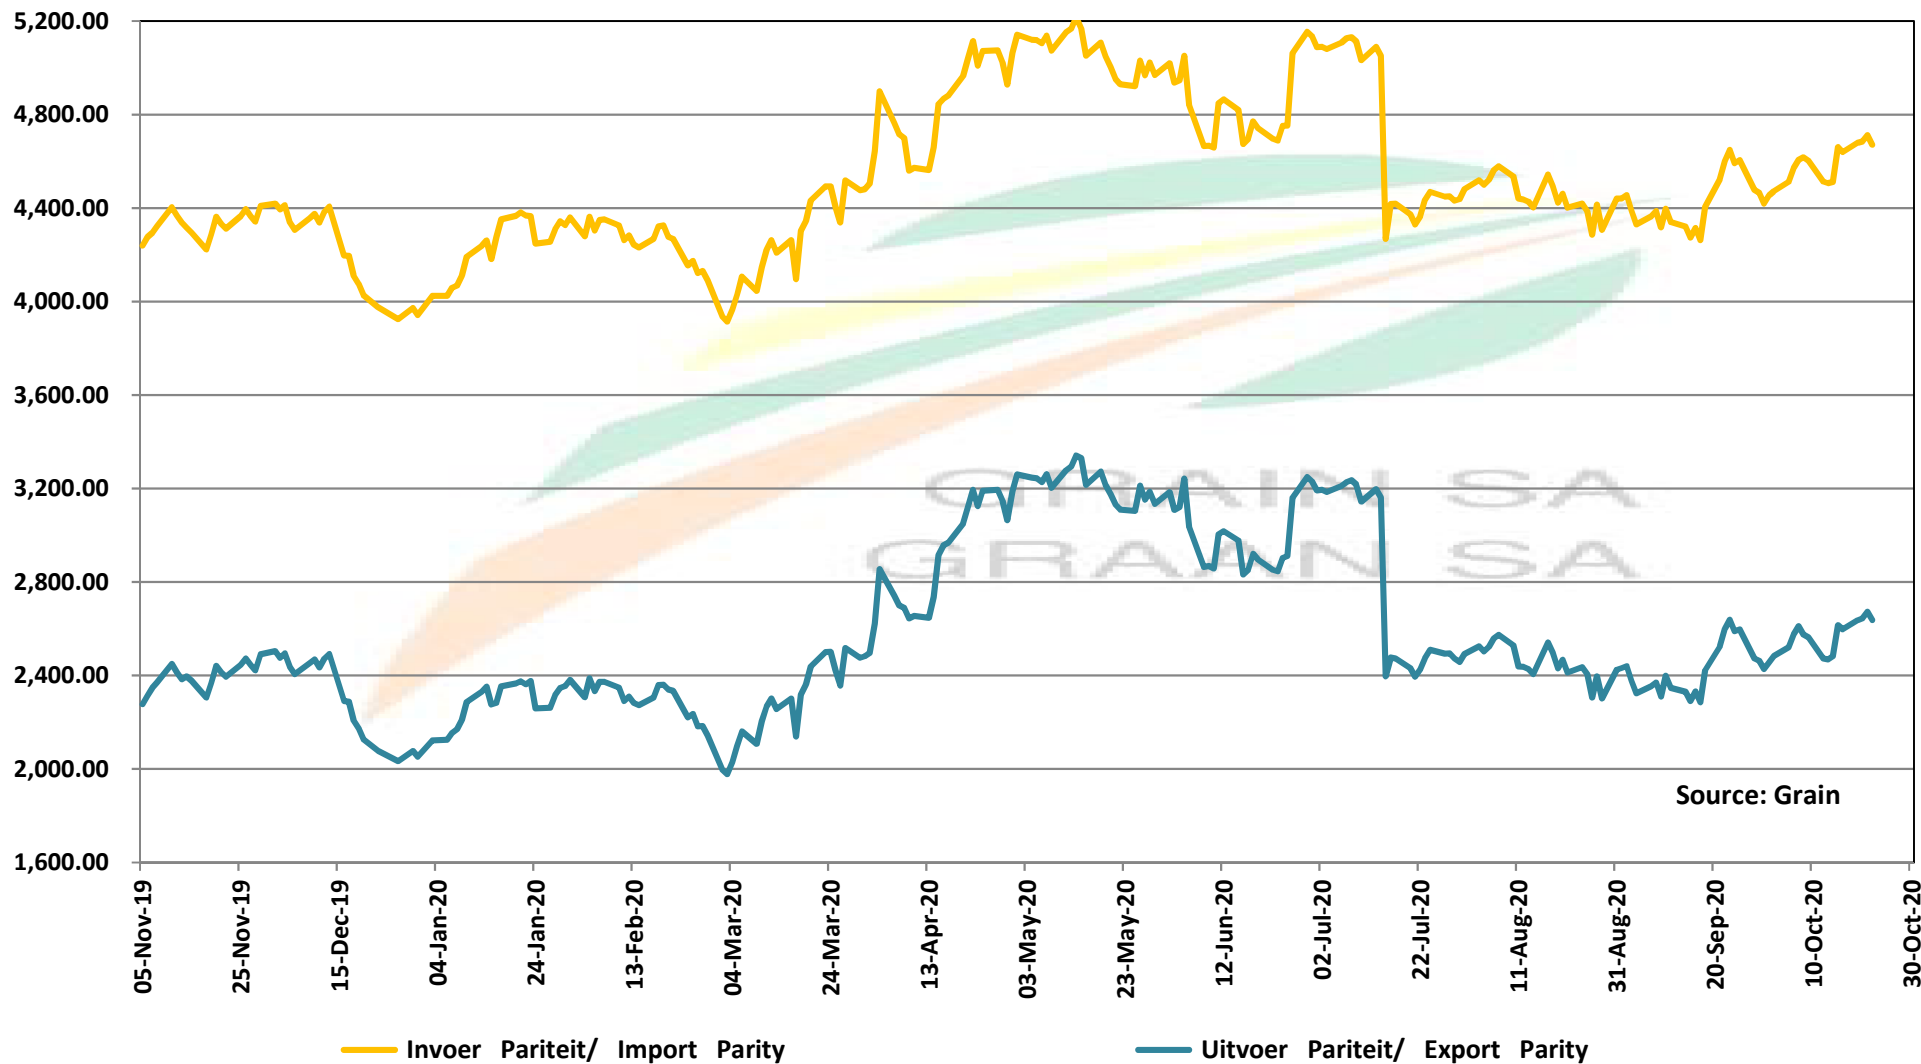

PRICES OF WHEAT DELIVERED IN DURBAN HARBOUR PRYSE VAN KORING VIR LEWERING IN DURBAN HAWE

PRICES OF BARLEY DELIVERED IN RANDFONTEIN

PRYSE VAN GARS GELEWER IN RANDFONTEIN

IMPORT PARITY OF USA HRW AND FRANCE FEED BARLEY

INVOERPARITEIT VAN VSA HRW KORING EN FRANSE VOERGARS

IMPORT PARITY AND EXPORT PARITY OF USA OATS INVOERPARITEIT EN UITVOERPARITEIT VAN VSA HAWER

Source: Grain