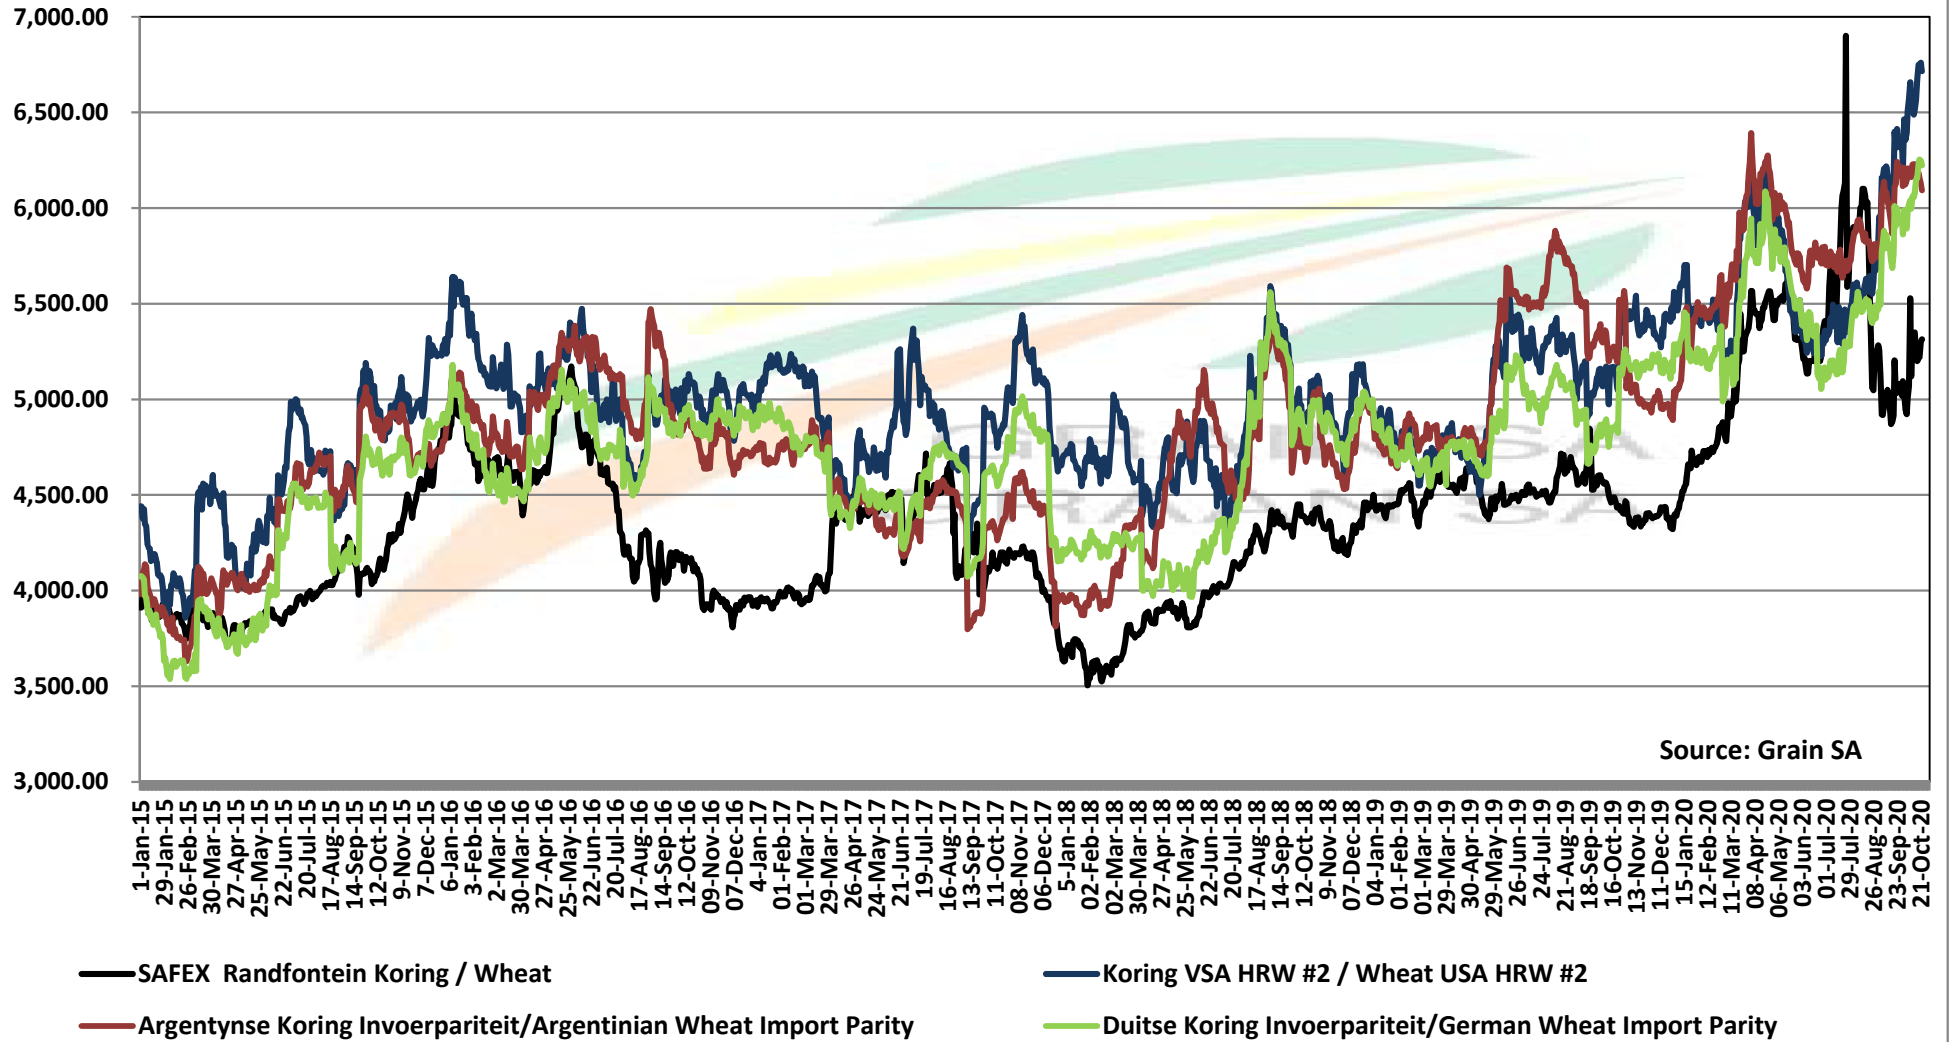

PRICES OF WHEAT DELIVERED IN RANDFONTEIN PRYSE VAN KORING GELEWER IN RANDFONTEIN