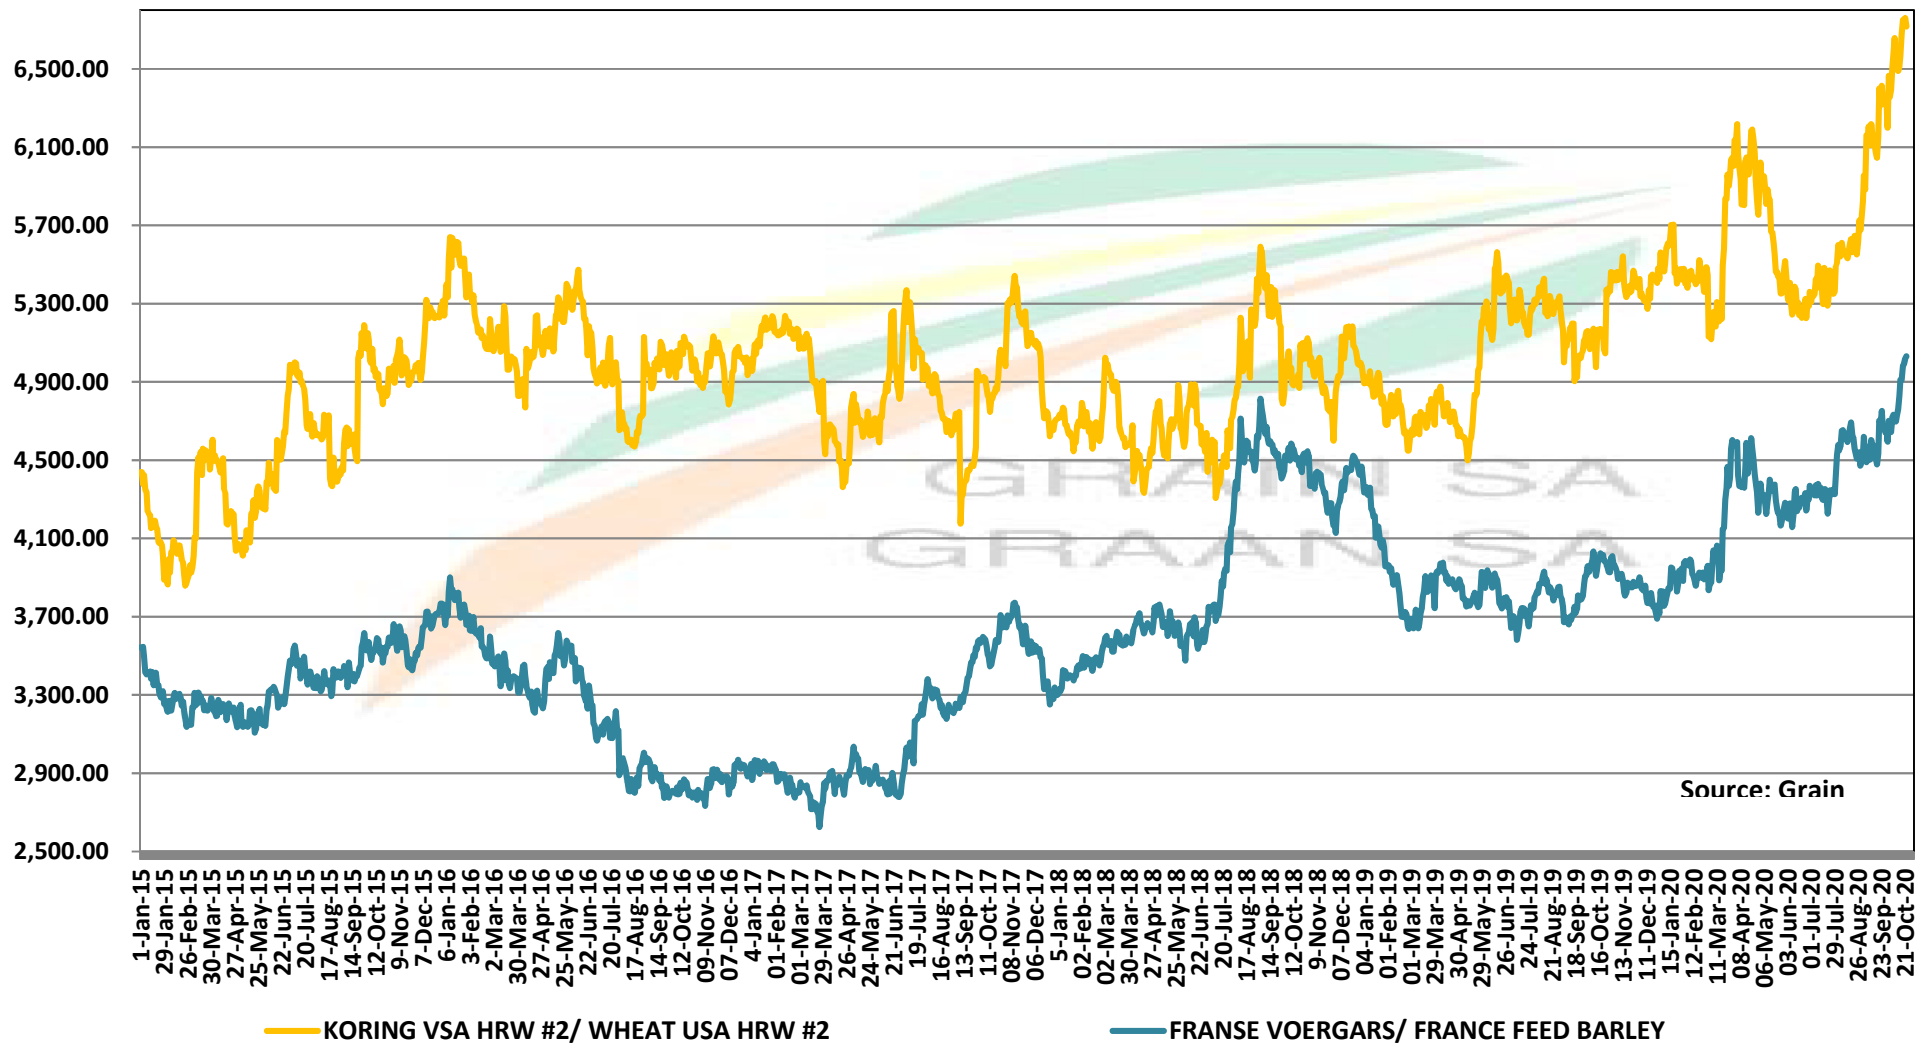

PRICES OF WHEAT DELIVERED IN DURBAN HARBOUR PRYSE VAN KORING VIR LEWERING IN DURBAN HAWE

PRICES OF BARLEY DELIVERED IN RANDFONTEIN

PRYSE VAN GARS GELEWER IN RANDFONTEIN

IMPORT PARITY OF USA HRW AND FRANCE FEED BARLEY

INVOERPARITEIT VAN VSA HRW KORING EN FRANSE VOERGARS

IMPORT PARITY AND EXPORT PARITY OF USA OATS INVOERPARITEIT EN UITVOERPARITEIT VAN VSA HAWER

Source: Grain