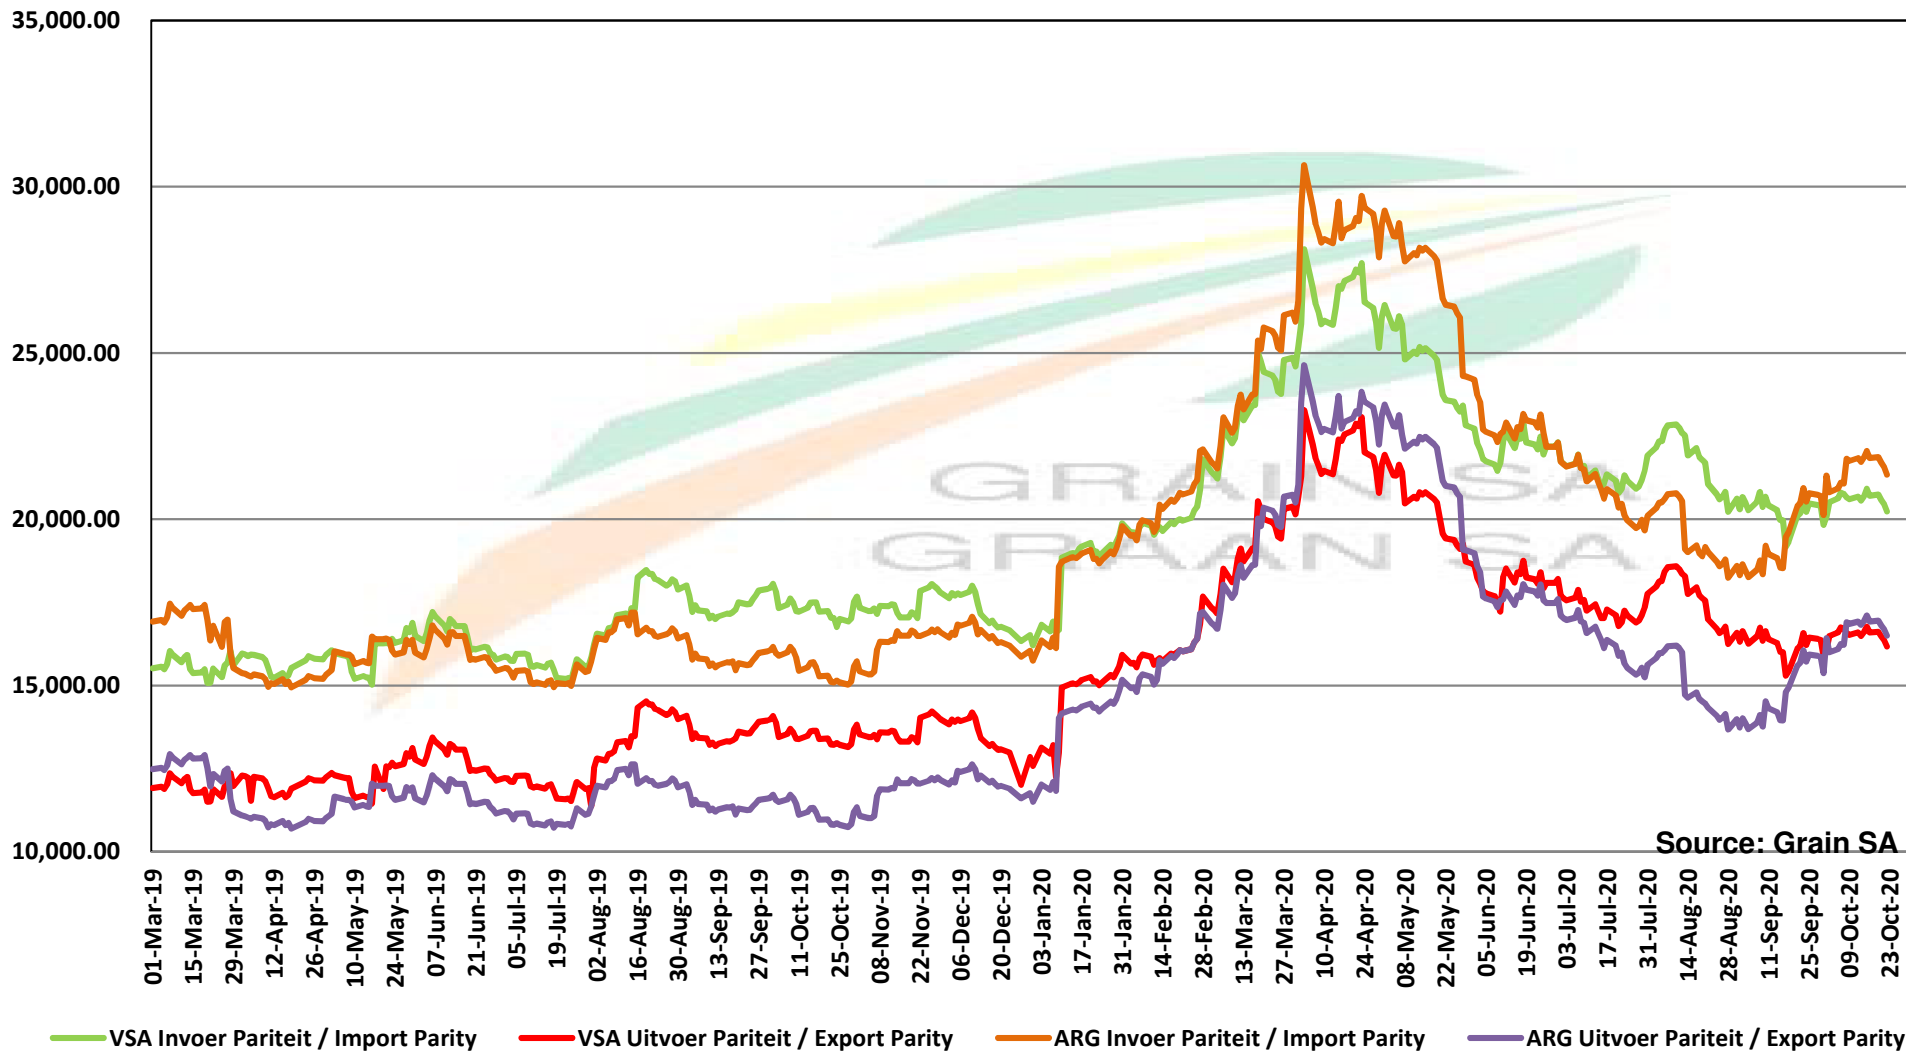

Prices of Canola in the South Cape (Swellendam)
 Canolapryse in die Suid-Kaap (Swellendam)

Source: Grain SA

PRICES OF PROCESSED AND GRADED USA CHOICE GRADE GROUNDNUTS (40/50) (RANDFONTEIN)
PRYSE VAN UITGEDOP EN GESORTEERDE VSA KEURGRAAD GRONDBONE MET 'N PITGROOTTE VAN
40/50 pitgrootte (RANDFONTEIN)

PRODUCER PARITY PRICES OF PROCESSED AND GRADED CHOICE GRADE GROUNDNUTS (40/50)
PRODSENTE PARITEITSPRYSE VAN UITGEDOPTE EN GESORTEERDE KEURGRAAD GRONDBONE MET
'N PITGROOTTE VAN 40/50

Source: Grain SA

PRICES OF PROCESSED AND GRADED ARGENTINEAN CHOICE GRADE GROUNDNUTS (40/50) (RANDFONTEIN)
 PRYSE VAN UITGEDOP EN GESORTEERDE ARGENTYNSKE KEURGRAADGRONDBONE MET 'N PITGROOTTE VAN
 40/50 (RANDFONTEIN)