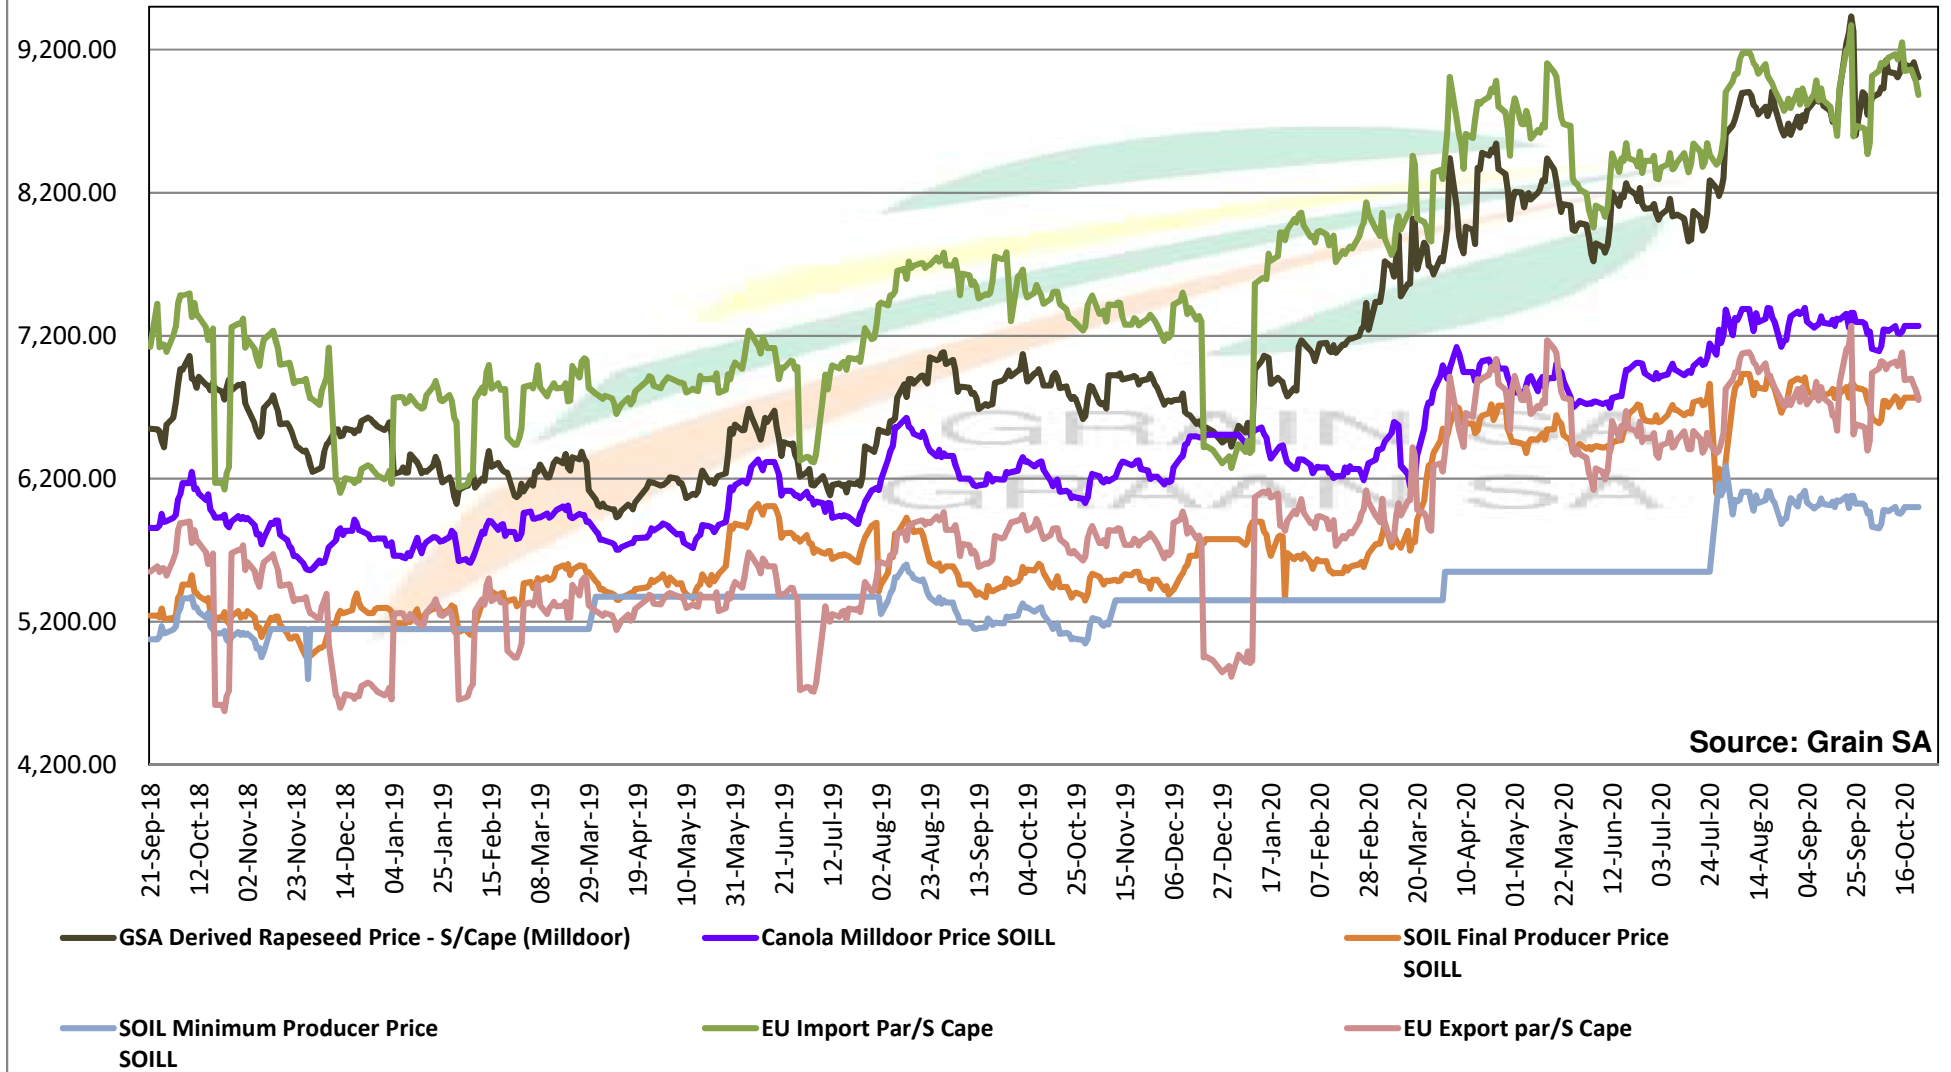

PRICES OF DERIVED SOYBEAN DELIVERED IN RANDFONTEIN

PRYSE VAN AFGELEIDE SOJABONE GELEWER IN RANDFONTEIN

Source: Grain SA

PRICES OF SOYBEAN CRUSHING MARGIN PRYSE VAN SOJABOON PERSMARGE

Source: Grain SA

PRICES OF BRAZILIAN SOYBEAN DELIVERED IN RANDFONTEIN
PRYSE VAN BRASILIAANSE SOJABONE GELEWER IN RANDFONTEIN

Prices of Canola in the South Cape (Swellendam)
 Canolapryse in die Suid-Kaap (Swellendam)

Source: Grain SA

PRICES OF PROCESSED AND GRADED USA CHOICE GRADE GROUNDNUTS (40/50) (RANDFONTEIN)
PRYSE VAN UITGEDOP EN GESORTEERDE VSA KEURGRAAD GRONDBONE MET 'N PITGROOTTE VAN
40/50 pitgrootte (RANDFONTEIN)

PRODUCER PARITY PRICES OF PROCESSED AND GRADED CHOICE GRADE GROUNDNUTS (40/50)
PRODSENTE PARITEITSPRYSE VAN UITGEDOPTE EN GESORTEERDE KEURGRAAD GRONDBONE MET
'N PITGROOTTE VAN 40/50

Source: Grain SA

PRICES OF PROCESSED AND GRADED ARGENTINEAN CHOICE GRADE GROUNDNUTS (40/50) (RANDFONTEIN)
 PRYSE VAN UITGEDOP EN GESORTEERDE ARGENTYNSKE KEURGRAADGRONDBONE MET 'N PITGROOTTE VAN
 40/50 (RANDFONTEIN)