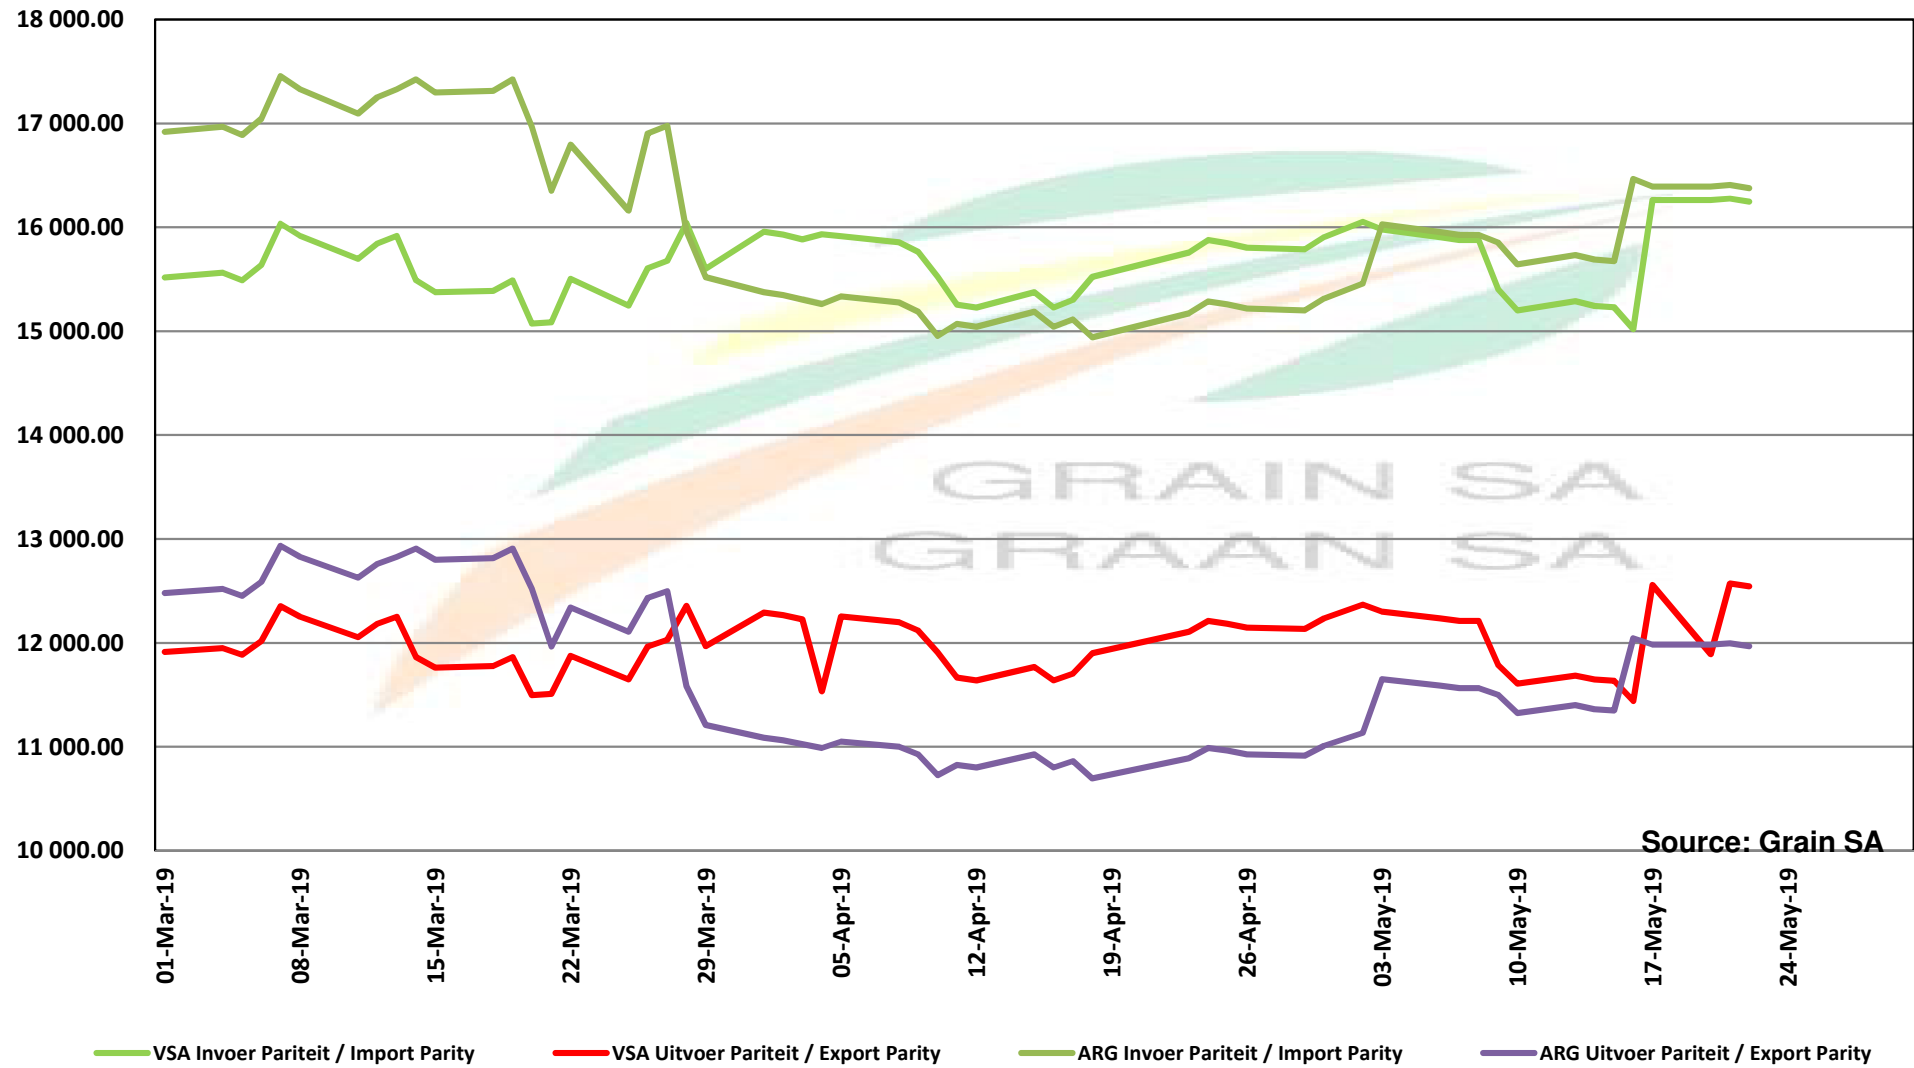

# PRICES OF SOYBEAN CRUSHING MARGIN PRYSE VAN SOJABOON PERSMARGE

Source: Grain SA

# PRICES OF BRAZILIAN SOYBEAN DELIVERED IN RANDFONTEIN PRYSE VAN BRASILIAANSE SOJABONE GELEWER IN RANDFONTEIN

Prices of Canola in the South Cape (Swellendam)  
 Canolapryse in die Suid-Kaap (Swellendam)

Source: Grain SA

**PRICES OF PROCESSED AND GRADED USA CHOICE GRADE GROUNDNUTS (40/50) (RANDFONTEIN)**  
**PRYSE VAN UITGEDOP EN GESORTEERDE VSA KEURGRAAD GRONDBONE MET 'N PITGROOTTE VAN**  
**40/50 pitgrootte (RANDFONTEIN)**

**PRODUCER PARITY PRICES OF PROCESSED AND GRADED CHOICE GRADE GROUNDNUTS (40/50)**  
**PRODSENTE PARITEITSPRYSE VAN UITGEDOPE EN GESORTEERDE KEURGRAAD GRONDBONE MET**  
**'N PITGROOTTE VAN 40/50**

Source: Grain SA