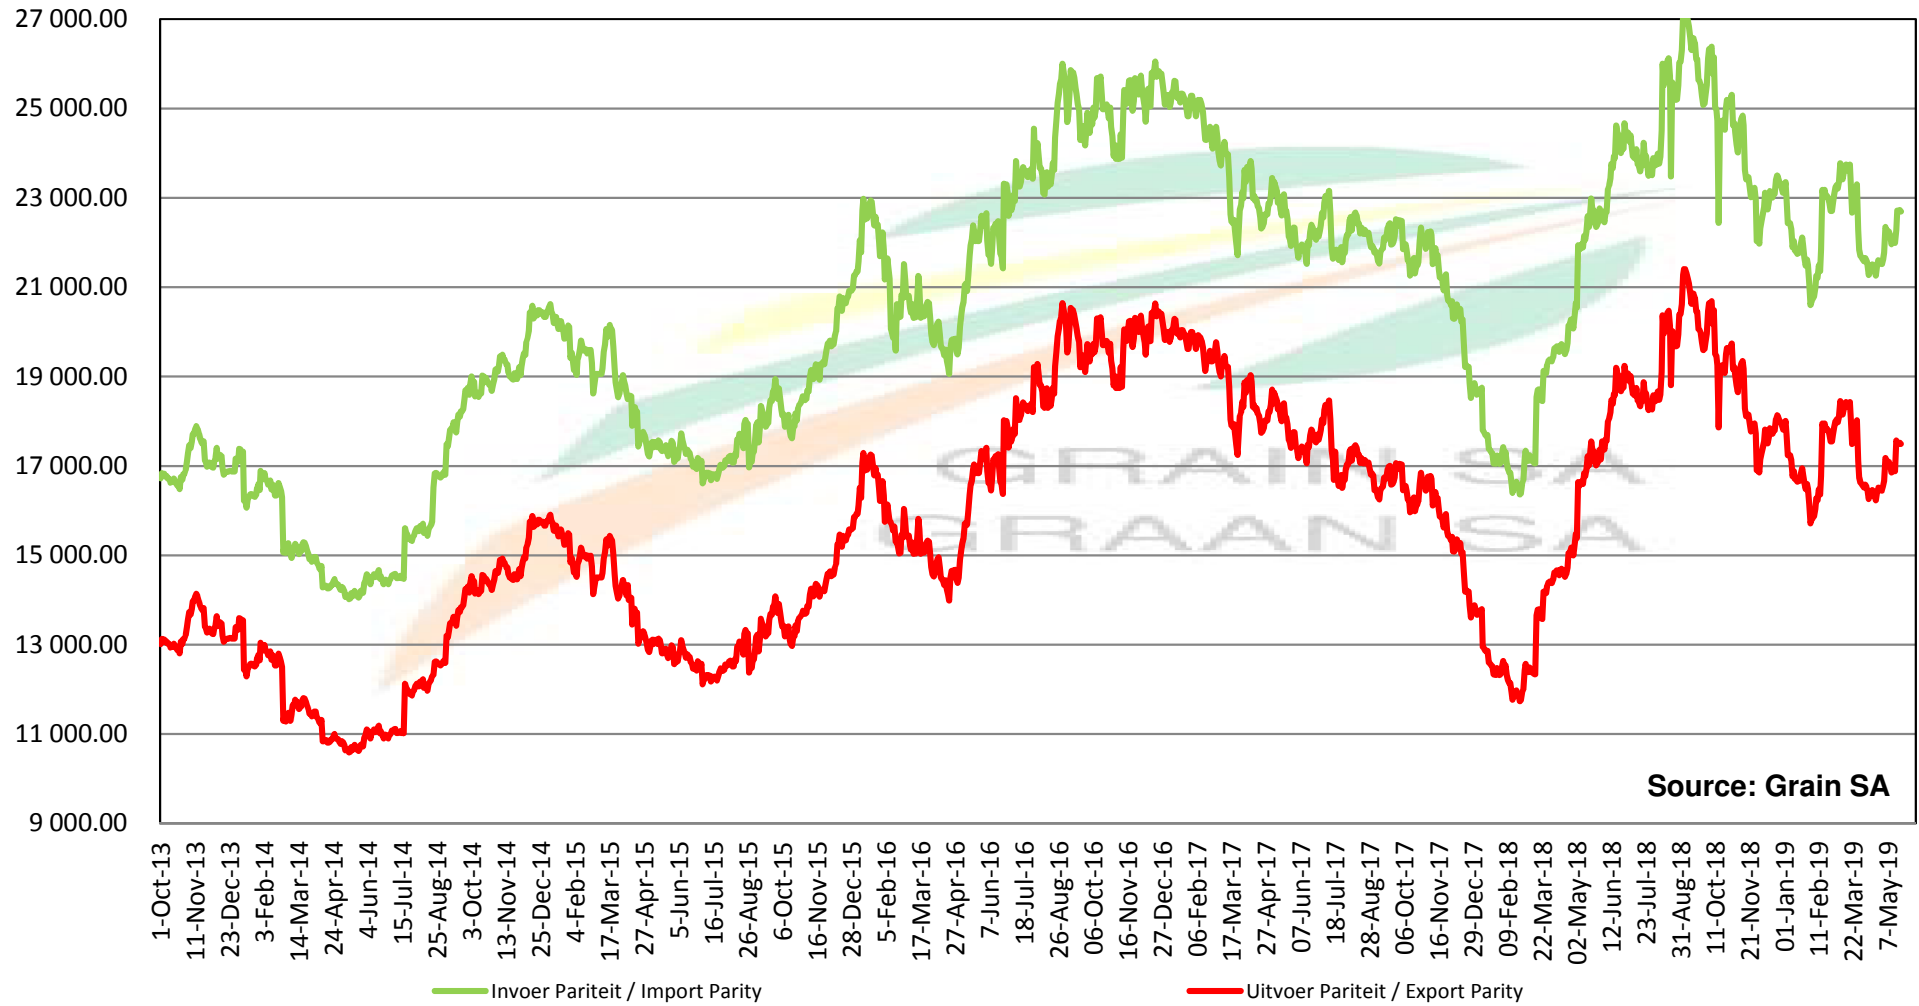

PRICES OF PROCESSED AND GRADED ARGENTINEAN CHOICE GRADE GROUNDNUTS (40/50) (RANDFONTEIN)
PRYSE VAN UITGEDOP EN GESORTEERDE ARGENTYNSKE KEURGRAADGRONDBONE MET 'N PITGROOTTE VAN
40/50 (RANDFONTEIN)

Source: Grain SA