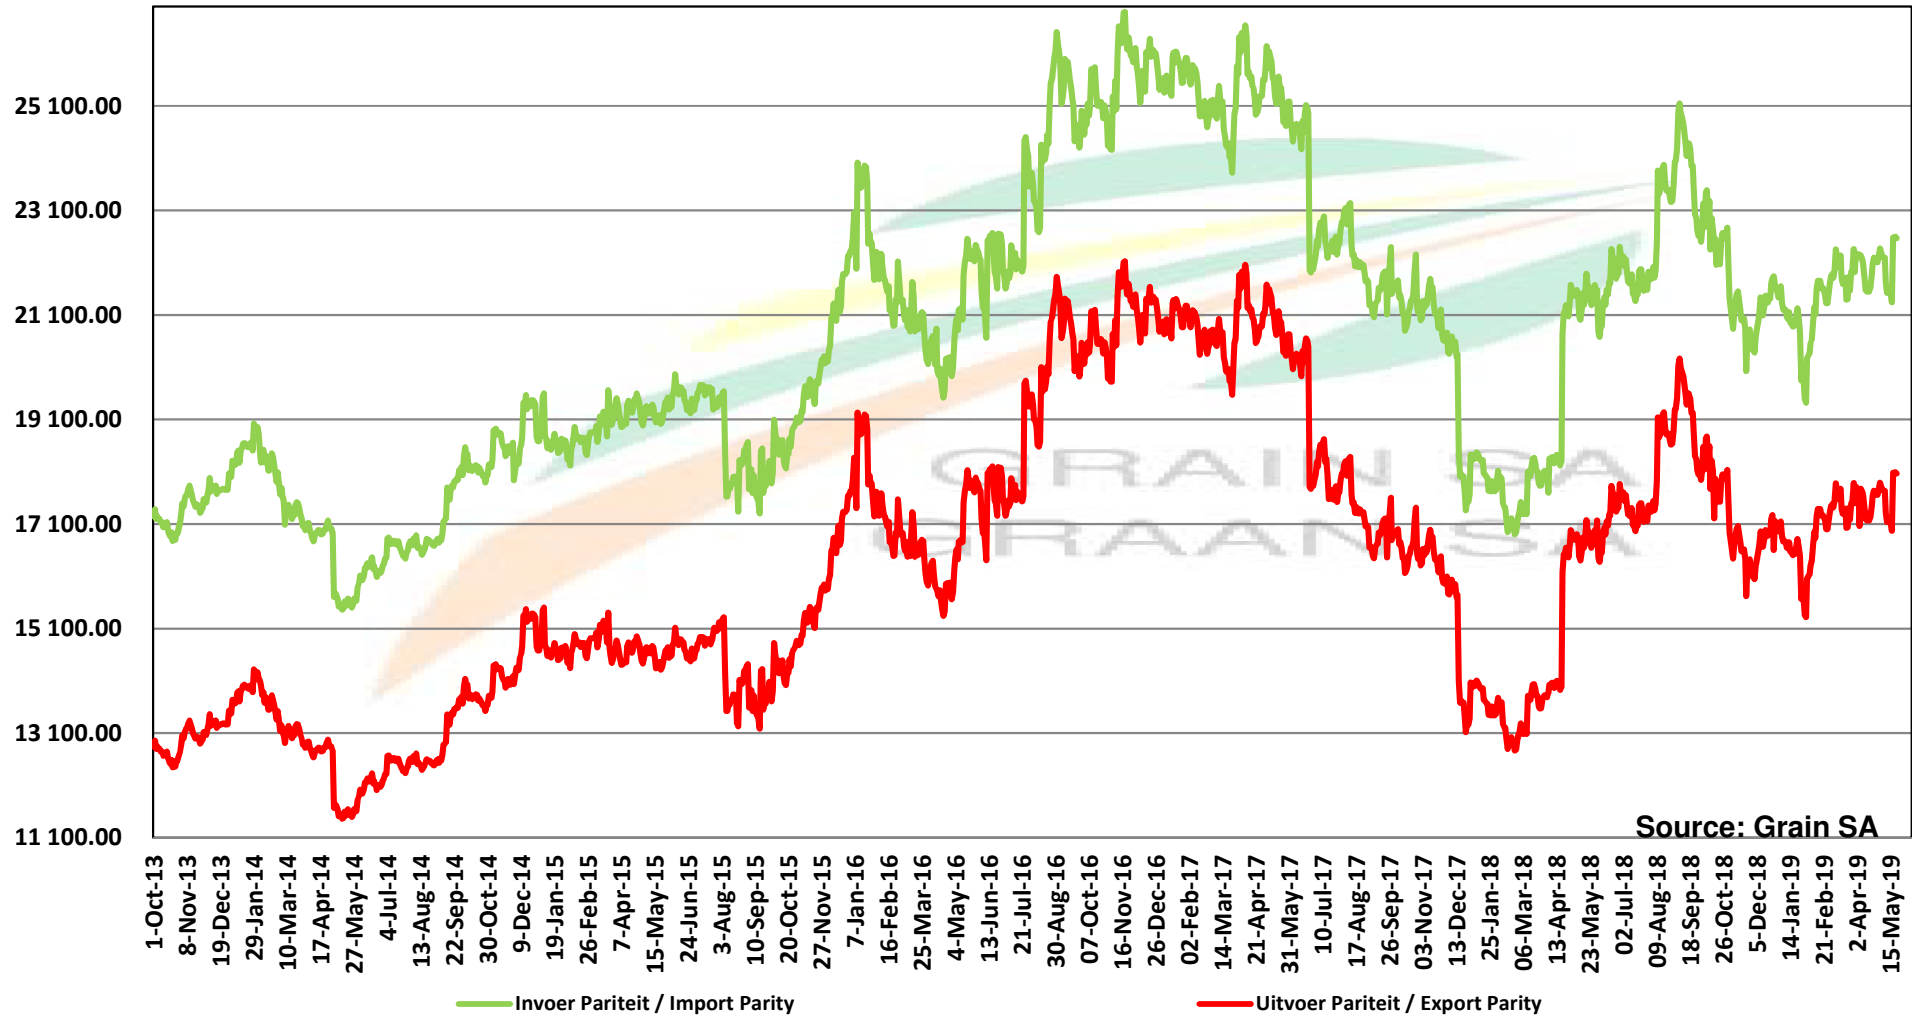

# PRICES OF SOYBEAN CRUSHING MARGIN PRYSE VAN SOJABOON PERSMARGE

Source: Grain SA

# PRICES OF BRAZILIAN SOYBEAN DELIVERED IN RANDFONTEIN PRYSE VAN BRASILIAANSE SOJABONE GELEWER IN RANDFONTEIN

Prices of Canola in the South Cape (Swellendam)  
 Canolapryse in die Suid-Kaap (Swellendam)

Source: Grain SA

**PRICES OF PROCESSED AND GRADED USA CHOICE GRADE GROUNDNUTS (40/50) (RANDFONTEIN)**  
**PRYSE VAN UITGEDOP EN GESORTEERDE VSA KEURGRAAD GRONDBONE MET 'N PITGROOTTE VAN**  
**40/50 pitgrootte (RANDFONTEIN)**