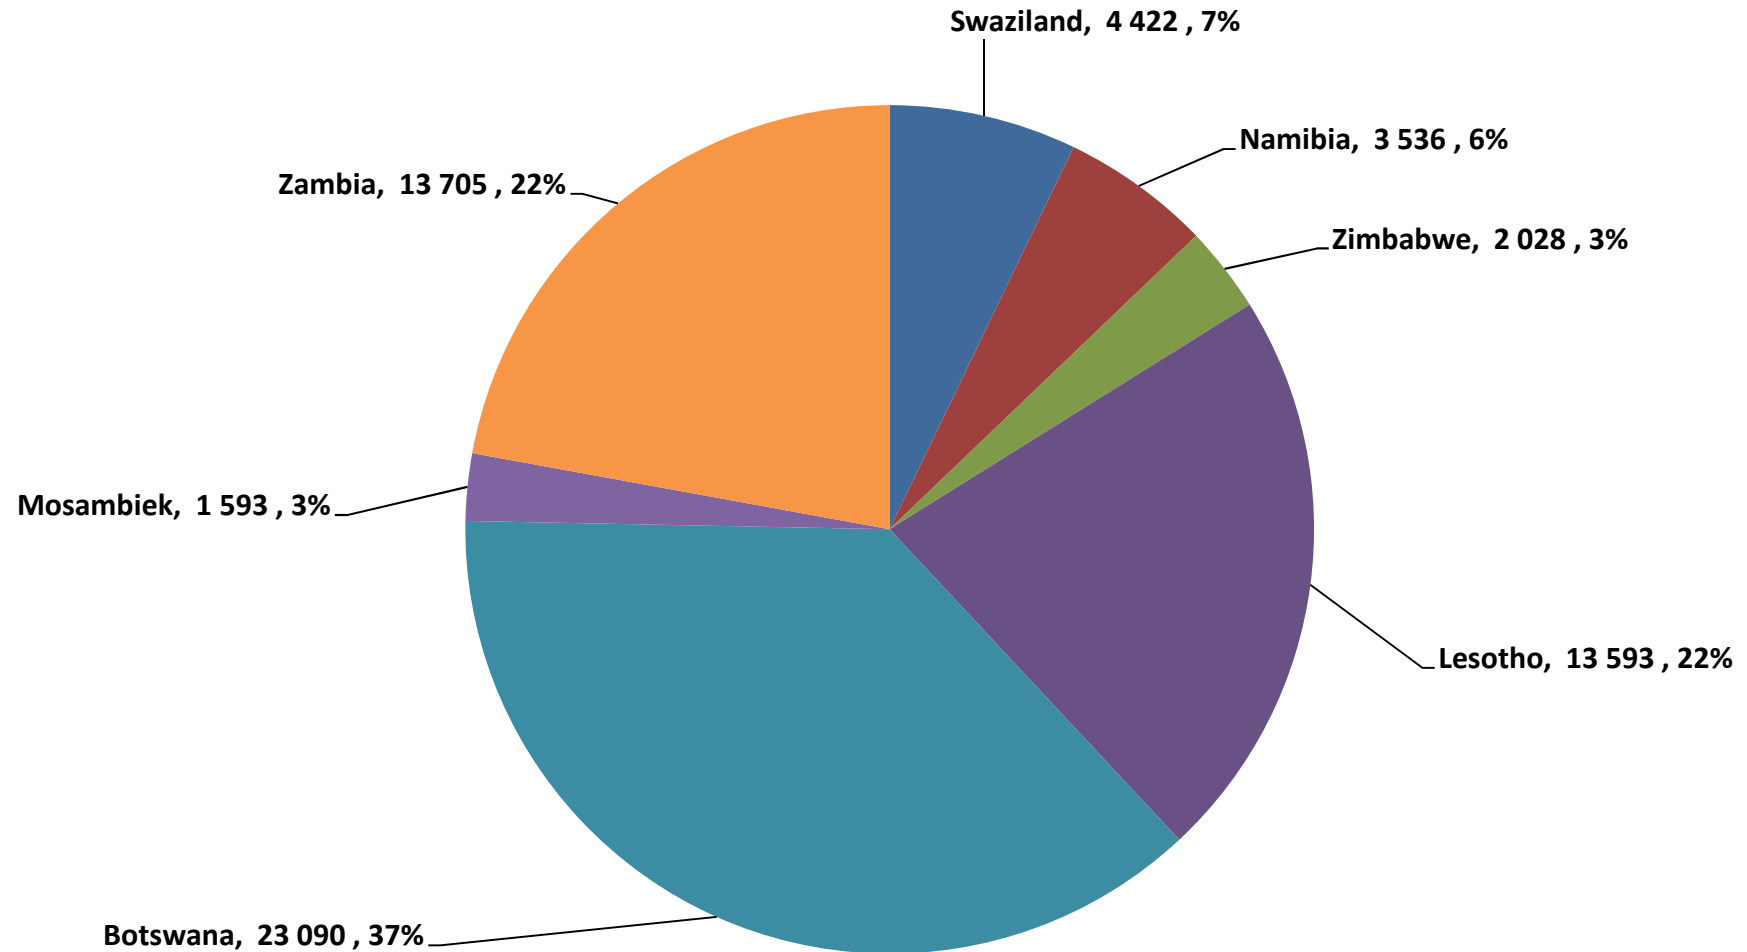

South African Wheat Imports / Suid-Afrikaanse Koring Invoere

Koringinvoere/Wheat imports - 2018/2019 (ton)

Koringuitvoere/Wheat exports - 2018/2019 (ton)

**KORING: IN EN UITVOERE (2018/2019)
WHEAT : IMPORTS AND EXPORTS (2016/2017)**