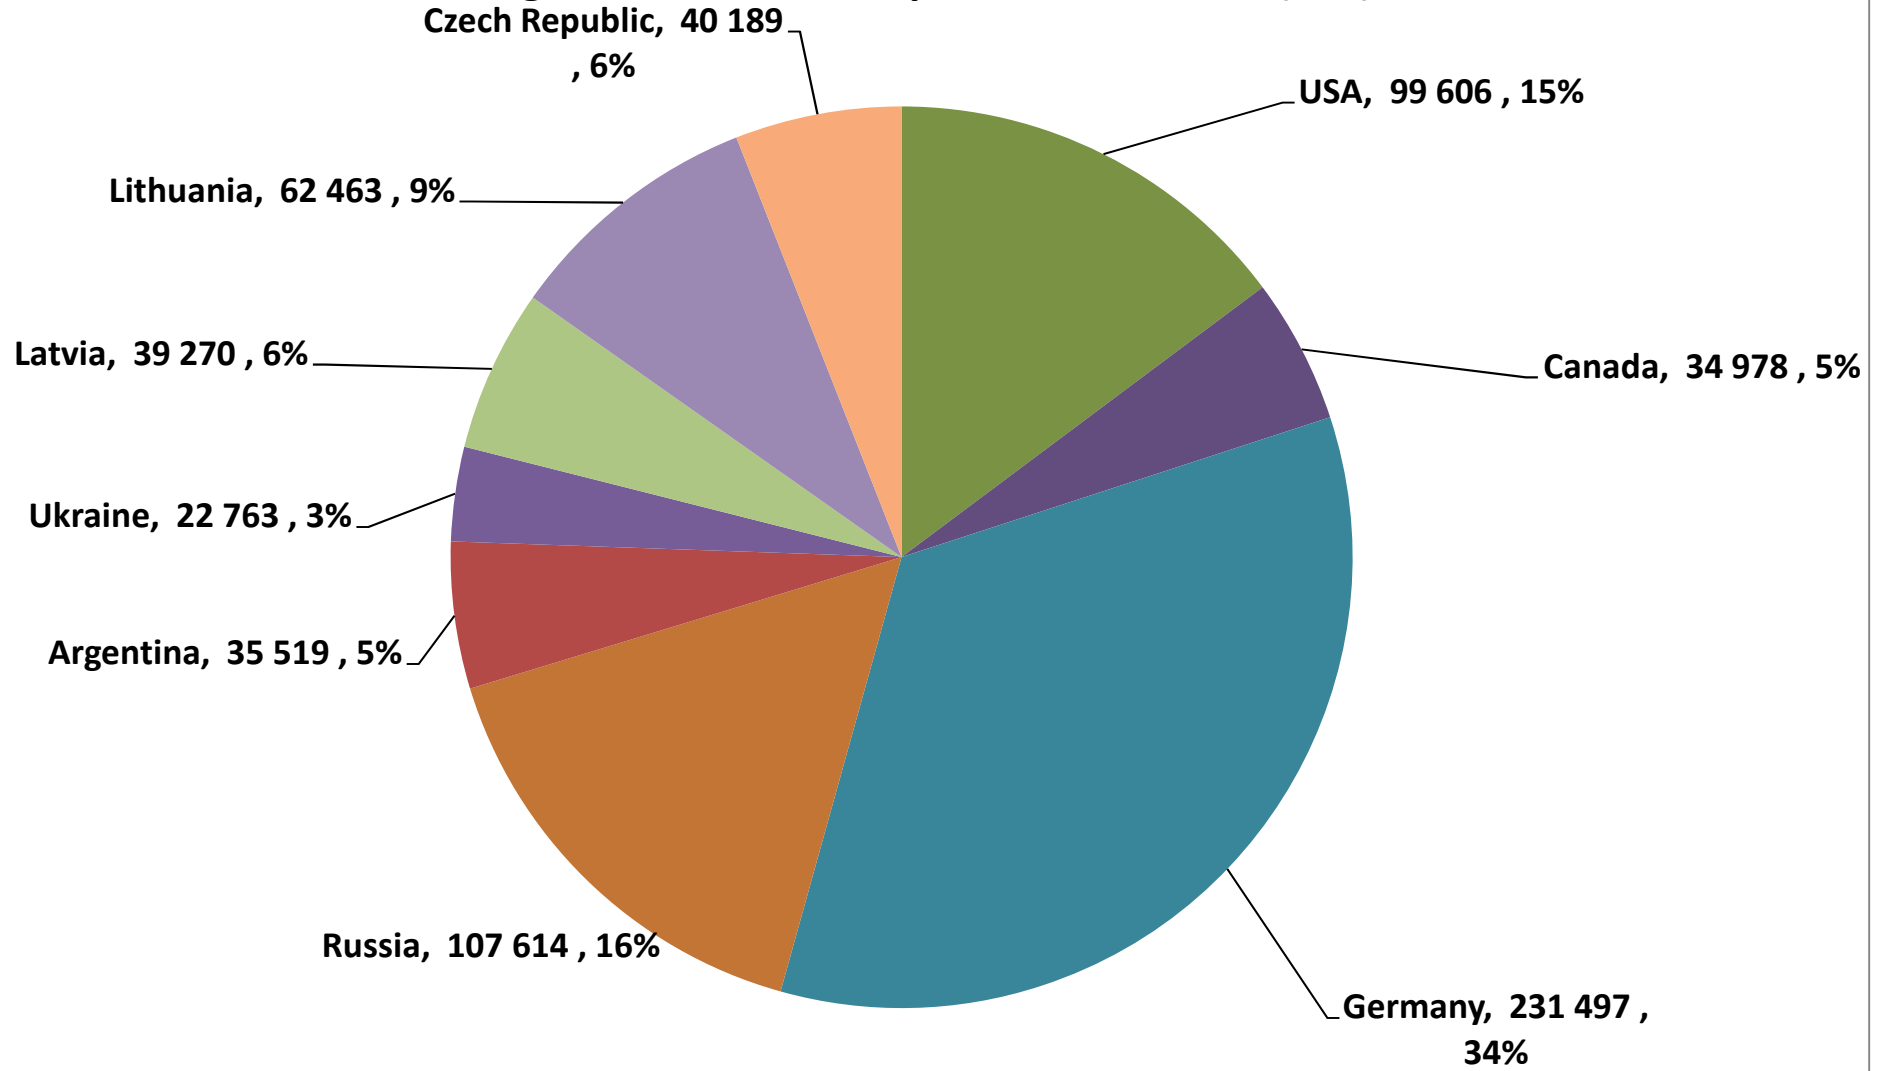

South African Wheat Imports / Suid-Afrikaanse Koring Invoere

Koringinvoere/Wheat imports - 2018/2019 (ton)

Koringuitvoere/Wheat exports - 2018/2019 (ton)

**KORING: IN EN UITVOERE (2018/2019)
WHEAT : IMPORTS AND EXPORTS (2016/2017)**