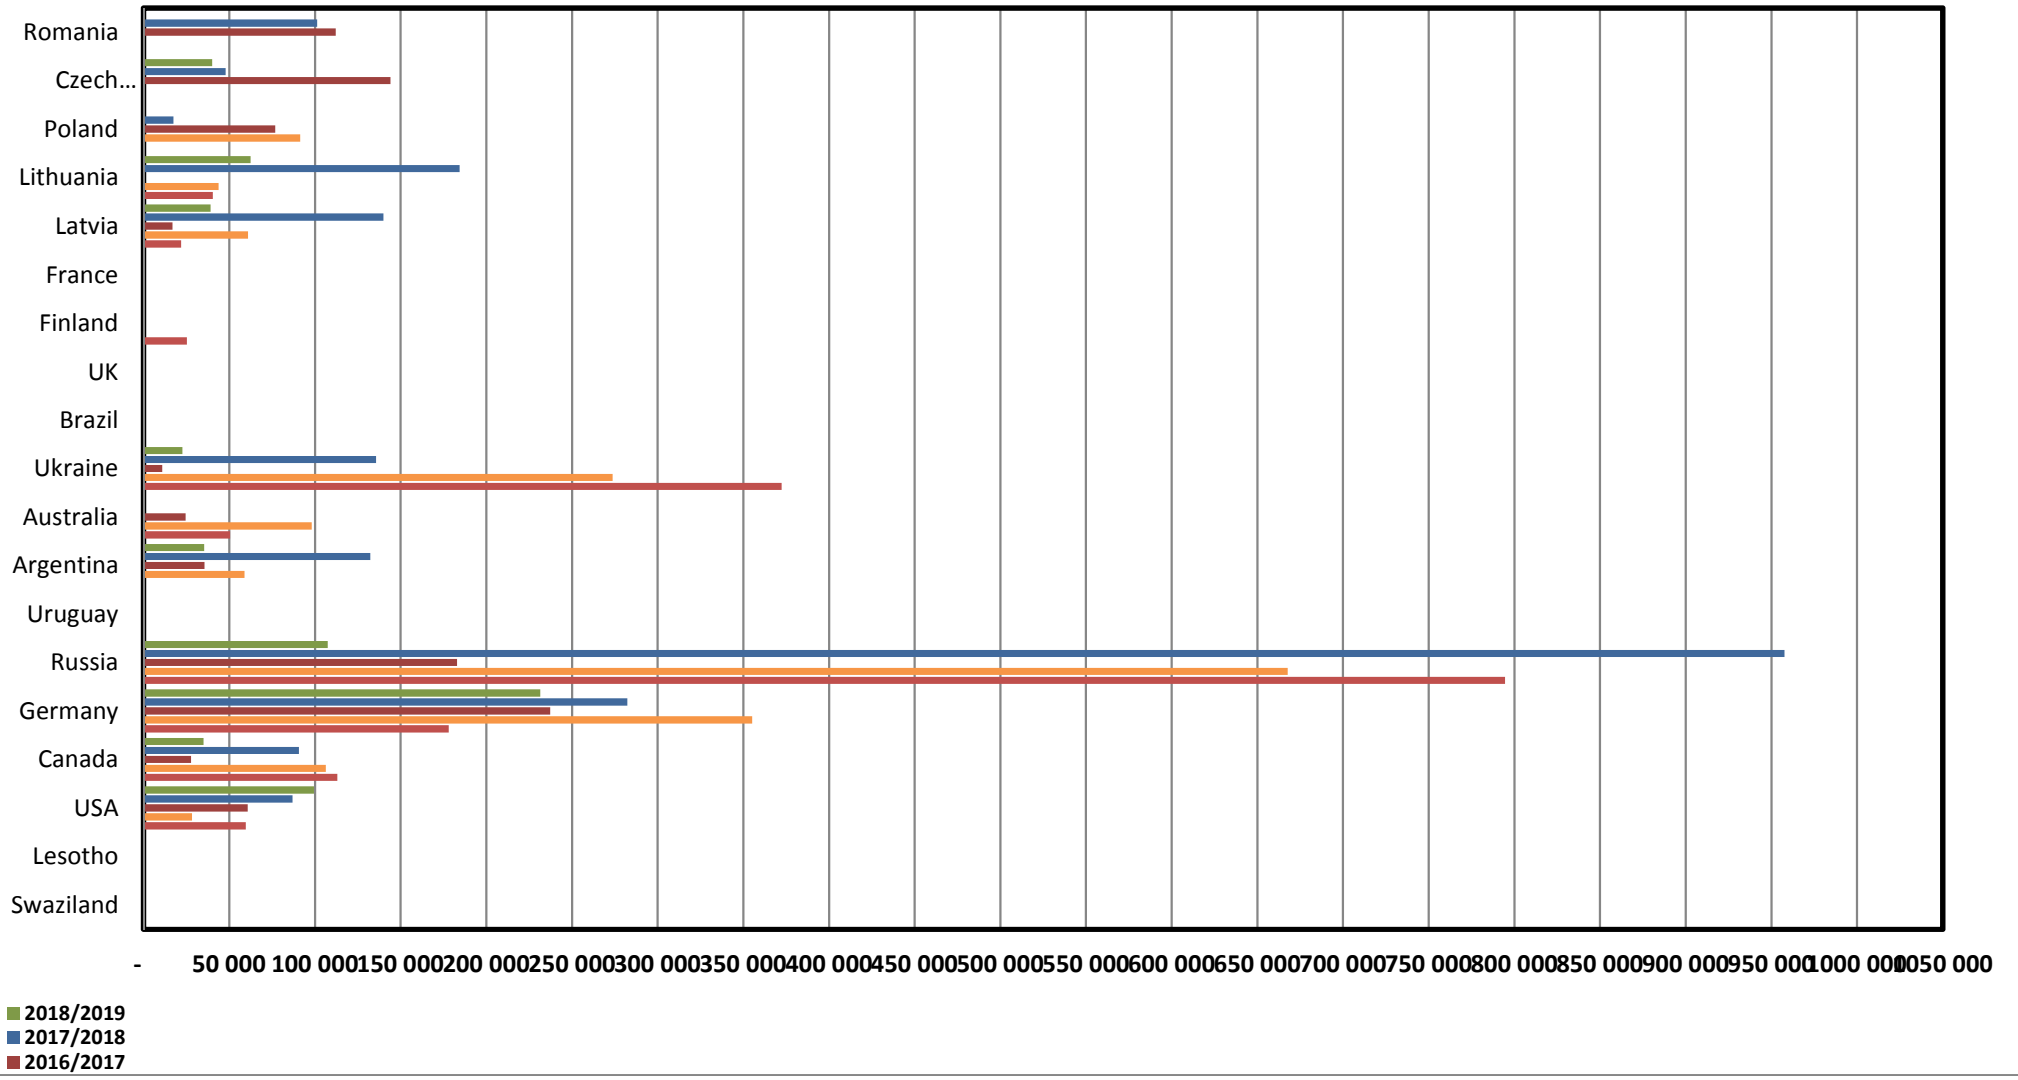

South African Wheat Imports / Suid-Afrikaanse Koring Invoere

Koringinvoere/Wheat imports - 2018/2019 (ton)

Koringuitvoere/Wheat exports - 2018/2019 (ton)

**KORING: IN EN UITVOERE (2018/2019)
WHEAT : IMPORTS AND EXPORTS (2016/2017)**