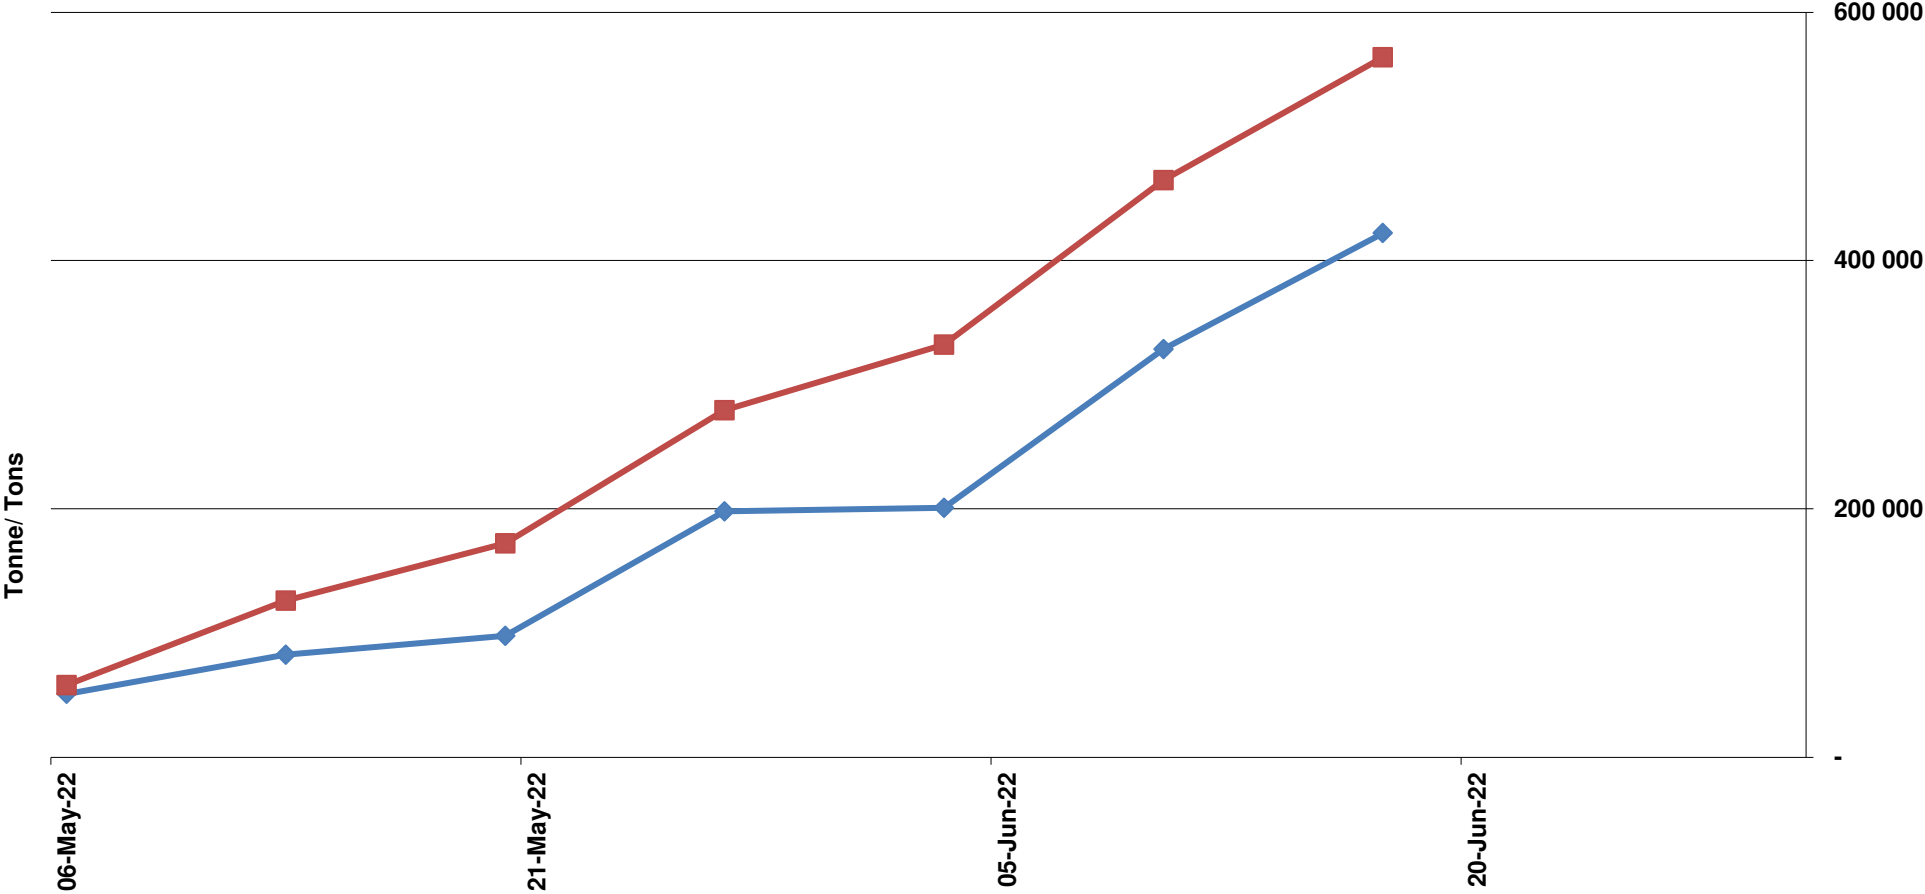

RSA Weeklikse mielie-uitvoere
 RSA Weekly maize exports

Cumulative Exports of White Maize for 2021/22

◆ SAGIS: WEEKLIKSE INVOERE EN UITVOERE 2021/22 Bemarkingseisoen
■ SAGIS: WEEKLIKSE INVOERE EN UITVOERE 2022/23 Bemarkingseisoen

Cumulative Exports of Maize for 2021/22

◆ SAGIS: WEEKLIKSE INVOERE EN UITVOERE 2022/23 BemarKingseisoen
■ SAGIS: WEEKLIKSE INVOERE EN UITVOERE 2022/23 BemarKingseisoen

**Cumulative Exports of Maize
2021/22 Bemakingseisoen/ Marketing season**