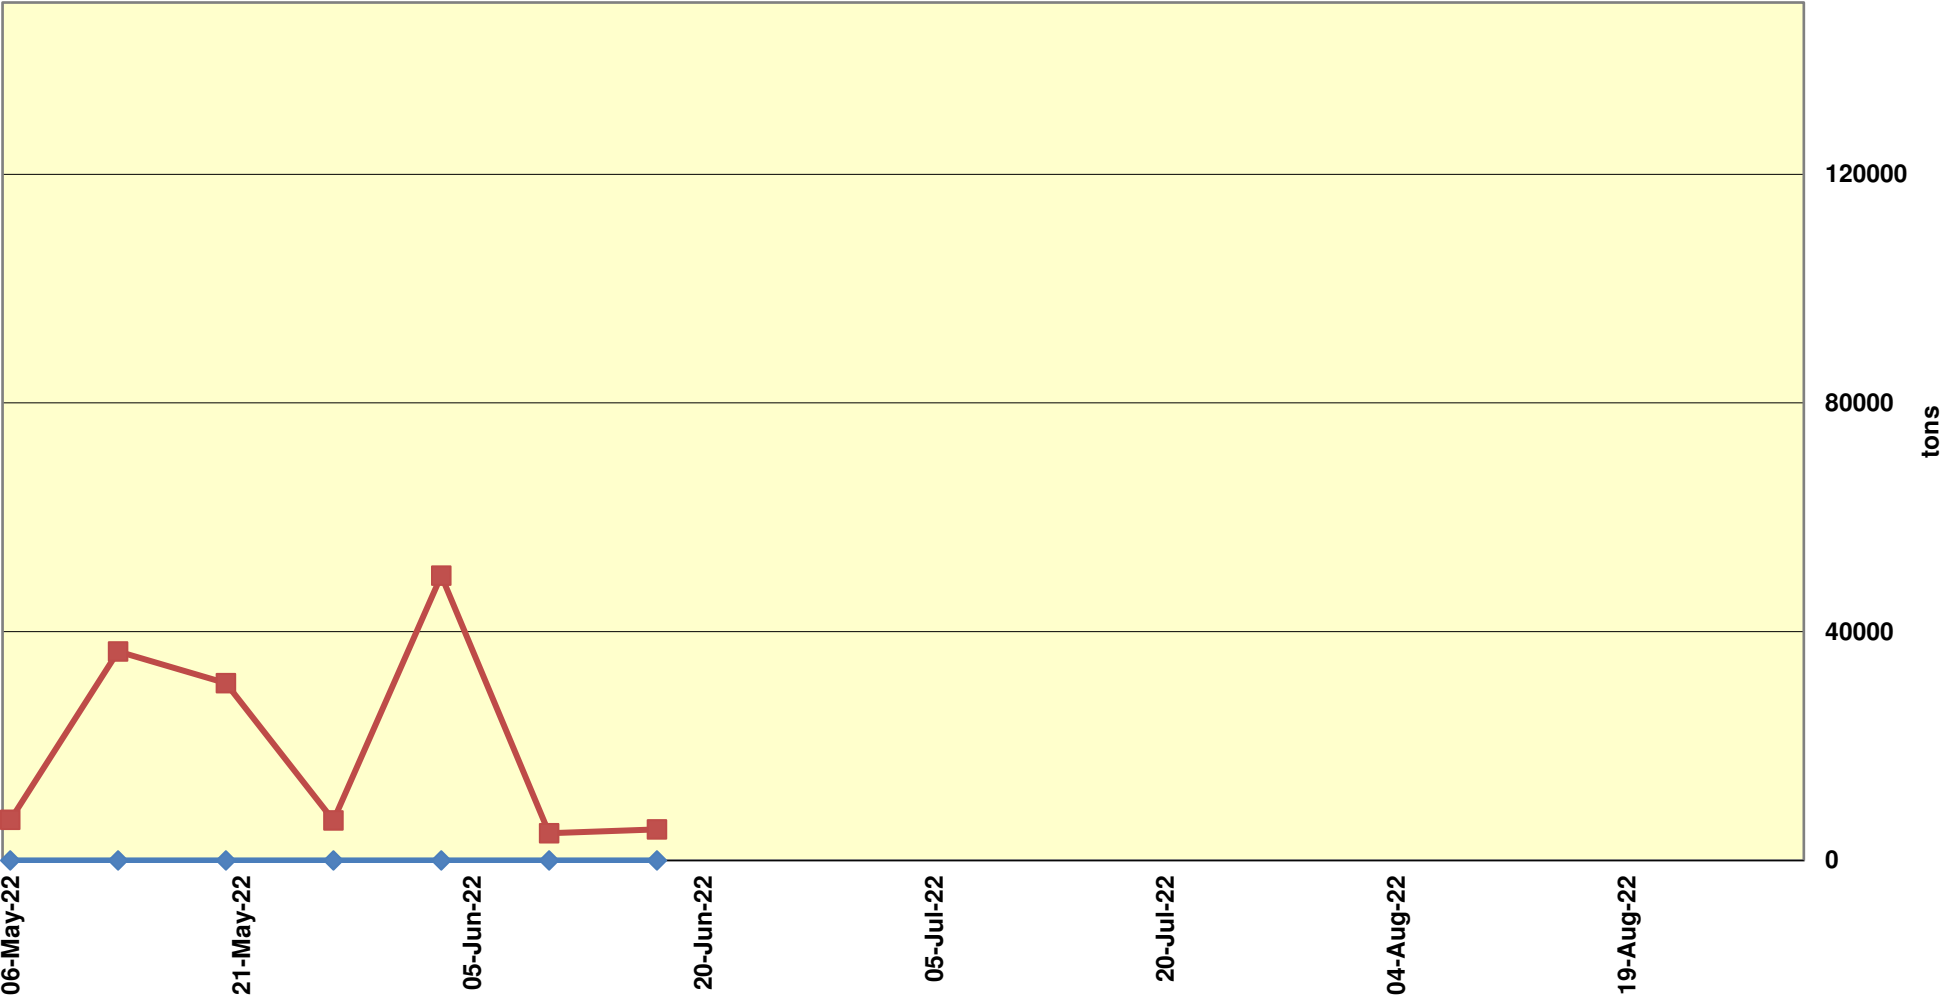

Yellow Maize Exports for 2022/23 (ton, %)

White Maize Exports for 2022/23 (ton, %)

Cumulative Exports of Yellow Maize for 2021/22

■ SAGIS: WEEKLIJKE INVOERE EN UITVOERE 2022/23 BemarKingseisoen
◆ SAGIS: WEEKLIJKE INVOERE EN UITVOERE 2022/23 BemarKingseisoen

RSA Weeklikse mielie-uitvoere
 RSA Weekly maize exports

Cumulative Exports of White Maize for 2021/22

◆ SAGIS: WEEKLIKSE INVOERE EN UITVOERE 2021/22 Bemarkingseisoen
■ SAGIS: WEEKLIKSE INVOERE EN UITVOERE 2022/23 Bemarkingseisoen