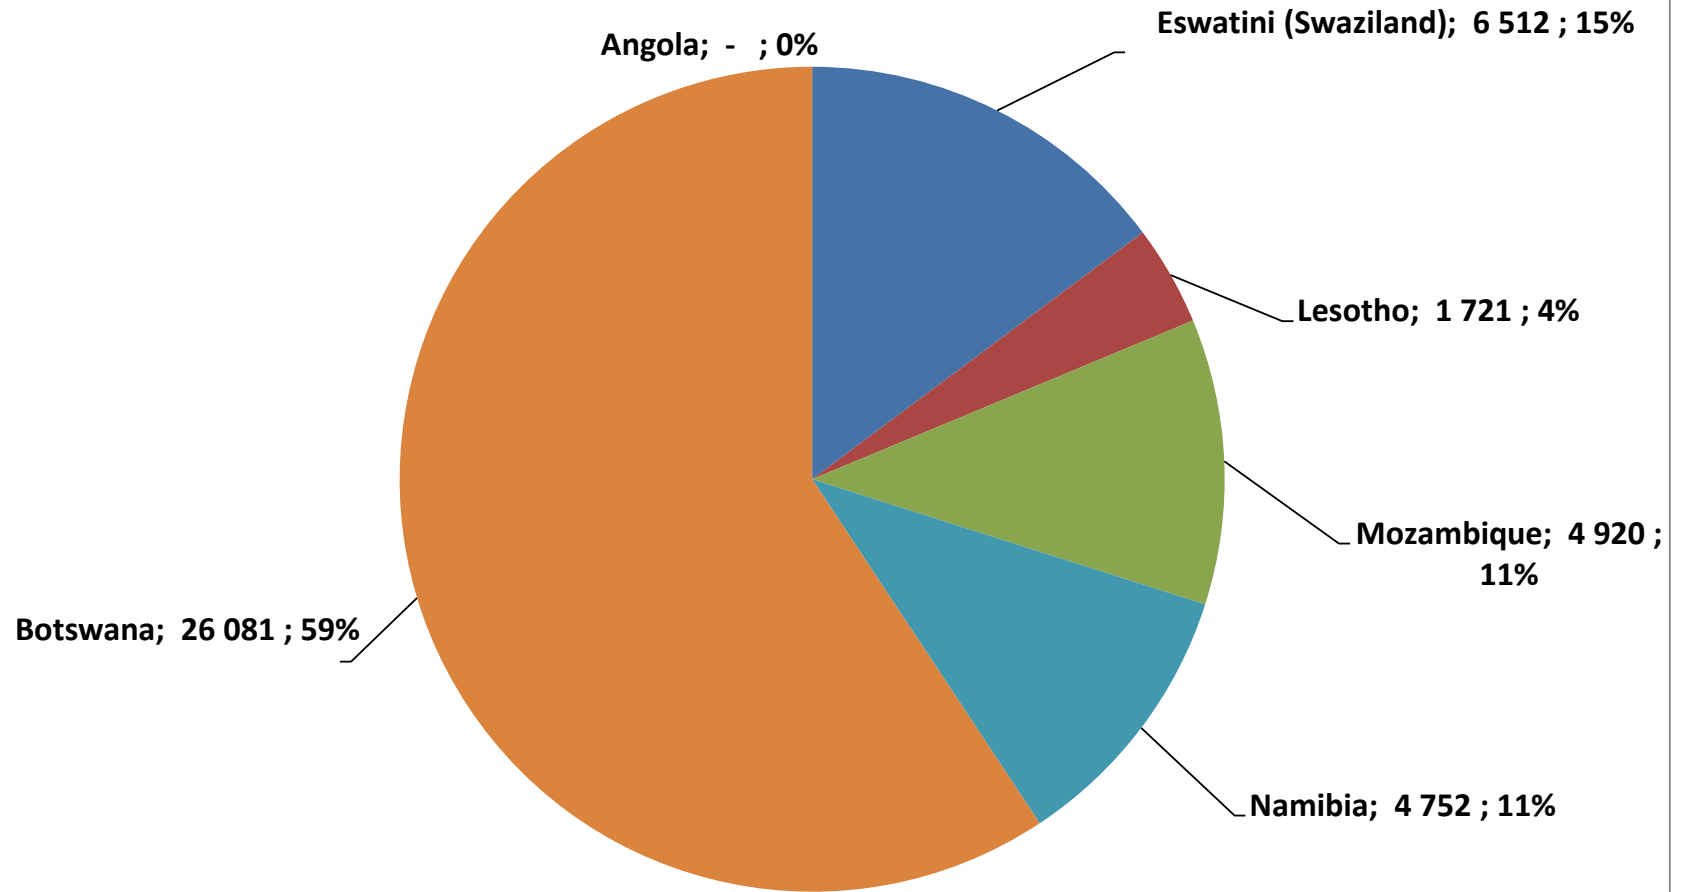

Yellow Maize Exports for 2022/23 (ton, %)

White Maize Exports for 2022/23 (ton, %)

Cumulative Exports of Yellow Maize for 2021/22

■ SAGIS: WEEKLIJKE INVOERE EN UITVOERE 2022/23 BemarKingseisoen
◆ SAGIS: WEEKLIJKE INVOERE EN UITVOERE 2022/23 BemarKingseisoen

RSA Weeklikse mielie-uitvoere
 RSA Weekly maize exports

Cumulative Exports of White Maize for 2021/22

◆ SAGIS: WEEKLIKSE INVOERE EN UITVOERE 2021/22 Bemarkingseisoen
■ SAGIS: WEEKLIKSE INVOERE EN UITVOERE 2022/23 Bemarkingseisoen