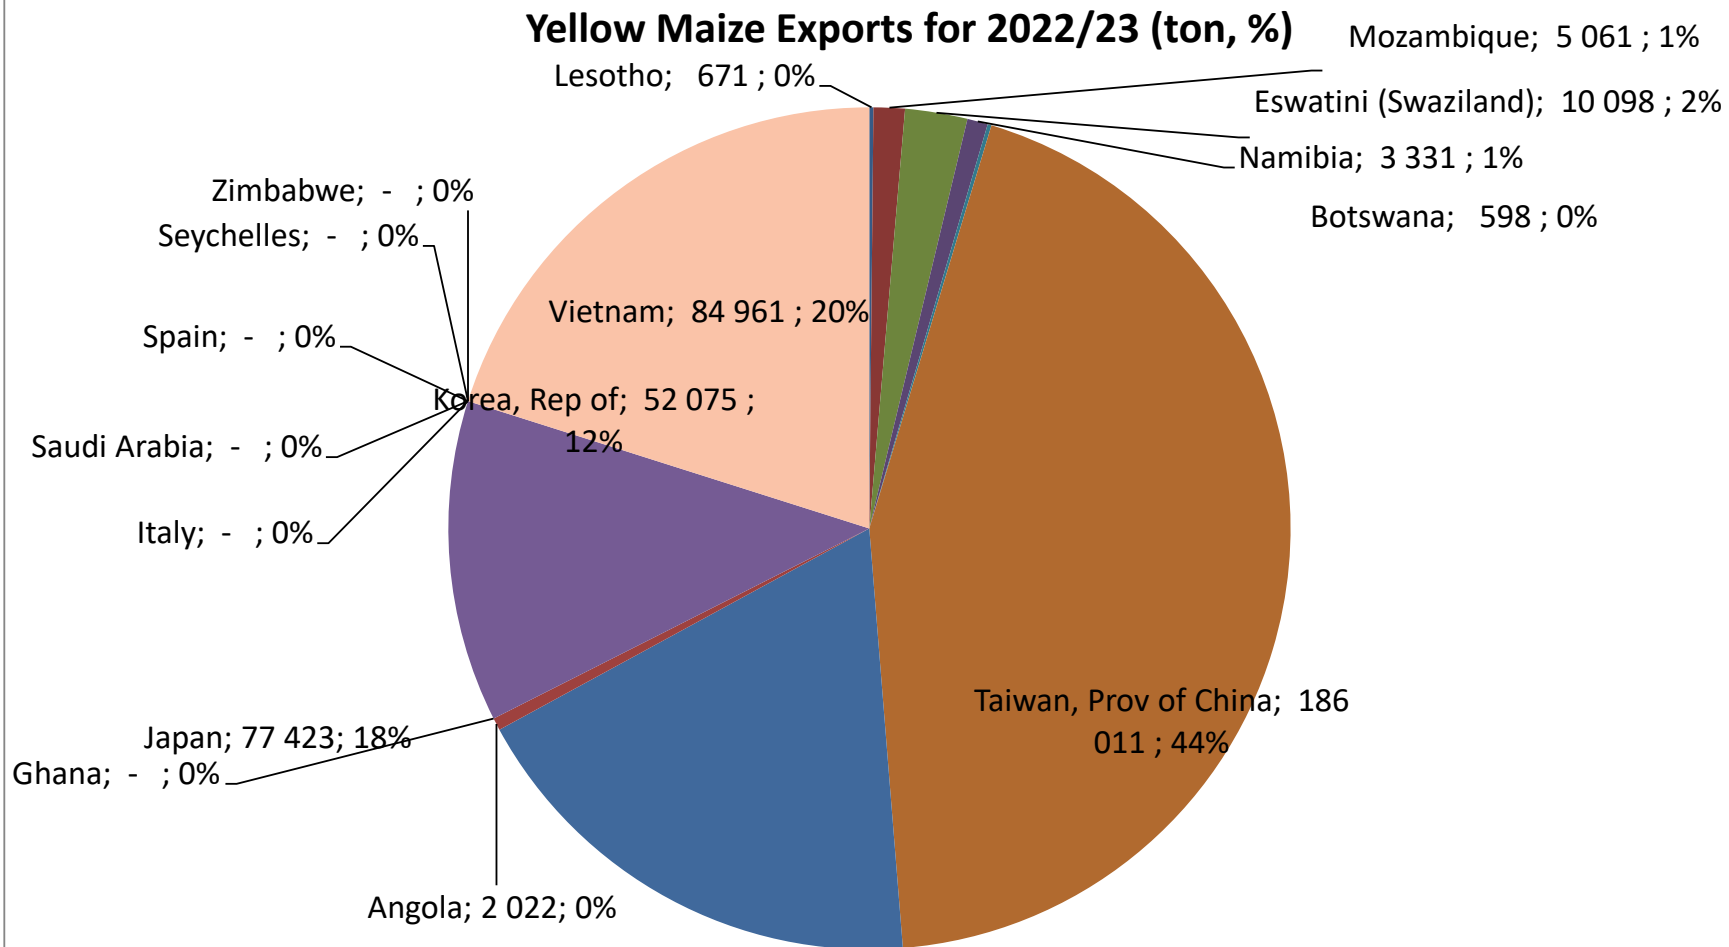

Yellow Maize Exports for 2022/23 (ton, %)

White Maize Exports for 2022/23 (ton, %)

Cumulative Exports of Yellow Maize for 2021/22

■ SAGIS: WEEKLIJKE INVOERE EN UITVOERE 2022/23 BemarKingseisoen
◆ SAGIS: WEEKLIJKE INVOERE EN UITVOERE 2022/23 BemarKingseisoen

RSA Weeklikse mielie-uitvoere
 RSA Weekly maize exports

Cumulative Exports of White Maize for 2021/22

◆ SAGIS: WEEKLIKSE INVOERE EN UITVOERE 2021/22 Bemarkingseisoen
■ SAGIS: WEEKLIKSE INVOERE EN UITVOERE 2022/23 Bemarkingseisoen