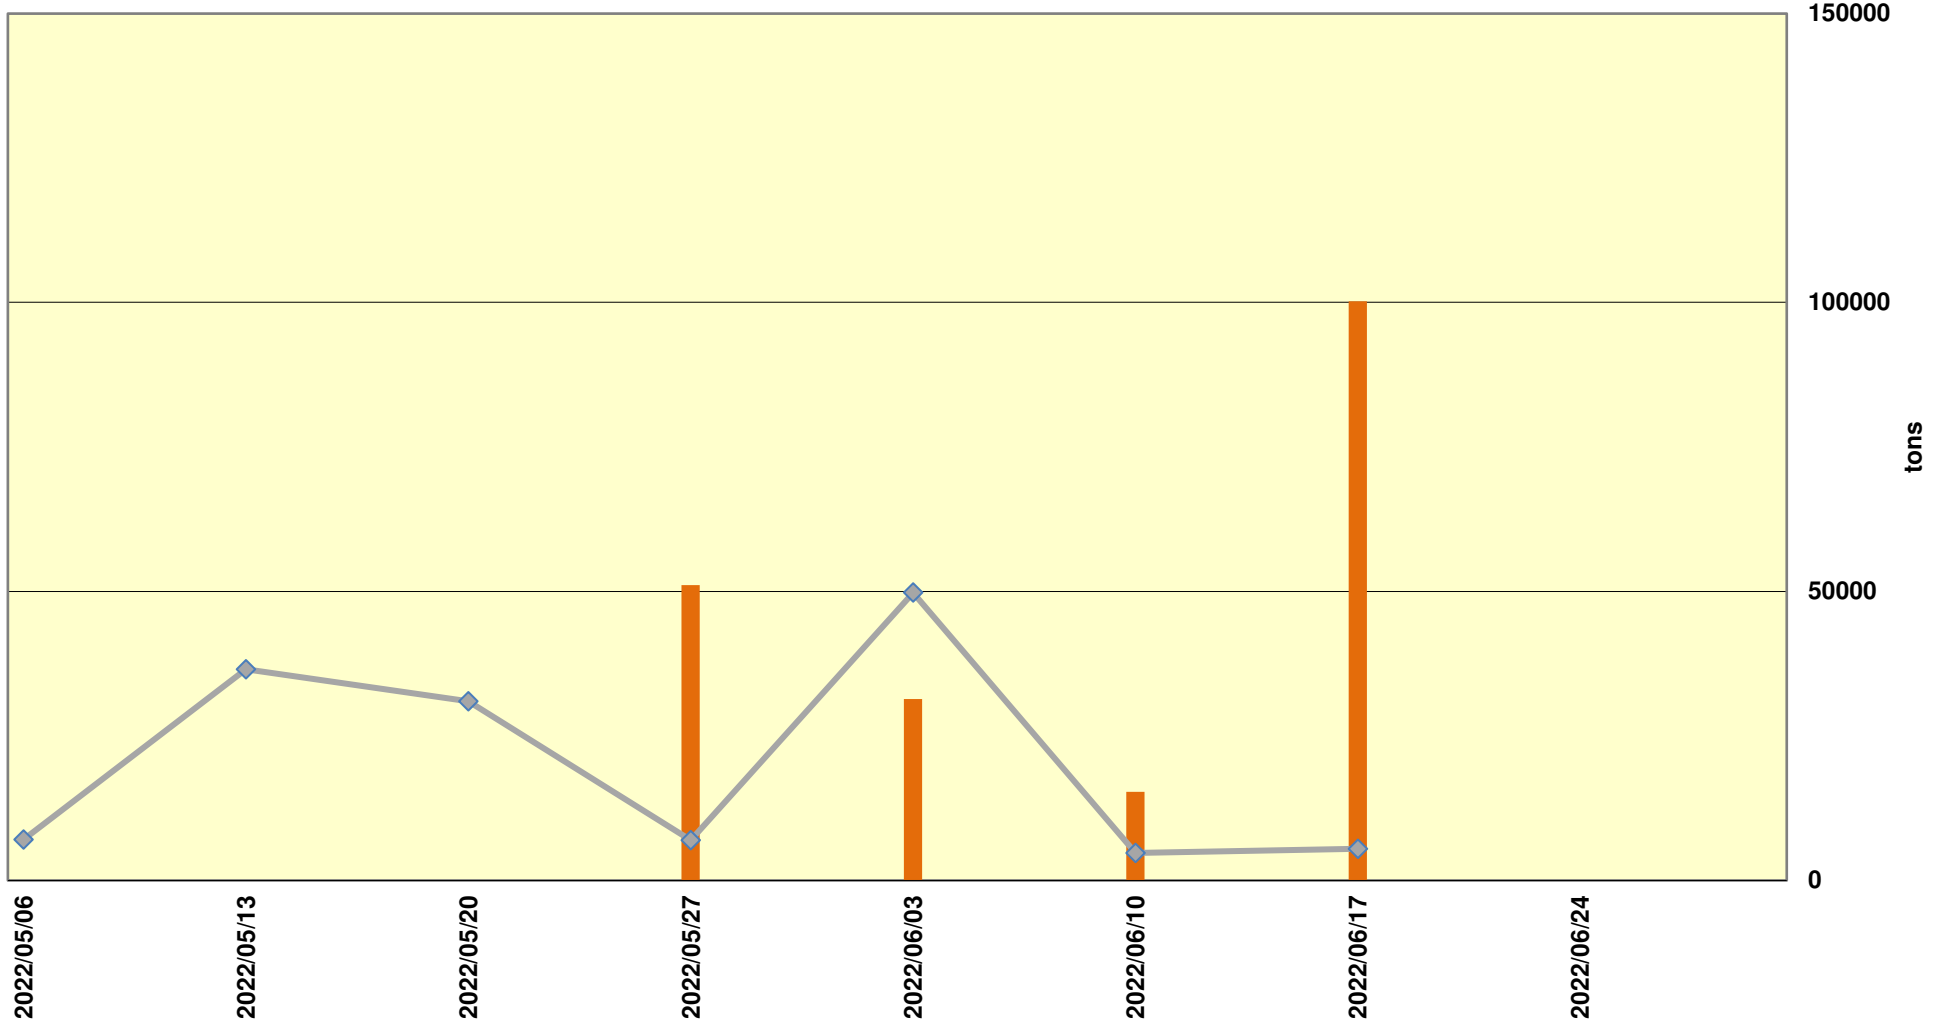

Yellow Maize Exports for 2022/23 (ton, %)

White Maize Exports for 2022/23 (ton, %)

Cumulative Exports of Yellow Maize for 2021/22

■ SAGIS: WEEKLIJKE INVOERE EN UITVOERE 2022/23 BemarKingseisoen
◆ SAGIS: WEEKLIJKE INVOERE EN UITVOERE 2022/23 BemarKingseisoen

RSA Weeklikse mielie-uitvoere
 RSA Weekly maize exports

Cumulative Exports of White Maize for 2021/22

◆ SAGIS: WEEKLIKSE INVOERE EN UITVOERE 2021/22 Bemarkingseisoen
■ SAGIS: WEEKLIKSE INVOERE EN UITVOERE 2022/23 Bemarkingseisoen