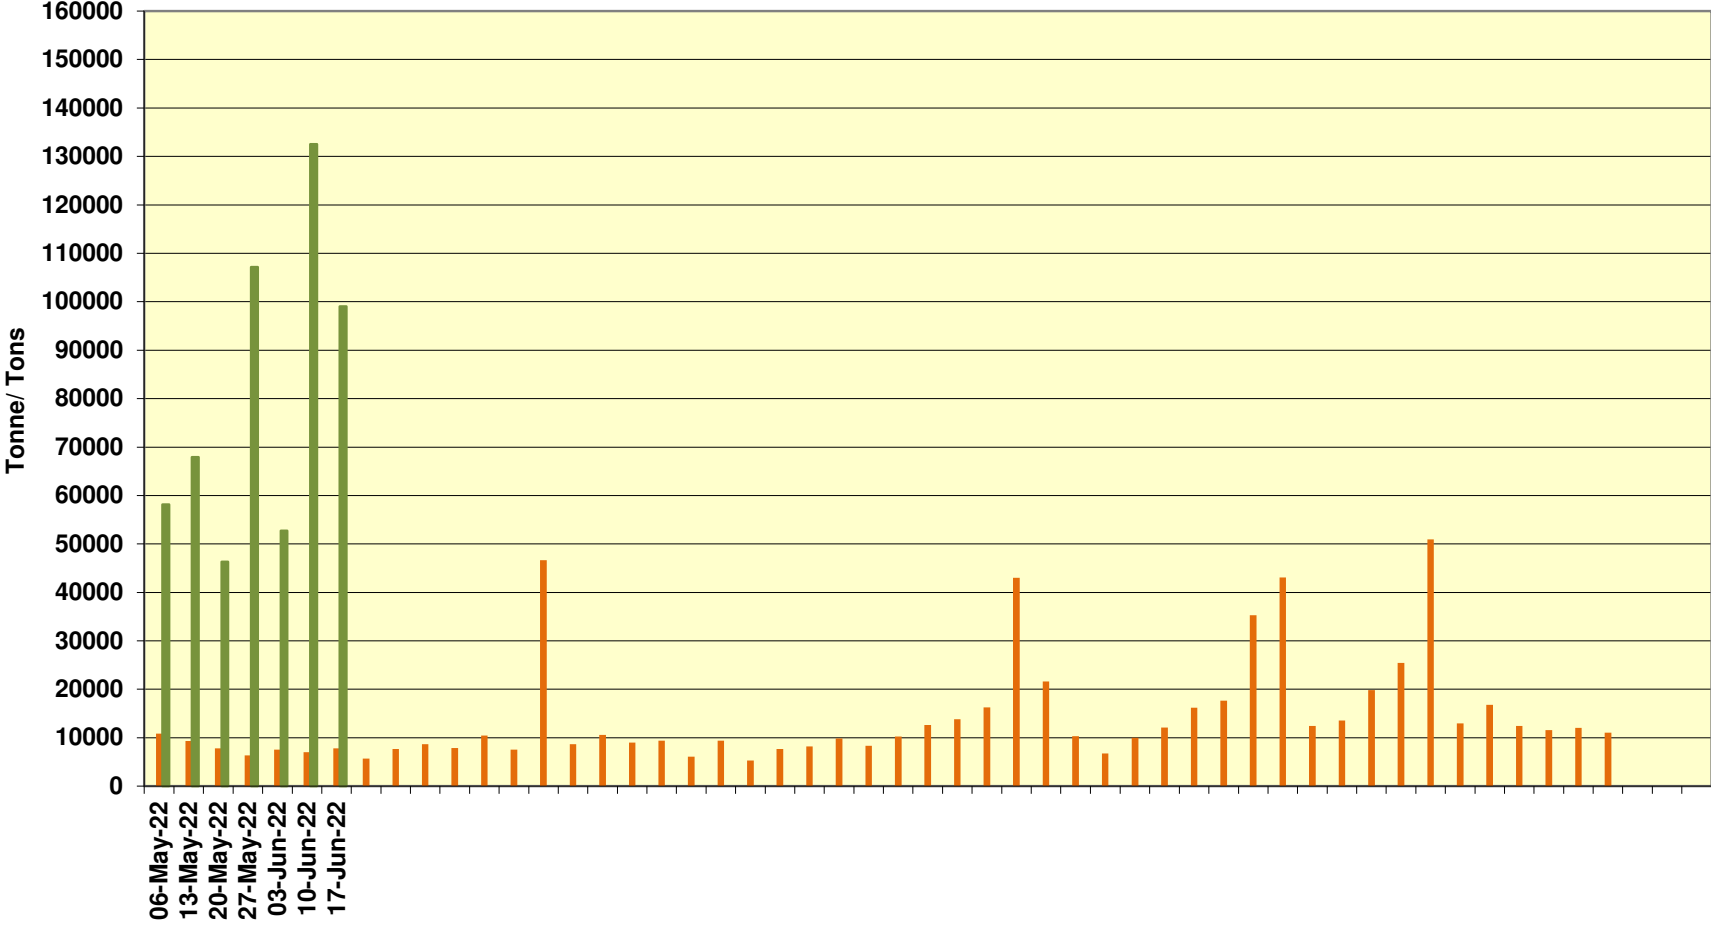

Yellow Maize Exports for 2022/23 (ton, %)

White Maize Exports for 2022/23 (ton, %)

Cumulative Exports of Yellow Maize for 2021/22

■ SAGIS: WEEKLIJKE INVOERE EN UITVOERE 2022/23 BemarKingseisoen
◆ SAGIS: WEEKLIJKE INVOERE EN UITVOERE 2022/23 BemarKingseisoen

RSA Weeklikse mielie-uitvoere
 RSA Weekly maize exports

Cumulative Exports of White Maize for 2021/22

◆ SAGIS: WEEKLIKSE INVOERE EN UITVOERE 2021/22 Bemarkingseisoen
■ SAGIS: WEEKLIKSE INVOERE EN UITVOERE 2022/23 Bemarkingseisoen