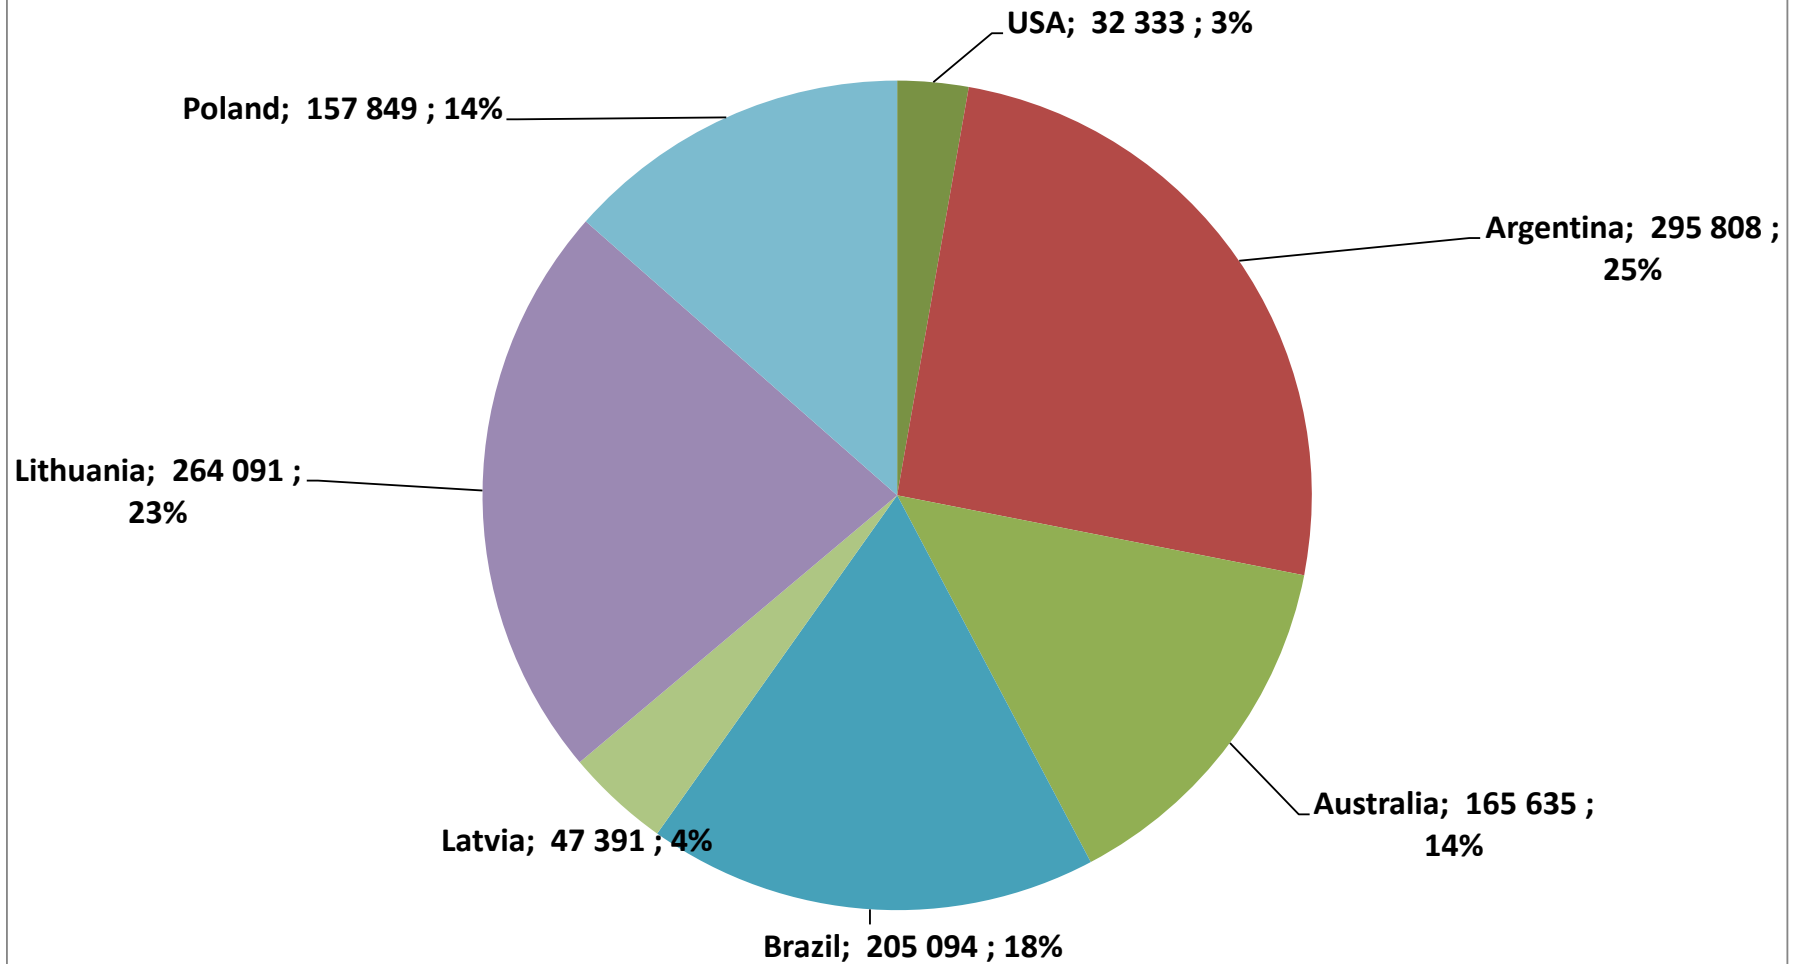

South African Wheat Imports /
Suid-Afrikaanse Koring Invoere

Koringinvoere/Wheat imports - 2020/2021 (ton)

Koringuitvoere/Wheat exports - 2020_21 (ton)