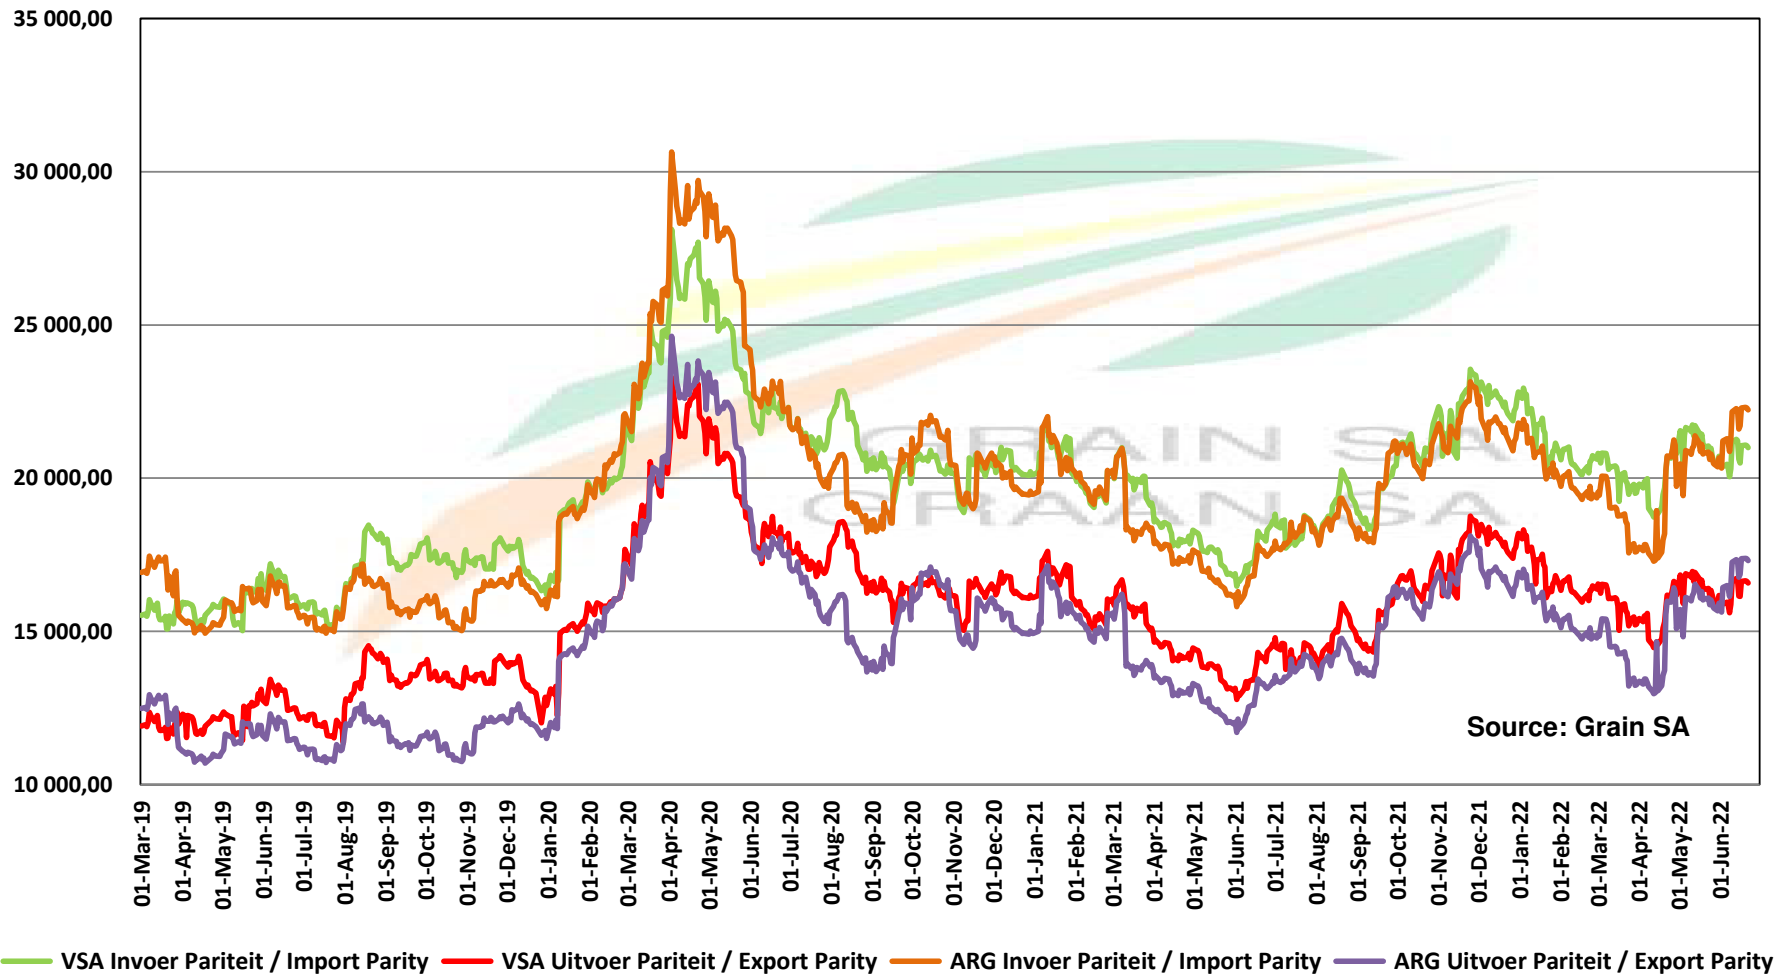

# PRICES OF SOYBEAN CRUSHING MARGIN PRYSE VAN SOJABOON PERSMARGE

**PRICES OF BRAZILIAN SOYBEAN DELIVERED IN RANDFONTEIN**  
**PRYSE VAN BRASILIAANSE SOJABONE GELEWER IN RANDFONTEIN**

Prices of Canola in the South Cape (Swellendam)  
 Canolapryse in die Suid-Kaap (Swellendam)

PRICES OF PROCESSED AND GRADED USA CHOICE GRADE GROUNDNUTS (40/50) (RANDFONTEIN)  
 PRYSE VAN UITGEDOP EN GESORTEERDE VSA KEURGRAAD GRONDBONE MET 'N PITGROOTTE VAN 40/50  
 pitgrootte (RANDFONTEIN)

**PRODUCER PARITY PRICES OF PROCESSED AND GRADED CHOICE GRADE GROUNDNUTS (40/50)**  
**PRODSENTE PARITEITSPRYSE VAN UITGEDOPT EN GESORTEERDE KEURGRAAD GRONDBONE MET**  
**'N PITGROOTTE VAN 40/50**