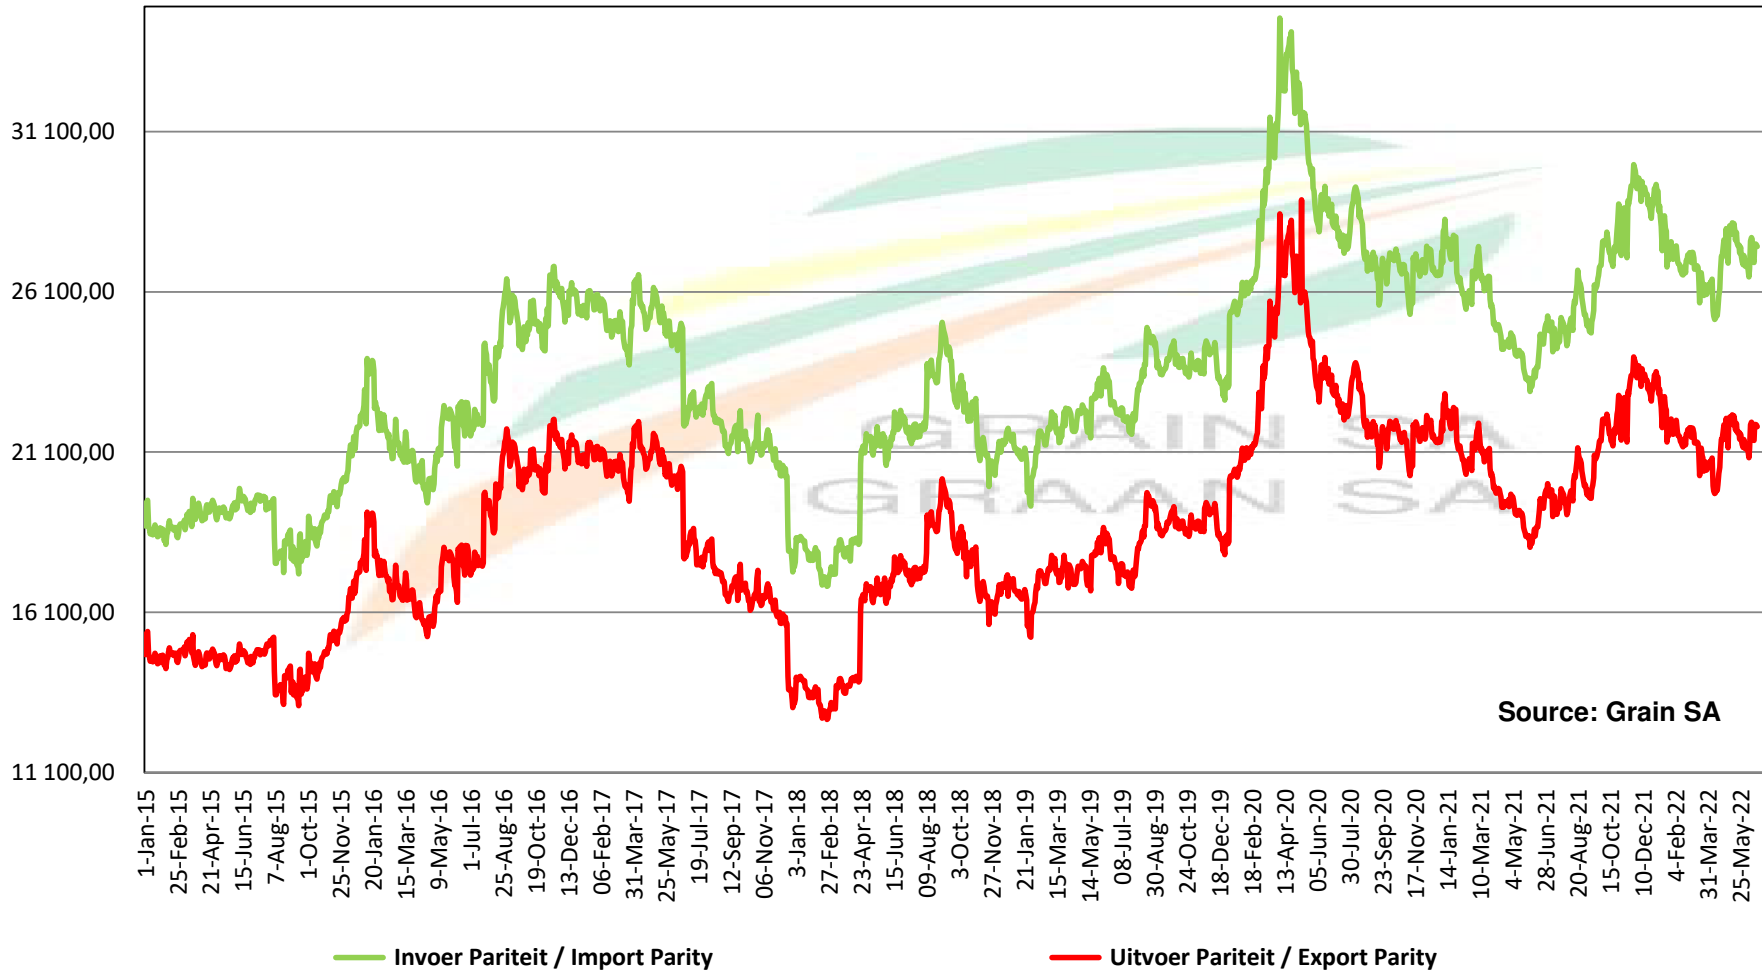

# PRICES OF SOYBEAN CRUSHING MARGIN PRYSE VAN SOJABOON PERSMARGE

**PRICES OF BRAZILIAN SOYBEAN DELIVERED IN RANDFONTEIN**  
**PRYSE VAN BRASILIAANSE SOJABONE GELEWER IN RANDFONTEIN**

Prices of Canola in the South Cape (Swellendam)  
 Canolapryse in die Suid-Kaap (Swellendam)

PRICES OF PROCESSED AND GRADED USA CHOICE GRADE GROUNDNUTS (40/50) (RANDFONTEIN)  
 PRYSE VAN UITGEDOP EN GESORTEERDE VSA KEURGRAAD GRONDBONE MET 'N PITGROOTTE VAN 40/50  
 pitgrootte (RANDFONTEIN)

**PRODUCER PARITY PRICES OF PROCESSED AND GRADED CHOICE GRADE GROUNDNUTS (40/50)**  
**PRODSENTE PARITEITSPRYSE VAN UITGEDOPT EN GESORTEERDE KEURGRAAD GRONDBONE MET**  
**'N PITGROOTTE VAN 40/50**