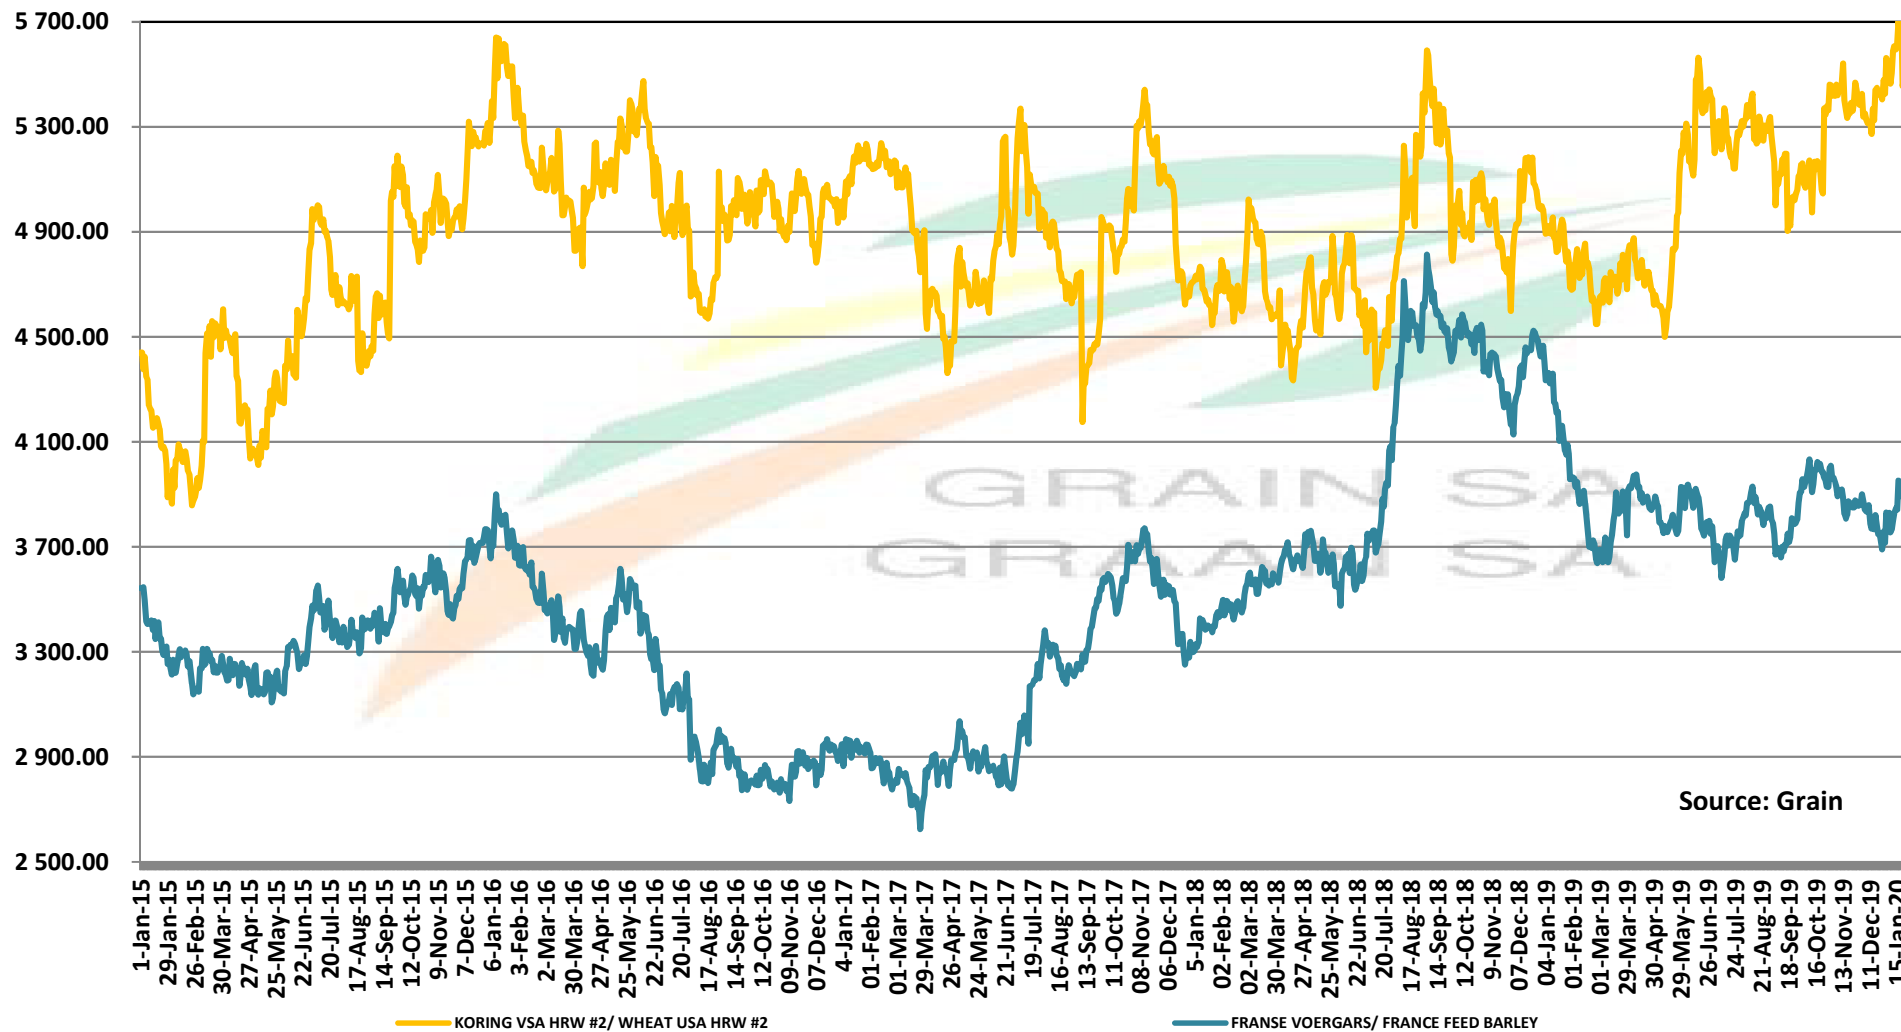

PRICES OF WHEAT DELIVERED IN DURBAN HARBOUR PRYSE VAN KORING VIR LEWERING IN DURBAN HAWE

PRICES OF BARLEY DELIVERED IN RANDFONTEIN

PRYSE VAN GARS GELEWER IN RANDFONTEIN

IMPORT PARITY OF USA HRW AND FRANCE FEED BARLEY

INVOERPARITEIT VAN VSA HRW KORING EN FRANSE VOERGARS

IMPORT PARITY AND EXPORT PARITY OF USA OATS INVOERPARITEIT EN UITVOERPARITEIT VAN VSA HAWER

Source: Grain