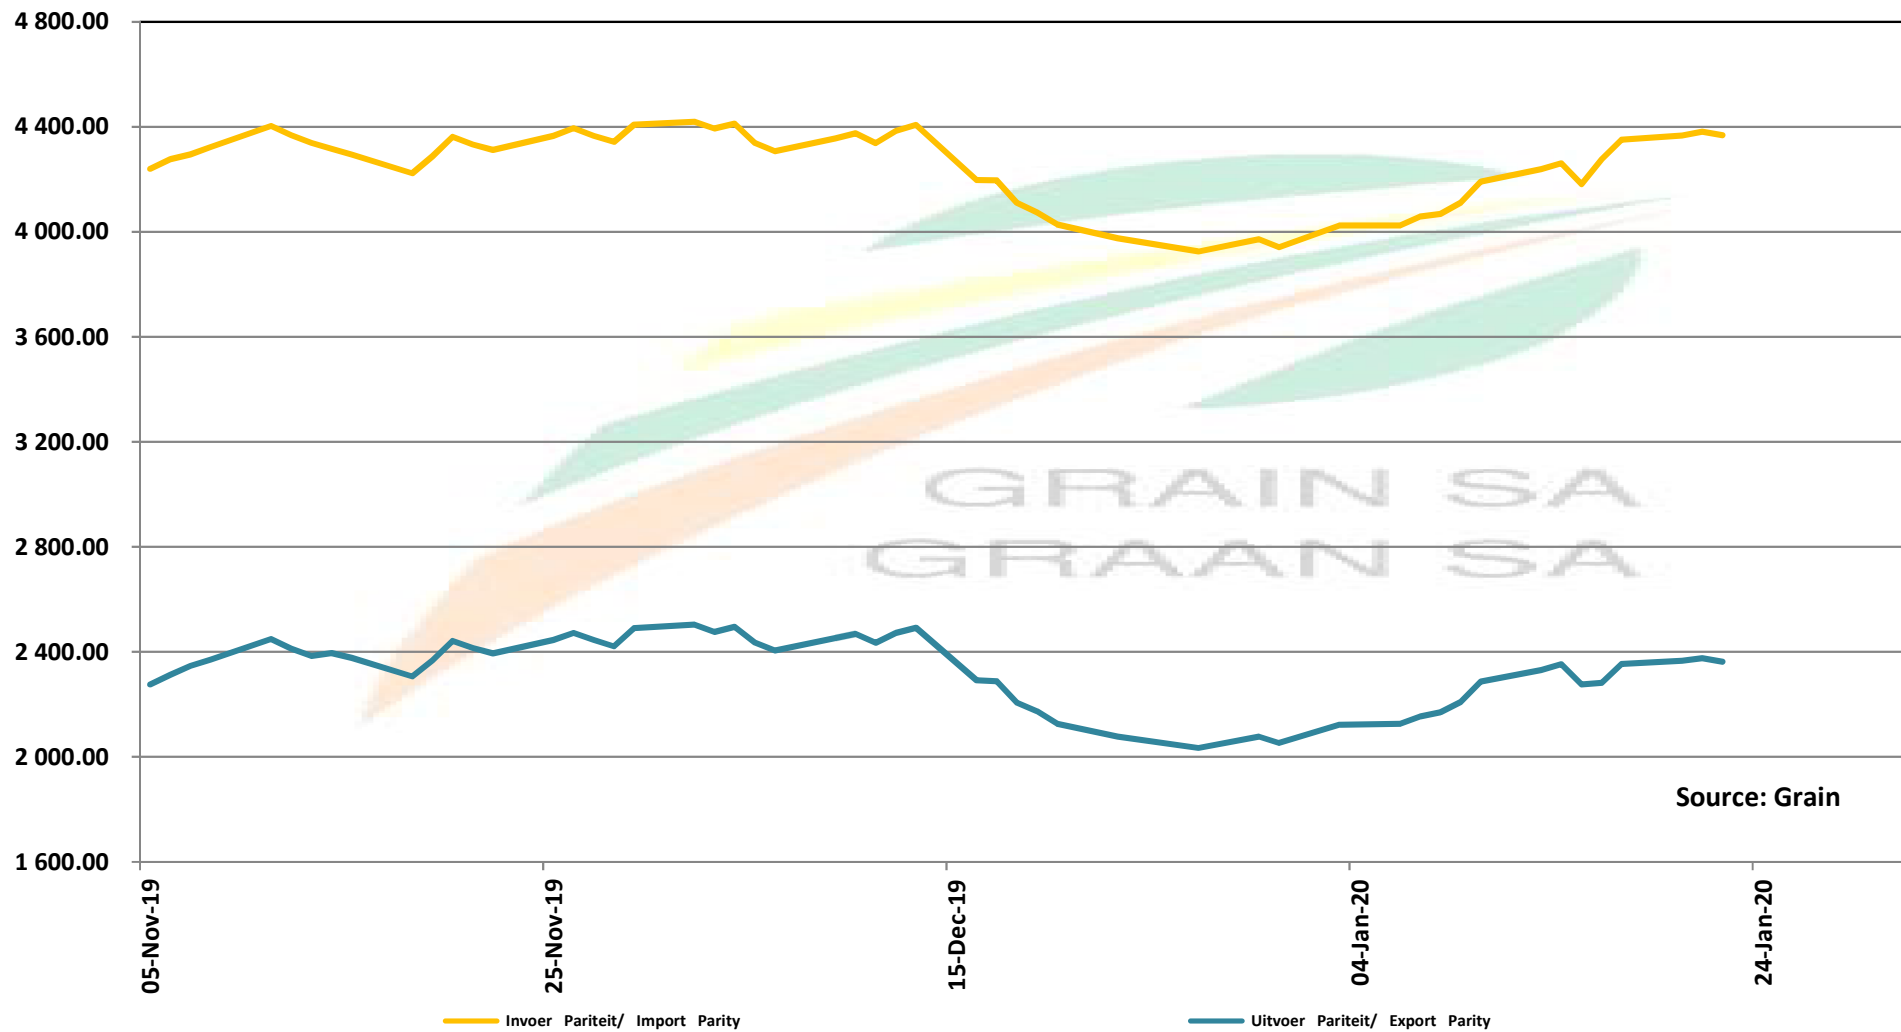

PRICES OF WHEAT DELIVERED IN DURBAN HARBOUR PRYSE VAN KORING VIR LEWERING IN DURBAN HAWE

PRICES OF BARLEY DELIVERED IN RANDFONTEIN

PRYSE VAN GARS GELEWER IN RANDFONTEIN

IMPORT PARITY OF USA HRW AND FRANCE FEED BARLEY

INVOERPARITEIT VAN VSA HRW KORING EN FRANSE VOERGARS

IMPORT PARITY AND EXPORT PARITY OF USA OATS INVOERPARITEIT EN UITVOERPARITEIT VAN VSA HAWER

Source: Grain