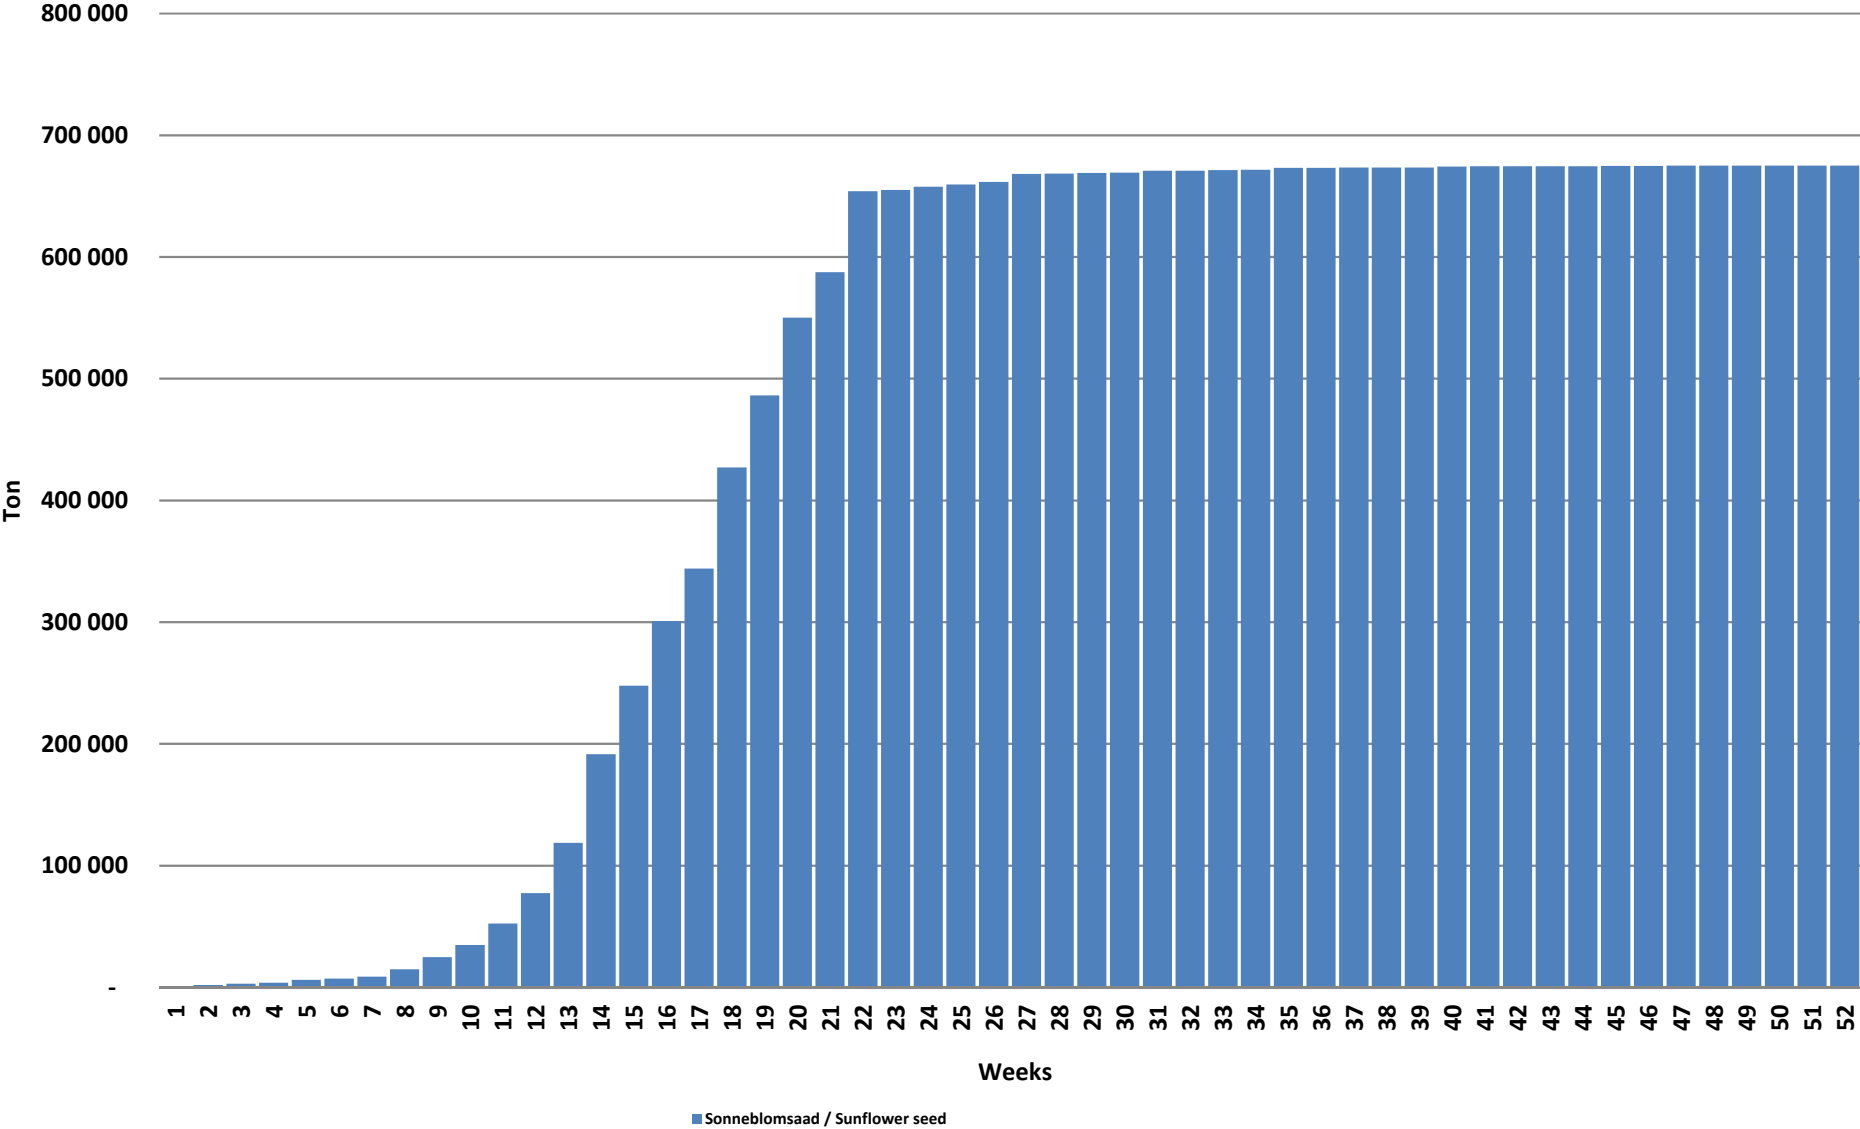

Weeklikse sonneblomsaad lewerings (Bemarkingsjaar: Maart tot Februarie)

Weeklikse kumulatiewe Sonneblomsaad lewerings (Bemarkingsjaar: Maart tot Februarie)

Total YTD sunflower seed deliveries for the 2019/20 season vs previous season's