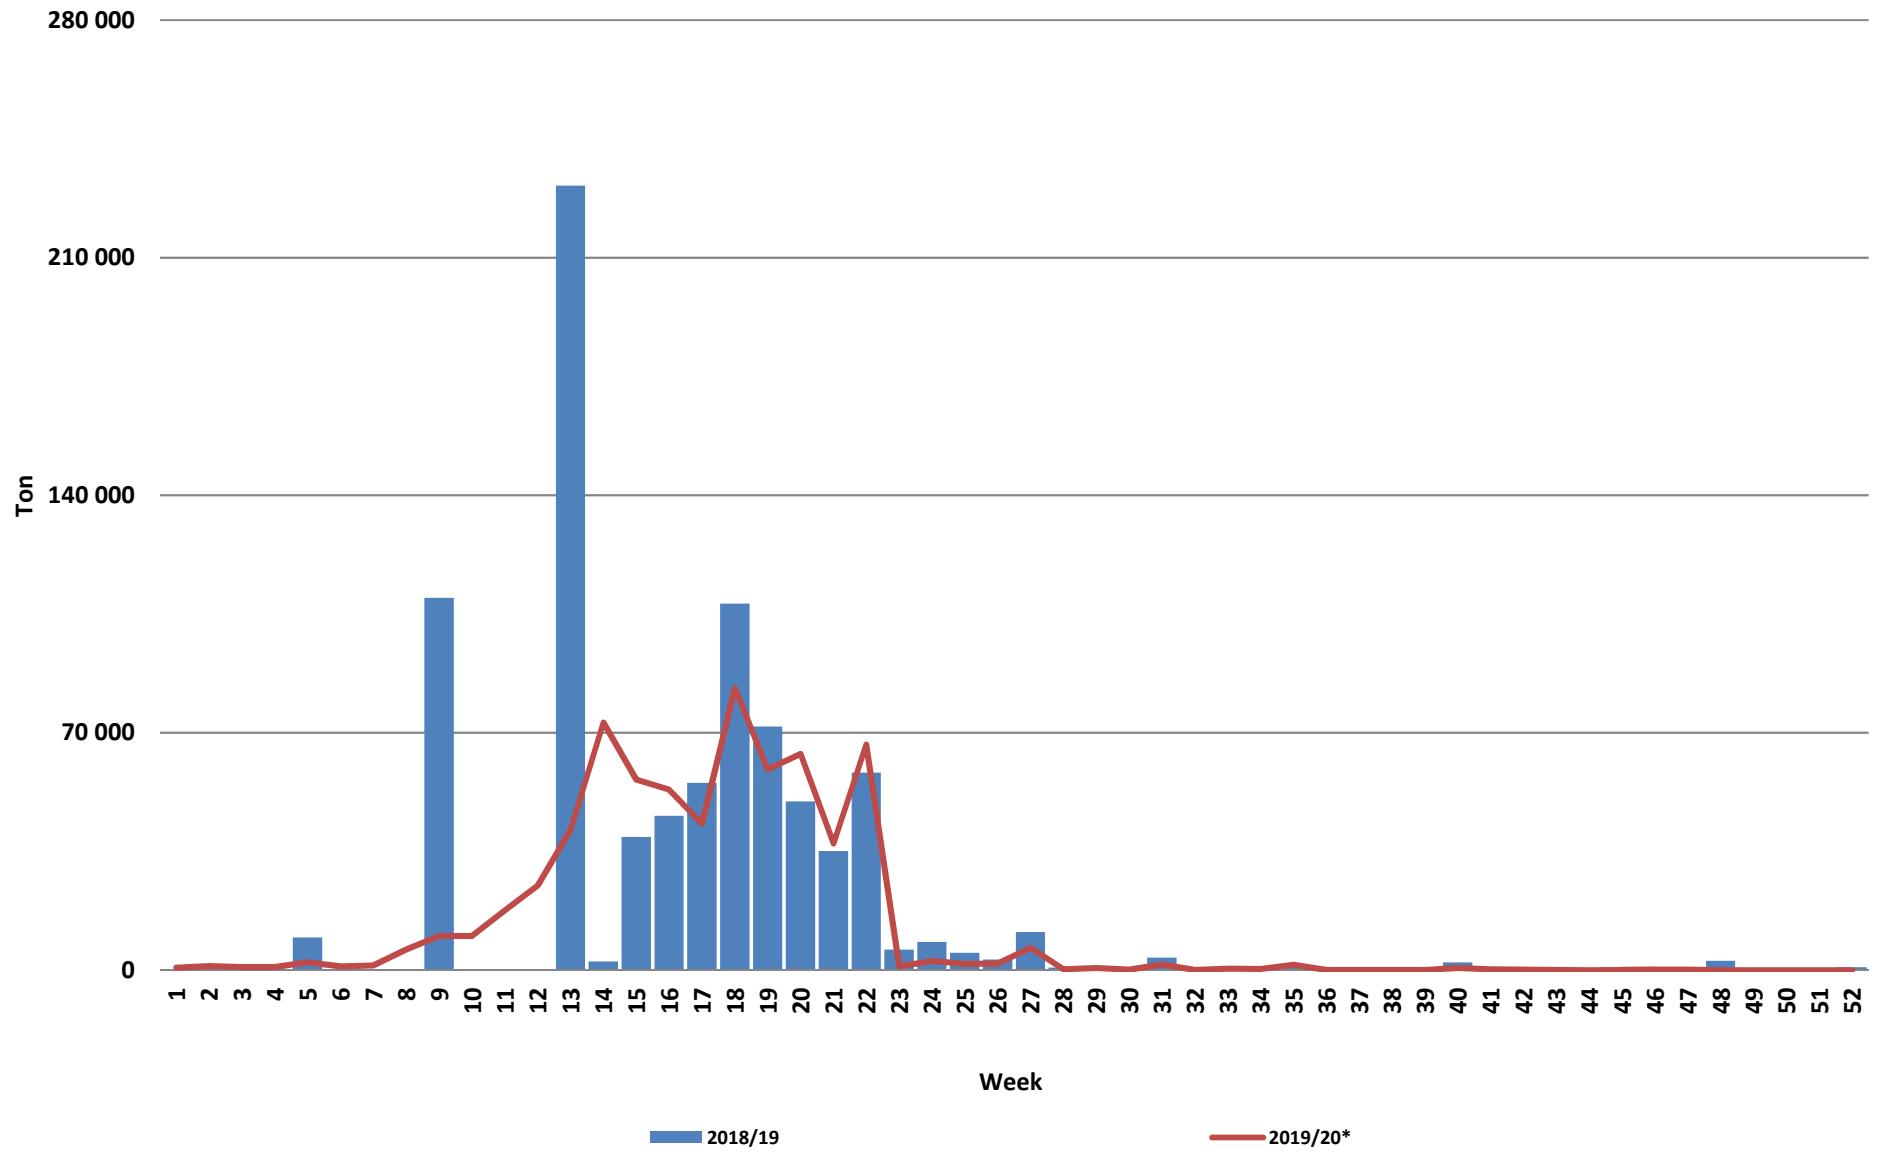

Weeklikse sonneblomsaad lewerings (Bemarkingsjaar: Maart tot Februarie)

Weeklikse kumulatiewe Sonneblomsaad lewerings (Bemarkingsjaar: Maart tot Februarie)

Total YTD sunflower seed deliveries for the 2019/20 season vs previous season's