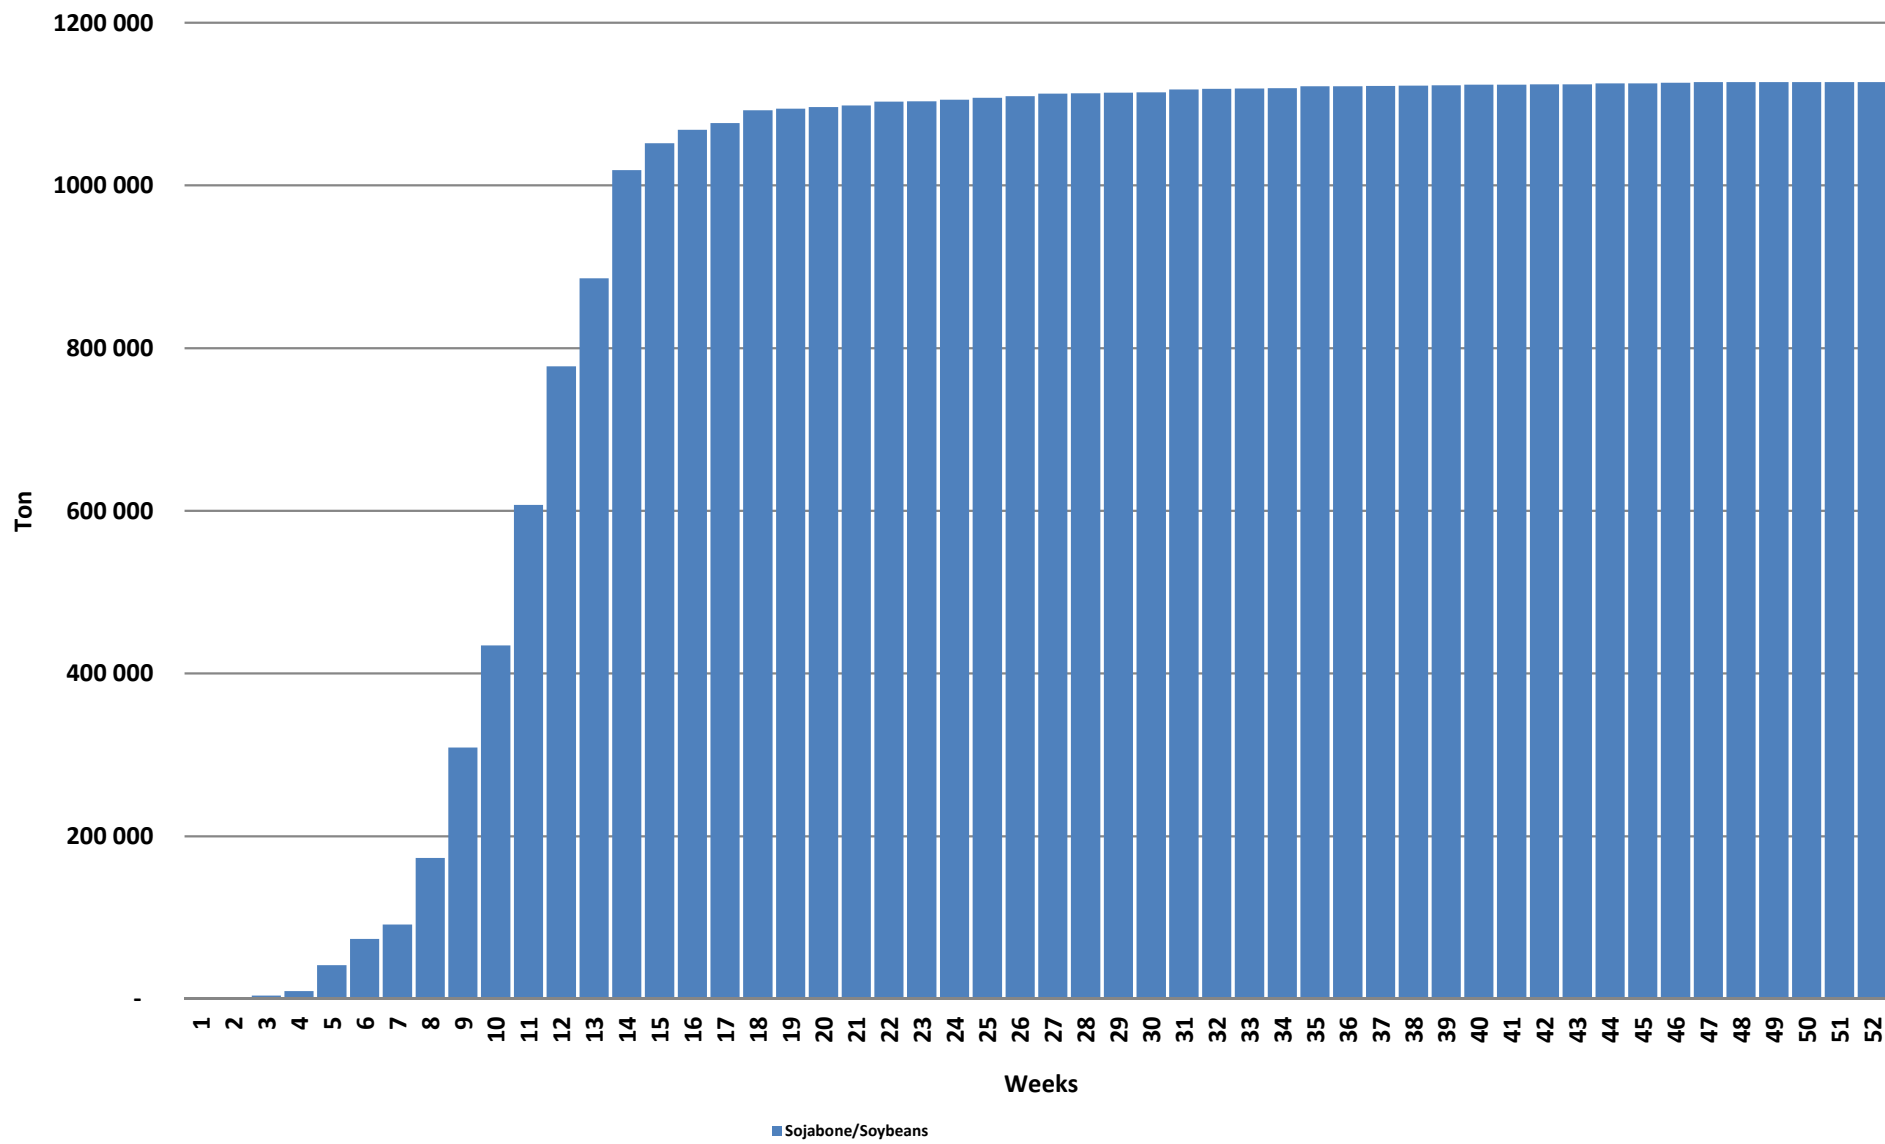

Weeklikse sojaboon lewerings (Bemarkingsjaar: Maart tot Februarie)

Weeklikse kumulatiewe Sojaboon lewerings (Bemarkingsjaar: Maart tot Februarie)

Total YTD soybean deliveries for the 2019/20 season vs previous season's