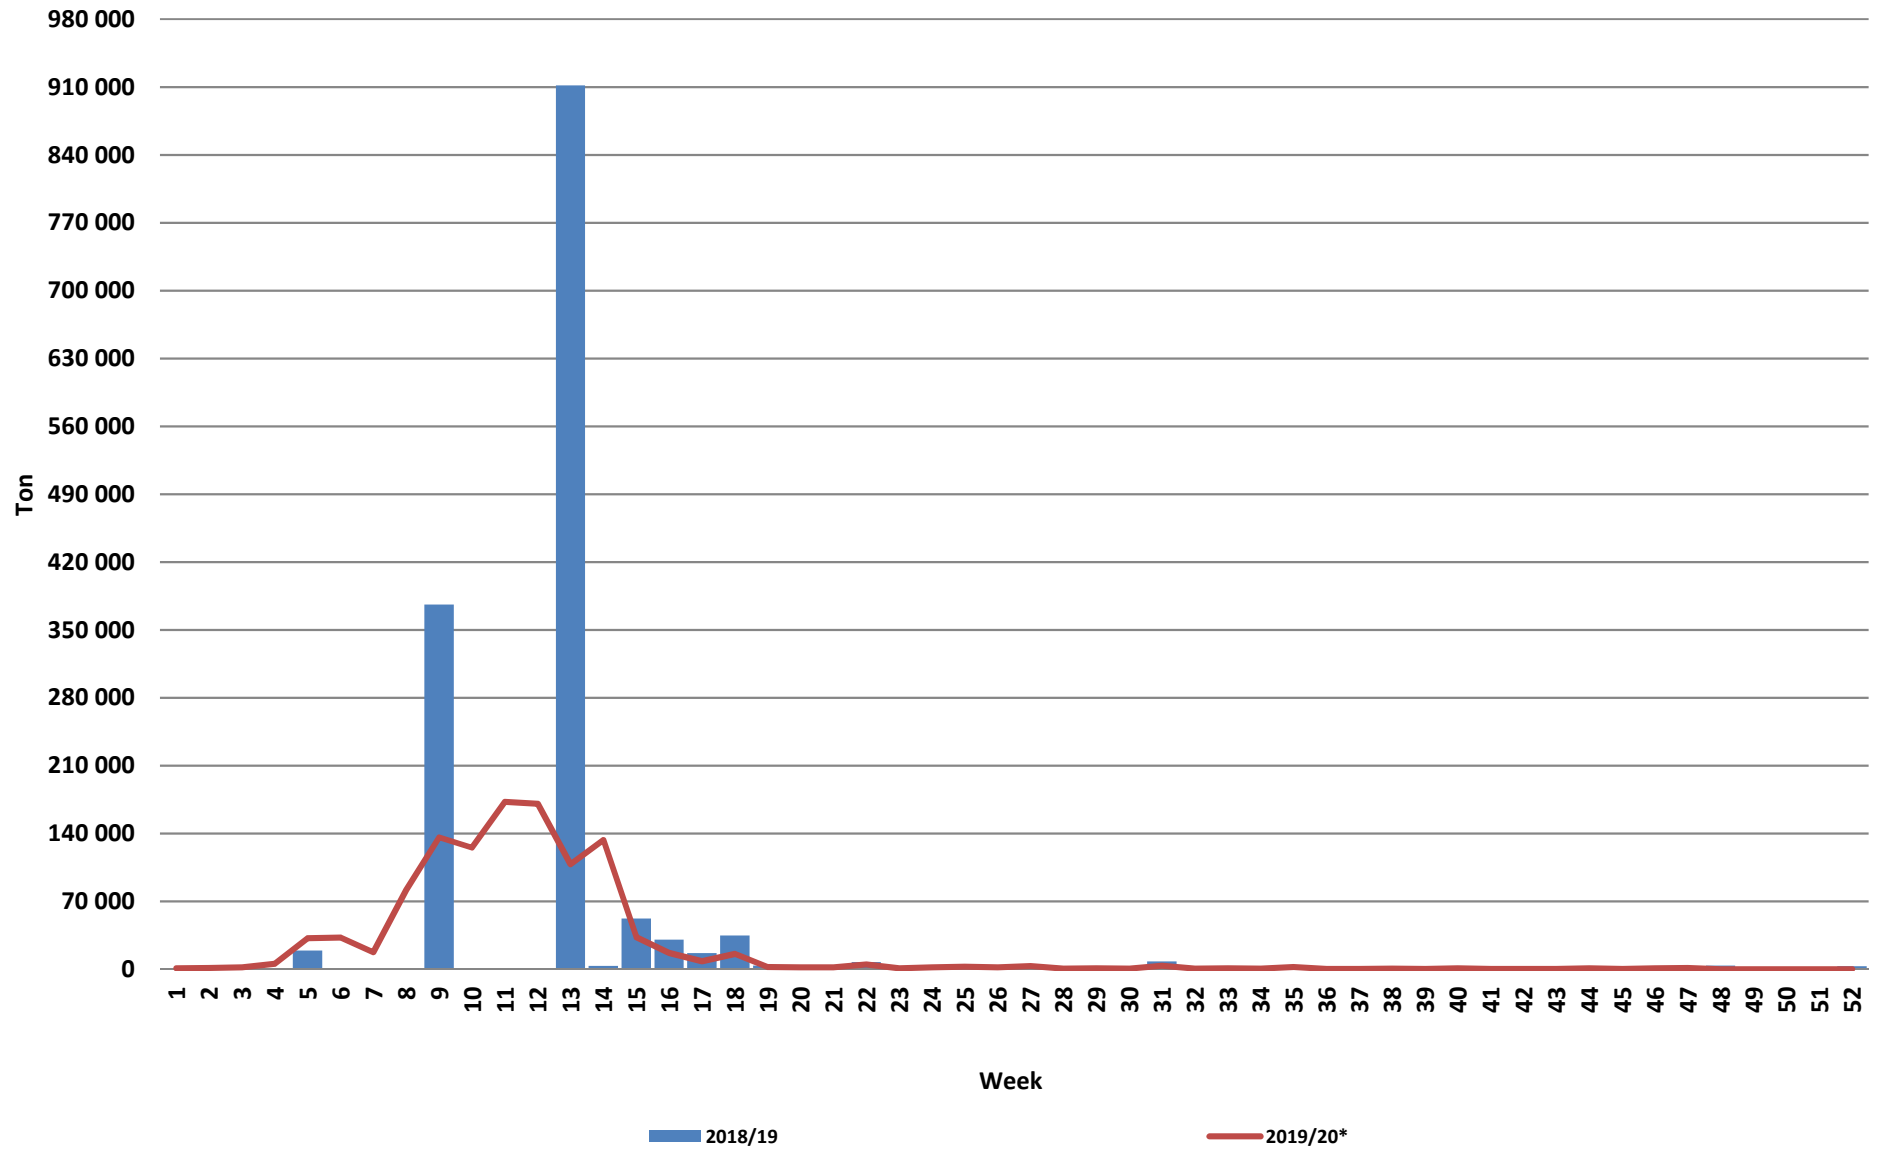

Weeklikse sojaboon lewerings (Bemarkingsjaar: Maart tot Februarie)

Weeklikse kumulatiewe Sojaboon lewerings (Bemarkingsjaar: Maart tot Februarie)

Total YTD soybean deliveries for the 2019/20 season vs previous season's