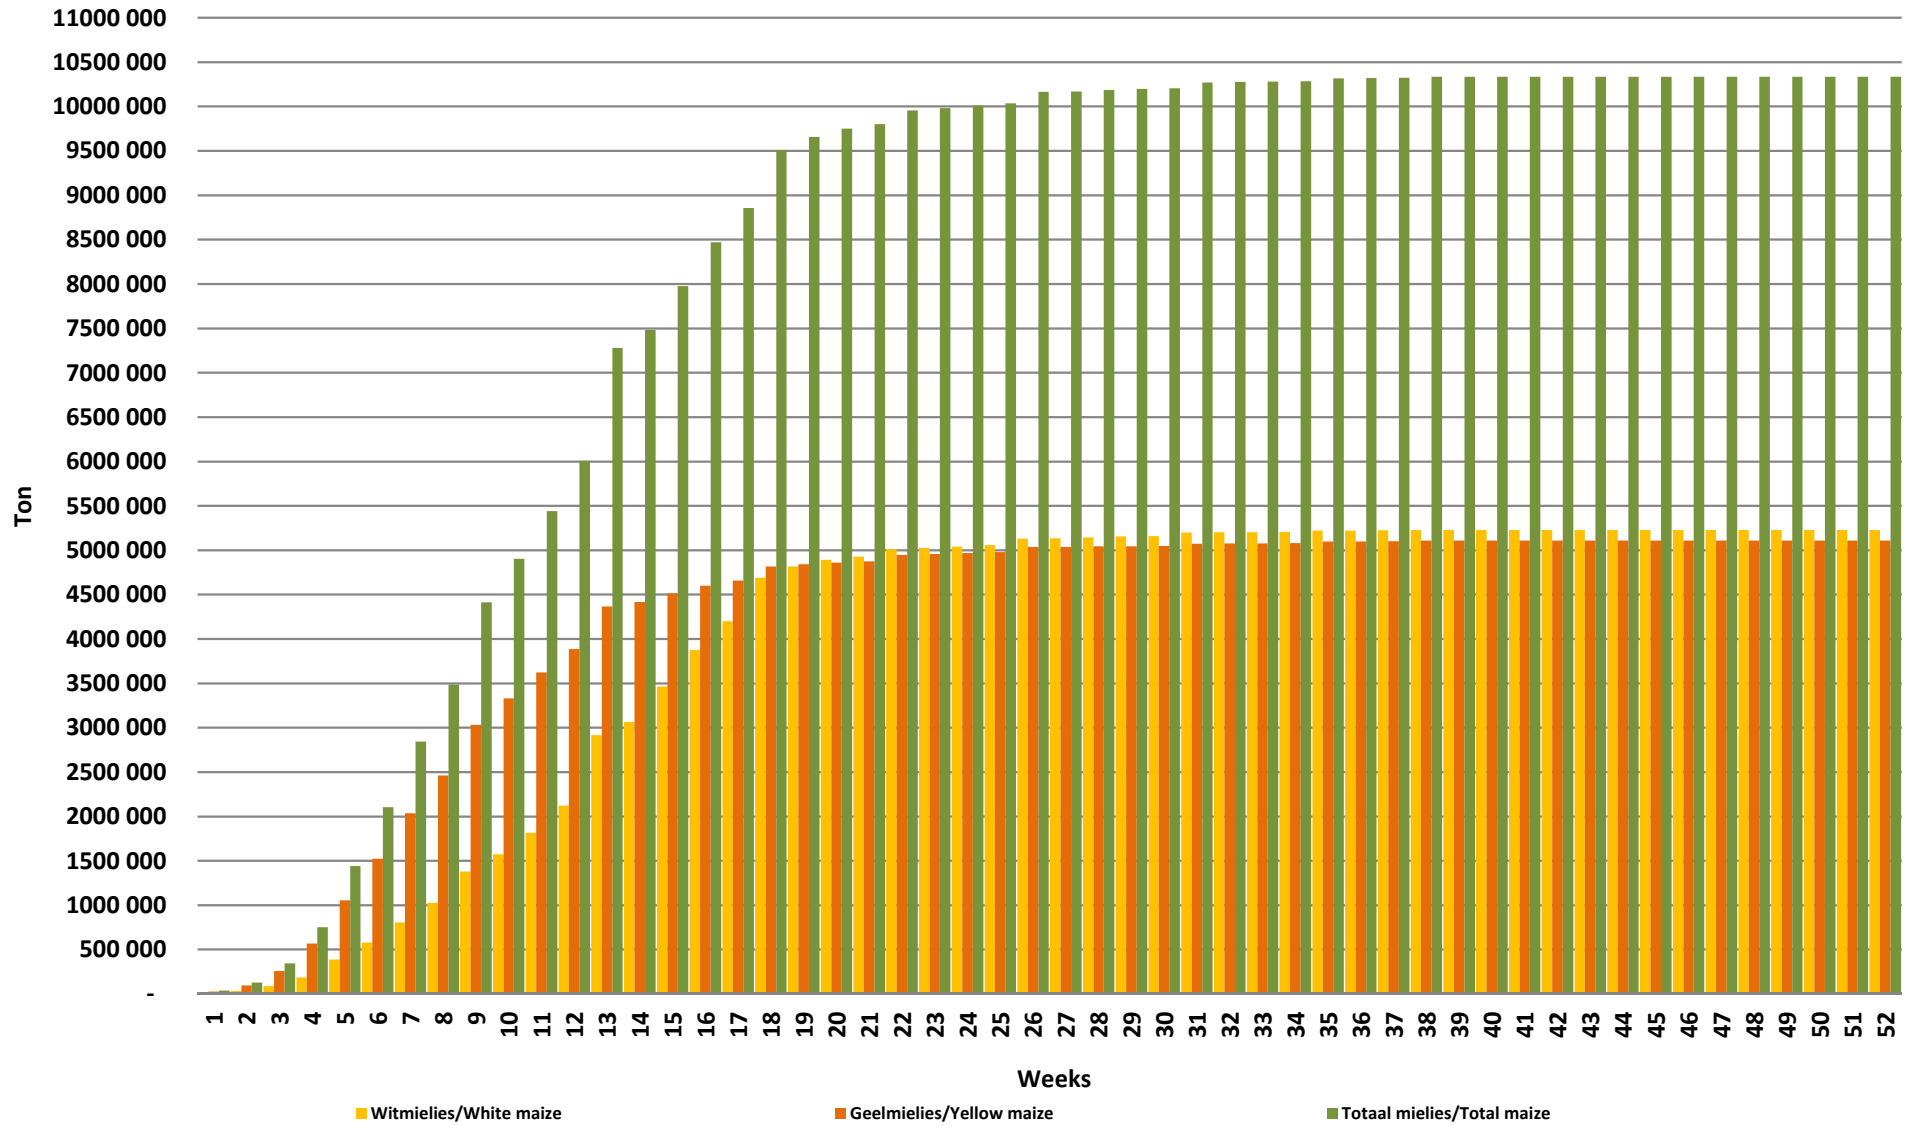

# Yellow Maize: Weekly producer deliveries

# Weeklikse mielielewerings (Bemarkingsjaar: Mei tot April 2017/18)

Weeklikse totale mielielewerings (Bemarkingsjaar: Mei tot April)

### Weeklikse kumulatiewe mielielewerings (Bemarkingsjaar: Mei tot April)