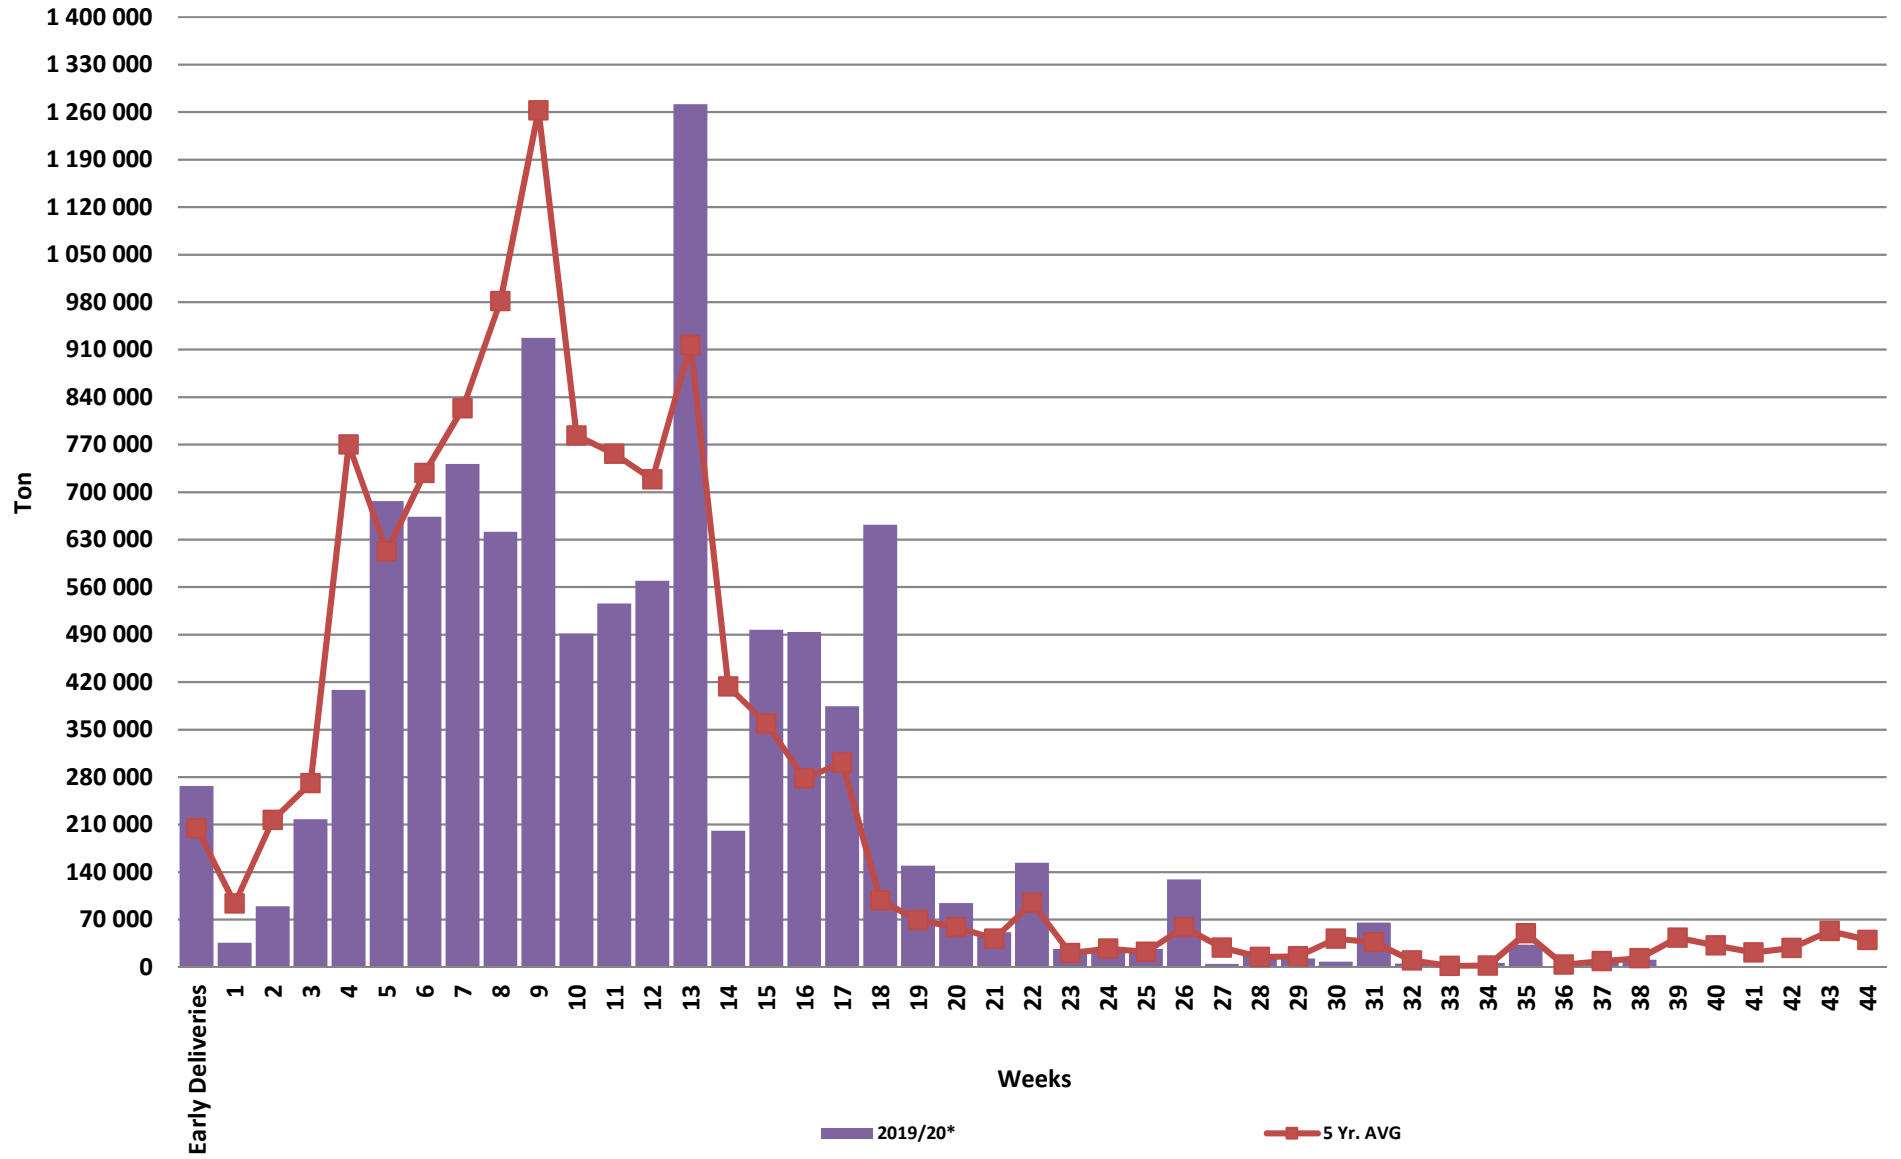

# White Maize: Weekly producer deliveries

# Yellow Maize: Weekly producer deliveries

# Weeklikse mielielewerings (Bemarkingsjaar: Mei tot April 2017/18)

Weeklikse totale mielielewerings (Bemarkingsjaar: Mei tot April)