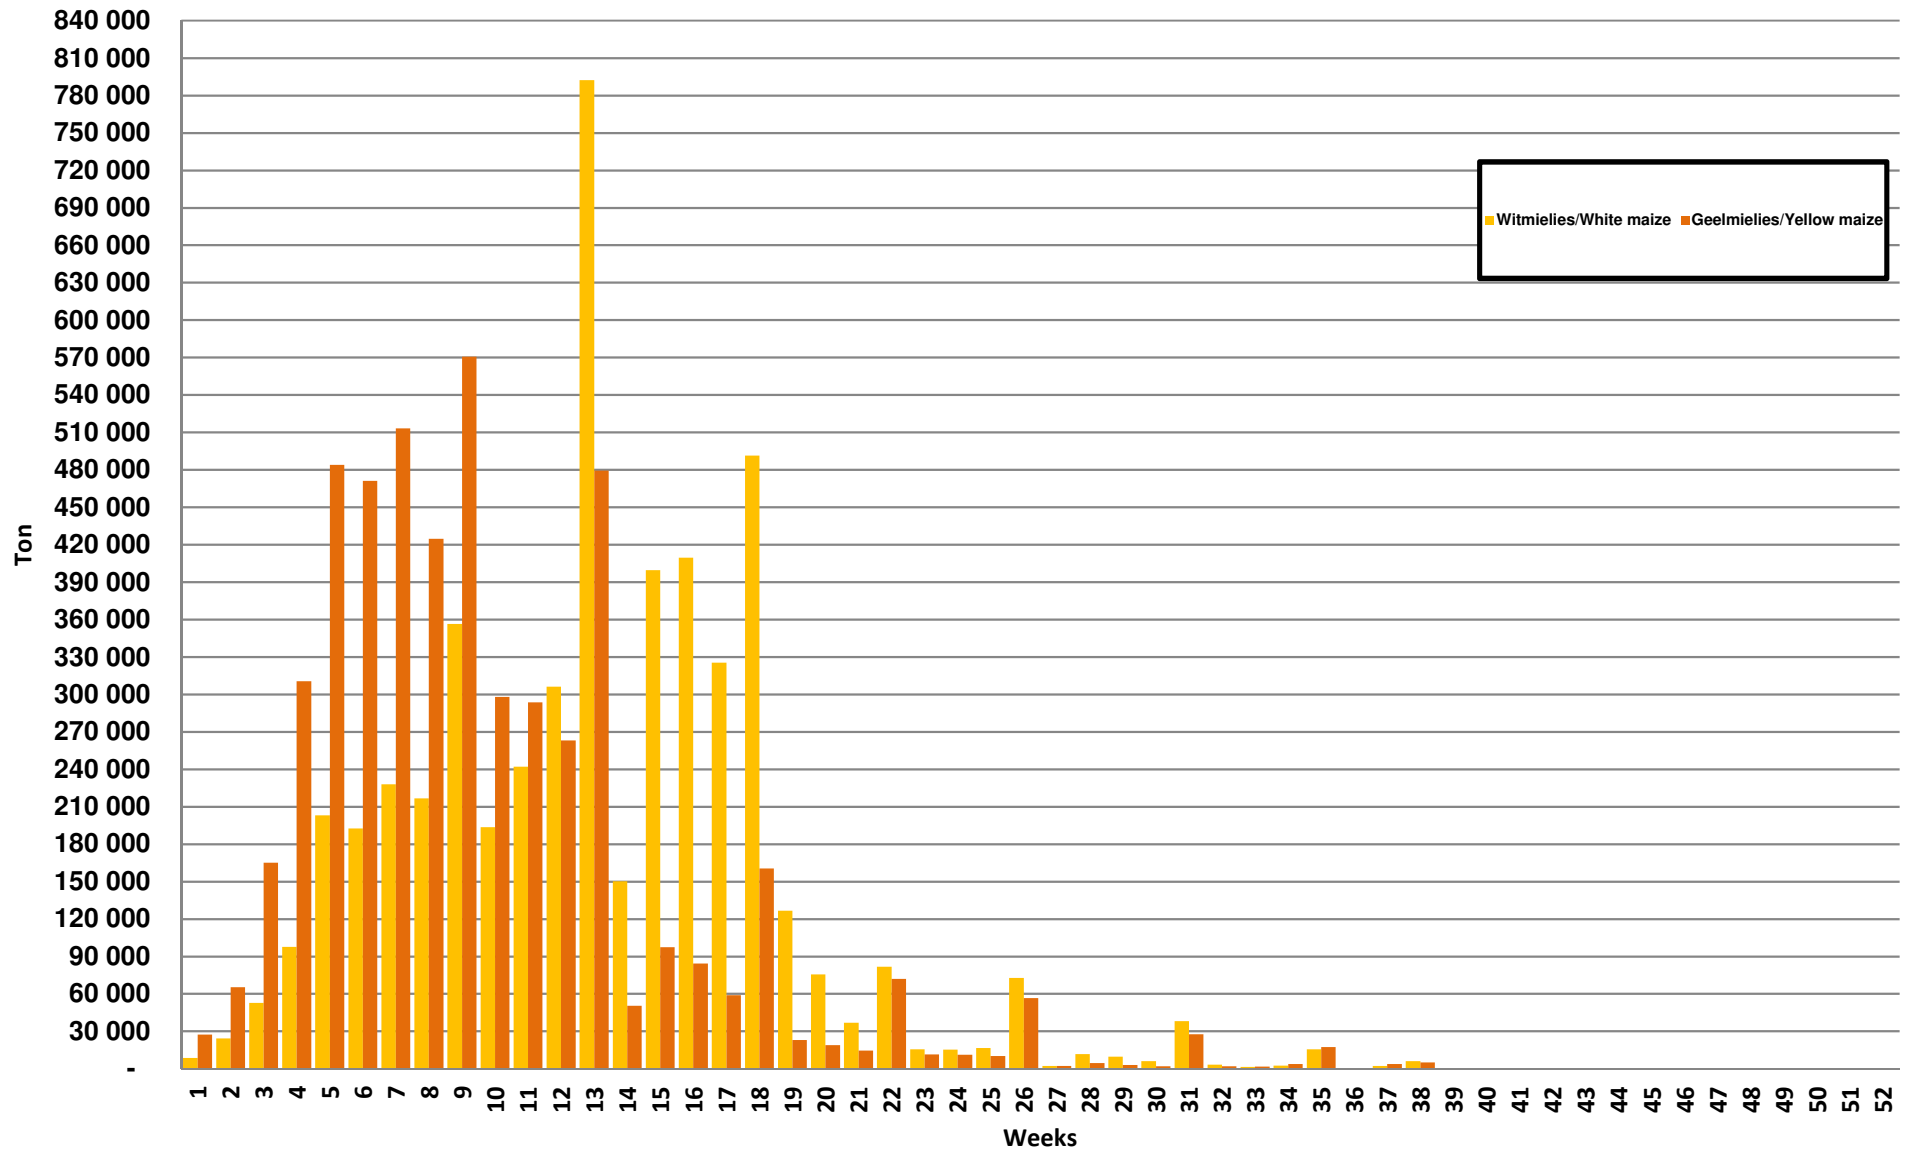

# White Maize: Weekly producer deliveries

# Yellow Maize: Weekly producer deliveries

# Weeklikse mielielewerings (Bemarkingsjaar: Mei tot April 2017/18)

Weeklikse totale mielielewerings (Bemarkingsjaar: Mei tot April)