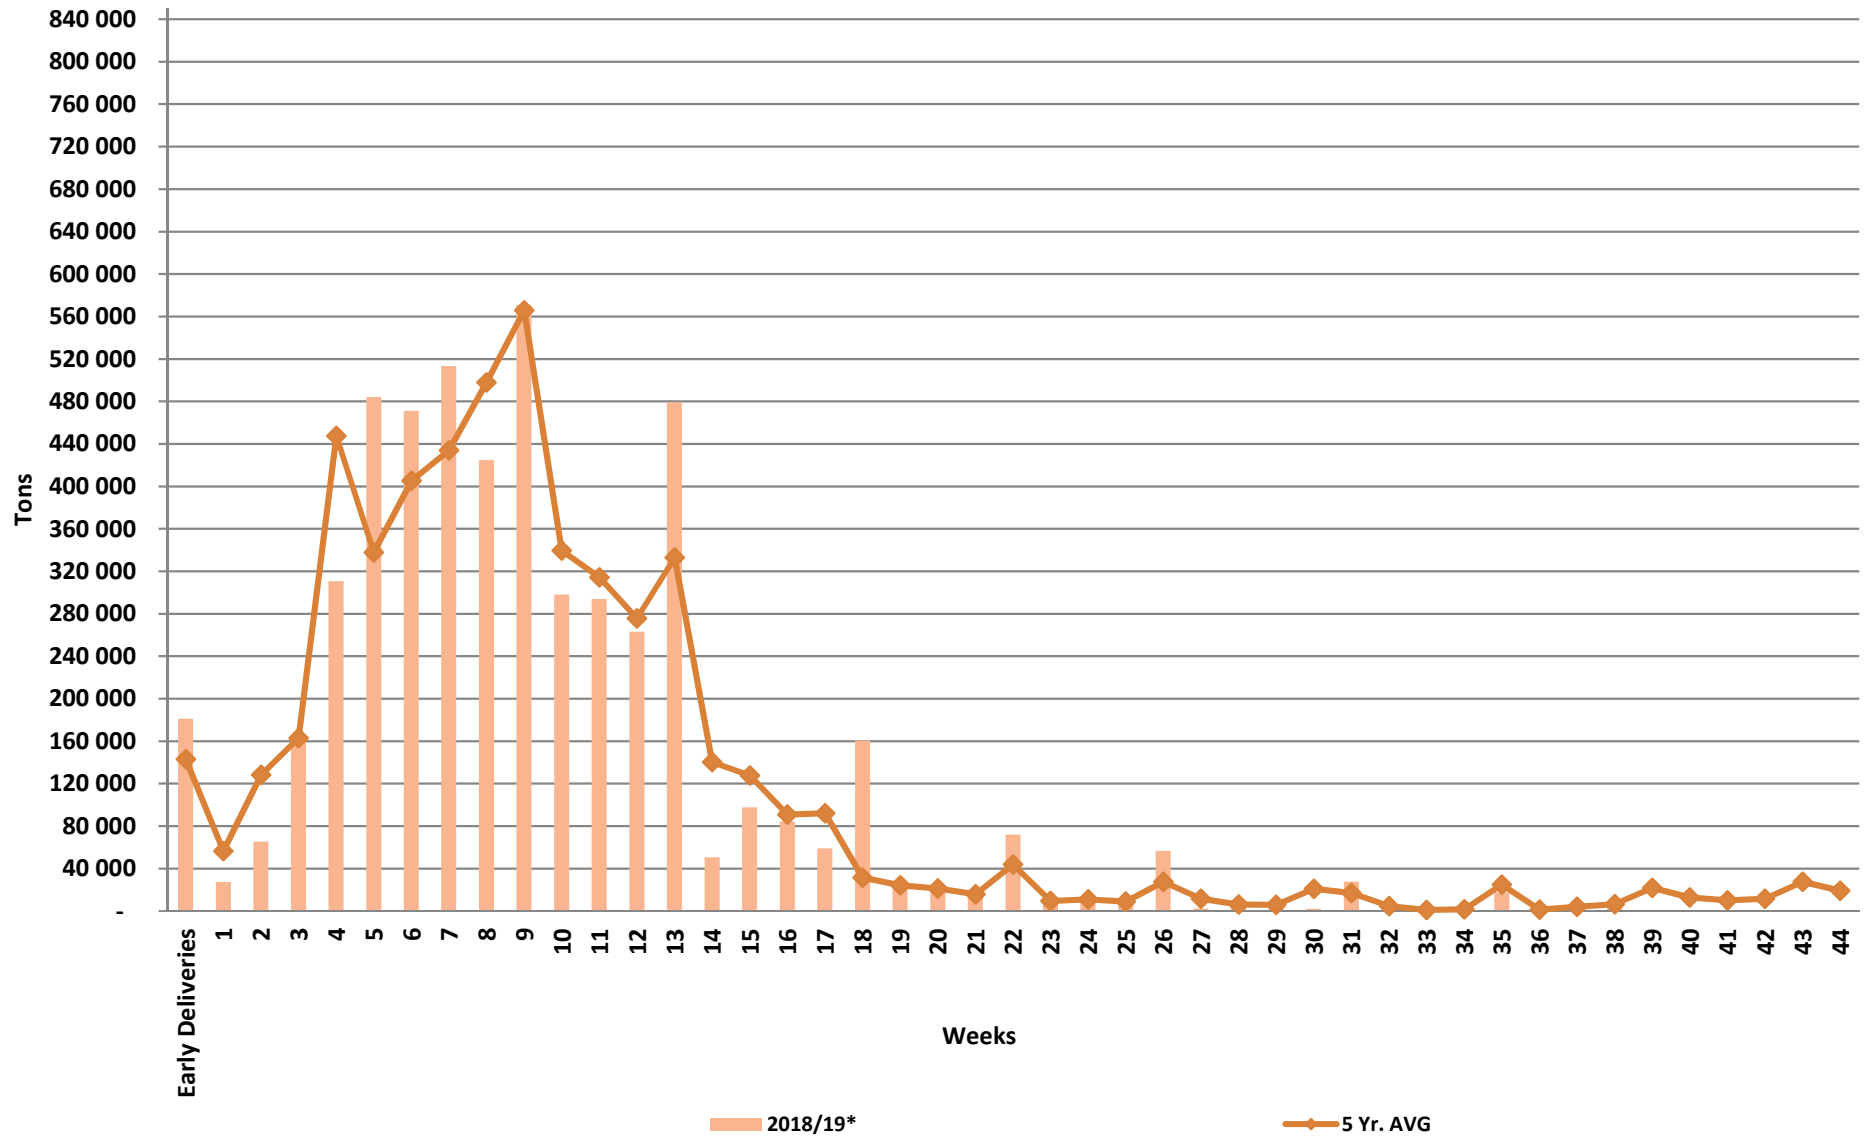

# White Maize: Weekly producer deliveries

# Yellow Maize: Weekly producer deliveries

# Weeklikse mielielewerings (Bemarkingsjaar: Mei tot April 2017/18)

Weeklikse totale mielielewerings (Bemarkingsjaar: Mei tot April)