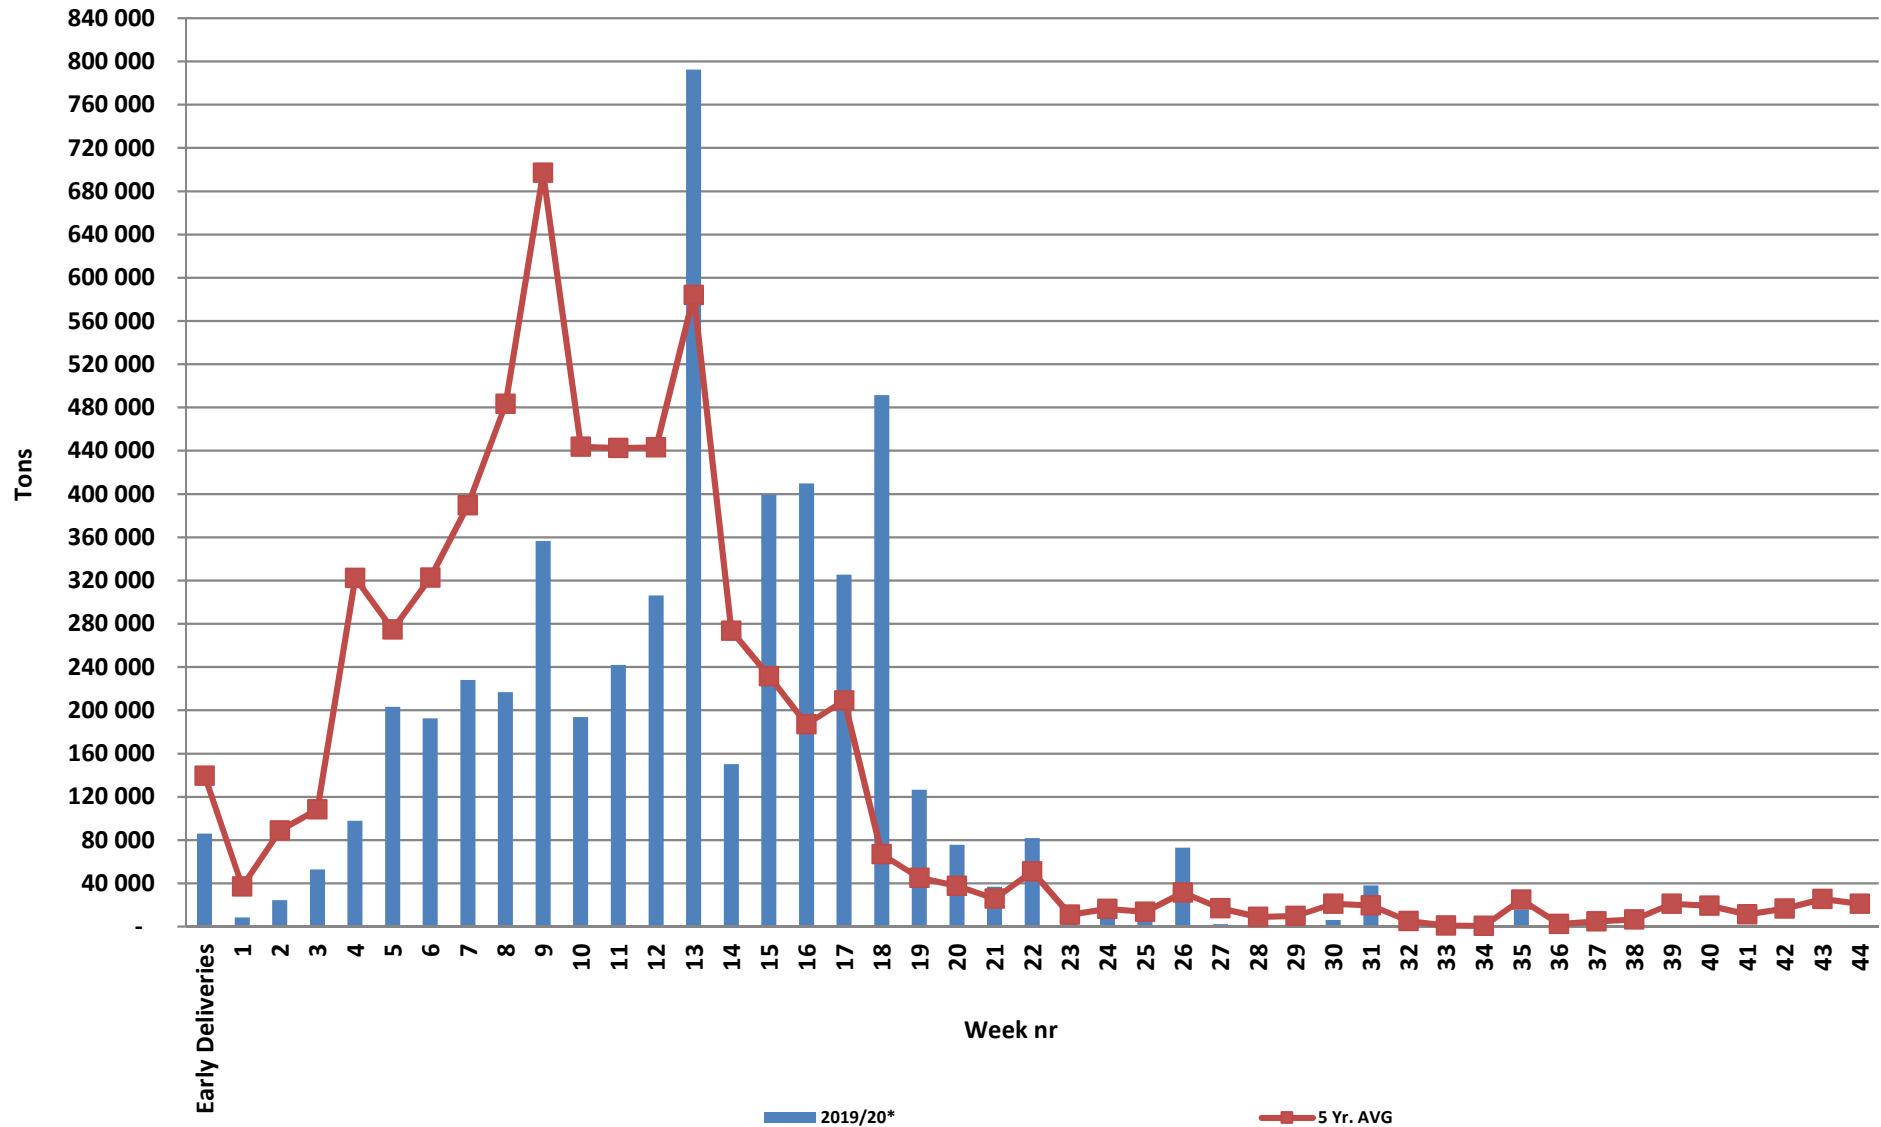

# White Maize: Weekly producer deliveries

# Yellow Maize: Weekly producer deliveries

# Weeklikse mielielewerings (Bemarkingsjaar: Mei tot April 2017/18)

Weeklikse totale mielielewerings (Bemarkingsjaar: Mei tot April)