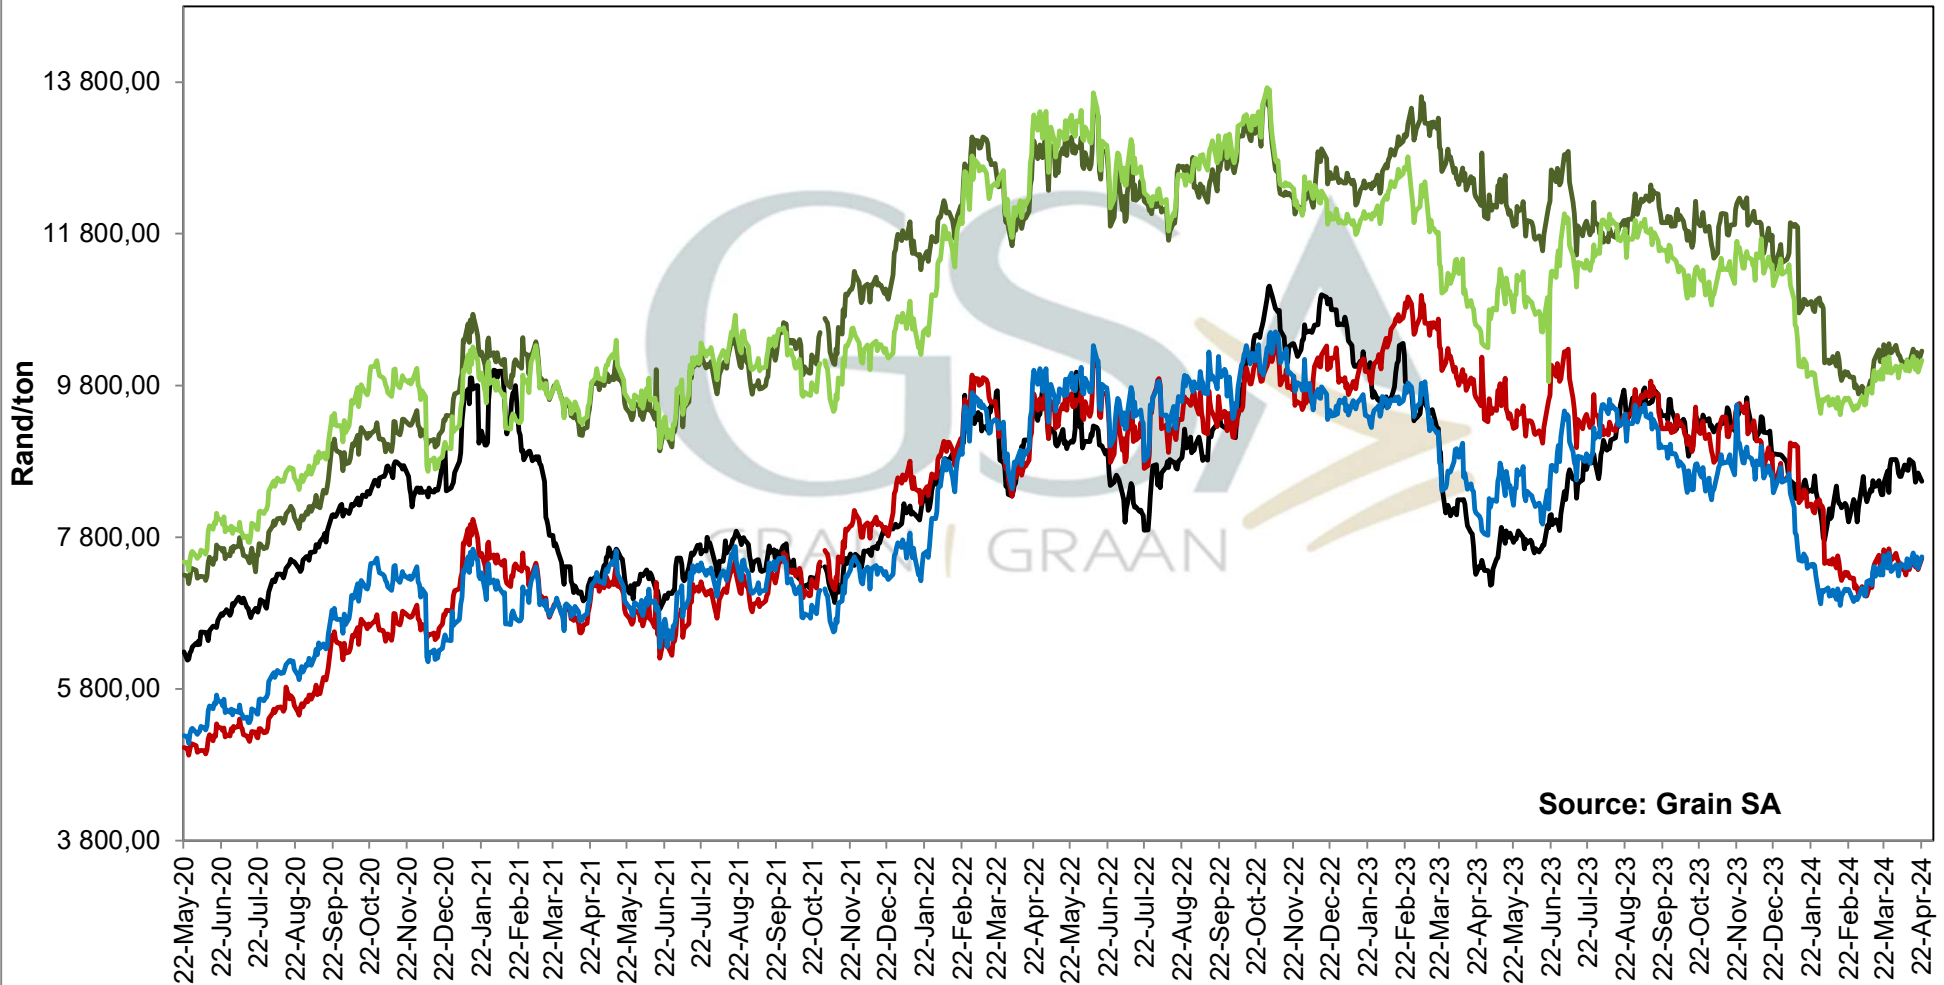

# Sunflower Import & Export Parity Prices

Source: Grain SA

# Soybean Import & Export Parity Prices

Source: Grain SA

— SAFEX Sojabone / Soybeans

— Argentynse Invoer Pariteit / Argentinian Import Parity

— Brazil Uitvoer Pariteit / Brazil Export Parity

— Argentynse Uitvoer Pariteit / Argentinian Export Parity

— Brazil Invoer Pariteit / Brazil Import Parity

**PRICES OF WHOLE SOYBEANS DELIVERED IN RANDFONTEIN  
 PRYSE VAN HEEL SOJABONE GELEWER IN RANDFONTEIN**

Source: Grain SA

- SAFEX Sojabone / Soybeans
- Argentiniese Invoer Pariteit / Argentinian Import Parity
- Argentiniese Uitvoer Pariteit / Argentinian Export Parity
- Brasiliaanse Invoer Pariteit / Brazilian Import Parity
- Brasiliaanse Uitvoer Pariteit / Brazilian Export Parity