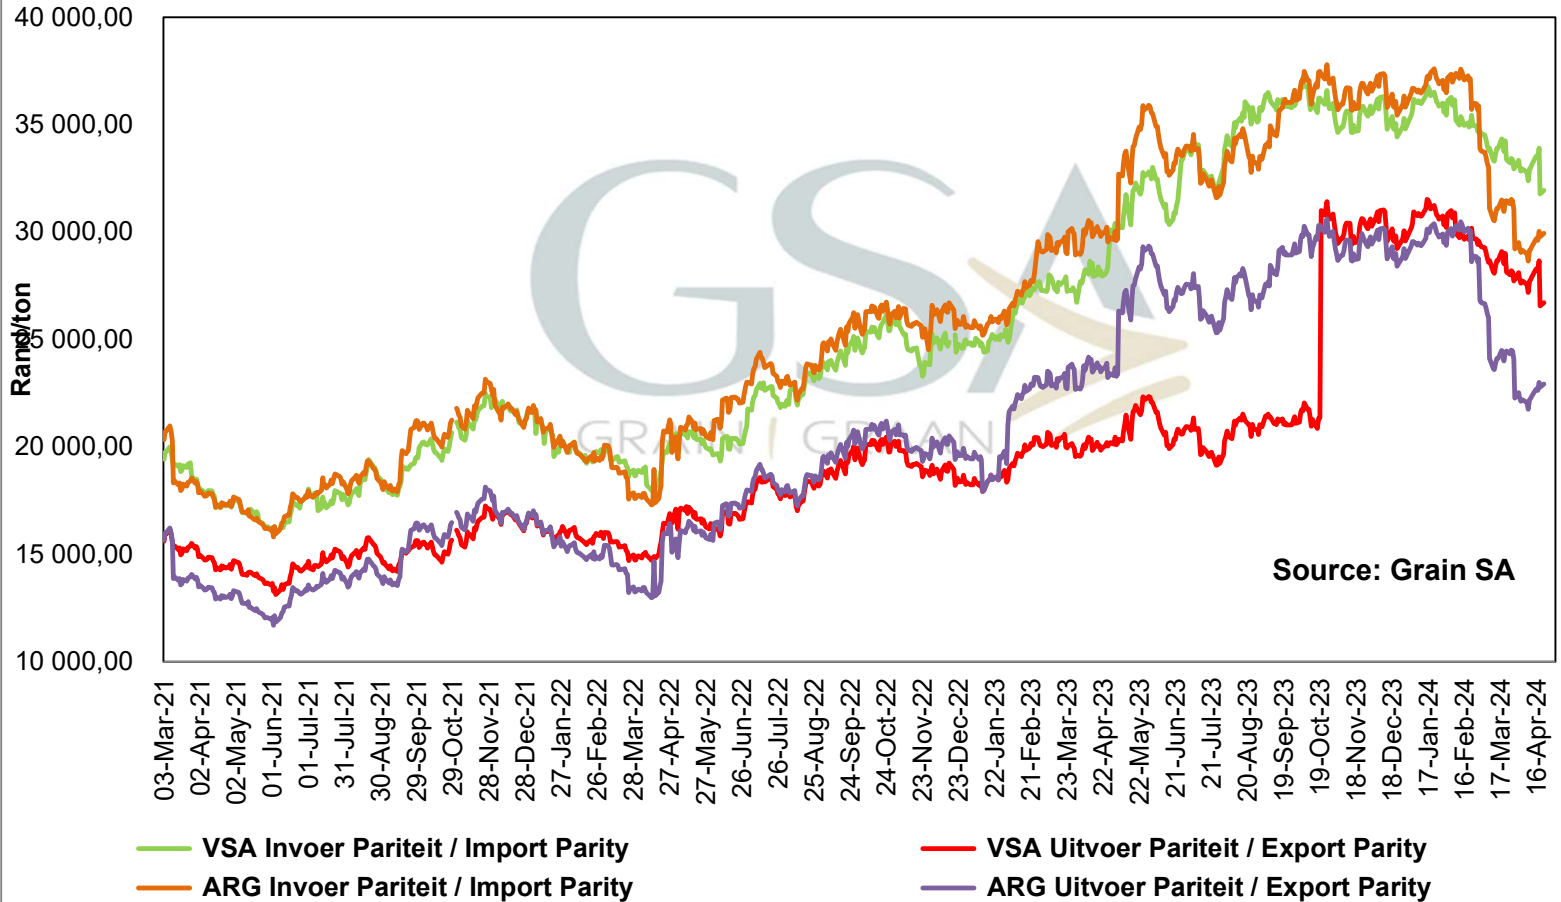

**PRODUCER PARITY PRICES OF PROCESSED AND GRADED CHOICE GRADE
GROUNDNUTS (40/50) PRODUSENTE PARITEITSPRYSE VAN UITGEDOPE EN
GESORTEERDE KEURGRAAD GRONDBONE MET 'N PITGROOTTE VAN 40/50**