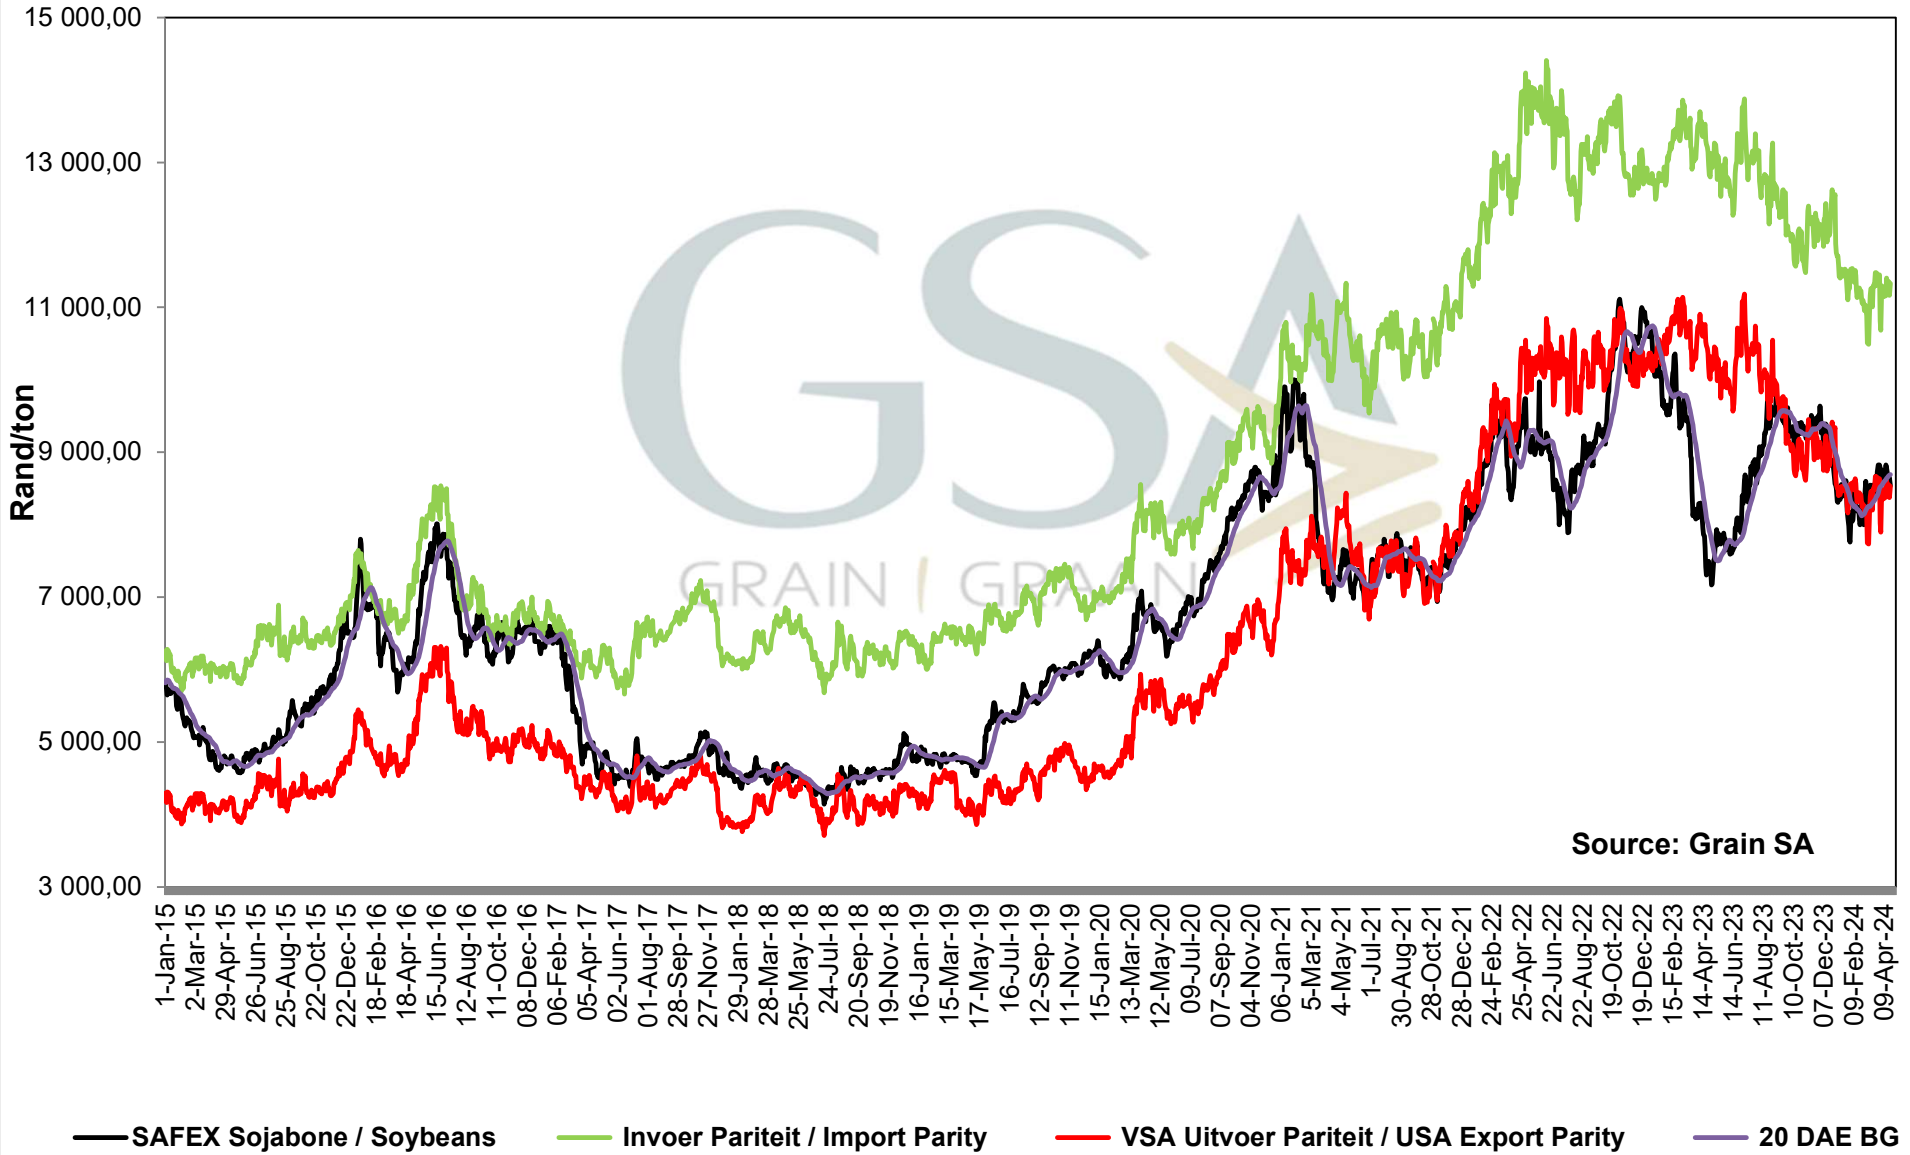

**PRICES OF SOYBEAN SEED DELIVERED IN RANDFONTEIN
PRYSE VAN SOJABOONSAAD GELEWER IN RANDFONTEIN**