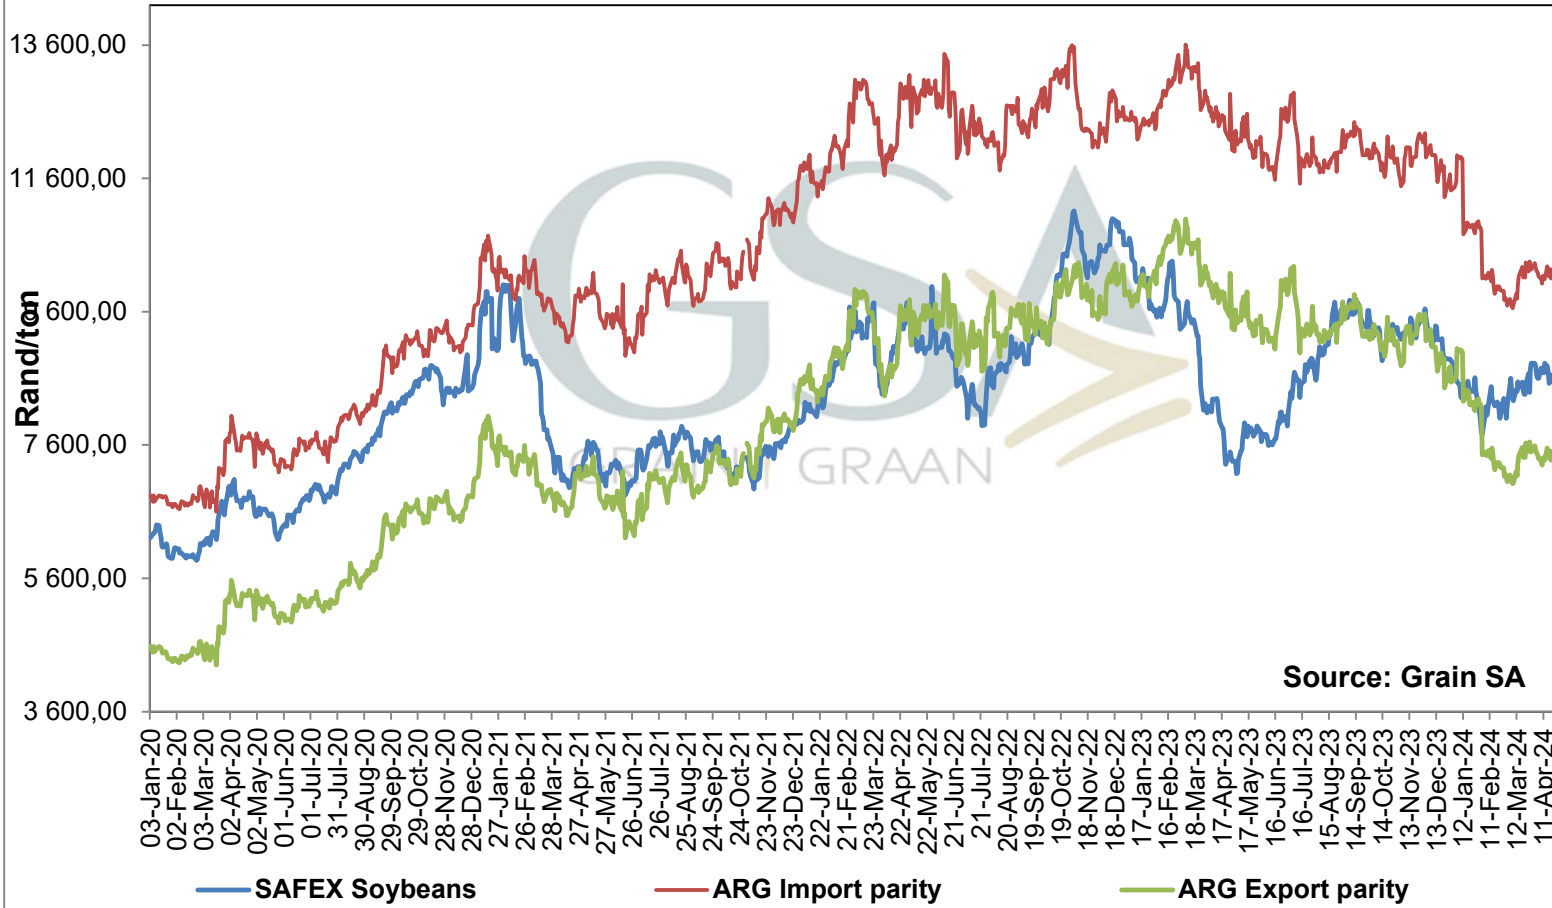

**PRICES OF ARGENTINIAN SOYBEAN SEED DELIVERED IN RANDFONTEIN
PRYSE VAN ARGENTYNSE SOJABOON SAAD GELEWER IN RANDFONTEIN**