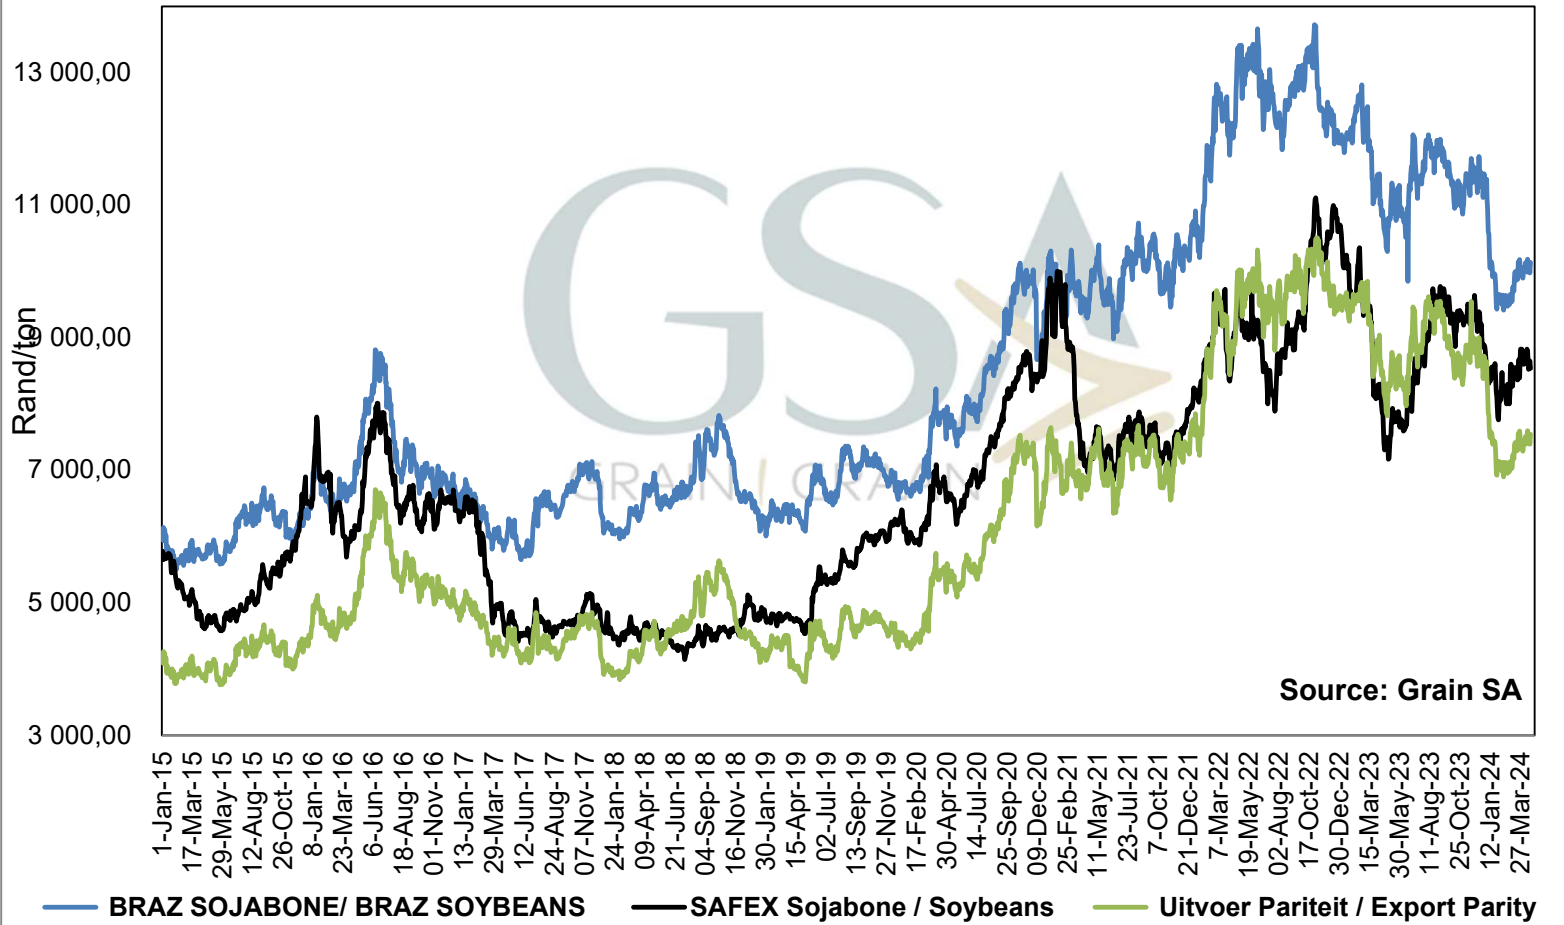

**PRICES OF BRAZILIAN SOYBEAN DELIVERED IN RANDFONTEIN
PRYSE VAN BRASILIAANSE SOJABONE GELEWER IN RANDFONTEIN**