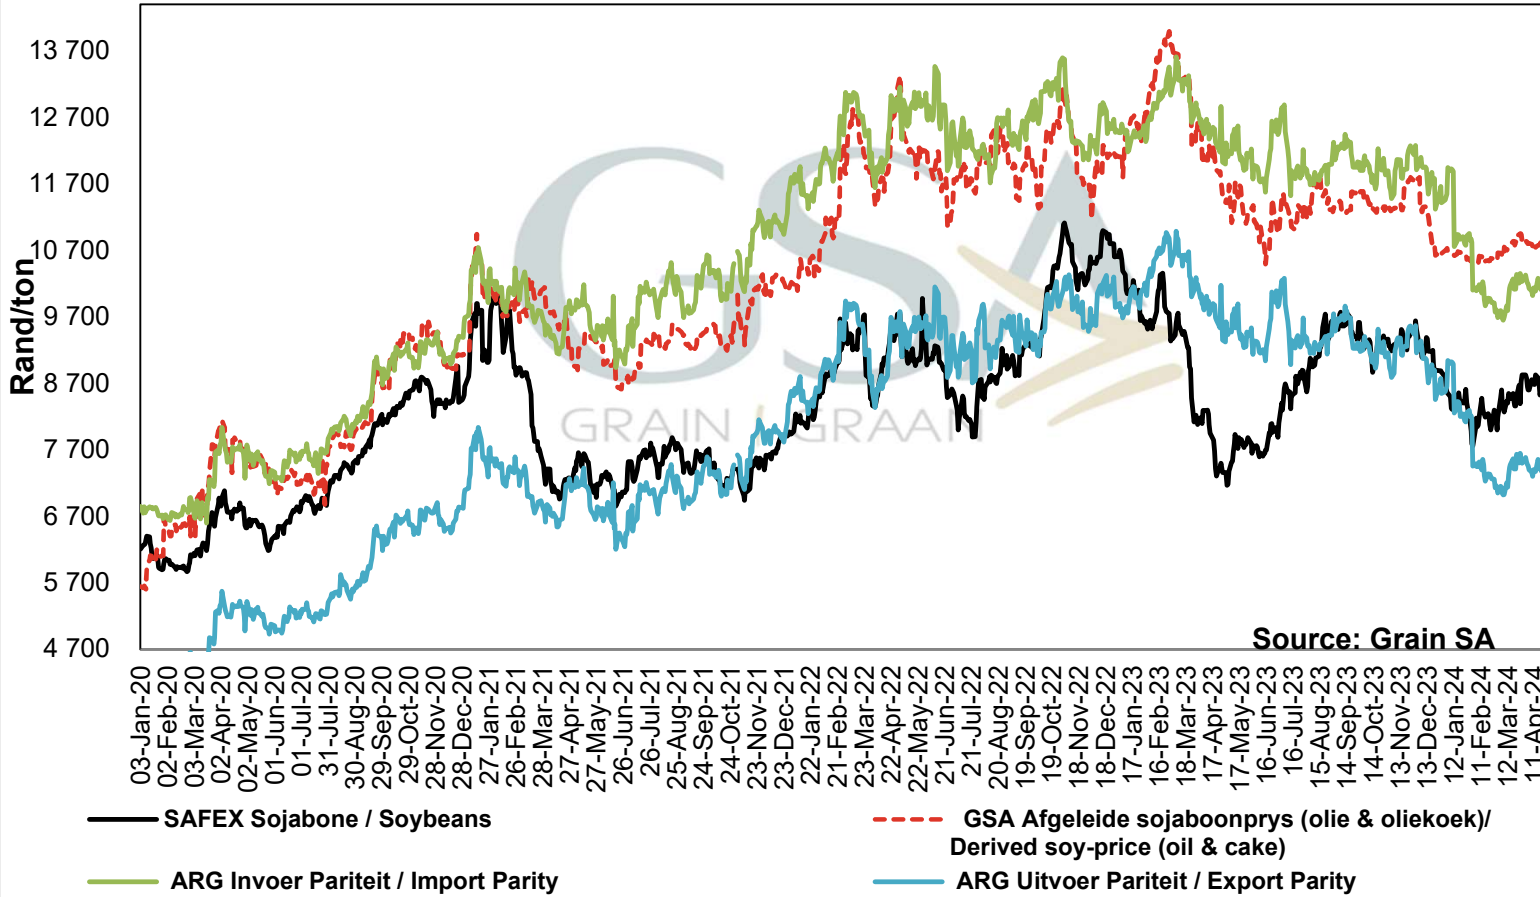

# Soybean Import & Export Parity Prices

Source: Grain SA

— SAFEX Sojabone / Soybeans

— Argentynse Invoer Pariteit / Argentinian Import Parity

— Brazil Uitvoer Pariteit / Brazil Export Parity

— Argentynse Uitvoer Pariteit / Argentinian Export Parity

— Brazil Invoer Pariteit / Brazil Import Parity

**PRICES OF WHOLE SOYBEANS DELIVERED IN RANDFONTEIN  
 PRYSE VAN HEEL SOJABONE GELEWER IN RANDFONTEIN**

Source: Grain SA

- SAFEX Sojabone / Soybeans
- Argentiniese Invoer Pariteit / Argentinian Import Parity
- Argentiniese Uitvoer Pariteit / Argentinian Export Parity
- Brasiliaanse Invoer Pariteit / Brazilian Import Parity
- Brasiliaanse Uitvoer Pariteit / Brazilian Export Parity

**PRICES OF SOYBEAN SEED DELIVERED IN RANDFONTEIN  
 PRYSE VAN SOJABOONSAAD GELEWER IN RANDFONTEIN**

**PRICES OF ARGENTINIAN SOYBEAN SEED DELIVERED IN RANDFONTEIN  
 PRYSE VAN ARGENTYNSE SOJABOON SAAD GELEWER IN RANDFONTEIN**

**PRICES OF BRAZILIAN SOYBEAN DELIVERED IN RANDFONTEIN  
PRYSE VAN BRASILIAANSE SOJABONE GELEWER IN RANDFONTEIN**

**PRICES OF DERIVED SOYBEAN DELIVERED IN RANDFONTEIN  
 PRYSE VAN AFGELEIDE SOJABONE GELEWER IN RANDFONTEIN**