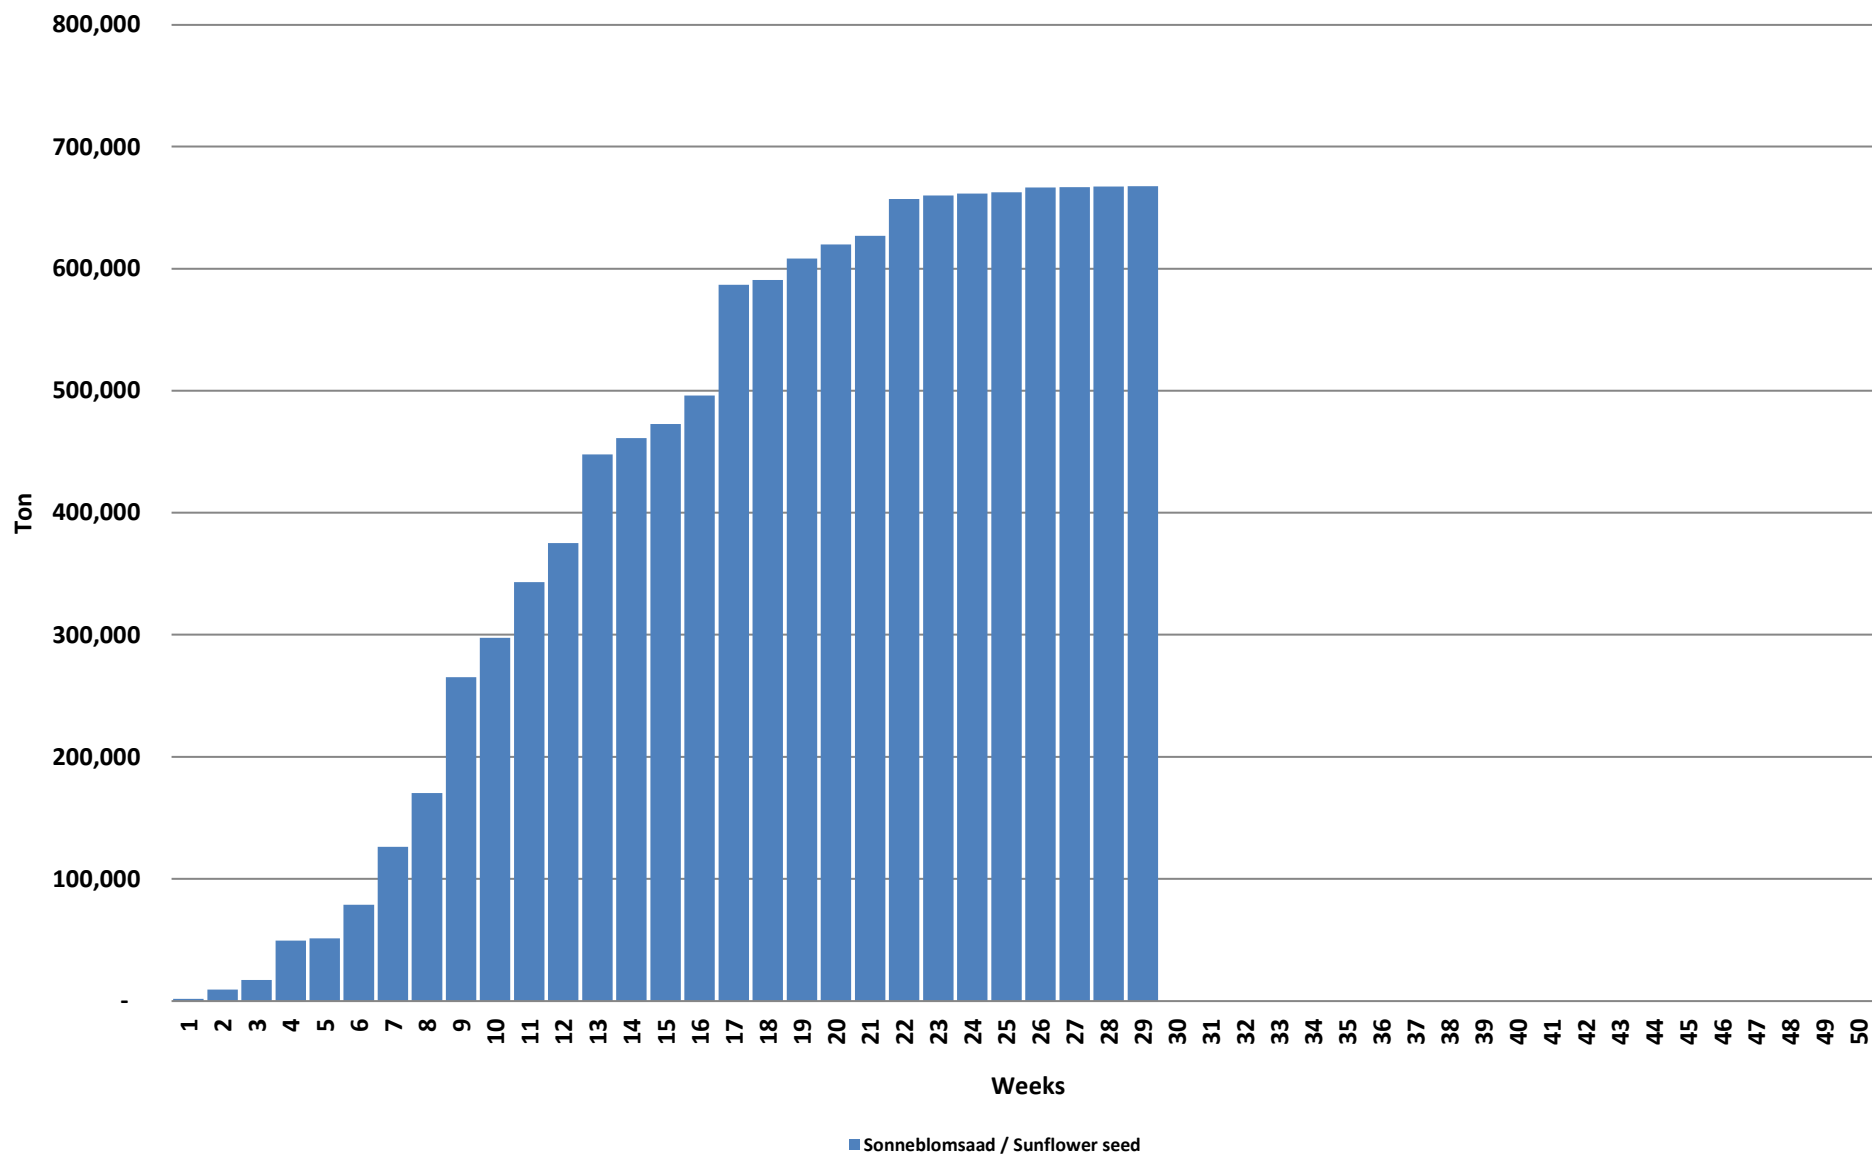

Weeklikse sonneblomsaad lewerings (Bemarkingsjaar: Maart tot Februarie)

Weeklikse kumulatiewe Sonneblomsaad lewerings (Bemarkingsjaar: Maart tot Februarie)

Total YTD sunflower seed deliveries for the 2021/22 season vs previous season's

Total YTD sunflower seed deliveries

% Delivered