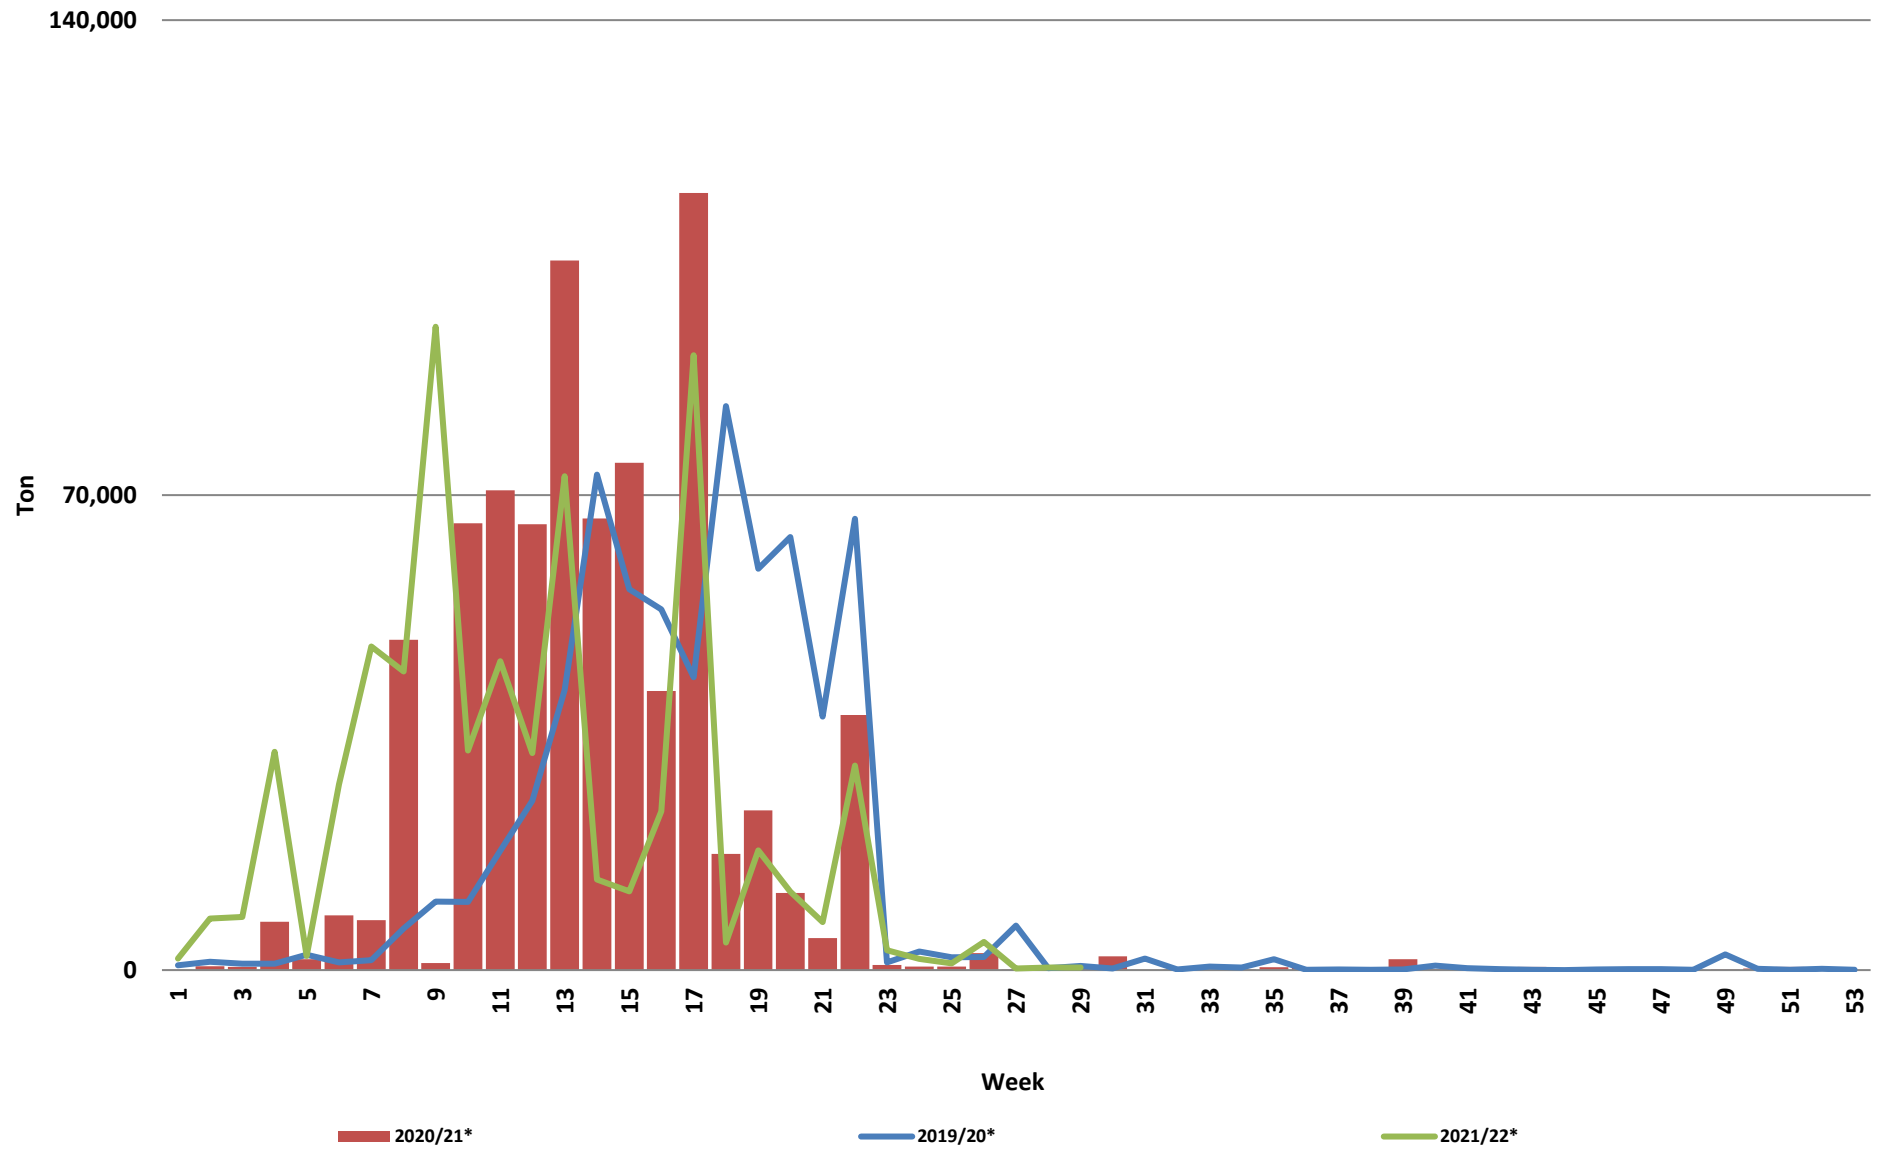

Weeklikse sonneblomsaad lewerings (Bemarkingsjaar: Maart tot Februarie)

Weeklikse kumulatiewe Sonneblomsaad lewerings (Bemarkingsjaar: Maart tot Februarie)

Total YTD sunflower seed deliveries for the 2021/22 season vs previous season's

Total YTD sunflower seed deliveries

% Delivered