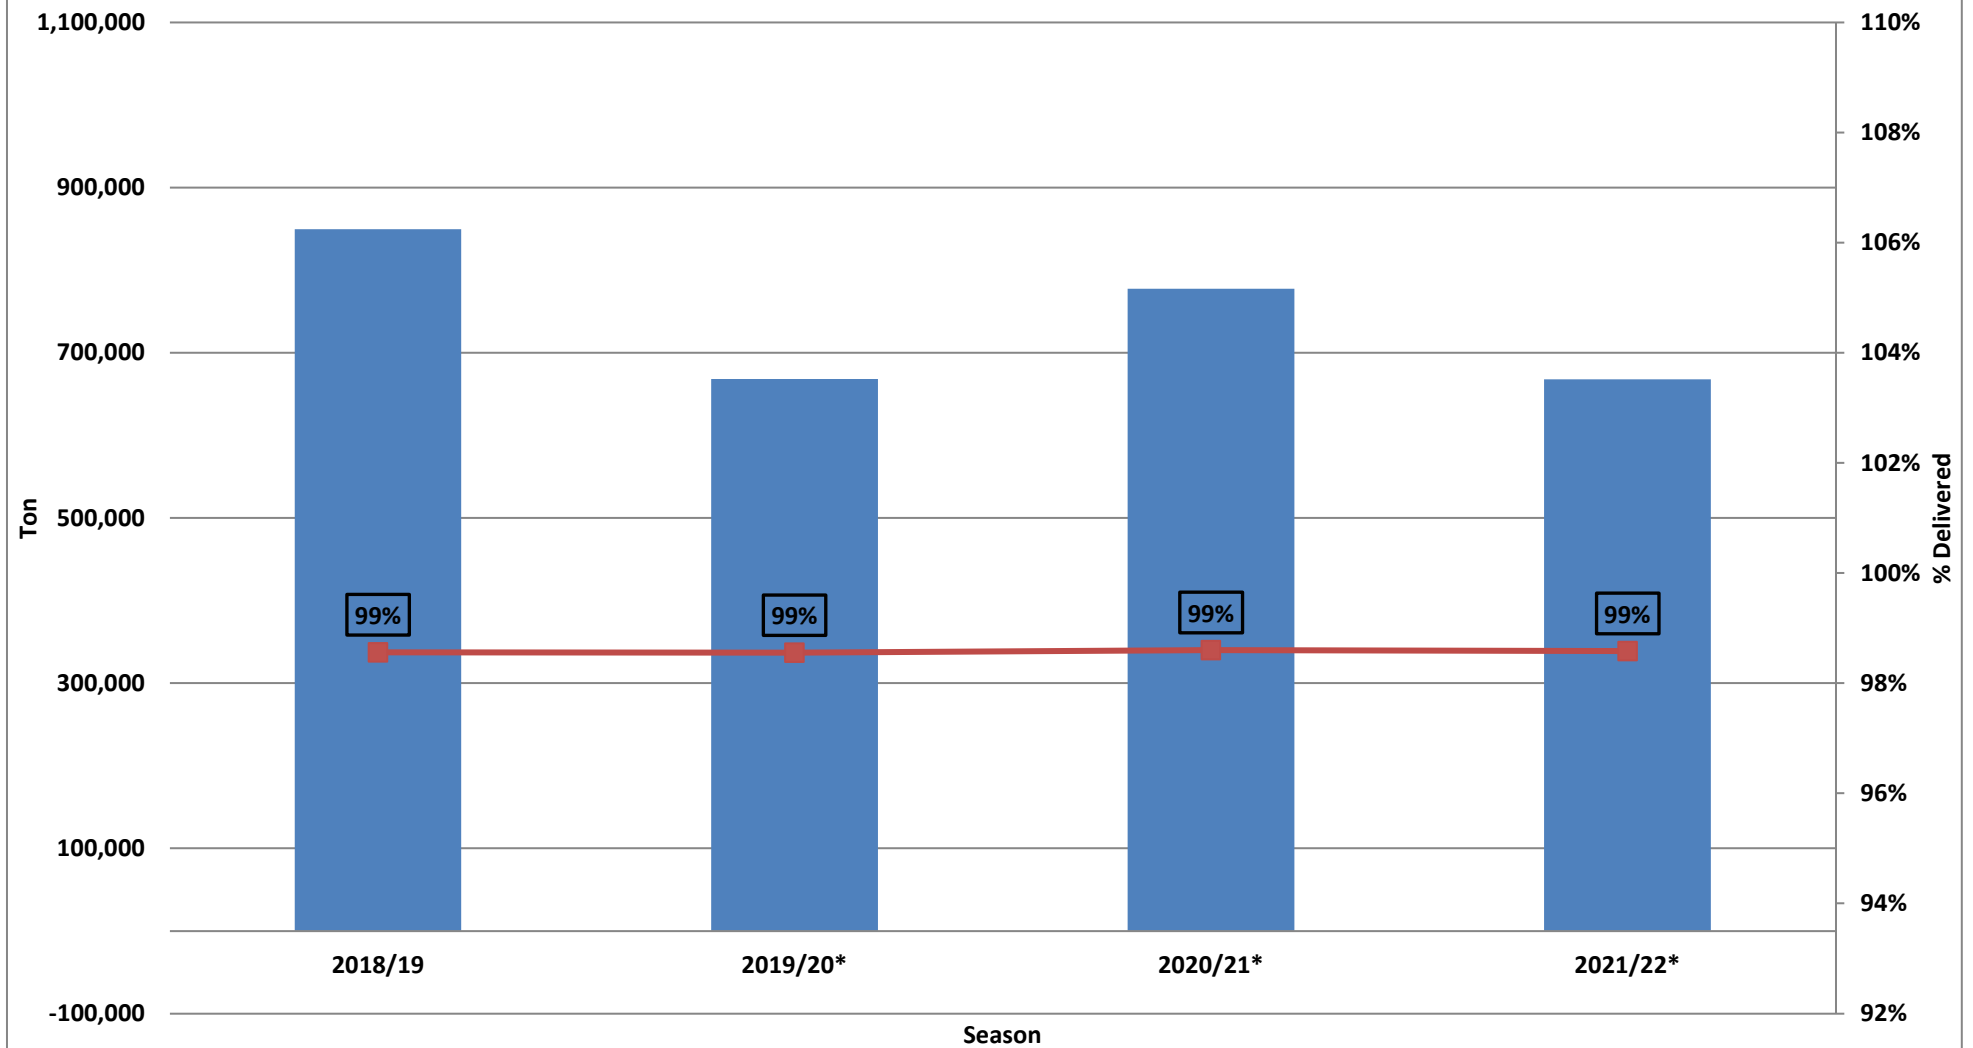

Weeklikse sonneblomsaad lewerings (Bemarkingsjaar: Maart tot Februarie)

Weeklikse kumulatiewe Sonneblomsaad lewerings (Bemarkingsjaar: Maart tot Februarie)

Total YTD sunflower seed deliveries for the 2021/22 season vs previous season's