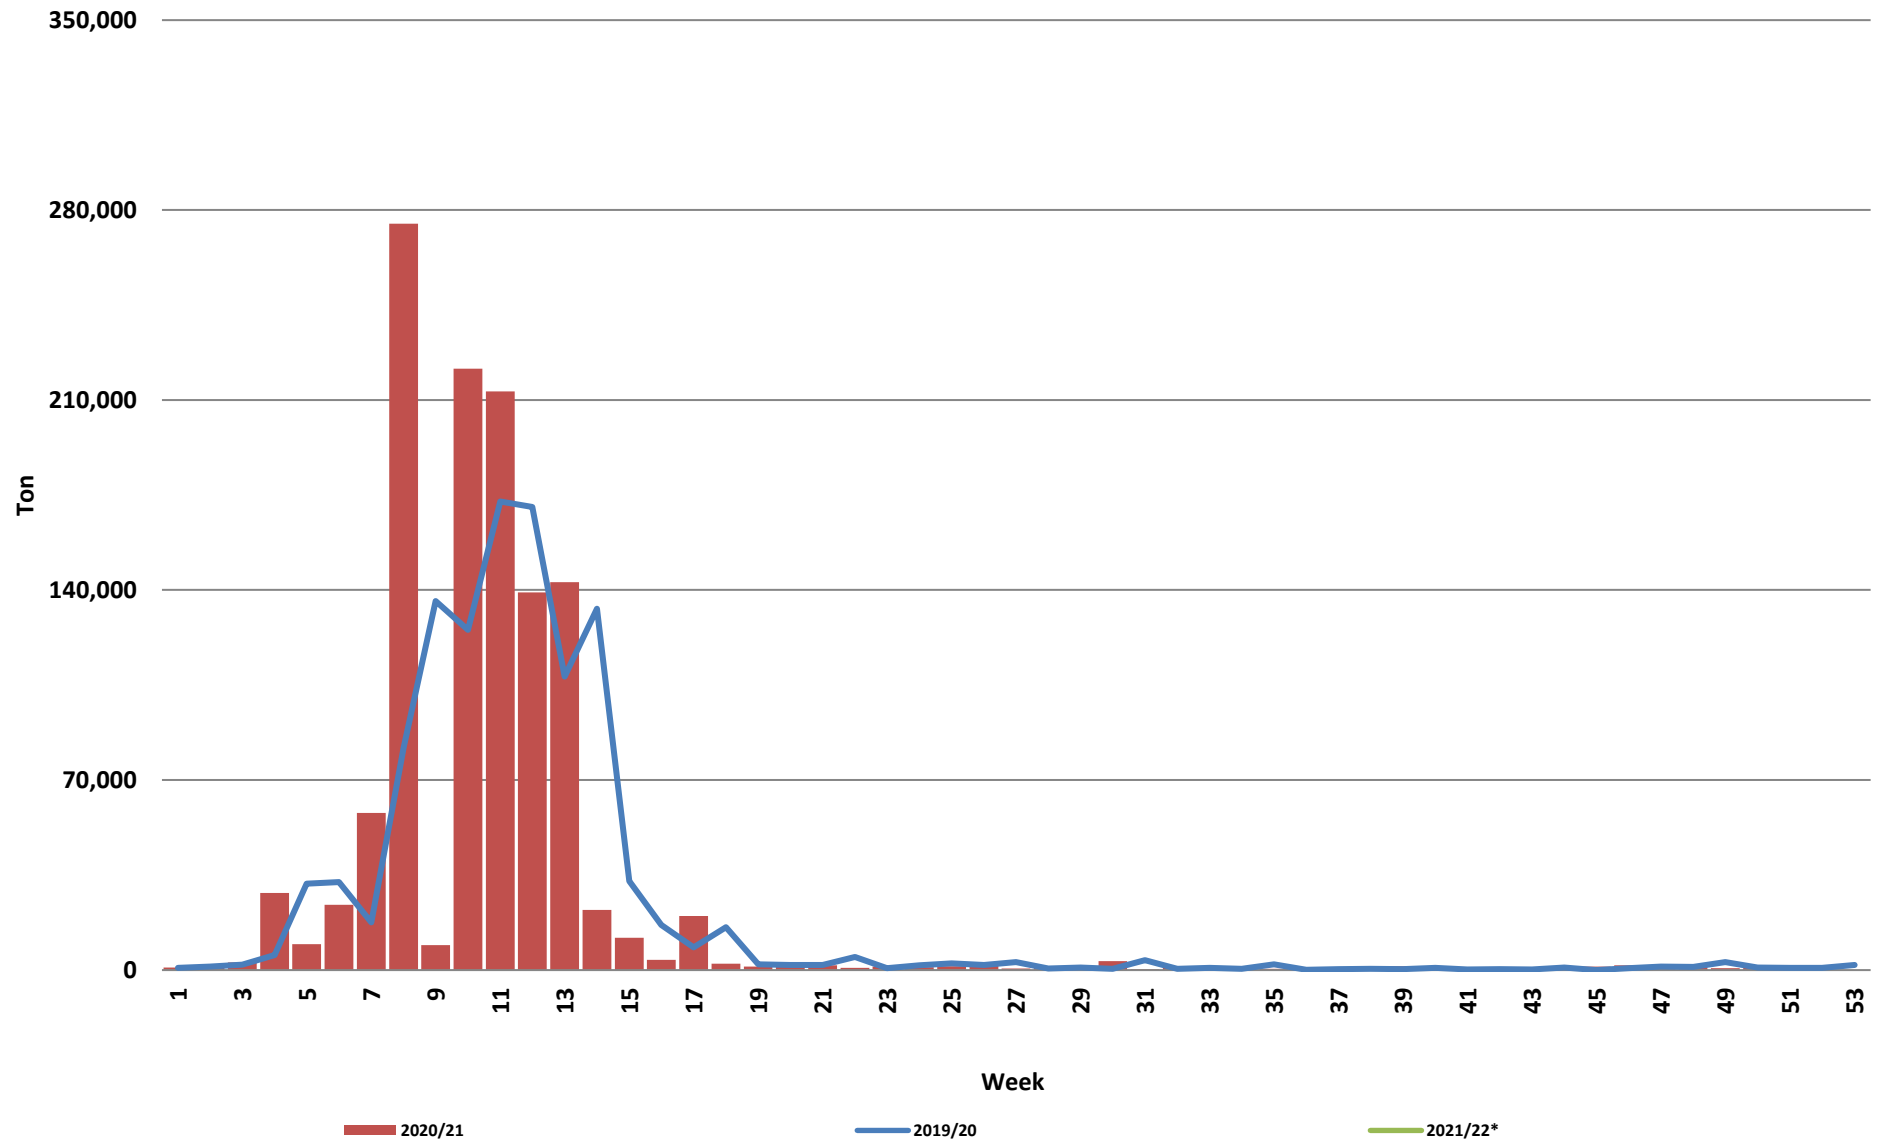

Weeklikse sojaboon lewerings (Bemarkingsjaar: Maart tot Februarie)

Weeklikse kumulatiewe Sojaboon lewerings (Bemarkingsjaar: Maart tot Februarie)

Total YTD soybean deliveries for the 2020/21 season vs previous season's