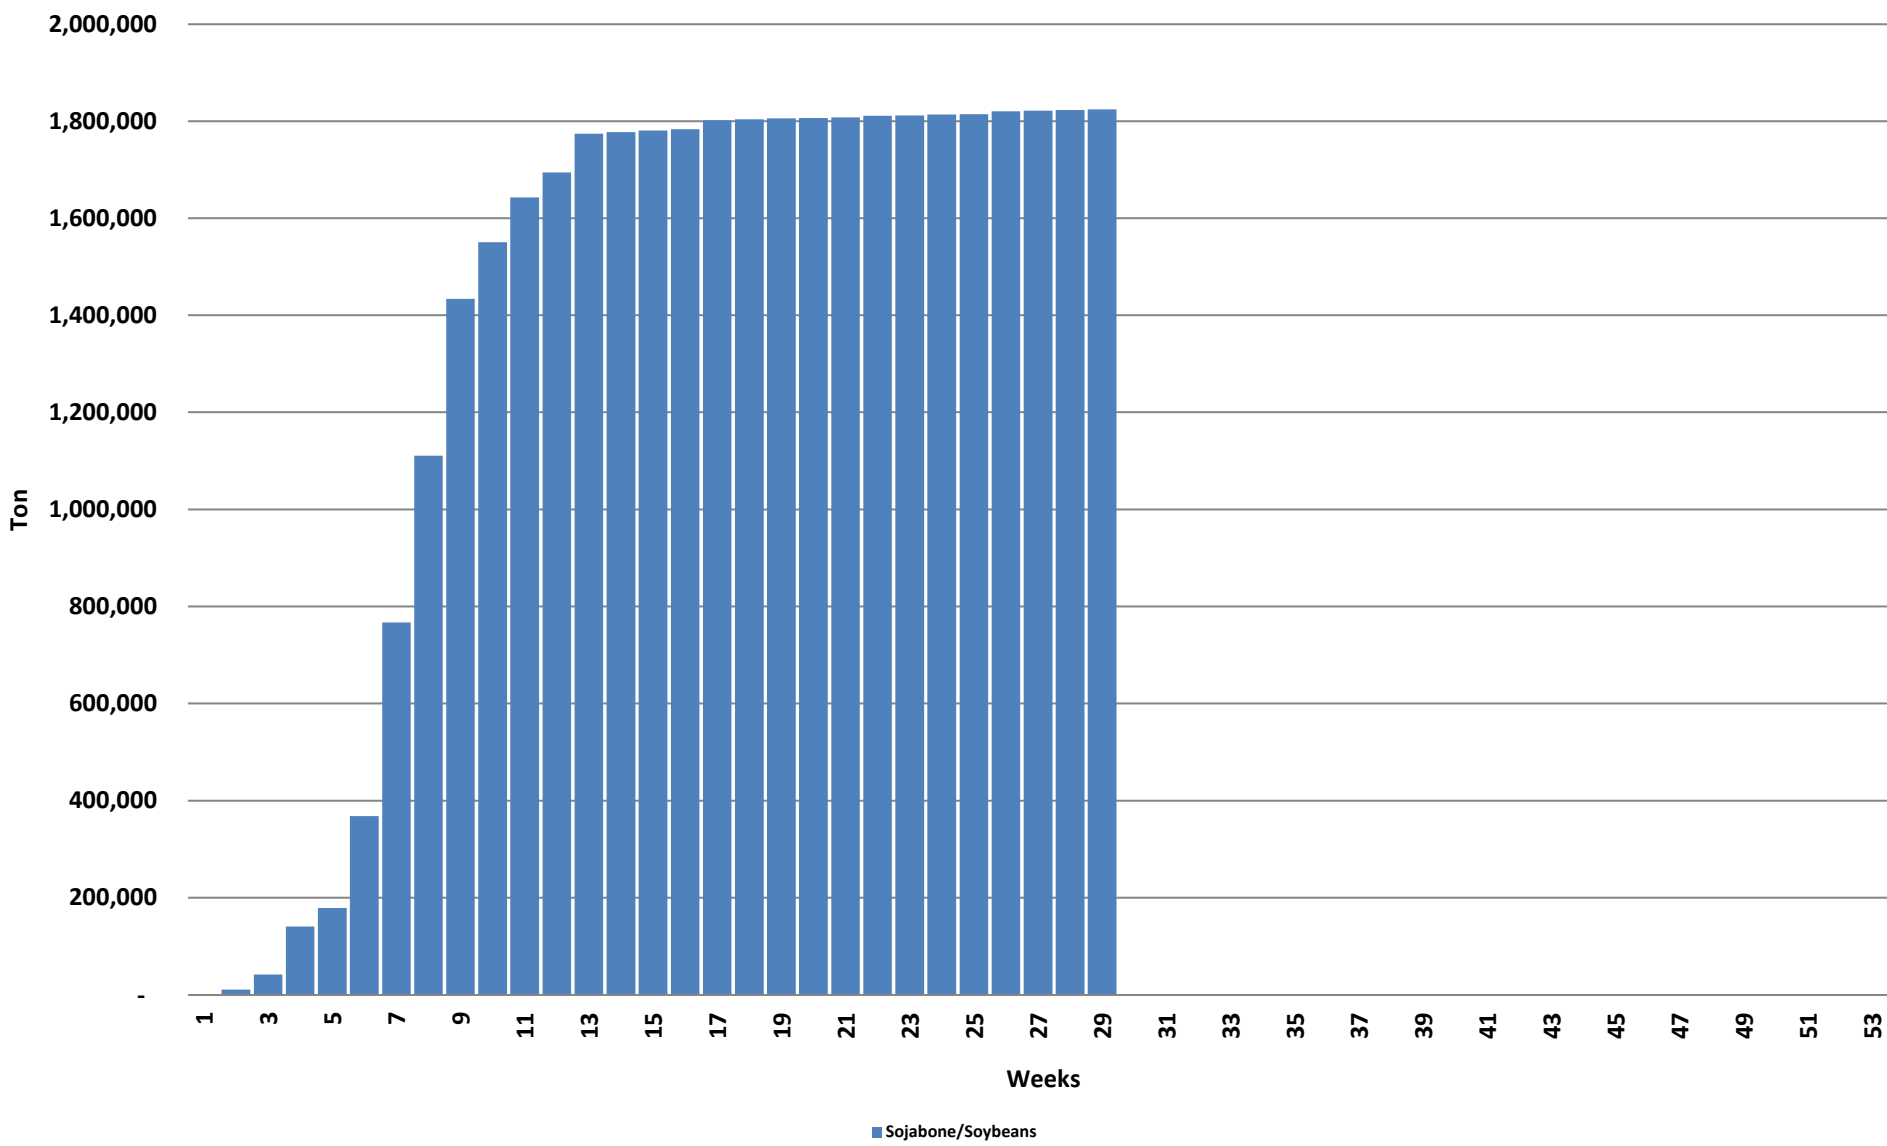

Weeklikse sojaboon lewerings (Bemarkingsjaar: Maart tot Februarie)

Weeklikse kumulatiewe Sojaboon lewerings (Bemarkingsjaar: Maart tot Februarie)

Total YTD soybean deliveries for the 2020/21 season vs previous season's