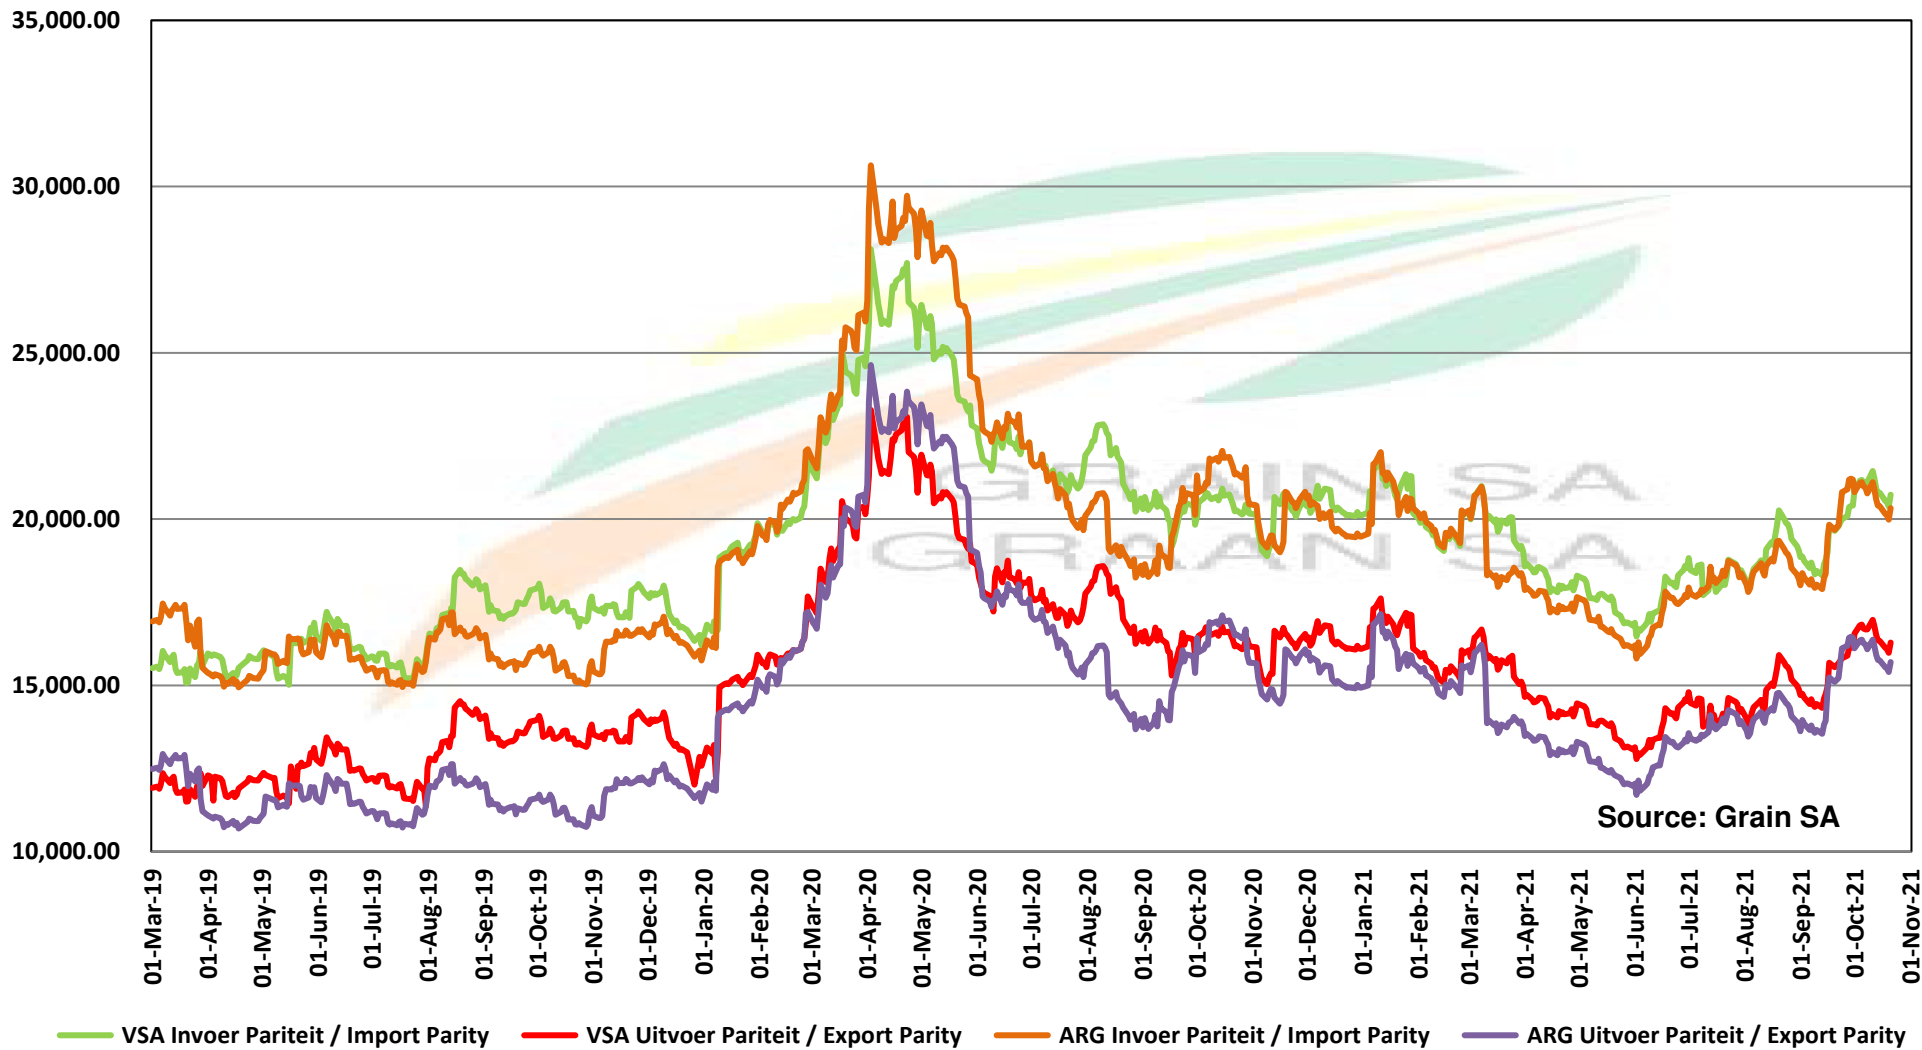

# PRICES OF SOYBEAN CRUSHING MARGIN PRYSE VAN SOJABOON PERSMARGE

Source: Grain SA

Source: Grain

SA

PRICES OF PROCESSED AND GRADED USA CHOICE GRADE GROUNDNUTS (40/50) (RANDFONTEIN)  
 PRYSE VAN UITGEDOP EN GESORTEERDE VSA KEURGRAAD GRONDBONE MET 'N PITGROOTTE VAN 40/50  
 pitgrootte (RANDFONTEIN)

Source: Grain SA

**PRODUCER PARITY PRICES OF PROCESSED AND GRADED CHOICE GRADE GROUNDNUTS (40/50)**  
**PRODSENTE PARITEITSPRYSE VAN UITGEDOPE EN GESORTEERDE KEURGRAAD GRONDBONE MET**  
**'N PITGROOTTE VAN 40/50**