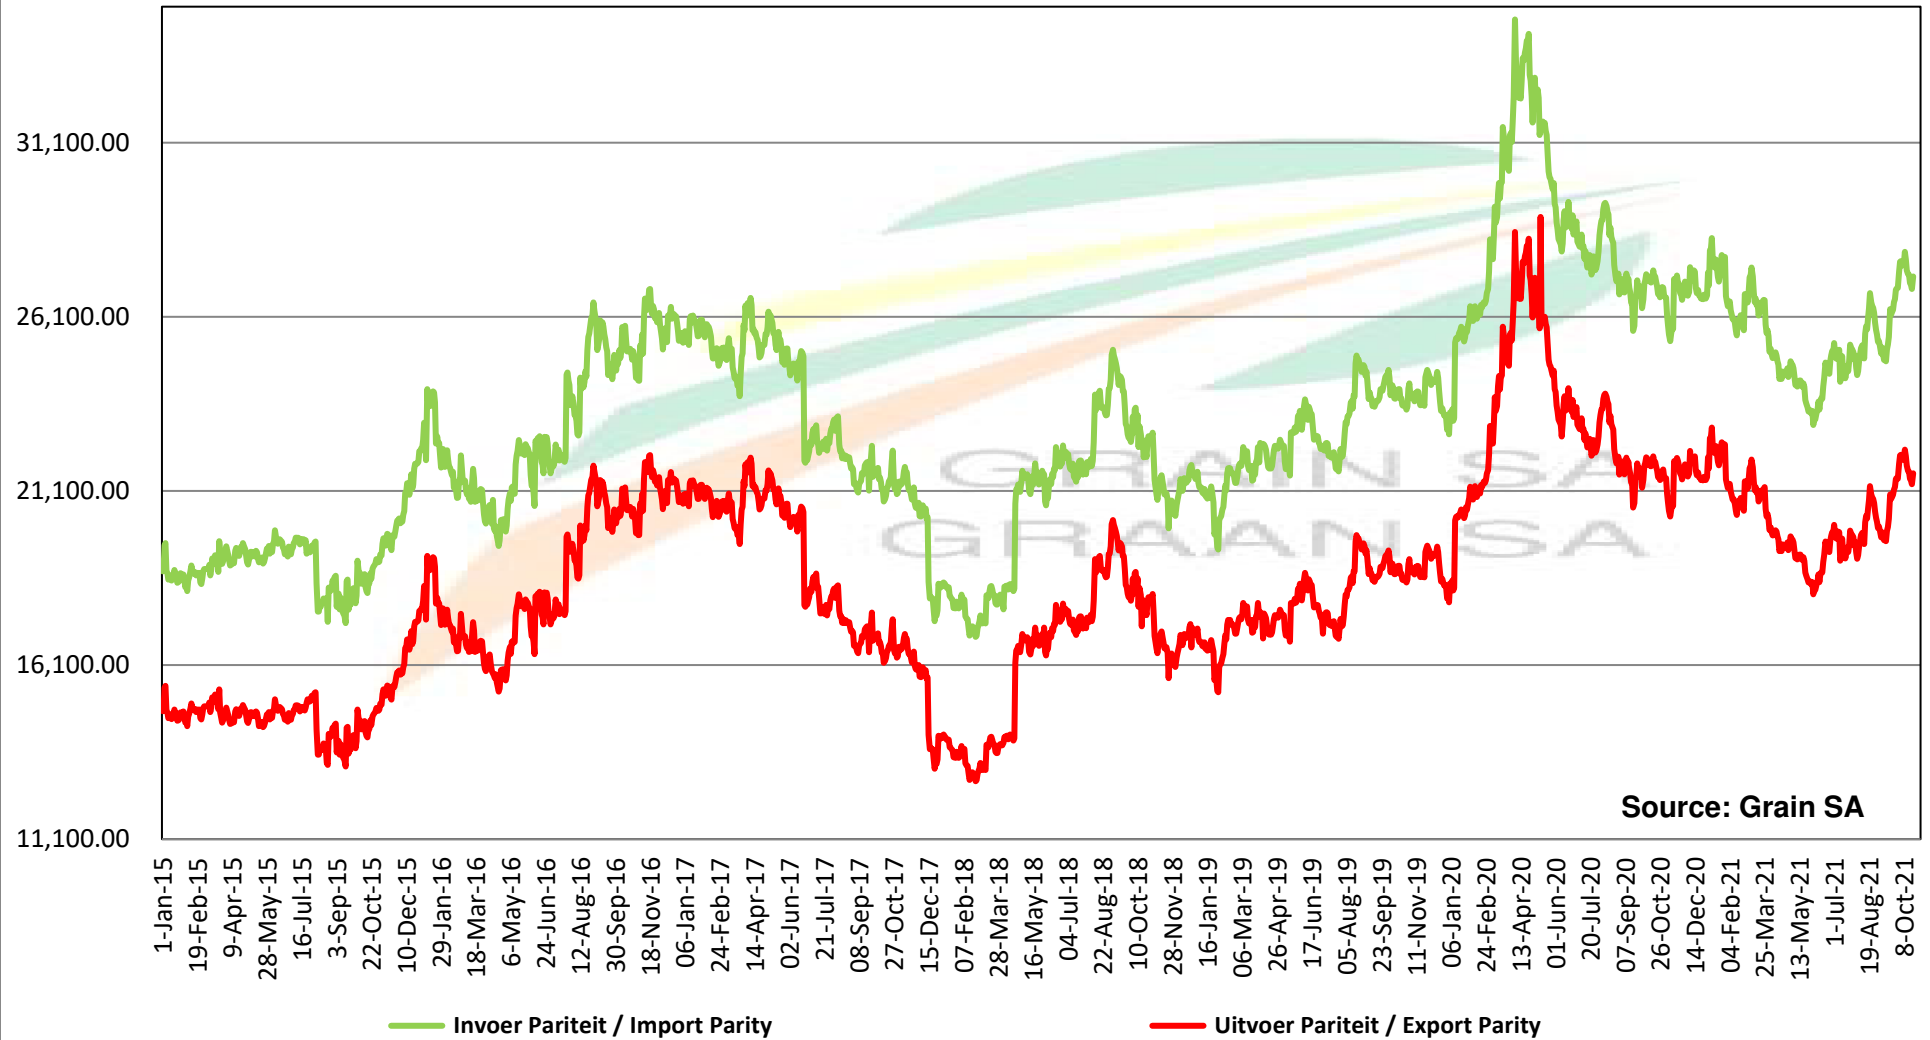

# PRICES OF SOYBEAN CRUSHING MARGIN PRYSE VAN SOJABOON PERSMARGE

Source: Grain SA

# PRICES OF BRAZILIAN SOYBEAN DELIVERED IN RANDFONTEIN PRYSE VAN BRASILIAANSE SOJABONE GELEWER IN RANDFONTEIN

Source: Grain SA

Prices of Canola in the South Cape (Swellendam)  
 Canolapryse in die Suid-Kaap (Swellendam)

Source: Grain

SA

PRICES OF PROCESSED AND GRADED USA CHOICE GRADE GROUNDNUTS (40/50) (RANDFONTEIN)  
 PRYSE VAN UITGEDOP EN GESORTEERDE VSA KEURGRAAD GRONDBONE MET 'N PITGROOTTE VAN 40/50  
 pitgrootte (RANDFONTEIN)