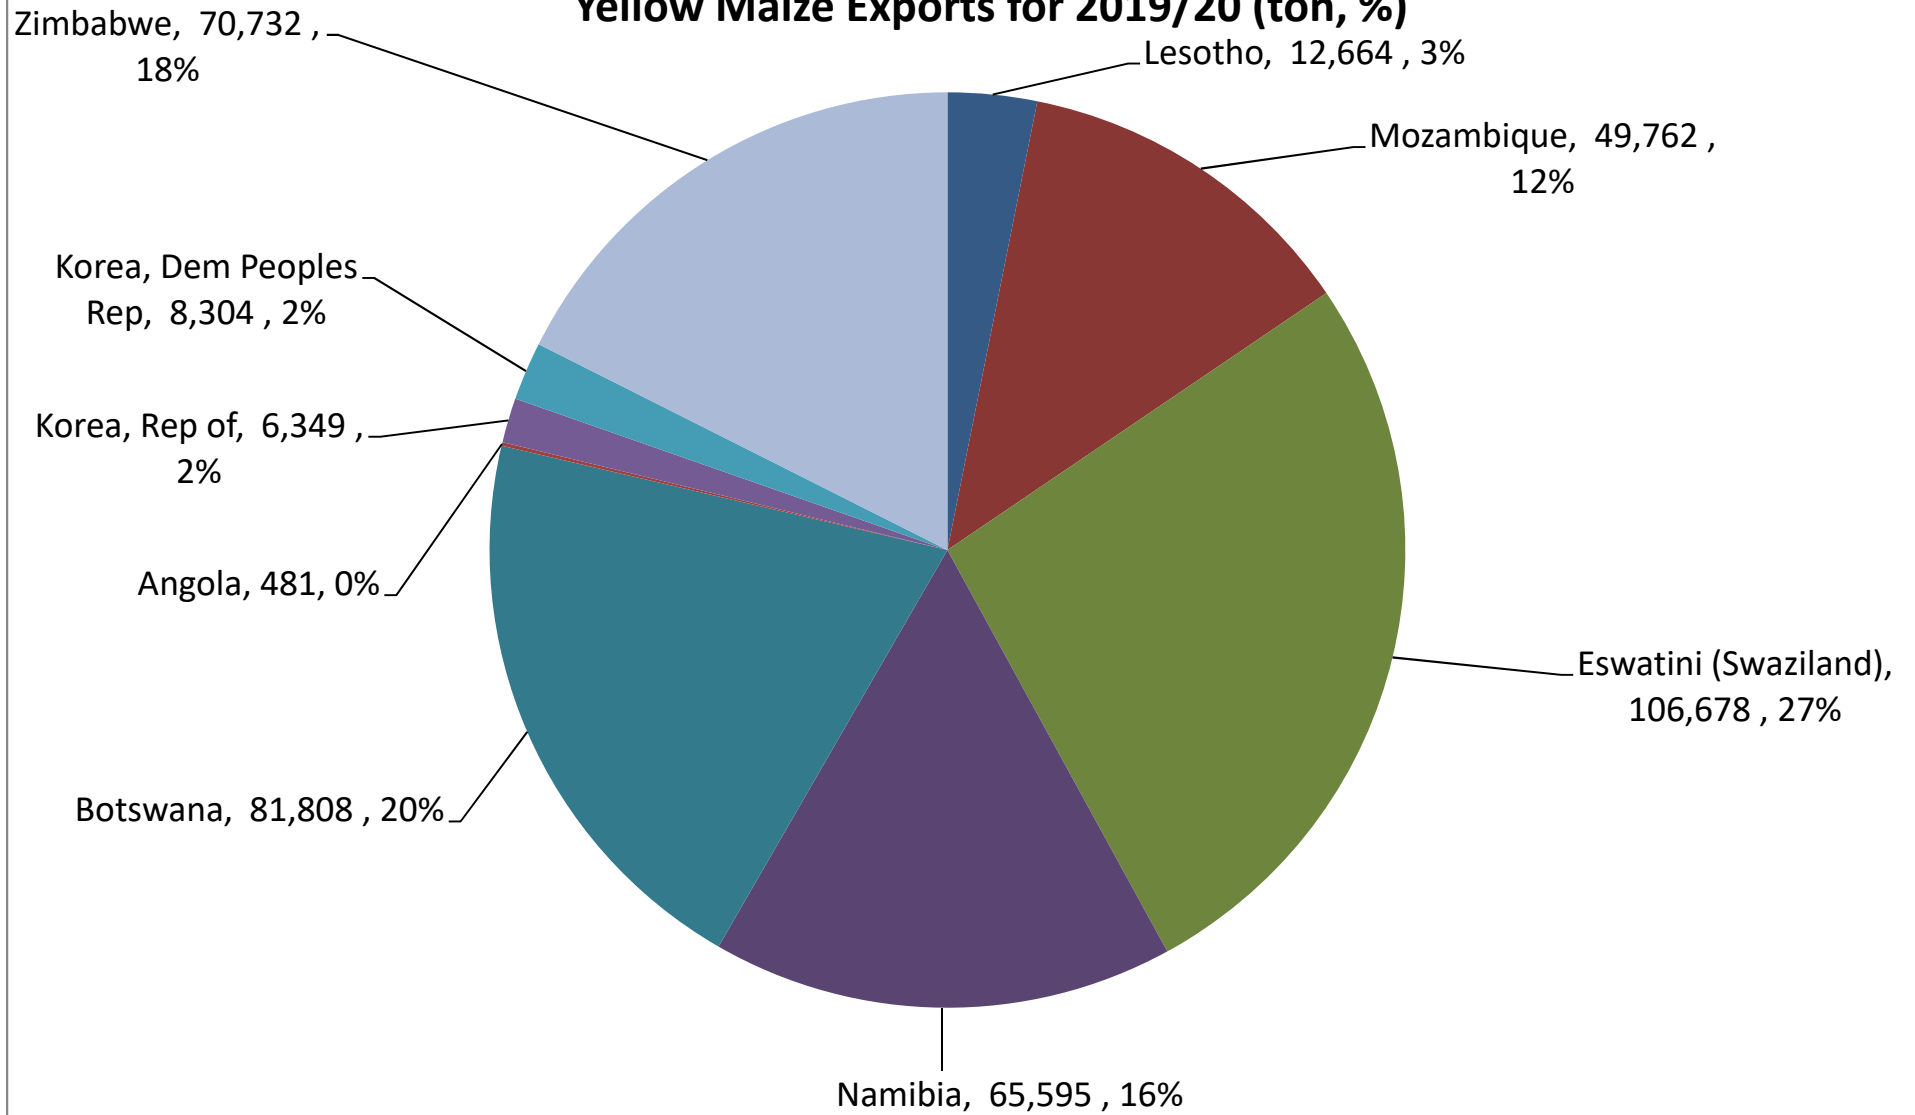

Yellow Maize Exports for 2019/20 (ton, %)

White Maize Exports for 2019/20 (ton, %)

Cumulative Exports of Yellow Maize for 2020/21

■ SAGIS: WEEKLIJSE INVOERE EN UITVOERE 2019/20 BemarKingseizoen

◆ SAGIS: WEEKLIJSE INVOERE EN UITVOERE 2018/19 BemarKingseizoen