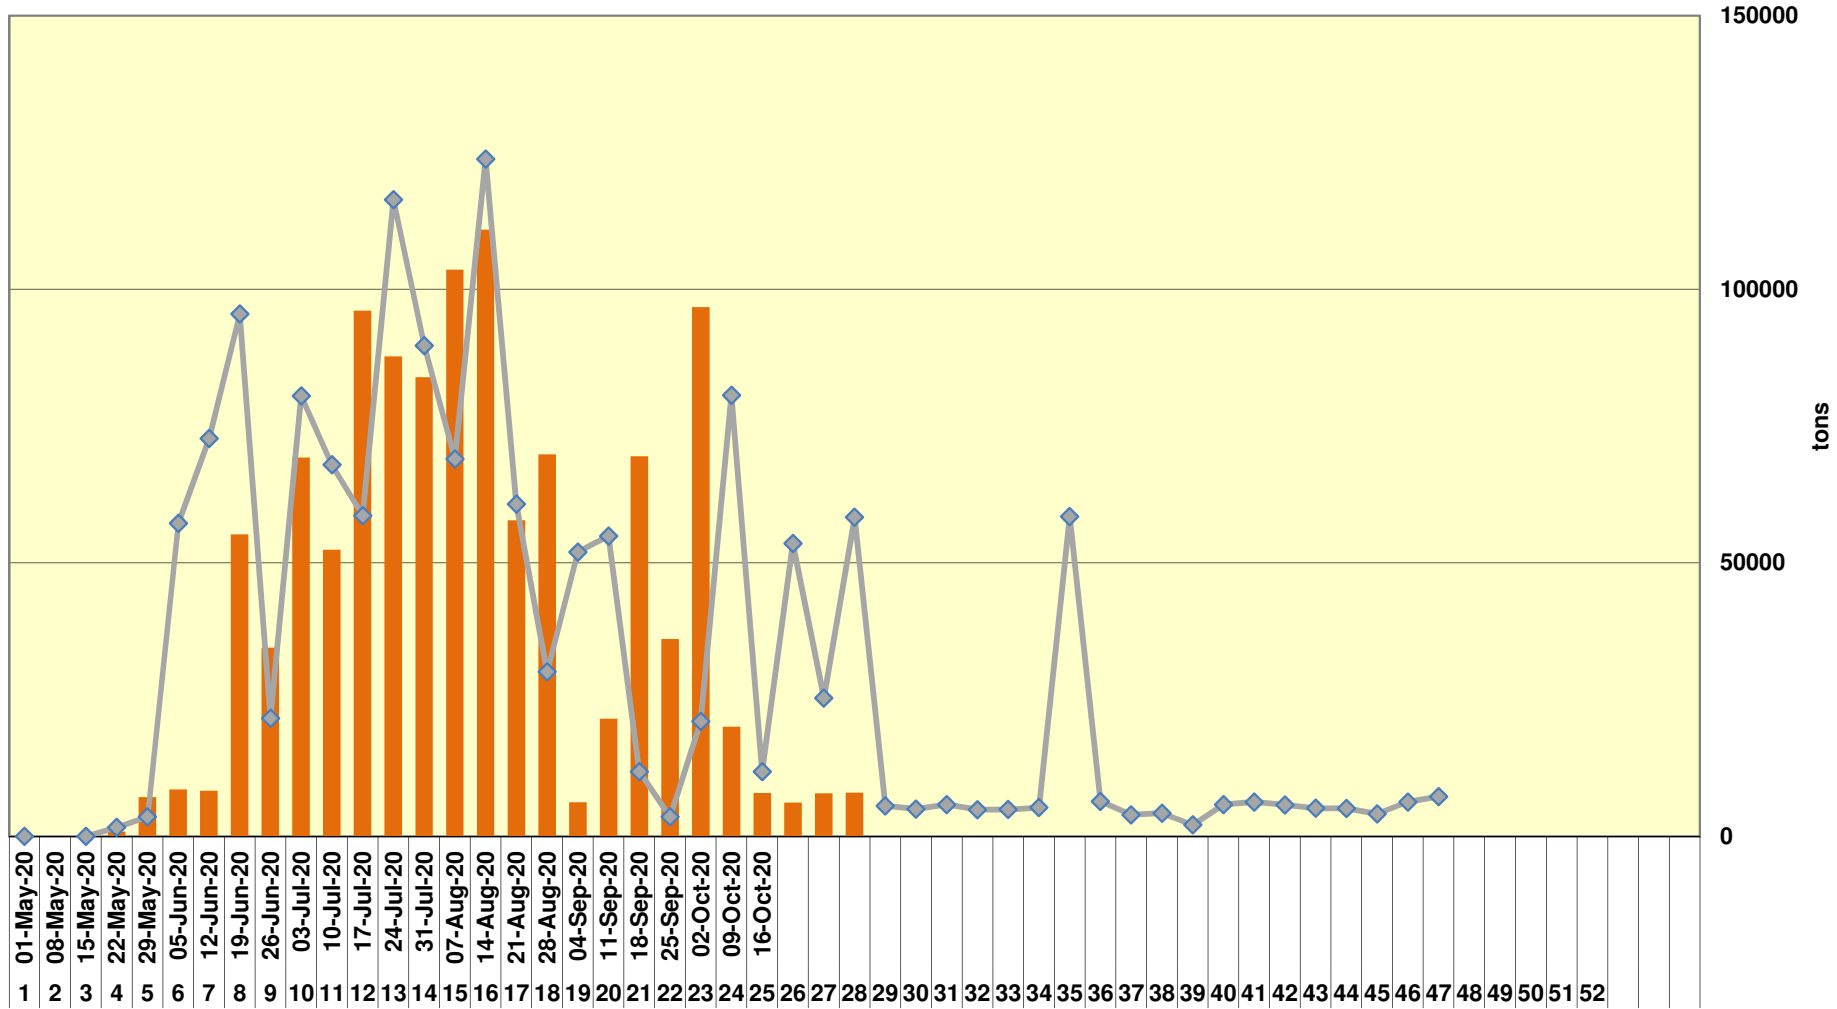

Yellow Maize Exports for 2019/20 (ton, %)

White Maize Exports for 2019/20 (ton, %)

Cumulative Exports of Yellow Maize for 2020/21

■ SAGIS: WEEKLIJSE INVOERE EN UITVOERE 2019/20 BemarKingseizoen

◆ SAGIS: WEEKLIJSE INVOERE EN UITVOERE 2018/19 BemarKingseizoen

RSA Weeklikse mielie-uitvoere
RSA Weekly maize exports

Cumulative Exports of White Maize for 2020/21

SAGIS: WEEKLIJKE INVOERE EN UITVOERE 2018/19 Bemerkingsseizoen

SAGIS: WEEKLIJKE INVOERE EN UITVOERE 2019/20 Bemerkingsseizoen