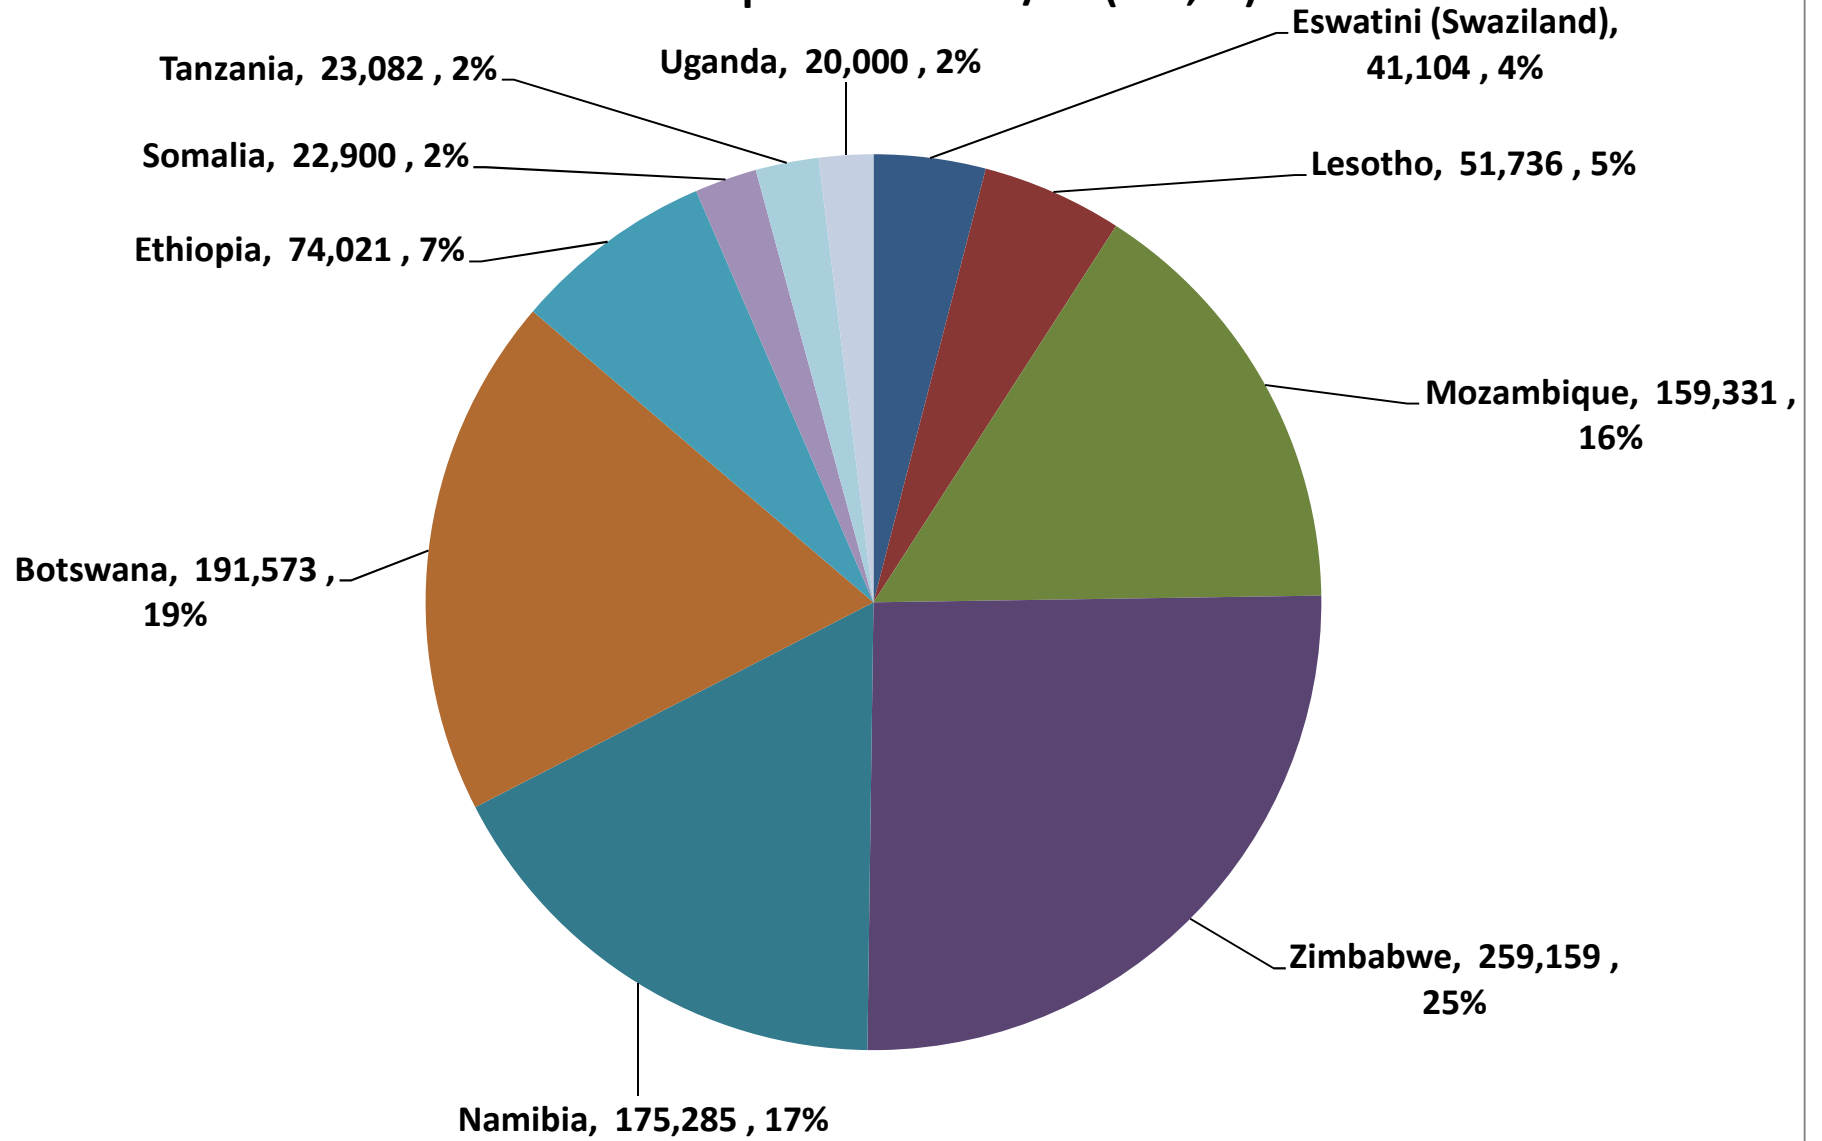

Yellow Maize Exports for 2019/20 (ton, %)

White Maize Exports for 2019/20 (ton, %)

Cumulative Exports of Yellow Maize for 2020/21

■ SAGIS: WEEKLIJSE INVOERE EN UITVOERE 2019/20 BemarKingseizoen

◆ SAGIS: WEEKLIJSE INVOERE EN UITVOERE 2018/19 BemarKingseizoen

RSA Weeklikse mielie-uitvoere
RSA Weekly maize exports

Cumulative Exports of White Maize for 2020/21

SAGIS: WEEKLIJKE INVOERE EN UITVOERE 2018/19 Bemerkingsseizoen

SAGIS: WEEKLIJKE INVOERE EN UITVOERE 2019/20 Bemerkingsseizoen