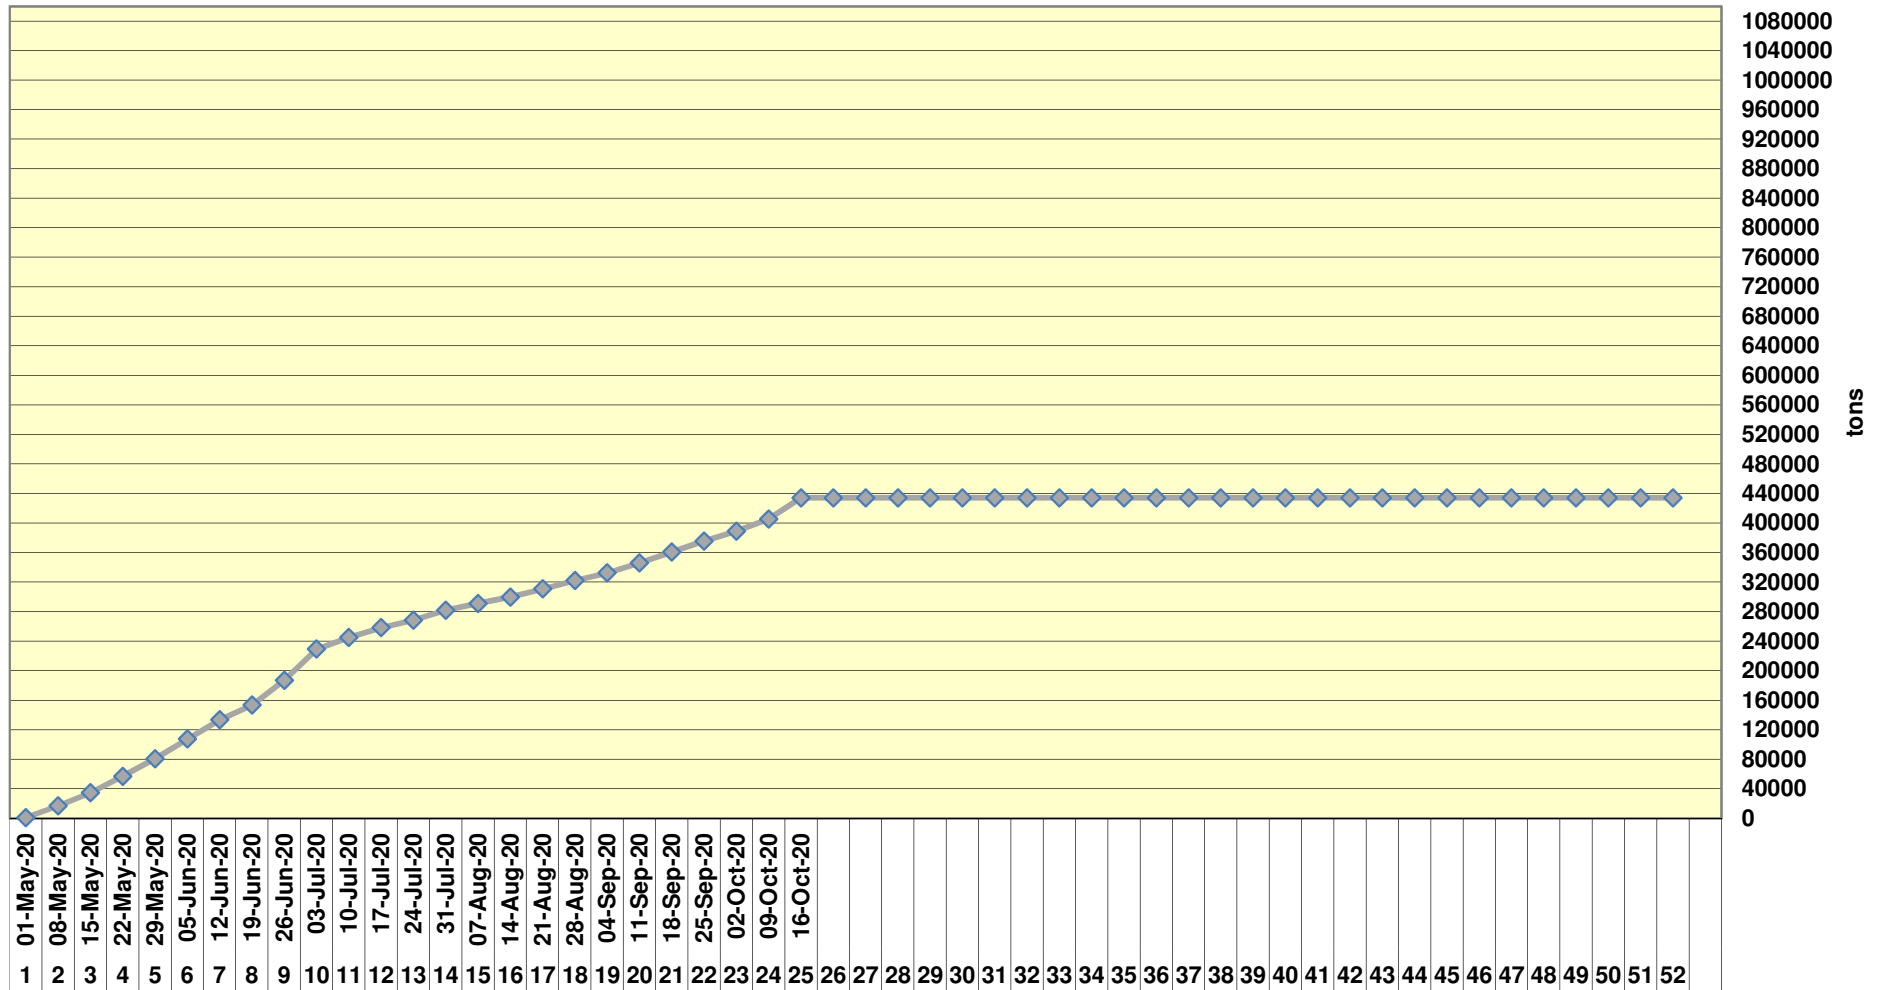

Yellow Maize Exports for 2019/20 (ton, %)

White Maize Exports for 2019/20 (ton, %)

Cumulative Exports of Yellow Maize for 2020/21

■ SAGIS: WEEKLIJSE INVOERE EN UITVOERE 2019/20 BemarKingseizoen

◆ SAGIS: WEEKLIJSE INVOERE EN UITVOERE 2018/19 BemarKingseizoen

RSA Weeklikse mielie-uitvoere
RSA Weekly maize exports

Cumulative Exports of White Maize for 2020/21

SAGIS: WEEKLIJKE INVOERE EN UITVOERE 2018/19 Bemerkingsseizoen

SAGIS: WEEKLIJKE INVOERE EN UITVOERE 2019/20 Bemerkingsseizoen