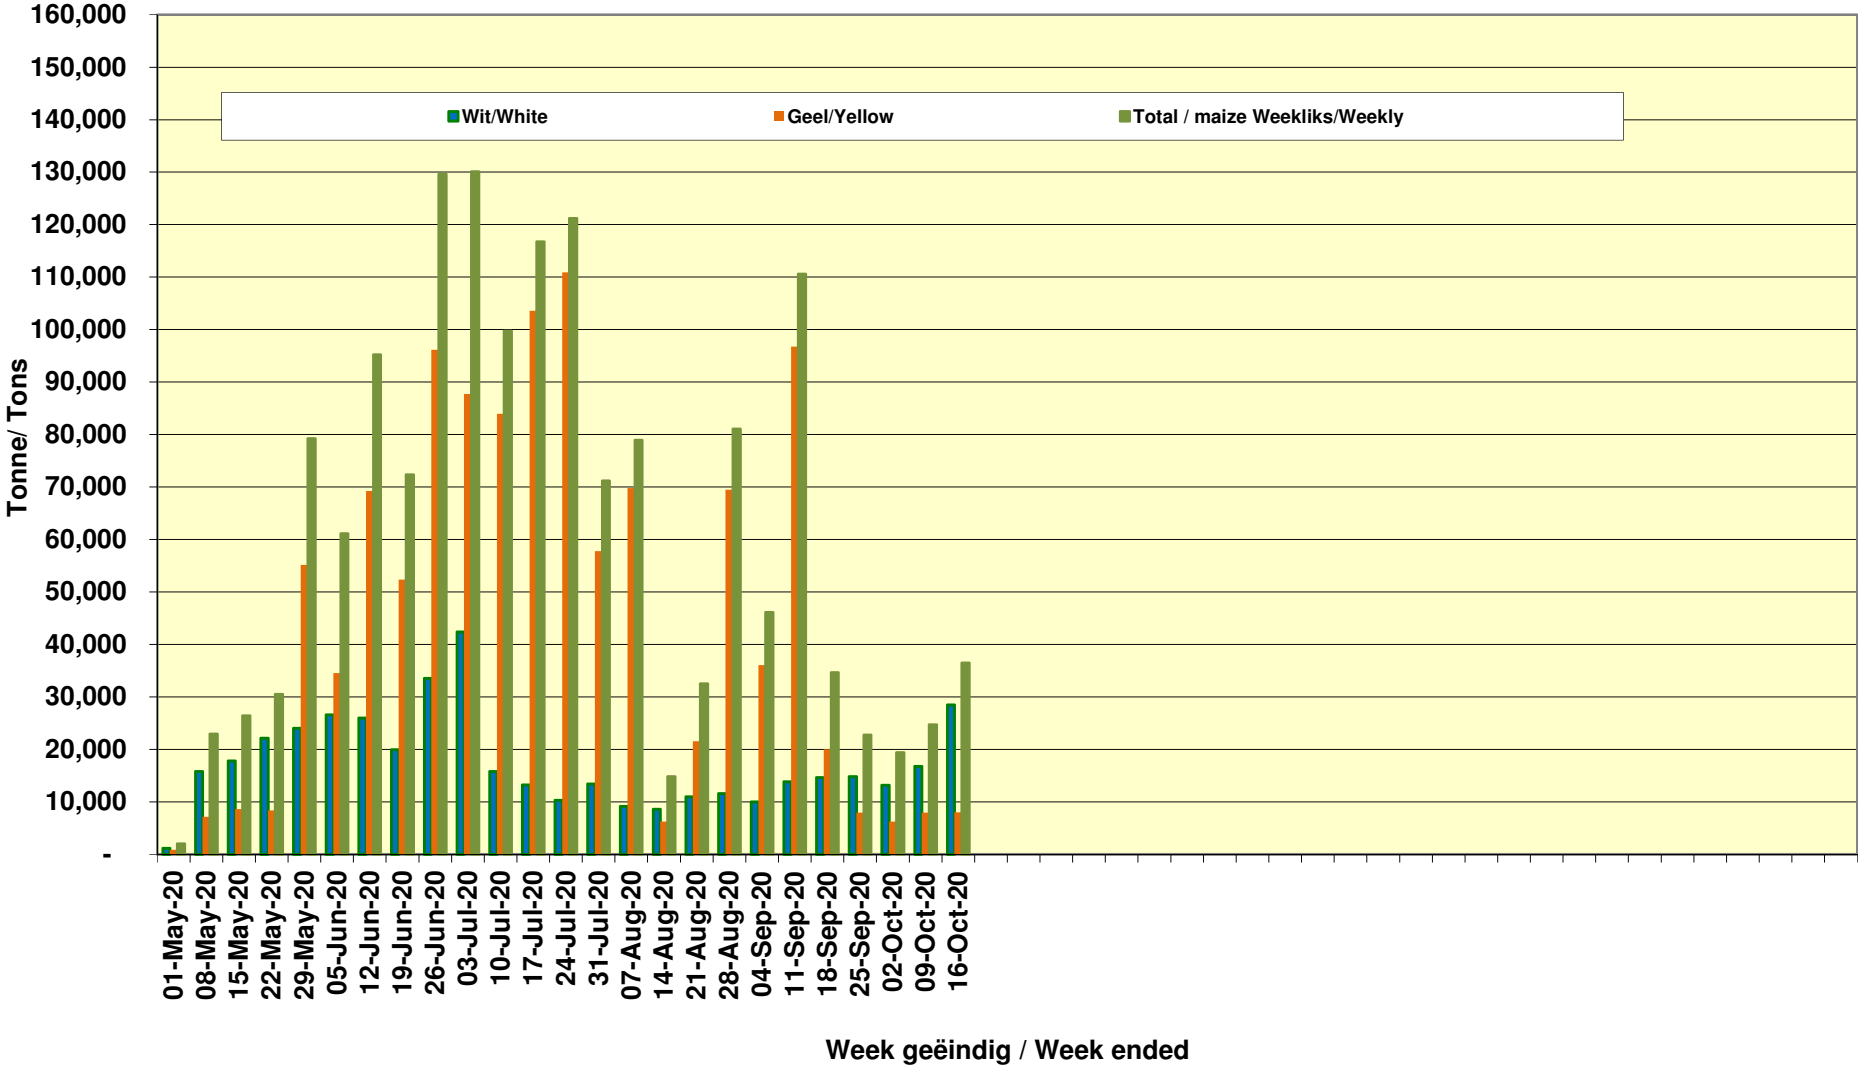

Yellow Maize Exports for 2019/20 (ton, %)

White Maize Exports for 2019/20 (ton, %)

Cumulative Exports of Yellow Maize for 2020/21

■ SAGIS: WEEKLIJSE INVOERE EN UITVOERE 2019/20 BemarKingseizoen

◆ SAGIS: WEEKLIJSE INVOERE EN UITVOERE 2018/19 BemarKingseizoen

RSA Weeklikse mielie-uitvoere
RSA Weekly maize exports

Cumulative Exports of White Maize for 2020/21

SAGIS: WEEKLIJKE INVOERE EN UITVOERE 2018/19 Bemerkingsseizoen

SAGIS: WEEKLIJKE INVOERE EN UITVOERE 2019/20 Bemerkingsseizoen