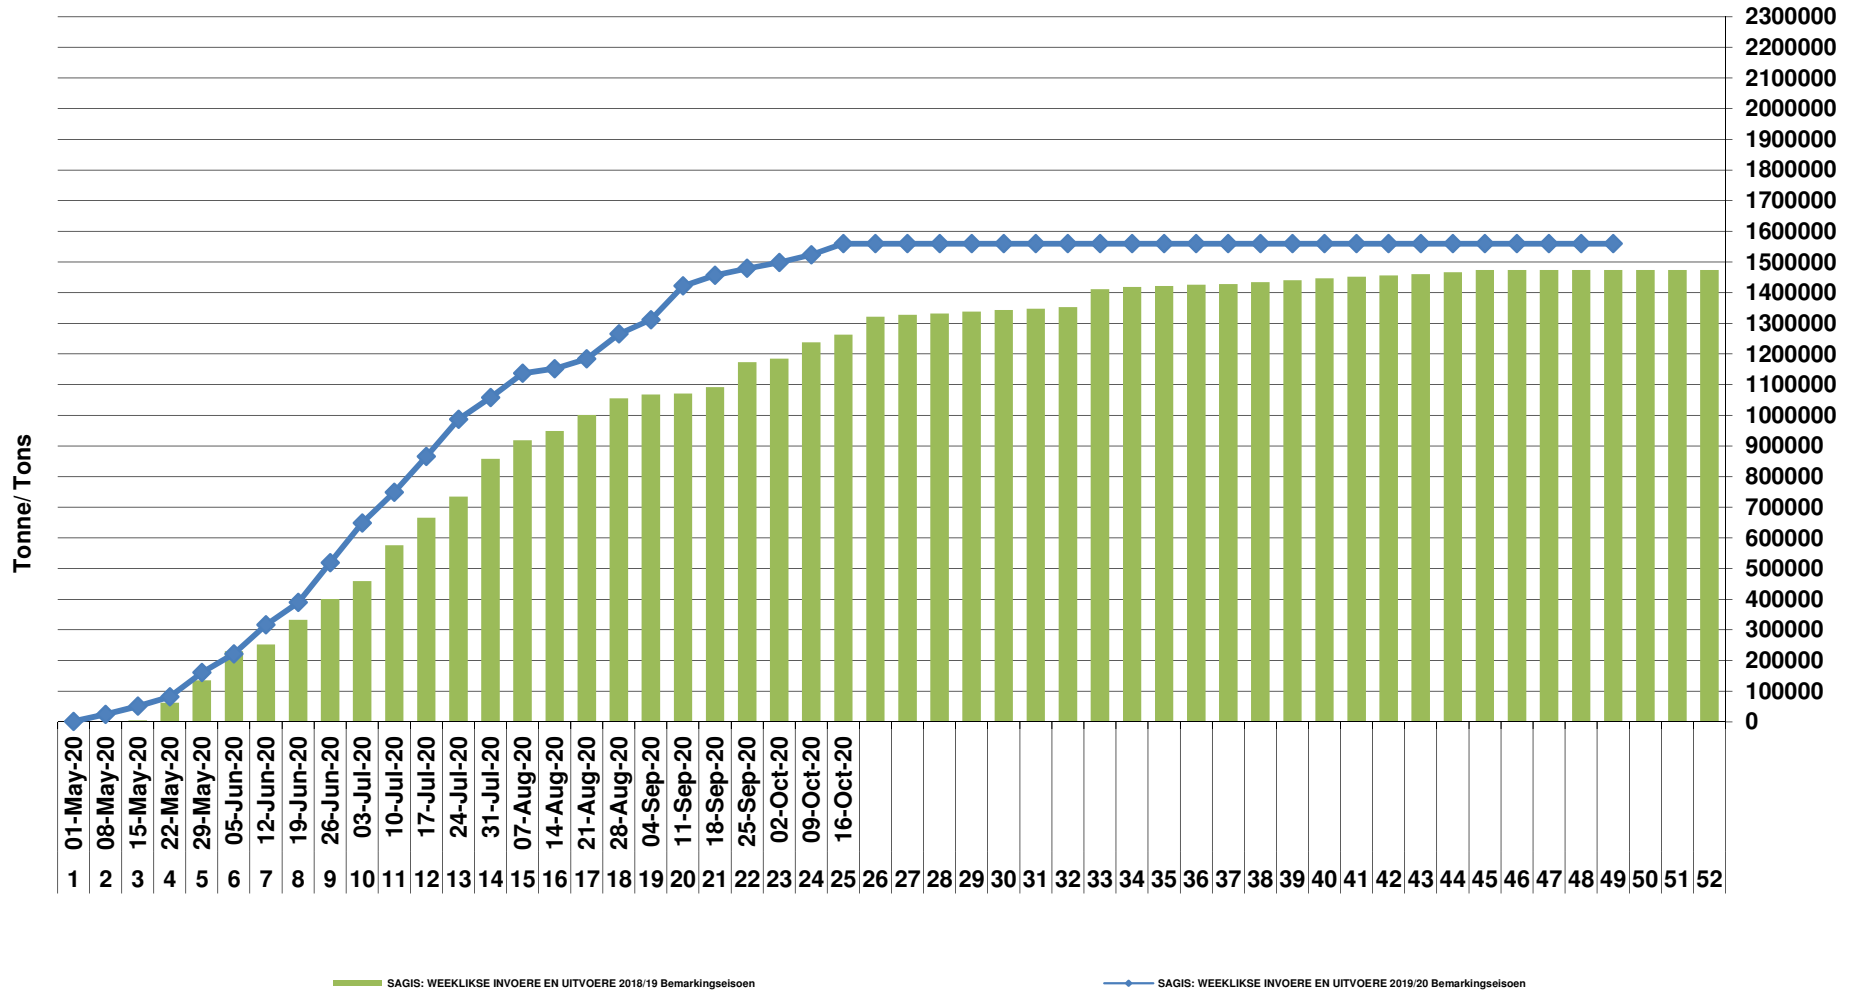

Cumulative Exports of Maize for 2019/20