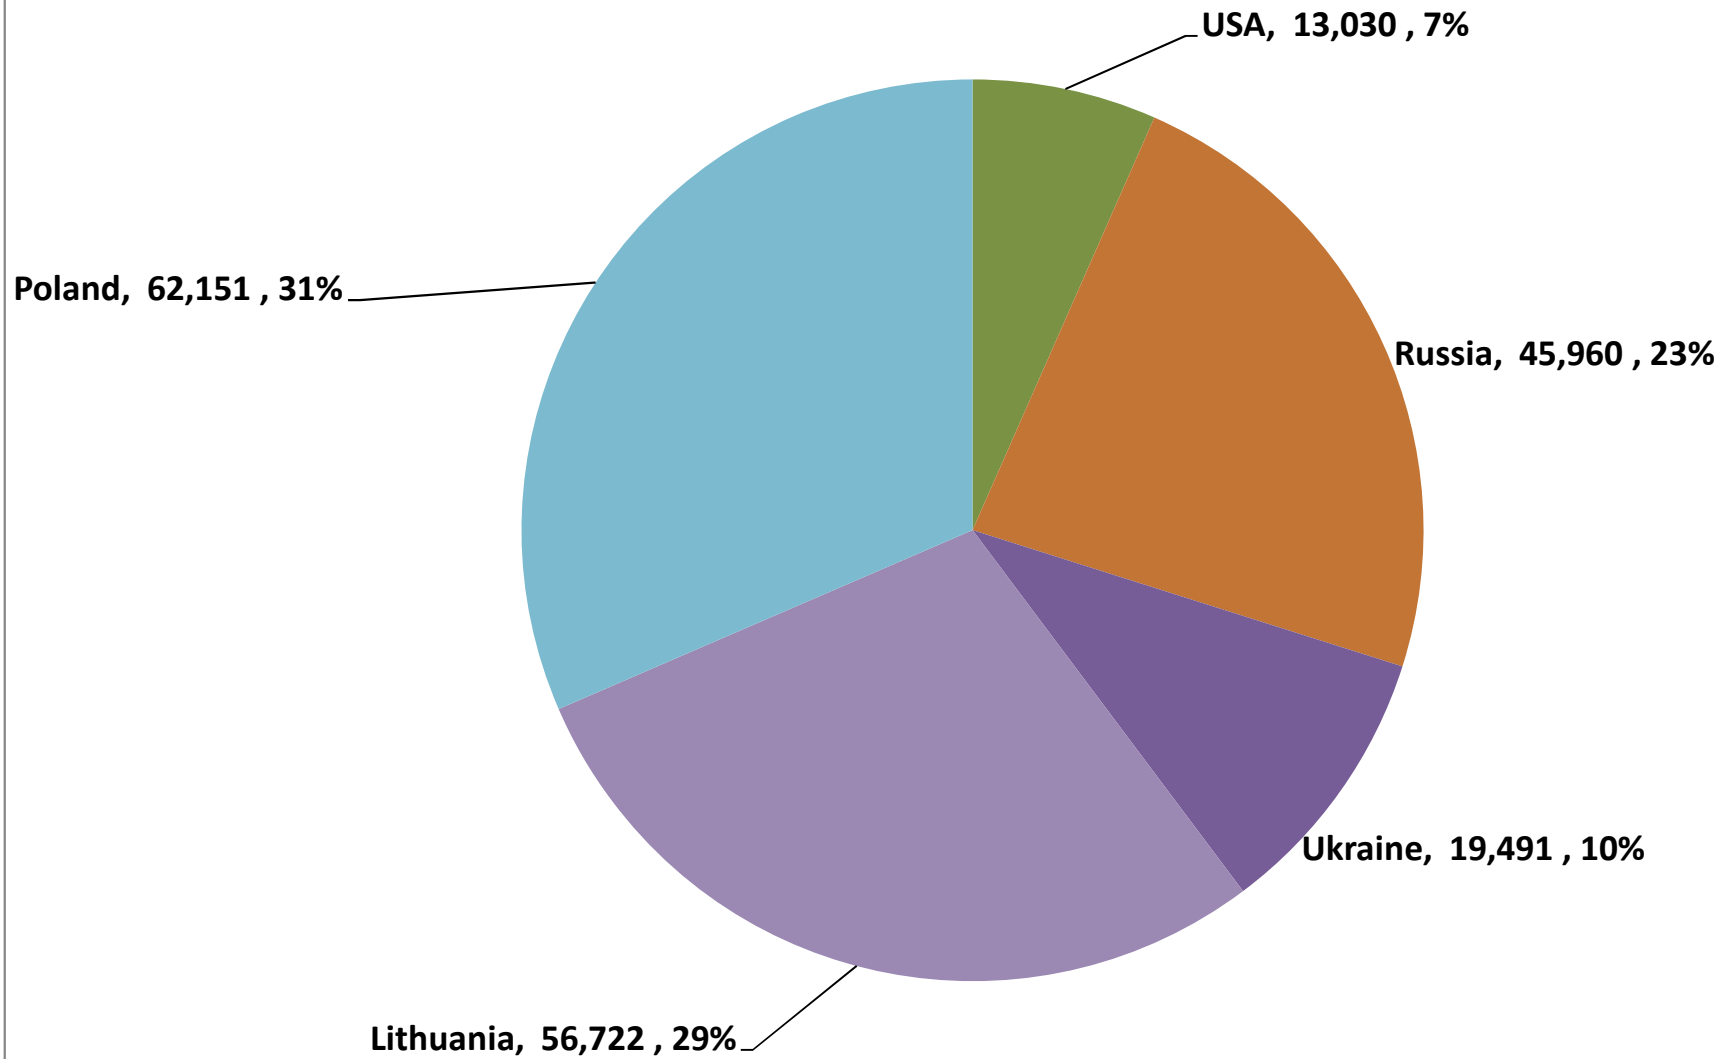

South African Wheat Imports / Suid-Afrikaanse Koring Invoere

Koringinvoere/Wheat imports - 2020/2021 (ton)

Koringuitvoere/Wheat exports - 2020_21 (ton)