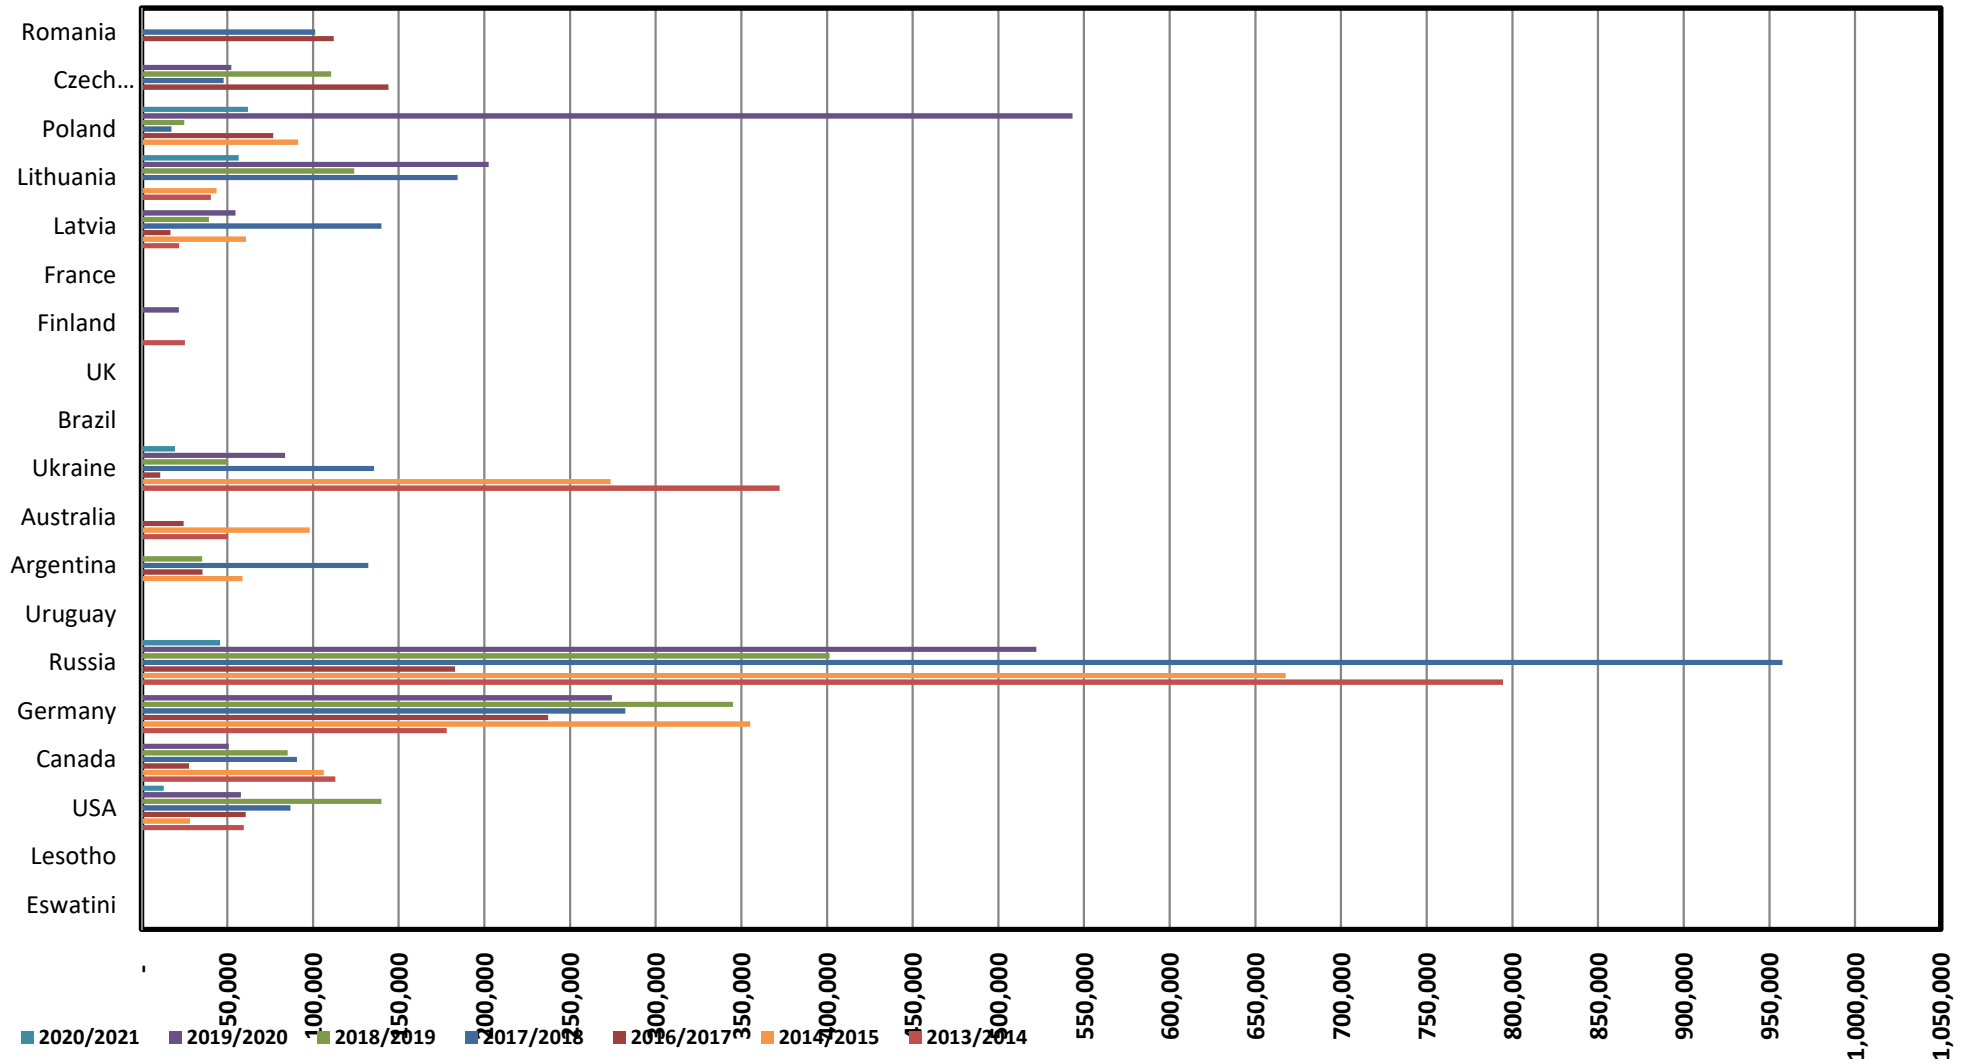

South African Wheat Imports / Suid-Afrikaanse Koring Invoere

Koringinvoere/Wheat imports - 2020/2021 (ton)

Koringuitvoere/Wheat exports - 2020_21 (ton)