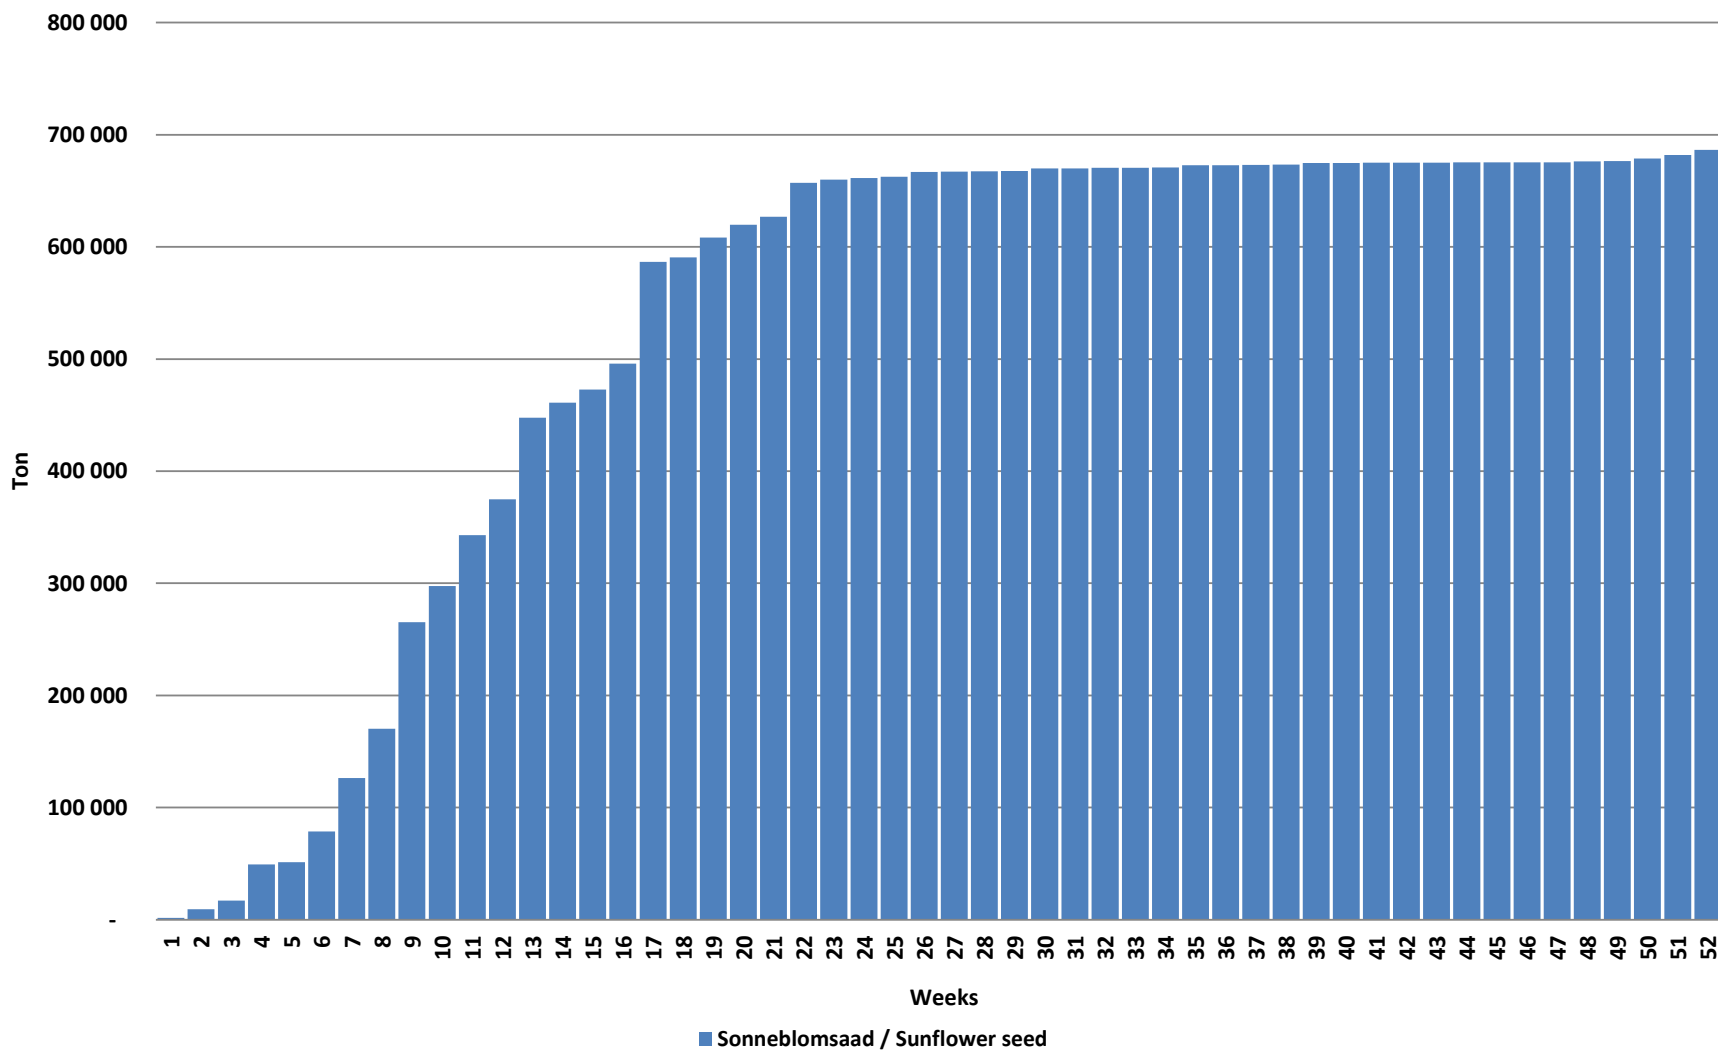

Weeklikse sonneblomsaad lewerings (Bemarkingsjaar: Maart tot Februarie)

Weeklikse kumulatiewe Sonneblomsaad lewerings (Bemarkingsjaar: Maart tot Februarie)

Total YTD sunflower seed deliveries for the 2022/23 season vs previous season's