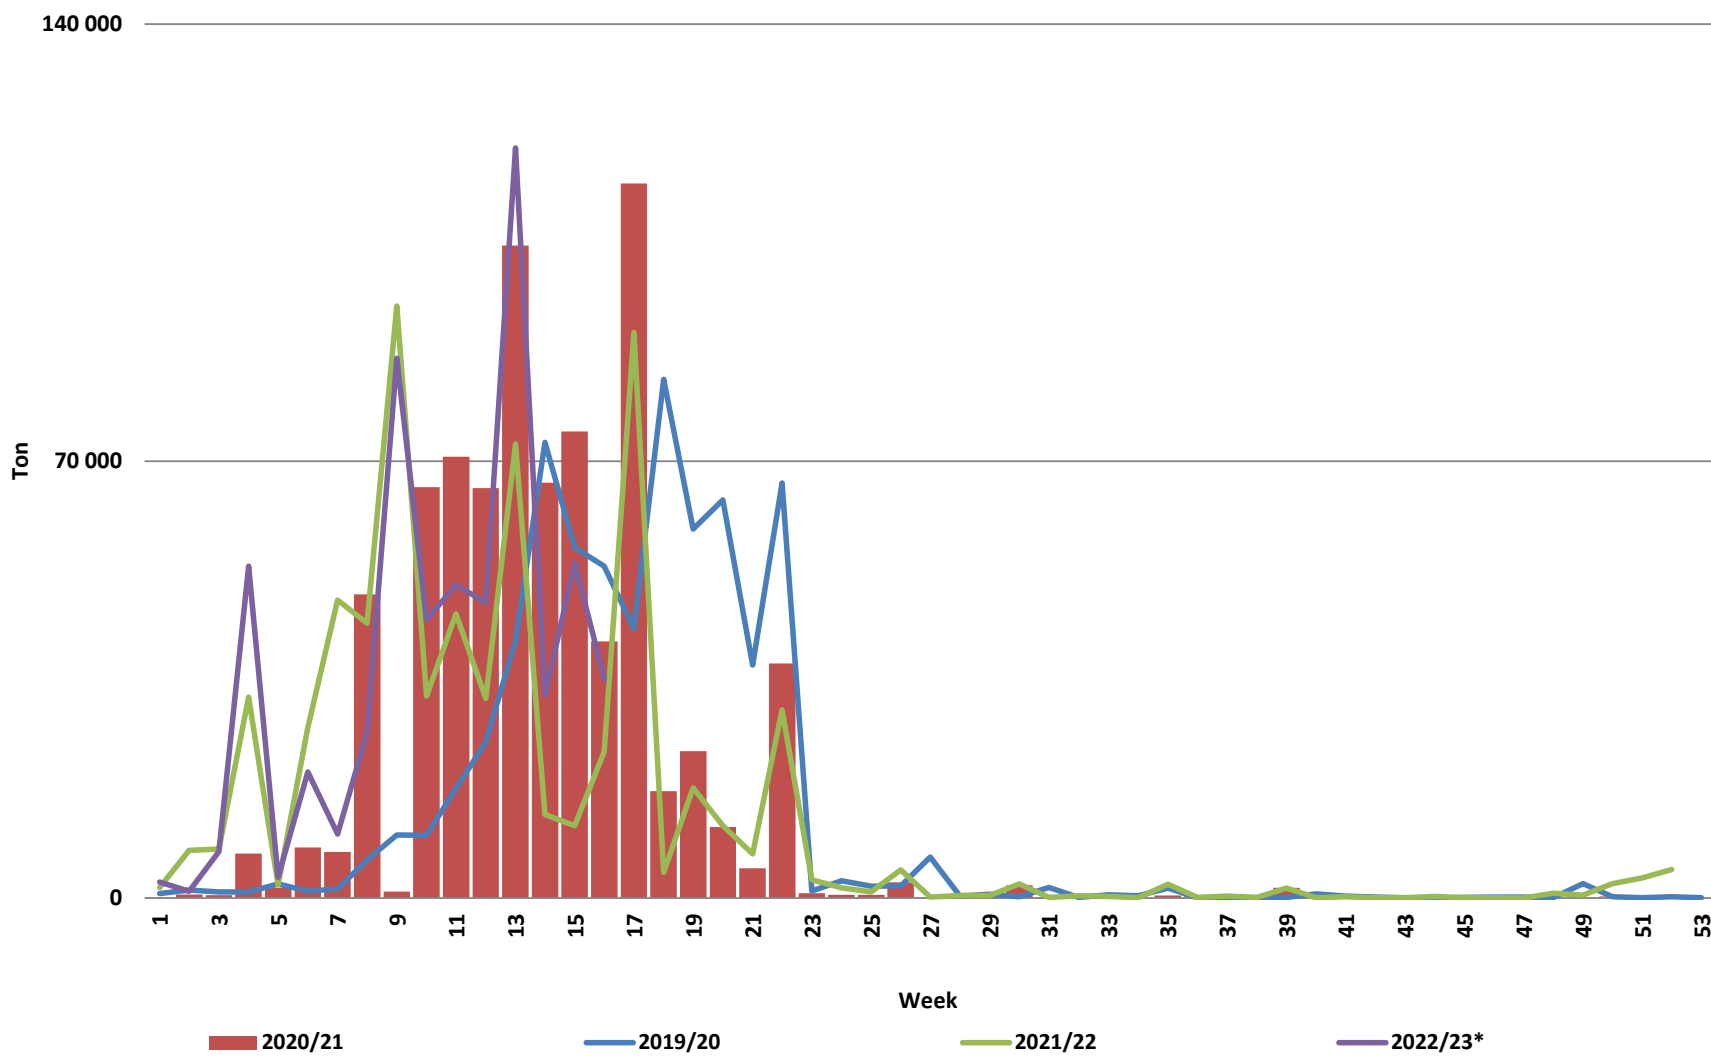

Weeklikse sonneblomsaad lewerings (Bemarkingsjaar: Maart tot Februarie)

Weeklikse kumulatiewe Sonneblomsaad lewerings (Bemarkingsjaar: Maart tot Februarie)

Total YTD sunflower seed deliveries for the 2022/23 season vs previous season's