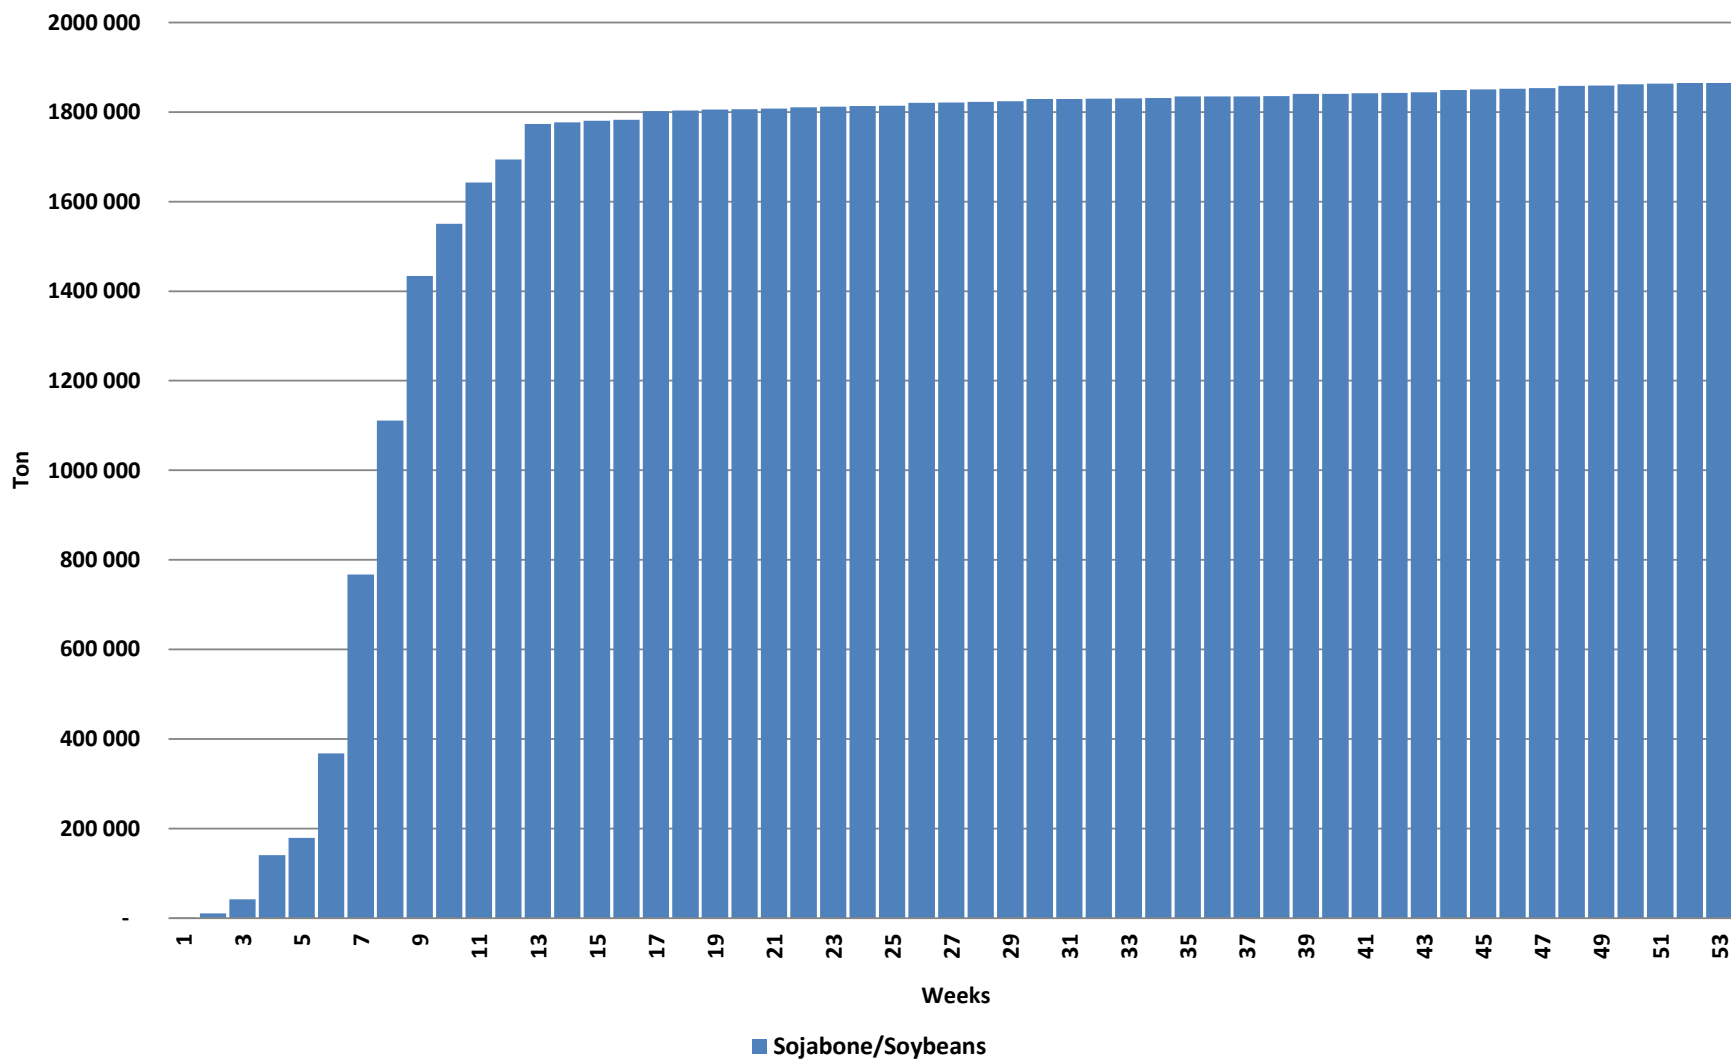

Weeklikse sojaboon lewerings (Bemarkingsjaar: Maart tot Februarie)

Weeklikse kumulatiewe Sojaboon lewerings (Bemarkingsjaar: Maart tot Februarie)

Total YTD soybean deliveries for the 2020/21 season vs previous season's