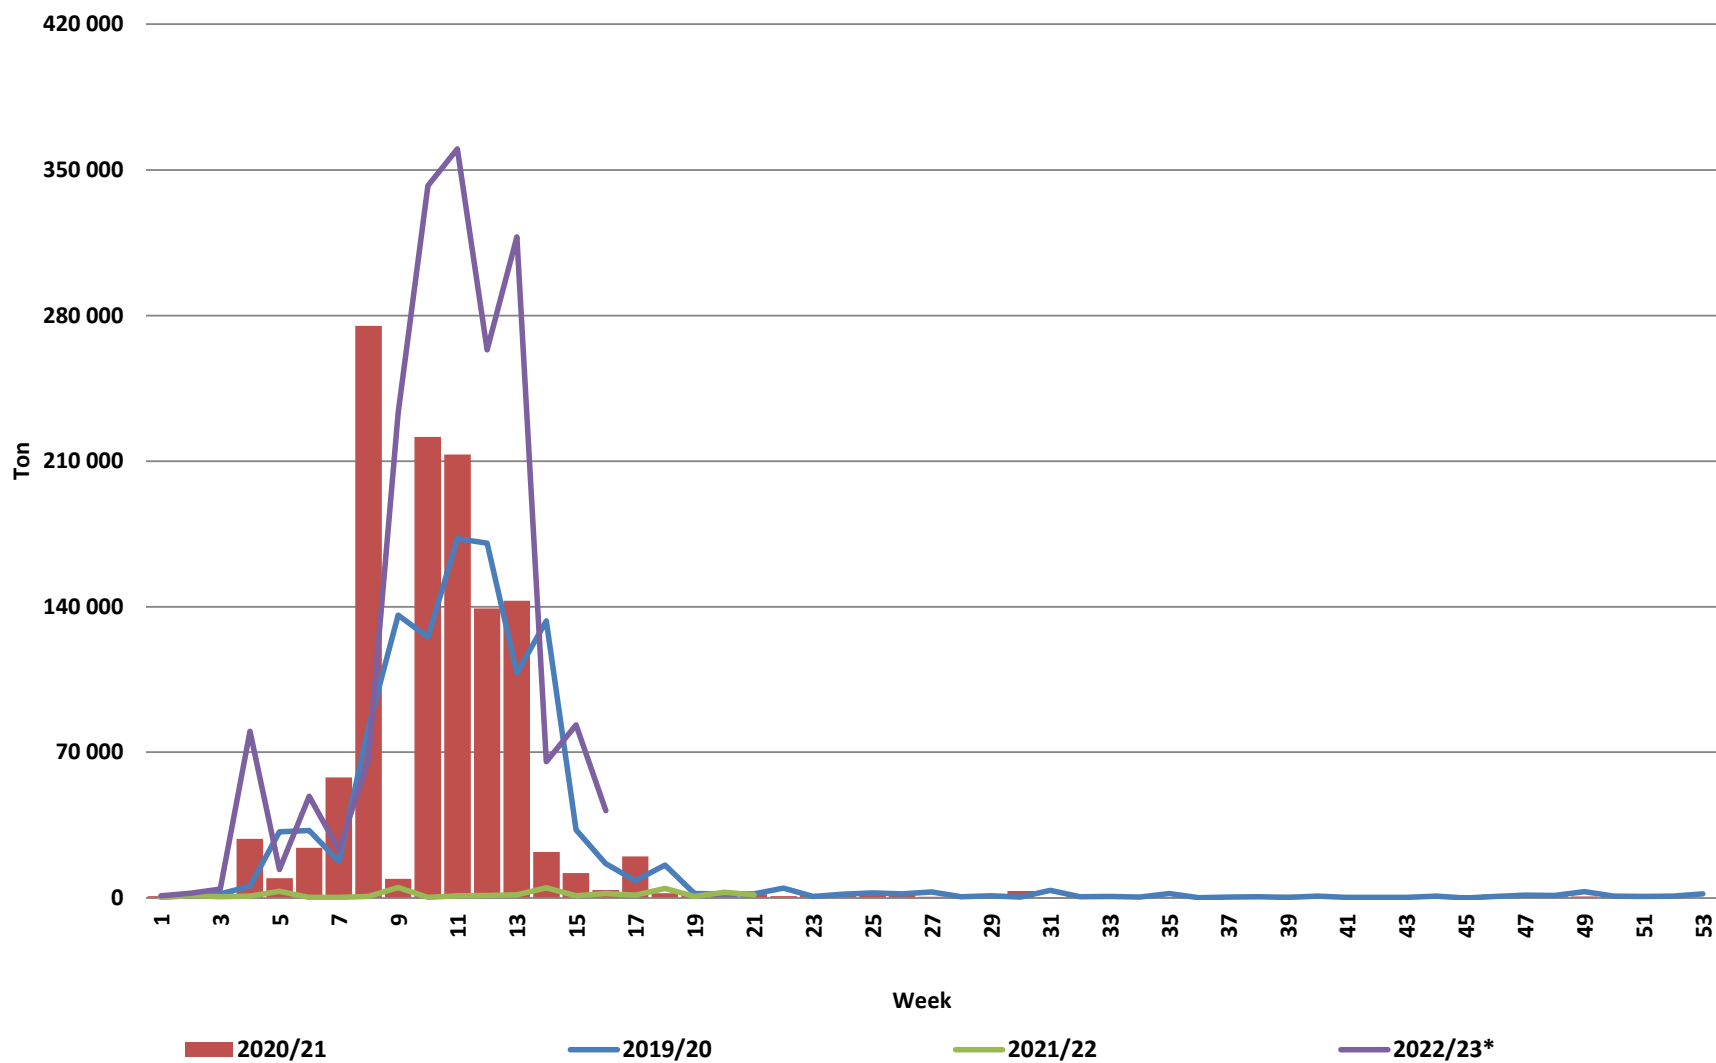

Weeklikse sojaboon lewerings (Bemarkingsjaar: Maart tot Februarie)

Weeklikse kumulatiewe Sojaboon lewerings (Bemarkingsjaar: Maart tot Februarie)

Total YTD soybean deliveries for the 2020/21 season vs previous season's