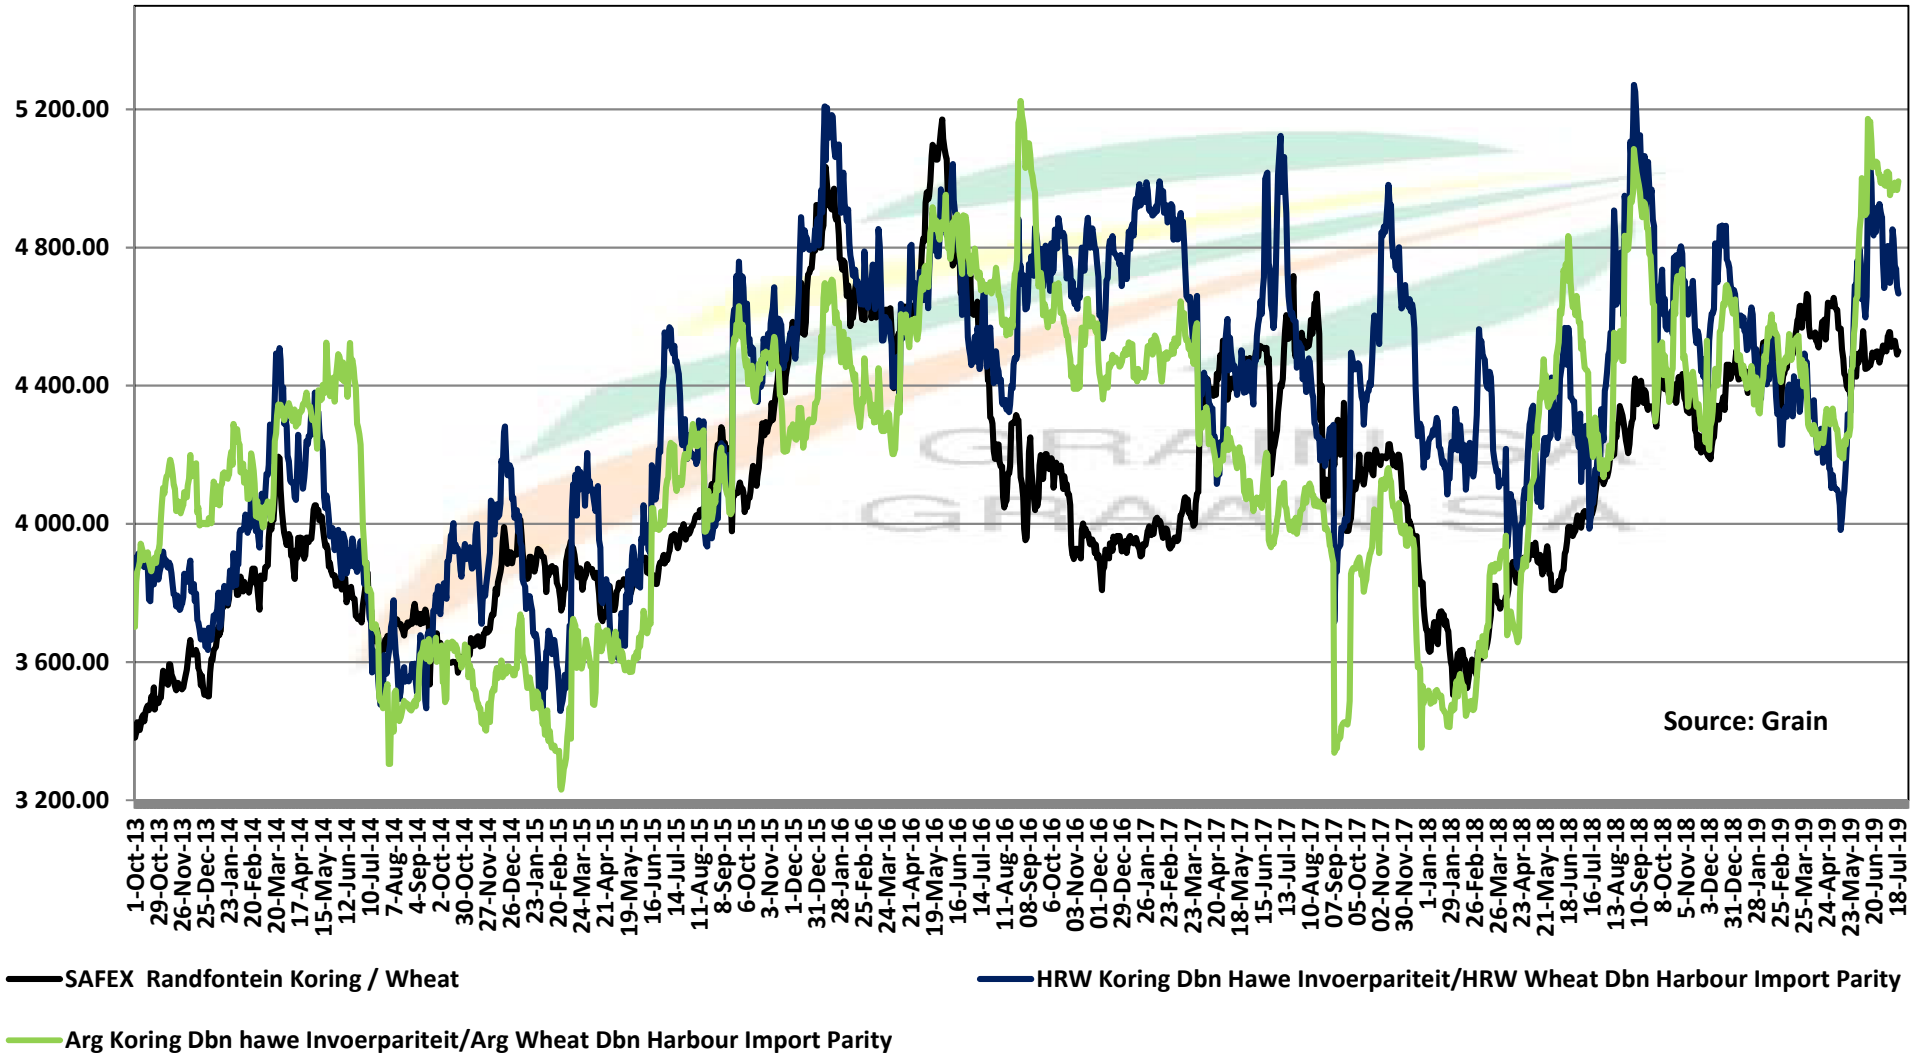

PRICES OF WHEAT DELIVERED IN DURBAN HARBOUR PRYSE VAN KORING VIR LEWERING IN DURBAN HAWE

— SAFEX Randfontein Koring / Wheat

— HRW Koring Dbn Hawe Invoerpariteit/HRW Wheat Dbn Harbour Import Parity

— Arg Koring Dbn hawe Invoerpariteit/Arg Wheat Dbn Harbour Import Parity