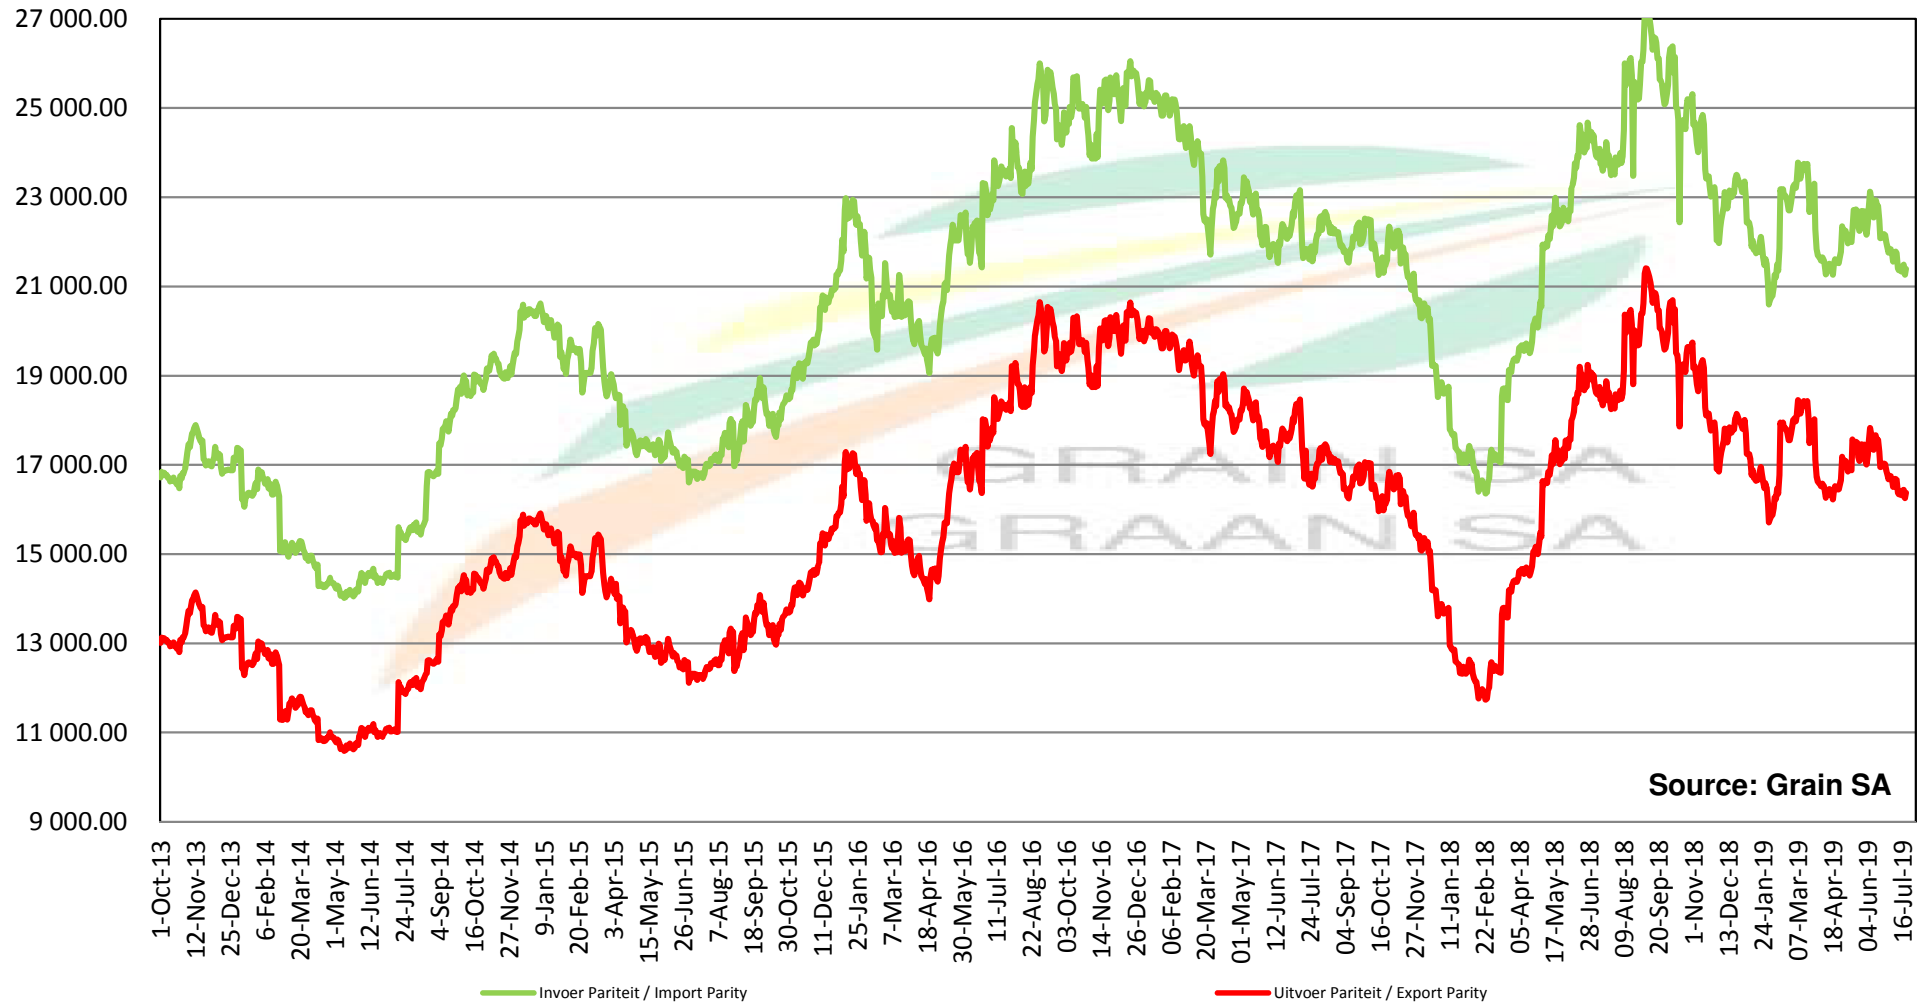

Prices of Canola in the South Cape (Swellendam)
 Canolapryse in die Suid-Kaap (Swellendam)

PRICES OF PROCESSED AND GRADED USA CHOICE GRADE GROUNDNUTS (40/50) (RANDFONTEIN)
PRYSE VAN UITGEDOP EN GESORTEERDE VSA KEURGRAAD GRONDBONE MET 'N PITGROOTTE VAN
40/50 pitgrootte (RANDFONTEIN)

Source: Grain SA

— Invoer Pariteit / Import Parity

— Uitvoer Pariteit / Export Parity

PRODUCER PARITY PRICES OF PROCESSED AND GRADED CHOICE GRADE GROUNDNUTS (40/50)
PRODSENTE PARITEITSPRYSE VAN UITGEDOPE EN GESORTEERDE KEURGRAAD GRONDBONE MET
'N PITGROOTTE VAN 40/50

PRICES OF PROCESSED AND GRADED ARGENTINEAN CHOICE GRADE GROUNDNUTS (40/50) (RANDFONTEIN)
 PRYSE VAN UITGEDOP EN GESORTEERDE ARGENTYNSE KEURGRAADGRONDBONE MET 'N PITGROOTTE VAN
 40/50 (RANDFONTEIN)

Source: Grain SA