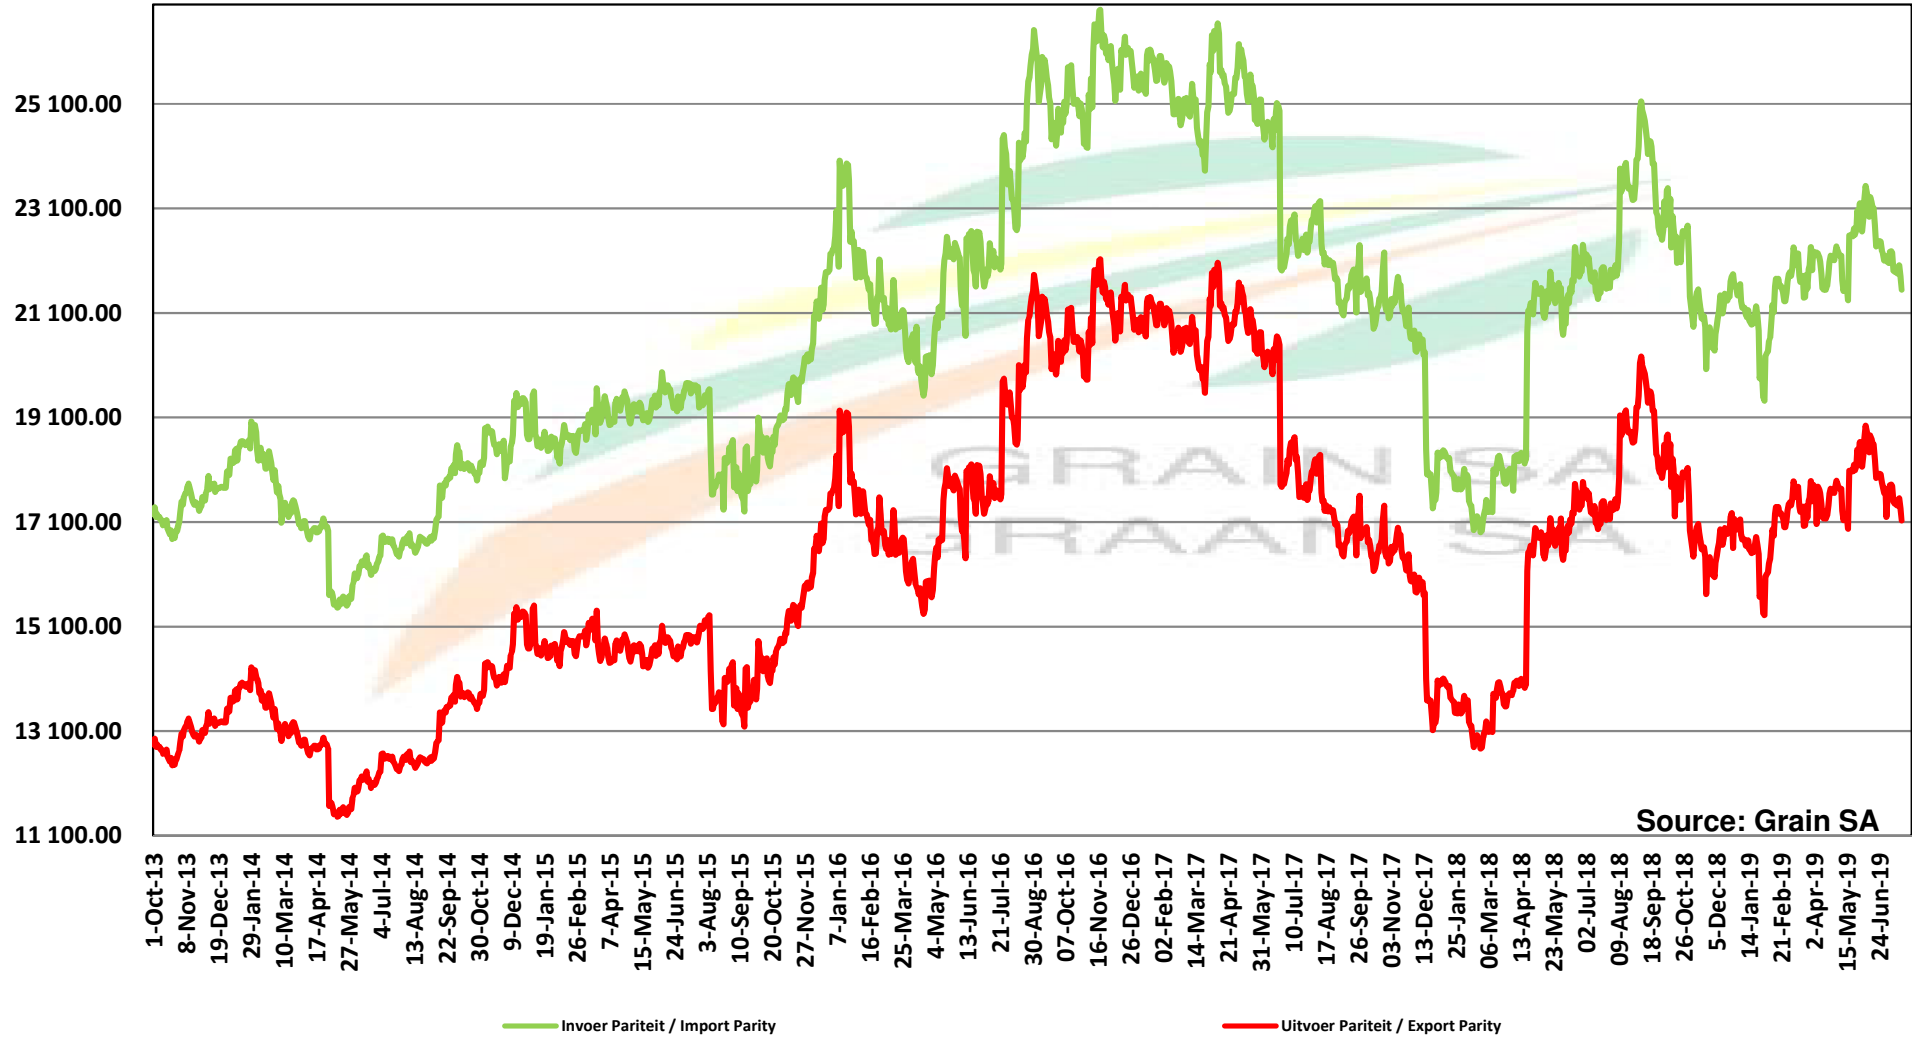

PRICES OF SOYBEAN CRUSHING MARGIN PRYSE VAN SOJABOON PERSMARGE

Source: Grain SA

PRICES OF BRAZILIAN SOYBEAN DELIVERED IN RANDFONTEIN PRYSE VAN BRASILIAANSE SOJABONE GELEWER IN RANDFONTEIN

Source: Grain SA

Prices of Canola in the South Cape (Swellendam)
 Canolapryse in die Suid-Kaap (Swellendam)

PRICES OF PROCESSED AND GRADED USA CHOICE GRADE GROUNDNUTS (40/50) (RANDFONTEIN)
PRYSE VAN UITGEDOP EN GESORTEERDE VSA KEURGRAAD GRONDBONE MET 'N PITGROOTTE VAN
40/50 pitgrootte (RANDFONTEIN)