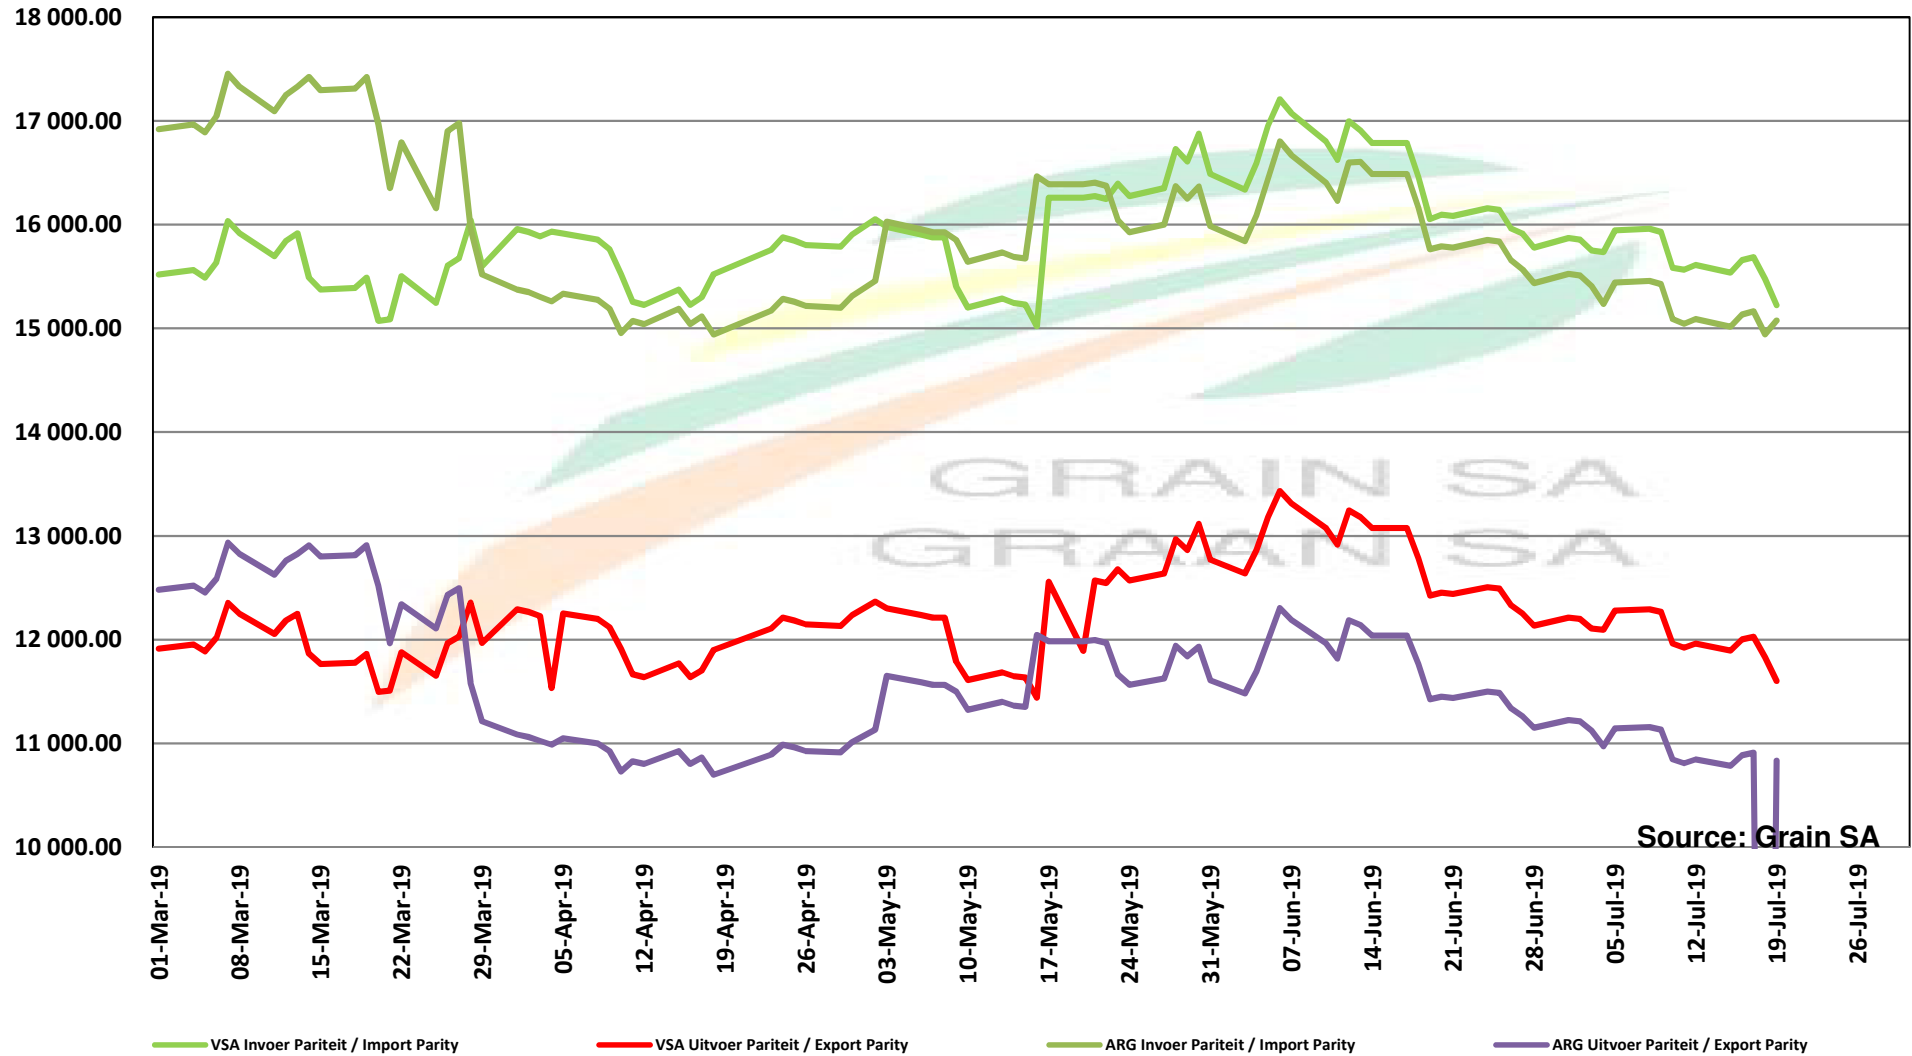

PRICES OF SOYBEAN CRUSHING MARGIN PRYSE VAN SOJABOON PERSMARGE

Source: Grain SA

PRICES OF BRAZILIAN SOYBEAN DELIVERED IN RANDFONTEIN PRYSE VAN BRASILIAANSE SOJABONE GELEWER IN RANDFONTEIN

Source: Grain SA

Prices of Canola in the South Cape (Swellendam)
 Canolapryse in die Suid-Kaap (Swellendam)

PRICES OF PROCESSED AND GRADED USA CHOICE GRADE GROUNDNUTS (40/50) (RANDFONTEIN)
PRYSE VAN UITGEDOP EN GESORTEERDE VSA KEURGRAAD GRONDBONE MET 'N PITGROOTTE VAN
40/50 pitgrootte (RANDFONTEIN)

Source: Grain SA

— Invoer Pariteit / Import Parity

— Uitvoer Pariteit / Export Parity

PRODUCER PARITY PRICES OF PROCESSED AND GRADED CHOICE GRADE GROUNDNUTS (40/50)
PRODSENTE PARITEITSPRYSE VAN UITGEDOPE EN GESORTEERDE KEURGRAAD GRONDBONE MET
'N PITGROOTTE VAN 40/50