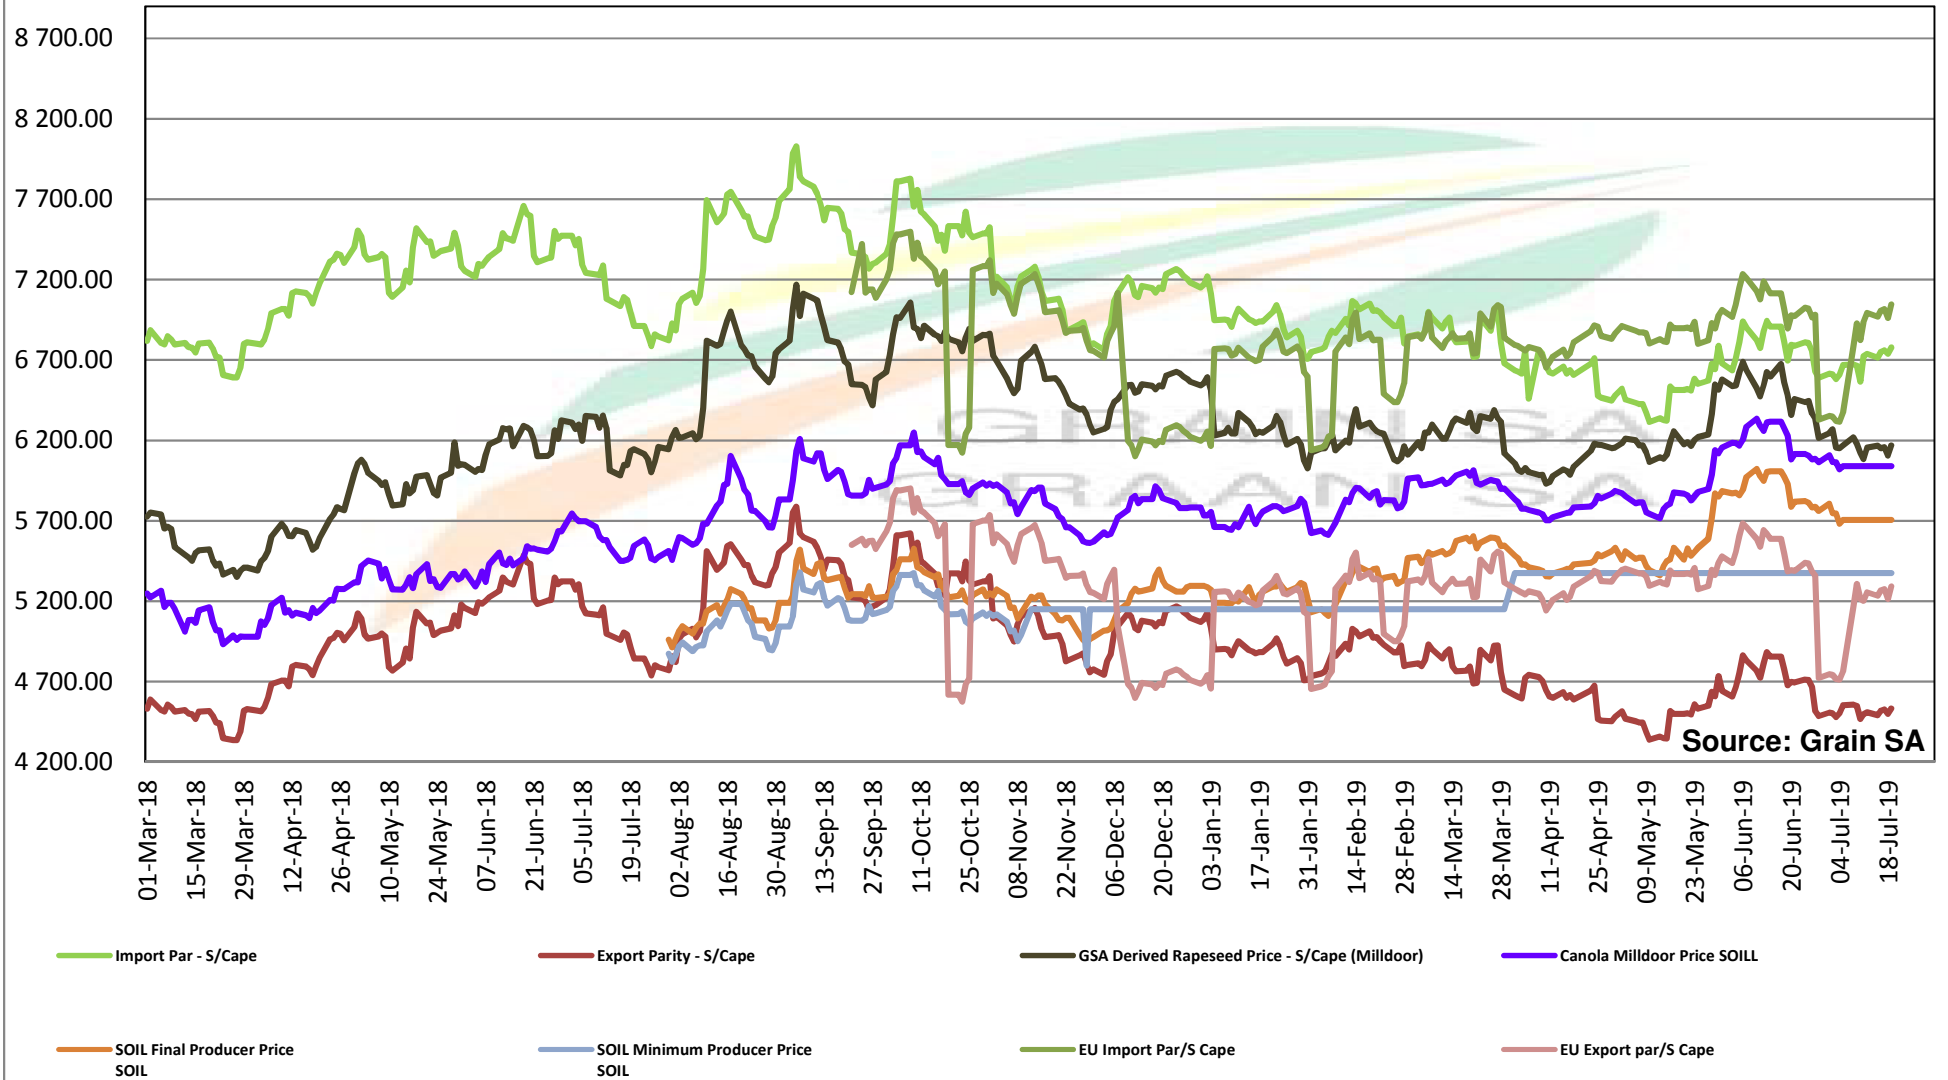

PRICES OF SOYBEAN CRUSHING MARGIN PRYSE VAN SOJABOON PERSMARGE

Source: Grain SA

PRICES OF BRAZILIAN SOYBEAN DELIVERED IN RANDFONTEIN PRYSE VAN BRASILIAANSE SOJABONE GELEWER IN RANDFONTEIN

Source: Grain SA

Prices of Canola in the South Cape (Swellendam)
 Canolapryse in die Suid-Kaap (Swellendam)

PRICES OF PROCESSED AND GRADED USA CHOICE GRADE GROUNDNUTS (40/50) (RANDFONTEIN)
PRYSE VAN UITGEDOP EN GESORTEERDE VSA KEURGRAAD GRONDBONE MET 'N PITGROOTTE VAN
40/50 pitgrootte (RANDFONTEIN)

Source: Grain SA

— Invoer Pariteit / Import Parity

— Uitvoer Pariteit / Export Parity

PRODUCER PARITY PRICES OF PROCESSED AND GRADED CHOICE GRADE GROUNDNUTS (40/50)
PRODSENTE PARITEITSPRYSE VAN UITGEDOPE EN GESORTEERDE KEURGRAAD GRONDBONE MET
'N PITGROOTTE VAN 40/50