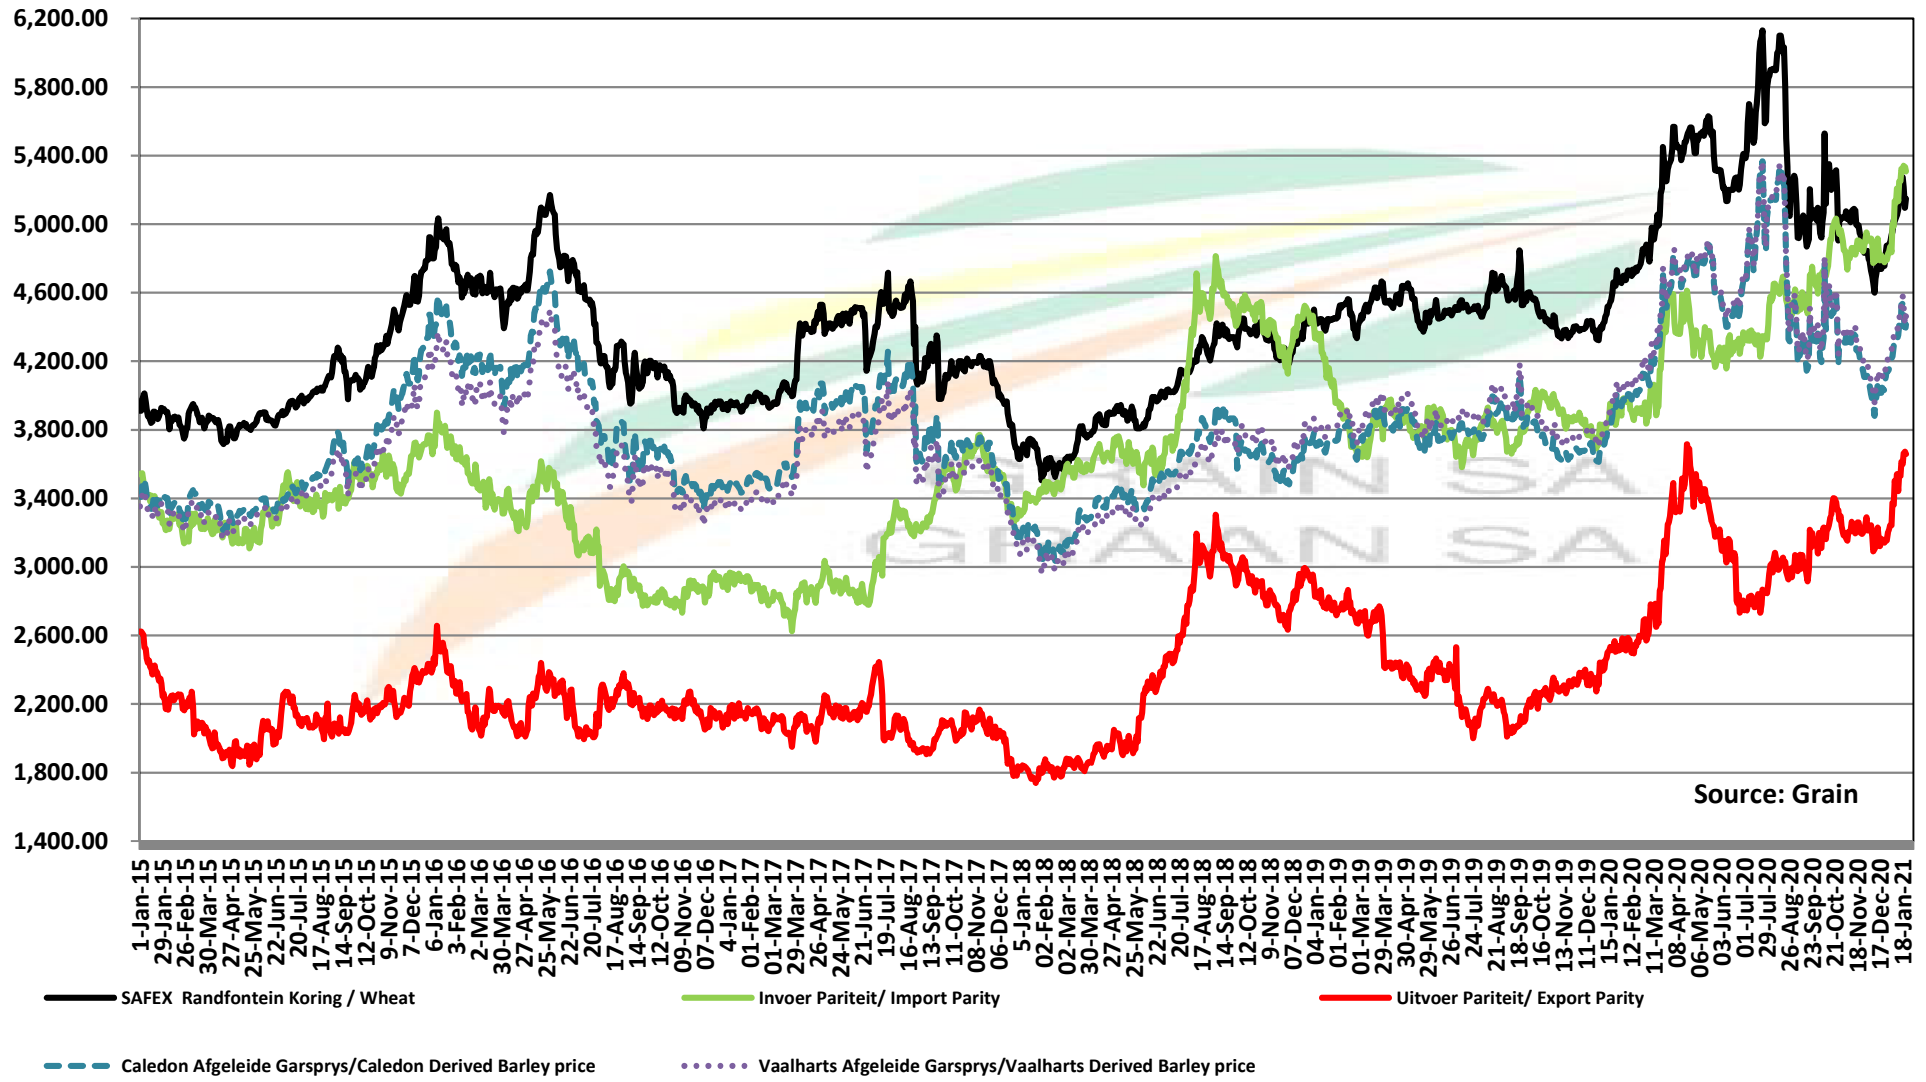

— SAFEX Randfontein Koring / Wheat

— Duitse koring invoerpariteit / German wheat import parity

— DURBAN

PRICES OF WHEAT DELIVERED IN DURBAN HARBOUR PRYSE VAN KORING VIR LEWERING IN DURBAN HAWE

PRICES OF BARLEY DELIVERED IN RANDFONTEIN

PRYSE VAN GARS GELEWER IN RANDFONTEIN

IMPORT PARITY OF USA HRW AND FRANCE FEED BARLEY

INVOERPARITEIT VAN VSA HRW KORING EN FRANSE VOERGARS

IMPORT PARITY AND EXPORT PARITY OF USA OATS INVOERPARITEIT EN UITVOERPARITEIT VAN VSA HAWER