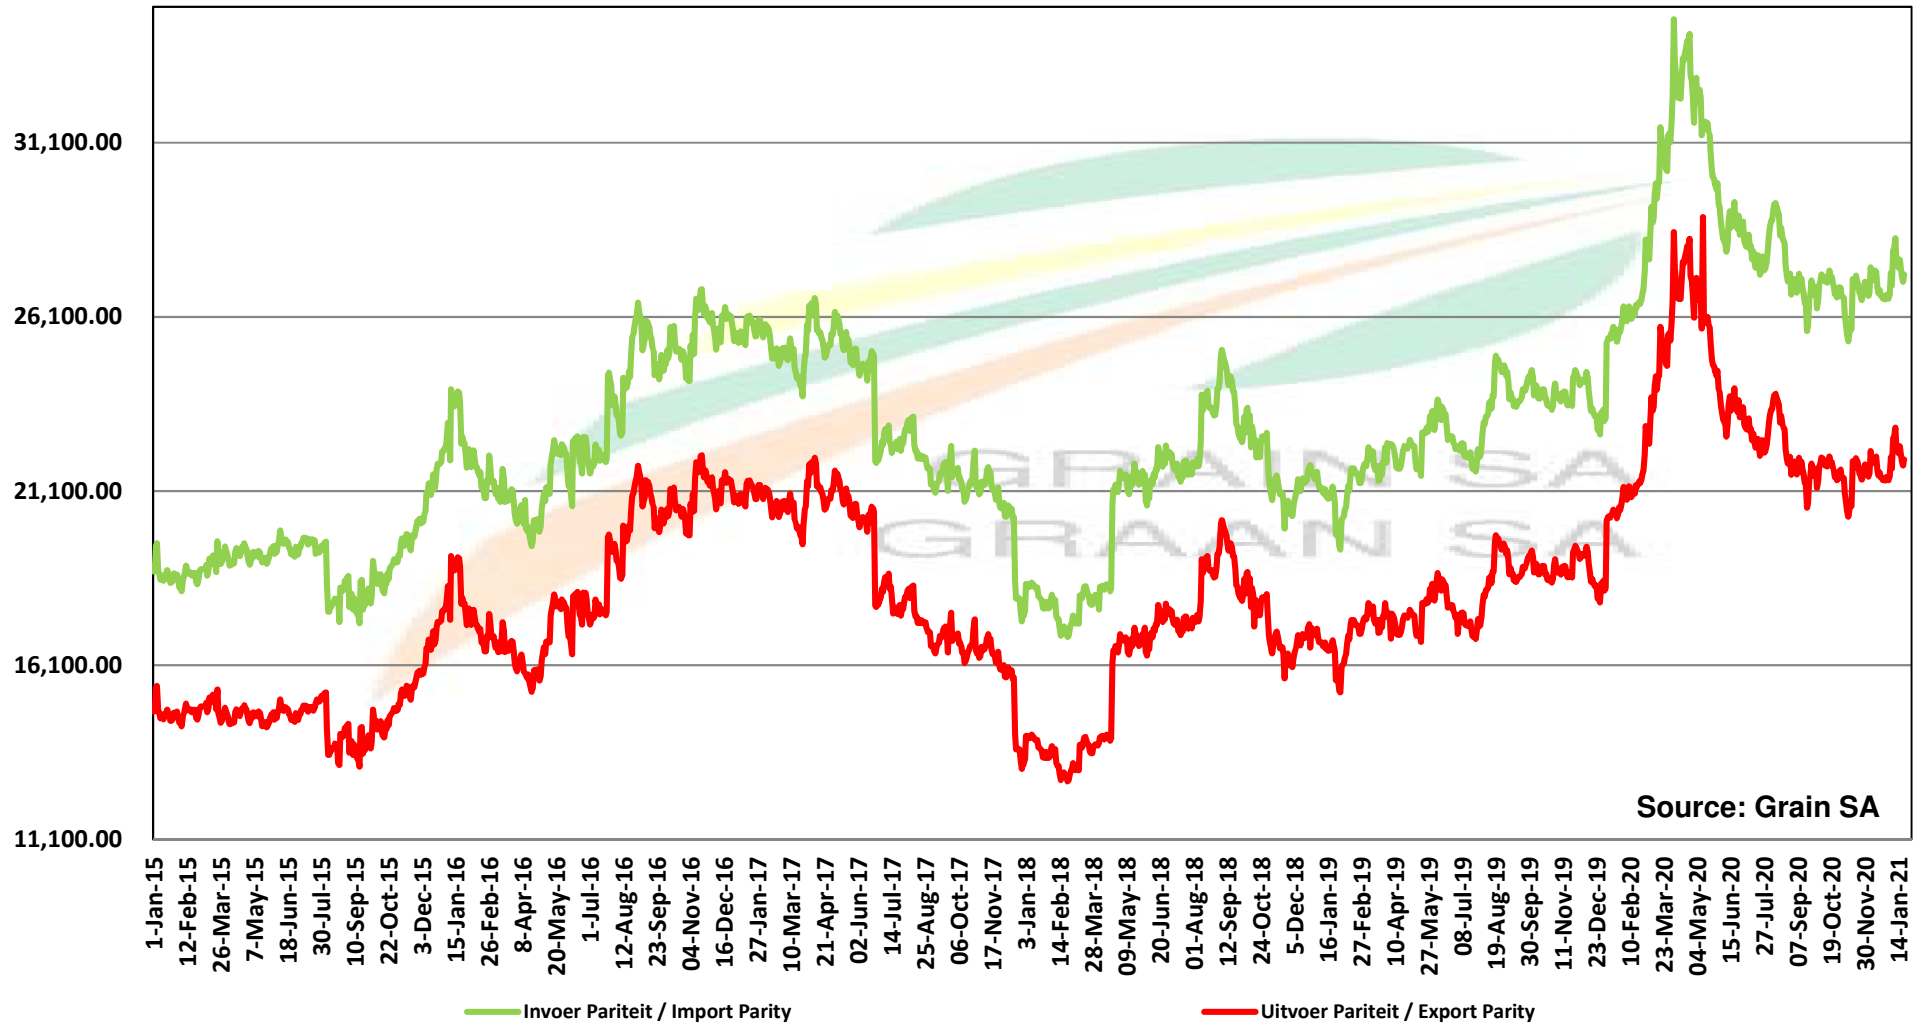

PRICES OF BRAZILIAN SOYBEAN DELIVERED IN RANDFONTEIN
PRYSE VAN BRASILIAANSE SOJABONE GELEWER IN RANDFONTEIN

Source: Grain

Prices of Canola in the South Cape (Swellendam)
 Canolapryse in die Suid-Kaap (Swellendam)

Source: Grain SA

PRICES OF PROCESSED AND GRADED USA CHOICE GRADE GROUNDNUTS (40/50) (RANDFONTEIN)
PRYSE VAN UITGEDOP EN GESORTEERDE VSA KEURGRAAD GRONDBONE MET 'N PITGROOTTE VAN
40/50 pitgrootte (RANDFONTEIN)