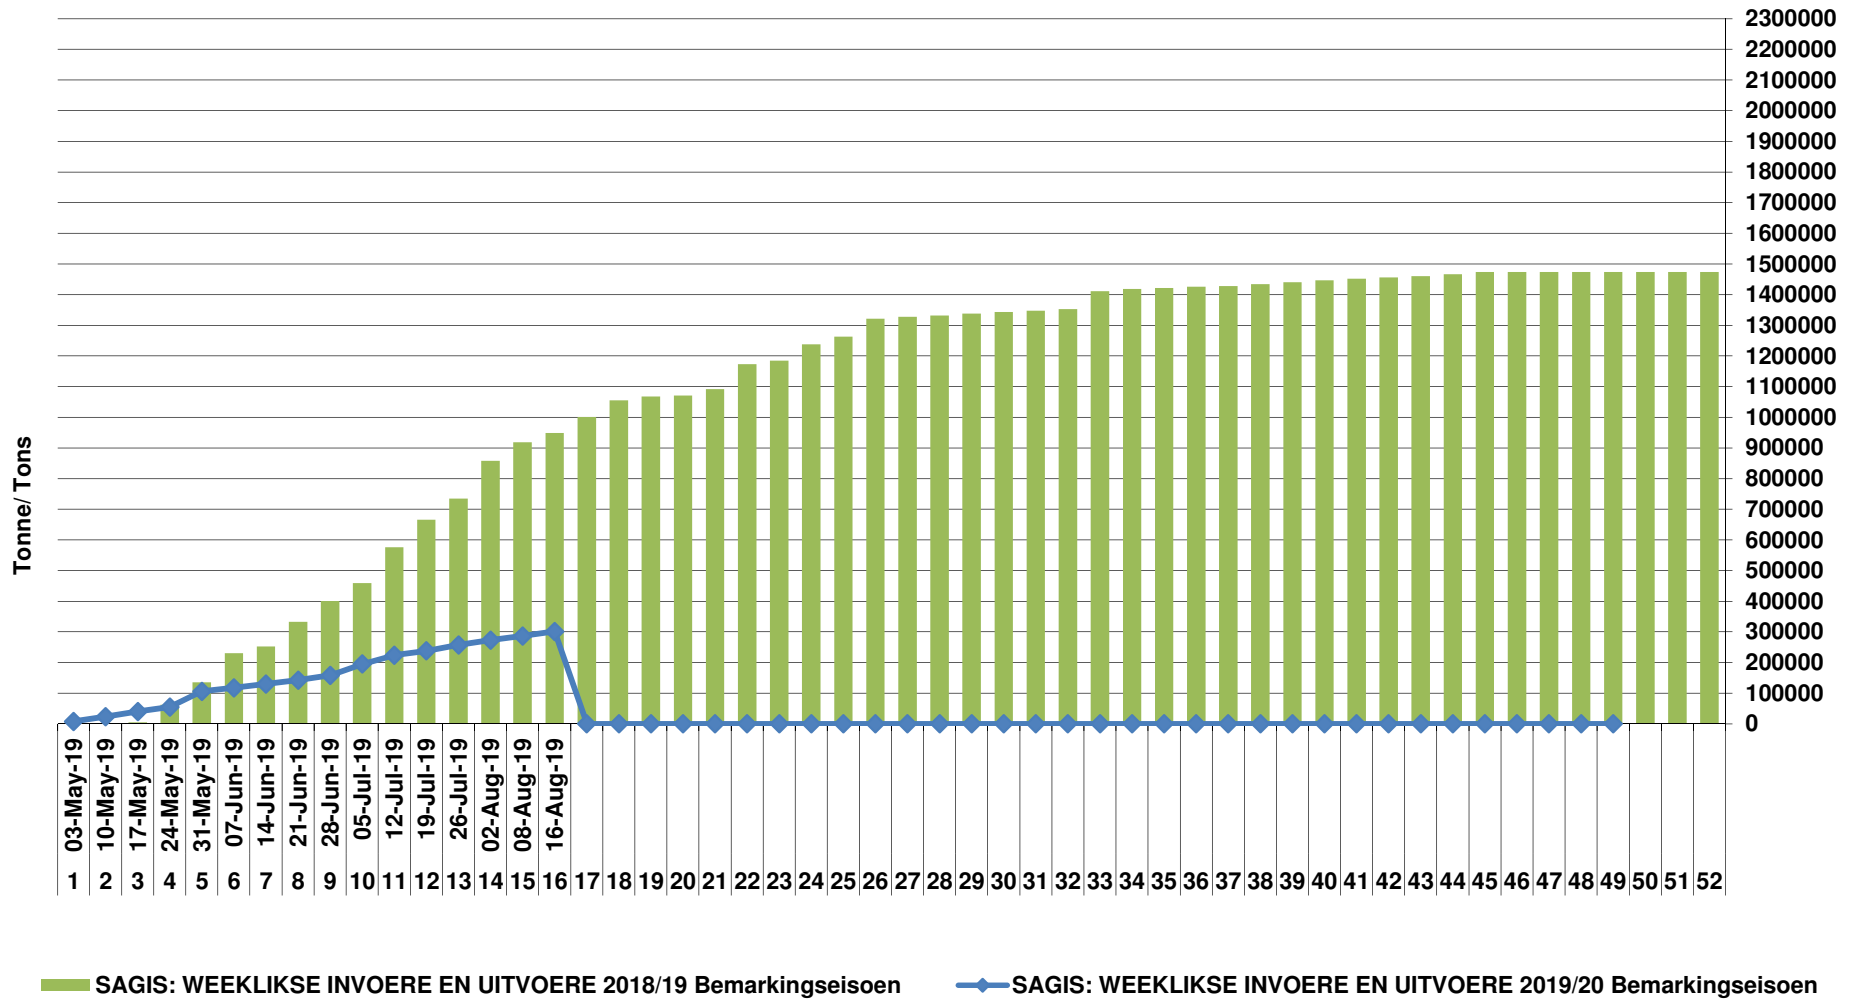

### RSA Weeklikse mielie-uitvoere RSA Weekly maize exports

### Cumulative Exports of White Maize for 2019/20

■ SAGIS: WEEKLIKSE INVOERE EN UITVOERE 2018/19 BemarKingseisoen

◆ SAGIS: WEEKLIKSE INVOERE EN UITVOERE 2019/20 BemarKingseisoen

Cumulative Exports of Maize for 2019/20