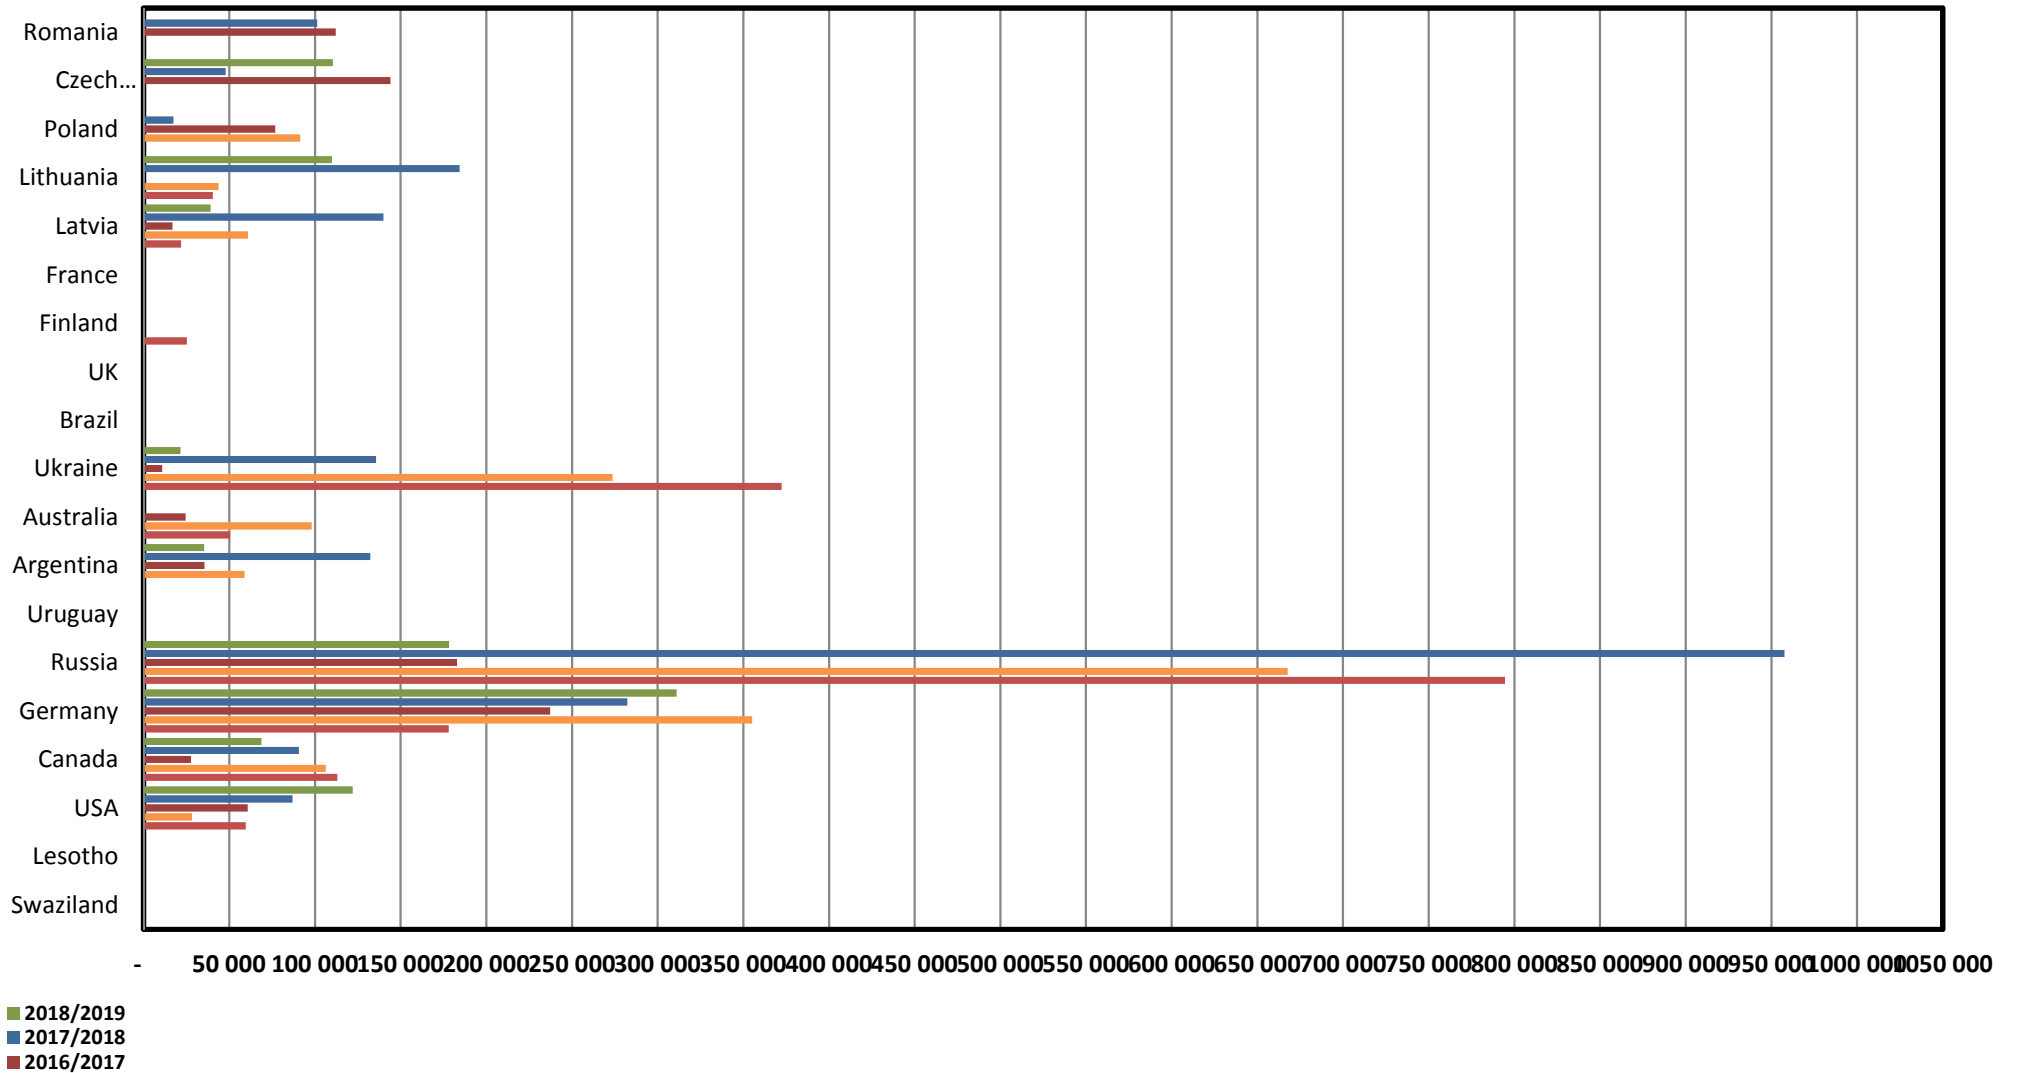

South African Wheat Imports /
Suid-Afrikaanse Koring Invoere

Koringinvoere/Wheat imports - 2018/2019 (ton)

Koringuitvoere/Wheat exports - 2018/2019 (ton)

KORING: IN EN UITVOERE (2018/2019)
WHEAT : IMPORTS AND EXPORTS (2016/2017)