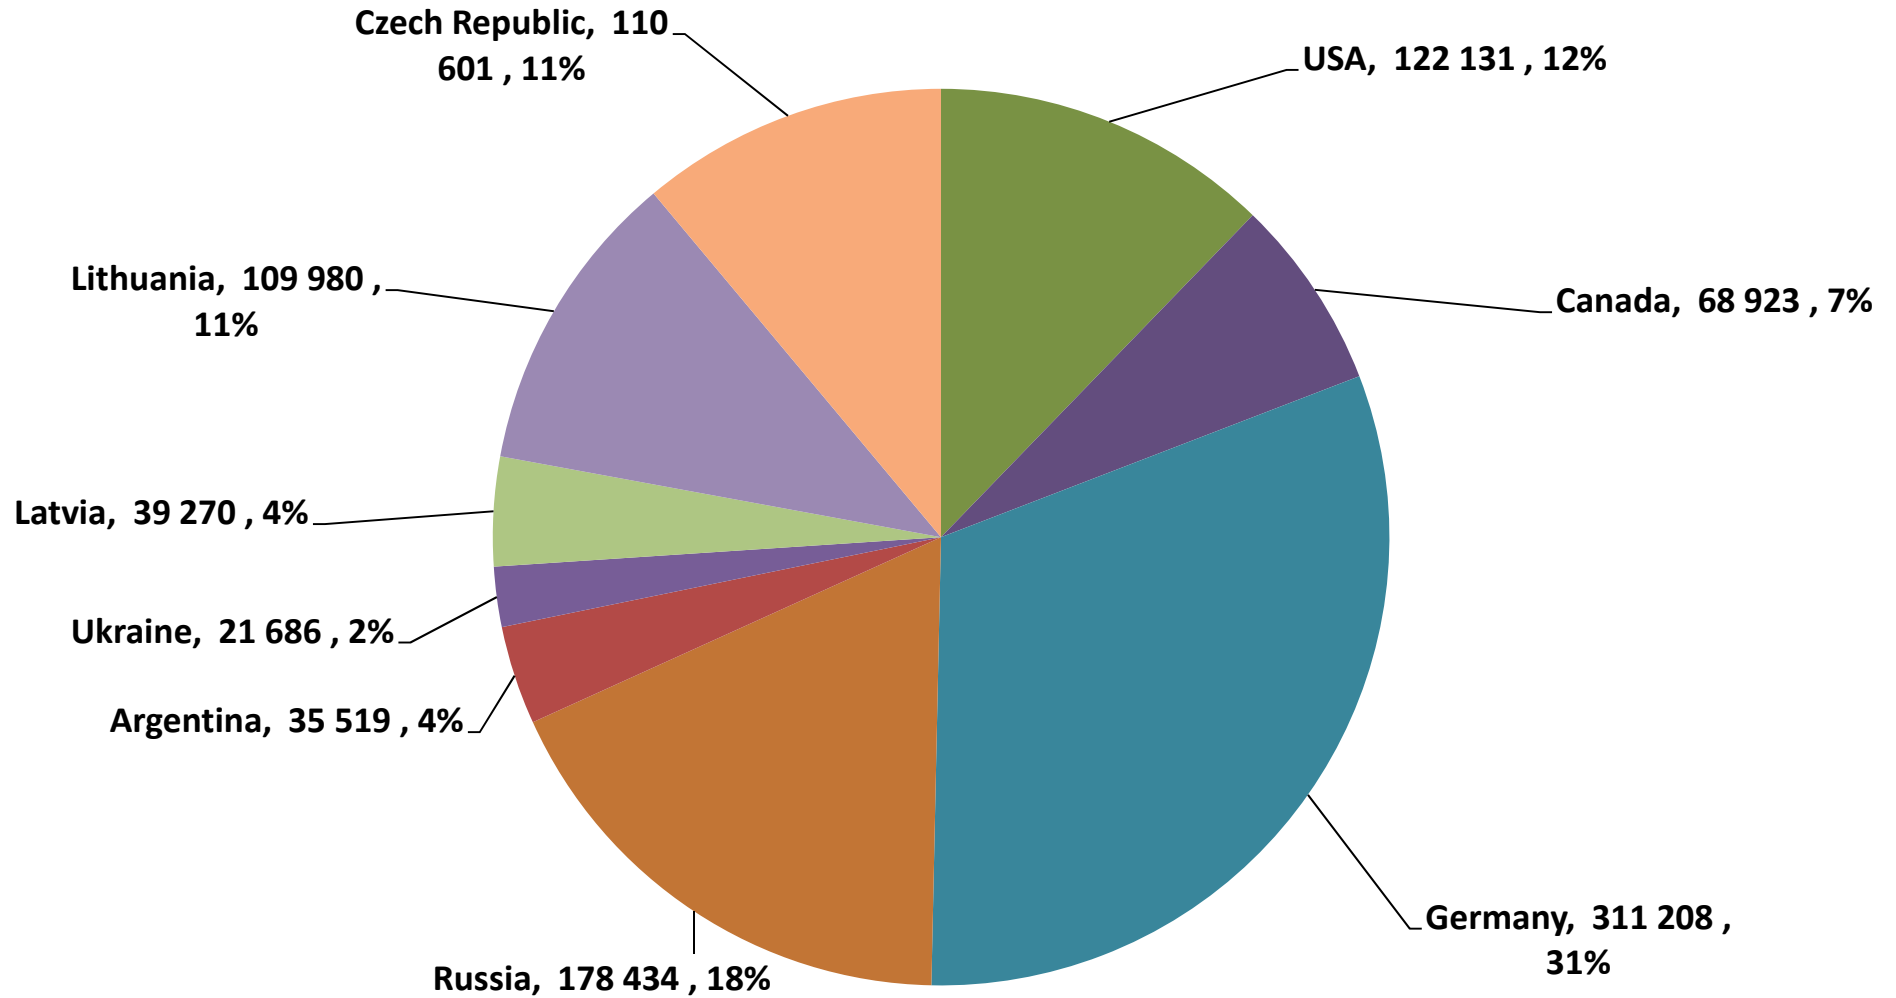

South African Wheat Imports /
Suid-Afrikaanse Koring Invoere

Koringinvoere/Wheat imports - 2018/2019 (ton)

Koringuitvoere/Wheat exports - 2018/2019 (ton)

KORING: IN EN UITVOERE (2018/2019)
WHEAT : IMPORTS AND EXPORTS (2016/2017)