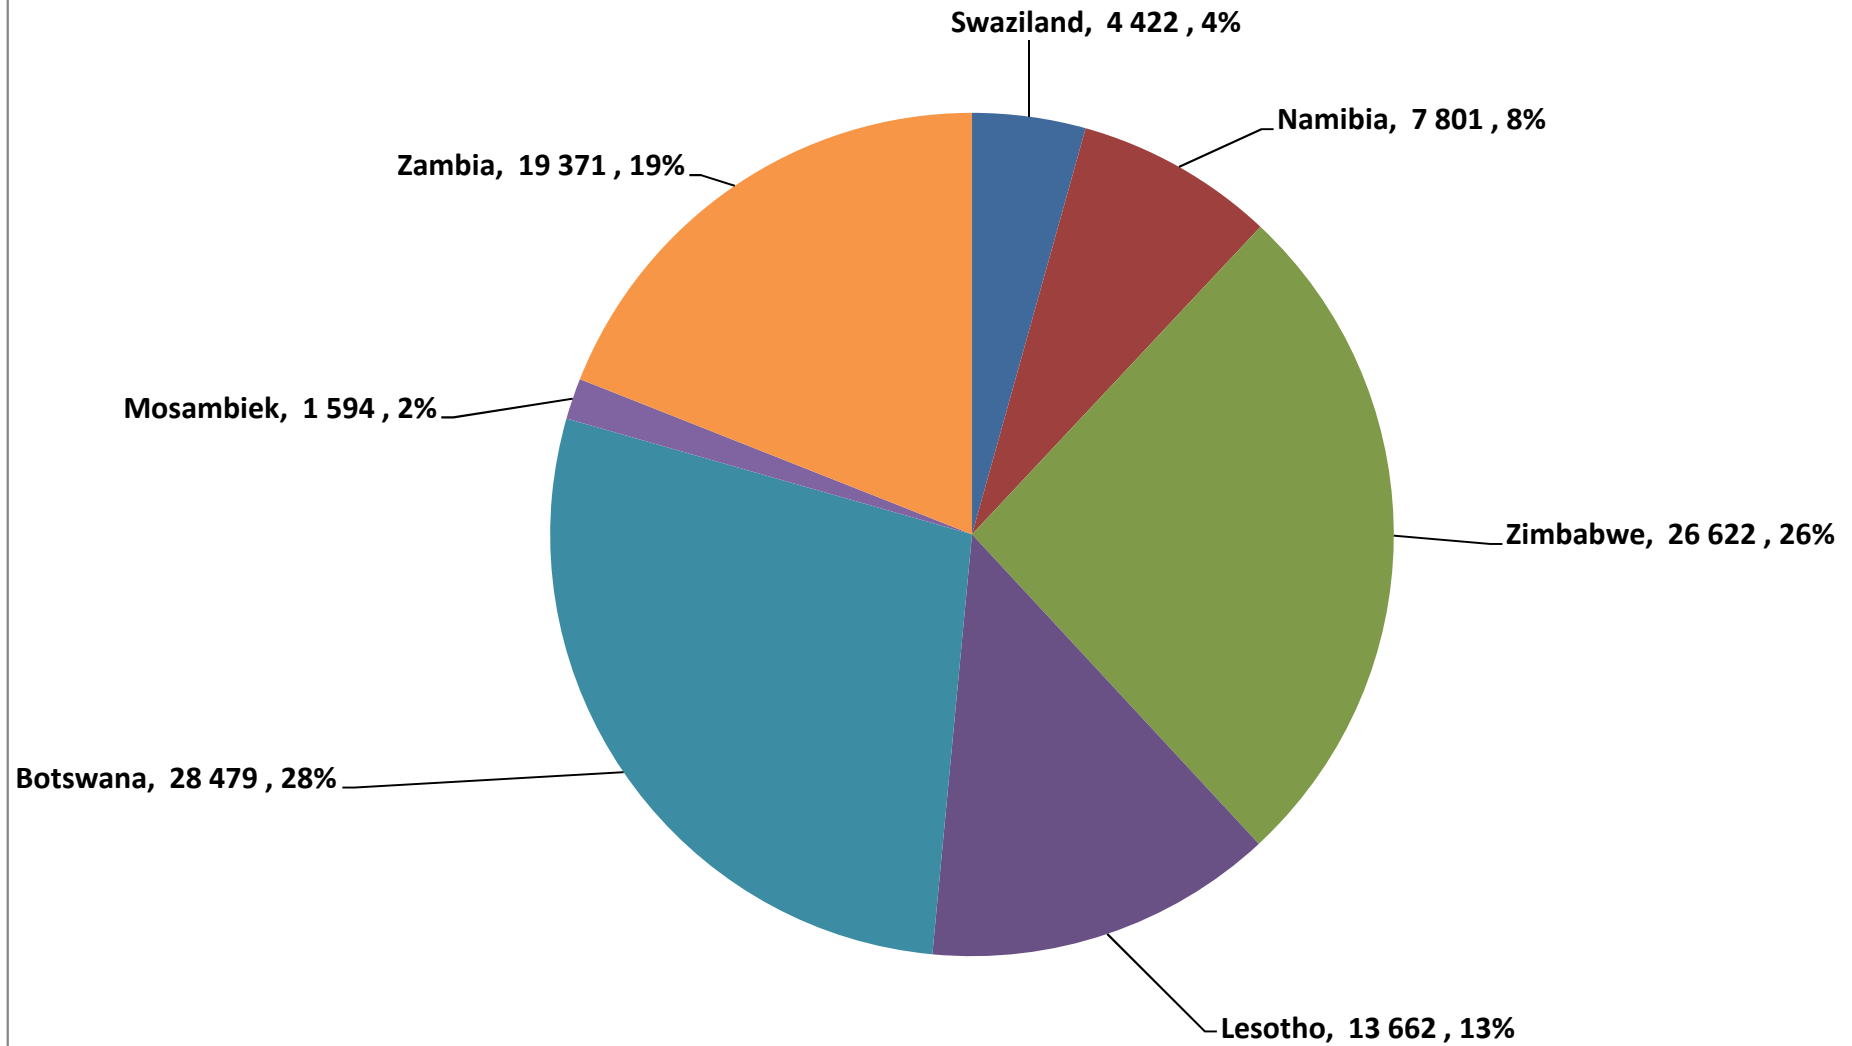

South African Wheat Imports /
Suid-Afrikaanse Koring Invoere

Koringinvoere/Wheat imports - 2018/2019 (ton)

Koringuitvoere/Wheat exports - 2018/2019 (ton)

KORING: IN EN UITVOERE (2018/2019)
WHEAT : IMPORTS AND EXPORTS (2016/2017)