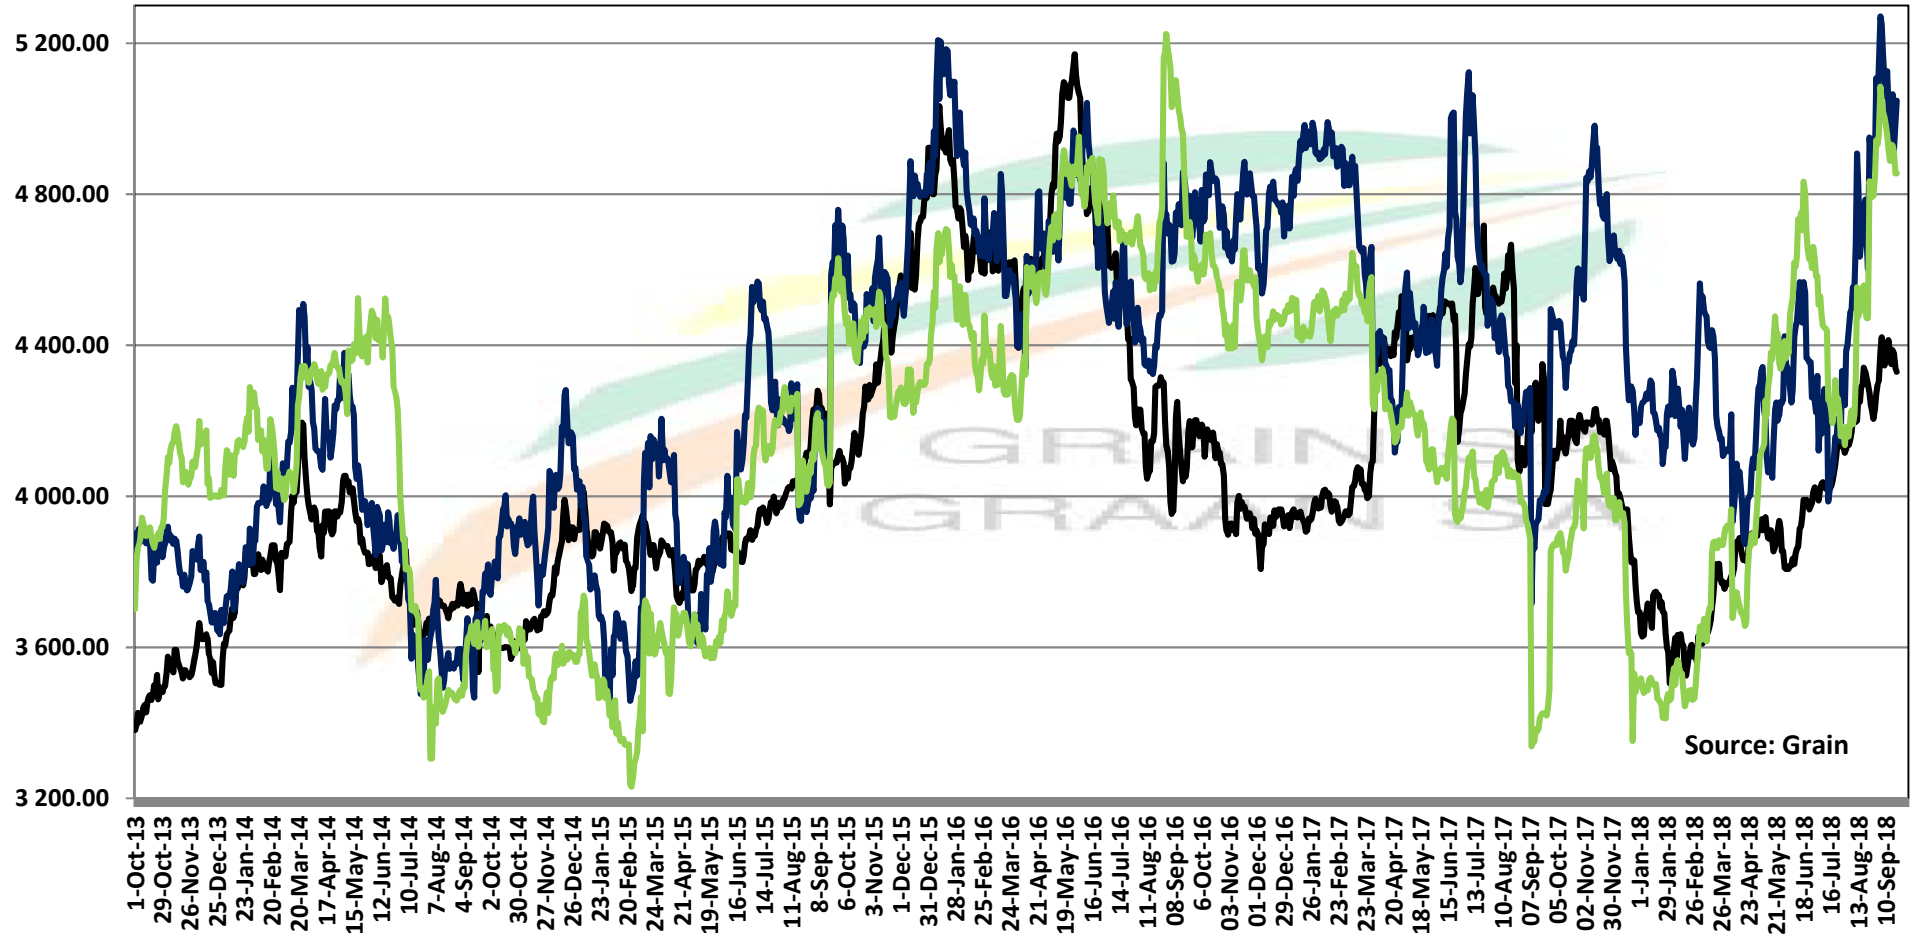

PRICES OF WHEAT DELIVERED IN DURBAN HARBOUR PRYSE VAN KORING VIR LEWERING IN DURBAN HAWE

Source: Grain

— SAFEX Randfontein Koring / Wheat — HRW Koring Dbn Hawe Invoerpariteit/HRW Wheat Dbn Harbour Import Parity — Arg Koring Dbn Hawe Invoerpariteit/Arg Wheat Dbn Harbour Import Parity