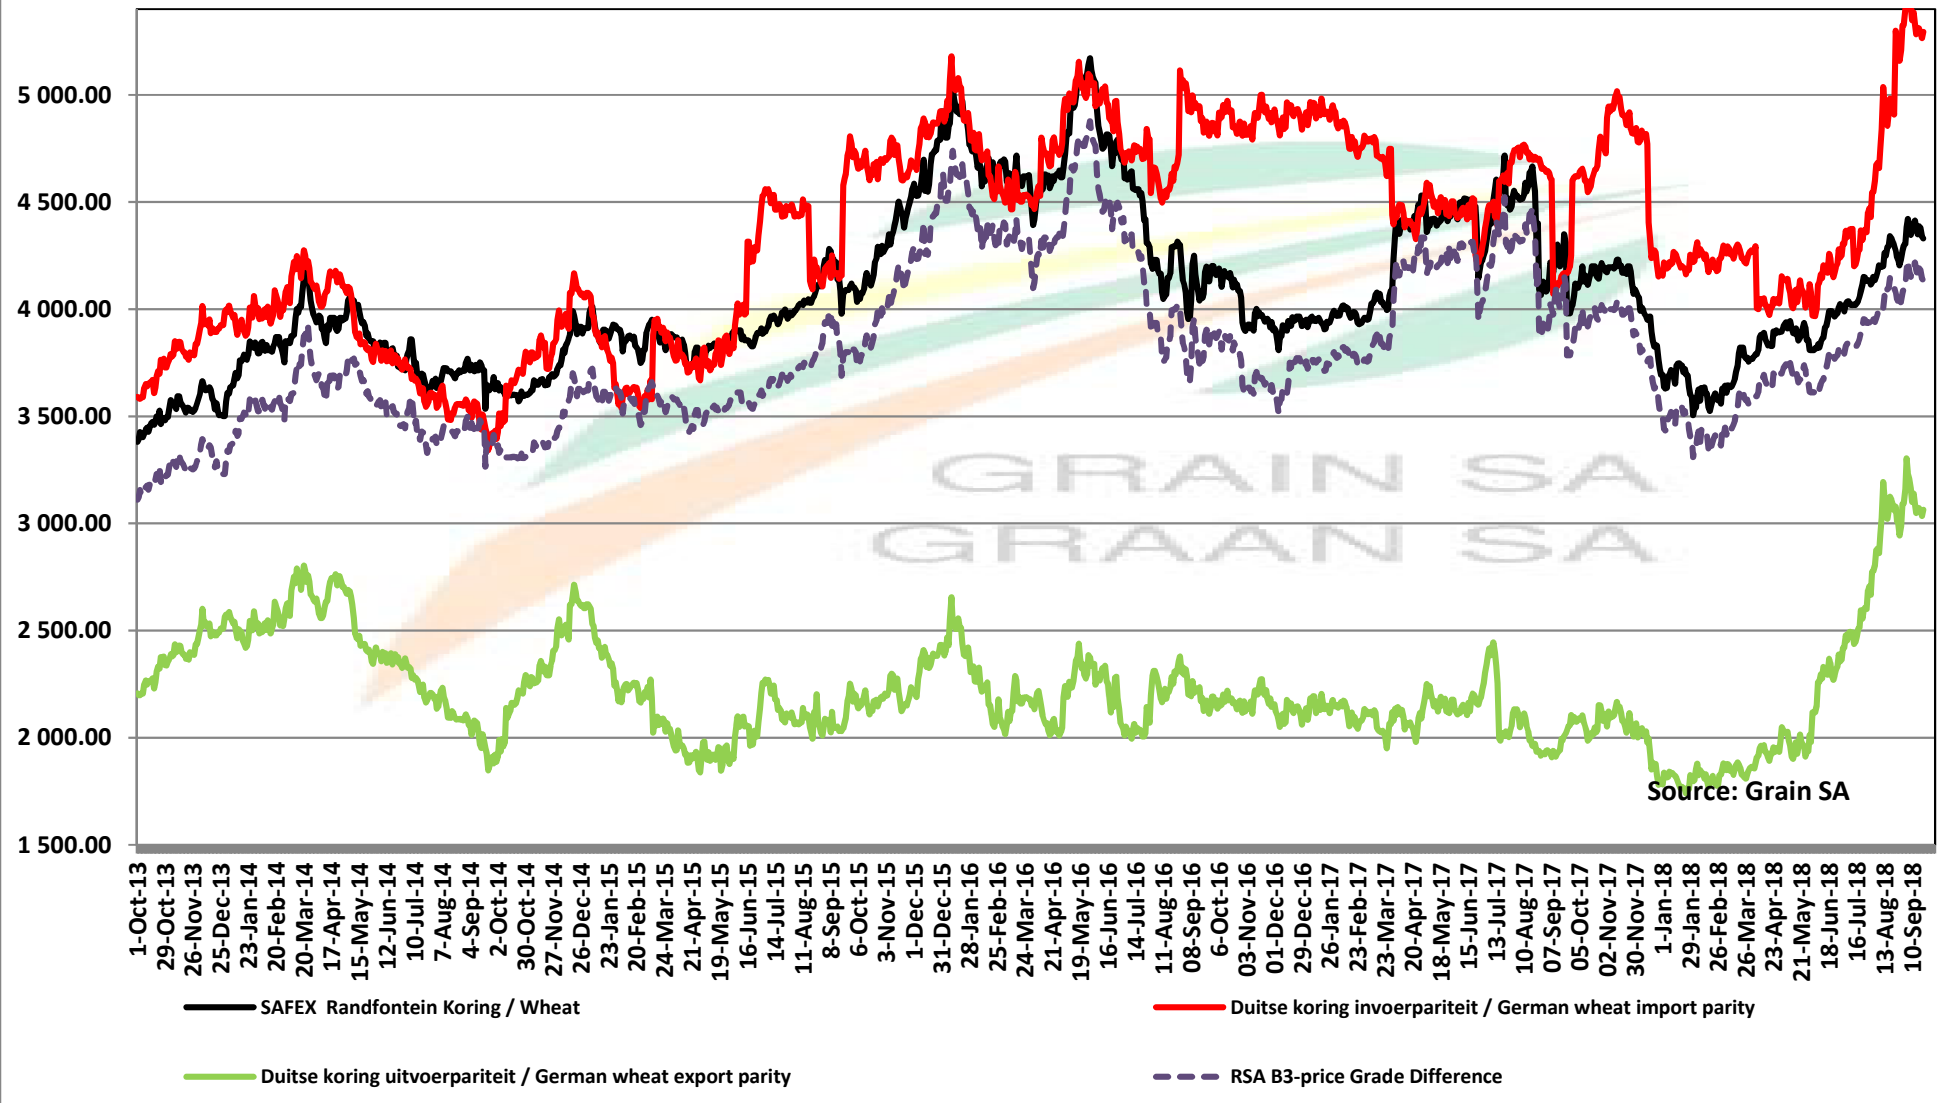

PRICES OF RSA AND GERMAN WHEAT DELIVERED IN RANDFONTEIN

PRYSE VAN RSA EN DUITSTE KORING GELEWER IN RANDFONTEIN