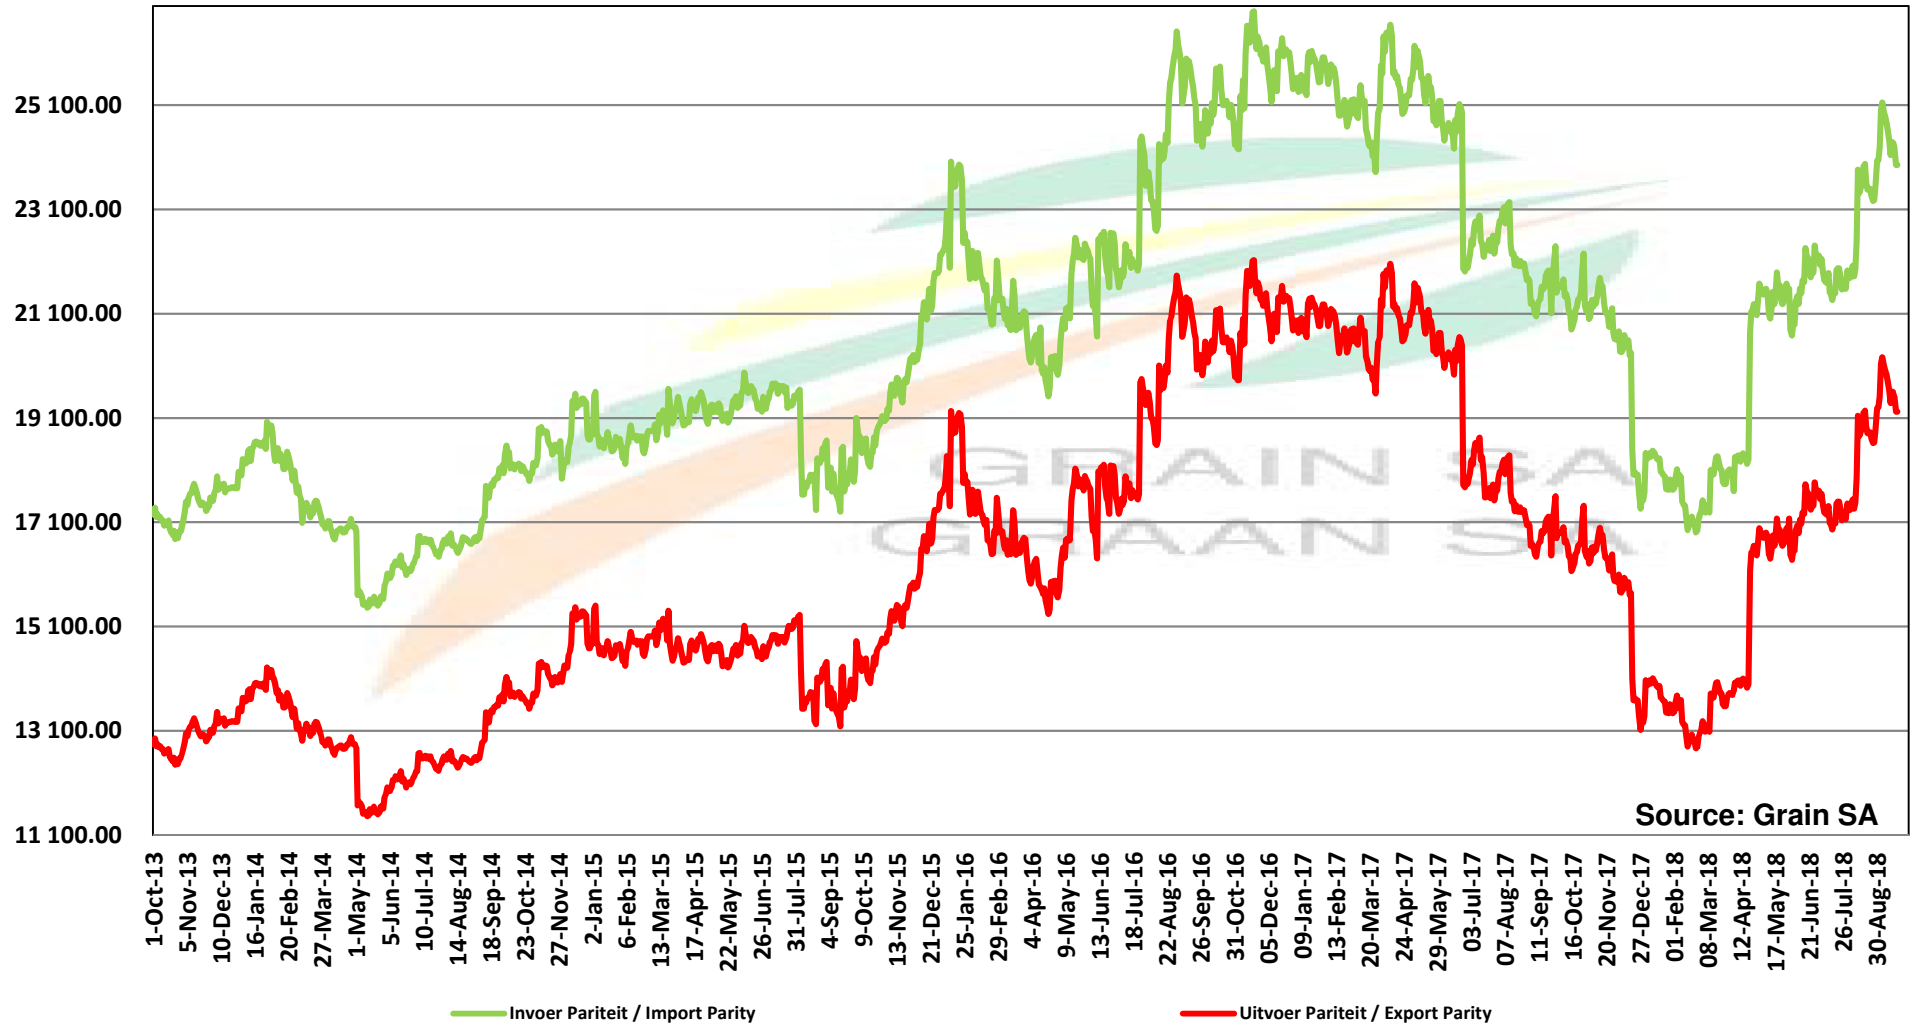

# PRICES OF SOYBEAN CRUSHING MARGIN PRYSE VAN SOJABOON PERSMARGE

Source: Grain SA

# PRICES OF BRAZILIAN SOYBEAN DELIVERED IN RANDFONTEIN PRYSE VAN BRASILIAANSE SOJABONE GELEWER IN RANDFONTEIN

## Prices of Canola in the South Cape (Swellendam) Canolapryse in die Suid-Kaap (Swellendam)

**PRICES OF PROCESSED AND GRADED USA CHOICE GRADE GROUNDNUTS (40/50) (RANDFONTEIN)**  
**PRYSE VAN UITGEDOP EN GESORTEERDE VSA KEURGRAAD GRONDBONE MET 'N PITGROOTTE VAN**  
**40/50 pitgrootte (RANDFONTEIN)**