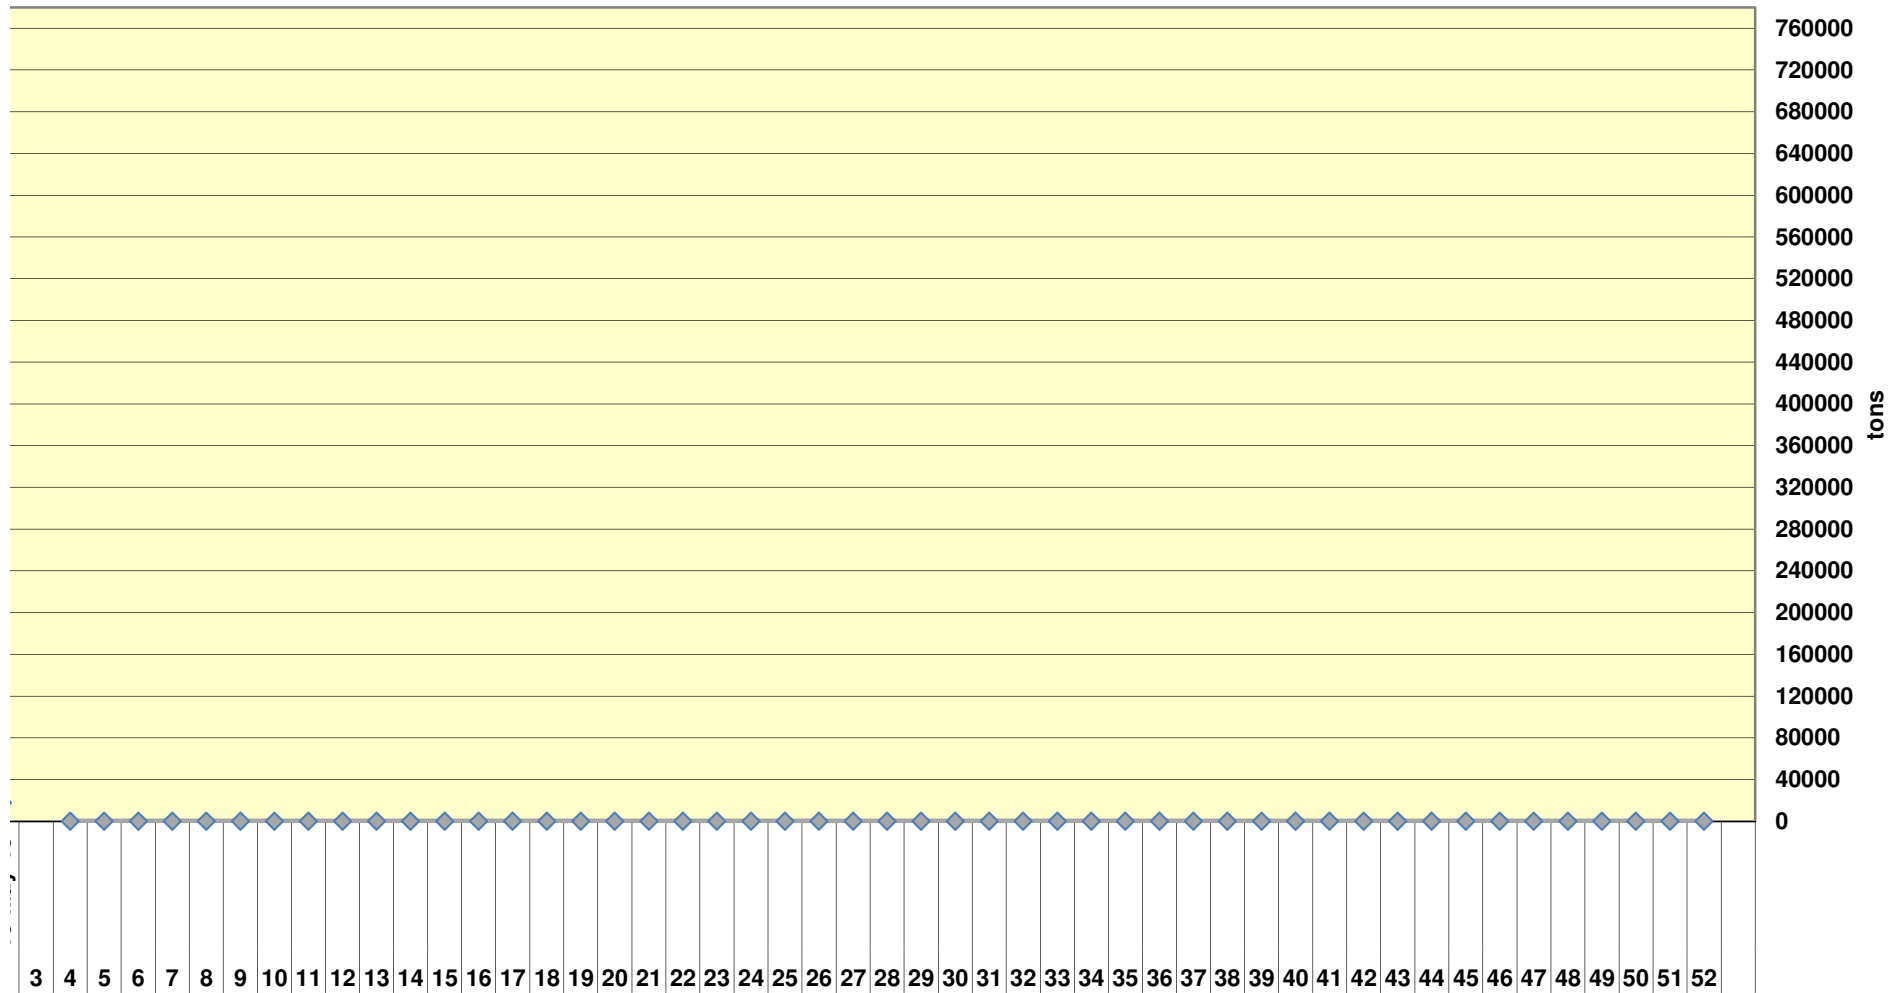

Cumulative Exports of White Maize for 2019/20

SAGIS: WEEKLIKSE INVOERE EN UITVOERE 2018/19 Bemaringseizoen — SAGIS: WEEKLIKSE INVOERE EN UITVOERE 2019/20 Bemaringseizoen