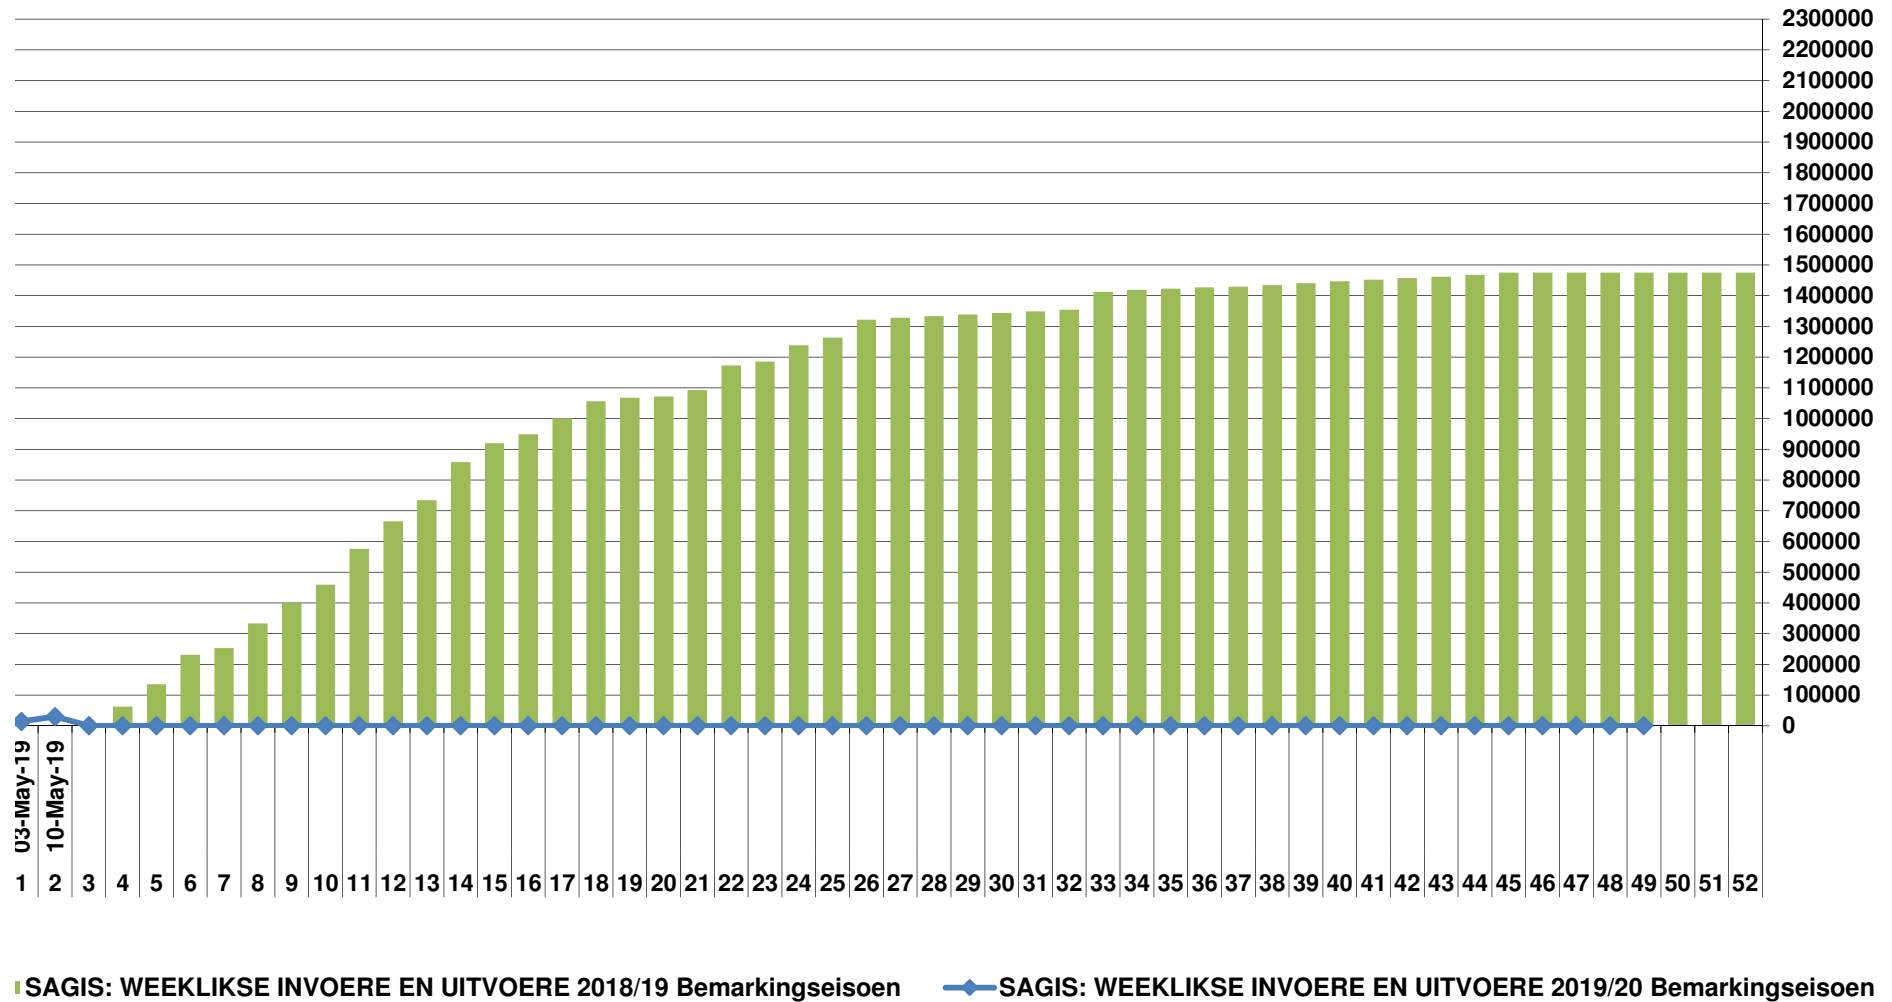

Cumulative Exports of Maize for 2019/20