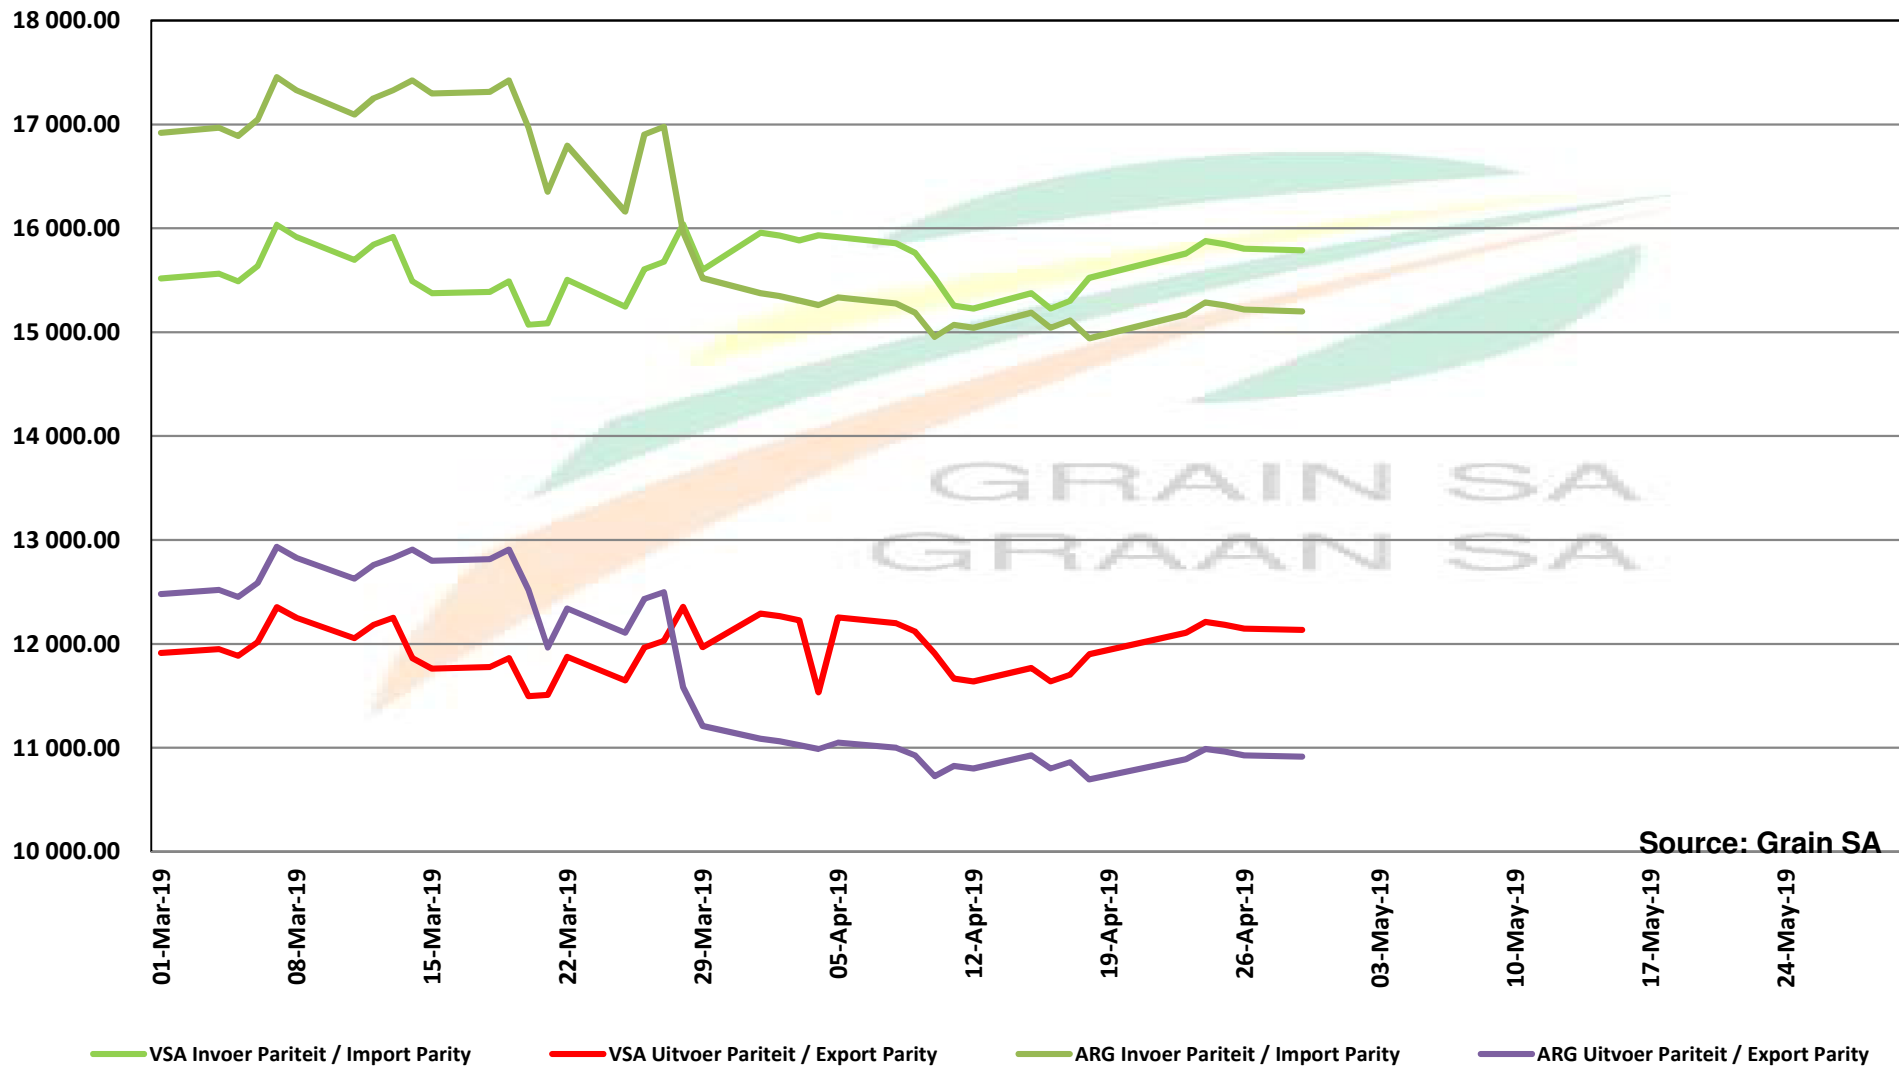

# PRICES OF SOYBEAN CRUSHING MARGIN PRYSE VAN SOJABOON PERSMARGE

Source: Grain SA

## PRYSE VAN BRASILIAANSE SOJABONE GELEWER IN RANDFONTEIN

Source: Grain SA

Prices of Canola in the South Cape (Swellendam)  
 Canolapryse in die Suid-Kaap (Swellendam)

Source: Grain SA

**PRICES OF PROCESSED AND GRADED USA CHOICE GRADE GROUNDNUTS (40/50) (RANDFONTEIN)**  
**PRYSE VAN UITGEDOP EN GESORTEERDE VSA KEURGRAAD GRONDBONE MET 'N PITGROOTTE VAN**  
**40/50 pitgrootte (RANDFONTEIN)**

Source: Grain SA

**PRODUCER PARITY PRICES OF PROCESSED AND GRADED CHOICE GRADE GROUNDNUTS (40/50)**  
**PRODSENTE PARITEITSPRYSE VAN UITGEDOPE EN GESORTEERDE KEURGRAAD GRONDBONE MET**  
**'N PITGROOTTE VAN 40/50**