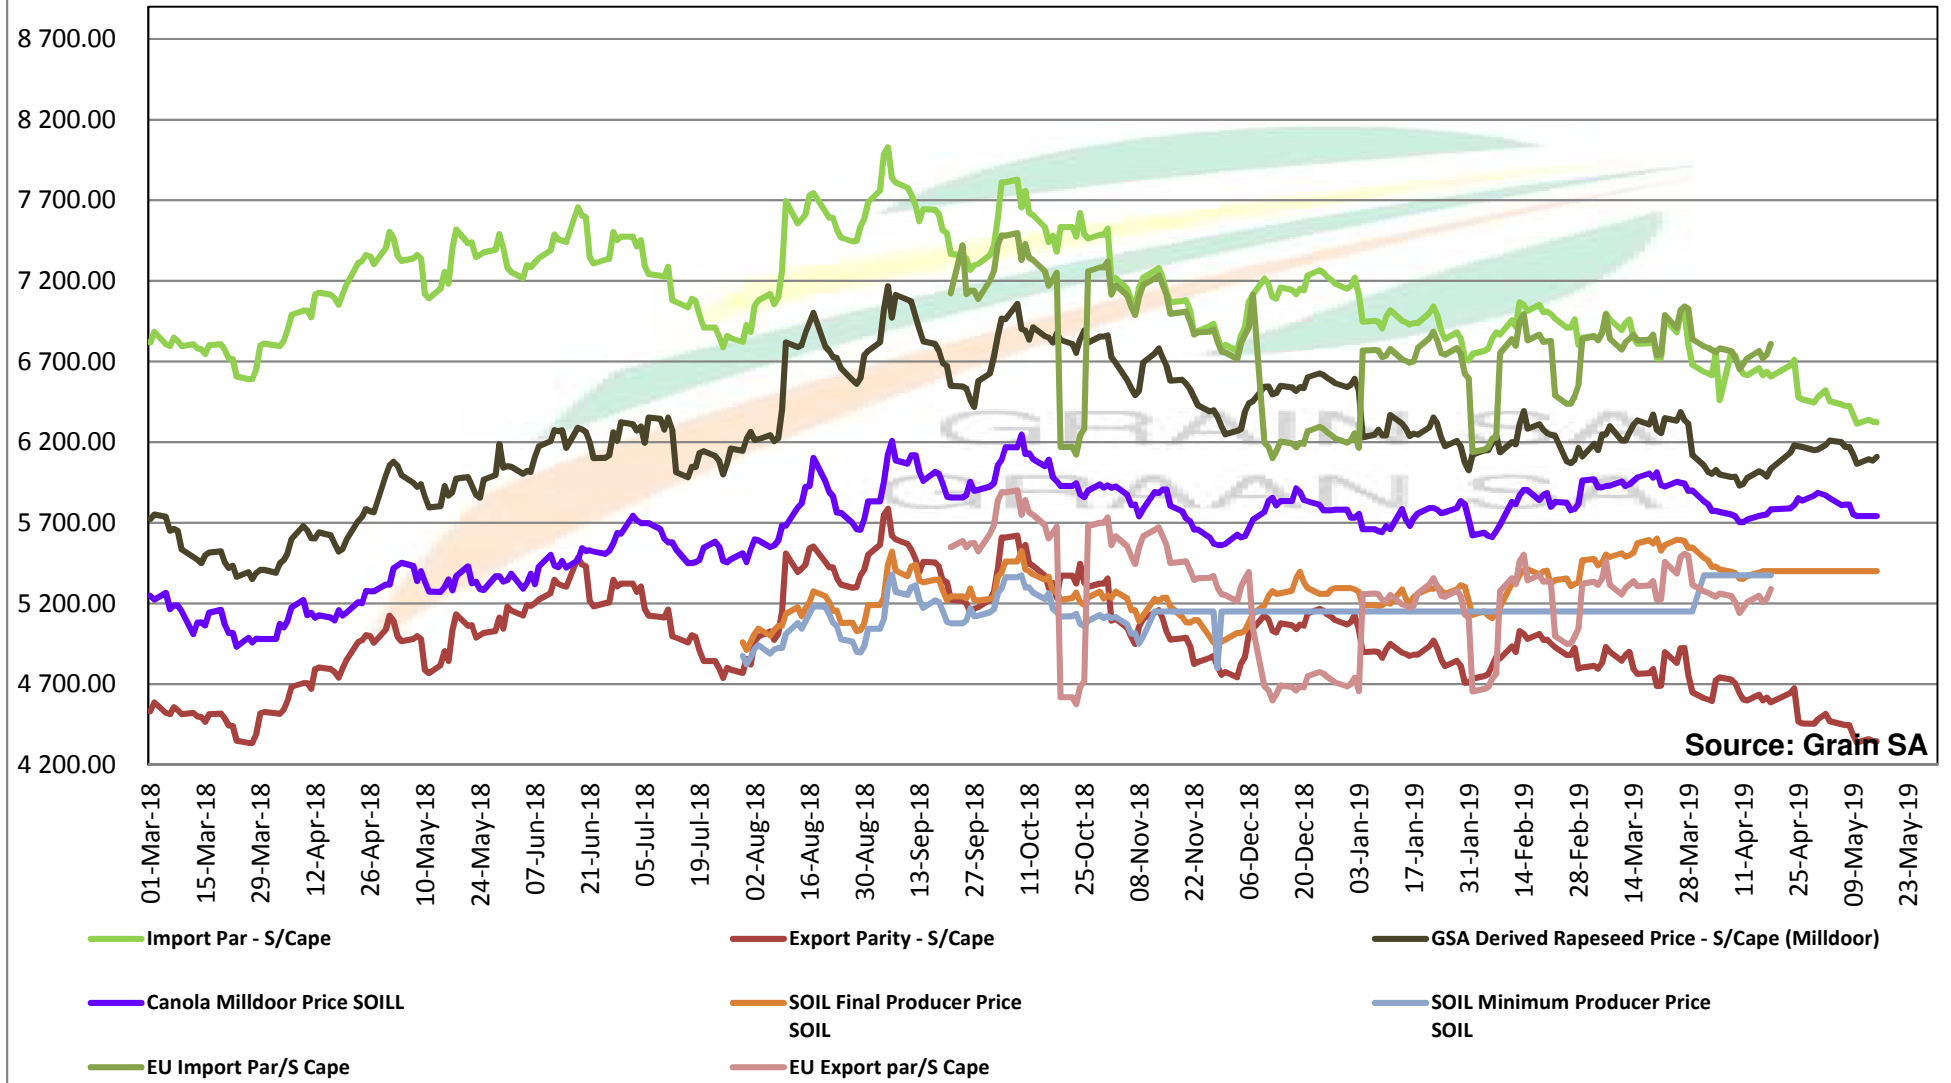

# PRICES OF SOYBEAN CRUSHING MARGIN PRYSE VAN SOJABOON PERSMARGE

Source: Grain SA

# PRICES OF BRAZILIAN SOYBEAN DELIVERED IN RANDFONTEIN

## PRYSE VAN BRASILIAANSE SOJABONE GELEWER IN RANDFONTEIN

Source: Grain SA

Prices of Canola in the South Cape (Swellendam)  
 Canolapryse in die Suid-Kaap (Swellendam)

Source: Grain SA

**PRICES OF PROCESSED AND GRADED USA CHOICE GRADE GROUNDNUTS (40/50) (RANDFONTEIN)**  
**PRYSE VAN UITGEDOP EN GESORTEERDE VSA KEURGRAAD GRONDBONE MET 'N PITGROOTTE VAN**  
**40/50 pitgrootte (RANDFONTEIN)**