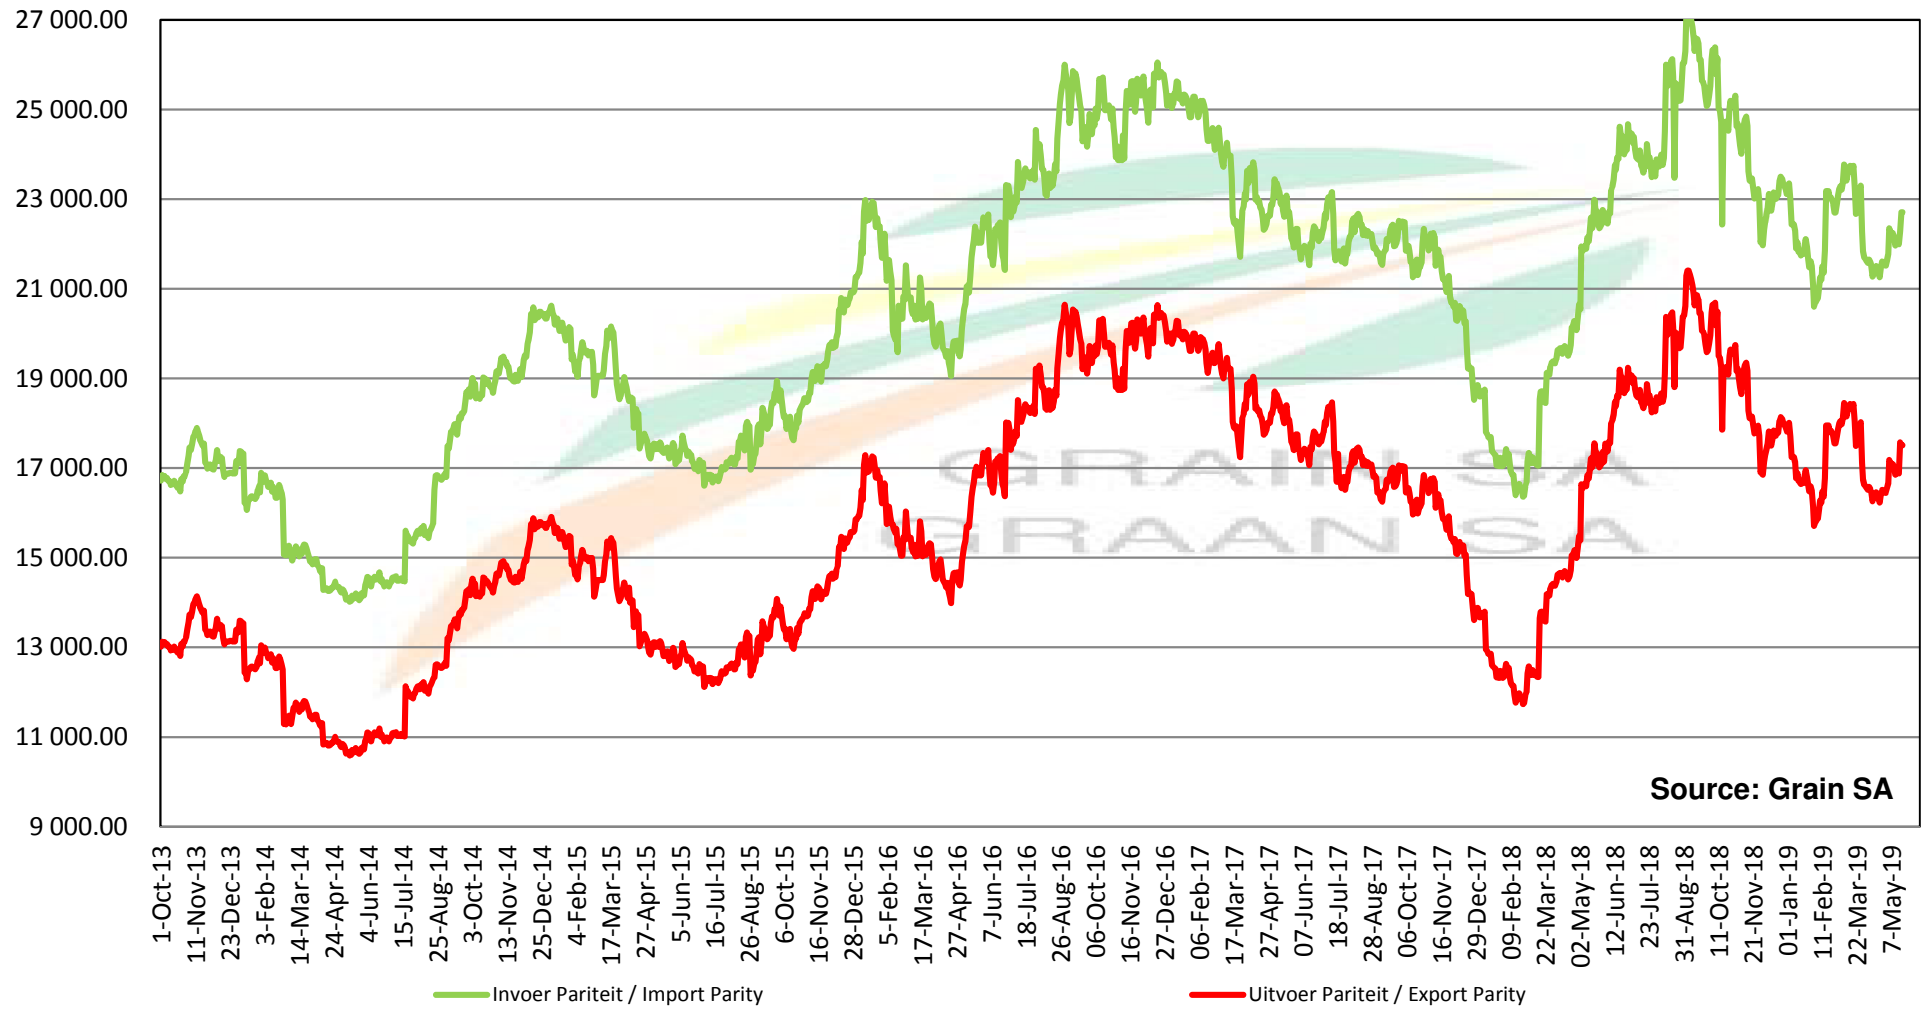

PRICES OF PROCESSED AND GRADED ARGENTINEAN CHOICE GRADE GROUNDNUTS (40/50) (RANDFONTEIN)
PRYSE VAN UITGEDOP EN GESORTEERDE ARGENTYNSE KEURGRAADGRONDBONE MET 'N PITGROOTTE VAN
40/50 (RANDFONTEIN)

Source: Grain SA