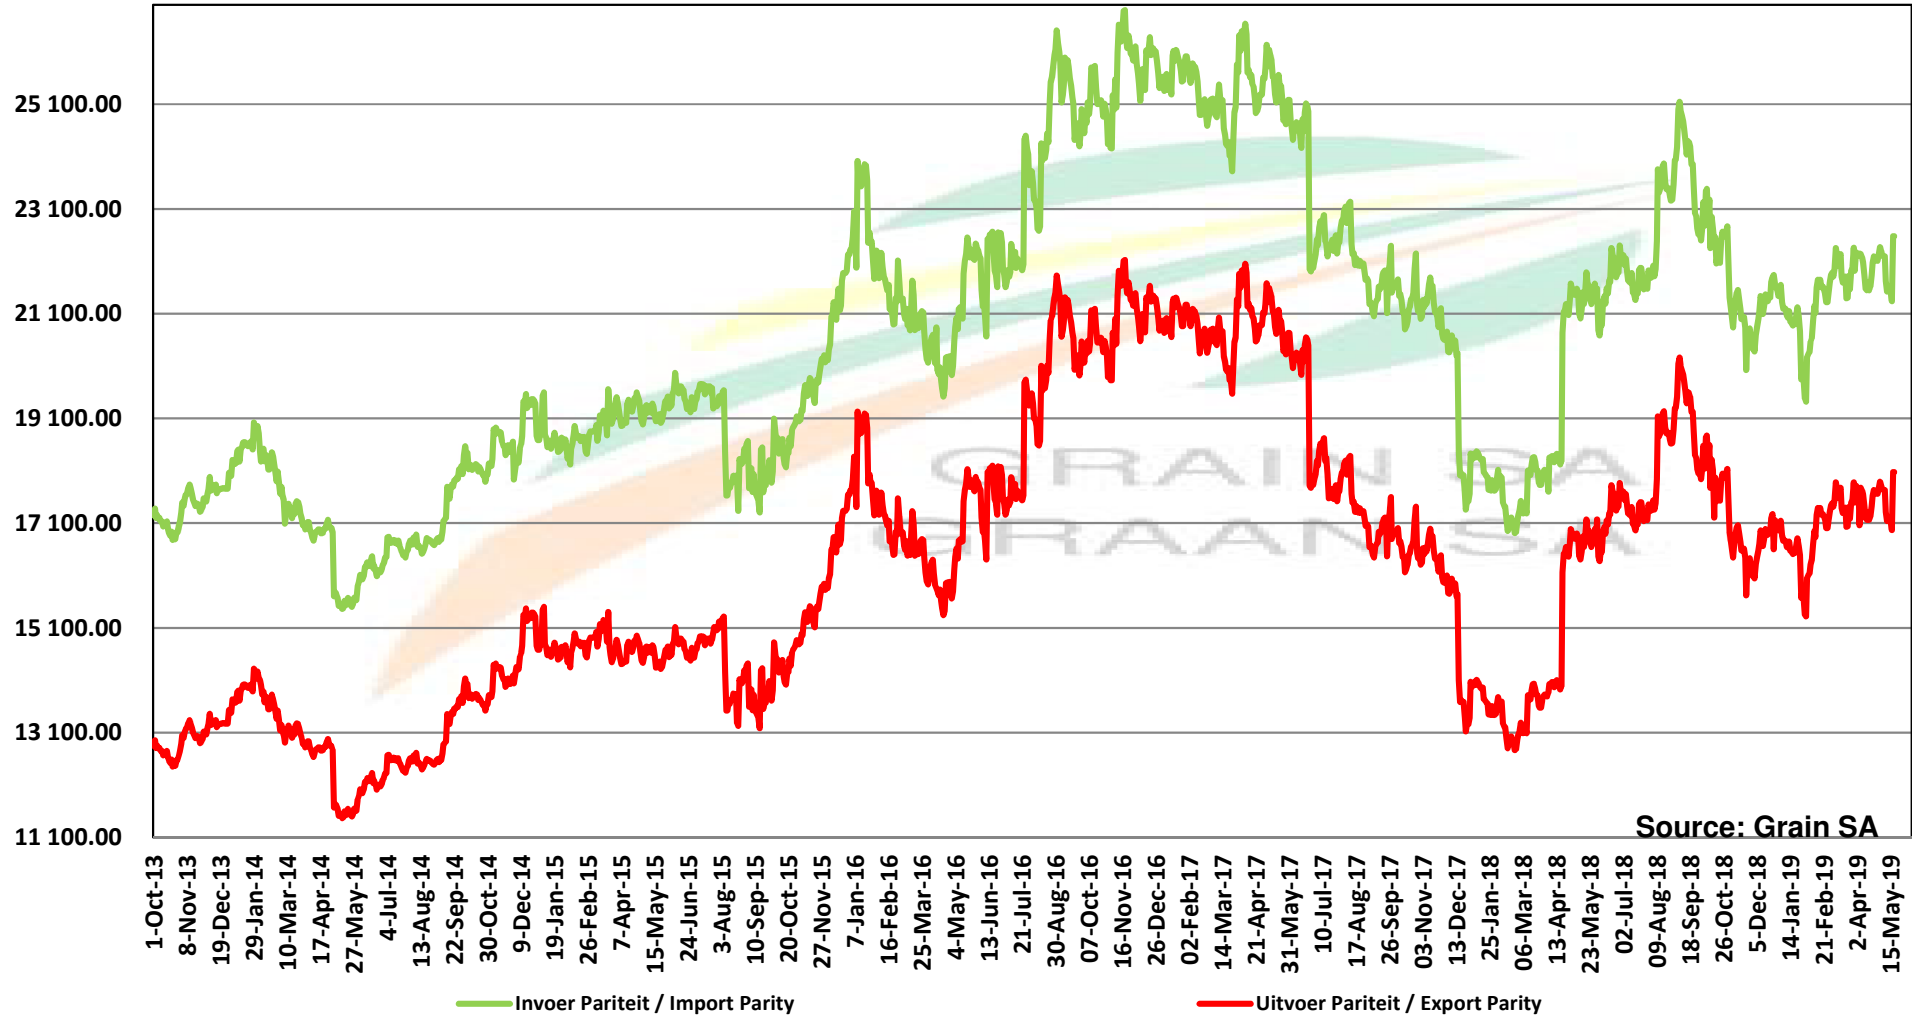

## PRYSE VAN BRASILIAANSE SOJABONE GELEWER IN RANDFONTEIN

Source: Grain SA

Prices of Canola in the South Cape (Swellendam)  
 Canolapryse in die Suid-Kaap (Swellendam)

Source: Grain SA

**PRICES OF PROCESSED AND GRADED USA CHOICE GRADE GROUNDNUTS (40/50) (RANDFONTEIN)**  
**PRYSE VAN UITGEDOP EN GESORTEERDE VSA KEURGRAAD GRONDBONE MET 'N PITGROOTTE VAN**  
**40/50 pitgrootte (RANDFONTEIN)**

Source: Grain SA

**PRODUCER PARITY PRICES OF PROCESSED AND GRADED CHOICE GRADE GROUNDNUTS (40/50)**  
**PRODSENTE PARITEITSPRYSE VAN UITGEDOPE EN GESORTEERDE KEURGRAAD GRONDBONE MET**  
**'N PITGROOTTE VAN 40/50**