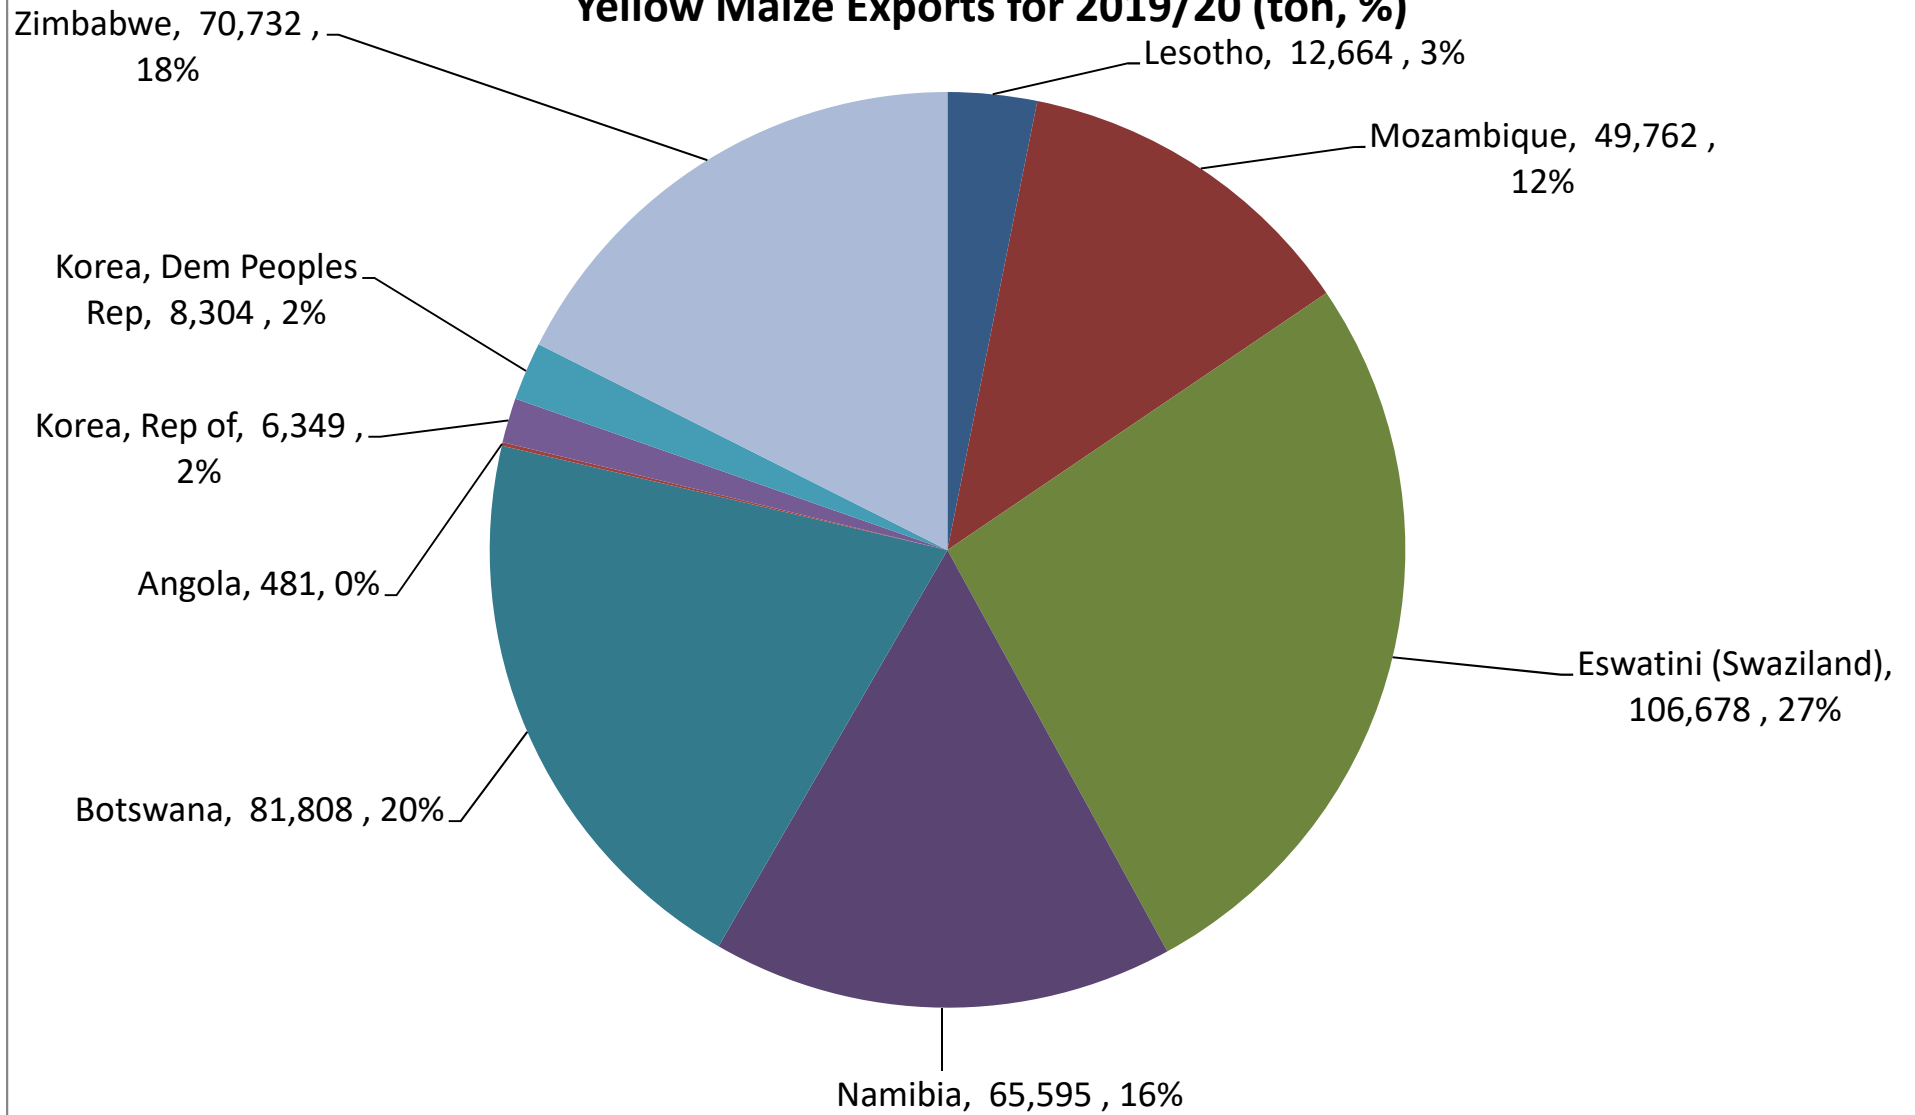

Yellow Maize Exports for 2019/20 (ton, %)

White Maize Exports for 2019/20 (ton, %)

Cumulative Exports of Yellow Maize for 2020/21

■ SAGIS: WEEKLIKSE INVOERE EN UITVOERE 2019/20 BemarKingseizoen

◆ SAGIS: WEEKLIKSE INVOERE EN UITVOERE 2018/19 BemarKingseizoen