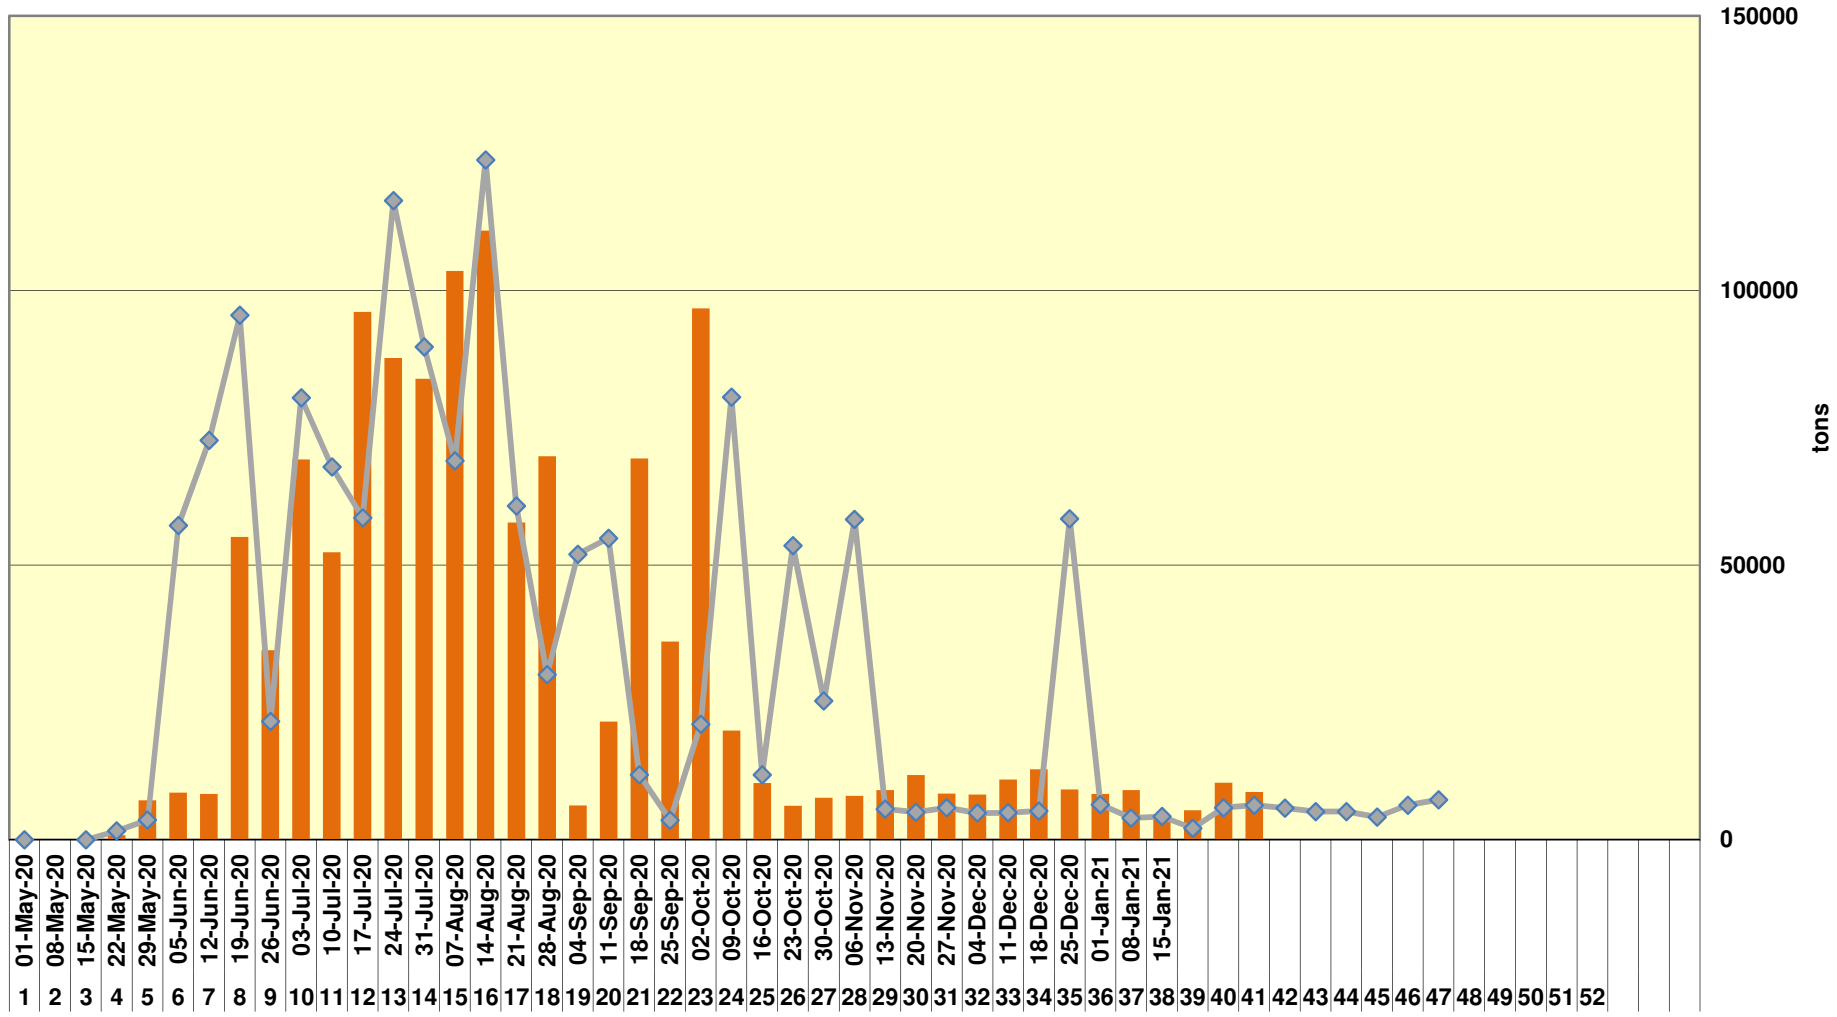

Yellow Maize Exports for 2019/20 (ton, %)

White Maize Exports for 2019/20 (ton, %)

Cumulative Exports of Yellow Maize for 2020/21

■ SAGIS: WEEKLIKSE INVOERE EN UITVOERE 2019/20 BemarKingseizoen

◆ SAGIS: WEEKLIKSE INVOERE EN UITVOERE 2018/19 BemarKingseizoen

RSA Weeklikse mielie-uitvoere RSA Weekly maize exports

Cumulative Exports of White Maize for 2020/21

SAGIS: WEEKLIJSE INVOERE EN UITVOERE 2018/19 Bemerkingsseizoen

SAGIS: WEEKLIJSE INVOERE EN UITVOERE 2019/20 Bemerkingsseizoen