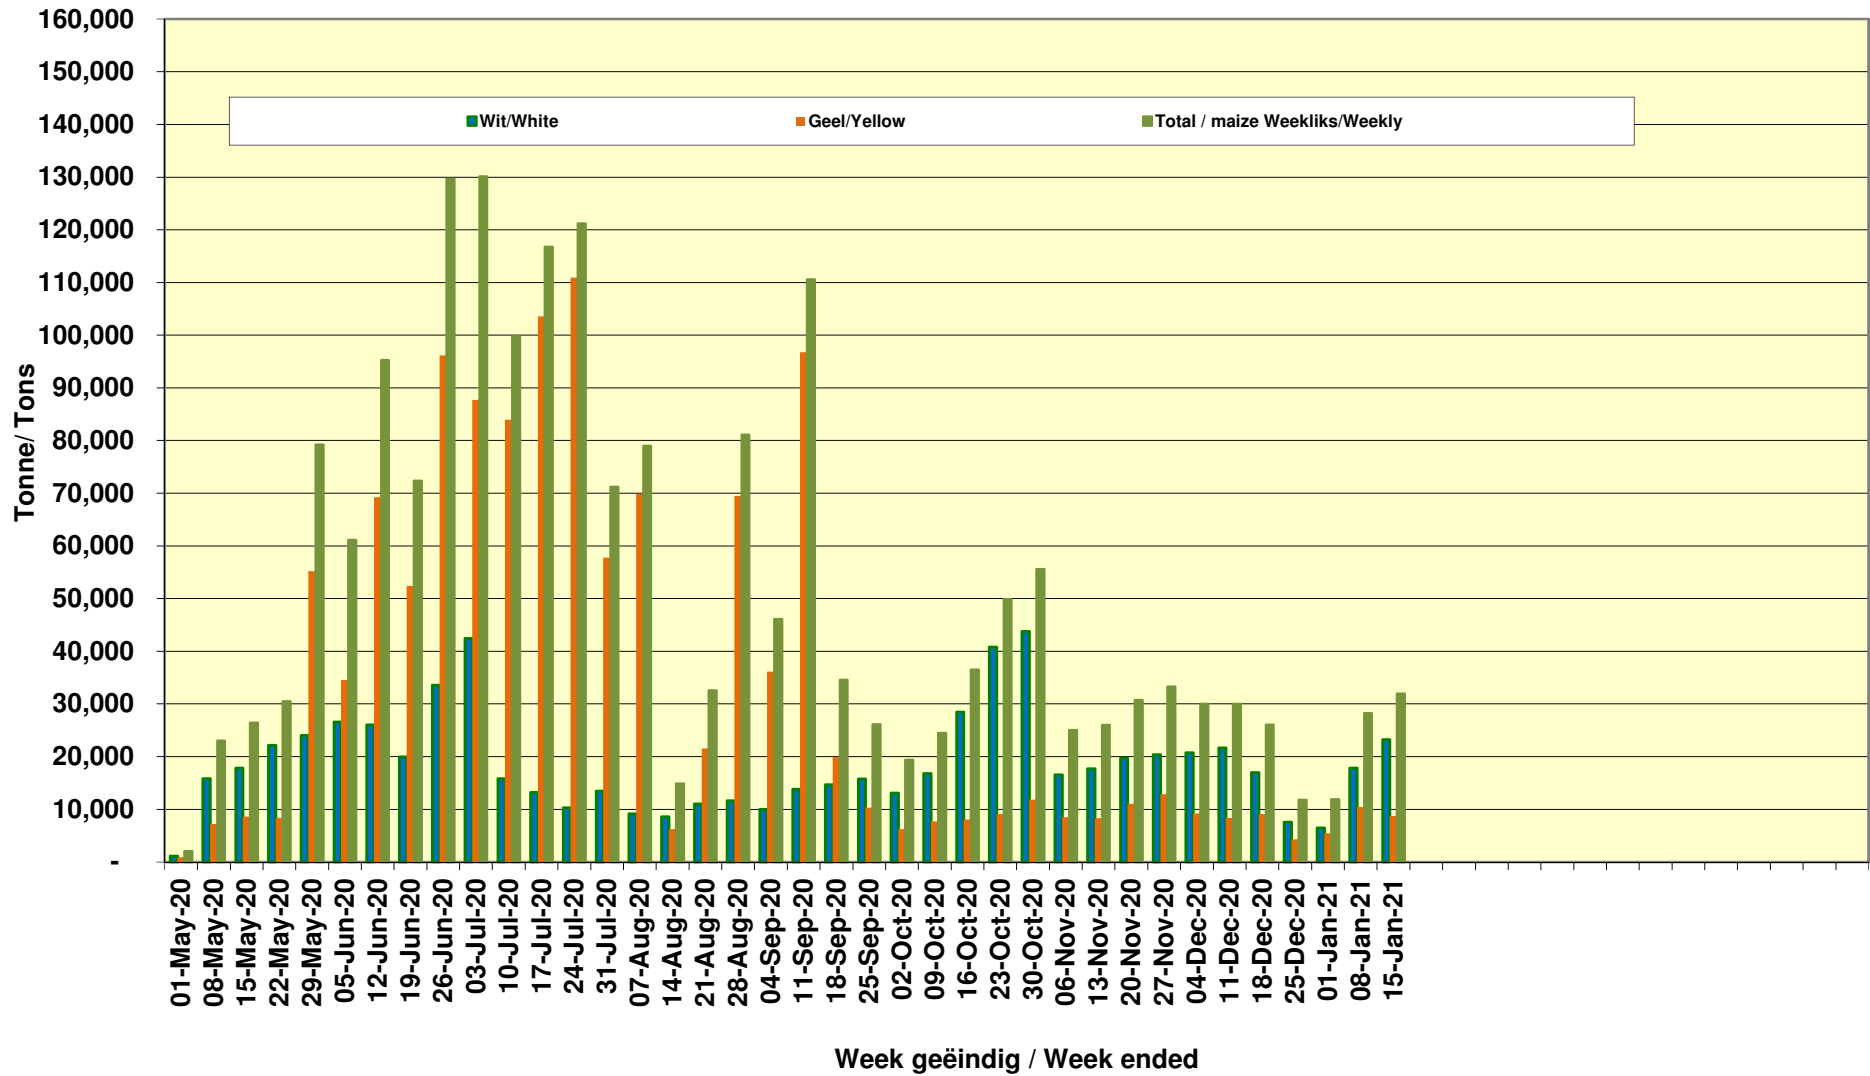

Yellow Maize Exports for 2019/20 (ton, %)

White Maize Exports for 2019/20 (ton, %)

Cumulative Exports of Yellow Maize for 2020/21

■ SAGIS: WEEKLIKSE INVOERE EN UITVOERE 2019/20 BemarKingseizoen

◆ SAGIS: WEEKLIKSE INVOERE EN UITVOERE 2018/19 BemarKingseizoen

RSA Weeklikse mielie-uitvoere RSA Weekly maize exports

Cumulative Exports of White Maize for 2020/21

SAGIS: WEEKLIJSE INVOERE EN UITVOERE 2018/19 Bemerkingsseizoen

SAGIS: WEEKLIJSE INVOERE EN UITVOERE 2019/20 Bemerkingsseizoen