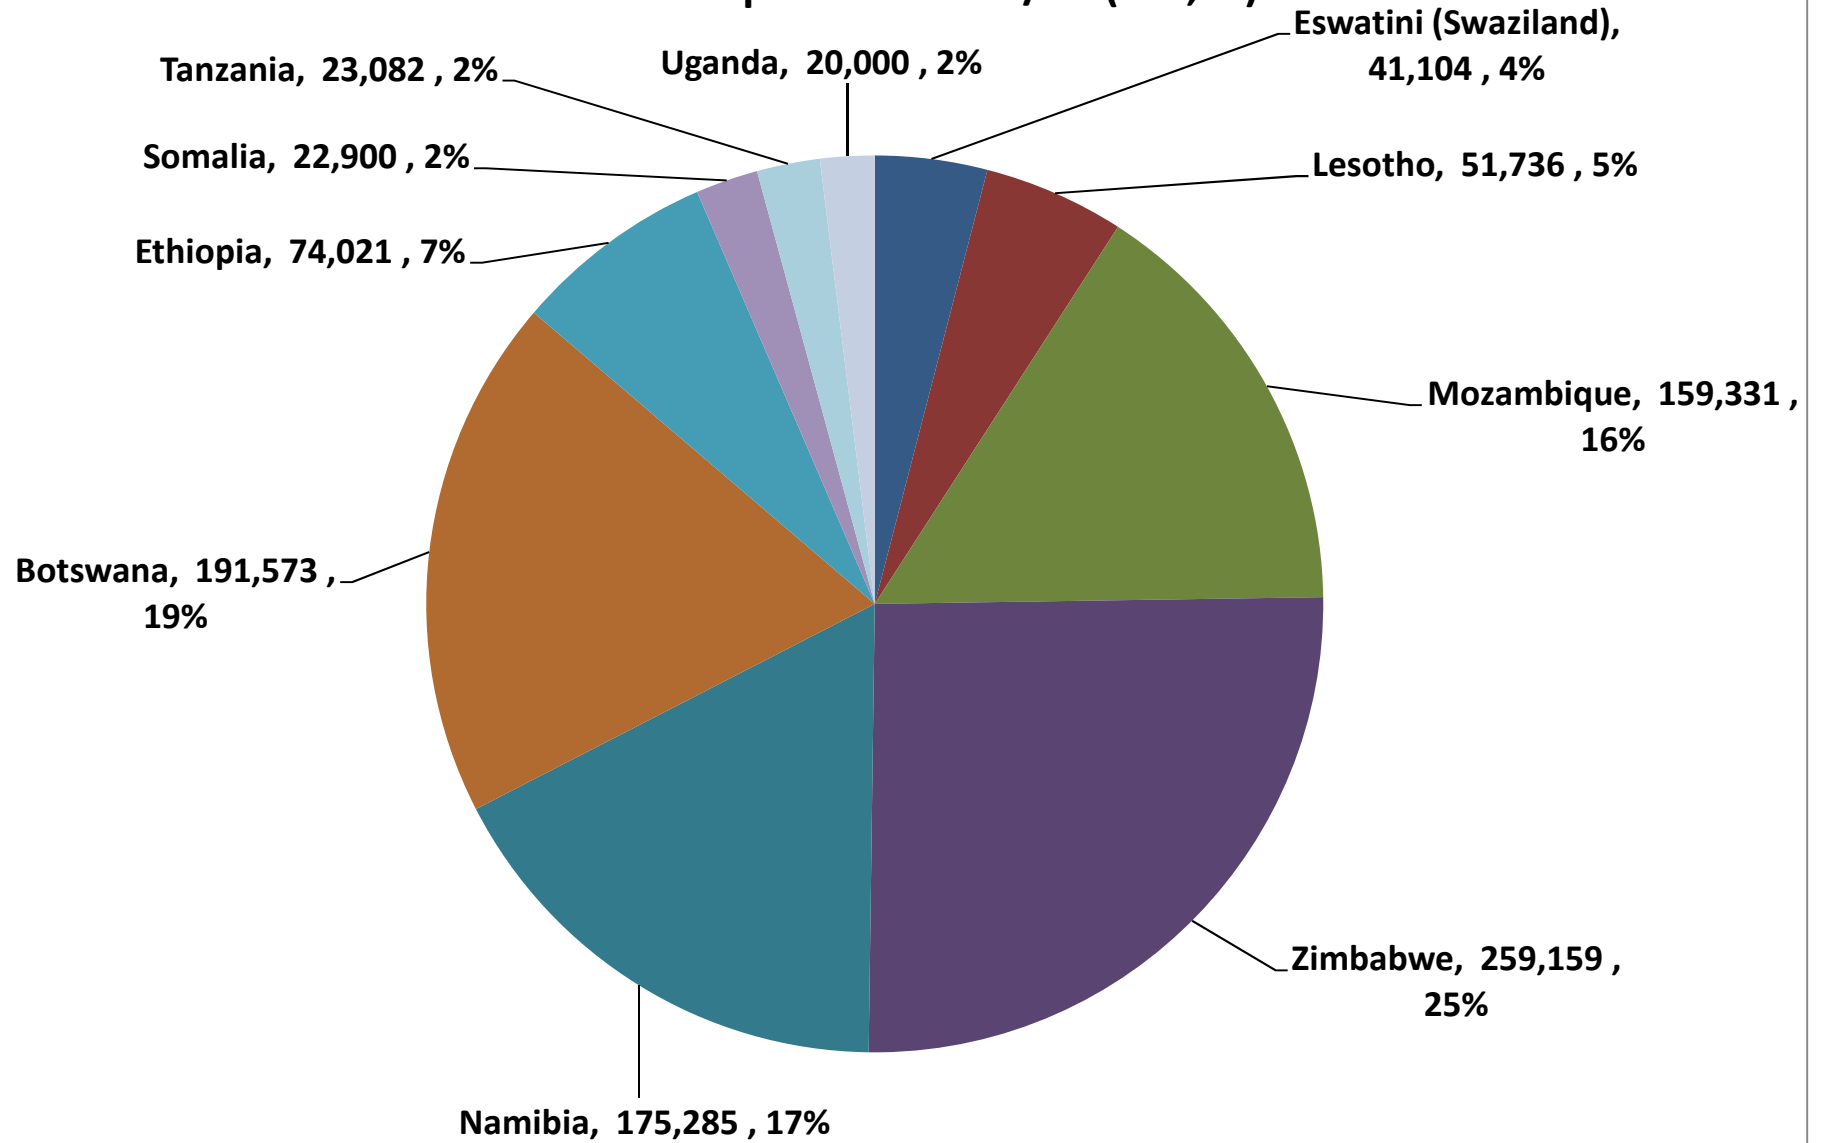

Yellow Maize Exports for 2019/20 (ton, %)

White Maize Exports for 2019/20 (ton, %)

Cumulative Exports of Yellow Maize for 2020/21

■ SAGIS: WEEKLIKSE INVOERE EN UITVOERE 2019/20 BemarKingseizoen

◆ SAGIS: WEEKLIKSE INVOERE EN UITVOERE 2018/19 BemarKingseizoen