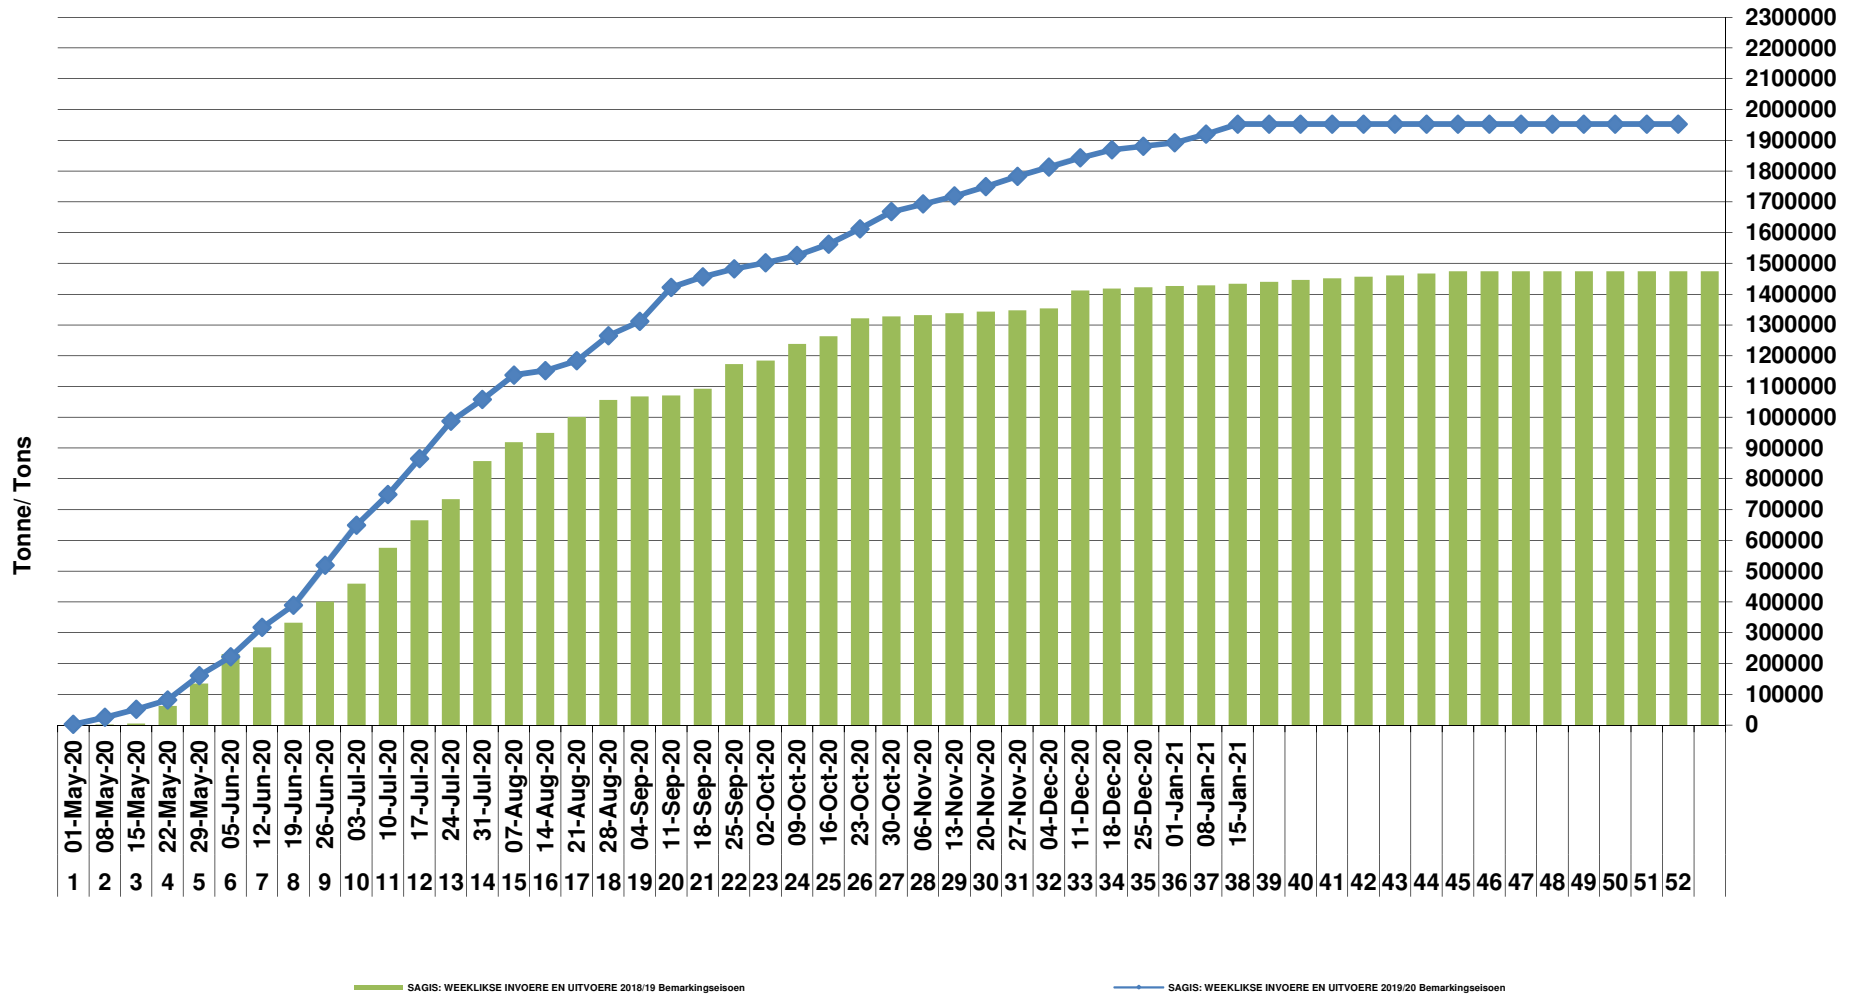

Cumulative Exports of Maize for 2019/20