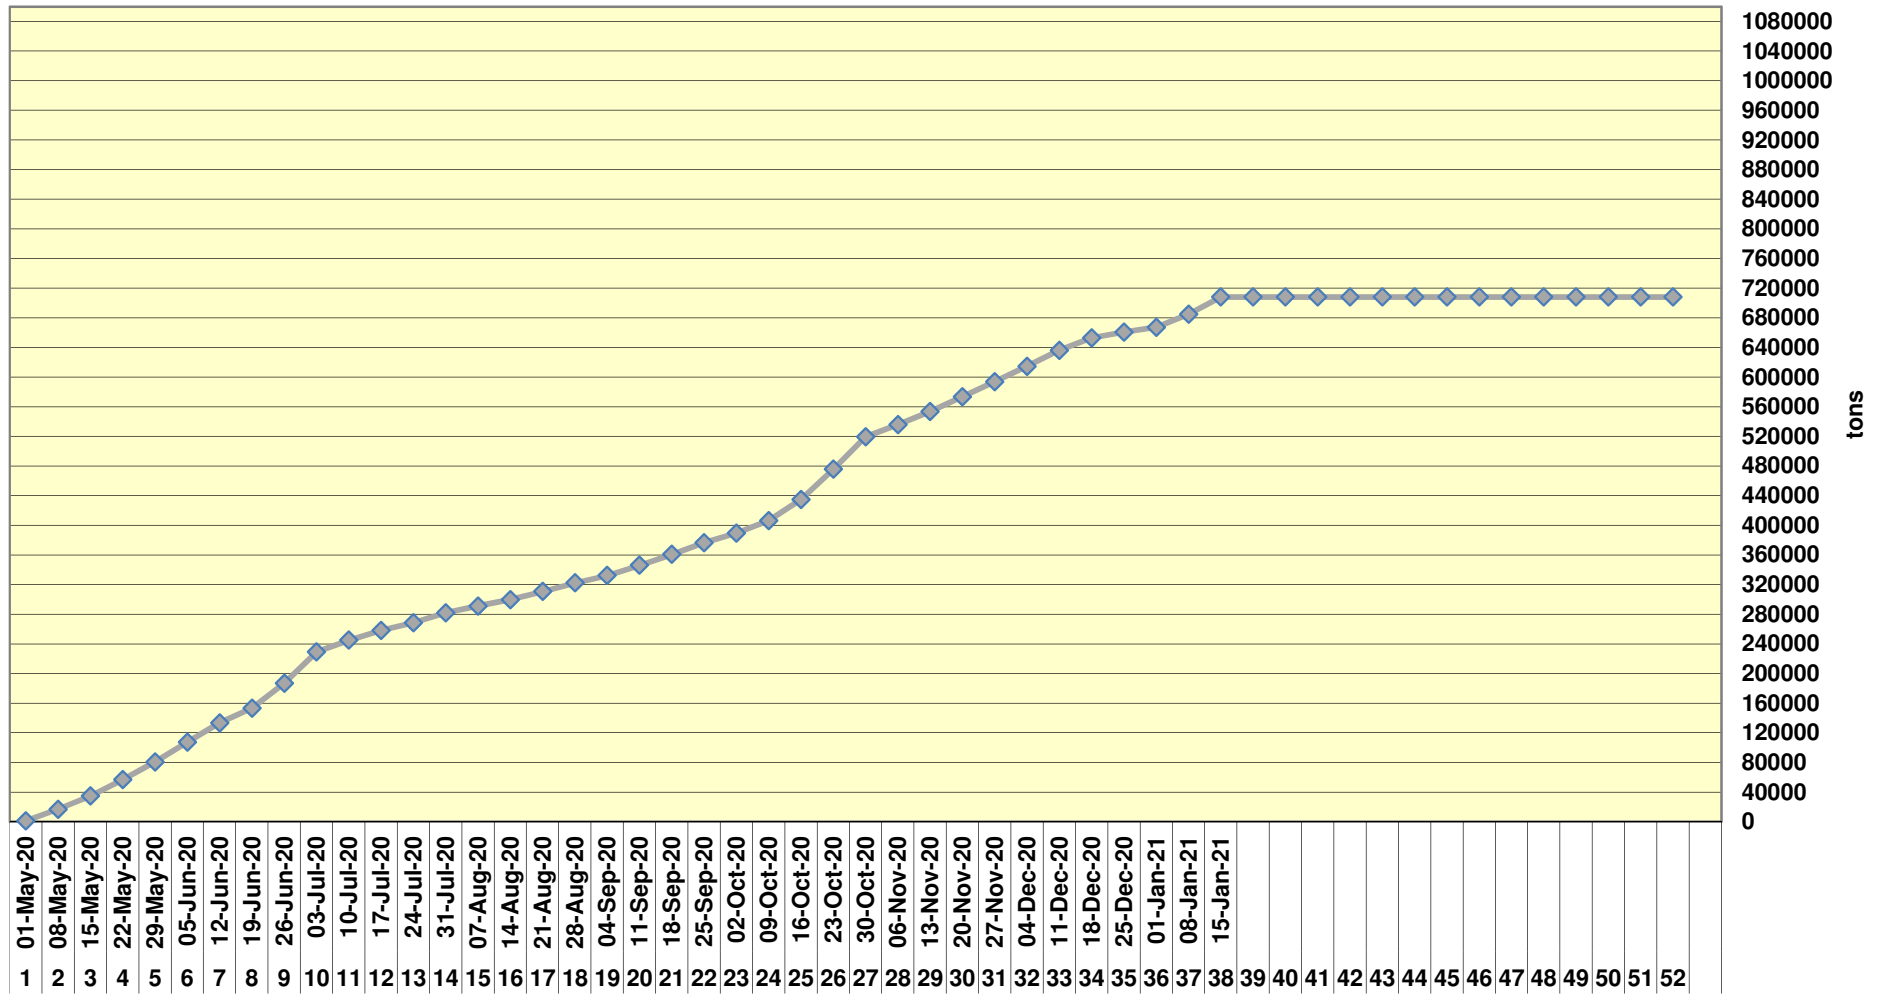

Yellow Maize Exports for 2019/20 (ton, %)

White Maize Exports for 2019/20 (ton, %)

Cumulative Exports of Yellow Maize for 2020/21

■ SAGIS: WEEKLIKSE INVOERE EN UITVOERE 2019/20 BemarKingseizoen

◆ SAGIS: WEEKLIKSE INVOERE EN UITVOERE 2018/19 BemarKingseizoen

RSA Weeklikse mielie-uitvoere RSA Weekly maize exports

Cumulative Exports of White Maize for 2020/21

SAGIS: WEEKLIJSE INVOERE EN UITVOERE 2018/19 Bemerkingsseizoen

SAGIS: WEEKLIJSE INVOERE EN UITVOERE 2019/20 Bemerkingsseizoen