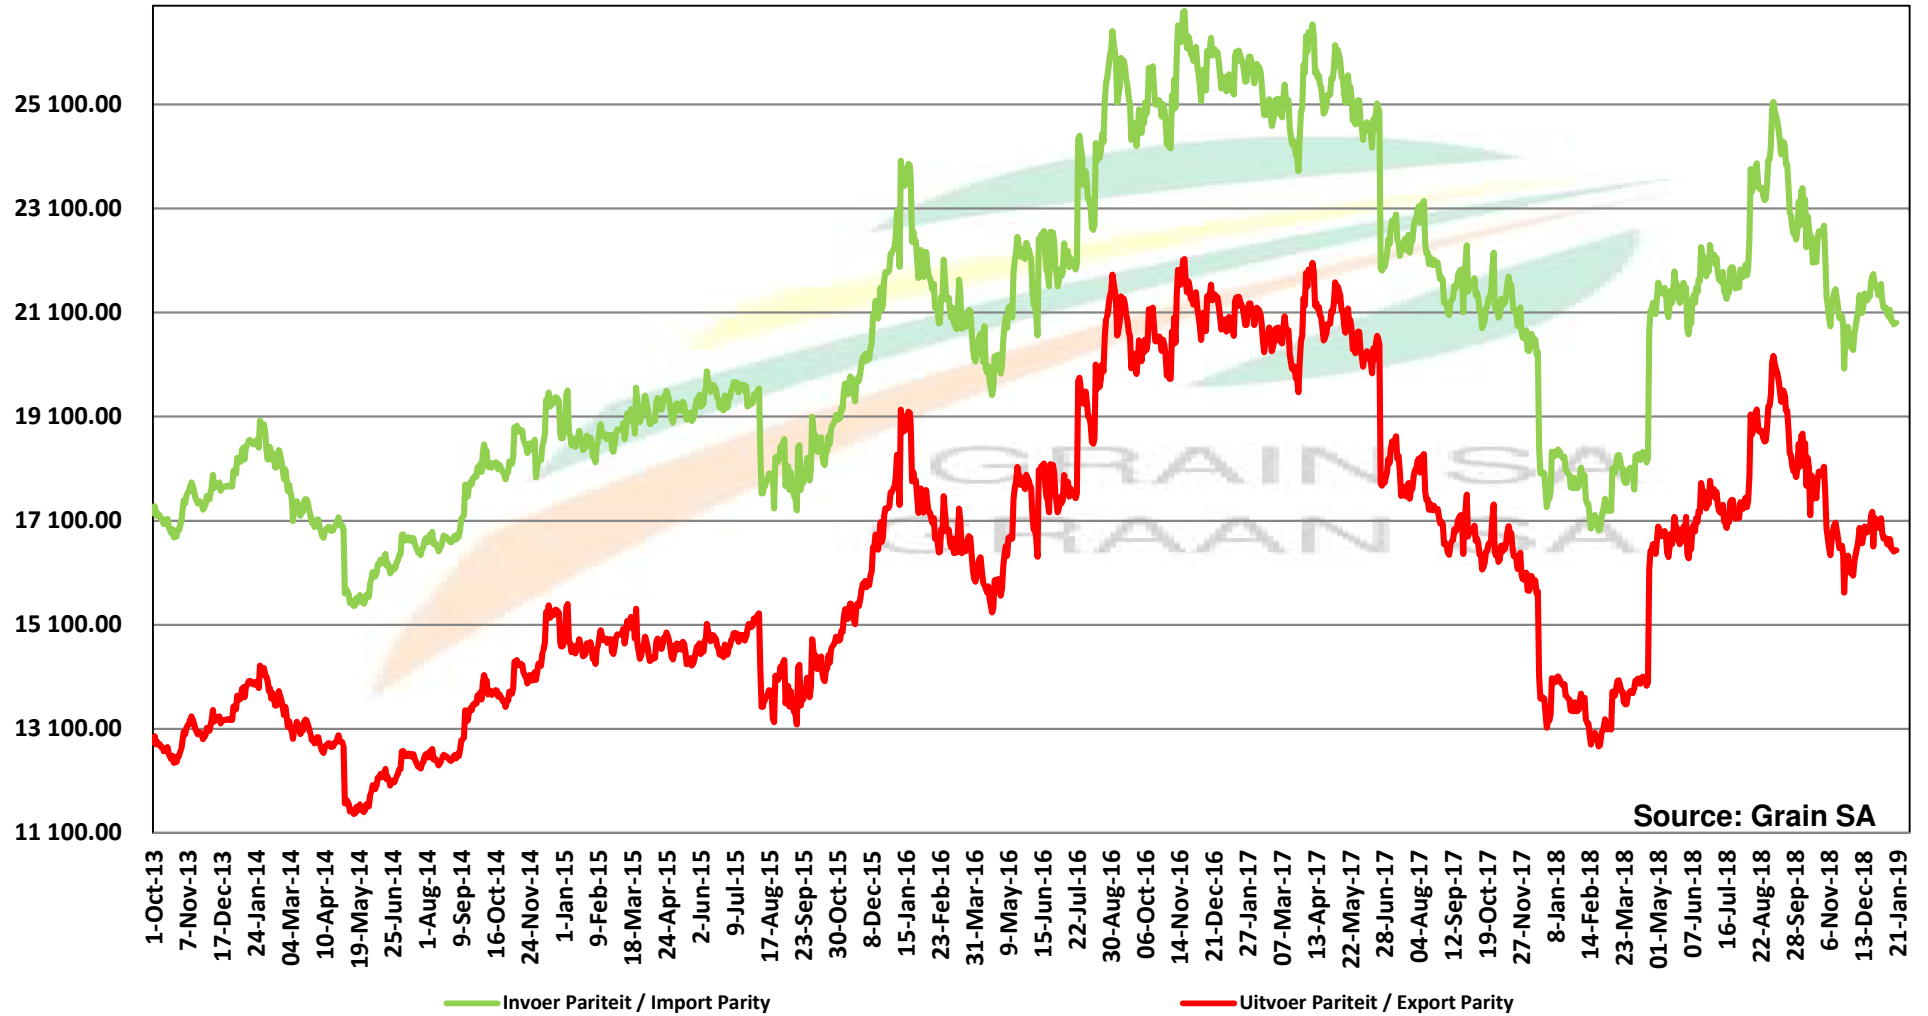

PRICES OF SOYBEAN CRUSHING MARGIN PRYSE VAN SOJABOON PERSMARGE

Source: Grain SA

PRICES OF BRAZILIAN SOYBEAN DELIVERED IN RANDFONTEIN PRYSE VAN BRASILIAANSE SOJABONE GELEWER IN RANDFONTEIN

Prices of Canola in the South Cape (Swellendam)
 Canolapryse in die Suid-Kaap (Swellendam)

PRICES OF PROCESSED AND GRADED USA CHOICE GRADE GROUNDNUTS (40/50) (RANDFONTEIN)
PRYSE VAN UITGEDOP EN GESORTEERDE VSA KEURGRAAD GRONDBONE MET 'N PITGROOTTE VAN
40/50 pitgrootte (RANDFONTEIN)

PRICES OF PROCESSED AND GRADED ARGENTINEAN CHOICE GRADE GROUNDNUTS (40/50) (RANDFONTEIN)
 PRYSE VAN UITGEDOP EN GESORTEERDE ARGENTYNSKE KEURGRAADGRONDBONE MET 'N PITGROOTTE VAN
 40/50 (RANDFONTEIN)