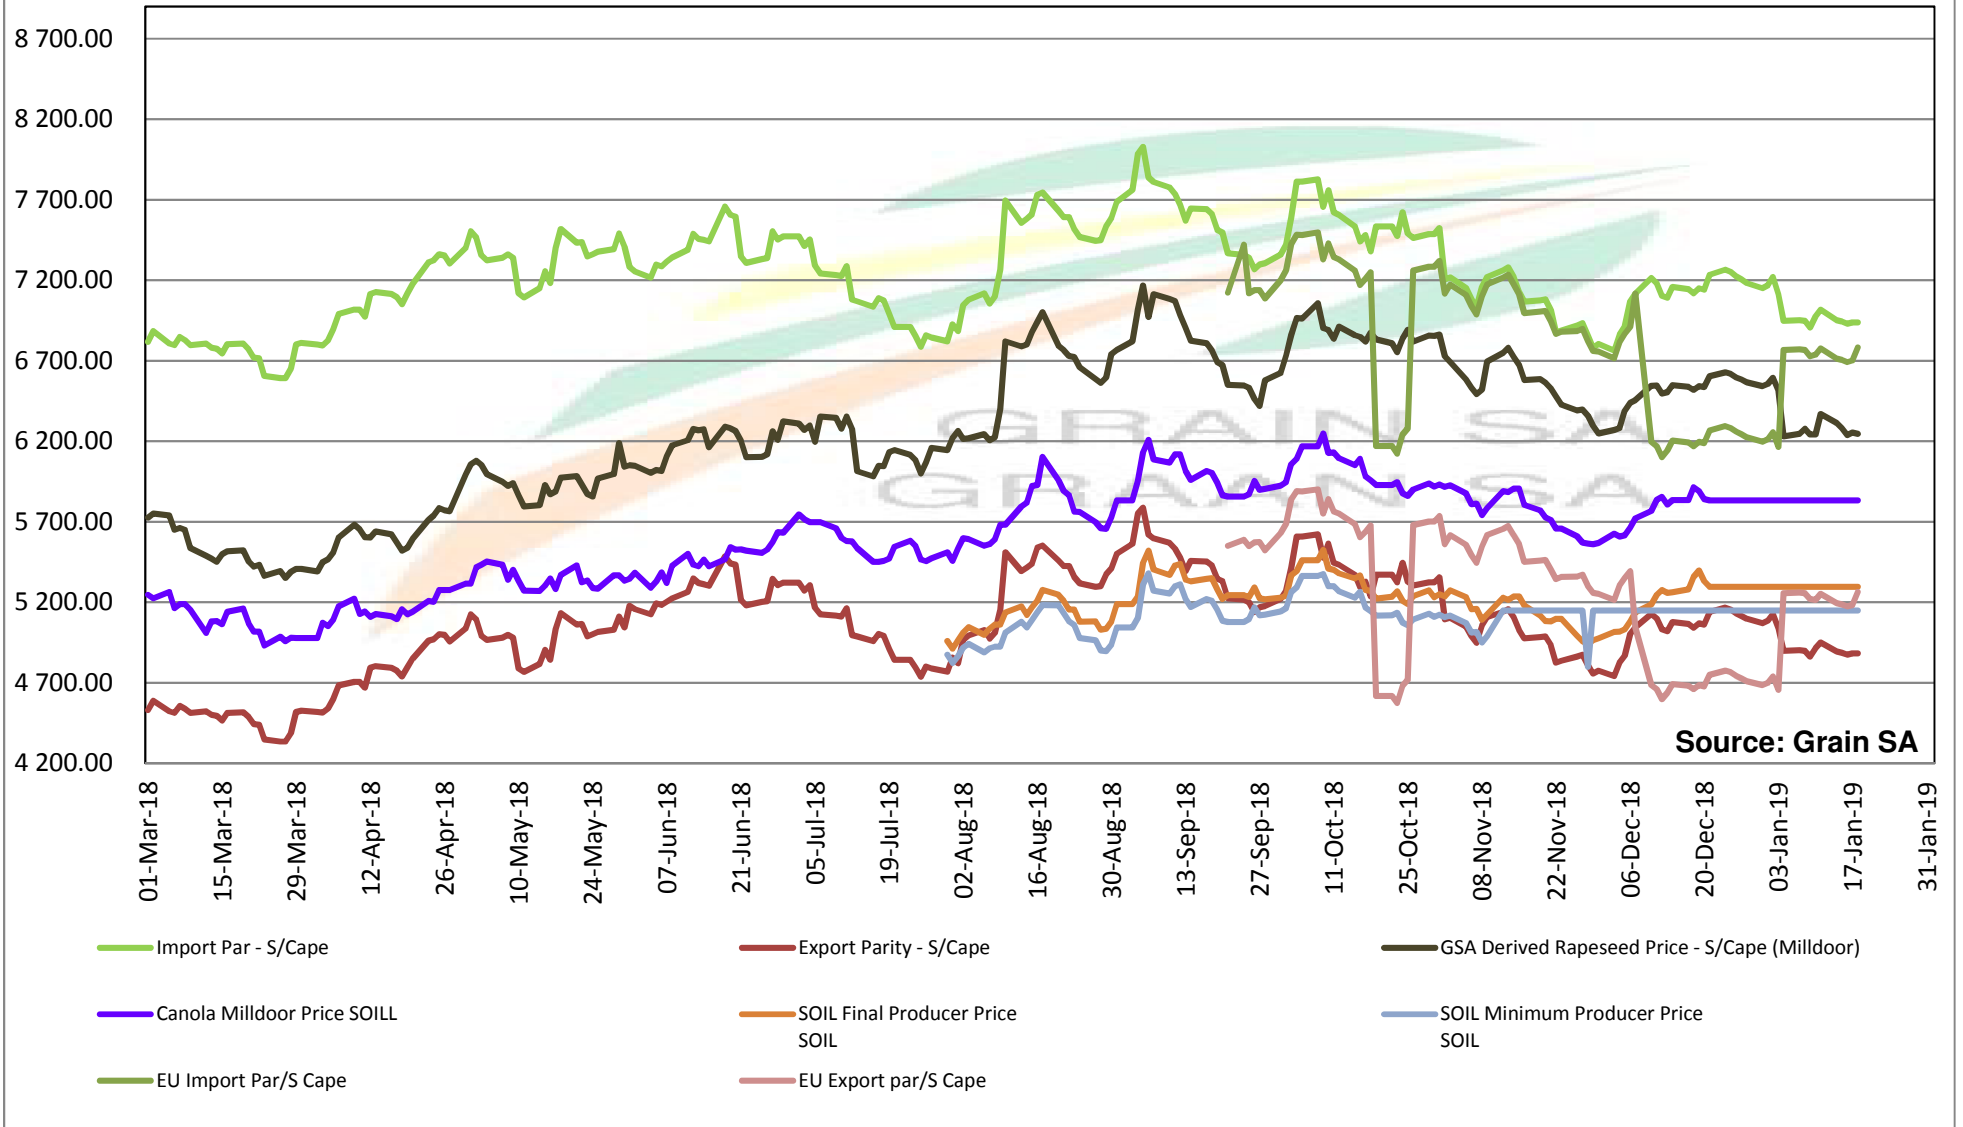

PRICES OF SOYBEAN CRUSHING MARGIN PRYSE VAN SOJABOON PERSMARGE

Source: Grain SA

PRICES OF BRAZILIAN SOYBEAN DELIVERED IN RANDFONTEIN PRYSE VAN BRASILIAANSE SOJABONE GELEWER IN RANDFONTEIN

Prices of Canola in the South Cape (Swellendam)
 Canolapryse in die Suid-Kaap (Swellendam)

PRICES OF PROCESSED AND GRADED USA CHOICE GRADE GROUNDNUTS (40/50) (RANDFONTEIN)
PRYSE VAN UITGEDOP EN GESORTEERDE VSA KEURGRAAD GRONDBONE MET 'N PITGROOTTE VAN
40/50 pitgrootte (RANDFONTEIN)

PRICES OF PROCESSED AND GRADED ARGENTINEAN CHOICE GRADE GROUNDNUTS (40/50) (RANDFONTEIN)
 PRYSE VAN UITGEDOP EN GESORTEERDE ARGENTYNSKE KEURGRAADGRONDBONE MET 'N PITGROOTTE VAN
 40/50 (RANDFONTEIN)