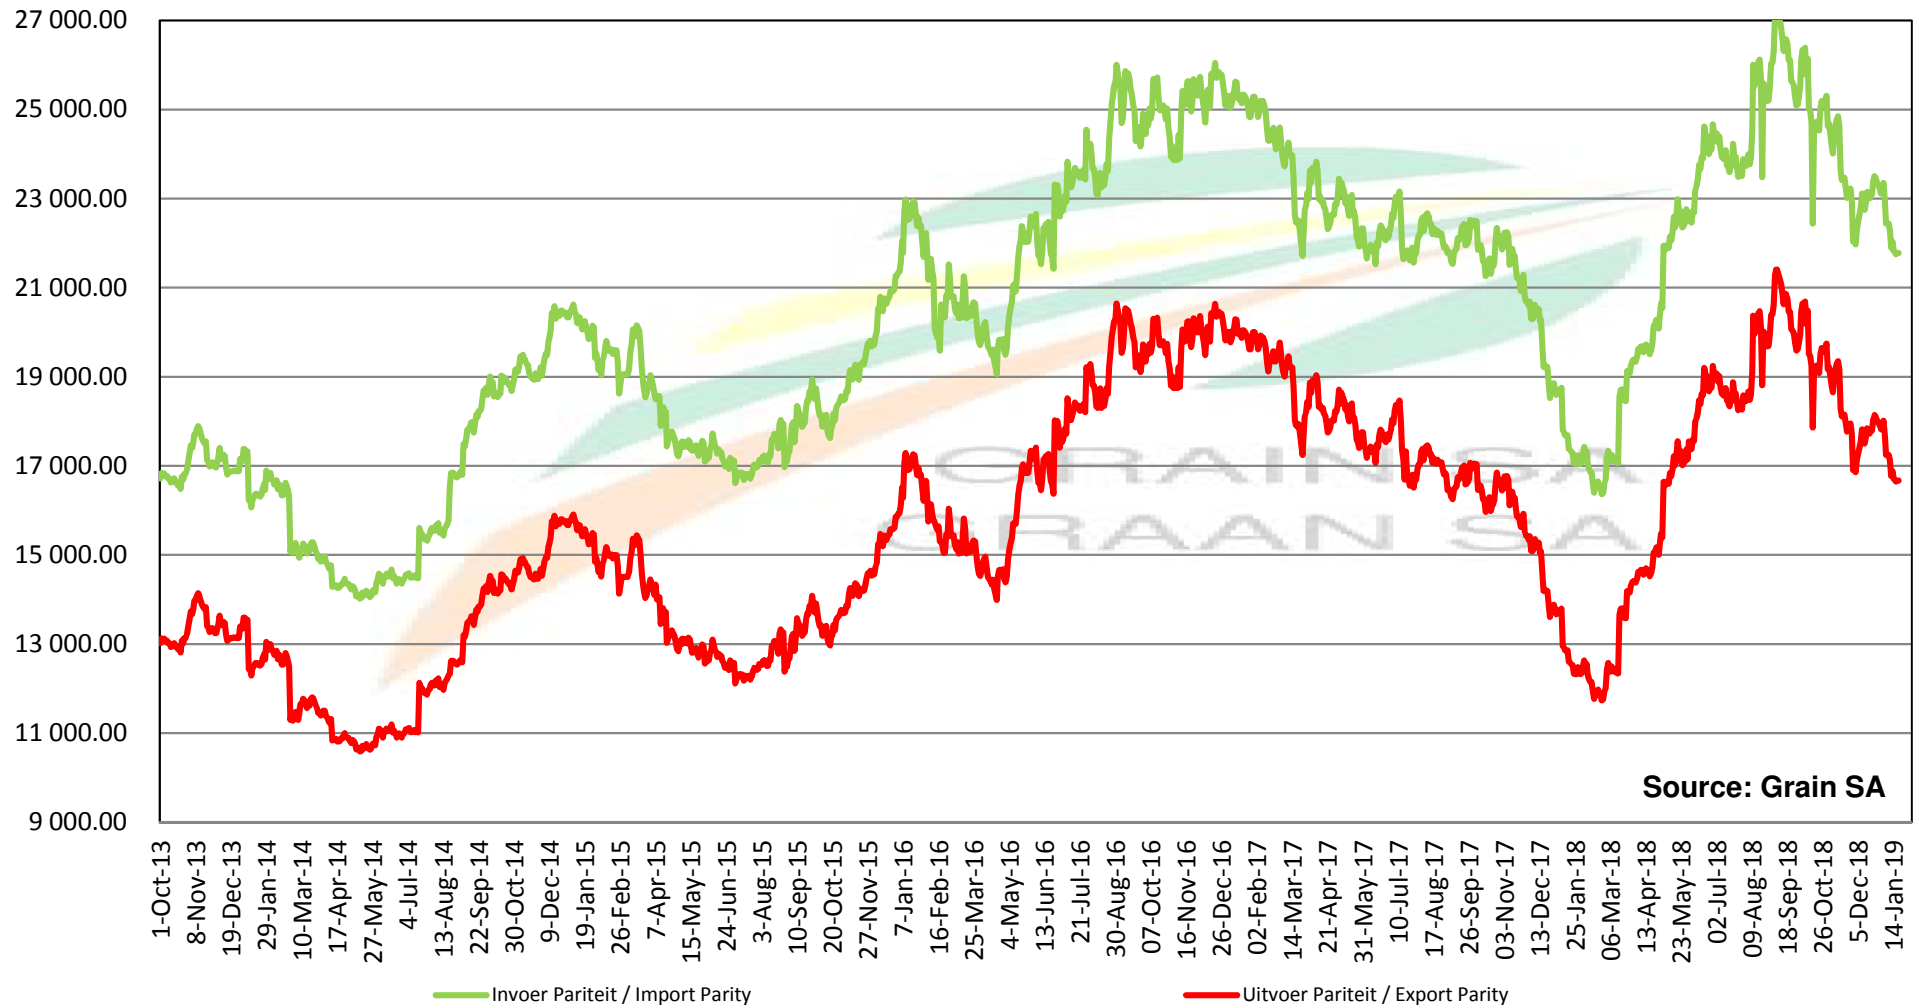

PRICES OF SOYBEAN CRUSHING MARGIN PRYSE VAN SOJABOON PERSMARGE

Source: Grain SA

PRICES OF BRAZILIAN SOYBEAN DELIVERED IN RANDFONTEIN PRYSE VAN BRASILIAANSE SOJABONE GELEWER IN RANDFONTEIN

Prices of Canola in the South Cape (Swellendam)
 Canolapryse in die Suid-Kaap (Swellendam)

PRICES OF PROCESSED AND GRADED USA CHOICE GRADE GROUNDNUTS (40/50) (RANDFONTEIN)
PRYSE VAN UITGEDOP EN GESORTEERDE VSA KEURGRAAD GRONDBONE MET 'N PITGROOTTE VAN
40/50 pitgrootte (RANDFONTEIN)

PRICES OF PROCESSED AND GRADED ARGENTINEAN CHOICE GRADE GROUNDNUTS (40/50) (RANDFONTEIN)
 PRYSE VAN UITGEDOP EN GESORTEERDE ARGENTYNSKE KEURGRAADGRONDBONE MET 'N PITGROOTTE VAN
 40/50 (RANDFONTEIN)