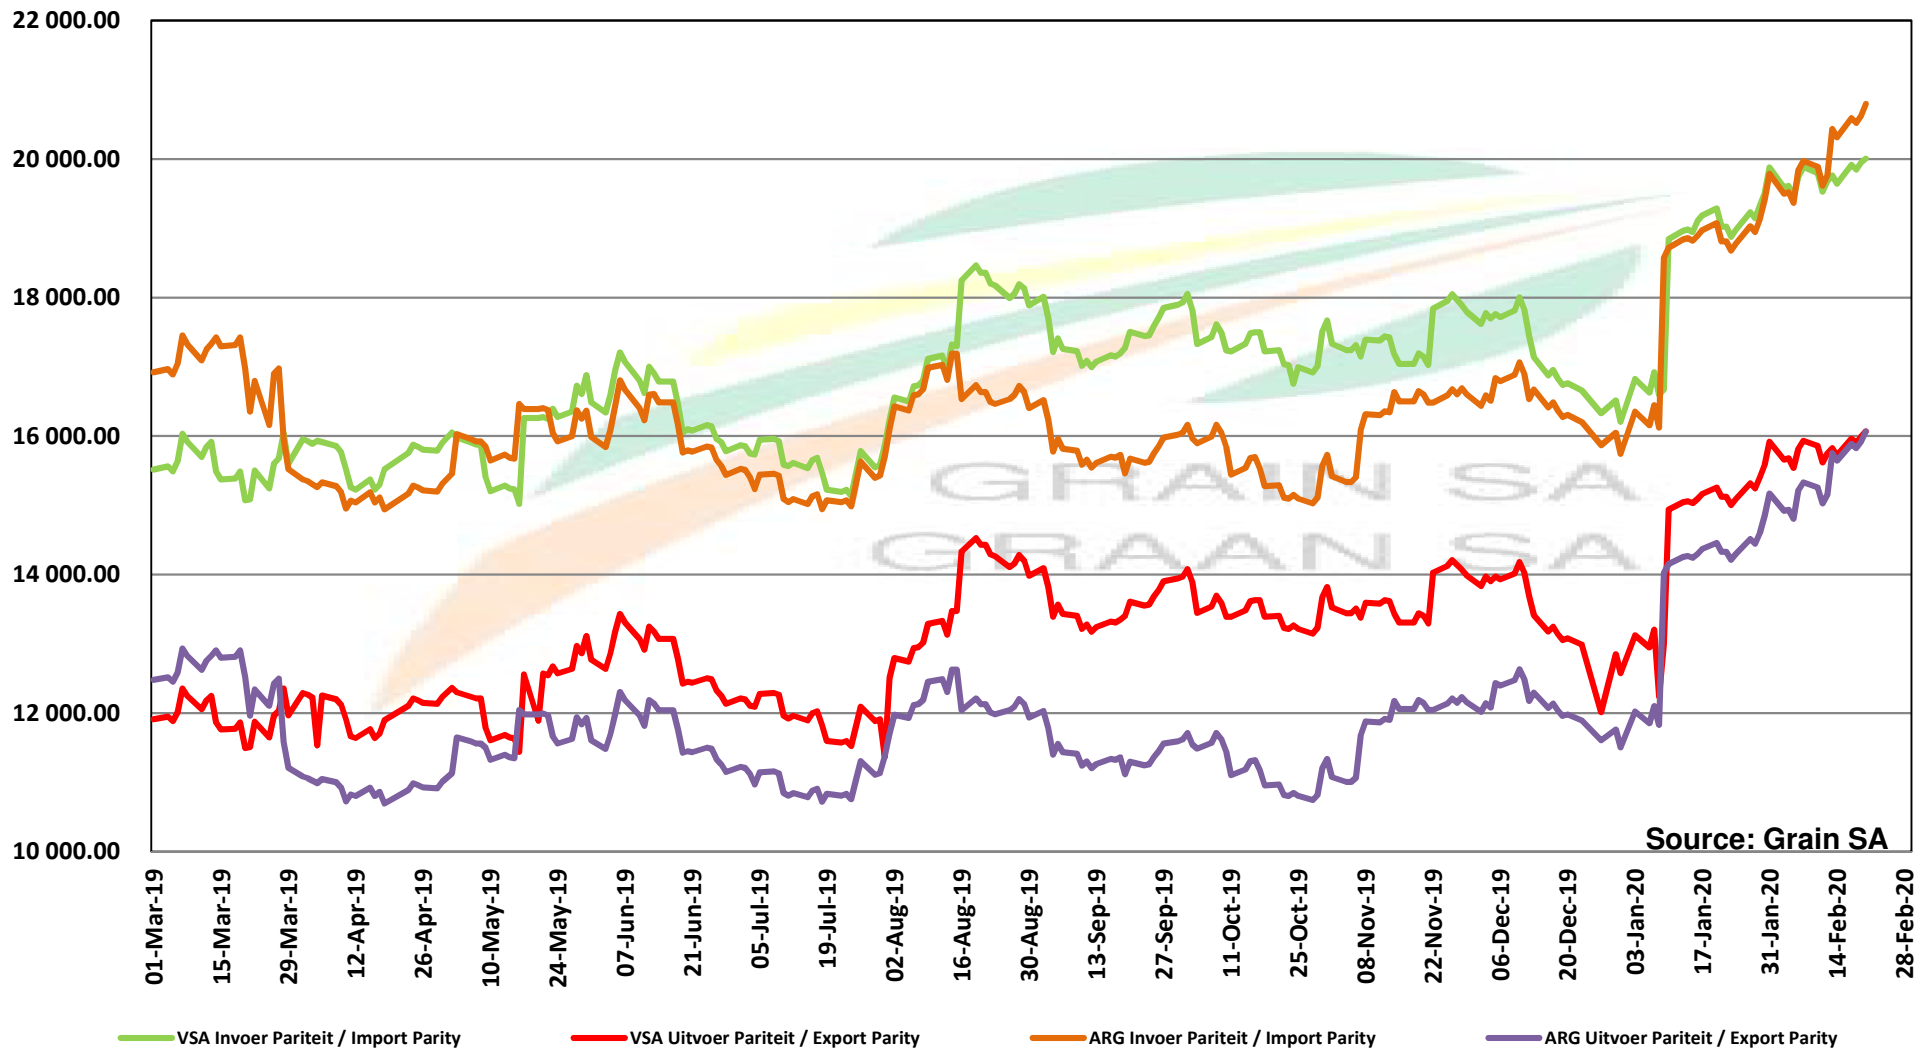

PRICES OF DERIVED SOYBEAN DELIVERED IN RANDFONTEIN PRYSE VAN AFGELEIDE SOJABONE GELEWER IN RANDFONTEIN

Source: Grain SA

PRICES OF SOYBEAN CRUSHING MARGIN PRYSE VAN SOJABOON PERSMARGE

Source: Grain SA

PRICES OF BRAZILIAN SOYBEAN DELIVERED IN RANDFONTEIN
PRYSE VAN BRASILIAANSE SOJABONE GELEWER IN RANDFONTEIN

Prices of Canola in the South Cape (Swellendam)
 Canolapryse in die Suid-Kaap (Swellendam)

Source: Grain SA

PRICES OF PROCESSED AND GRADED USA CHOICE GRADE GROUNDNUTS (40/50) (RANDFONTEIN)
PRYSE VAN UITGEDOP EN GESORTEERDE VSA KEURGRAAD GRONDBONE MET 'N PITGROOTTE VAN
40/50 pitgrootte (RANDFONTEIN)

PRODUCER PARITY PRICES OF PROCESSED AND GRADED CHOICE GRADE GROUNDNUTS (40/50)
PRODSENTE PARITEITSPRYSE VAN UITGEDOPTE EN GESORTEERDE KEURGRAAD GRONDBONE MET
'N PITGROOTTE VAN 40/50

Source: Grain SA

PRICES OF PROCESSED AND GRADED ARGENTINEAN CHOICE GRADE GROUNDNUTS (40/50) (RANDFONTEIN)
 PRYSE VAN UITGEDOP EN GESORTEERDE ARGENTYNSE KEURGRAADGRONDBONE MET 'N PITGROOTTE VAN
 40/50 (RANDFONTEIN)