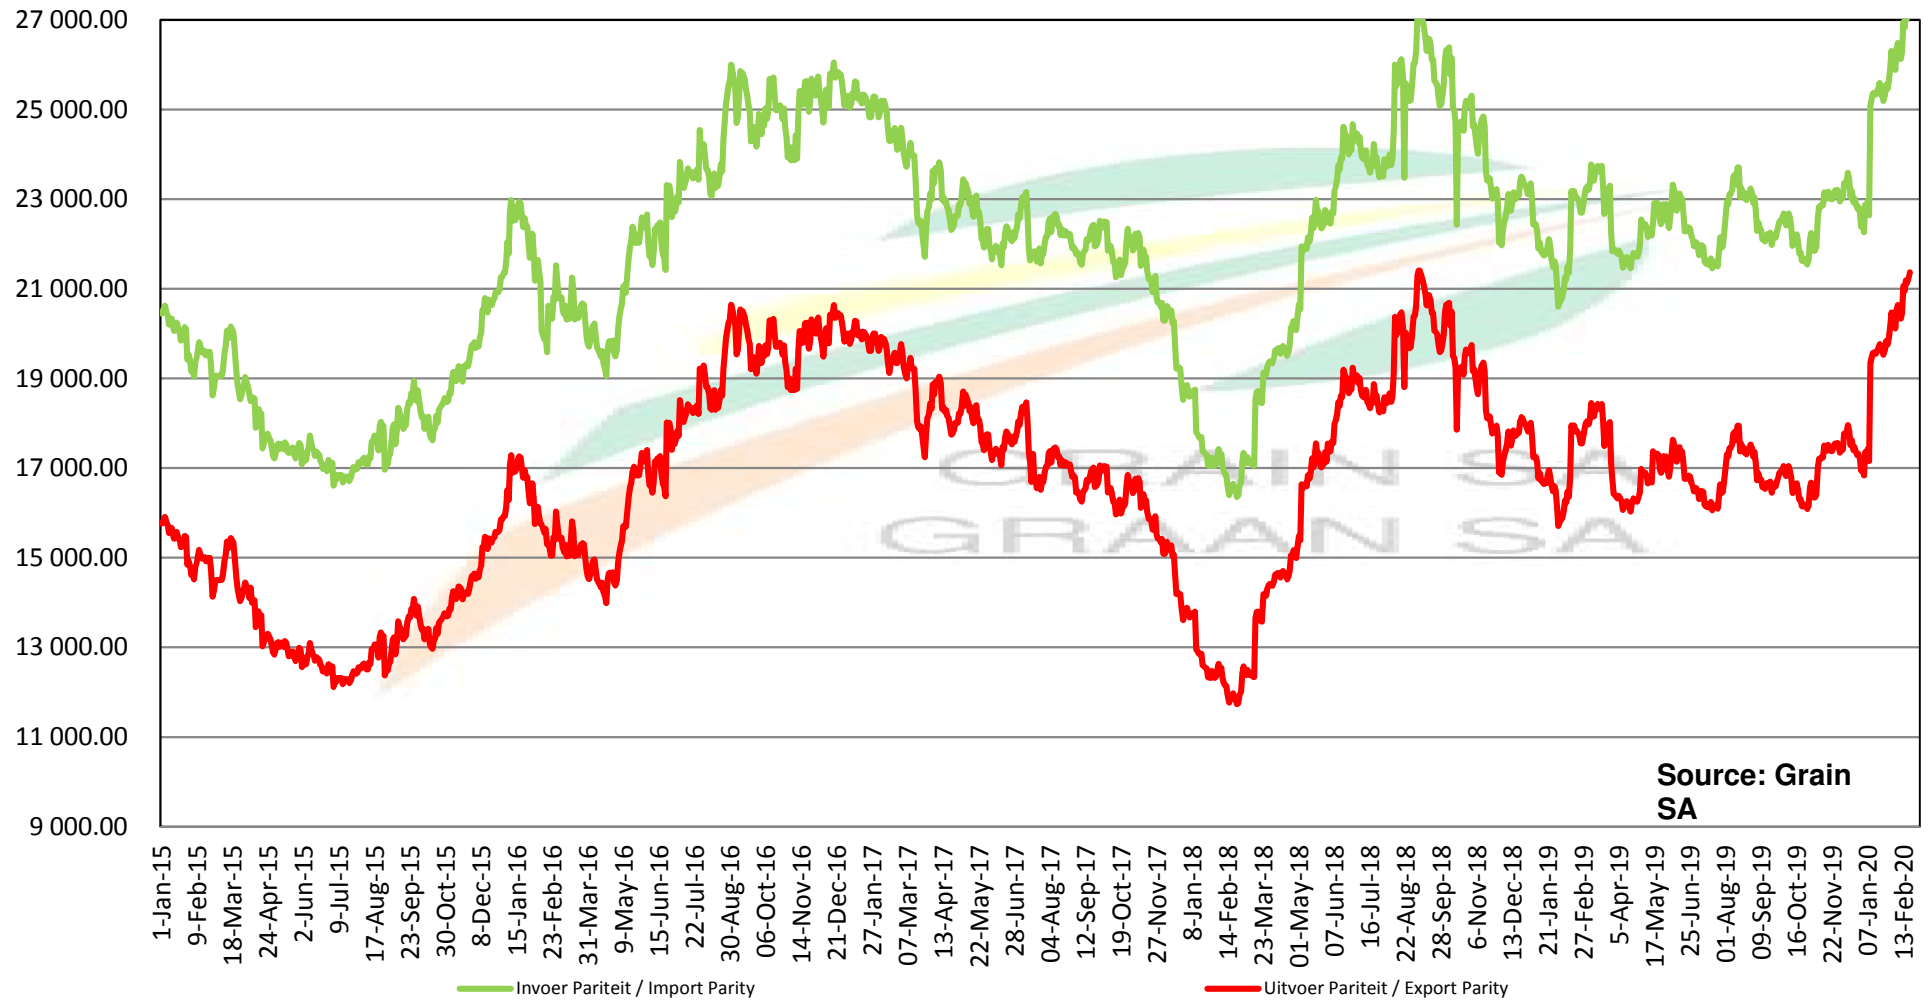

PRICES OF DERIVED SOYBEAN DELIVERED IN RANDFONTEIN PRYSE VAN AFGELEIDE SOJABONE GELEWER IN RANDFONTEIN

Source: Grain SA

PRICES OF SOYBEAN CRUSHING MARGIN PRYSE VAN SOJABOON PERSMARGE

Source: Grain SA

PRICES OF BRAZILIAN SOYBEAN DELIVERED IN RANDFONTEIN
PRYSE VAN BRASILIAANSE SOJABONE GELEWER IN RANDFONTEIN

Prices of Canola in the South Cape (Swellendam)
 Canolapryse in die Suid-Kaap (Swellendam)

Source: Grain SA

PRICES OF PROCESSED AND GRADED USA CHOICE GRADE GROUNDNUTS (40/50) (RANDFONTEIN)
PRYSE VAN UITGEDOP EN GESORTEERDE VSA KEURGRAAD GRONDBONE MET 'N PITGROOTTE VAN
40/50 pitgrootte (RANDFONTEIN)

PRODUCER PARITY PRICES OF PROCESSED AND GRADED CHOICE GRADE GROUNDNUTS (40/50)
PRODSENTE PARITEITSPRYSE VAN UITGEDOPTE EN GESORTEERDE KEURGRAAD GRONDBONE MET
'N PITGROOTTE VAN 40/50

Source: Grain SA

PRICES OF PROCESSED AND GRADED ARGENTINEAN CHOICE GRADE GROUNDNUTS (40/50) (RANDFONTEIN)
 PRYSE VAN UITGEDOP EN GESORTEERDE ARGENTYNSE KEURGRAADGRONDBONE MET 'N PITGROOTTE VAN
 40/50 (RANDFONTEIN)