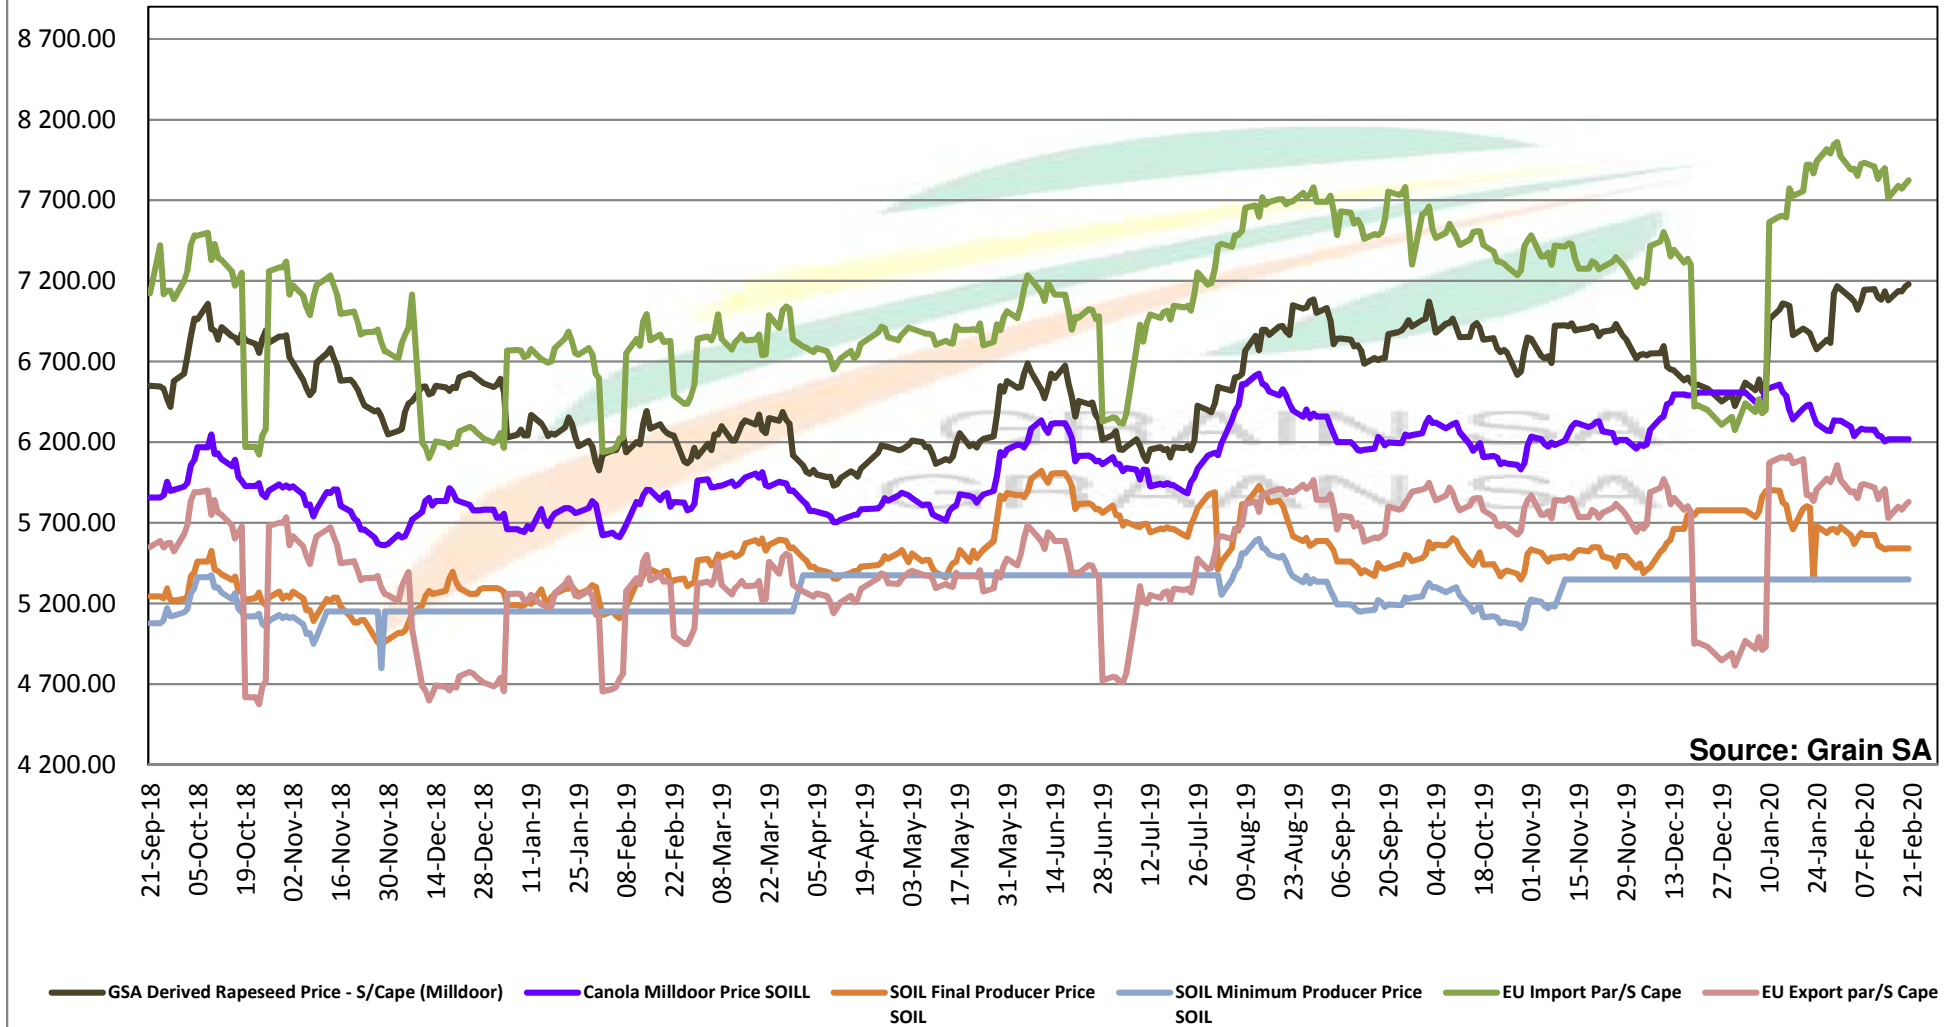

PRICES OF DERIVED SOYBEAN DELIVERED IN RANDFONTEIN PRYSE VAN AFGELEIDE SOJABONE GELEWER IN RANDFONTEIN

Source: Grain SA

PRICES OF SOYBEAN CRUSHING MARGIN PRYSE VAN SOJABOON PERSMARGE

Source: Grain SA

PRICES OF BRAZILIAN SOYBEAN DELIVERED IN RANDFONTEIN
PRYSE VAN BRASILIAANSE SOJABONE GELEWER IN RANDFONTEIN

Prices of Canola in the South Cape (Swellendam)
 Canolapryse in die Suid-Kaap (Swellendam)

Source: Grain SA

PRICES OF PROCESSED AND GRADED USA CHOICE GRADE GROUNDNUTS (40/50) (RANDFONTEIN)
PRYSE VAN UITGEDOP EN GESORTEERDE VSA KEURGRAAD GRONDBONE MET 'N PITGROOTTE VAN
40/50 pitgrootte (RANDFONTEIN)

PRODUCER PARITY PRICES OF PROCESSED AND GRADED CHOICE GRADE GROUNDNUTS (40/50)
PRODSENTE PARITEITSPRYSE VAN UITGEDOPTE EN GESORTEERDE KEURGRAAD GRONDBONE MET
'N PITGROOTTE VAN 40/50

Source: Grain SA

PRICES OF PROCESSED AND GRADED ARGENTINEAN CHOICE GRADE GROUNDNUTS (40/50) (RANDFONTEIN)
 PRYSE VAN UITGEDOP EN GESORTEERDE ARGENTYNSE KEURGRAADGRONDBONE MET 'N PITGROOTTE VAN
 40/50 (RANDFONTEIN)