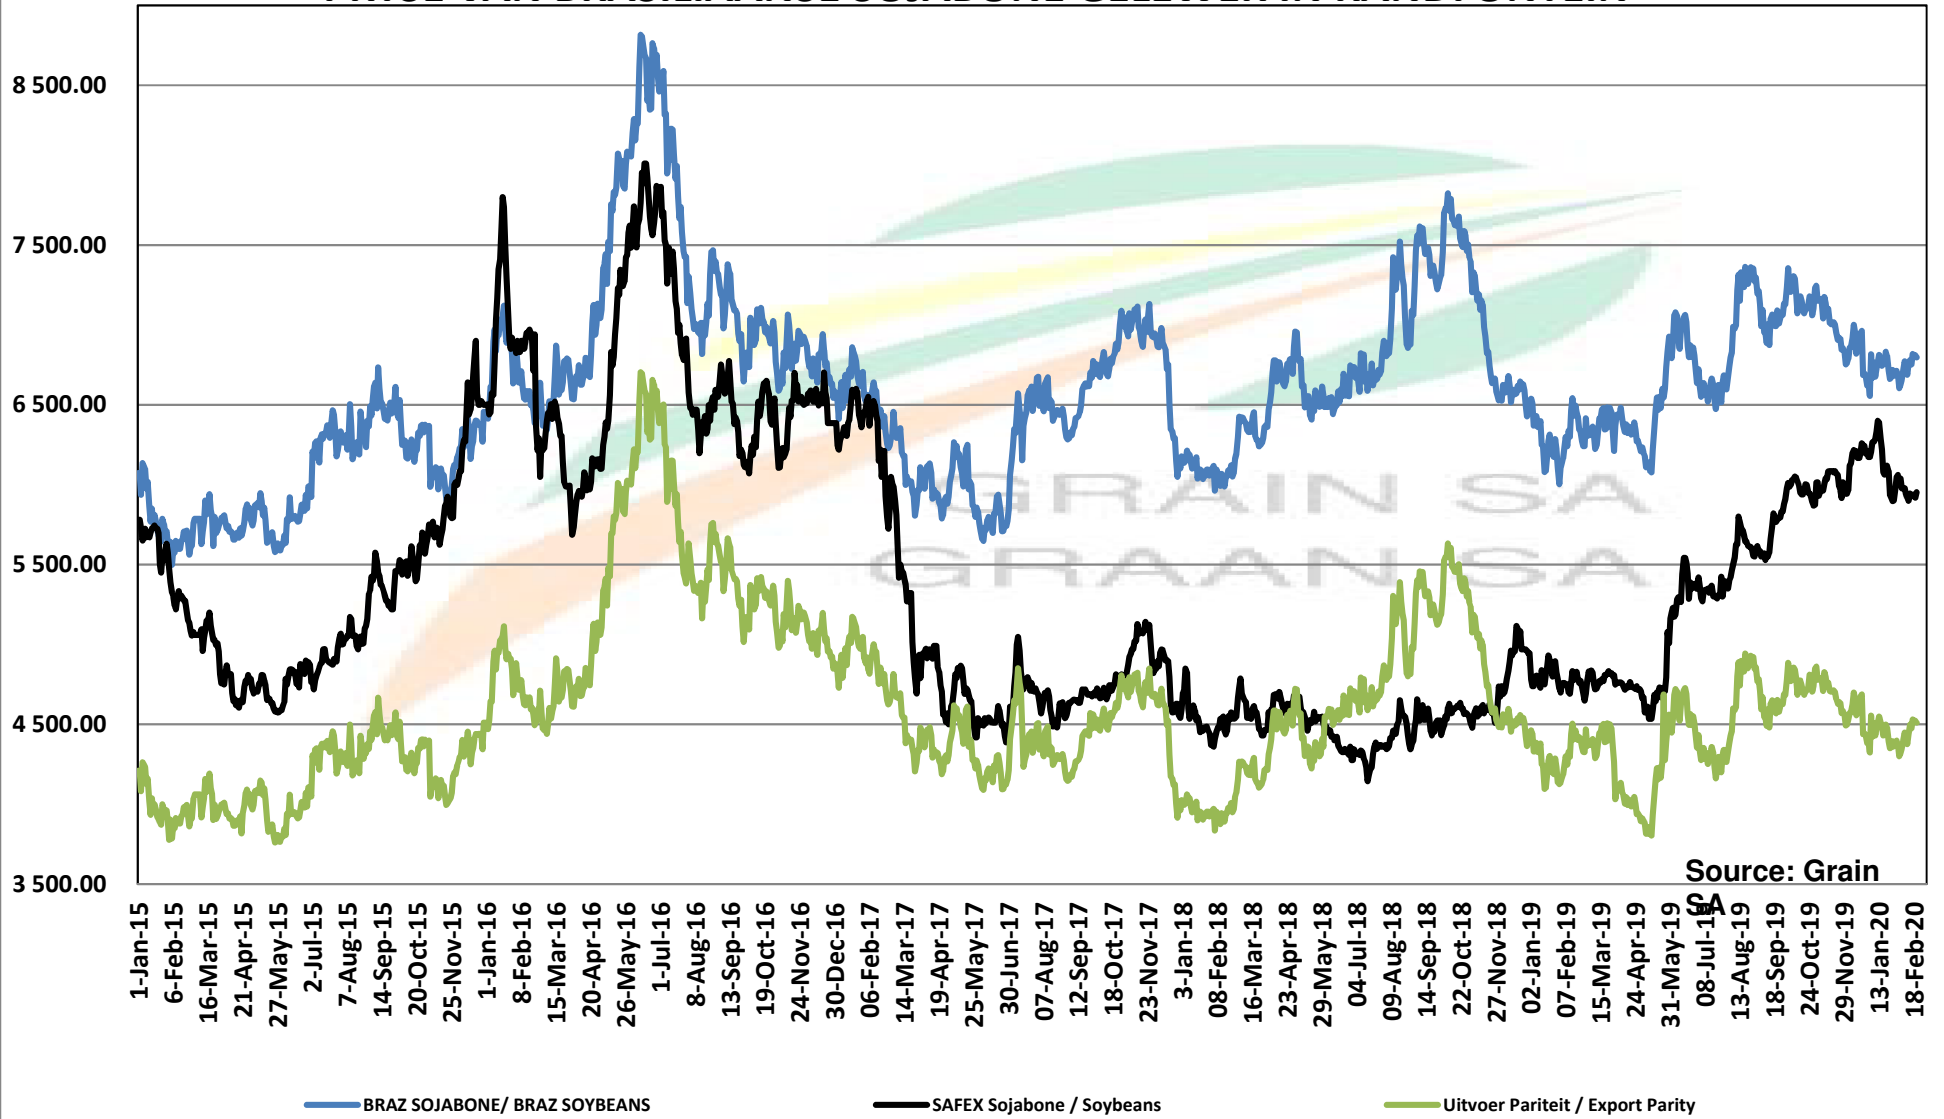

PRICES OF DERIVED SOYBEAN DELIVERED IN RANDFONTEIN PRYSE VAN AFGELEIDE SOJABONE GELEWER IN RANDFONTEIN

Source: Grain SA

PRICES OF SOYBEAN CRUSHING MARGIN PRYSE VAN SOJABOON PERSMARGE

Source: Grain SA

PRICES OF BRAZILIAN SOYBEAN DELIVERED IN RANDFONTEIN
PRYSE VAN BRASILIAANSE SOJABONE GELEWER IN RANDFONTEIN

Prices of Canola in the South Cape (Swellendam)
 Canolapryse in die Suid-Kaap (Swellendam)

Source: Grain SA

PRICES OF PROCESSED AND GRADED USA CHOICE GRADE GROUNDNUTS (40/50) (RANDFONTEIN)
PRYSE VAN UITGEDOP EN GESORTEERDE VSA KEURGRAAD GRONDBONE MET 'N PITGROOTTE VAN
40/50 pitgrootte (RANDFONTEIN)

PRODUCER PARITY PRICES OF PROCESSED AND GRADED CHOICE GRADE GROUNDNUTS (40/50)
PRODSENTE PARITEITSPRYSE VAN UITGEDOPTE EN GESORTEERDE KEURGRAAD GRONDBONE MET
'N PITGROOTTE VAN 40/50

Source: Grain SA

PRICES OF PROCESSED AND GRADED ARGENTINEAN CHOICE GRADE GROUNDNUTS (40/50) (RANDFONTEIN)
 PRYSE VAN UITGEDOP EN GESORTEERDE ARGENTYNSE KEURGRAADGRONDBONE MET 'N PITGROOTTE VAN
 40/50 (RANDFONTEIN)