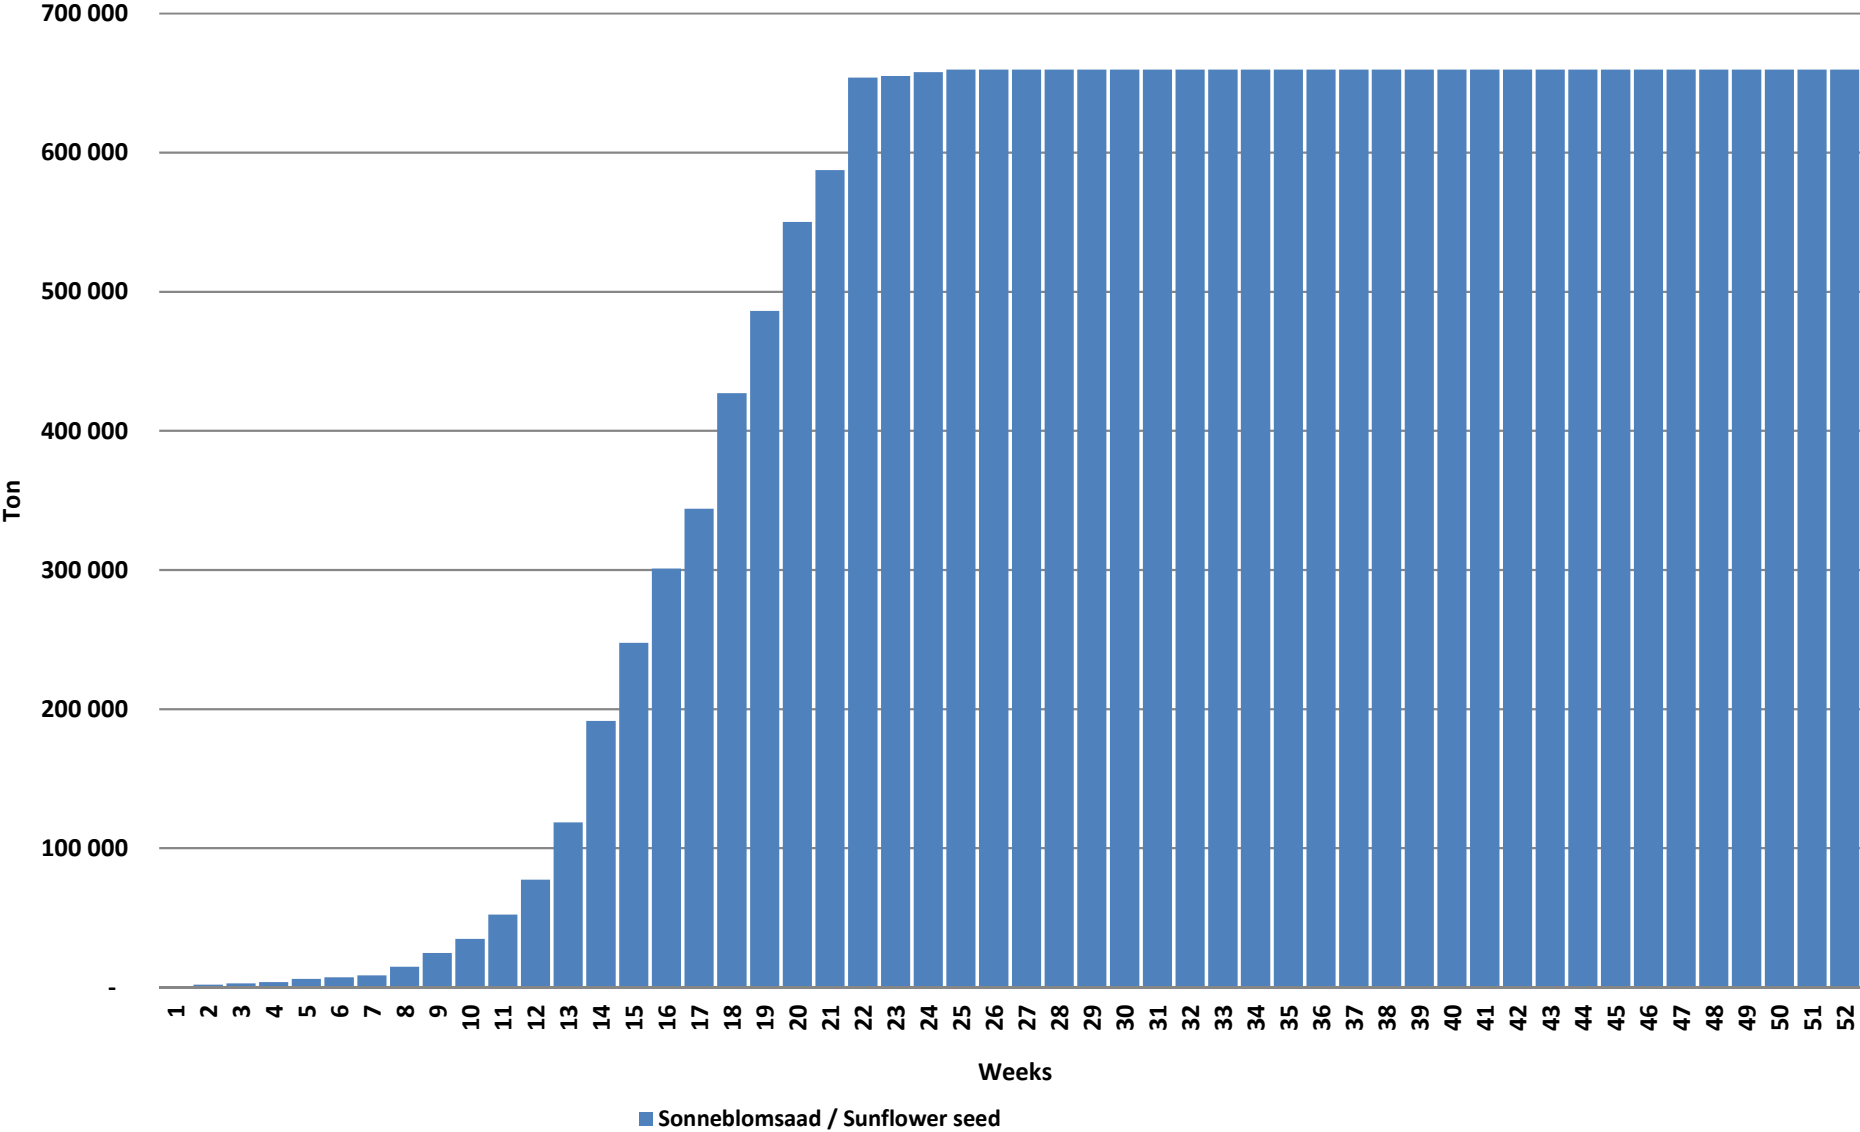

Weeklikse sonneblomsaad lewerings (Bemarkingsjaar: Maart tot Februarie)

Weeklikse kumulatiewe Sonneblomsaad lewerings (Bemarkingsjaar: Maart tot Februarie)

Total YTD sunflower seed deliveries for the 2019/20 season vs previous season's