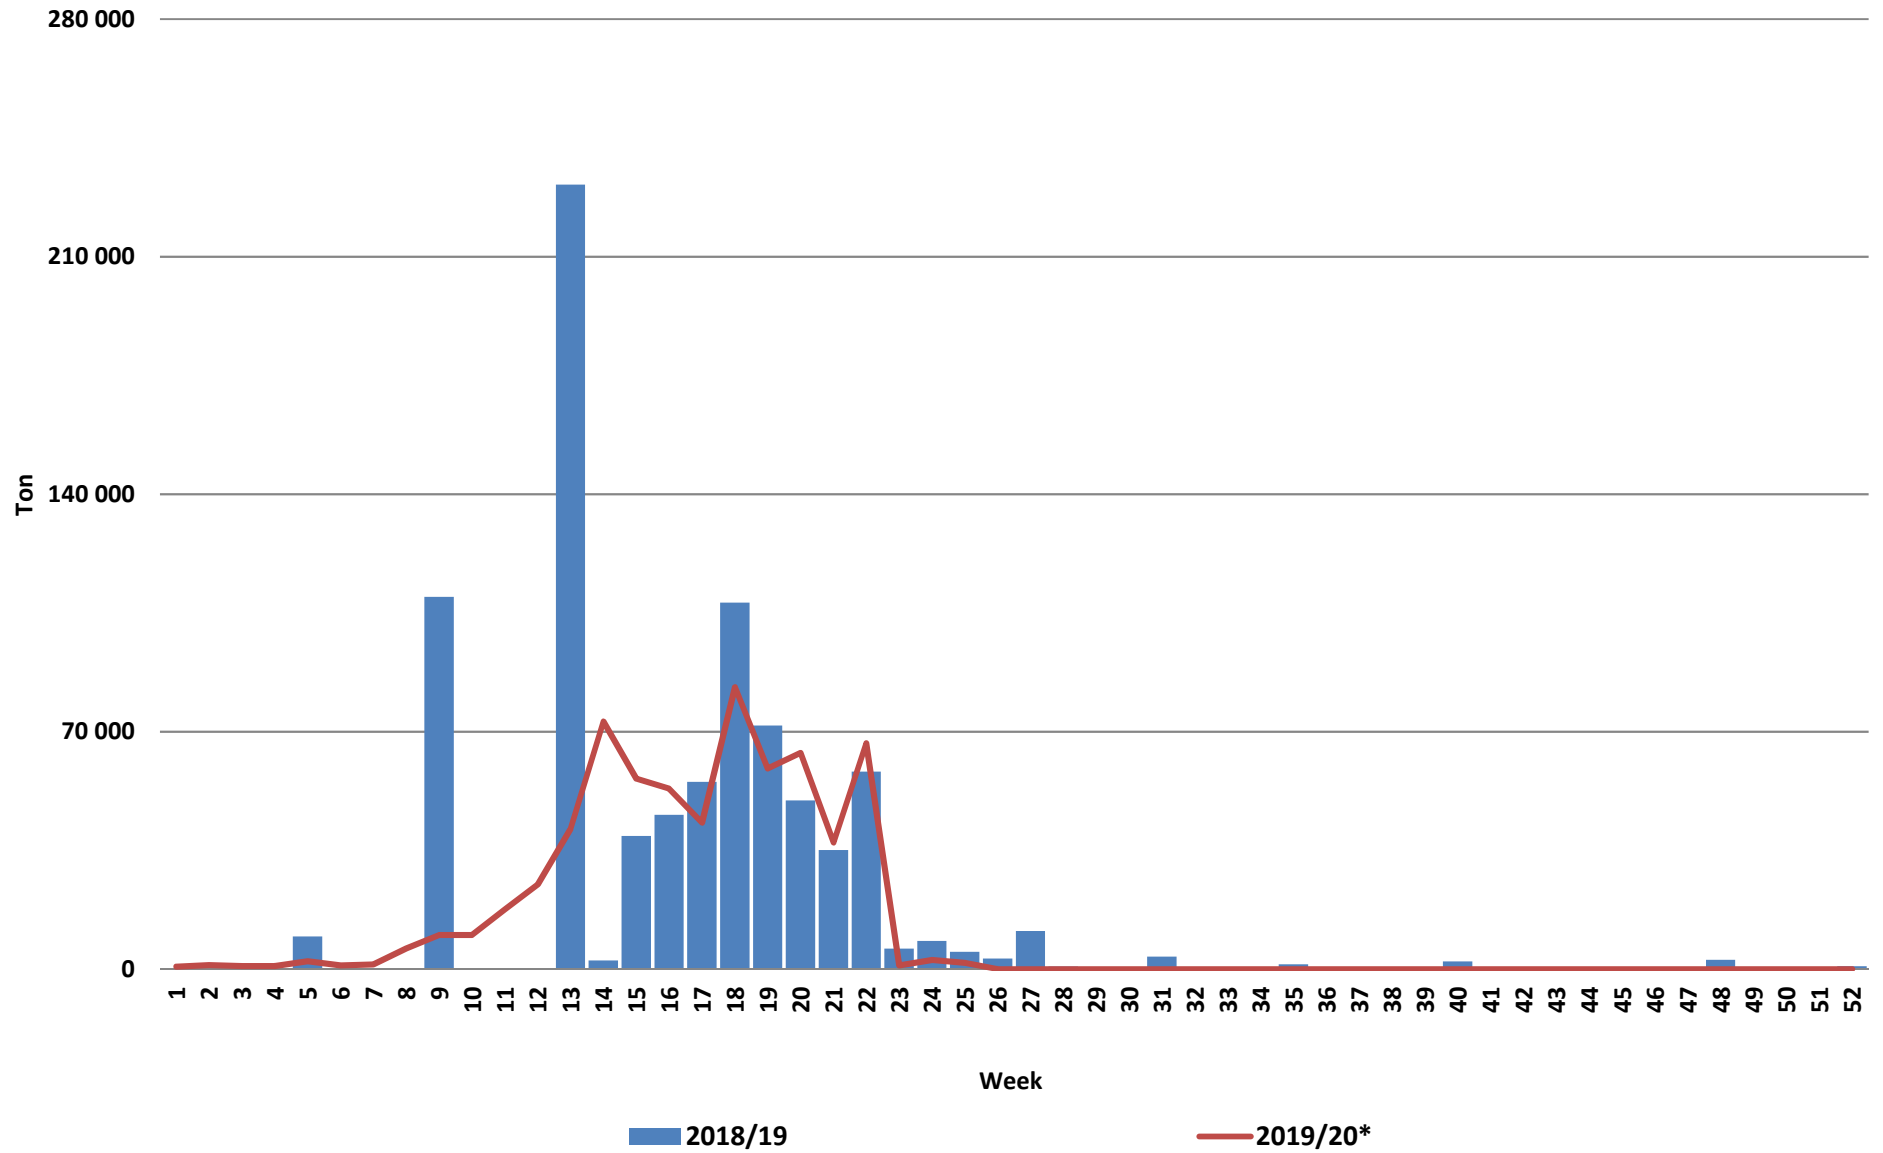

Weeklikse sonneblomsaad lewerings (Bemarkingsjaar: Maart tot Februarie)

Weeklikse kumulatiewe Sonneblomsaad lewerings (Bemarkingsjaar: Maart tot Februarie)

Total YTD sunflower seed deliveries for the 2019/20 season vs previous season's