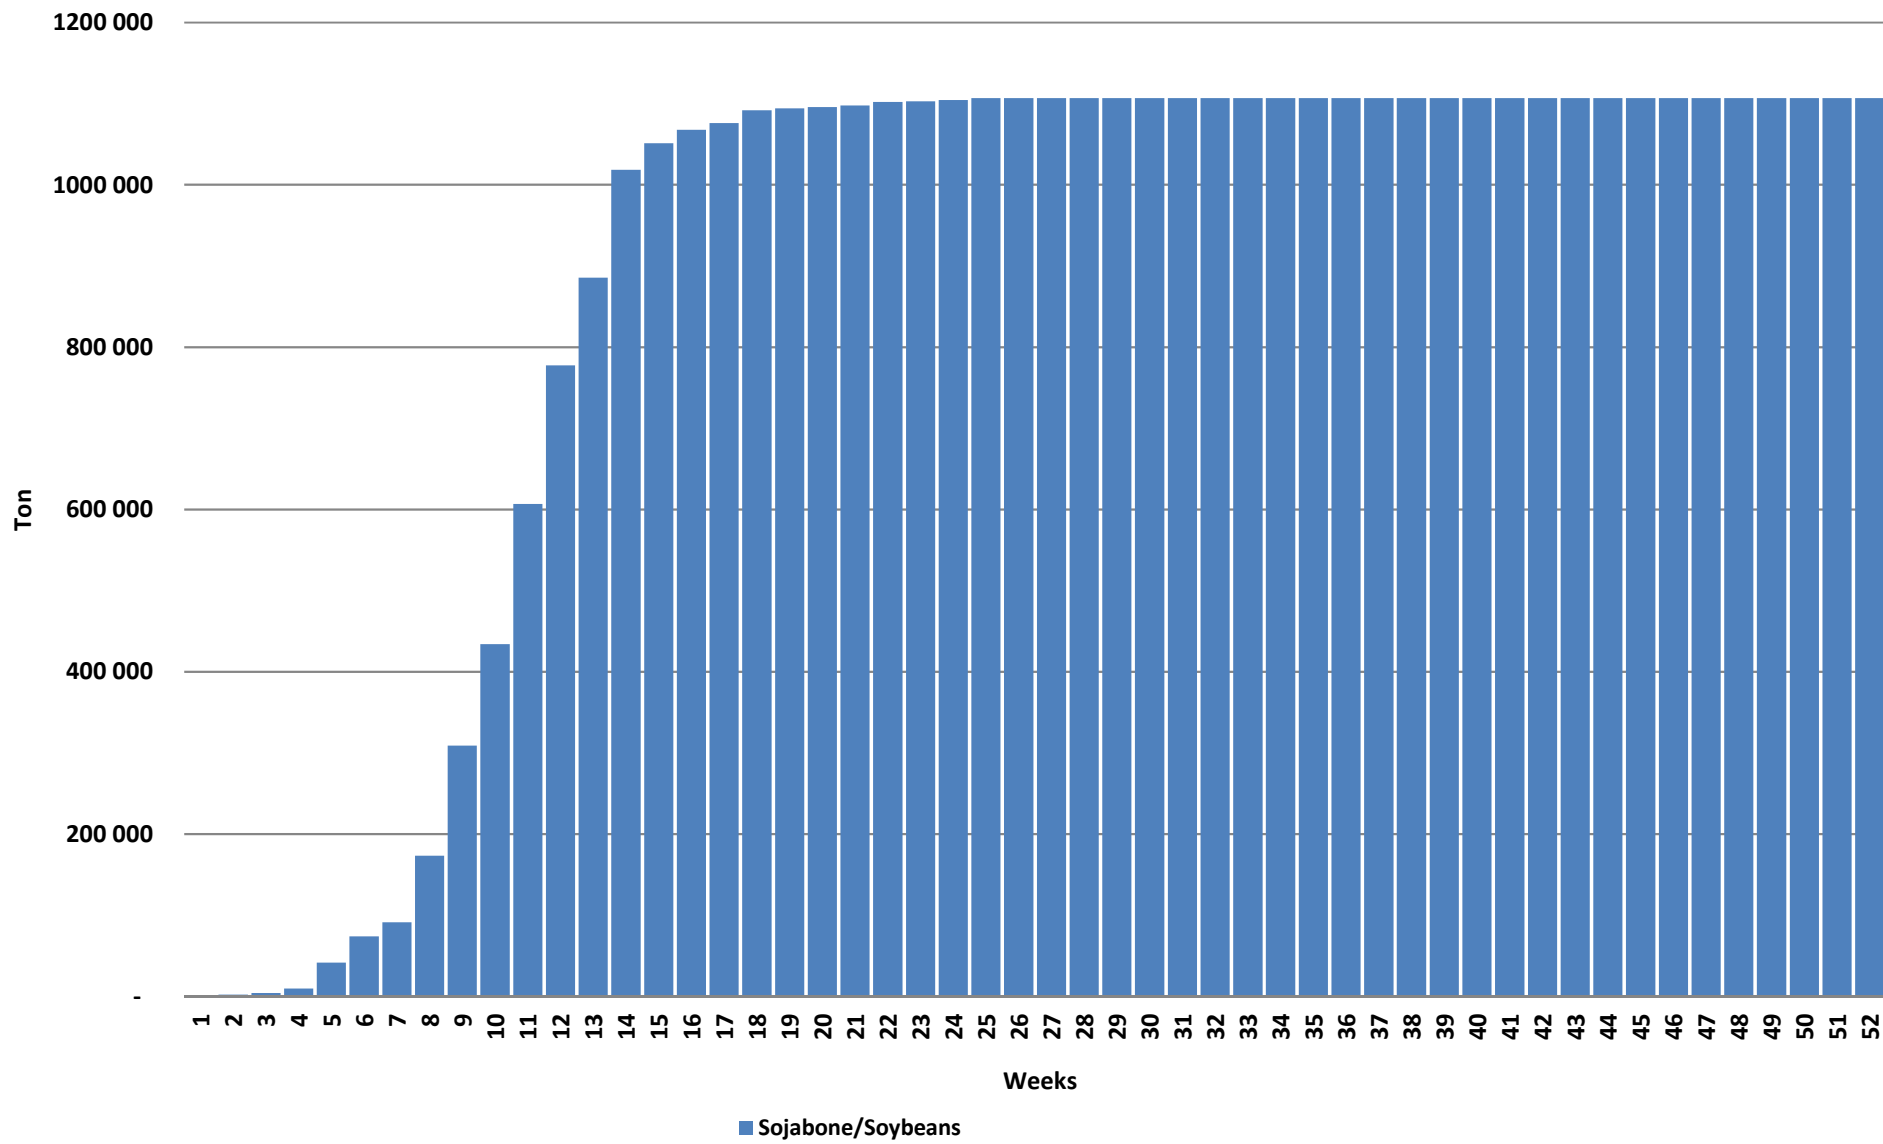

Weeklikse sojaboon lewerings (Bemarkingsjaar: Maart tot Februarie)

Weeklikse kumulatiewe Sojaboon lewerings (Bemarkingsjaar: Maart tot Februarie)

Total YTD soybean deliveries for the 2019/20 season vs previous season's