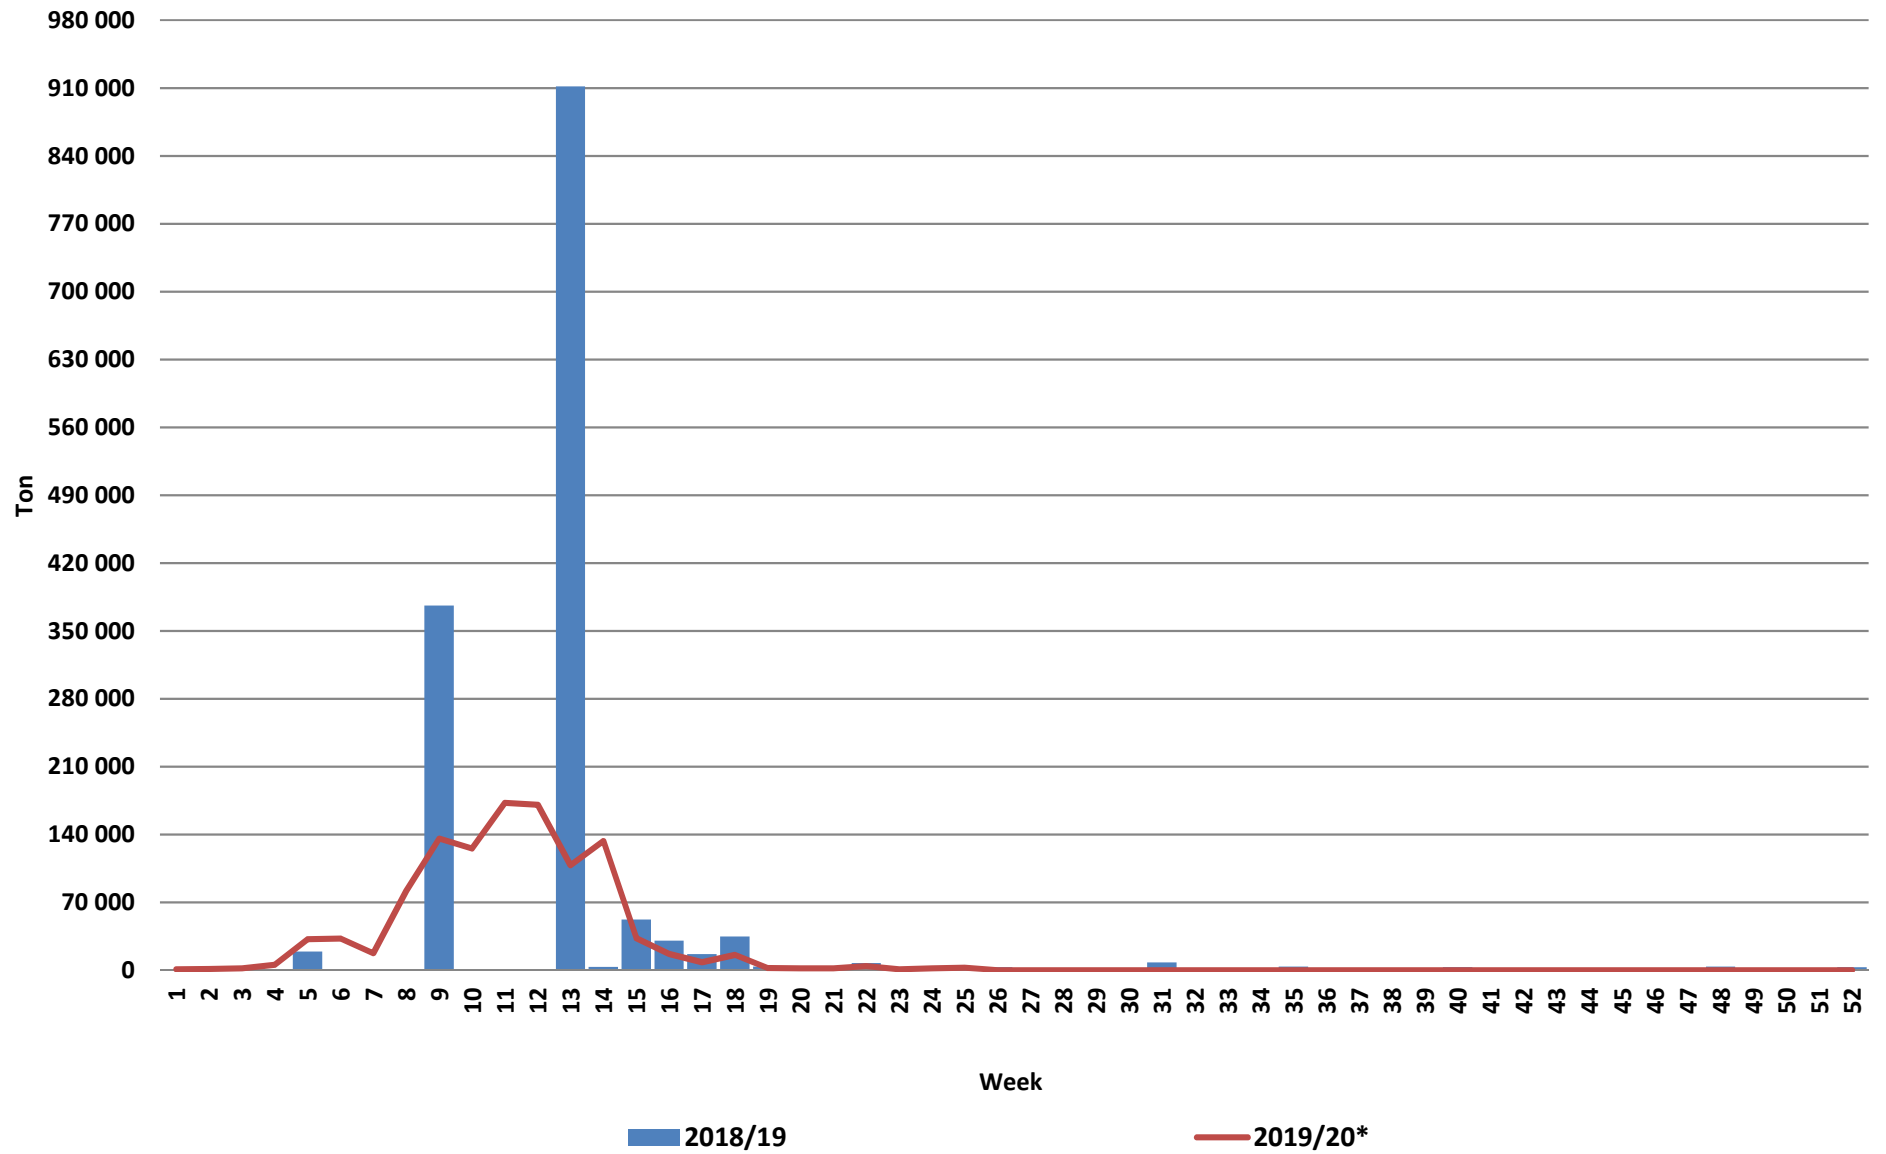

Weeklikse sojaboon lewerings (Bemarkingsjaar: Maart tot Februarie)

Weeklikse kumulatiewe Sojaboon lewerings (Bemarkingsjaar: Maart tot Februarie)

Total YTD soybean deliveries for the 2019/20 season vs previous season's