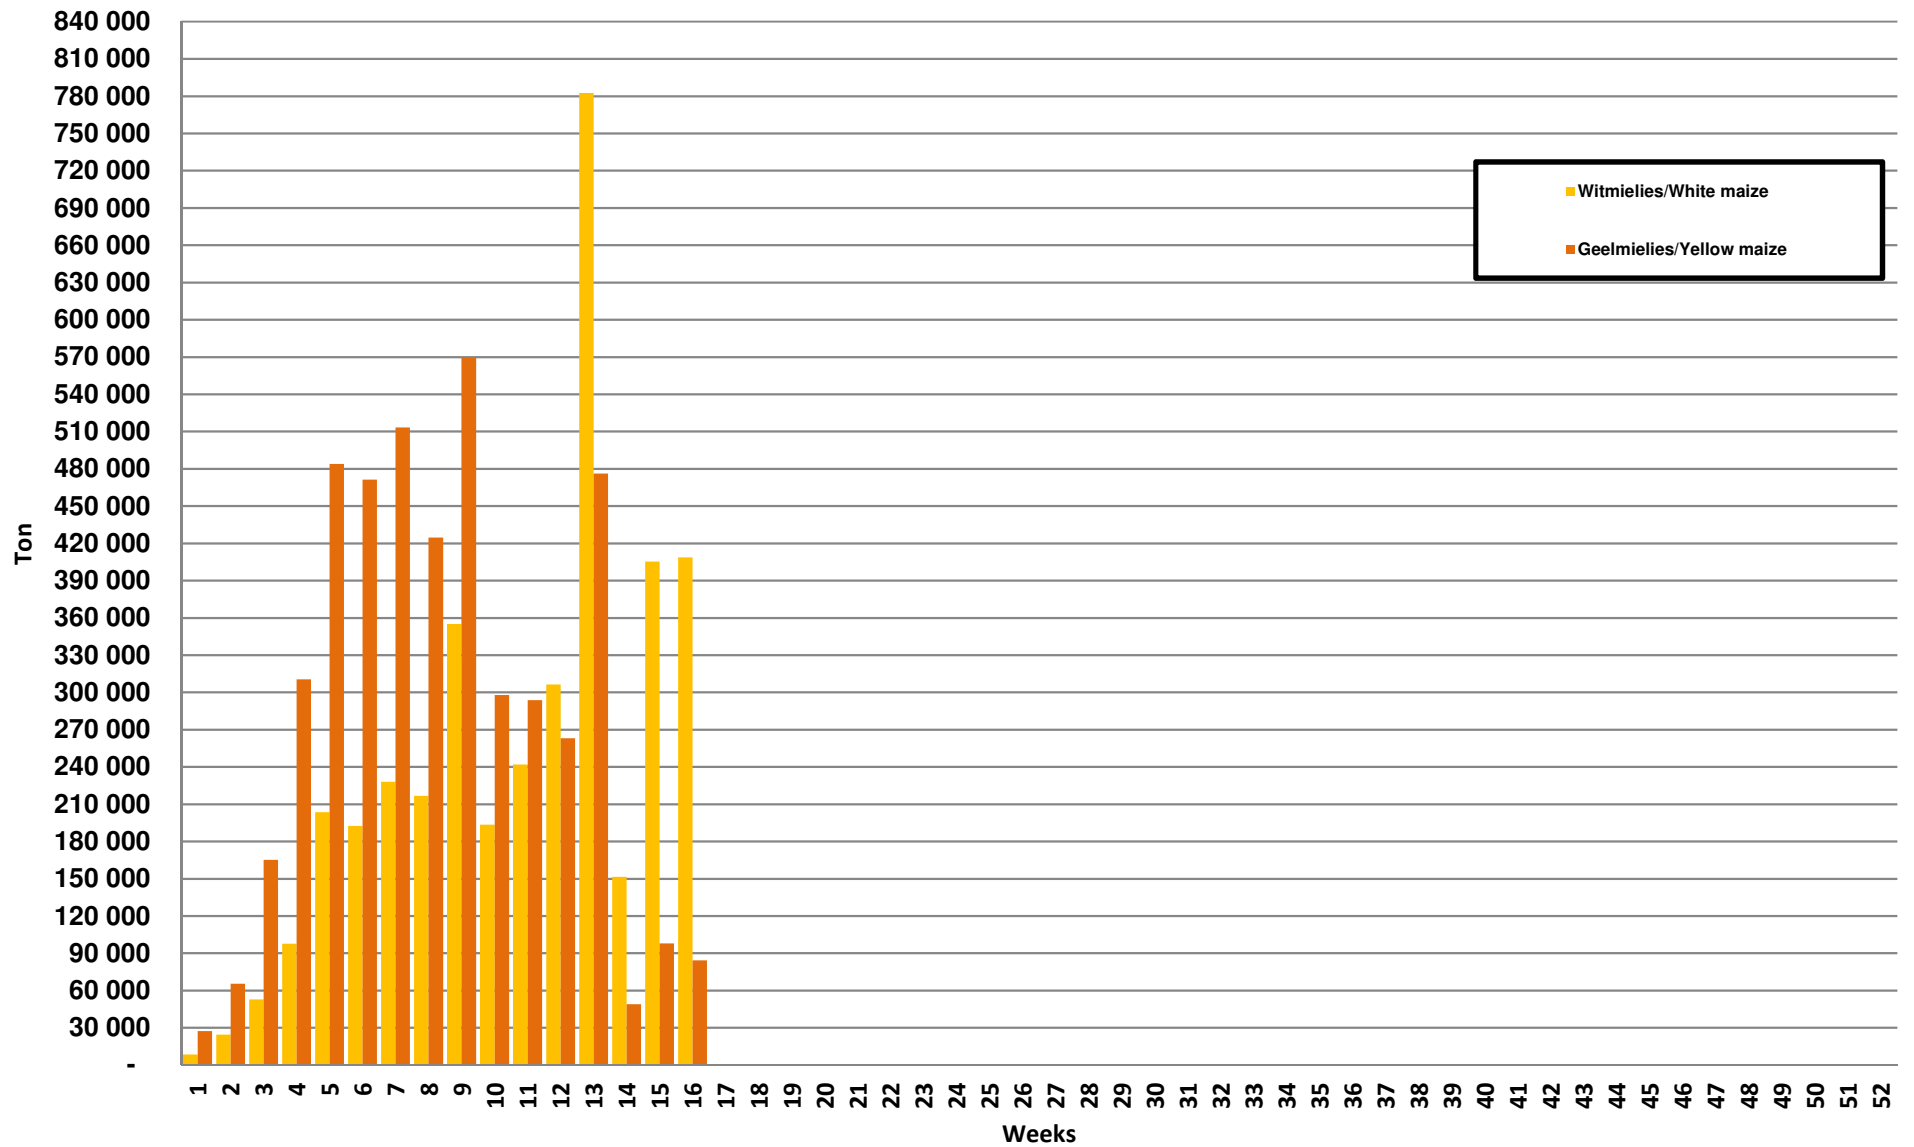

White Maize: Weekly producer deliveries

Yellow Maize: Weekly producer deliveries

Weeklikse mielielewerings (Bemarkingsjaar: Mei tot April 2017/18)

Weeklikse totale mielielewerings (Bemarkingsjaar: Mei tot April)

Weeklikse kumulatiewe mielielewerings (Bemarkingsjaar: Mei tot April)

Total YTD maize deliveries for the 2019/20 season vs previous season's