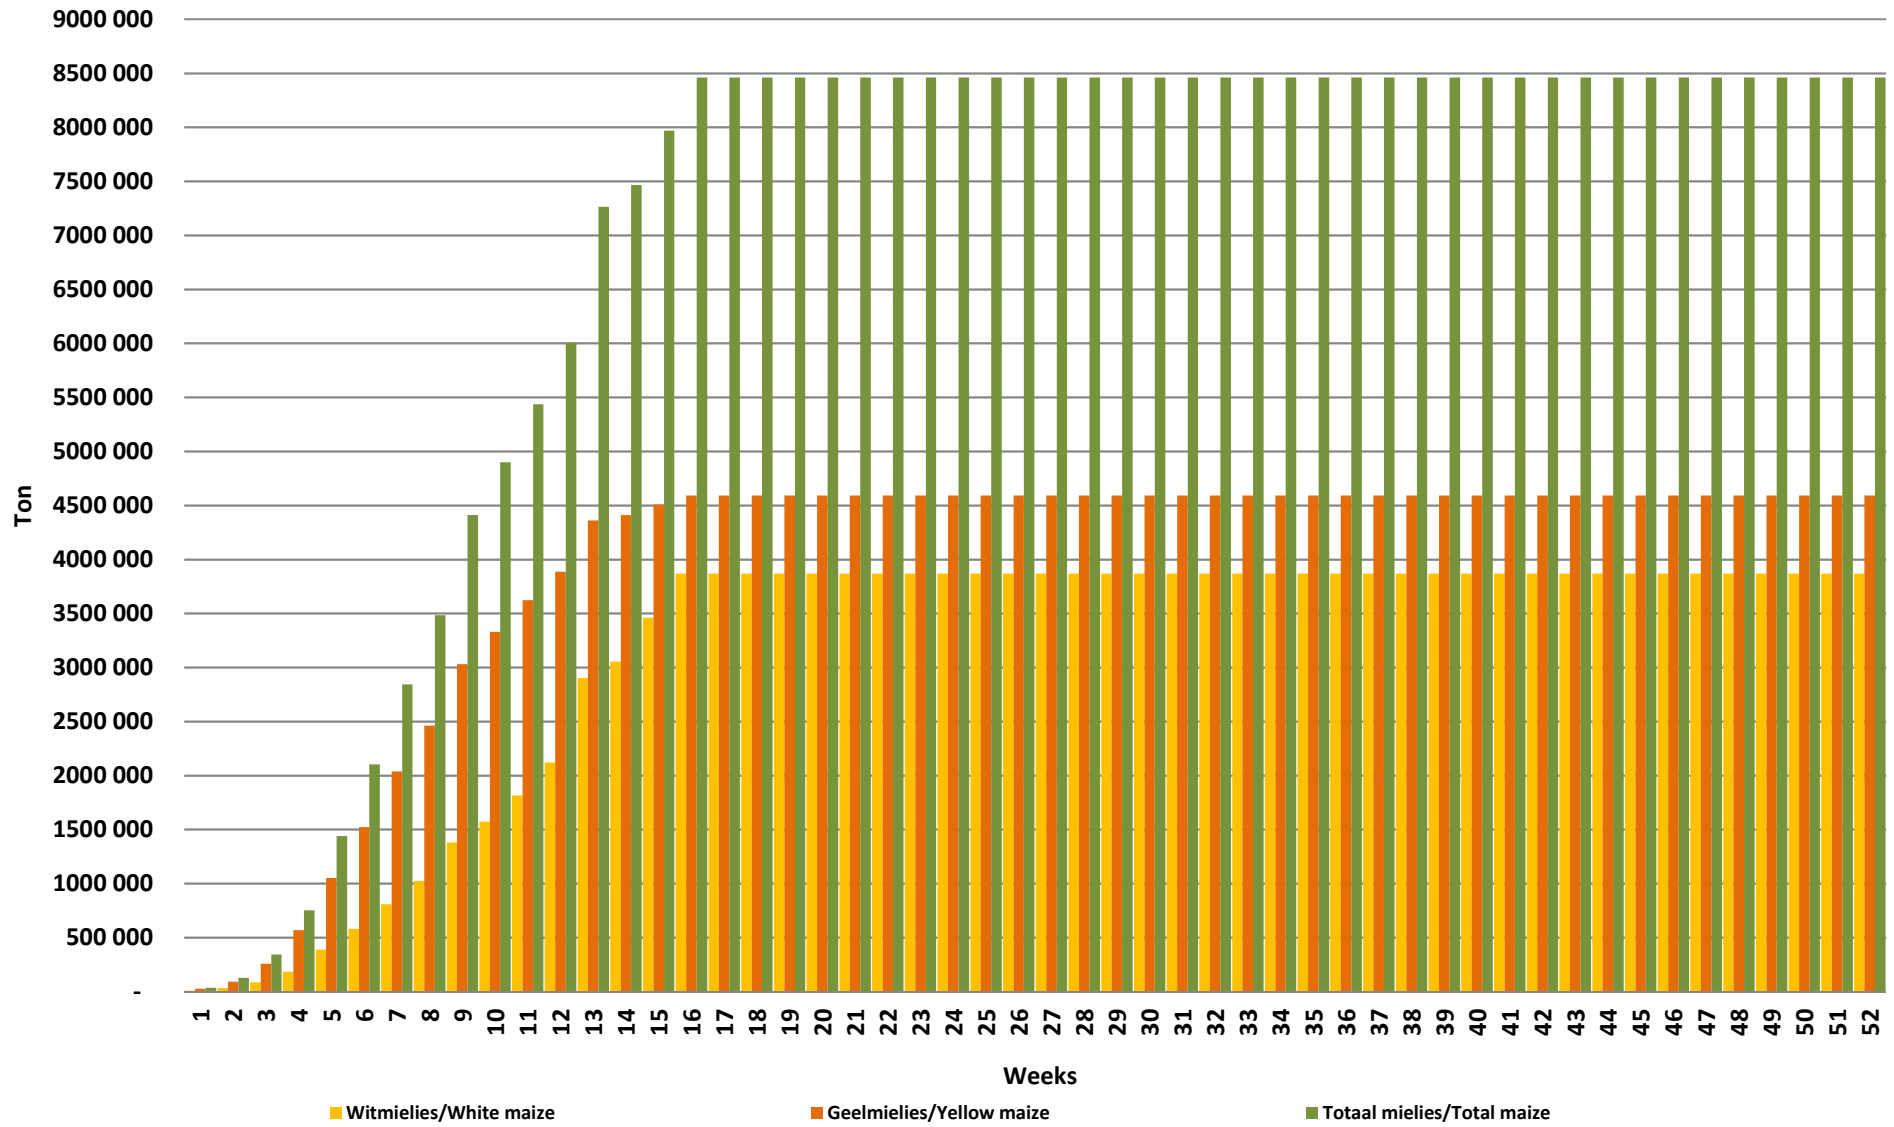

White Maize: Weekly producer deliveries

Yellow Maize: Weekly producer deliveries

Weeklikse mielielewerings (Bemarkingsjaar: Mei tot April 2017/18)

Weeklikse totale mielielewerings (Bemarkingsjaar: Mei tot April)

Weeklikse kumulatiewe mielielewerings (Bemarkingsjaar: Mei tot April)

Total YTD maize deliveries for the 2019/20 season vs previous season's