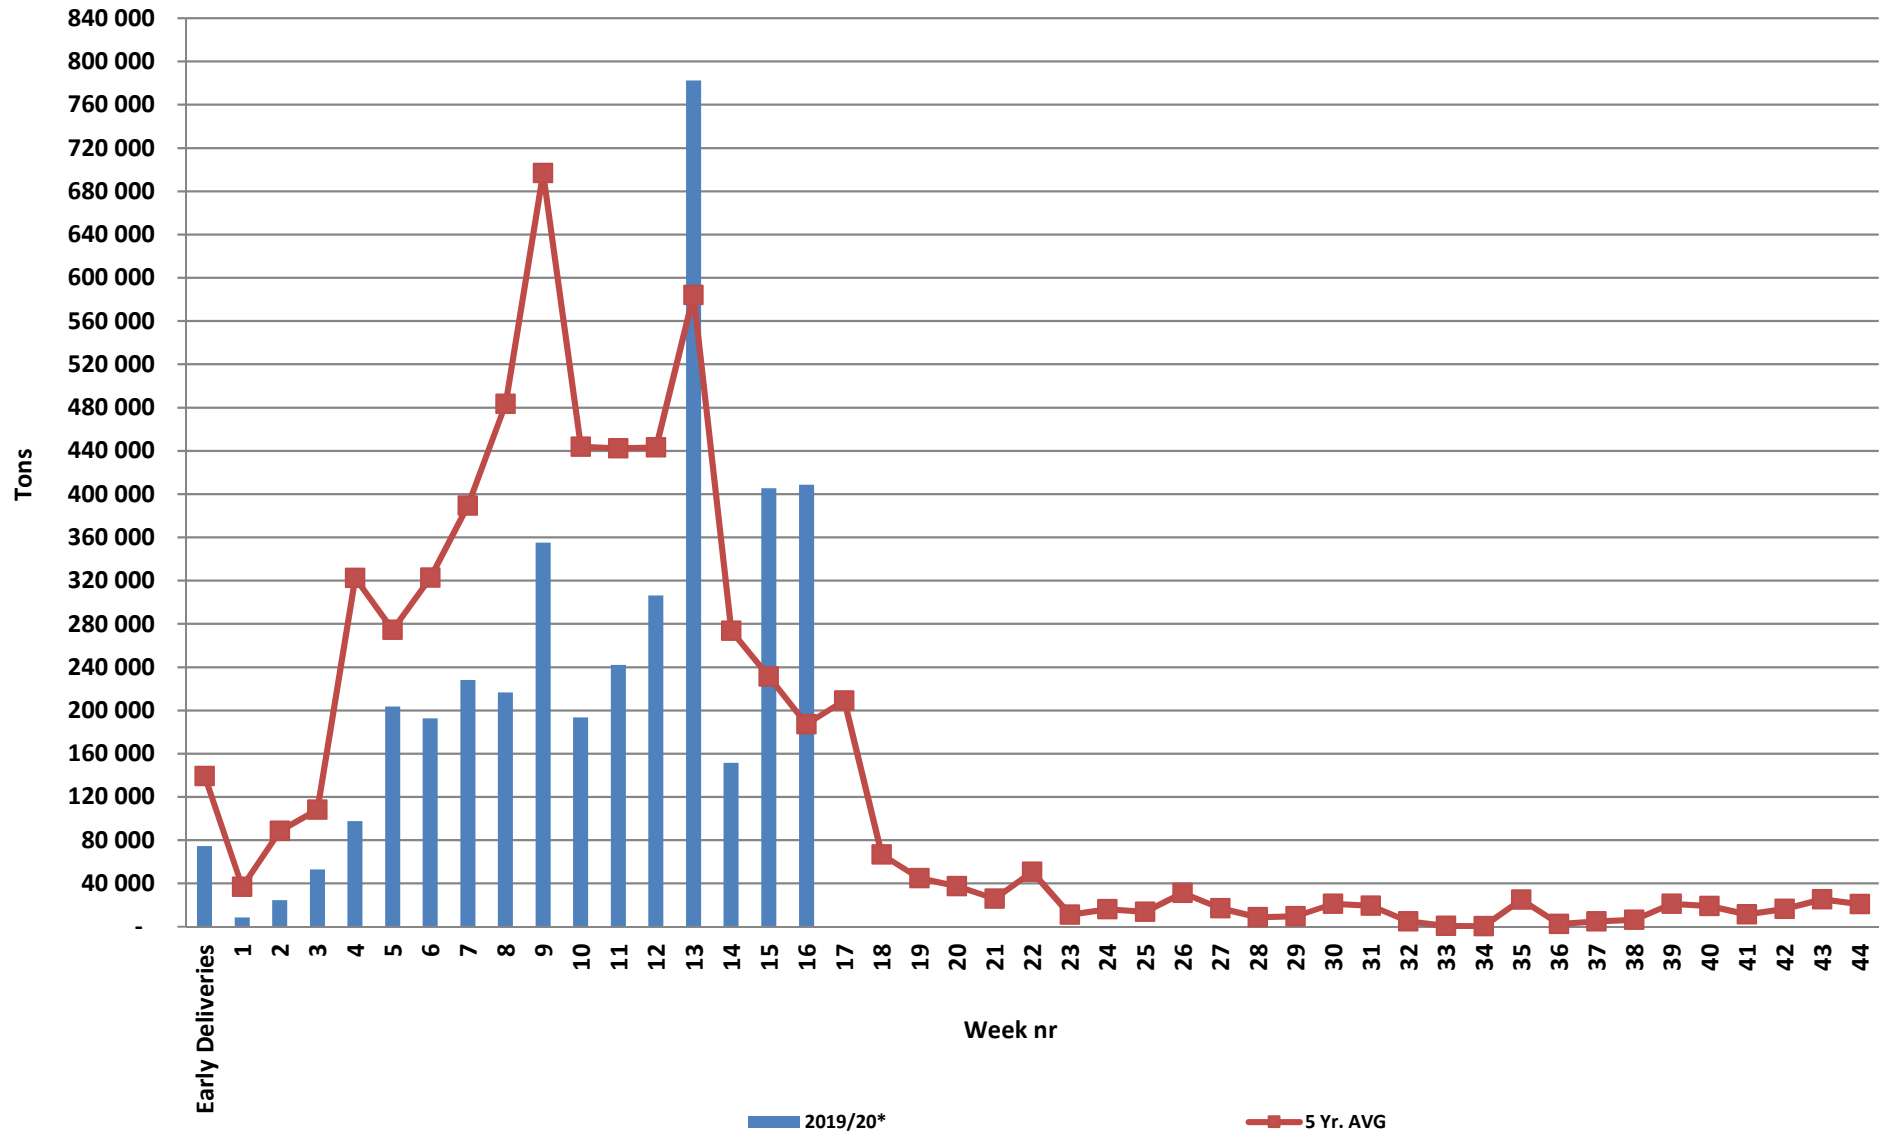

White Maize: Weekly producer deliveries

Yellow Maize: Weekly producer deliveries

Weeklikse mielielewerings (Bemarkingsjaar: Mei tot April 2017/18)

Weeklikse totale mielielewerings (Bemarkingsjaar: Mei tot April)

Weeklikse kumulatiewe mielielewerings (Bemarkingsjaar: Mei tot April)

Total YTD maize deliveries for the 2019/20 season vs previous season's