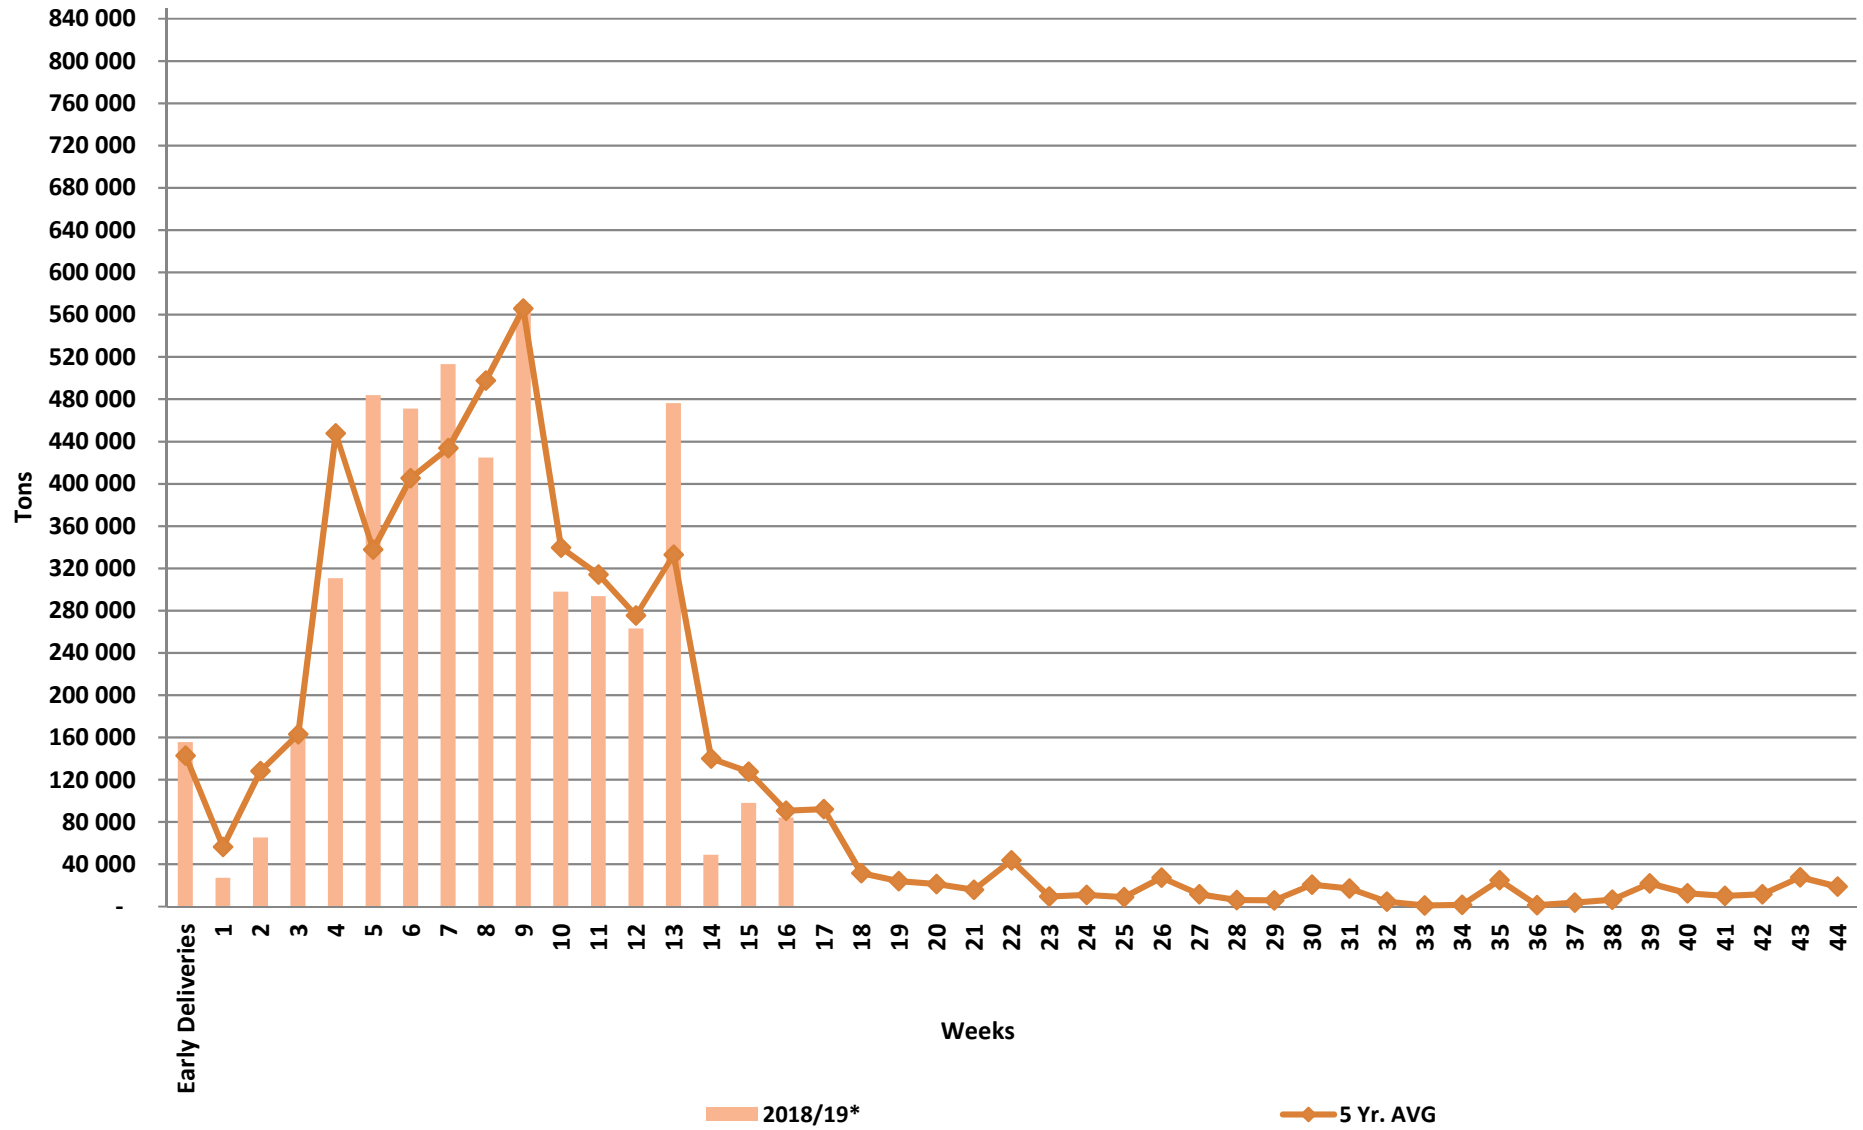

White Maize: Weekly producer deliveries

Yellow Maize: Weekly producer deliveries

Weeklikse mielielewerings (Bemarkingsjaar: Mei tot April 2017/18)

Weeklikse totale mielielewerings (Bemarkingsjaar: Mei tot April)

Weeklikse kumulatiewe mielielewerings (Bemarkingsjaar: Mei tot April)

Total YTD maize deliveries for the 2019/20 season vs previous season's