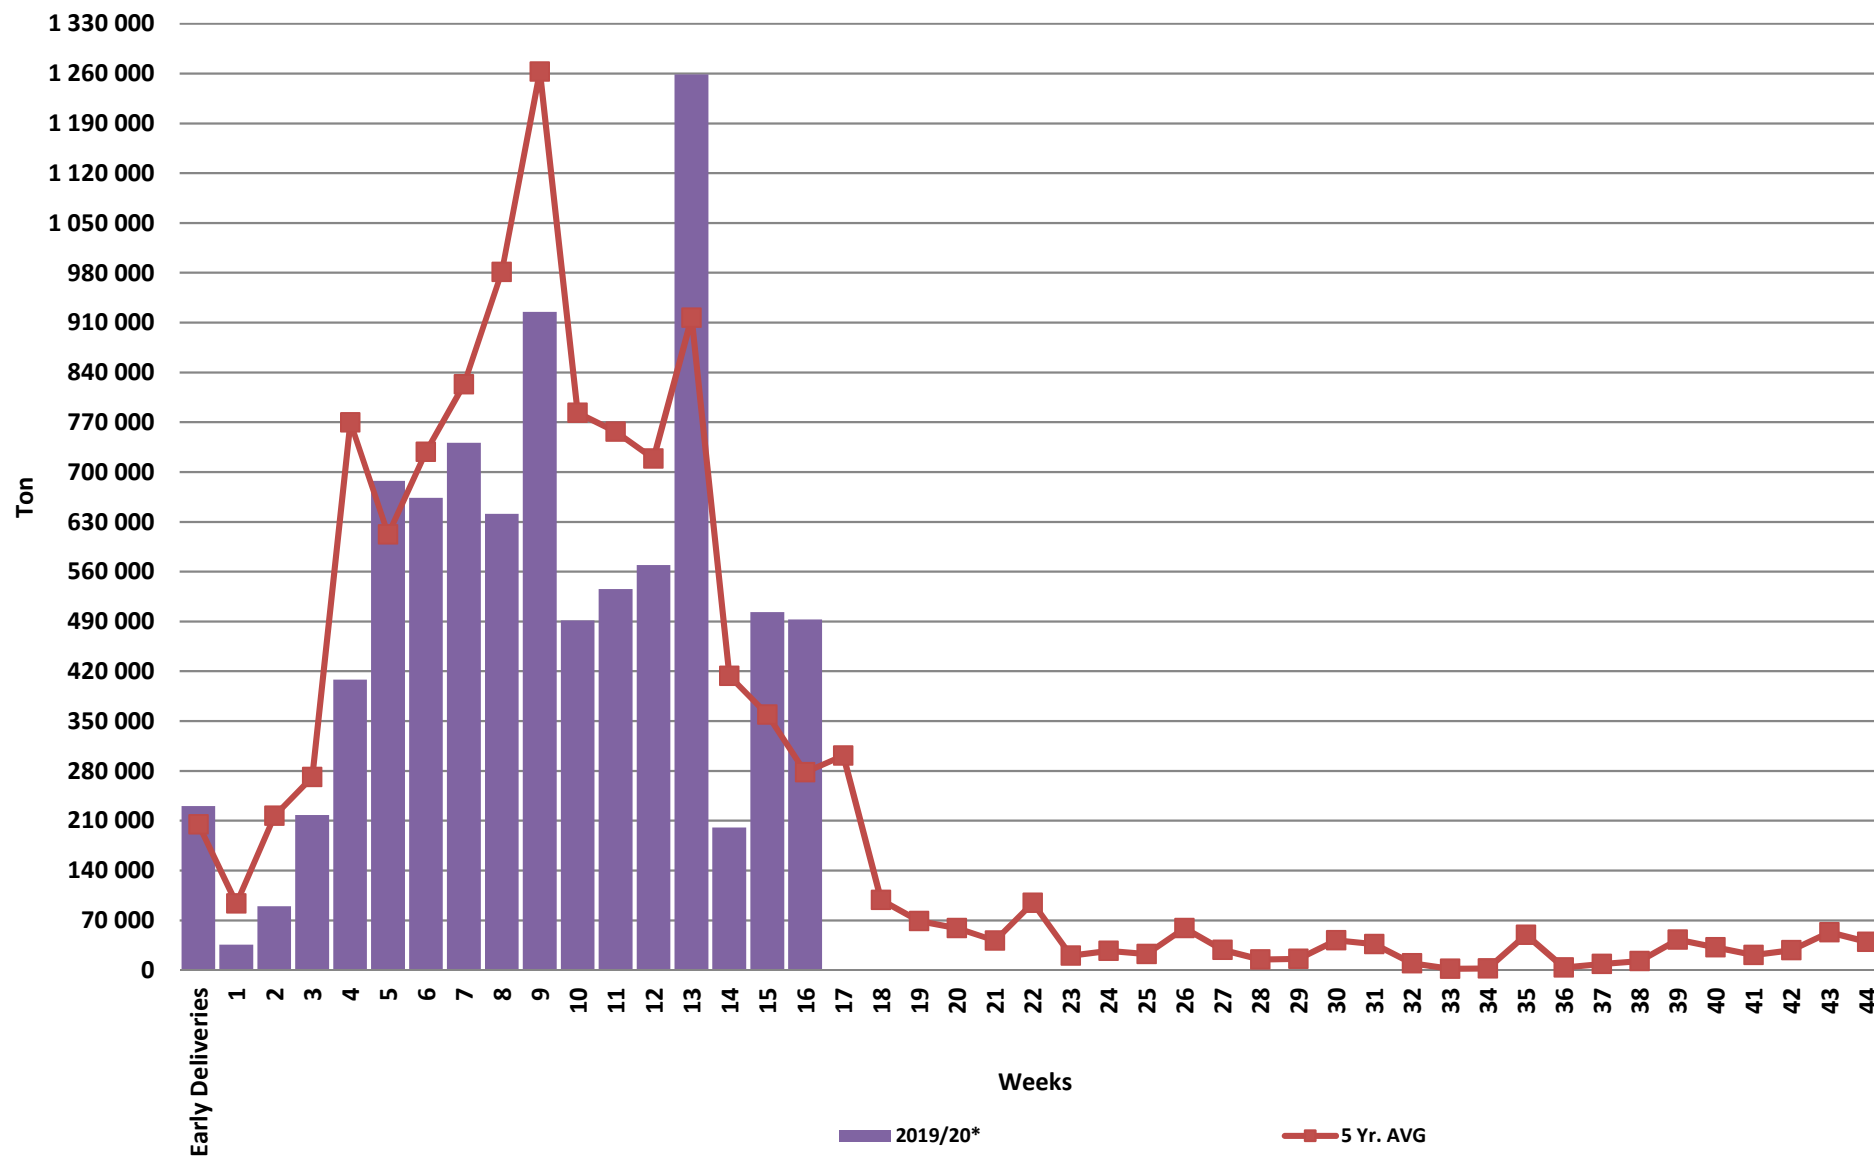

White Maize: Weekly producer deliveries

Yellow Maize: Weekly producer deliveries

Weeklikse mielielewerings (Bemarkingsjaar: Mei tot April 2017/18)

Weeklikse totale mielielewerings (Bemarkingsjaar: Mei tot April)

Weeklikse kumulatiewe mielielewerings (Bemarkingsjaar: Mei tot April)

Total YTD maize deliveries for the 2019/20 season vs previous season's