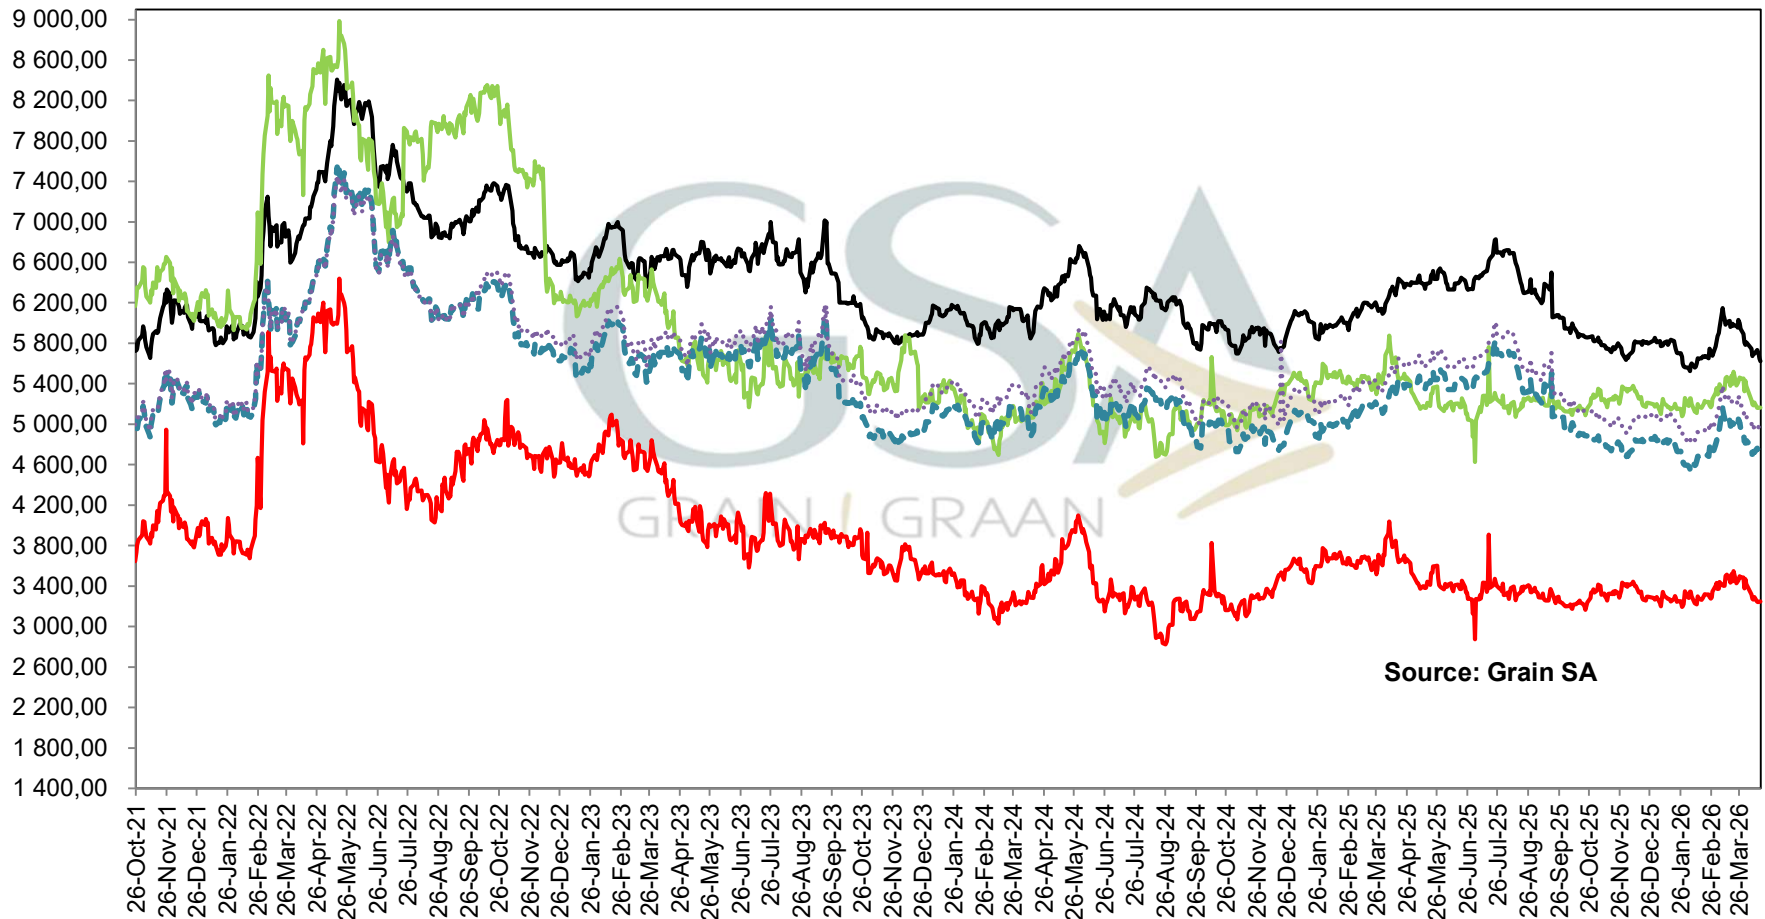

**PRYSE VAN KORING GELEWER IN DURBAN
PRICES OF WHEAT DELIVERED IN DURBAN**

- Invoer pariteit VSA/ import parity US
- Invoer pariteit Duitsland/ Import parity Durban
- Invoer pariteit Australië/ Import parity Australia
- Invoer pariteit Argentinië/ import parity Argentina
- Invoer pariteit Rusland/ Import parity Russia
- SAFEX koring/ wheat

PRICES OF WHEAT DELIVERED IN RANDFONTEIN
 PRYSE VAN KORING GELEWER IN RANDFONTEIN

**PRICES OF FEEDGRADE BARLEY DELIVERED IN RANDFONTEIN
 PRYSE VAN VOERGRAAD GARS GELEWER IN RANDFONTEIN**

Source: Grain SA

- SAFEX Randfontein Koring / Wheat
- Invoer Pariteit/ Import Parity
- Uitvoer Pariteit/ Export Parity
- Caledon Afgeleide Garsprys/Caledon Derived Barley price
- Vaalharts Afgeleide Garsprys/Vaalharts Derived Barley price