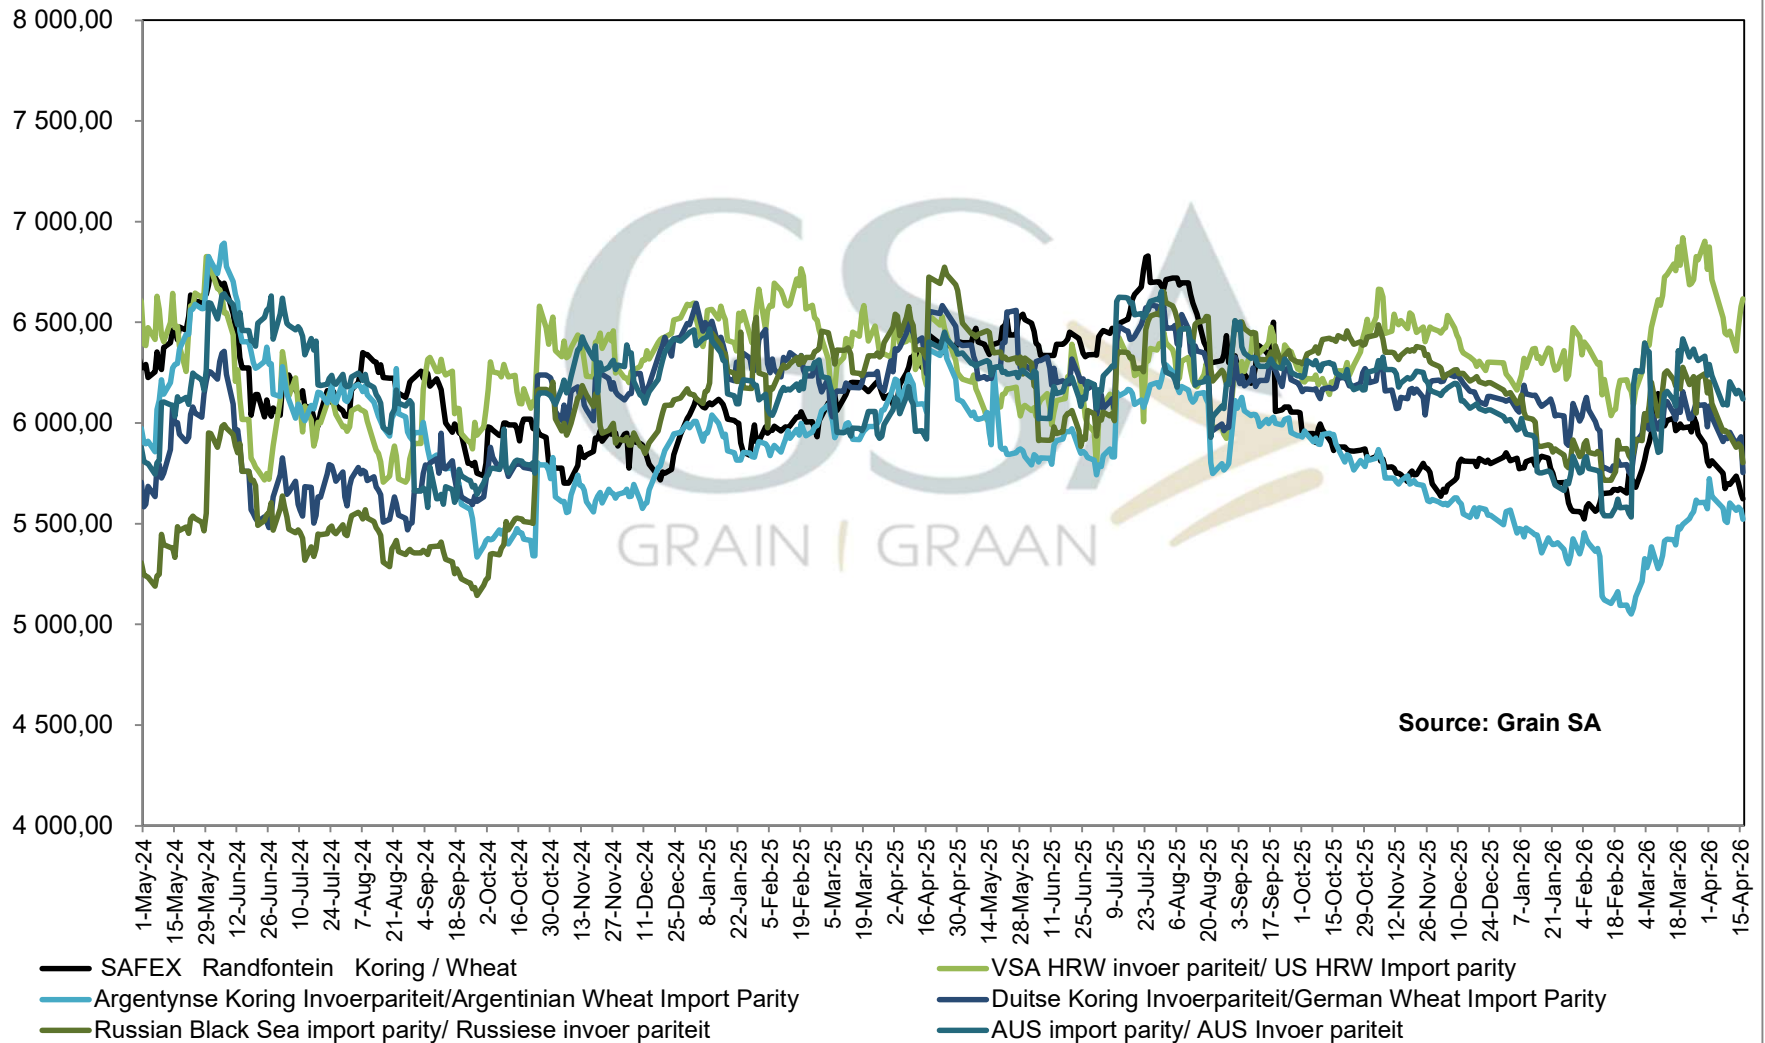

**PRYSE VAN KORING GELEWER IN DURBAN
PRICES OF WHEAT DELIVERED IN DURBAN**

- Invoer pariteit VSA/ import parity US
- Invoer pariteit Duitsland/ Import parity Durban
- Invoer pariteit Australië/ Import parity Australia
- Invoer pariteit Argentinië/ import parity Argentina
- Invoer pariteit Rusland/ Import parity Russia
- SAFEX koring/ wheat

PRICES OF WHEAT DELIVERED IN RANDFONTEIN
 PRYSE VAN KORING GELEWER IN RANDFONTEIN

**PRICES OF FEEDGRADE BARLEY DELIVERED IN RANDFONTEIN
 PRYSE VAN VOERGRAAD GARS GELEWER IN RANDFONTEIN**

Source: Grain SA

- SAFEX Randfontein Koring / Wheat
- Invoer Pariteit/ Import Parity
- Uitvoer Pariteit/ Export Parity
- Caledon Afgeleide Garsprys/Caledon Derived Barley price
- Vaalharts Afgeleide Garsprys/Vaalharts Derived Barley price

DERIVED PRICES OF SWEET LUPINS AFGELEIDE PRYSE VAN SOET LUPIENE GELEWER

IMPORT PARITY AND EXPORT PARITY OF USA OATS INVOERPARITEIT EN UITVOERPARITEIT VAN VSA HAWER

IMPORT PARITY OF USA HRW AND FRANCE FEED BARLEY
INVOERPARITEIT VAN VSA HRW KORING EN FRANSE VOERGARS