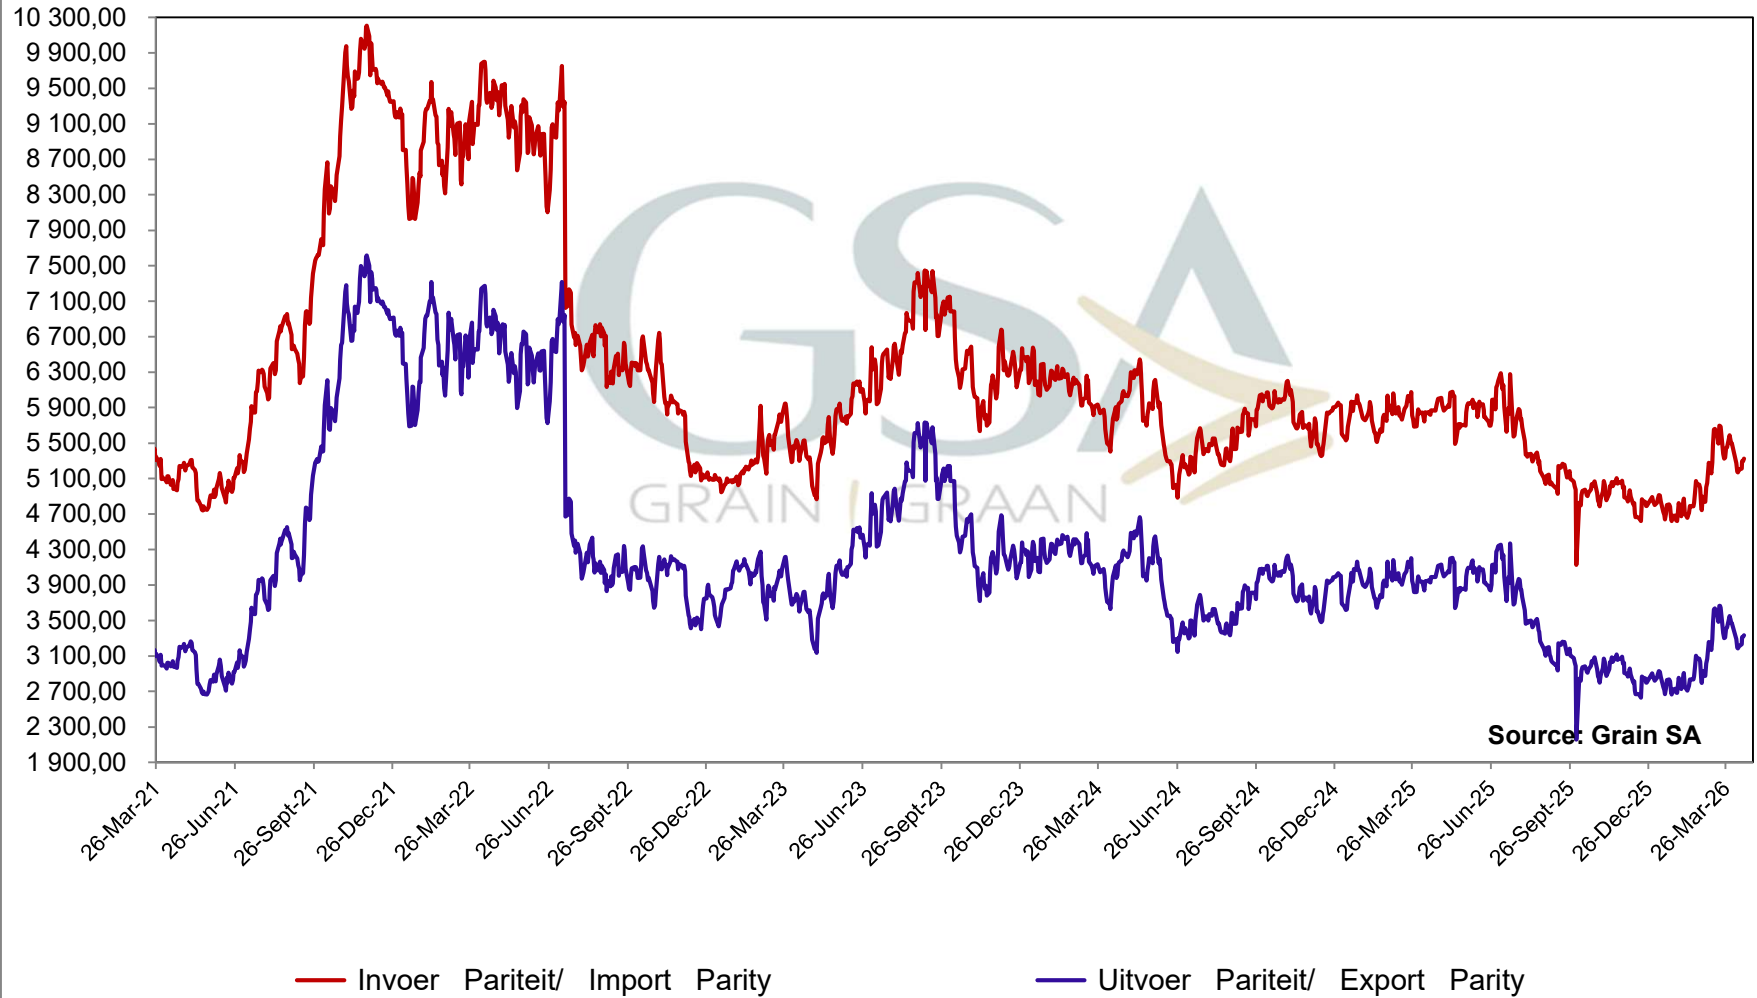

IMPORT PARITY AND EXPORT PARITY OF USA OATS INVOERPARITEIT EN UITVOERPARITEIT VAN VSA HAWER