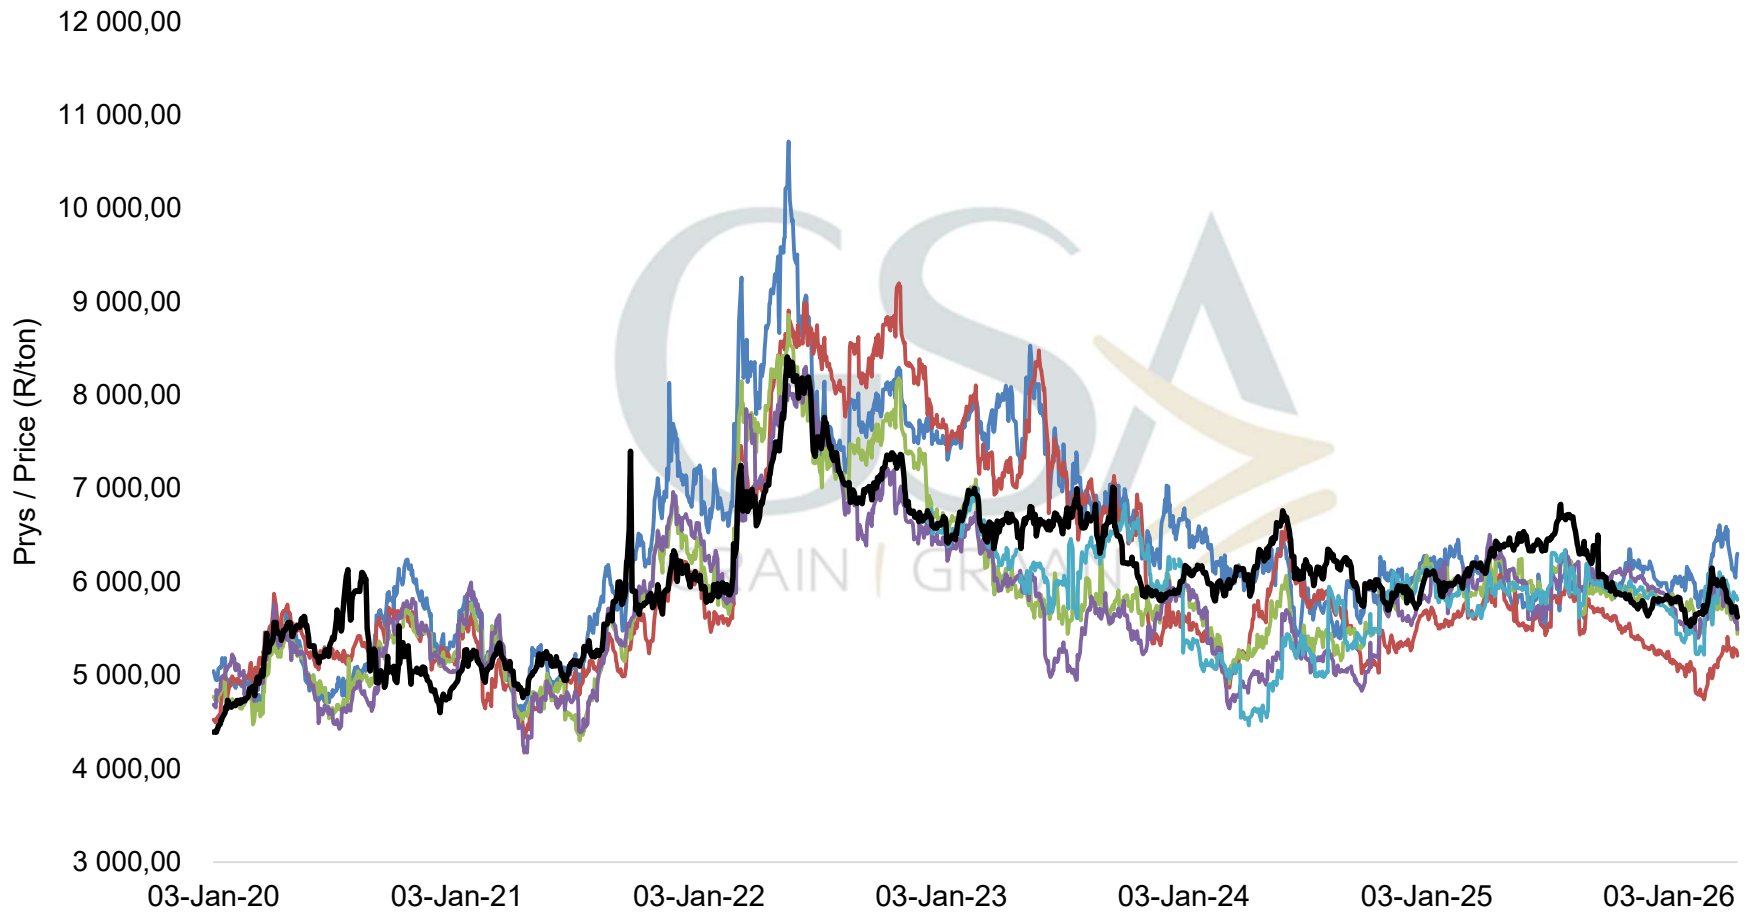

**PRYSE VAN KORING GELEWER IN DURBAN
PRICES OF WHEAT DELIVERED IN DURBAN**

- Invoer pariteit VSA/ import parity US
- Invoer pariteit Duitsland/ Import parity Durban
- Invoer pariteit Australië/ Import parity Australia
- Invoer pariteit Argentinië/ import parity Argentina
- Invoer pariteit Rusland/ Import parity Russia
- SAFEX koring/ wheat

PRICES OF WHEAT DELIVERED IN RANDFONTEIN
 PRYSE VAN KORING GELEWER IN RANDFONTEIN

**PRICES OF FEEDGRADE BARLEY DELIVERED IN RANDFONTEIN
 PRYSE VAN VOERGRAAD GARS GELEWER IN RANDFONTEIN**

Source: Grain SA

- SAFEX Randfontein Koring / Wheat
- Invoer Pariteit/ Import Parity
- Uitvoer Pariteit/ Export Parity
- Caledon Afgeleide Garsprys/Caledon Derived Barley price
- Vaalharts Afgeleide Garsprys/Vaalharts Derived Barley price