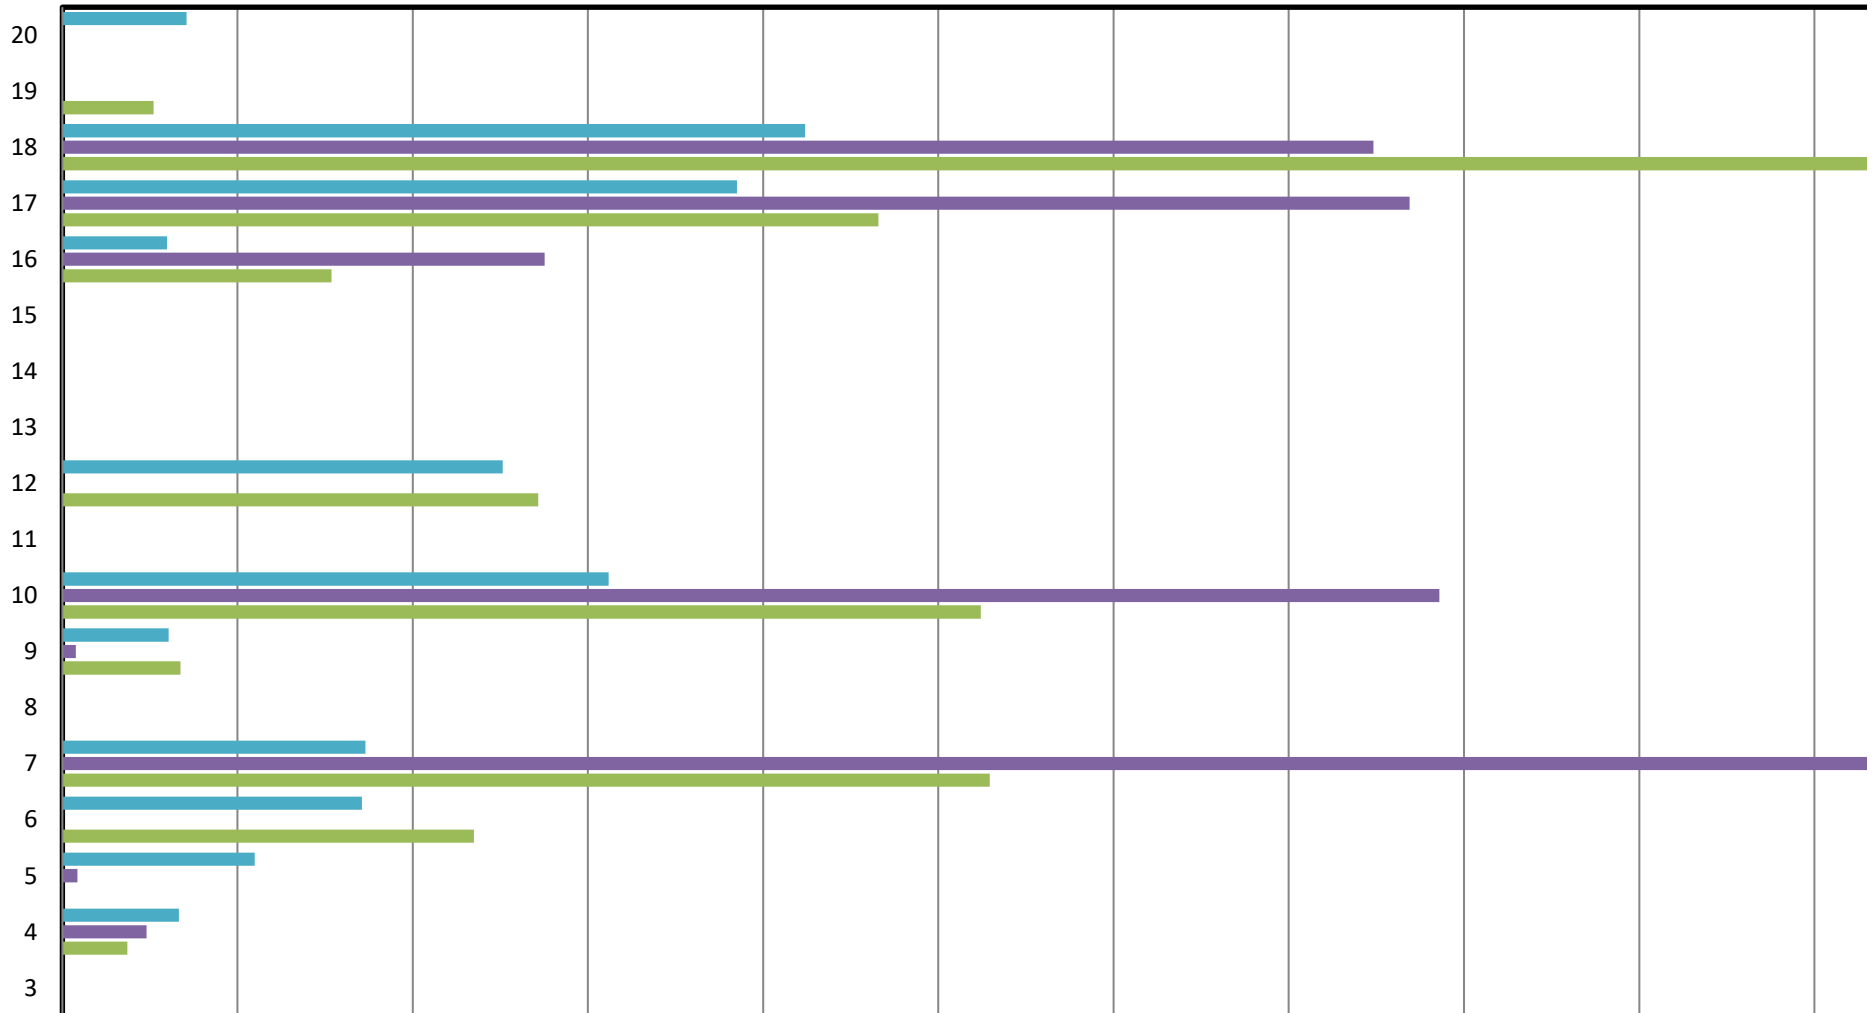

South African Wheat Imports /
Suid-Afrikaanse Koring Invoere

Koringinvoere/Wheat imports - 2025/2026 (ton)

Koringuitvoere/Wheat exports - 2025_26 (ton)