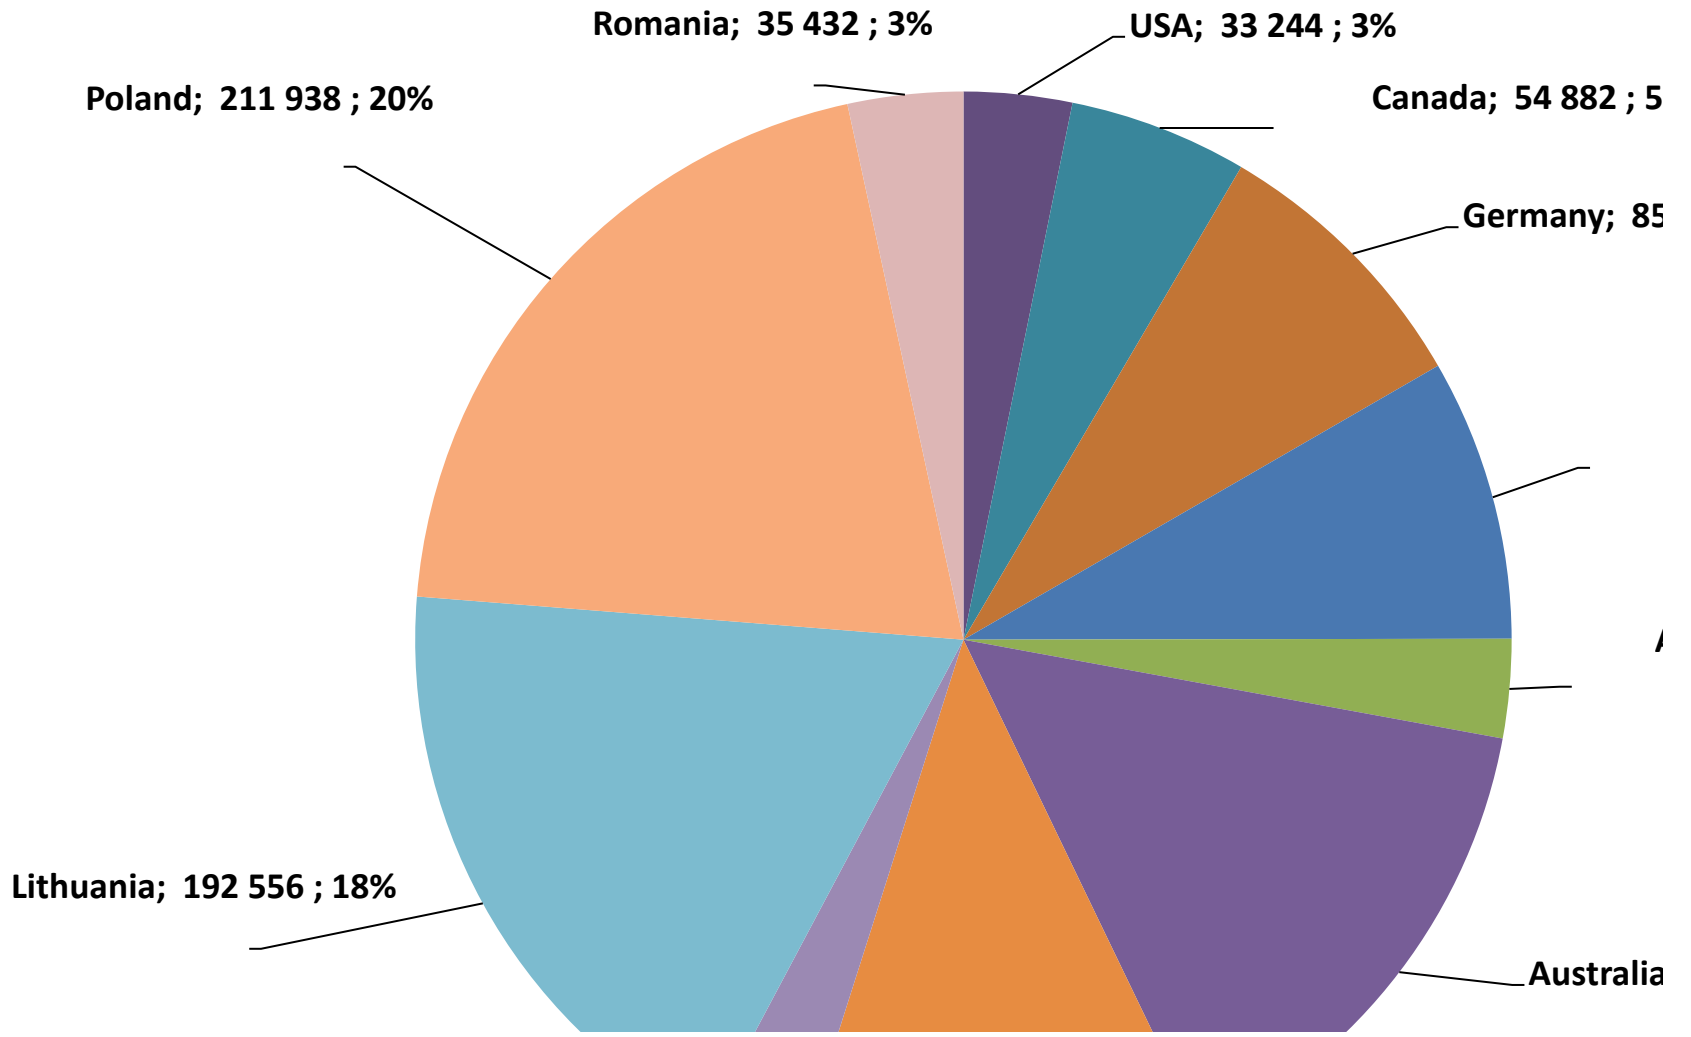

South African Wheat Imports /
Suid-Afrikaanse Koring Invoere

Koringinvoere/Wheat imports - 2025/2026 (ton)

Koringuitvoere/Wheat exports - 2025_26 (ton)